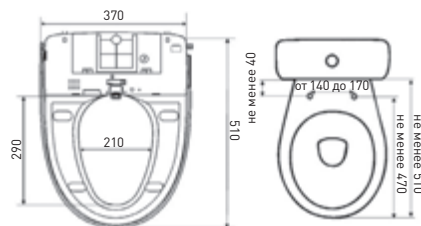

ЭЛЕКТРОННАЯ КРЫШКА-БИДЕ
ELECTRONIC LID-BIDET

TIMO TE-720

РРЦ / RMP

36 700₽