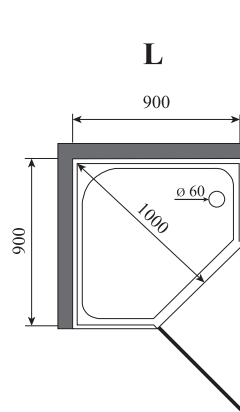

1.5

ВЕС (кг) / WEIGHT (kg)

120

ОРИЕНТАЦИЯ / ORIENTATION

левая / правая

ПОЛОТНО ДВЕРИ / DOOR LEAF

прозрачное

» ФУНКЦИОНАЛ / FUNCTIONS