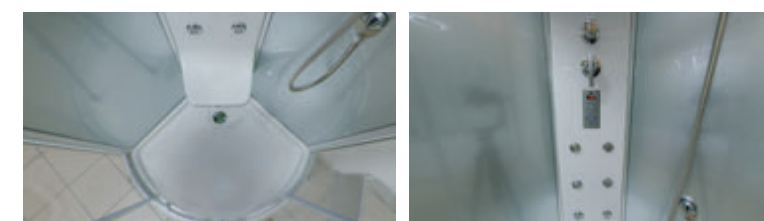

» ДОПОЛНИТЕЛЬНЫЕ ОПЦИИ / ADDITIONAL OPTIONS

- Термостатический смеситель / Thermostatic mixer
 - Хаммам / Hamam
- PPЦ / RMP 6 100₽** **PPЦ / RMP 22 700₽**

» ПРЕИМУЩЕСТВА / ADVANTAGES

- Регулируемые по высоте ножки / Adjustable legs
- Антискользящее покрытие поддона / Anti-slip tray
- Анодированные профили / Anodized profiles
- Ударопрочное каленое стекло / Impact-resistant tempered glass
- Ручки из нержавеющей стали / Stainless steel handles
- Покрывание стекла водоотталкивающее / The glass coating is water repellent
- Двойные ролики направляющиеся / Twin door rollers
- Поддон на усиленном металлическом каркасе / Tray reinforced with metallic ribbing