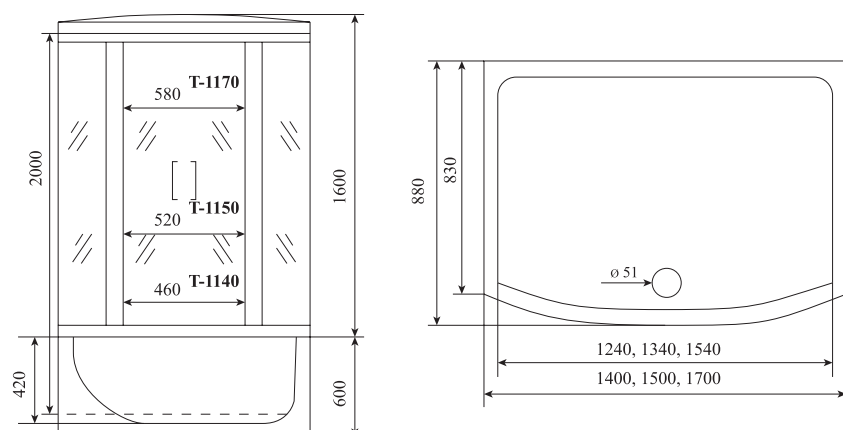

ДУШЕВАЯ КАБИНА / SHOWER CABIN

TIMO STANDART
T-1140 / T-1150 / T-1170

РРЦ
RMP

T-1140 104 600₽

T-1150 108 000₽

T-1170 112 800₽

Артикул / NUMBER
T-1140 / T-1150 / T-1170

Ширина (см) / WIDTH (cm)
140 / 150 / 170

Глубина (см) / DEPTH (cm)
88

Высота (см) / HEIGHT (cm)
220

Количество коробок (ед.) / BOXES No (units)
5

Объем (м³) / VOLUME (m³)
1.2 / 1.2 / 2.0

Вес (кг) / WEIGHT (kg)
150 / 160 / 170

Ориентация / ORIENTATION
универсальная

Полотно двери / DOOR LEAF
тонирующее

Цвет профиля / PROFILE COLOR
хром

» ФУНКЦИОНАЛ / FUNCTIONS

- Ручная лейка / Hand shower
- Тропический душ / Monsoon rain shower
- Точечный гидромассаж / Targeted hydro massage
- Гидромассаж ног / Foot hydro massage
- Налив воды в ванну / Pouring water into the bath
- Смеситель холодная / горячая вода / Mixer cold / hot water
- Смеситель пятирежимный / Mixer five-mode
- Клик-клак с сифоном / Click-clack with siphon
- Полочка / Ledge
- Сенсорный пульт управления / Touch panel
- Подсветка / Illumination
- Радио FM
- Вентилятор / Fan
- Стекло 5 мм / Glass 5 mm
- Слив-перелив / Drain-overflow

» ДОПОЛНИТЕЛЬНЫЕ ОПЦИИ / ADDITIONAL OPTIONS

- **6 JET** Гидромассаж в ванне 6 джет / Hydro massage in the bath 6 jet
  РРЦ / RMP 26 500₽
- **8 JET** Аэромассаж в ванне 8 джет / Hydro massage in the bath 8 jet
  РРЦ / RMP 26 500₽
- Гидромассаж спины в ванне / Hydro massage for back in bath
  РРЦ / RMP 7 200₽
- Хромотерапия в ванне / Chromotherapy in the bath
  РРЦ / RMP 15 600₽
- Хаммам / Hamam
  РРЦ / RMP 22 700₽

» ПРЕИМУЩЕСТВА / ADVANTAGES