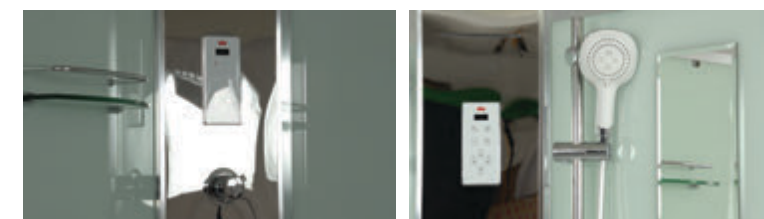

» ДОПОЛНИТЕЛЬНЫЕ ОПЦИИ / ADDITIONAL OPTIONS

- Хаммам / Hammam
- Стульчик / Highchair

РРЦ / RMP 22 700₽

РРЦ / RMP 13 300₽

» ПРЕИМУЩЕСТВА / ADVANTAGES

- Термостатический смеситель / Thermostatic mixer
- Шланг силиконовый / Silicone hose
- Штанга (держатель ручной лейки) регулируемая по высоте / Rod (hand shower holder) adjustable in height
- Регулируемые по высоте ножки / Adjustable legs
- Анодированные профили / Anodized profiles
- Ручки из нержавеющей стали / Stainless steel handles
- Двойные ролики направляющиеся / Twin door rollers
- Поддон на усиленном металлическом каркасе / Tray reinforced with metallic ribbing
- Антискользящее покрытие поддона / Anti-slip tray
- Ударопрочное каленое стекло / Impact-resistant tempered glass
- Покрытие стекла водоотталкивающее / The glass coating is water repellent