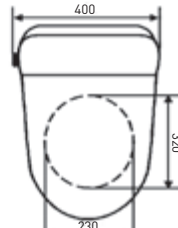

68.5

ВЫСОТА (см) / HEIGHT (cm)

49.5

КОЛИЧЕСТВО КОРОБОК (ед) / BOXES № (units)

1

ВЕС (кг) / WEIGHT (kg)

44

» ФУНКЦИОНАЛ / FUNCTIONS