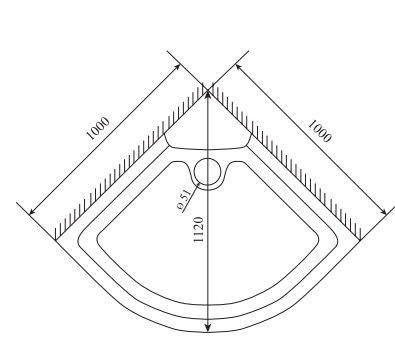

ДУШЕВАЯ КАБИНА / SHOWER CABIN

TIMO STANDART
T-1109 P / T-1101 P

РРЦ
RMP

T-1109 P 67 300₽

T-1101 P 69 600₽

Артикул / NUMBER
T-1109 P / T-1101 P

Ширина (см) / WIDTH (cm)
90 / 100

Глубина (см) / DEPTH (cm)
90 / 100

Высота (см) / HEIGHT (cm)
225

Количество коробок (ед.) / BOXES No (units)
4

Объем (м³) / VOLUME (m³)
1.1 / 1.2

Вес (кг) / WEIGHT (kg)
110 / 115

Ориентация / ORIENTATION
универсальная

Полотно двери / DOOR LEAF
тонируемое

Цвет профиля / PROFILE COLOR
хром

T-1101 P

» ФУНКЦИОНАЛ / FUNCTIONS

- Ручная лейка / Hand shower
- Тропический душ / Monsoon rain shower
- Смеситель холодная / горячая вода / Mixer cold / hot water
- Смеситель двухрежимный / Mixer two-mode
- Клик-клак с сифоном / Click-clack with siphon
- Полочка / Ledge
- Стекло 5 мм / Glass 5 mm

» ДОПОЛНИТЕЛЬНЫЕ ОПЦИИ / ADDITIONAL OPTIONS

- Термостатический смеситель / Thermostatic mixer
- Хаммам / Hammam

РРЦ / RMP 6 100₽

РРЦ / RMP 22 700₽

- Стульчик / Highchair

РРЦ / RMP 13 300₽

» ПРЕИМУЩЕСТВА / ADVANTAGES

- Регулируемые по высоте ножки / Adjustable legs
- Антискользящее покрытие поддона / Anti-slip tray
- Аннодированные профили / Anodized profiles
- Ударопрочное каленое стекло / Impact-resistant tempered glass
- Ручки из нержавеющей стали / Stainless steel handles
- Покрывание стекла водоотталкивающее / The glass coating is water repellent
- Двойные ролики направляющиеся / Twin door rollers
- Поддон на усиленном металлическом каркасе / Tray reinforced with metallic ribbing