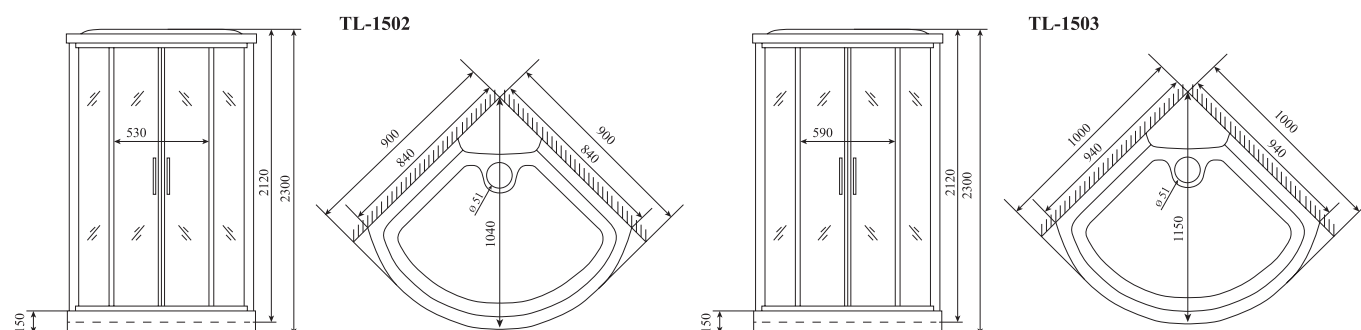

ДУШЕВАЯ КАБИНА / SHOWER CABIN

TIMO LUX
TL-1502 / TL-1503

PPЦ
RMP

TL-1502 99 700₽

TL-1503 102 000₽

Артикул / NUMBER
TL-1502 / TL-1503

ШИРИНА (см) / WIDTH (cm)
90 / 100

ГЛУБИНА (см) / DEPTH (cm)
90 / 100

ВЫСОТА (см) / HEIGHT (cm)
230

КОЛИЧЕСТВО КОРОБОК (ед) / BOXES No (units)
4

ОБЪЕМ (м³) / VOLUME (m³)
1.5

ВЕС (кг) / WEIGHT (kg)
130 / 140

ОРИЕНТАЦИЯ / ORIENTATION
универсальная

ПОЛОТНО ДВЕРИ / DOOR LEAF
прозрачное

ЦВЕТ ПРОФИЛЯ / PROFILE COLOR
матовый хром

» ФУНКЦИОНАЛ / FUNCTIONS

- Ручная лейка / Hand shower
- Тропический душ / Monsoon rain shower
- Точечный гидромассаж / Targeted hydro massage
- Смеситель холодная / горячая вода / Mixer cold / hot water
- Смеситель трехрежимный / Mixer three-mode
- Гидрозатвор с сифоном / Hydraulic lock with siphon
- Полочка / Ledge
- Зеркало / Mirror
- Сенсорный пульт управления / Touch control panel
- Подсветка / Illumination
- Радио / Radio
- Вентилятор / Fan
- Стекло 6 мм / Glass 6 mm
- Встроенное сиденье / Built-in seat

» ДОПОЛНИТЕЛЬНЫЕ ОПЦИИ / ADDITIONAL OPTIONS

1. Термостатический смеситель / Thermostatic mixer
   - Хаммам / Hamam
2. **PPЦ / RMP 6 100₽**   **PPЦ / RMP 22 700₽**

» ПРЕИМУЩЕСТВА / ADVANTAGES

- Регулируемые по высоте ножки / Adjustable legs
- Антискользящее покрытие поддона / Anti-slip tray
- Анодированные профили / Anodized profiles
- Ударопрочное каленое стекло / Impact-resistant tempered glass
- Ручки из нержавеющей стали / Stainless steel handles
- Покрывание стекла водоотталкивающее / The glass coating is water repellent
- Двойные ролики направляющиеся / Twin door rollers
- Поддон на усиленном металлическом каркасе / Tray reinforced with metallic ribbing