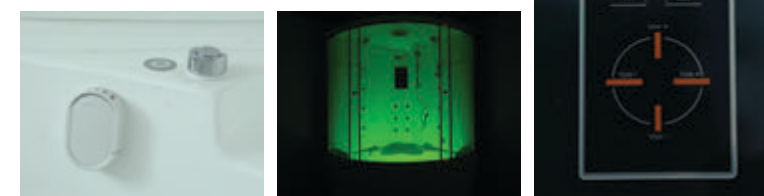

» ПРЕИМУЩЕСТВА / ADVANTAGES

- Штанга (держатель ручной лейки) регулируемая по высоте / Rod (hand shower holder) adjustable in height
- Регулируемые по высоте ножки / Adjustable legs
- Анодированные профили / Anodized profiles
- Ручки из нержавеющей стали / Stainless steel handles
- Двойные ролики направляющие / Twin door rollers
- Поддон на усиленном металлическом каркасе / Tray reinforced with metallic ribbing
- Антискользящее покрытие поддона / Anti-slip tray
- Ударопрочное каленое стекло / Impact-resistant tempered glass
- Покрытие стекла водоотталкивающее / The glass coating is water repellent