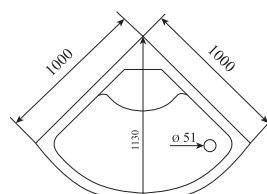

ДУШЕВАЯ КАБИНА / SHOWER CABIN

TIMO STANDART
T-1190 / T-1100

РРЦ
RMP

T-1190 **68 400₽**

T-1100 **70 900₽**

Артикул / NUMBER
T-1190 / T-1100

ШИРИНА (см) / WIDTH (cm)
90 / 100

ГЛУБИНА (см) / DEPTH (cm)
90 / 100

ВЫСОТА (см) / HEIGHT (cm)
220

КОЛИЧЕСТВО КОРОБОК (ед) / BOXES No (units)
4

ОБЪЕМ (м³) / VOLUME (m³)
1.0 / 1.2

ВЕС (кг) / WEIGHT (kg)
95 / 100

ОРИЕНТАЦИЯ / ORIENTATION
универсальная

ПОЛОТНО ДВЕРИ / DOOR LEAF
тонируемое

ЦВЕТ ПРОФИЛЯ / PROFILE COLOR
хром

» ФУНКЦИОНАЛ / FUNCTIONS

- Ручная лейка / Hand shower
- Тропический душ / Monsoon rain shower
- Точечный гидромассаж / Targeted hydro massage
- Гидромассаж ног / Foot hydro massage
- Смеситель холодная / горячая вода / Mixer cold / hot water
- Смеситель четырехрежимный / Mixer four-mode
- Клик-клак с сифоном / Click-clack with siphon
- Полочка / Ledge
- Сенсорный пульт управления / Touch panel
- Подсветка / Illumination
- Радио FM
- Вентилятор / Fan
- Стекло 5 мм / Glass 5 mm
- Встроенное сидение / Built-in seat

» ДОПОЛНИТЕЛЬНЫЕ ОПЦИИ / ADDITIONAL OPTIONS

- Термостатический смеситель / Thermostatic mixer
- Хаммам / Hamam

РРЦ / RMP **6 100₽**

РРЦ / RMP **22 700₽**

» ПРЕИМУЩЕСТВА / ADVANTAGES

- Регулируемые по высоте ножки / Adjustable legs
- Антискользящее покрытие поддона / Anti-slip tray
- Аннодированные профили / Anodized profiles
- Ударопрочное каленое стекло / Impact-resistant tempered glass
- Ручки из нержавеющей стали / Stainless steel handles
- Покрытие стекла водоотталкивающее / The glass coating is water repellent
- Двойные ролики направляющие / Twin door rollers
- Поддон на усиленном металлическом каркасе / Tray reinforced with metallic ribbing