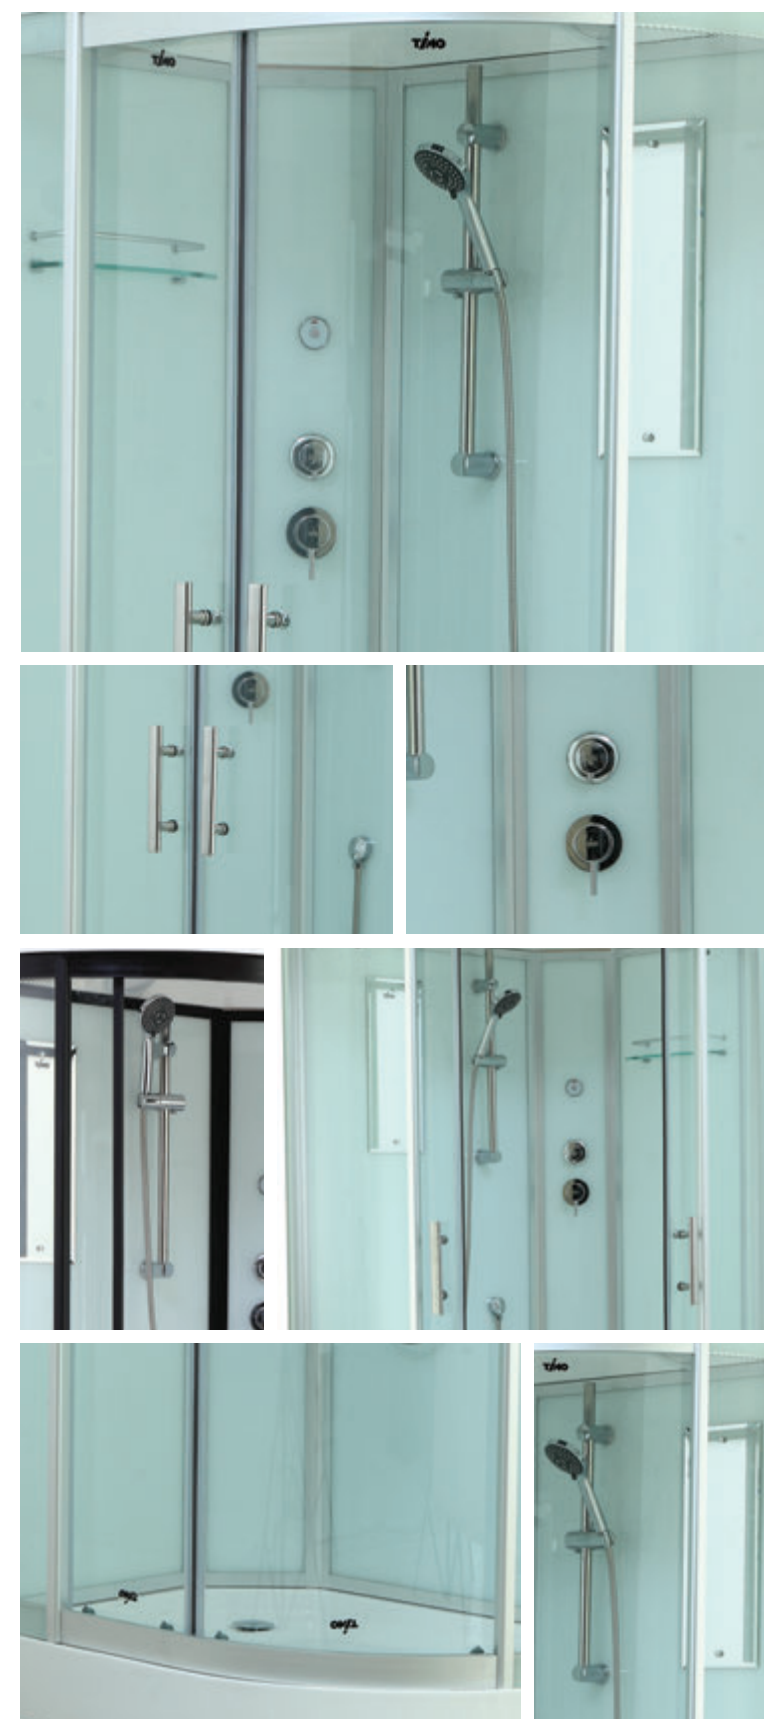

» ПРЕИМУЩЕСТВА / ADVANTAGES

- Регулируемые по высоте ножки / Adjustable legs
- Антискользящее покрытие поддона / Anti-slip tray
- Анодированные профили / Anodized profiles
- Ударопрочное каленое стекло / Impact-resistant tempered glass
- Ручки из нержавеющей стали / Stainless steel handles
- Покрытие стекла водоотталкивающее / The glass coating is water repellent
- Двойные ролики направляющиеся / Twin door rollers
- Поддон на усиленном металлическом каркасе / Tray reinforced with metallic ribbing