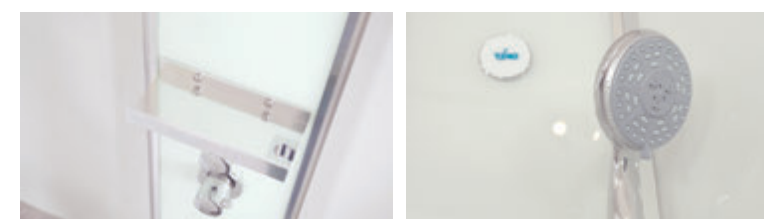

ДУШЕВАЯ КАБИНА / SHOWER CABIN

TIMO ILMA
709/701

РРЦ
RMP

709 **88 900₽**

701 **93 600₽**

Артикул / NUMBER

709 / 701

ШИРИНА (см) / WIDTH (cm)

90 / 100

ГЛУБИНА (см) / DEPTH (cm)

90 / 100

ВЫСОТА (см) / HEIGHT (cm)

225

КОЛИЧЕСТВО КОРОБОК (ед) / BOXES No (units)

4

ОБЪЕМ (м³) / VOLUME (m³)

1.5

ВЕС (кг) / WEIGHT (kg)

100 / 110

ОРИЕНТАЦИЯ / ORIENTATION

универсальная

ПОЛОТНО ДВЕРИ / DOOR LEAF

прозрачное

ЦВЕТ ПРОФИЛЯ / PROFILE COLOR

гляцевый хром

» ФУНКЦИОНАЛ / FUNCTIONS

- Ручная лейка / Hand shower
- Тропический душ / Monsoon rain shower
- Термостатический смеситель / Thermostatic mixer
- Смеситель двухрежимный / Mixer two-mode
- Гидрозатвор с сифоном / Hydraulic lock with siphon
- Полочка / Ledge
- Стекло 6 мм / Glass 6 mm

» ДОПОЛНИТЕЛЬНЫЕ ОПЦИИ / ADDITIONAL OPTIONS

- Хаммам / Hammam
- Крыша ILMA / ILMA Roof
- Стульчик / Highchair
- РРЦ / RMP **22 700₽**
- РРЦ / RMP **9 700₽**
- РРЦ / RMP **13 300₽**

» ПРЕИМУЩЕСТВА / ADVANTAGES

- Безсиликоновая сборка / Silicon-free Assembly
- Термостатический смеситель / Thermostatic mixer
- Шланг силиконовый / Silicone hose
- Регулируемые по высоте ножки / Adjustable legs
- Анодированные профили / Anodized profiles
- Ручки из нержавеющей стали / Stainless steel handles
- Двойные ролики направляющиеся / Twin door rollers
- Поддон на усиленном металлическом каркасе / Tray reinforced with metallic ribbing
- Крепление профилей замочного типа / Fastening of key type profiles
- Антискользящее покрытие поддона / Anti-slip tray
- Ударопрочное каленое стекло / Impact-resistant tempered glass
- Покрытие стекла водоотталкивающее / The glass coating is water repellent