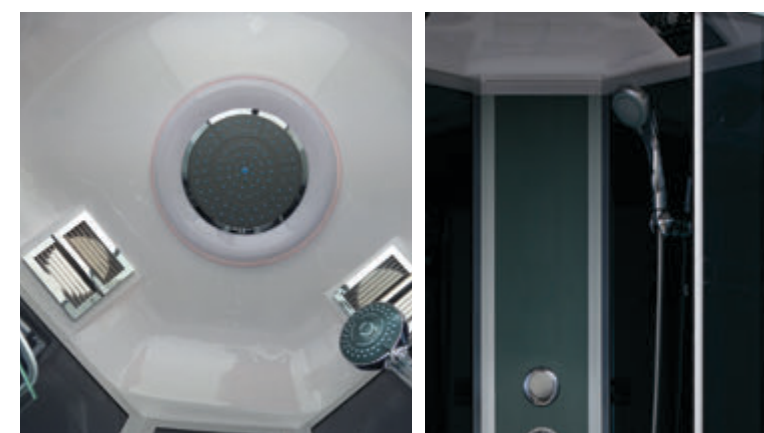

» ПРЕИМУЩЕСТВА / ADVANTAGES

- Регулируемые по высоте ножки / Adjustable legs
- Антискользящее покрытие поддона / Anti-slip tray
- Аннодированные профили / Anodized profiles
- Ударопрочное каленое стекло / Impact-resistant tempered glass
- Ручки из нержавеющей стали / Stainless steel handles
- Покрывание стекла водоотталкивающее / The glass coating is water repellent
- Двойные ролики направляющиеся / Twin door rollers
- Поддон на усиленном металлическом каркасе / Tray reinforced with metallic ribbing