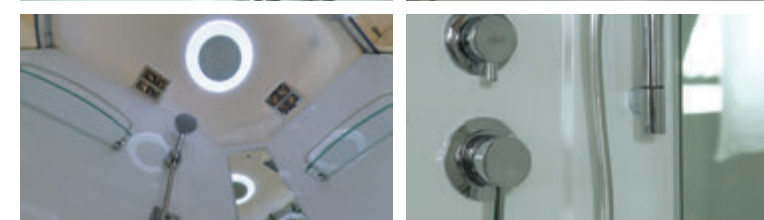

» ДОПОЛНИТЕЛЬНЫЕ ОПЦИИ / ADDITIONAL OPTIONS

- Термостатический смеситель / Thermostatic mixer
- Хаммам / Hammam

PPЦ / RMP 6 100₽

PPЦ / RMP 22 700₽

» ПРЕИМУЩЕСТВА / ADVANTAGES

- Шланг силиконовый / Silicone hose
- Поддон на усиленном металлическом каркасе / Tray reinforced with metallic ribbing
- Штанга (держатель ручной лейки) регулируемая по высоте / Rod (hand shower holder) adjustable in height
- Антискользящее покрытие поддона / Anti-slip tray
- Регулируемые по высоте ножки / Adjustable legs
- Ударопрочное каленое стекло / Impact-resistant tempered glass
- Анодированные профили / Anodized profiles
- Покрытие стекла водоотталкивающее / The glass coating is water repellent
- Ручки из нержавеющей стали / Stainless steel handles
- Двойные ролики направляющиеся / Twin door rollers