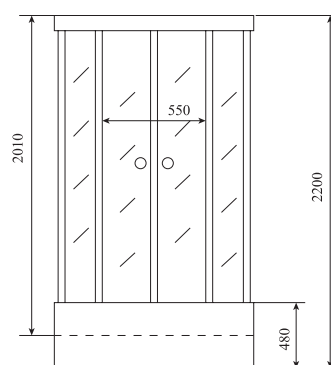

ДУШЕВАЯ КАБИНА / SHOWER CABIN

TIMO STANDART
T-6690 / T-6600 Silver / Black

РРЦ
RMP

T-6690 Silver 60 100₽

T-6690 Black 60 100₽

T-6600 Silver 62 400₽

T-6600 Black 62 400₽

Артикул / NUMBER

T-6690 / T-6600 Silver / Black

ШИРИНА (см) / WIDTH (cm)

90 / 100

ГЛУБИНА (см) / DEPTH (cm)

90 / 100

ВЫСОТА (см) / HEIGHT (cm)

220

КОЛИЧЕСТВО КОРОБОК (ед) / BOXES No (units)

4

ОБЪЕМ (м³) / VOLUME (m³)

1.0

ВЕС (кг) / WEIGHT (kg)

95

ОРИЕНТАЦИЯ / ORIENTATION

универсальная

ПОЛОТНО ДВЕРИ / DOOR LEAF

прозрачное

ЦВЕТ ПРОФИЛЯ / PROFILE COLOR

Silver - матовый хром / Black - матовый черный

T-6600

» ФУНКЦИОНАЛ / FUNCTIONS

- Ручная лейка / Hand shower
- Тропический душ / Monsoon rain shower
- Смеситель холодная / горячая вода / Mixer cold / hot water
- Смеситель двухрежимный / Mixer two-mode
- Клик-клак с сифоном / Click-clack with siphon
- Полочка / Ledge
- Зеркало / Mirror
- Подсветка / Illumination
- Стекло 5 мм / Glass 5 mm
- Встроенное сидение / Built-in seat

» ДОПОЛНИТЕЛЬНЫЕ ОПЦИИ / ADDITIONAL OPTIONS

- Термостатический смеситель / Thermostatic mixer
- Хаммам / Hammam

РРЦ / RMP 6 100₽

РРЦ / RMP 22 700₽

» ПРЕИМУЩЕСТВА / ADVANTAGES

- Штанга (держатель ручной лейки) регулируемая по высоте / Rod (hand shower holder) adjustable in height
- Регулируемые по высоте ножки / Adjustable legs
- Анодированные профили / Anodized profiles
- Ручки из нержавеющей стали / Stainless steel handles
- Двойные ролики направляющие / Twin door rollers
- Поддон на усиленном металлическом каркасе / Tray reinforced with metallic ribbing
- Антискользящее покрытие поддона / Anti-slip tray
- Ударопрочное каленое стекло / Impact-resistant tempered glass
- Покрытие стекла водоотталкивающее / The glass coating is water repellent