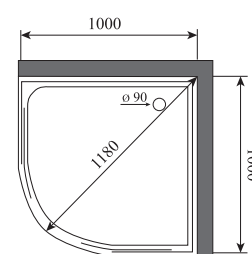

ILMA BLACK 901