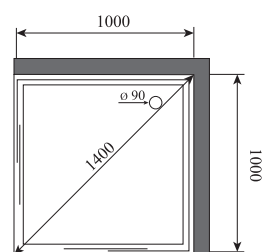

ДУШЕВАЯ КАБИНА / SHOWER CABIN

TIMO ILMA
109/101

РРЦ
RMP

109 **84 200₽**

101 **88 900₽**

Артикул / NUMBER

109 / 101

ШИРИНА (см) / WIDTH (cm)

90 / 100

ГЛУБИНА (см) / DEPTH (cm)

90 / 100

ВЫСОТА (см) / HEIGHT (cm)

225

КОЛИЧЕСТВО КОРОБОК (ед) / BOXES No (units)

4

ОБЪЕМ (м³) / VOLUME (m³)

1.5

ВЕС (кг) / WEIGHT (kg)

100 / 110

ОРИЕНТАЦИЯ / ORIENTATION

универсальная

ПОЛОТНО ДВЕРИ / DOOR LEAF

прозрачное

ЦВЕТ ПРОФИЛЯ / PROFILE COLOR

гляцевый хром

» ФУНКЦИОНАЛ / FUNCTIONS

- Ручная лейка / Hand shower
- Тропический душ / Monsoon rain shower
- Термостатический смеситель / Thermostatic mixer
- Смеситель двухрежимный / Mixer two-mode
- Гидрозатвор с сифоном / Hydraulic lock with siphon
- Полочка / Ledge
- Стекло 6 мм / Glass 6 mm

» ДОПОЛНИТЕЛЬНЫЕ ОПЦИИ / ADDITIONAL OPTIONS

- Хаммам / Hammam
- Крыша ILMA / ILMA Roof
- Стульчик / Highchair
- РРЦ / RMP **22 700₽**
- РРЦ / RMP **9 700₽**
- РРЦ / RMP **13 300₽**

» ПРЕИМУЩЕСТВА / ADVANTAGES

- Безсиликоновая сборка / Silicon-free Assembly
- Термостатический смеситель / Thermostatic mixer
- Шланг силиконовый / Silicone hose
- Регулируемые по высоте ножки / Adjustable legs
- Анодированные профили / Anodized profiles
- Ручки из нержавеющей стали / Stainless steel handles
- Двойные ролики направляющиеся / Twin door rollers
- Поддон на усиленном металлическом каркасе / Tray reinforced with metallic ribbing
- Крепление профилей замочного типа / Fastening of key type profiles
- Антискользящее покрытие поддона / Anti-slip tray
- Ударопрочное каленое стекло / Impact-resistant tempered glass
- Покрытие стекла водоотталкивающее / The glass coating is water repellent

ILMA-101