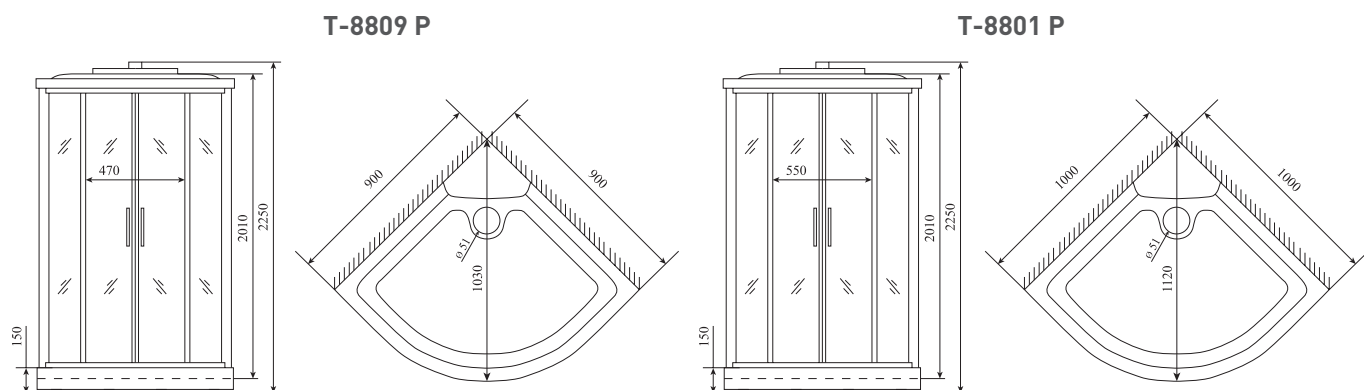

ДУШЕВАЯ КАБИНА / SHOWER CABIN

TIMO COMFORT T-8809 P / T-8801 P
Clean Glass / Fabric Glass

РРЦ
RMP

T-8809 P
Clean Glass / Fabric Glass **87 600₽**

T-8801 P
Clean Glass / Fabric Glass **91 300₽**

Артикул / NUMBER
T-8809 P / T-8801 P Clean Glass / Fabric Glass

ШИРИНА (см) / WIDTH (cm)
90 / 100

ГЛУБИНА (см) / DEPTH (cm)
90 / 100

ВЫСОТА (см) / HEIGHT (cm)
220

КОЛИЧЕСТВО КОРОБОК (ед.) / BOXES No (units)
4

ОБЪЕМ (м³) / VOLUME (m³)
1.1 / 1.2

ВЕС (кг) / WEIGHT (kg)
110 / 115

ОРИЕНТАЦИЯ / ORIENTATION
универсальная

ПОЛОТНО ДВЕРИ / DOOR LEAF
прозрачное / матовое

ЦВЕТ ПРОФИЛЯ / PROFILE COLOR
глянцевый хром

» ФУНКЦИОНАЛ / FUNCTIONS

- Ручная лейка / Hand shower
- Тропический душ / Monsoon rain shower
- Термостатический смеситель / Thermostatic mixer
- Смеситель двухрежимный / Mixer two-mode
- Гидрозатвор с сифоном / Hydraulic lock with siphon
- Полочка / Ledge
- Зеркало / Mirror
- Стекло 5 мм / Glass 5 mm

» ДОПОЛНИТЕЛЬНЫЕ ОПЦИИ / ADDITIONAL OPTIONS

1. Хаммам / Hammam
   - Стульчик / Highchair
2. **РРЦ / RMP 22 700₽**   **РРЦ / RMP 13 300₽**

» ПРЕИМУЩЕСТВА / ADVANTAGES

- Термостатический смеситель / Thermostatic mixer
- Шланг силиконовый / Silicone hose
- Штанга (держатель ручной лейки) регулируемая по высоте / Rod (hand shower holder) adjustable in height
- Регулируемые по высоте ножки / Adjustable legs
- Анодированные профили / Anodized profiles
- Ручки из нержавеющей стали / Stainless steel handles
- Двойные ролики направляющиеся / Twin door rollers
- Поддон на усиленном металлическом каркасе / Tray reinforced with metallic ribbing
- Антискользящее покрытие поддона / Anti-slip tray
- Ударопрочное каленое стекло / Impact-resistant tempered glass
- Покрытие стекла водоотталкивающее / The glass coating is water repellent