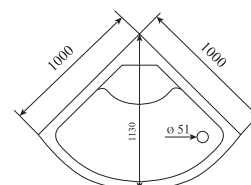

ДУШЕВАЯ КАБИНА / SHOWER CABIN

TIMO STANDART
T-6690 / T-6600 Silver / Black

РРЦ
RMP

T-6690 Silver 60 100₽

T-6690 Black 60 100₽

T-6600 Silver 62 400₽

T-6600 Black 62 400₽

Артикул / NUMBER

T-6690 / T-6600 Silver / Black

ШИРИНА (см) / WIDTH (cm)

90 / 100

ГЛУБИНА (см) / DEPTH (cm)

90 / 100

ВЫСОТА (см) / HEIGHT (cm)

220

КОЛИЧЕСТВО КОРОБОК (ед) / BOXES No (units)

4

ОБЪЕМ (м³) / VOLUME (m³)

1.0

ВЕС (кг) / WEIGHT (kg)

95

ОРИЕНТАЦИЯ / ORIENTATION

универсальная

ПОЛОТНО ДВЕРИ / DOOR LEAF

прозрачное

ЦВЕТ ПРОФИЛЯ / PROFILE COLOR

Silver - матовый хром / Black - матовый черный

T-6600

» ФУНКЦИОНАЛ / FUNCTIONS

- Ручная лейка / Hand shower
- Тропический душ / Monsoon rain shower
- Смеситель холодная / горячая вода / Mixer cold / hot water
- Смеситель двухрежимный / Mixer two-mode
- Клик-клак с сифоном / Click-clack with siphon
- Полочка / Ledge
- Зеркало / Mirror
- Подсветка / Illumination
- Стекло 5 мм / Glass 5 mm
- Встроенное сидение / Built-in seat

» ДОПОЛНИТЕЛЬНЫЕ ОПЦИИ / ADDITIONAL OPTIONS

- Термостатический смеситель / Thermostatic mixer
- Хаммам / Hammam

РРЦ / RMP 6 100₽

РРЦ / RMP 22 700₽

» ПРЕИМУЩЕСТВА / ADVANTAGES

- Штанга (держатель ручной лейки) регулируемая по высоте / Rod (hand shower holder) adjustable in height
- Регулируемые по высоте ножки / Adjustable legs
- Анодированные профили / Anodized profiles
- Ручки из нержавеющей стали / Stainless steel handles
- Двойные ролики направляющие / Twin door rollers
- Поддон на усиленном металлическом каркасе / Tray reinforced with metallic ribbing
- Антискользящее покрытие поддона / Anti-slip tray
- Ударопрочное каленое стекло / Impact-resistant tempered glass
- Покрытие стекла водоотталкивающее / The glass coating is water repellent