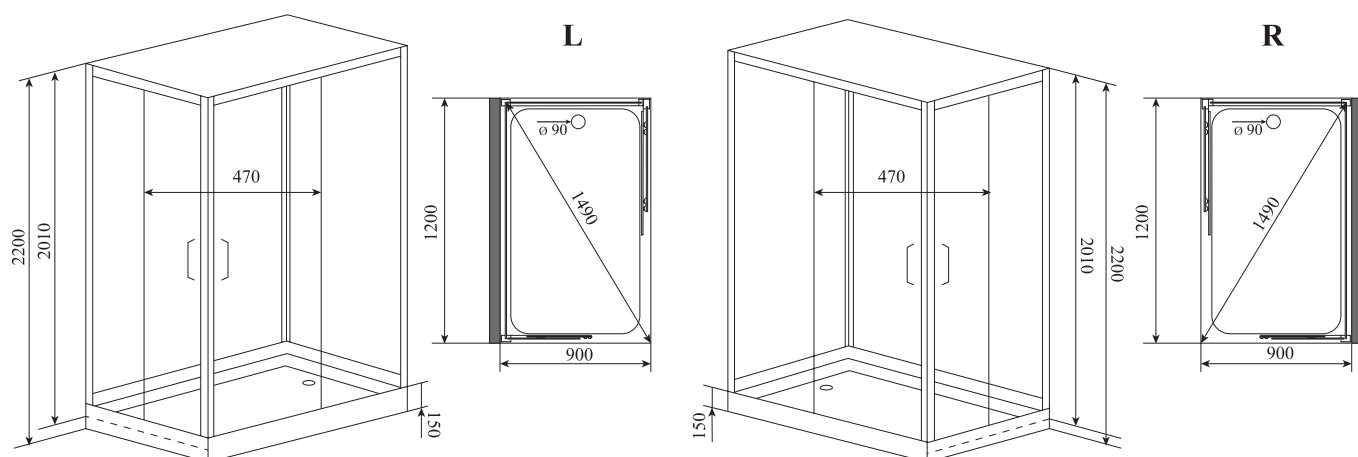

РРЦ
RMP

HELKA H-515 L 210 100₽

HELKA H-515 R 210 100₽

Артикул / NUMBER
HELKA H-515 L / R

ШИРИНА (см) / WIDTH (cm)
120

ГЛУБИНА (см) / DEPTH (cm)
90

ВЫСОТА (см) / HEIGHT (cm)
220

КОЛИЧЕСТВО КОРОБОК (ед) / BOXES No (units)
4

ОБЪЕМ (м³) / VOLUME (m³)
1.7

ВЕС (кг) / WEIGHT (kg)
150

ОРИЕНТАЦИЯ / ORIENTATION
левая / правая

ПОЛОТНО ДВЕРИ / DOOR LEAF
прозрачное

ЦВЕТ ПРОФИЛЯ / PROFILE COLOR
глянцевый хром