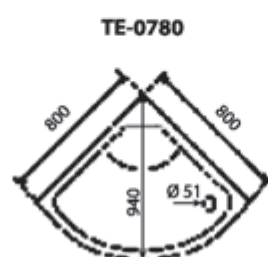

» ПРЕИМУЩЕСТВА / ADVANTAGES

- Безсиликоновая сборка / Silicon-free Assembly
- Антискользящее покрытие поддона / Anti-slip tray
- Штанга (держатель ручной лейки) регулируемая по высоте / Rod (Hand shower holder) adjustable in height
- Ударопрочное каленое стекло / Impact-resistant tempered glass
- Регулируемые по высоте ножки / Adjustable legs
- Покрытие стекла водоотталкивающее / The glass coating is water repellent
- Поддон на усиленном металлическом каркасе / Tray reinforced with metallic ribbing