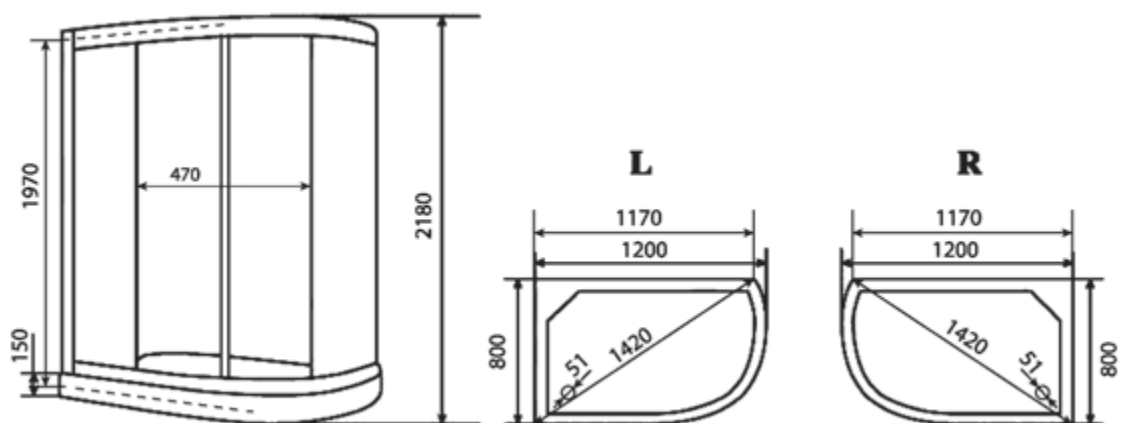

ДУШЕВАЯ КАБИНА / SHOWER CABIN

TIMO ECO
TE-0702 L / R

PPЦ
RMP

TE-0702 L 56 500₽

TE-0702 R 56 500₽

Артикул / NUMBER

TE-0702 L/R

ШИРИНА (см) / WIDTH (cm)

120

ГЛУБИНА (см) / DEPTH (cm)

80

ВЫСОТА (см) / HEIGHT (cm)

218

КОЛИЧЕСТВО КОРОБОК (ед) / BOXES No (units)

3

ОБЪЕМ (м³) / VOLUME (m³)

0.8

ВЕС (кг) / WEIGHT (kg)

90

ОРИЕНТАЦИЯ / ORIENTATION

левая / правая

ПОЛОТНО ДВЕРИ / DOOR LEAF

матовое, рифленное

ЦВЕТ ПРОФИЛЯ / PROFILE COLOR

белый

» ФУНКЦИОНАЛ / FUNCTIONS

- Ручная лейка / Hand shower
- Тропический душ / Monsoon rain shower
- Точечный гидромассаж / Targeted hydro massage
- Смеситель холодная / горячая вода / Mixer cold / hot water
- Смеситель четырехрежимный / Mixer four-mode
- Гидрозамок с сифоном / Hydraulic lock with siphon
- Полочка / Ledge
- Зеркало / Mirror
- Сенсорный пульт управления / Touch panel
- Подсветка / Illumination
- Радио FM
- Вентилятор / Fan
- Стекло 4 мм / Glass 4 mm

» ДОПОЛНИТЕЛЬНЫЕ ОПЦИИ / ADDITIONAL OPTIONS

1. Термостатический смеситель / Thermostatic mixer
   - Хаммам / Hammam
   - Стульчик / Highchair
2. PPЦ / RMP **6 100₽**   PPЦ / RMP **22 700₽**
3. PPЦ / RMP **13 300₽**

» ПРЕИМУЩЕСТВА / ADVANTAGES

- Безсиликоновая сборка / Silicon-free Assembly
- Антискользящее покрытие поддона / Anti-slip tray
- Штанга (держатель ручной лейки) регулируемая по высоте / Rod (hand shower holder) adjustable in height
- Ударопрочное каленое стекло / Impact-resistant tempered glass
- Регулируемые по высоте ножки / Adjustable legs
- Покрывание стекла водоотталкивающее / The glass coating is water repellent
- Поддон на усиленном металлическом каркасе / Tray reinforced with metallic ribbing