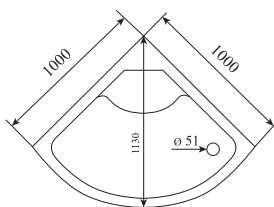

ДУШЕВАЯ КАБИНА / SHOWER CABIN

TIMO LUX
T-7790 / T-7700

РРЦ
RMP

T-7790 103 300₽

T-7700 105 700₽

Артикул / NUMBER
T-7790 / T-7700

ШИРИНА (см) / WIDTH (cm)
90 / 100

ГЛУБИНА (см) / DEPTH (cm)
90 / 100

ВЫСОТА (см) / HEIGHT (cm)
220

КОЛИЧЕСТВО КОРОБОК (ед) / BOXES No (units)
3

ОБЪЕМ (м³) / VOLUME (m³)
2.3 / 2.4

ВЕС (кг) / WEIGHT (kg)
105 / 110

ОРИЕНТАЦИЯ / ORIENTATION
универсальная

ПОЛОТНО ДВЕРИ / DOOR LEAF
прозрачное

ЦВЕТ ПРОФИЛЯ / PROFILE COLOR
белый

» ФУНКЦИОНАЛ / FUNCTIONS

- Ручная лейка / Hand shower
- Тропический душ / Monsoon rain shower
- Точечный гидромассаж / Targeted hydro massage
- Смеситель холодная / горячая вода / Mixer cold / hot water
- Смеситель четырехрежимный / Mixer four-mode
- Клик-клак с сифоном / Click-clack with siphon
- Полочка / Ledge
- Зеркало / Mirror
- Сенсорный пульт управления / Touch control panel
- Подсветка / Illumination
- Радио / Radio
- Вентилятор / Fan
- Стекло 6 мм / Glass 6 mm
- Встроенное сиденье / Built-in seat

» ДОПОЛНИТЕЛЬНЫЕ ОПЦИИ / ADDITIONAL OPTIONS

- Термостатический смеситель / Thermostatic mixer
- Хаммам / Hammam

РРЦ / RMP 6 100₽

РРЦ / RMP 22 700₽

» ПРЕИМУЩЕСТВА / ADVANTAGES

- Шланг силиконовый / Silicone hose
- Штанга (держатель ручной лейки) регулируемая по высоте / Rod (hand shower holder) adjustable in height
- Регулируемые по высоте ножки / Adjustable legs
- Анодированные профили / Anodized profiles
- Ручки из нержавеющей стали / Stainless steel handles
- Двойные ролики направляющиеся / Twin door rollers
- Поддон на усиленном металлическом каркасе / Tray reinforced with metallic ribbing
- Антискользящее покрытие поддона / Anti-slip tray
- Ударопрочное каленое стекло / Impact-resistant tempered glass
- Покрытие стекла водоотталкивающее / The glass coating is water repellent