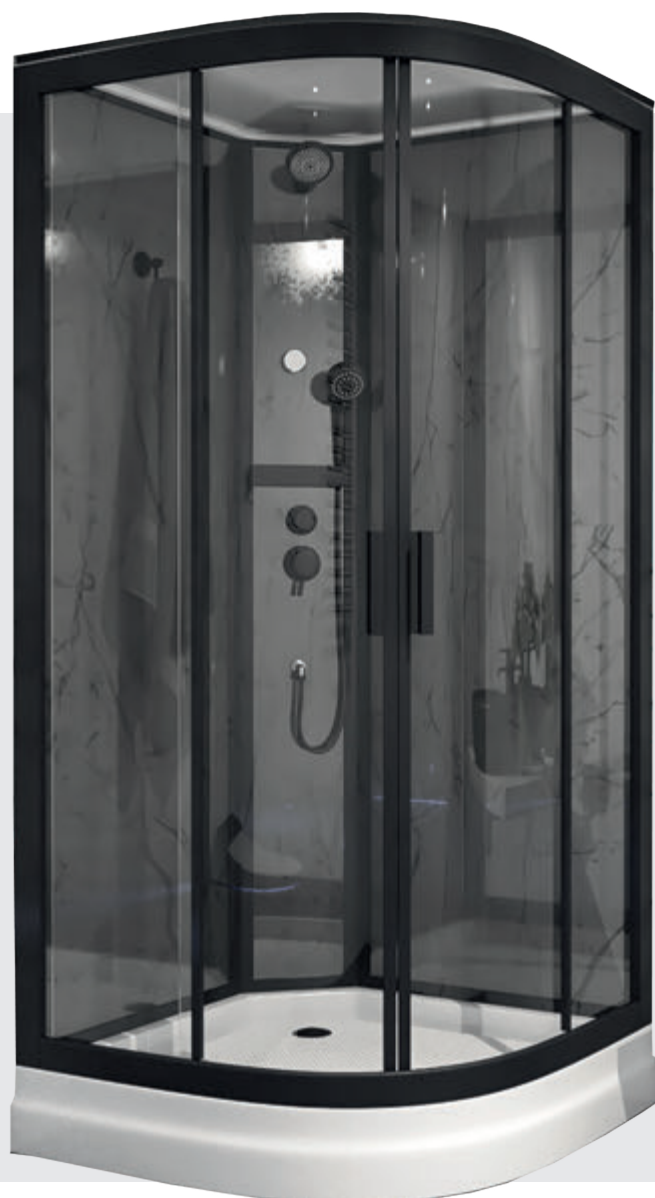

ДУШЕВАЯ КАБИНА / SHOWER CABIN

TIMO ILMA BLACK
909/901

РРЦ
RMP

909 Black 88 200₽

901 Black 92 900₽

Артикул / NUMBER

909 / 901

ШИРИНА (см) / WIDTH (cm)

90 / 100

ГЛУБИНА (см) / DEPTH (cm)

90 / 100

ВЫСОТА (см) / HEIGHT (cm)

225

КОЛИЧЕСТВО КОРОБОК (ед) / BOXES No (units)

4

ОБЪЕМ (м³) / VOLUME (m³)

1.5

ВЕС (кг) / WEIGHT (kg)

100 / 110

ОРИЕНТАЦИЯ / ORIENTATION

универсальная

ПОЛОТНО ДВЕРИ / DOOR LEAF

прозрачное

ЦВЕТ ПРОФИЛЯ / PROFILE COLOR

гляцевый хром

» ФУНКЦИОНАЛ / FUNCTIONS

- Ручная лейка / Hand shower
- Тропический душ / Monsoon rain shower
- Термостатический смеситель / Thermostatic mixer
- Смеситель двухрежимный / Mixer two-mode
- Гидрозатвор с сифоном / Hydraulic lock with siphon
- Полочка / Ledge
- Стекло 6 мм / Glass 6 mm

» ДОПОЛНИТЕЛЬНЫЕ ОПЦИИ / ADDITIONAL OPTIONS

- Хаммам / Hammam **РРЦ / RMP 22 700₽**
- Крыша ILMA / ILMA Roof **РРЦ / RMP 9 700₽**
- Стульчик / Highchair **РРЦ / RMP 13 300₽**

» ПРЕИМУЩЕСТВА / ADVANTAGES

- Безсиликоновая сборка / Silicon-free Assembly
- Термостатический смеситель / Thermostatic mixer
- Шланг силиконовый / Silicone hose
- Регулируемые по высоте ножки / Adjustable legs
- Анодированные профили / Anodized profiles
- Ручки из нержавеющей стали / Stainless steel handles
- Двойные ролики направляющиеся / Twin door rollers
- Поддон на усиленном металлическом каркасе / Tray reinforced with metallic ribbing
- Крепление профилей замочного типа / Fastening of key type profiles
- Антискользящее покрытие поддона / Anti-slip tray
- Ударопрочное каленое стекло / Impact-resistant tempered glass
- Покрытие стекла водоотталкивающее / The glass coating is water repellent