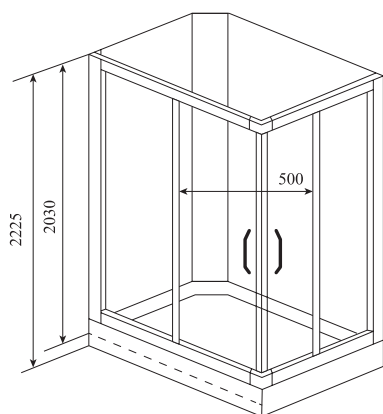

ДУШЕВАЯ КАБИНА / SHOWER CABIN

TIMO ILMA
102 L / R

PPЦ
RMP

102 L 88 900₽

102 R 88 900₽

Артикул / NUMBER

102 L / R

ШИРИНА (см) / WIDTH (cm)

120

ГЛУБИНА (см) / DEPTH (cm)

80

ВЫСОТА (см) / HEIGHT (cm)

225

КОЛИЧЕСТВО КОРОБОК (ед) / BOXES No (units)

4

ОБЪЕМ (м³) / VOLUME (m³)

1.7

ВЕС (кг) / WEIGHT (kg)

120

ОРИЕНТАЦИЯ / ORIENTATION

левая / правая

ПОЛОТНО ДВЕРИ / DOOR LEAF

прозрачное

ЦВЕТ ПРОФИЛЯ / PROFILE COLOR

глянцевый хром

» ФУНКЦИОНАЛ / FUNCTIONS

- Ручная лейка / Hand shower
- Тропический душ / Monsoon rain shower
- Термостатический смеситель / Thermostatic mixer
- Смеситель двухрежимный / Mixer two-mode
- Гидрозатвор с сифоном / Hydraulic lock with siphon
- Полочка / Ledge
- Стекло 6 мм / Glass 6 mm

» ДОПОЛНИТЕЛЬНЫЕ ОПЦИИ / ADDITIONAL OPTIONS

- Хаммам / Hammam
  PPЦ / RMP 22 700₽
- Стульчик / Highchair
  PPЦ / RMP 13 300₽
- Крыша ILMA / ILMA Roof
  PPЦ / RMP 9 700₽

» ПРЕИМУЩЕСТВА / ADVANTAGES

- Безсиликоновая сборка / Silicon-free Assembly
- Термостатический смеситель / Thermostatic mixer
- Шланг силиконовый / Silicone hose
- Регулируемые по высоте ножки / Adjustable legs
- Аннодированные профили / Anodized profiles
- Ручки из нержавеющей стали / Stainless steel handles
- Двойные ролики направляющие / Twin door rollers
- Поддон на усиленном металлическом каркасе / Tray reinforced with metallic ribbing
- Крепление профилей замочного типа / Fastening of key type profiles
- Антискользящее покрытие поддона / Anti-slip tray
- Ударопрочное каленое стекло / Impact-resistant tempered glass
- Покрытие стекла водоотталкивающее / The glass coating is water repellent