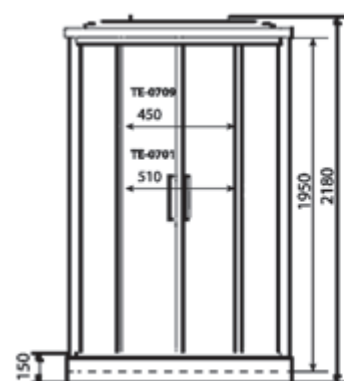

ДУШЕВАЯ КАБИНА / SHOWER CABIN

TIMO ECO
TE-0709 / 0701

РРЦ
RMP

TE-0709 48 100₽

TE-0701 51 700₽

АРТИКУЛ / NUMBER
TE-0709 / TE-0701

ШИРИНА (см) / WIDTH (cm)
90 / 100

ГЛУБИНА (см) / DEPTH (cm)
90 / 100

ВЫСОТА (см) / HEIGHT (cm)
218

КОЛИЧЕСТВО КОРОБОК (ед) / BOXES No (units)
3

ОБЪЕМ (м³) / VOLUME (m³)
0.7 / 1.0

ВЕС (кг) / WEIGHT (kg)
80 / 90

ОРИЕНТАЦИЯ / ORIENTATION
универсальная

ПОЛОТНО ДВЕРИ / DOOR LEAF
матовое, рифленное

ЦВЕТ ПРОФИЛЯ / PROFILE COLOR
белый

>> ФУНКЦИОНАЛ / FUNCTIONS

- Ручная лейка / Hand shower
- Полочка / Ledge
- Тропический душ / Monsoon rain shower
- Зеркало / Mirror
- Точечный гидромассаж / Targeted hydro massage
- Сенсорный пульт управления / Touch panel
- Смеситель холодная / горячая вода / Mixer cold / hot water
- Подсветка / Illumination
- Смеситель четырехрежимный / Mixer four-mode
- Радио FM
- Гидрозатвор с сифоном / Hydraulic lock with siphon
- Вентилятор / Fan
- Стекло 4 мм / Glass 4 mm

>> ДОПОЛНИТЕЛЬНЫЕ ОПЦИИ / ADDITIONAL OPTIONS

1. Термостатический смеситель / Thermostatic mixer
   - Хаммам / Hammam
   - Стульчик / Highchair
2. **РРЦ / RMP 6 100₽**   **РРЦ / RMP 22 700₽**
3. **РРЦ / RMP 13 300₽**

>> ПРЕИМУЩЕСТВА / ADVANTAGES

- Безсиликоновая сборка / Silicon-free Assembly
- Антискользящее покрытие поддона / Anti-slip tray
- Штанга (держатель ручной лейки) регулируемая по высоте / Rod (hand shower holder) adjustable in height
- Ударопрочное каленое стекло / Impact-resistant tempered glass
- Регулируемые по высоте ножки / Adjustable legs
- Покрытие стекла водоотталкивающее / The glass coating is water repellent
- Поддон на усиленном металлическом каркасе / Tray reinforced with metallic ribbing