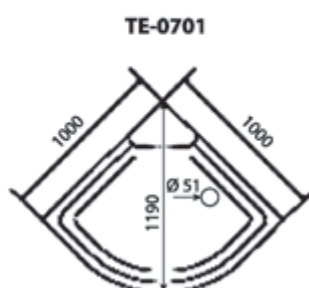

ВЕС (кг) / WEIGHT (kg)

80 / 90

ОРИЕНТАЦИЯ / ORIENTATION

универсальная

ПОЛОТНО ДВЕРИ / DOOR LEAF

матовое, рифленое

ЦВЕТ ПРОФИЛЯ / PROFILE COLOR

белый