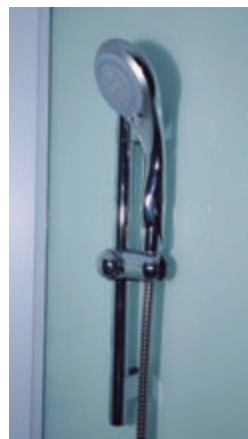

» ПРЕИМУЩЕСТВА / ADVANTAGES

- Безсиликоновая сборка / Silicon-free Assembly
- Антискользящее покрытие поддона / Anti-slip tray
- Регулируемые по высоте ножки / Adjustable legs
- Ударопрочное каленое стекло / Impact-resistant tempered glass
- Поддон на усиленном металлическом каркасе / Tray reinforced with metallic ribbing
- Покрытие стекла водоотталкивающее / The glass coating is water repellent