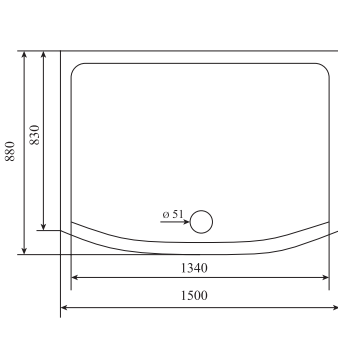

ДУШЕВАЯ КАБИНА / SHOWER CABIN

TIMO LUX
T-7750 / T-7770 NEW

PPЦ
RMP

T-7750 NEW 146 500₽

T-7770 NEW 154 800₽

Артикул / NUMBER

T-7750 NEW / T-7770 NEW

ШИРИНА (см) / WIDTH (cm)

150 / 170

ГЛУБИНА (см) / DEPTH (cm)

88

ВЫСОТА (см) / HEIGHT (cm)

220

КОЛИЧЕСТВО КОРОБОК (ед) / BOXES No (units)

4

ОБЪЕМ (м³) / VOLUME (m³)

2.5 / 2.7

ВЕС (кг) / WEIGHT (kg)

160 / 170

ОРИЕНТАЦИЯ / ORIENTATION

универсальная

ПОЛОТНО ДВЕРИ / DOOR LEAF

прозрачное

ЦВЕТ ПРОФИЛЯ / PROFILE COLOR

глянцевый хром

» ФУНКЦИОНАЛ / FUNCTIONS

- Ручная лейка / Hand shower
- Тропический душ / Monsoon rain shower
- Точечный гидромассаж / Targeted hydro massage
- Налив воды в ванну / Pouring water into the bath
- Смеситель холодная / горячая вода / Mixer cold / hot water
- Смеситель четырехрежимный / Mixer four-mode
- Клик-клак с сифоном / Click-clack with siphon
- Полочка / Ledge
- Зеркало / Mirror
- Сенсорный пульт управления / Touch control panel
- Подсветка / Illumination
- Радио / Radio
- Вентилятор / Fan
- Стекло 6 мм / Glass 6 mm
- Слив-перелив / Drain-overflow

» ДОПОЛНИТЕЛЬНЫЕ ОПЦИИ / ADDITIONAL OPTIONS

- Термостатический смеситель / Thermostatic mixer
- Хаммам / Hamam
- Гидромассаж в ванне 6 джет / Hydro massage in the bath 6 jet
- Аэромассаж в ванне 8 джет / Hydro massage in the bath 8 jet
- Гидромассаж спины в ванне / Hydro massage for back in bath
- Хромотерапия в ванне / Chromotherapy in the bath
- **PPЦ / RMP 6 100₽**
- **PPЦ / RMP 22 700₽**
- **PPЦ / RMP 26 500₽**
- **PPЦ / RMP 26 500₽**
- **PPЦ / RMP 7 200₽**
- **PPЦ / RMP 15 600₽**

» ПРЕИМУЩЕСТВА / ADVANTAGES