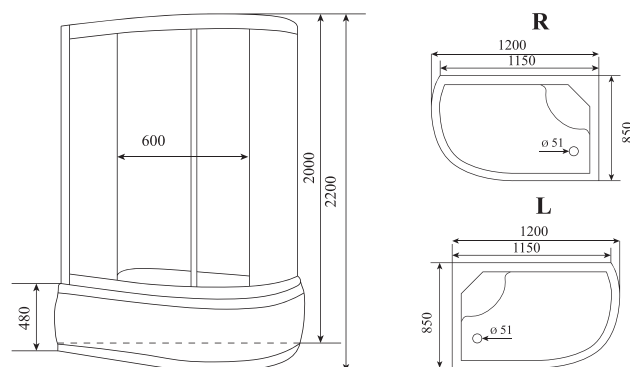

ДУШЕВАЯ КАБИНА / SHOWER CABIN

TIMO COMFORT T-8820 L / R
Clean Glass / Fabric Glass

PPЦ
RMP

T-8820 L
Clean Glass / Fabric Glass **102 100₽**

T-8820 R
Clean Glass / Fabric Glass **102 100₽**

Артикул / NUMBER
T-8820 / T-8820 Clean Glass / Fabric Glass L / R

ШИРИНА (см) / WIDTH (cm)
120

ГЛУБИНА (см) / DEPTH (cm)
85

ВЫСОТА (см) / HEIGHT (cm)
220

КОЛИЧЕСТВО КОРОБОК (ед) / BOXES No (units)
4

ОБЪЕМ (м³) / VOLUME (m³)
1.3

ВЕС (кг) / WEIGHT (kg)
115

ОРИЕНТАЦИЯ / ORIENTATION
левая / правая

ПОЛОТНО ДВЕРИ / DOOR LEAF
прозрачное / матовое

ЦВЕТ ПРОФИЛЯ / PROFILE COLOR
гляцевый хром

» ФУНКЦИОНАЛ / FUNCTIONS

- Ручная лейка / Hand shower
- Тропический душ / Monsoon rain shower
- Каскадный душ / Cascade shower
- Точечный гидромассаж / Targeted hydro massage
- Термостатический смеситель / Thermostatic mixer
- Смеситель четырехрежимный / Mixer four-mode
- Клик-клак с сифоном / Click-clack with siphon
- Полочка / Ledge
- Зеркало / Mirror
- Сенсорный пульт управления / Touch control panel
- Подсветка / Illumination
- Радио / Radio
- Вентилятор / Fan
- Стекло 5 мм / Glass 5 mm
- Встроенное сиденье / Built-in seat

» ДОПОЛНИТЕЛЬНЫЕ ОПЦИИ / ADDITIONAL OPTIONS

- Хаммам / Hammam

PPЦ / RMP 22 700₽

» ПРЕИМУЩЕСТВА / ADVANTAGES

- Термостатический смеситель / Thermostatic mixer
- Шланг силиконовый / Silicone hose
- Регулируемые по высоте ножки / Adjustable legs
- Анодированные профили / Anodized profiles
- Ручки из нержавеющей стали / Stainless steel handles
- Двойные ролики направляющиеся / Twin door rollers
- Поддон на усиленном металлическом каркасе / Tray reinforced with metallic ribbing
- Антискользящее покрытие поддона / Anti-slip tray
- Ударопрочное каленое стекло / Impact-resistant tempered glass
- Покрытие стекла водоотталкивающее / The glass coating is water repellent