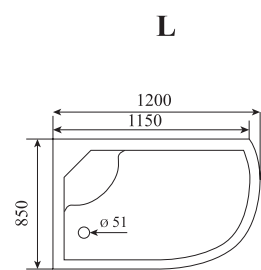

ДУШЕВАЯ КАБИНА / SHOWER CABIN

TIMO LUX
T-7720 L / R

PPЦ
RMP

T-7720 L 117 600₽

T-7720 R 117 600₽

Артикул / NUMBER

T-7720 L / R

ШИРИНА (см) / WIDTH (cm)
120

ГЛУБИНА (см) / DEPTH (cm)
85

ВЫСОТА (см) / HEIGHT (cm)
220

КОЛИЧЕСТВО КОРОБОК (ед) / BOXES No (units)
3

ОБЪЕМ (м³) / VOLUME (m³)
2.3

ВЕС (кг) / WEIGHT (kg)
120

ОРИЕНТАЦИЯ / ORIENTATION
левая / правая

ПОЛОТНО ДВЕРИ / DOOR LEAF
прозрачное

ЦВЕТ ПРОФИЛЯ / PROFILE COLOR
гляцевый хром

» ФУНКЦИОНАЛ / FUNCTIONS

- Ручная лейка / Hand shower
- Тропический душ / Monsoon rain shower
- Точечный гидромассаж / Targeted hydro massage
- Смеситель холодная / горячая вода / Mixer cold / hot water
- Смеситель четырехрежимный / Mixer four-mode
- Клик-клак с сифоном / Click-clack with siphon
- Полочка / Ledge
- Зеркало / Mirror
- Сенсорный пульт управления / Touch control panel
- Подсветка / Illumination
- Радио / Radio
- Вентилятор / Fan
- Стекло 6 мм / Glass 6 mm
- Встроенное сиденье / Built-in seat

» ДОПОЛНИТЕЛЬНЫЕ ОПЦИИ / ADDITIONAL OPTIONS

- Термостатический смеситель / Thermostatic mixer
- Хаммам / Hammam

PPЦ / RMP 6 100₽

PPЦ / RMP 22 700₽

» ПРЕИМУЩЕСТВА / ADVANTAGES

- Шланг силиконовый / Silicone hose
- Поддон на усиленном металлическом каркасе / Tray reinforced with metallic ribbing
- Штанга (держатель ручной лейки) регулируемая по высоте / Rod (hand shower holder) adjustable in height
- Антискользящее покрытие поддона / Anti-slip tray
- Регулируемые по высоте ножки / Adjustable legs
- Ударопрочное каленое стекло / Impact-resistant tempered glass
- Анодированные профили / Anodized profiles
- Покрытие стекла водоотталкивающее / The glass coating is water repellent
- Ручки из нержавеющей стали / Stainless steel handles
- Двойные ролики направляющиеся / Twin door rollers