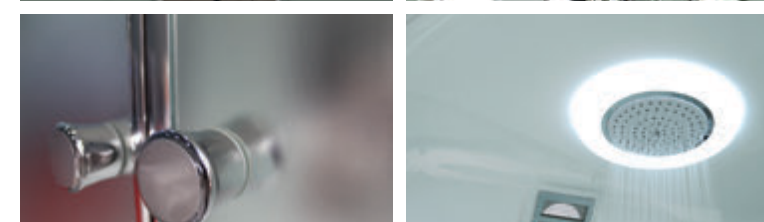

» ДОПОЛНИТЕЛЬНЫЕ ОПЦИИ / ADDITIONAL OPTIONS

- Хаммам / Hammam

PPЦ / RMP 22 700₽

» ПРЕИМУЩЕСТВА / ADVANTAGES

- Термостатический смеситель / Thermostatic mixer
- Шланг силиконовый / Silicone hose
- Регулируемые по высоте ножки / Adjustable legs
- Анодированные профили / Anodized profiles
- Ручки из нержавеющей стали / Stainless steel handles
- Двойные ролики направляющиеся / Twin door rollers
- Поддон на усиленном металлическом каркасе / Tray reinforced with metallic ribbing
- Антискользящее покрытие поддона / Anti-slip tray
- Ударопрочное каленое стекло / Impact-resistant tempered glass
- Покрытие стекла водоотталкивающее / The glass coating is water repellent