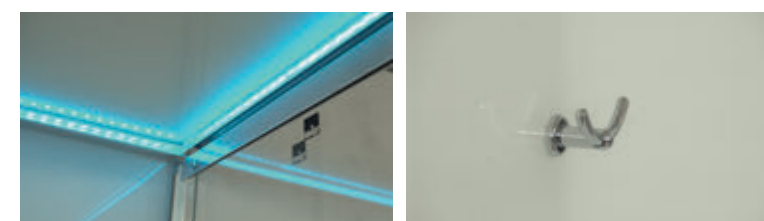

» ДОПОЛНИТЕЛЬНЫЕ ОПЦИИ / ADDITIONAL OPTIONS

- Стульчик / Highchair
- РРЦ / RMP 13 300₽**

» ПРЕИМУЩЕСТВА / ADVANTAGES

- Безсиликоновая сборка / Silicon-free Assembly
- Шланг силиконовый / Silicone hose
- Штанга (держатель ручной лейки) регулируемая по высоте / Rod (hand shower holder) adjustable in height
- Регулируемые по высоте ножки / Adjustable legs
- Анодированные профили / Anodized profiles
- Ручки из нержавеющей стали / Stainless steel handles
- Двойные ролики направляющиеся / Twin door rollers
- Поддон на усиленном металлическом каркасе / Tray reinforced with metallic ribbing
- Антискользящее покрытие поддона / Anti-slip tray
- Ударопрочное каленое стекло / Impact-resistant tempered glass
- Покрытие стекла водоотталкивающее / The glass coating is water repellent