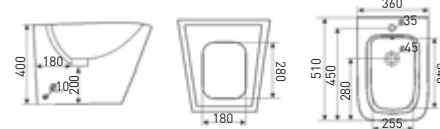

» ПРЕИМУЩЕСТВА / ADVANTAGES

- Скрытое подключение
  Hidden connection
- Антигрязевое покрытие
  Anti-dirt coating
- Антибактериальное покрытие
  Antibacterial coating