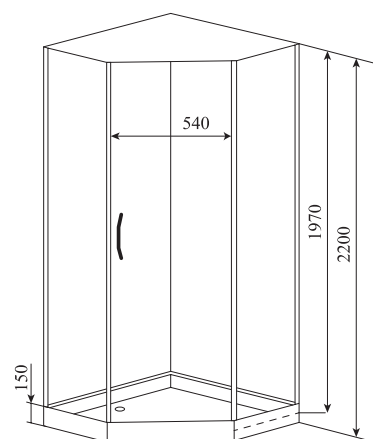

1.5

ВЕС (кг) / WEIGHT (kg)

120

ОРИЕНТАЦИЯ / ORIENTATION

левая / правая

ПОЛОТНО ДВЕРИ / DOOR LEAF

прозрачное

» ФУНКЦИОНАЛ / FUNCTIONS