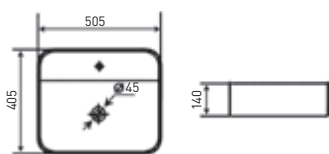

» ПРЕИМУЩЕСТВА / ADVANTAGES

- Антигрязевое покрытие
  Anti-dirt coating
- Антибактериальное покрытие
  Antibacterial coating