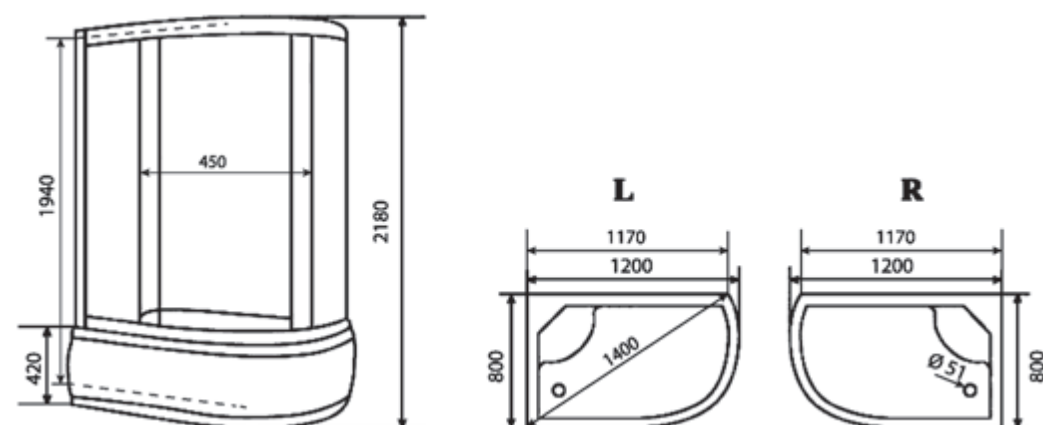

ДУШЕВАЯ КАБИНА / SHOWER CABIN

TIMO ECO
TE-0720 L / R

PPЦ
RMP

TE-0720 L   **52 900₽**

TE-0720 R   **52 900₽**

АРТИКУЛ / NUMBER

TE-0720 L/R

ШИРИНА (см) / WIDTH (cm)
120

ГЛУБИНА (см) / DEPTH (cm)
80

ВЫСОТА (см) / HEIGHT (cm)
218

КОЛИЧЕСТВО КОРОБОК (ед) / BOXES No (units)
3

ОБЪЕМ (м³) / VOLUME (m³)
1.0

ВЕС (кг) / WEIGHT (kg)
90

ОРИЕНТАЦИЯ / ORIENTATION
левая / правая

ПОЛОТНО ДВЕРИ / DOOR LEAF
матовое, рифленное

ЦВЕТ ПРОФИЛЯ / PROFILE COLOR
белый

>> ФУНКЦИОНАЛ / FUNCTIONS

- Ручная лейка / Hand shower
- Тропический душ / Monsoon rain shower
- Точечный гидромассаж / Targeted hydro massage
- Смеситель холодная / горячая вода / Mixer cold / hot water
- Смеситель трехрежимный / Mixer three-mode
- Клик-клак с сифоном / Click-clack with siphon
- Полочка / Ledge
- Зеркало / Mirror
- Сенсорный пульт управления / Touch panel
- Подсветка / Illumination
- Радио FM
- Вентилятор / Fan
- Стекло 4 мм / Glass 4 mm
- Встроенное сидение / Built-in seat

>> ДОПОЛНИТЕЛЬНЫЕ ОПЦИИ / ADDITIONAL OPTIONS

- Термостатический смеситель / Thermostatic mixer
- Хаммам / Hammam

PPЦ / RMP   **6 100₽**

PPЦ / RMP   **22 700₽**

>> ПРЕИМУЩЕСТВА / ADVANTAGES

- Безсиликоновая сборка / Silicon-free Assembly
- Антискользящее покрытие поддона / Anti-slip tray
- Штанга (держатель ручной лейки) регулируемая по высоте / Rod (hand shower holder) adjustable in height
- Ударопрочное каленое стекло / Impact-resistant tempered glass
- Регулируемые по высоте ножки / Adjustable legs
- Покрытие стекла водоотталкивающее / The glass coating is water repellent
- Поддон на усиленном металлическом каркасе / Tray reinforced with metallic ribbing