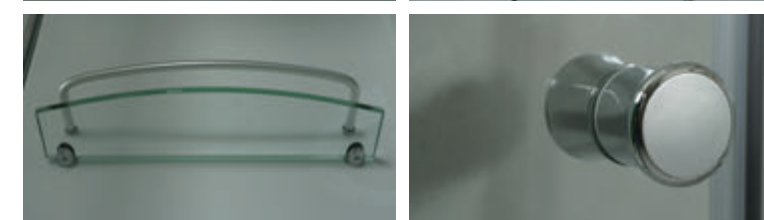

» ДОПОЛНИТЕЛЬНЫЕ ОПЦИИ / ADDITIONAL OPTIONS

-  Термостатический смеситель / Thermostatic mixer
 -  Хаммам / Hamam
- PPЦ / RMP 6 100₽** **PPЦ / RMP 22 700₽**

» ПРЕИМУЩЕСТВА / ADVANTAGES

-  Шланг силиконовый / Silicone hose
-  Поддон на усиленном металлическом каркасе / Tray reinforced with metallic ribbing
-  Штанга (держатель ручной лейки) регулируемая по высоте / Rod (hand shower holder) adjustable in height
-  Антискользящее покрытие поддона / Anti-slip tray
-  Регулируемые по высоте ножки / Adjustable legs
-  Ударопрочное каленое стекло / Impact-resistant tempered glass
-  Анодированные профили / Anodized profiles
-  Покрытие стекла водоотталкивающее / The glass coating is water repellent
-  Ручки из нержавеющей стали / Stainless steel handles
-  Двойные ролики направляющиеся / Twin door rollers