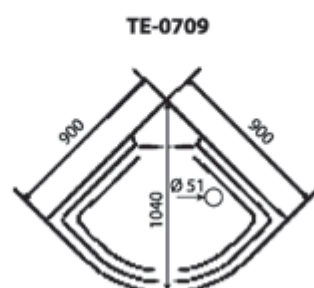

ДУШЕВАЯ КАБИНА / SHOWER CABIN

TIMO ECO
TE-0709 / 0701

РРЦ
RMP

TE-0709 48 100₽

TE-0701 51 700₽

АРТИКУЛ / NUMBER
TE-0709 / TE-0701

ШИРИНА (см) / WIDTH (cm)
90 / 100

ГЛУБИНА (см) / DEPTH (cm)
90 / 100

ВЫСОТА (см) / HEIGHT (cm)
218

КОЛИЧЕСТВО КОРОБОК (ед) / BOXES No (units)
3

ОБЪЕМ (м³) / VOLUME (m³)
0.7 / 1.0

ВЕС (кг) / WEIGHT (kg)
80 / 90

ОРИЕНТАЦИЯ / ORIENTATION
универсальная

ПОЛОТНО ДВЕРИ / DOOR LEAF
матовое, рифленное

ЦВЕТ ПРОФИЛЯ / PROFILE COLOR
белый

>> ФУНКЦИОНАЛ / FUNCTIONS

- Ручная лейка / Hand shower
- Полочка / Ledge
- Тропический душ / Monsoon rain shower
- Зеркало / Mirror
- Точечный гидромассаж / Targeted hydro massage
- Сенсорный пульт управления / Touch panel
- Смеситель холодная / горячая вода / Mixer cold / hot water
- Подсветка / Illumination
- Смеситель четырехрежимный / Mixer four-mode
- Радио FM
- Гидрозатвор с сифоном / Hydraulic lock with siphon
- Вентилятор / Fan
- Стекло 4 мм / Glass 4 mm

>> ДОПОЛНИТЕЛЬНЫЕ ОПЦИИ / ADDITIONAL OPTIONS

1. Термостатический смеситель / Thermostatic mixer
   - Хаммам / Hammam
   - Стульчик / Highchair
2. **РРЦ / RMP 6 100₽**   **РРЦ / RMP 22 700₽**
3. **РРЦ / RMP 13 300₽**

>> ПРЕИМУЩЕСТВА / ADVANTAGES

- Безсиликоновая сборка / Silicon-free Assembly
- Антискользящее покрытие поддона / Anti-slip tray
- Штанга (держатель ручной лейки) регулируемая по высоте / Rod (hand shower holder) adjustable in height
- Ударопрочное каленое стекло / Impact-resistant tempered glass
- Регулируемые по высоте ножки / Adjustable legs
- Покрытие стекла водоотталкивающее / The glass coating is water repellent
- Поддон на усиленном металлическом каркасе / Tray reinforced with metallic ribbing