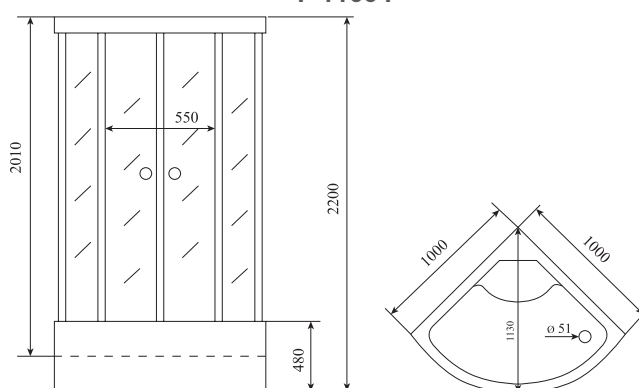

ДУШЕВАЯ КАБИНА / SHOWER CABIN

TIMO STANDART
T-1190 P / T-1100 P

РРЦ
RMP

T-1190 P 63 600₽

T-1100 P 66 000₽

Артикул / NUMBER
T-1190 P / T-1100 P

Ширина (см) / WIDTH (cm)
90 / 100

Глубина (см) / DEPTH (cm)
90 / 100

Высота (см) / HEIGHT (cm)
220

Количество коробок (ед) / BOXES No (units)
4

Объем (м³) / VOLUME (m³)
1.0 / 1.2

Вес (кг) / WEIGHT (kg)
95 / 100

Ориентация / ORIENTATION
универсальная

Полотно двери / DOOR LEAF
тонируемое

Цвет профиля / PROFILE COLOR
хром

T-1100 P

» ФУНКЦИОНАЛ / FUNCTIONS

- Ручная лейка / Hand shower
- Тропический душ / Monsoon rain shower
- Смеситель холодная / горячая вода / Mixer cold / hot water
- Смеситель двухрежимный / Mixer two-mode
- Клик-кляк с сифоном / Click-clack with siphon
- Полочка / Ledge
- Стекло 5 мм / Glass 5 mm
- Встроенное сидение / Built-in seat

» ДОПОЛНИТЕЛЬНЫЕ ОПЦИИ / ADDITIONAL OPTIONS

- Термостатический смеситель / Thermostatic mixer
- Хаммам / Hammam

РРЦ / RMP 6 100₽   **РРЦ / RMP 22 700₽**

» ПРЕИМУЩЕСТВА / ADVANTAGES

- Регулируемые по высоте ножки / Adjustable legs
- Анодированные профили / Anodized profiles
- Ручки из нержавеющей стали / Stainless steel handles
- Двойные ролики направляющиеся / Twin door rollers
- Поддон на усиленном металлическом каркасе / Tray reinforced with metallic ribbing
- Антискользящее покрытие поддона / Anti-slip tray
- Ударопрочное каленое стекло / Impact-resistant tempered glass
- Покрытие стекла водоотталкивающее / The glass coating is water repellent