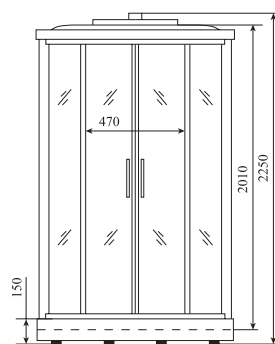

ДУШЕВАЯ КАБИНА / SHOWER CABIN

TIMO STANDART
T-1109 P / T-1101 P

РРЦ
RMP

T-1109 P 67 300₽

T-1101 P 69 600₽

Артикул / NUMBER
T-1109 P / T-1101 P

Ширина (см) / WIDTH (cm)
90 / 100

Глубина (см) / DEPTH (cm)
90 / 100

Высота (см) / HEIGHT (cm)
225

Количество коробок (ед.) / BOXES No (units)
4

Объем (м³) / VOLUME (m³)
1.1 / 1.2

Вес (кг) / WEIGHT (kg)
110 / 115

Ориентация / ORIENTATION
универсальная

Полотно двери / DOOR LEAF
тонируемое

Цвет профиля / PROFILE COLOR
хром

T-1109 P

T-1101 P

» ФУНКЦИОНАЛ / FUNCTIONS

- Ручная лейка / Hand shower
- Тропический душ / Monsoon rain shower
- Смеситель холодная / горячая вода / Mixer cold / hot water
- Смеситель двухрежимный / Mixer two-mode
- Клик-клак с сифоном / Click-clack with siphon
- Полочка / Ledge
- Стекло 5 мм / Glass 5 mm

» ДОПОЛНИТЕЛЬНЫЕ ОПЦИИ / ADDITIONAL OPTIONS

- Термостатический смеситель / Thermostatic mixer
- Хаммам / Hammam

РРЦ / RMP 6 100₽

РРЦ / RMP 22 700₽

- Стульчик / Highchair

РРЦ / RMP 13 300₽

» ПРЕИМУЩЕСТВА / ADVANTAGES

- Регулируемые по высоте ножки / Adjustable legs
- Антискользящее покрытие поддона / Anti-slip tray
- Аннодированные профили / Anodized profiles
- Ударопрочное каленое стекло / Impact-resistant tempered glass
- Ручки из нержавеющей стали / Stainless steel handles
- Покрывание стекла водоотталкивающее / The glass coating is water repellent
- Двойные ролики направляющиеся / Twin door rollers
- Поддон на усиленном металлическом каркасе / Tray reinforced with metallic ribbing