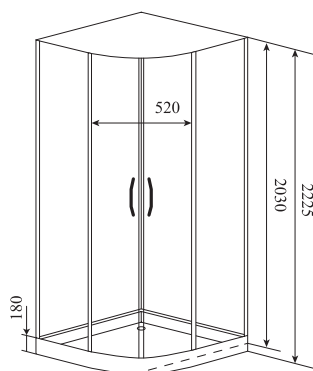

ДУШЕВАЯ КАБИНА / SHOWER CABIN

TIMO ILMA
909/901

РРЦ
RMP

909 **84 200₽**

901 **88 900₽**

Артикул / NUMBER

909 / 901

ШИРИНА (см) / WIDTH (cm)

90 / 100

ГЛУБИНА (см) / DEPTH (cm)

90 / 100

ВЫСОТА (см) / HEIGHT (cm)

225

КОЛИЧЕСТВО КОРОБОК (ед) / BOXES No (units)

4

ОБЪЕМ (м³) / VOLUME (m³)

1.5

ВЕС (кг) / WEIGHT (kg)

100 / 110

ОРИЕНТАЦИЯ / ORIENTATION

универсальная

ПОЛОТНО ДВЕРИ / DOOR LEAF

прозрачное

ЦВЕТ ПРОФИЛЯ / PROFILE COLOR

гляцевый хром

» ФУНКЦИОНАЛ / FUNCTIONS

- Ручная лейка / Hand shower
- Тропический душ / Monsoon rain shower
- Термостатический смеситель / Thermostatic mixer
- Смеситель двухрежимный / Mixer two-mode
- Гидрозатвор с сифоном / Hydraulic lock with siphon
- Полочка / Ledge
- Стекло 6 мм / Glass 6 mm

» ДОПОЛНИТЕЛЬНЫЕ ОПЦИИ / ADDITIONAL OPTIONS

- Хаммам / Hammam
- Крыша ILMA / ILMA Roof
- Стульчик / Highchair
- РРЦ / RMP **22 700₽**
- РРЦ / RMP **9 700₽**
- РРЦ / RMP **13 300₽**

» ПРЕИМУЩЕСТВА / ADVANTAGES

- Безсиликоновая сборка / Silicon-free Assembly
- Термостатический смеситель / Thermostatic mixer
- Шланг силиконовый / Silicone hose
- Регулируемые по высоте ножки / Adjustable legs
- Анодированные профили / Anodized profiles
- Ручки из нержавеющей стали / Stainless steel handles
- Двойные ролики направляющиеся / Twin door rollers
- Поддон на усиленном металлическом каркасе / Tray reinforced with metallic ribbing
- Крепление профилей замочного типа / Fastening of key type profiles
- Антискользящее покрытие поддона / Anti-slip tray
- Ударопрочное каленое стекло / Impact-resistant tempered glass
- Покрытие стекла водоотталкивающее / The glass coating is water repellent