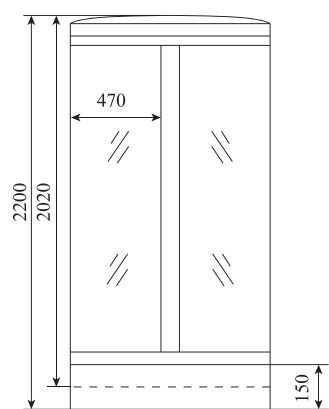

ДУШЕВАЯ КАБИНА / SHOWER CABIN

TIMO STANDART
T-6615 Silver / Black

РРЦ
RMP

T-6615 Silver 84 200₽

T-6615 Black 84 200₽

Артикул / NUMBER
T- 6615 Silver / Black

ШИРИНА (см) / WIDTH (cm)
120

ГЛУБИНА (см) / DEPTH (cm)
90

ВЫСОТА (см) / HEIGHT (cm)
220

КОЛИЧЕСТВО КОРОБОК (ед) / BOXES № (units)
5

ОБЪЕМ (м³) / VOLUME (m³)
1.4

ВЕС (кг) / WEIGHT (kg)
120

ОРИЕНТАЦИЯ / ORIENTATION
универсальная

ПОЛОТНО ДВЕРИ / DOOR LEAF
прозрачное

ЦВЕТ ПРОФИЛЯ / PROFILE COLOR
Silver - матовый хром / Black - матовый черный

» ФУНКЦИОНАЛ / FUNCTIONS

- Ручная лейка / Hand shower
- Тропический душ / Monsoon rain shower
- Смеситель холодная / горячая вода / Mixer cold / hot water
- Смеситель двухрежимный / Mixer two-mode
- Гидрозатвор с сифоном / Hydraulic lock with siphon
- Полочка / Ledge
- Подсветка / Illumination
- Стекло 5 мм / Glass 5 mm

» ДОПОЛНИТЕЛЬНЫЕ ОПЦИИ / ADDITIONAL OPTIONS

- Термостатический смеситель / Thermostatic mixer
- Хаммам / Hammam

РРЦ / RMP 6 100₽

РРЦ / RMP 22 700₽

- Стульчик / Highchair

РРЦ / RMP 13 300₽

» ПРЕИМУЩЕСТВА / ADVANTAGES

- Регулируемые по высоте ножки / Adjustable legs
- Антискользящее покрытие поддона / Anti-slip tray
- Анодированные профили / Anodized profiles
- Ударопрочное каленое стекло / Impact-resistant tempered glass
- Ручки из нержавеющей стали / Stainless steel handles
- Покрытие стекла водоотталкивающее / The glass coating is water repellent
- Двойные ролики направляющиеся / Twin door rollers
- Поддон на усиленном металлическом каркасе / Tray reinforced with metallic ribbing