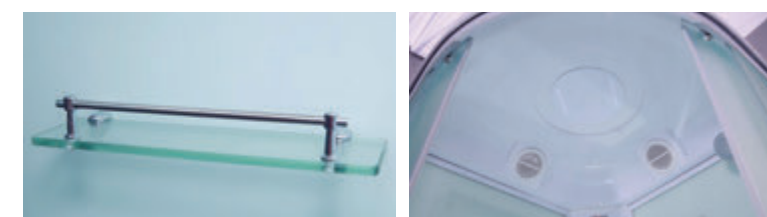

>> ПРЕИМУЩЕСТВА / ADVANTAGES

- Безсиликоновая сборка / Silicon-free Assembly
- Антискользящее покрытие поддона / Anti-slip tray
- Штанга (держатель ручной лейки) регулируемая по высоте / Rod (hand shower holder) adjustable in height
- Ударопрочное каленое стекло / Impact-resistant tempered glass
- Регулируемые по высоте ножки / Adjustable legs
- Покрытие стекла водоотталкивающее / The glass coating is water repellent
- Поддон на усиленном металлическом каркасе / Tray reinforced with metallic ribbing