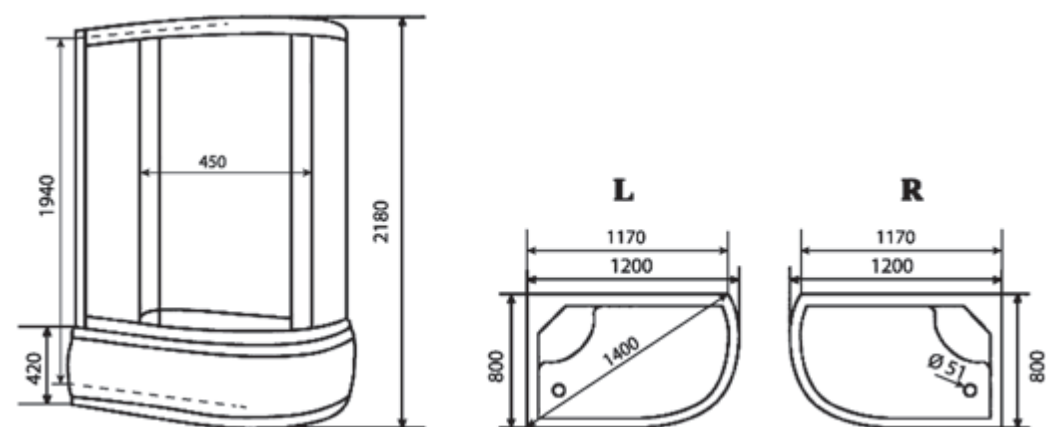

ДУШЕВАЯ КАБИНА / SHOWER CABIN

TIMO ECO
TE-0720 L / R P

РРЦ
RMP

TE-0720 L P 50 500₽

TE-0720 R P 50 500₽

Артикул / NUMBER

TE-0720 L/R P

ШИРИНА (см) / WIDTH (cm)

120

ГЛУБИНА (см) / DEPTH (cm)

80

ВЫСОТА (см) / HEIGHT (cm)

218

КОЛИЧЕСТВО КОРОБОК (ед) / BOXES No (units)

3

ОБЪЕМ (м³) / VOLUME (m³)

1.0

ВЕС (кг) / WEIGHT (kg)

90

ОРИЕНТАЦИЯ / ORIENTATION

левая / правая

ПОЛОТНО ДВЕРИ / DOOR LEAF

матовое, рифленное

ЦВЕТ ПРОФИЛЯ / PROFILE COLOR

белый

» ФУНКЦИОНАЛ / FUNCTIONS

- Ручная лейка / Hand shower
- Тропический душ / Monsoon rain shower
- Смеситель холодная / горячая вода / Mixer cold / hot water
- Смеситель двухрежимный / Mixer two-mode
- Клик-кляк с сифоном / Click-clack with siphon
- Полочка / Ledge
- Зеркало / Mirror
- Стекло 4 мм / Glass 4 mm
- Встроенное сидение / Built-in seat

» ДОПОЛНИТЕЛЬНЫЕ ОПЦИИ / ADDITIONAL OPTIONS

- Термостатический смеситель / Thermostatic mixer
- Хаммам / Hammam

РРЦ / RMP 6 100₽ РРЦ / RMP 22 700₽

» ПРЕИМУЩЕСТВА / ADVANTAGES

- Безсиликоновая сборка / Silicon-free Assembly
- Антискользящее покрытие поддона / Anti-slip tray
- Штанга (держатель ручной лейки) регулируемая по высоте / Rod (hand shower holder) adjustable in height
- Ударопрочное каленое стекло / Impact-resistant tempered glass
- Регулируемые по высоте ножки / Adjustable legs
- Покрытие стекла водоотталкивающее / The glass coating is water repellent
- Поддон на усиленном металлическом каркасе / Tray reinforced with metallic ribbing