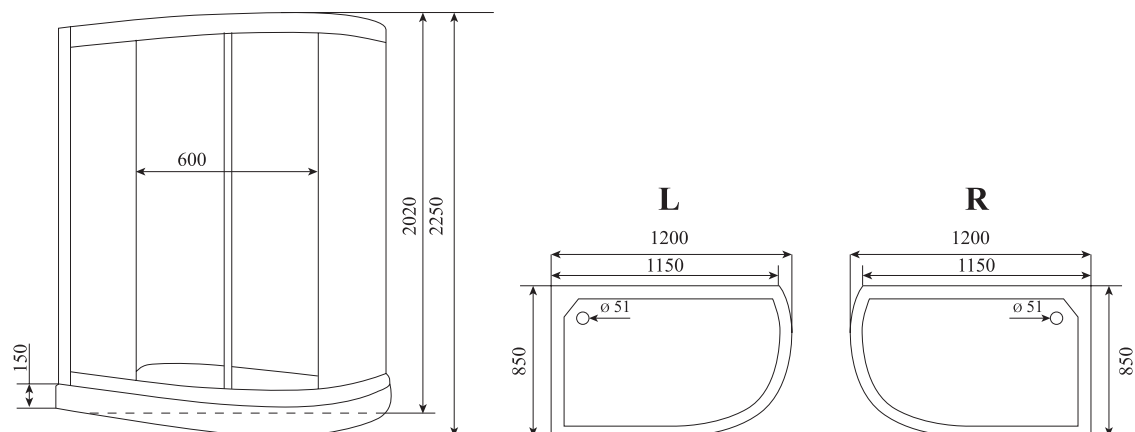

РРЦ
RMP

T-8802 L P
Clean Glass / Fabric Glass **101 000₽**

T-8802 R P
Clean Glass / Fabric Glass **101 000₽**

Артикул / NUMBER
T-8802 Clean Glass / Fabric Glass L / R P

ШИРИНА (см) / WIDTH (cm)
120

ГЛУБИНА (см) / DEPTH (cm)
85

ВЫСОТА (см) / HEIGHT (cm)
220

КОЛИЧЕСТВО КОРОБОК (ед) / BOXES No (units)
4

ОБЪЕМ (м³) / VOLUME (m³)
1.3

ВЕС (кг) / WEIGHT (kg)
120

ОРИЕНТАЦИЯ / ORIENTATION
левая / правая

ПОЛОТНО ДВЕРИ / DOOR LEAF
прозрачное / матовое

ЦВЕТ ПРОФИЛЯ / PROFILE COLOR
глянцевый хром