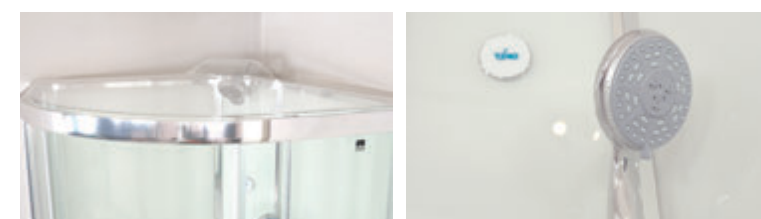

ДУШЕВАЯ КАБИНА / SHOWER CABIN

TIMO ILMA
909/901

РРЦ
RMP

909 **84 200₽**

901 **88 900₽**

Артикул / NUMBER

909 / 901

ШИРИНА (см) / WIDTH (cm)

90 / 100

ГЛУБИНА (см) / DEPTH (cm)

90 / 100

ВЫСОТА (см) / HEIGHT (cm)

225

КОЛИЧЕСТВО КОРОБОК (ед) / BOXES No (units)

4

ОБЪЕМ (м³) / VOLUME (m³)

1.5

ВЕС (кг) / WEIGHT (kg)

100 / 110

ОРИЕНТАЦИЯ / ORIENTATION

универсальная

ПОЛОТНО ДВЕРИ / DOOR LEAF

прозрачное

ЦВЕТ ПРОФИЛЯ / PROFILE COLOR

гляцевый хром

» ФУНКЦИОНАЛ / FUNCTIONS

- Ручная лейка / Hand shower
- Тропический душ / Monsoon rain shower
- Термостатический смеситель / Thermostatic mixer
- Смеситель двухрежимный / Mixer two-mode
- Гидрозатвор с сифоном / Hydraulic lock with siphon
- Полочка / Ledge
- Стекло 6 мм / Glass 6 mm

» ДОПОЛНИТЕЛЬНЫЕ ОПЦИИ / ADDITIONAL OPTIONS

- Хаммам / Hammam
- Крыша ILMA / ILMA Roof
- Стульчик / Highchair
- РРЦ / RMP **22 700₽**
- РРЦ / RMP **9 700₽**
- РРЦ / RMP **13 300₽**

» ПРЕИМУЩЕСТВА / ADVANTAGES

- Безсиликоновая сборка / Silicon-free Assembly
- Термостатический смеситель / Thermostatic mixer
- Шланг силиконовый / Silicone hose
- Регулируемые по высоте ножки / Adjustable legs
- Анодированные профили / Anodized profiles
- Ручки из нержавеющей стали / Stainless steel handles
- Двойные ролики направляющиеся / Twin door rollers
- Поддон на усиленном металлическом каркасе / Tray reinforced with metallic ribbing
- Крепление профилей замочного типа / Fastening of key type profiles
- Антискользящее покрытие поддона / Anti-slip tray
- Ударопрочное каленое стекло / Impact-resistant tempered glass
- Покрытие стекла водоотталкивающее / The glass coating is water repellent