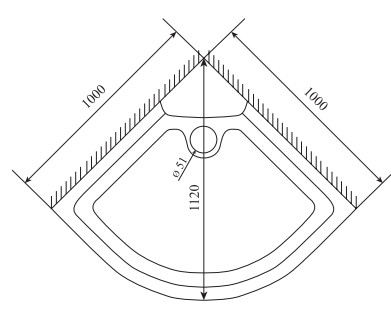

ДУШЕВАЯ КАБИНА / SHOWER CABIN

TIMO COMFORT T-8809 / T-8801
Clean Glass / Fabric Glass

РРЦ
RMP

T-8809
Clean Glass / Fabric Glass **92 500₽**

T-8801
Clean Glass / Fabric Glass **96 100₽**

Артикул / NUMBER
T-8809 / T-8801 Clean Glass / Fabric Glass

ШИРИНА (см) / WIDTH (cm)
90 / 100

ГЛУБИНА (см) / DEPTH (cm)
90 / 100

ВЫСОТА (см) / HEIGHT (cm)
220

КОЛИЧЕСТВО КОРОБОК (ед) / BOXES No (units)
4

ОБЪЕМ (м³) / VOLUME (m³)
1.1 / 1.2

ВЕС (кг) / WEIGHT (kg)
110 / 115

ОРИЕНТАЦИЯ / ORIENTATION
универсальная

ПОЛОТНО ДВЕРИ / DOOR LEAF
прозрачное / матовое

ЦВЕТ ПРОФИЛЯ / PROFILE COLOR
глянцевый хром

» ФУНКЦИОНАЛ / FUNCTIONS

- Ручная лейка / Hand shower
- Тропический душ / Monsoon rain shower
- Каскадный душ / Cascade shower
- Точечный гидромассаж / Targeted hydro massage
- Термостатический смеситель / Thermostatic mixer
- Смеситель четырехрежимный / Mixer four-mode
- Гидрозатвор с сифоном / Hydraulic lock with siphon
- Полочка / Ledge
- Зеркало / Mirror
- Сенсорный пульт управления / Touch control panel
- Подсветка / Illumination
- Радио / Radio
- Вентилятор / Fan
- Стекло 5 мм / Glass 5 mm

» ДОПОЛНИТЕЛЬНЫЕ ОПЦИИ / ADDITIONAL OPTIONS

- Хаммам / Hammam
- Стульчик / Highchair
- **РРЦ / RMP 22 700₽**
- **РРЦ / RMP 13 300₽**

» ПРЕИМУЩЕСТВА / ADVANTAGES