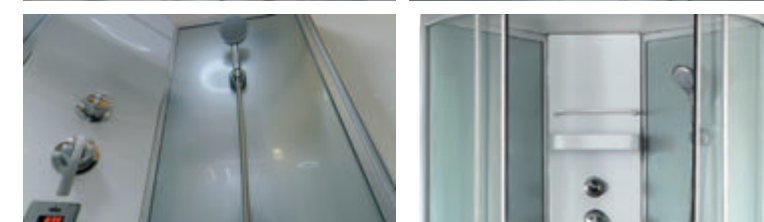

» ДОПОЛНИТЕЛЬНЫЕ ОПЦИИ / ADDITIONAL OPTIONS

- Термостатический смеситель / Thermostatic mixer
 - Хаммам / Hamam
- PPЦ / RMP 6 100₽** **PPЦ / RMP 22 700₽**

» ПРЕИМУЩЕСТВА / ADVANTAGES

- Регулируемые по высоте ножки / Adjustable legs
- Антискользящее покрытие поддона / Anti-slip tray
- Анодированные профили / Anodized profiles
- Ударопрочное каленое стекло / Impact-resistant tempered glass
- Ручки из нержавеющей стали / Stainless steel handles
- Покрывание стекла водоотталкивающее / The glass coating is water repellent
- Двойные ролики направляющиеся / Twin door rollers
- Поддон на усиленном металлическом каркасе / Tray reinforced with metallic ribbing