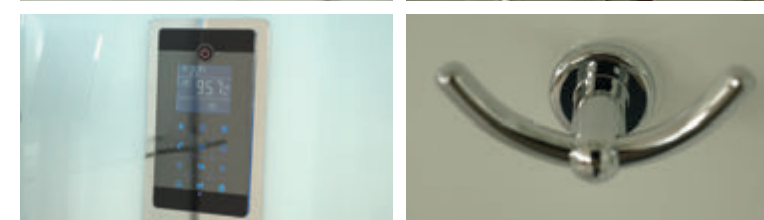

» ПРЕИМУЩЕСТВА / ADVANTAGES

- Безсиликоновая сборка / Silicon-free Assembly
- Шланг силиконовый / Silicone hose
- Штанга (держатель ручной лейки) регулируемая по высоте / Rod (hand shower holder) adjustable in height
- Регулируемые по высоте ножки / Adjustable legs
- Анодированные профили / Anodized profiles
- Ручки из нержавеющей стали / Stainless steel handles
- Двойные ролики направляющиеся / Twin door rollers
- Поддон на усиленном металлическом каркасе / Tray reinforced with metallic ribbing
- Антискользящее покрытие поддона / Anti-slip tray
- Ударопрочное каленое стекло / Impact-resistant tempered glass
- Покрытие стекла водоотталкивающее / The glass coating is water repellent