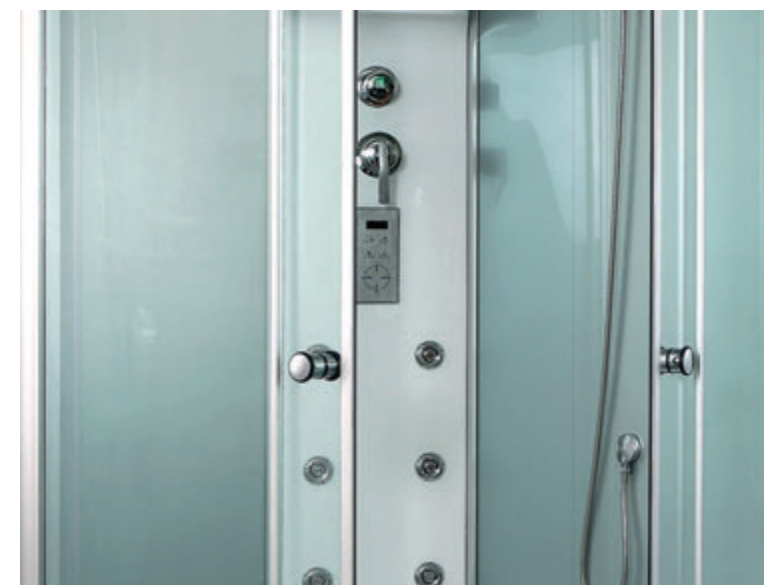

» ДОПОЛНИТЕЛЬНЫЕ ОПЦИИ / ADDITIONAL OPTIONS

-  Термостатический смеситель / Thermostatic mixer
-  Хаммам / Hamam

PPЦ / RMP 6 100₽

PPЦ / RMP 22 700₽

» ПРЕИМУЩЕСТВА / ADVANTAGES

-  Регулируемые по высоте ножки / Adjustable legs
-  Антискользящее покрытие поддона / Anti-slip tray
-  Анодированные профили / Anodized profiles
-  Ударопрочное каленое стекло / Impact-resistant tempered glass
-  Ручки из нержавеющей стали / Stainless steel handles
-  Двойные ролики направляющиеся / Twin door rollers
-  Покрытие стекла водоотталкивающее / The glass coating is water repellent
-  Поддон на усиленном металлическом каркасе / Tray reinforced with metallic ribbing