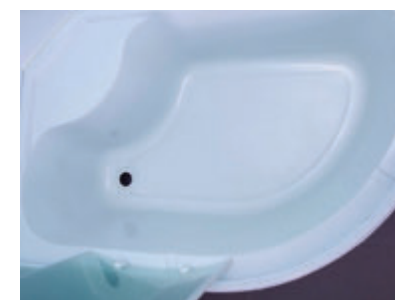

ДУШЕВАЯ КАБИНА / SHOWER CABIN

TIMO ECO
TE-0702 L / R

PPЦ
RMP

TE-0702 L 56 500₽

TE-0702 R 56 500₽

Артикул / NUMBER

TE-0702 L/R

ШИРИНА (см) / WIDTH (cm)