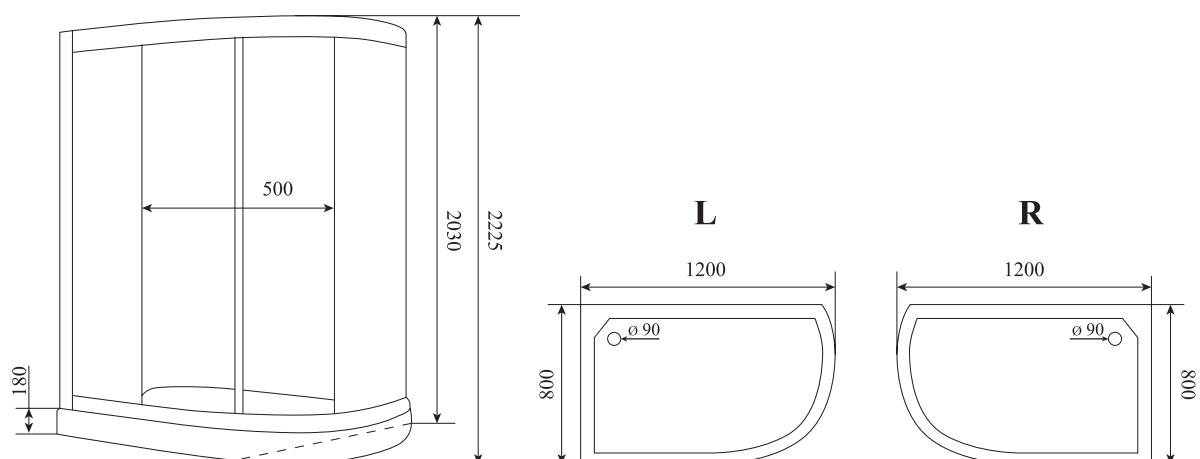

ДУШЕВАЯ КАБИНА / SHOWER CABIN

TIMO ILMA
902 L / R

PPЦ
RMP

902 L 88 900₽

902 R 88 900₽

Артикул / NUMBER

902 L / R

ШИРИНА (см) / WIDTH (cm)

120

ГЛУБИНА (см) / DEPTH (cm)

80

ВЫСОТА (см) / HEIGHT (cm)

225

КОЛИЧЕСТВО КОРОБОК (ед) / BOXES No (units)

4

ОБЪЕМ (м³) / VOLUME (m³)

1.7

ВЕС (кг) / WEIGHT (kg)

120

ОРИЕНТАЦИЯ / ORIENTATION

левая / правая

ПОЛОТНО ДВЕРИ / DOOR LEAF

прозрачное

ЦВЕТ ПРОФИЛЯ / PROFILE COLOR

гляцевый хром

» ФУНКЦИОНАЛ / FUNCTIONS

- Ручная лейка / Hand shower
- Тропический душ / Monsoon rain shower
- Термостатический смеситель / Thermostatic mixer
- Смеситель двухрежимный / Mixer two-mode
- Гидрозатвор с сифоном / Hydraulic lock with siphon
- Полочка / Ledge
- Стекло 6 мм / Glass 6 mm

» ДОПОЛНИТЕЛЬНЫЕ ОПЦИИ / ADDITIONAL OPTIONS

1. Хаммам / Hammam
   - Стульчик / Highchair
   - Крыша ILMA / ILMA Roof
2. PPЦ / RMP **22 700₽**   PPЦ / RMP **13 300₽**
3. PPЦ / RMP **9 700₽**

» ПРЕИМУЩЕСТВА / ADVANTAGES

- Безсиликоновая сборка / Silicon-free Assembly
- Термостатический смеситель / Thermostatic mixer
- Шланг силиконовый / Silicone hose
- Регулируемые по высоте ножки / Adjustable legs
- Аннодированные профили / Anodized profiles
- Ручки из нержавеющей стали / Stainless steel handles
- Двойные ролики направляющиеся / Twin door rollers
- Поддон на усиленном металлическом каркасе / Tray reinforced with metallic ribbing
- Крепление профилей замочного типа / Fastening of key type profiles
- Антискользящее покрытие поддона / Anti-slip tray
- Ударопрочное каленое стекло / Impact-resistant tempered glass
- Покрытие стекла водоотталкивающее / The glass coating is water repellent