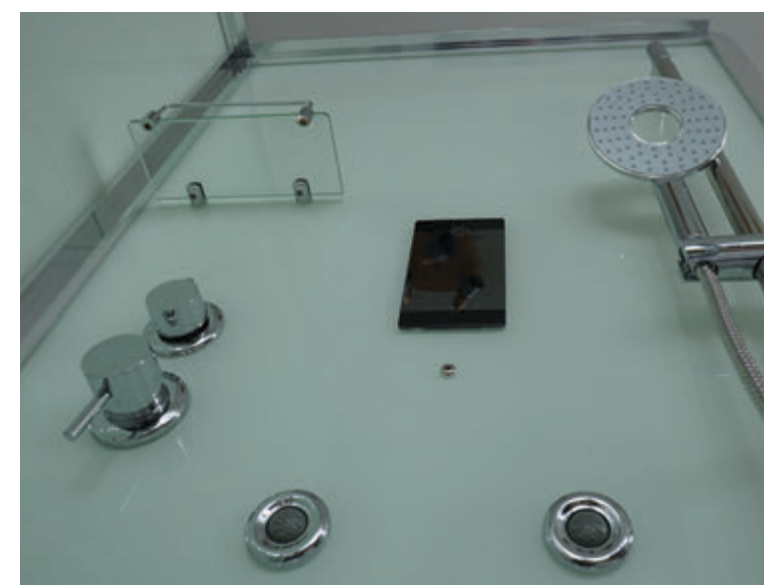

» ДОПОЛНИТЕЛЬНЫЕ ОПЦИИ / ADDITIONAL OPTIONS

- Стульчик / Highchair
- PPЦ / RMP **13 300₽**

» ПРЕИМУЩЕСТВА / ADVANTAGES

- Безсиликоновая сборка / Silicon-free Assembly
- Штанга (держатель ручной лейки) регулируемая по высоте / Rod (hand shower holder) adjustable in height
- Регулируемые по высоте ножки / Adjustable legs
- Анодированные профили / Anodized profiles
- Ручки из нержавеющей стали / Stainless steel handles
- Поддон на усиленном металлическом каркасе / Tray reinforced with metallic ribbing
- Антискользящее покрытие поддона / Anti-slip tray
- Ударопрочное каленое стекло / Impact-resistant tempered glass
- Покрытие стекла водоотталкивающее / The glass coating is water repellent