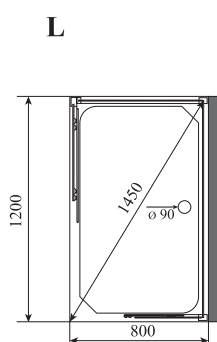

ДУШЕВАЯ КАБИНА / SHOWER CABIN

TIMO ILMA
102 L / R

PPЦ
RMP

102 L 88 900₽

102 R 88 900₽

Артикул / NUMBER

102 L / R

ШИРИНА (см) / WIDTH (cm)

120

ГЛУБИНА (см) / DEPTH (cm)

80

ВЫСОТА (см) / HEIGHT (cm)

225

КОЛИЧЕСТВО КОРОБОК (ед) / BOXES No (units)

4

ОБЪЕМ (м³) / VOLUME (m³)

1.7

ВЕС (кг) / WEIGHT (kg)

120

ОРИЕНТАЦИЯ / ORIENTATION

левая / правая

ПОЛОТНО ДВЕРИ / DOOR LEAF

прозрачное

ЦВЕТ ПРОФИЛЯ / PROFILE COLOR

глянцевый хром

» ФУНКЦИОНАЛ / FUNCTIONS

- Ручная лейка / Hand shower
- Тропический душ / Monsoon rain shower
- Термостатический смеситель / Thermostatic mixer
- Смеситель двухрежимный / Mixer two-mode
- Гидрозатвор с сифоном / Hydraulic lock with siphon
- Полочка / Ledge
- Стекло 6 мм / Glass 6 mm

» ДОПОЛНИТЕЛЬНЫЕ ОПЦИИ / ADDITIONAL OPTIONS

- Хаммам / Hammam
  PPЦ / RMP 22 700₽
- Стульчик / Highchair
  PPЦ / RMP 13 300₽
- Крыша ILMA / ILMA Roof
  PPЦ / RMP 9 700₽

» ПРЕИМУЩЕСТВА / ADVANTAGES

- Безсиликоновая сборка / Silicon-free Assembly
- Термостатический смеситель / Thermostatic mixer
- Шланг силиконовый / Silicone hose
- Регулируемые по высоте ножки / Adjustable legs
- Аннодированные профили / Anodized profiles
- Ручки из нержавеющей стали / Stainless steel handles
- Двойные ролики направляющие / Twin door rollers
- Поддон на усиленном металлическом каркасе / Tray reinforced with metallic ribbing
- Крепление профилей замочного типа / Fastening of key type profiles
- Антискользящее покрытие поддона / Anti-slip tray
- Ударопрочное каленое стекло / Impact-resistant tempered glass
- Покрытие стекла водоотталкивающее / The glass coating is water repellent