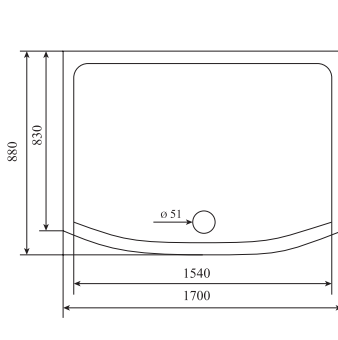

ДУШЕВАЯ КАБИНА / SHOWER CABIN

TIMO LUX
T-7750 / T-7770 NEW

PPЦ
RMP

T-7750 NEW 146 500₽

T-7770 NEW 154 800₽

Артикул / NUMBER

T-7750 NEW / T-7770 NEW

ШИРИНА (см) / WIDTH (cm)

150 / 170

ГЛУБИНА (см) / DEPTH (cm)

88

ВЫСОТА (см) / HEIGHT (cm)

220

КОЛИЧЕСТВО КОРОБОК (ед) / BOXES No (units)

4

ОБЪЕМ (м³) / VOLUME (m³)

2.5 / 2.7

ВЕС (кг) / WEIGHT (kg)

160 / 170

ОРИЕНТАЦИЯ / ORIENTATION

универсальная

ПОЛОТНО ДВЕРИ / DOOR LEAF

прозрачное

ЦВЕТ ПРОФИЛЯ / PROFILE COLOR

глянцевый хром

» ФУНКЦИОНАЛ / FUNCTIONS

- Ручная лейка / Hand shower
- Тропический душ / Monsoon rain shower
- Точечный гидромассаж / Targeted hydro massage
- Налив воды в ванну / Pouring water into the bath
- Смеситель холодная / горячая вода / Mixer cold / hot water
- Смеситель четырехрежимный / Mixer four-mode
- Клик-клак с сифоном / Click-clack with siphon
- Полочка / Ledge
- Зеркало / Mirror
- Сенсорный пульт управления / Touch control panel
- Подсветка / Illumination
- Радио / Radio
- Вентилятор / Fan
- Стекло 6 мм / Glass 6 mm
- Слив-перелив / Drain-overflow

» ДОПОЛНИТЕЛЬНЫЕ ОПЦИИ / ADDITIONAL OPTIONS

- Термостатический смеситель / Thermostatic mixer
- Хаммам / Hamam
- Гидромассаж в ванне 6 джет / Hydro massage in the bath 6 jet
- Аэромассаж в ванне 8 джет / Hydro massage in the bath 8 jet
- Гидромассаж спины в ванне / Hydro massage for back in bath
- Хромотерапия в ванне / Chromotherapy in the bath
- **PPЦ / RMP 6 100₽**
- **PPЦ / RMP 22 700₽**
- **PPЦ / RMP 26 500₽**
- **PPЦ / RMP 26 500₽**
- **PPЦ / RMP 7 200₽**
- **PPЦ / RMP 15 600₽**

» ПРЕИМУЩЕСТВА / ADVANTAGES