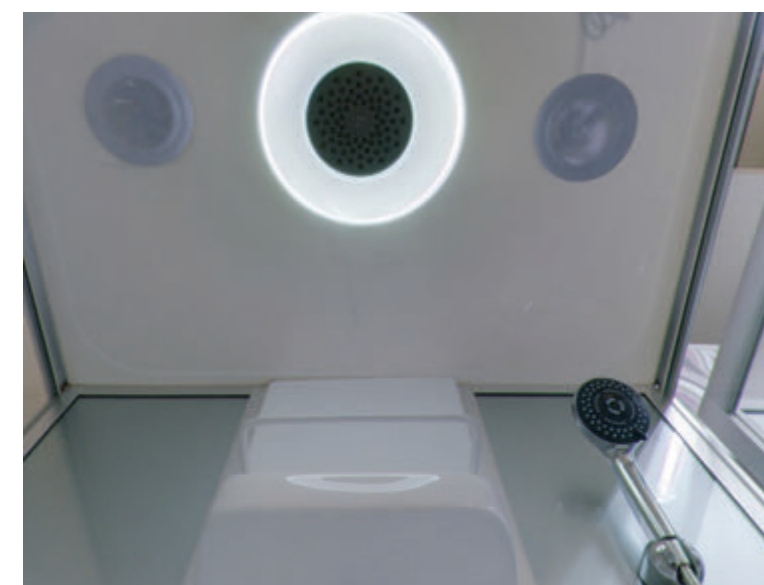

» ДОПОЛНИТЕЛЬНЫЕ ОПЦИИ / ADDITIONAL OPTIONS

- Термостатический смеситель / Thermostatic mixer
- Хаммам / Hamam

PPЦ / RMP 6 100₽

PPЦ / RMP 22 700₽

» ПРЕИМУЩЕСТВА / ADVANTAGES

- Регулируемые по высоте ножки / Adjustable legs
- Антискользящее покрытие поддона / Anti-slip tray
- Анодированные профили / Anodized profiles
- Ударопрочное каленое стекло / Impact-resistant tempered glass
- Ручки из нержавеющей стали / Stainless steel handles
- Покрытие стекла водоотталкивающее / The glass coating is water repellent
- Двойные ролики направляющиеся / Twin door rollers
- Поддон на усиленном металлическом каркасе / Tray reinforced with metallic ribbing