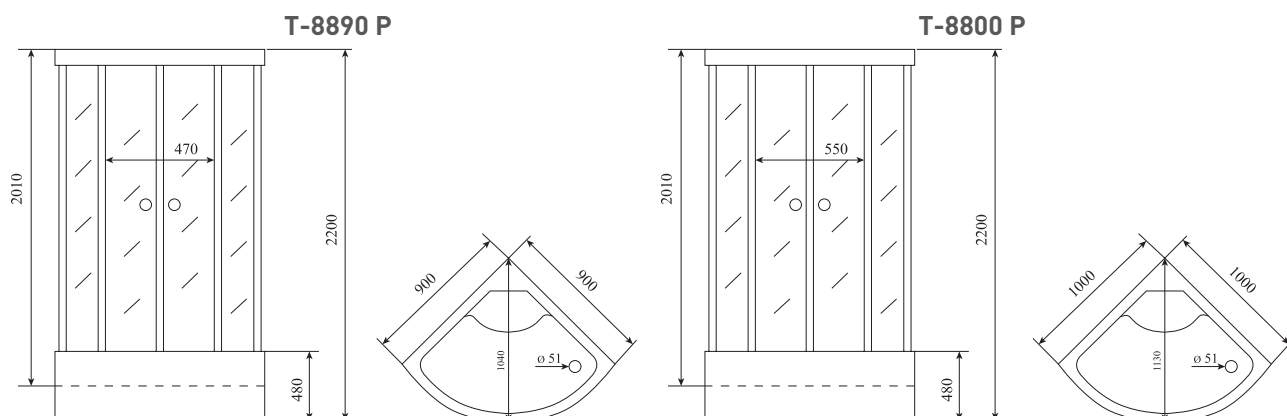

ДУШЕВАЯ КАБИНА / SHOWER CABIN

TIMO COMFORT T-8890 P / T-8800 P
Clean Glass / Fabric Glass

РРЦ
RMP

T-8890 P
Clean Glass / Fabric Glass **85 200₽**

T-8800 P
Clean Glass / Fabric Glass **87 600₽**

Артикул / NUMBER
T-8890 P / T-8800 P Clean Glass / Fabric Glass

ШИРИНА (см) / WIDTH (cm)
90 / 100

ГЛУБИНА (см) / DEPTH (cm)
90 / 100

ВЫСОТА (см) / HEIGHT (cm)
220

КОЛИЧЕСТВО КОРОБОК (ед) / BOXES No (units)
4

ОБЪЕМ (м³) / VOLUME (m³)
1.0 / 1.2

ВЕС (кг) / WEIGHT (kg)
95 / 100

ОРИЕНТАЦИЯ / ORIENTATION
универсальная

ПОЛОТНО ДВЕРИ / DOOR LEAF
прозрачное / матовое

ЦВЕТ ПРОФИЛЯ / PROFILE COLOR
глянцевый хром

» ФУНКЦИОНАЛ / FUNCTIONS

- Ручная лейка / Hand shower
- Тропический душ / Monsoon rain shower
- Термостатический смеситель / Thermostatic mixer
- Смеситель двухрежимный / Mixer two-mode
- Клик-кляк с сифоном / Click-clack with siphon
- Полочка / Ledge
- Зеркало / Mirror
- Стекло 5 мм / Glass 5 mm
- Встроенное сиденье / Built-in seat

» ДОПОЛНИТЕЛЬНЫЕ ОПЦИИ / ADDITIONAL OPTIONS

- Хаммам / Hammam

РРЦ / RMP 22 700₽

» ПРЕИМУЩЕСТВА / ADVANTAGES

- Термостатический смеситель / Thermostatic mixer
- Двойные ролики направляющиеся / Twin door rollers
- Шланг силиконовый / Silicone hose
- Поддон на усиленном металлическом каркасе / Tray reinforced with metallic ribbing
- Штанга (держатель ручной лейки) регулируемая по высоте / Rod (hand shower holder) adjustable in height
- Антискользящее покрытие поддона / Anti-slip tray
- Регулируемые по высоте ножки / Adjustable legs
- Ударопрочное каленое стекло / Impact-resistant tempered glass
- Анодированные профили / Anodized profiles
- Покрытие стекла водоотталкивающее / The glass coating is water repellent
- Ручки из нержавеющей стали / Stainless steel handles