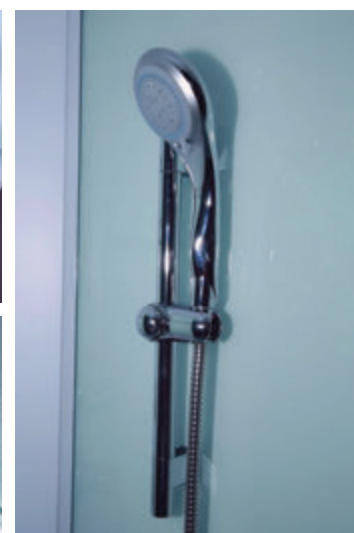

ДУШЕВАЯ КАБИНА / SHOWER CABIN

TIMO ECO
TE-0702 L / R

PPЦ
RMP

TE-0702 L 56 500₽

TE-0702 R 56 500₽

Артикул / NUMBER

TE-0702 L/R

ШИРИНА (см) / WIDTH (cm)