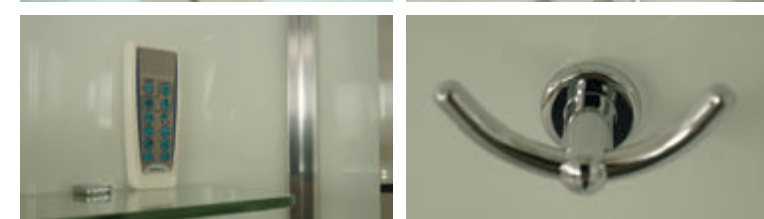

» ДОПОЛНИТЕЛЬНЫЕ ОПЦИИ / ADDITIONAL OPTIONS

- Стульчик / Highchair
- РРЦ / RMP 13 300₽**

» ПРЕИМУЩЕСТВА / ADVANTAGES

- Безсиликоновая сборка / Silicon-free Assembly
- Двойные ролики направляющиеся / Twin door rollers
- Шланг силиконовый / Silicone hose
- Поддон на усиленном металлическом каркасе / Tray reinforced with metallic ribbing
- Штанга (держатель ручной лейки) регулируемая по высоте / Rod (hand shower holder) adjustable in height
- Антискользящее покрытие поддона / Anti-slip tray
- Регулируемые по высоте ножки / Adjustable legs
- Ударопрочное каленое стекло / Impact-resistant tempered glass
- Анодированные профили / Anodized profiles
- Покрытие стекла водоотталкивающее / The glass coating is water repellent
- Ручки из нержавеющей стали / Stainless steel handles