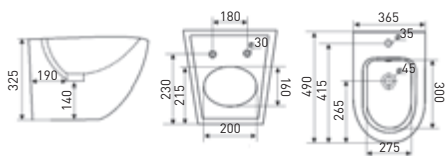

» ПРЕИМУЩЕСТВА / ADVANTAGES

- Скрытое подключение
  Hidden connection
- Антигрязевое покрытие
  Anti-dirt coating
- Антибактериальное покрытие
  Antibacterial coating