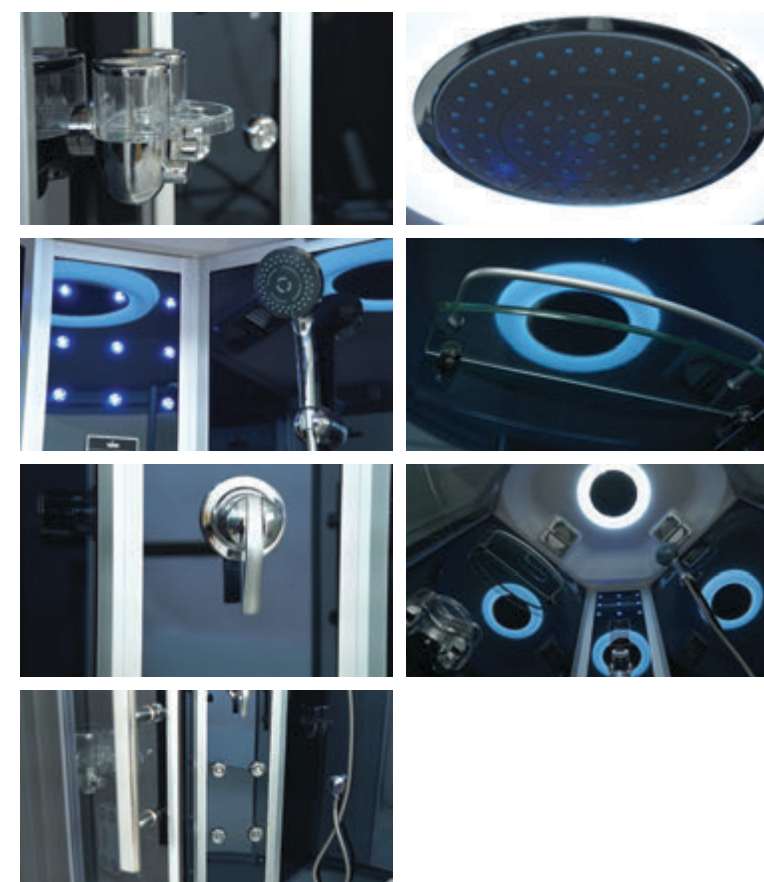

» ДОПОЛНИТЕЛЬНЫЕ ОПЦИИ / ADDITIONAL OPTIONS

- **6 JET** Гидромассаж в ванне 6 джет / Hydro massage in the bath 6 jet
  РРЦ / RMP 26 500₽
- **8 JET** Аэромассаж в ванне 8 джет / Hydro massage in the bath 8 jet
  РРЦ / RMP 26 500₽
- Гидромассаж спины в ванне / Hydro massage for back in bath
  РРЦ / RMP 7 200₽
- Хромотерапия в ванне / Chromotherapy in the bath
  РРЦ / RMP 15 600₽
- Хаммам / Hamam
  РРЦ / RMP 22 700₽