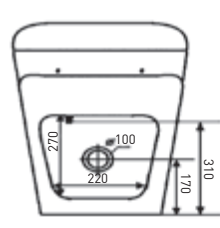

68.5

ВЫСОТА (см) / HEIGHT (cm)

49.5

КОЛИЧЕСТВО КОРОБОК (ед) / BOXES № (units)

1

ВЕС (кг) / WEIGHT (kg)

44

» ФУНКЦИОНАЛ / FUNCTIONS