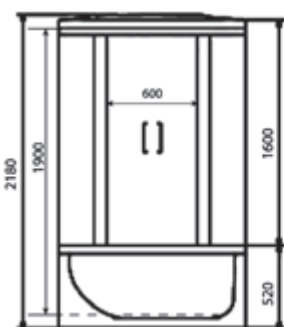

ДУШЕВАЯ КАБИНА / SHOWER CABIN

TIMO ECO
TE-0750 / TE-0770

PPЦ
RMP

TE-0750 78 100₽

TE-0770 81 800₽

Артикул / NUMBER
TE-0750 / TE-0770

ШИРИНА (см) / WIDTH (cm)
148 / 168

ГЛУБИНА (см) / DEPTH (cm)
80

ВЫСОТА (см) / HEIGHT (cm)
218

КОЛИЧЕСТВО КОРОБОК (ед) / BOXES No (units)
4

ОБЪЕМ (м³) / VOLUME (m³)
2.0

ВЕС (кг) / WEIGHT (kg)
125 / 130

ОРИЕНТАЦИЯ / ORIENTATION
универсальная

ПОЛОТНО ДВЕРИ / DOOR LEAF
матовое, рифленное

ЦВЕТ ПРОФИЛЯ / PROFILE COLOR
белый

TE-0770

» ФУНКЦИОНАЛ / FUNCTIONS

- Ручная лейка / Hand shower
- Тропический душ / Monsoon rain shower
- Точечный гидромассаж / Targeted hydro massage
- Налив воды в ванну / Pouring water into the bath
- Смеситель холодная / горячая вода / Mixer cold / hot water
- Смеситель четырехрежимный / Mixer four-mode
- Клик-клак с сифоном / Click-clack with siphon
- Полочка / Ledge
- Зеркало / Mirror
- Сенсорный пульт управления / Touch panel
- Подсветка / Illumination
- Радио FM
- Вентилятор / Fan
- Стекло 4 мм / Glass 4 mm
- Слив-перелив / Drain-overflow

» ДОПОЛНИТЕЛЬНЫЕ ОПЦИИ / ADDITIONAL OPTIONS

- Термостатический смеситель / Thermostatic mixer
- Хаммам / Hammam
- Гидромассаж в ванне 6 джет / Hydromassage in the bath 6 jet
- Аэромассаж в ванне 8 джет / Hydromassage in the bath 8 jet
- Гидромассаж спины в ванне / Hydro massage for back in bath
- Хромотерапия в ванне / Chromotherapy in the bath
- Регулируемые по высоте ножки / Adjustable legs
- Покрытие стекла водоотталкивающее / The glass coating is water repellent
- Поддон на усиленном металлическом каркасе / Tray reinforced with metallic ribbing
- Антискользящее покрытие поддона / Anti-slip tray
- Ударопрочное каленое стекло / Impact-resistant tempered glass
- Установка бокса в ограниченном пространстве / Installing the box in a limited space

» ПРЕИМУЩЕСТВА / ADVANTAGES