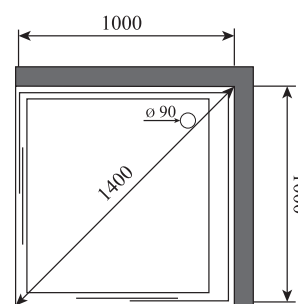

ДУШЕВАЯ КАБИНА / SHOWER CABIN

**TIMO PREMIUM
NURA H-516**

РРЦ
RMP

NURA H-516 198 100₽

Артикул / NUMBER

NURA H-516

ШИРИНА (см) / WIDTH (cm)
100

ГЛУБИНА (см) / DEPTH (cm)
100

ВЫСОТА (см) / HEIGHT (cm)
220

КОЛИЧЕСТВО КОРОБОК (ед) / BOXES No (units)
4

ОБЪЕМ (м³) / VOLUME (m³)
1.5

ВЕС (кг) / WEIGHT (kg)
150

ОРИЕНТАЦИЯ / ORIENTATION
универсальная

ПОЛОТНО ДВЕРИ / DOOR LEAF
прозрачное

ЦВЕТ ПРОФИЛЯ / PROFILE COLOR
глянцевый хром

» ФУНКЦИОНАЛ / FUNCTIONS

- Ручная лейка / Hand shower
- Тропический душ / Monsoon rain shower
- Точечный гидромассаж / Targeted hydro massage
- Смеситель холодная / горячая вода / Mixer cold / hot water
- Смеситель трехрежимный / Mixer three-mode
- Хаммам / Hammam
- Гидрозатвор с сифоном / Hydraulic lock with siphon
- Полочка / Ledge
- Сенсорный пульт управления / Touch control panel
- Подсветка / Illumination
- Радио / Radio
- Вентилятор / Fan
- Озонирование / Ozonation
- Ароматерапия / Aromatherapy
- Хромотерапия / Chromotherapy
- Стекло 8 мм / Glass 8 mm
- Сигнал SOS. Включает сигнал тревоги, отключает парогенератор, включает вытяжку, включает свет / SOS signal. Turns on the alarm, turns off the steam generator, turns on the hood, turns on the light

» ДОПОЛНИТЕЛЬНЫЕ ОПЦИИ / ADDITIONAL OPTIONS

1. Стульчик / Highchair
2. **РРЦ / RMP 13 300₽**

» ПРЕИМУЩЕСТВА / ADVANTAGES