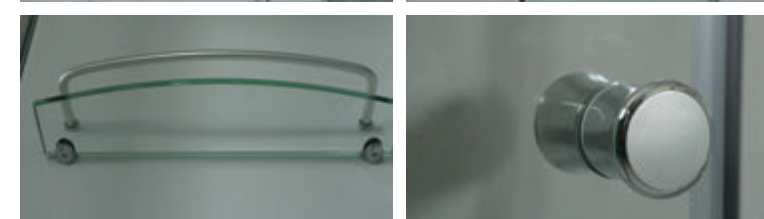

» ДОПОЛНИТЕЛЬНЫЕ ОПЦИИ / ADDITIONAL OPTIONS

- Термостатический смеситель / Thermostatic mixer
- Хаммам / Hammam

РРЦ / RMP 6 100₽

РРЦ / RMP 22 700₽

» ПРЕИМУЩЕСТВА / ADVANTAGES

- Шланг силиконовый / Silicone hose
- Штанга (держатель ручной лейки) регулируемая по высоте / Rod (hand shower holder) adjustable in height
- Регулируемые по высоте ножки / Adjustable legs
- Анодированные профили / Anodized profiles
- Ручки из нержавеющей стали / Stainless steel handles
- Двойные ролики направляющиеся / Twin door rollers
- Поддон на усиленном металлическом каркасе / Tray reinforced with metallic ribbing
- Антискользящее покрытие поддона / Anti-slip tray
- Ударопрочное каленое стекло / Impact-resistant tempered glass
- Покрытие стекла водоотталкивающее / The glass coating is water repellent