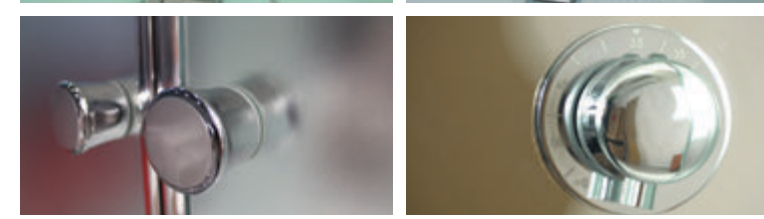

» ДОПОЛНИТЕЛЬНЫЕ ОПЦИИ / ADDITIONAL OPTIONS

- Хаммам / Hammam

РРЦ / RMP 22 700₽

» ПРЕИМУЩЕСТВА / ADVANTAGES

- Термостатический смеситель / Thermostatic mixer
- Шланг силиконовый / Silicone hose
- Штанга (держатель ручной лейки) регулируемая по высоте / Rod (hand shower holder) adjustable in height
- Регулируемые по высоте ножки / Adjustable legs
- Анодированные профили / Anodized profiles
- Ручки из нержавеющей стали / Stainless steel handles
- Двойные ролики направляющиеся / Twin door rollers
- Поддон на усиленном металлическом каркасе / Tray reinforced with metallic ribbing
- Антискользящее покрытие поддона / Anti-slip tray
- Ударопрочное каленое стекло / Impact-resistant tempered glass
- Покрытие стекла водоотталкивающее / The glass coating is water repellent