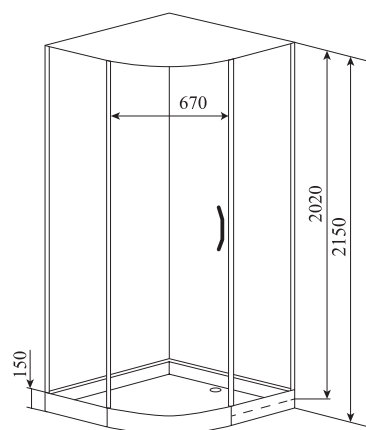

ДУШЕВАЯ КАБИНА / SHOWER CABIN

TIMO PREMIUM
АРМО Н-506

РРЦ
RMP

АРМО Н-506 180 100₽

Артикул / NUMBER

АРМО Н-506

ШИРИНА (см) / WIDTH (cm)

90

ГЛУБИНА (см) / DEPTH (cm)

90

ВЫСОТА (см) / HEIGHT (cm)

215

КОЛИЧЕСТВО КОРОБОК (ед) / BOXES No (units)

4

ОБЪЕМ (м³) / VOLUME (m³)

1.4

ВЕС (кг) / WEIGHT (kg)

140

ОРИЕНТАЦИЯ / ORIENTATION

универсальная

ПОЛОТНО ДВЕРИ / DOOR LEAF

прозрачное

» ФУНКЦИОНАЛ / FUNCTIONS

- Ручная лейка / Hand shower
- Тропический душ / Monsoon rain shower
- Точечный гидромассаж / Targeted hydro massage
- Смеситель холодная / горячая вода / Mixer cold / hot water
- Смеситель трехрежимный / Mixer three-mode
- Хаммам / Hammam
- Гидрозатвор с сифоном / Hydraulic lock with siphon
- Полочка / Ledge
- Сенсорный пульт управления / Touch control panel
- Подсветка / Illumination
- Радио / Radio
- Вентилятор / Fan
- Озонирование / Ozonation
- Ароматерапия / Aromatherapy
- Хромотерапия / Chromotherapy
- Стекло 6 мм / Glass 6 mm
- Сигнал SOS. Включает сигнал тревоги, отключает парогенератор, включает вытяжку, включает свет / SOS signal. Turns on the alarm, turns off the steam generator, turns on the hood, turns on the light

» ДОПОЛНИТЕЛЬНЫЕ ОПЦИИ / ADDITIONAL OPTIONS

- Стульчик / Highchair
- **РРЦ / RMP 13 300₽**

» ПРЕИМУЩЕСТВА / ADVANTAGES

- Регулируемые по высоте ножки / Adjustable legs
- Антискользящее покрытие поддона / Anti-slip tray
- Анодированные профили / Anodized profiles
- Ударопрочное каленое стекло / Impact-resistant tempered glass
- Ручки из нержавеющей стали / Stainless steel handles
- Покрытие стекла водоотталкивающее / The glass coating is water repellent
- Поддон на усиленном металлическом каркасе / Tray reinforced with metallic ribbing