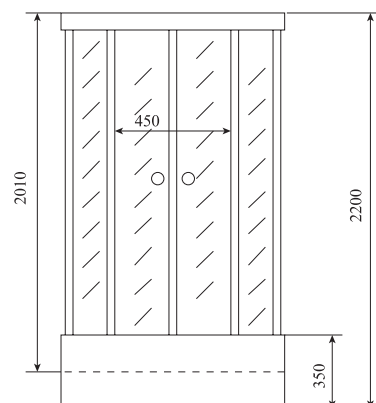

ДУШЕВАЯ КАБИНА / SHOWER CABIN

TIMO STANDART
T-1180

РРЦ
RMP

T-1180

66 000₽

Артикул / NUMBER
T-1180

ШИРИНА (см) / WIDTH (cm)
80

ГЛУБИНА (см) / DEPTH (cm)
80

ВЫСОТА (см) / HEIGHT (cm)
220

КОЛИЧЕСТВО КОРОБОК (ед) / BOXES No (units)
4

ОБЪЕМ (м³) / VOLUME (m³)
1.0

ВЕС (кг) / WEIGHT (kg)
85

ОРИЕНТАЦИЯ / ORIENTATION
универсальная

ПОЛОТНО ДВЕРИ / DOOR LEAF
тонируемое

ЦВЕТ ПРОФИЛЯ / PROFILE COLOR
хром

» ФУНКЦИОНАЛ / FUNCTIONS

- Ручная лейка / Hand shower
- Тропический душ / Monsoon rain shower
- Точечный гидромассаж / Targeted hydro massage
- Смеситель холодная / горячая вода / Mixer cold / hot water
- Смеситель трехрежимный / Mixer three-mode
- Клик-клак с сифоном / Click-clack with siphon
- Полочка / Ledge
- Сенсорный пульт управления / Touch panel
- Подсветка / Illumination
- Радио FM / FM
- Вентилятор / Fan
- Стекло 5 мм / Glass 5 mm

» ДОПОЛНИТЕЛЬНЫЕ ОПЦИИ / ADDITIONAL OPTIONS

- Термостатический смеситель / Thermostatic mixer
- Хаммам / Hammam

РРЦ / RMP 6 100₽

РРЦ / RMP 22 700₽

» ПРЕИМУЩЕСТВА / ADVANTAGES

- Регулируемые по высоте ножки / Adjustable legs
- Антискользящее покрытие поддона / Anti-slip tray
- Анодированные профили / Anodized profiles
- Ударопрочное каленое стекло / Impact-resistant tempered glass
- Ручки из нержавеющей стали / Stainless steel handles
- Покрытие стекла водоотталкивающее / The glass coating is water repellent
- Двойные ролики направляющиеся / Twin door rollers
- Поддон на усиленном металлическом каркасе / Tray reinforced with metallic ribbing