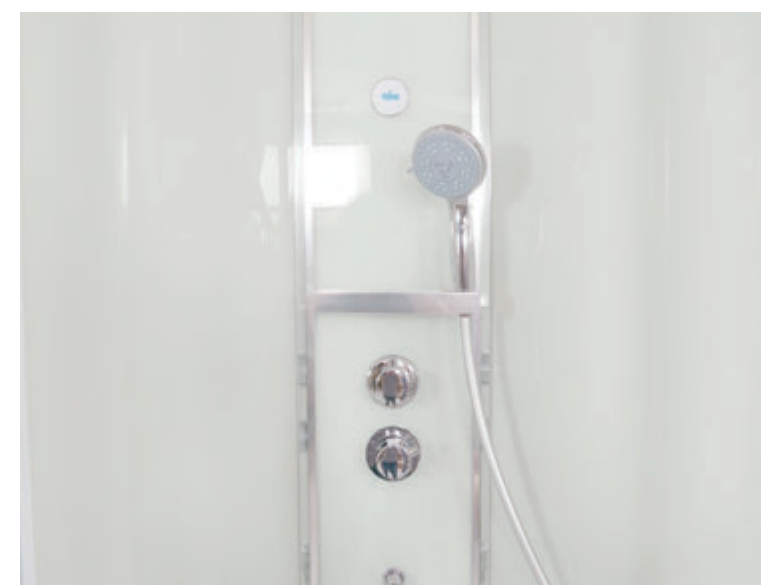

ДУШЕВАЯ КАБИНА / SHOWER CABIN

TIMO ILMA
909/901

РРЦ
RMP

909 **84 200₽**

901 **88 900₽**

Артикул / NUMBER

909 / 901

ШИРИНА (см) / WIDTH (cm)

90 / 100

ГЛУБИНА (см) / DEPTH (cm)

90 / 100

ВЫСОТА (см) / HEIGHT (cm)

225

КОЛИЧЕСТВО КОРОБОК (ед) / BOXES No (units)

4

ОБЪЕМ (м³) / VOLUME (m³)

1.5

ВЕС (кг) / WEIGHT (kg)

100 / 110

ОРИЕНТАЦИЯ / ORIENTATION

универсальная

ПОЛОТНО ДВЕРИ / DOOR LEAF

прозрачное

ЦВЕТ ПРОФИЛЯ / PROFILE COLOR

гляцевый хром

» ФУНКЦИОНАЛ / FUNCTIONS

- Ручная лейка / Hand shower
- Тропический душ / Monsoon rain shower
- Термостатический смеситель / Thermostatic mixer
- Смеситель двухрежимный / Mixer two-mode
- Гидрозатвор с сифоном / Hydraulic lock with siphon
- Полочка / Ledge
- Стекло 6 мм / Glass 6 mm

» ДОПОЛНИТЕЛЬНЫЕ ОПЦИИ / ADDITIONAL OPTIONS

- Хаммам / Hammam
- Крыша ILMA / ILMA Roof
- Стульчик / Highchair
- РРЦ / RMP **22 700₽**
- РРЦ / RMP **9 700₽**
- РРЦ / RMP **13 300₽**

» ПРЕИМУЩЕСТВА / ADVANTAGES

- Безсиликоновая сборка / Silicon-free Assembly
- Термостатический смеситель / Thermostatic mixer
- Шланг силиконовый / Silicone hose
- Регулируемые по высоте ножки / Adjustable legs
- Анодированные профили / Anodized profiles
- Ручки из нержавеющей стали / Stainless steel handles
- Двойные ролики направляющиеся / Twin door rollers
- Поддон на усиленном металлическом каркасе / Tray reinforced with metallic ribbing
- Крепление профилей замочного типа / Fastening of key type profiles
- Антискользящее покрытие поддона / Anti-slip tray
- Ударопрочное каленое стекло / Impact-resistant tempered glass
- Покрытие стекла водоотталкивающее / The glass coating is water repellent