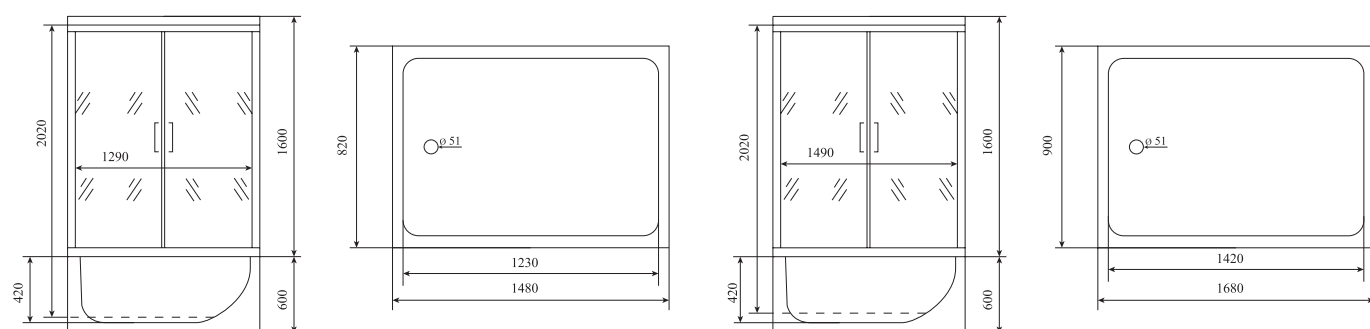

TL-1505

TL-1506