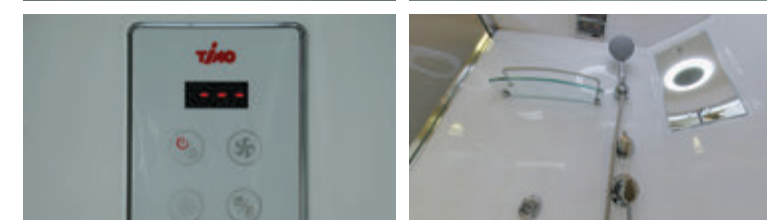

» ДОПОЛНИТЕЛЬНЫЕ ОПЦИИ / ADDITIONAL OPTIONS

-  Термостатический смеситель / Thermostatic mixer
-  Хаммам / Hamam

PPЦ / RMP **6 100₽**

PPЦ / RMP **22 700₽**

» ПРЕИМУЩЕСТВА / ADVANTAGES

-  Шланг силиконовый / Silicone hose
-  Поддон на усиленном металлическом каркасе / Tray reinforced with metallic ribbing
-  Штанга (держатель ручной лейки) регулируемая по высоте / Rod (hand shower holder) adjustable in height
-  Антискользящее покрытие поддона / Anti-slip tray
-  Регулируемые по высоте ножки / Adjustable legs
-  Ударопрочное каленое стекло / Impact-resistant tempered glass
-  Анодированные профили / Anodized profiles
-  Покрытие стекла водоотталкивающее / The glass coating is water repellent
-  Ручки из нержавеющей стали / Stainless steel handles
-  Двойные ролики направляющие / Twin door rollers