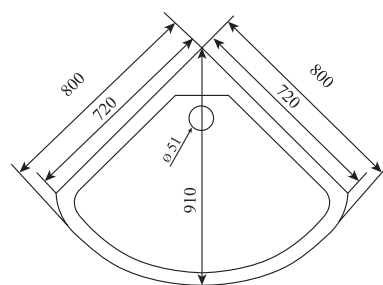

ДУШЕВАЯ КАБИНА / SHOWER CABIN

TIMO LUX
T-7780

PPЦ
RMP

T-7780

102 000₽

Артикул / NUMBER

T-7780

ШИРИНА (см) / WIDTH (cm)

80

ГЛУБИНА (см) / DEPTH (cm)

80

ВЫСОТА (см) / HEIGHT (cm)

220

КОЛИЧЕСТВО КОРОБОК (ед) / BOXES No (units)

3

ОБЪЕМ (м³) / VOLUME (m³)

2.5

ВЕС (кг) / WEIGHT (kg)

100

ОРИЕНТАЦИЯ / ORIENTATION

универсальная

ПОЛОТНО ДВЕРИ / DOOR LEAF

прозрачное

ЦВЕТ ПРОФИЛЯ / PROFILE COLOR

глянцевый хром

» ФУНКЦИОНАЛ / FUNCTIONS

- Ручная лейка / Hand shower
- Тропический душ / Monsoon rain shower
- Точечный гидромассаж / Targeted hydro massage
- Смеситель холодная / горячая вода / Mixer cold / hot water
- Смеситель четырехрежимный / Mixer four-mode
- Гидрозатвор с сифоном / Hydraulic lock with siphon
- Полочка / Ledge
- Зеркало / Mirror
- Сенсорный пульт управления / Touch control panel
- Подсветка / Illumination
- Радио / Radio
- Вентилятор / Fan
- Стекло 6 мм / Glass 6 mm

» ДОПОЛНИТЕЛЬНЫЕ ОПЦИИ / ADDITIONAL OPTIONS

- Термостатический смеситель / Thermostatic mixer
- Хаммам / Hamam

PPЦ / RMP **6 100₽**

PPЦ / RMP **22 700₽**

» ПРЕИМУЩЕСТВА / ADVANTAGES

- Шланг силиконовый / Silicone hose
- Поддон на усиленном металлическом каркасе / Tray reinforced with metallic ribbing
- Штанга (держатель ручной лейки) регулируемая по высоте / Rod (hand shower holder) adjustable in height
- Антискользящее покрытие поддона / Anti-slip tray
- Регулируемые по высоте ножки / Adjustable legs
- Ударопрочное каленое стекло / Impact-resistant tempered glass
- Анодированные профили / Anodized profiles
- Покрытие стекла водоотталкивающее / The glass coating is water repellent
- Ручки из нержавеющей стали / Stainless steel handles
- Двойные ролики направляющие / Twin door rollers