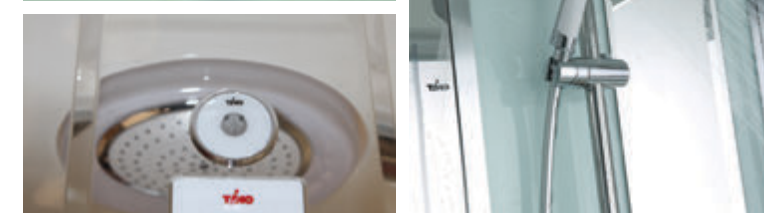

» ДОПОЛНИТЕЛЬНЫЕ ОПЦИИ / ADDITIONAL OPTIONS

- Хаммам / Hammam
- Стульчик / Highchair

РРЦ / RMP 22 700₽

РРЦ / RMP 13 300₽

» ПРЕИМУЩЕСТВА / ADVANTAGES

- Термостатический смеситель / Thermostatic mixer
- Шланг силиконовый / Silicone hose
- Штанга (держатель ручной лейки) регулируемая по высоте / Rod (hand shower holder) adjustable in height
- Регулируемые по высоте ножки / Adjustable legs
- Анодированные профили / Anodized profiles
- Ручки из нержавеющей стали / Stainless steel handles
- Двойные ролики направляющиеся / Twin door rollers
- Поддон на усиленном металлическом каркасе / Tray reinforced with metallic ribbing
- Антискользящее покрытие поддона / Anti-slip tray
- Ударопрочное каленое стекло / Impact-resistant tempered glass
- Покрытие стекла водоотталкивающее / The glass coating is water repellent