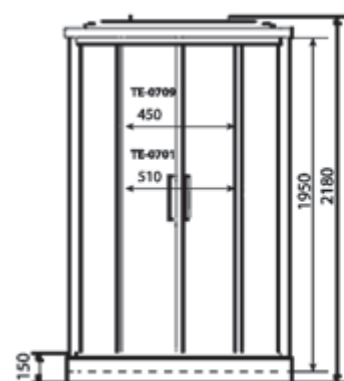

ДУШЕВАЯ КАБИНА / SHOWER CABIN

TIMO ECO
TE-0709 P / 0701 P

РРЦ
RMP

TE-0709 P 45 700₽

TE-0701 P 49 200₽

АРТИКУЛ / NUMBER

TE-0709 P / TE-0701 P

ШИРИНА (см) / WIDTH (cm)

90 / 100

ГЛУБИНА (см) / DEPTH (cm)

90 / 100

ВЫСОТА (см) / HEIGHT (cm)

218

КОЛИЧЕСТВО КОРОБОК (ед.) / BOXES No (units)

3

ОБЪЕМ (м³) / VOLUME (m³)

0.7 / 1.0

ВЕС (кг) / WEIGHT (kg)

80 / 90

ОРИЕНТАЦИЯ / ORIENTATION

универсальная

ПОЛОТНО ДВЕРИ / DOOR LEAF

матовое, рифленое

ЦВЕТ ПРОФИЛЯ / PROFILE COLOR

белый

>> ФУНКЦИОНАЛ / FUNCTIONS

- Ручная лейка / Hand shower
- Тропический душ / Monsoon rain shower
- Смеситель холодная / горячая вода / Mixer cold / hot water
- Смеситель двухрежимный / Mixer two-mode
- Гидрозатвор с сифоном / Hydraulic lock with siphon
- Полочка / Ledge
- Зеркало / Mirror
- Стекло 4 мм / Glass 4 mm

>> ДОПОЛНИТЕЛЬНЫЕ ОПЦИИ / ADDITIONAL OPTIONS

- Термостатический смеситель / Thermostatic mixer
- Хаммам / Hamam

РРЦ / RMP 6 100₽

РРЦ / RMP 22 700₽

>> ПРЕИМУЩЕСТВА / ADVANTAGES

- Безсиликоновая сборка / Silicon-free Assembly
- Регулируемые по высоте ножки / Adjustable legs
- Поддон на усиленном металлическом каркасе / Tray reinforced with metallic ribbing
- Антискользящее покрытие поддона / Anti-slip tray
- Ударопрочное каленое стекло / Impact-resistant tempered glass
- Покрывание стекла водоотталкивающее / The glass coating is water repellent