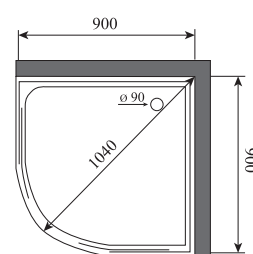

ILMA BLACK 909