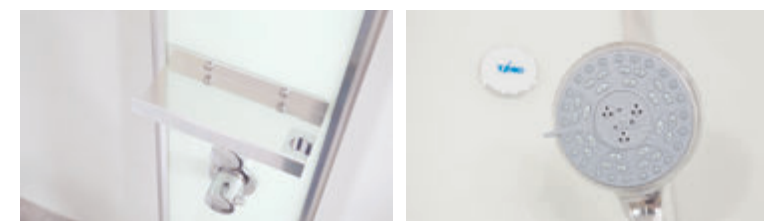

ДУШЕВАЯ КАБИНА / SHOWER CABIN

TIMO ILMA
902 L / R

PPЦ
RMP

902 L 88 900₽

902 R 88 900₽

Артикул / NUMBER

902 L / R

ШИРИНА (см) / WIDTH (cm)

120

ГЛУБИНА (см) / DEPTH (cm)

80

ВЫСОТА (см) / HEIGHT (cm)

225

КОЛИЧЕСТВО КОРОБОК (ед) / BOXES No (units)

4

ОБЪЕМ (м³) / VOLUME (m³)

1.7

ВЕС (кг) / WEIGHT (kg)

120

ОРИЕНТАЦИЯ / ORIENTATION

левая / правая

ПОЛОТНО ДВЕРИ / DOOR LEAF

прозрачное

ЦВЕТ ПРОФИЛЯ / PROFILE COLOR

гляцевый хром

» ФУНКЦИОНАЛ / FUNCTIONS

- Ручная лейка / Hand shower
- Тропический душ / Monsoon rain shower
- Термостатический смеситель / Thermostatic mixer
- Смеситель двухрежимный / Mixer two-mode
- Гидрозатвор с сифоном / Hydraulic lock with siphon
- Полочка / Ledge
- Стекло 6 мм / Glass 6 mm

» ДОПОЛНИТЕЛЬНЫЕ ОПЦИИ / ADDITIONAL OPTIONS

1. Хаммам / Hammam
   - Стульчик / Highchair
   - Крыша ILMA / ILMA Roof
2. PPЦ / RMP **22 700₽**   PPЦ / RMP **13 300₽**
3. PPЦ / RMP **9 700₽**

» ПРЕИМУЩЕСТВА / ADVANTAGES

- Безсиликоновая сборка / Silicon-free Assembly
- Термостатический смеситель / Thermostatic mixer
- Шланг силиконовый / Silicone hose
- Регулируемые по высоте ножки / Adjustable legs
- Аннодированные профили / Anodized profiles
- Ручки из нержавеющей стали / Stainless steel handles
- Двойные ролики направляющиеся / Twin door rollers
- Поддон на усиленном металлическом каркасе / Tray reinforced with metallic ribbing
- Крепление профилей замочного типа / Fastening of key type profiles
- Антискользящее покрытие поддона / Anti-slip tray
- Ударопрочное каленое стекло / Impact-resistant tempered glass
- Покрытие стекла водоотталкивающее / The glass coating is water repellent