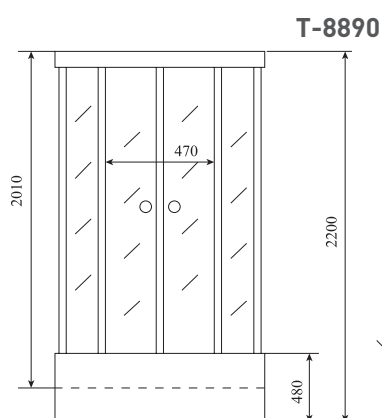

ДУШЕВАЯ КАБИНА / SHOWER CABIN

TIMO COMFORT T-8890 / T-8800
Clean Glass/Fabric Glass

РРЦ
RMP

T-8890
Clean Glass / Fabric Glass **90 000₽**

T-8800
Clean Glass / Fabric Glass **92 500₽**

Артикул / NUMBER
T-8890 / T-8800 Clean Glass / Fabric Glass

ШИРИНА (см) / WIDTH (cm)
90 / 100

ГЛУБИНА (см) / DEPTH (cm)
90 / 100

ВЫСОТА (см) / HEIGHT (cm)
220

КОЛИЧЕСТВО КОРОБОК (ед) / BOXES No (units)
4

ОБЪЕМ (м³) / VOLUME (m³)
1.0 / 1.2

ВЕС (кг) / WEIGHT (kg)
95 / 100

ОРИЕНТАЦИЯ / ORIENTATION
универсальная

ПОЛОТНО ДВЕРИ / DOOR LEAF
прозрачное / матовое

ЦВЕТ ПРОФИЛЯ / PROFILE COLOR
глянцевый хром

» ФУНКЦИОНАЛ / FUNCTIONS

- Ручная лейка / Hand shower
- Тропический душ / Monsoon rain shower
- Каскадный душ / Cascade shower
- Точечный гидромассаж / Targeted hydro massage
- Термостатический смеситель / Thermostatic mixer
- Смеситель четырехрежимный / Mixer four-mode
- Клик-клак с сифоном / Click-clack with siphon
- Полочка / Ledge
- Зеркало / Mirror
- Сенсорный пульт управления / Touch control panel
- Подсветка / Illumination
- Радио / Radio
- Вентилятор / Fan
- Стекло 5 мм / Glass 5 mm
- Встроенное сиденье / Built-in seat

» ДОПОЛНИТЕЛЬНЫЕ ОПЦИИ / ADDITIONAL OPTIONS

- Хаммам / Hammam

РРЦ / RMP 22 700₽

» ПРЕИМУЩЕСТВА / ADVANTAGES