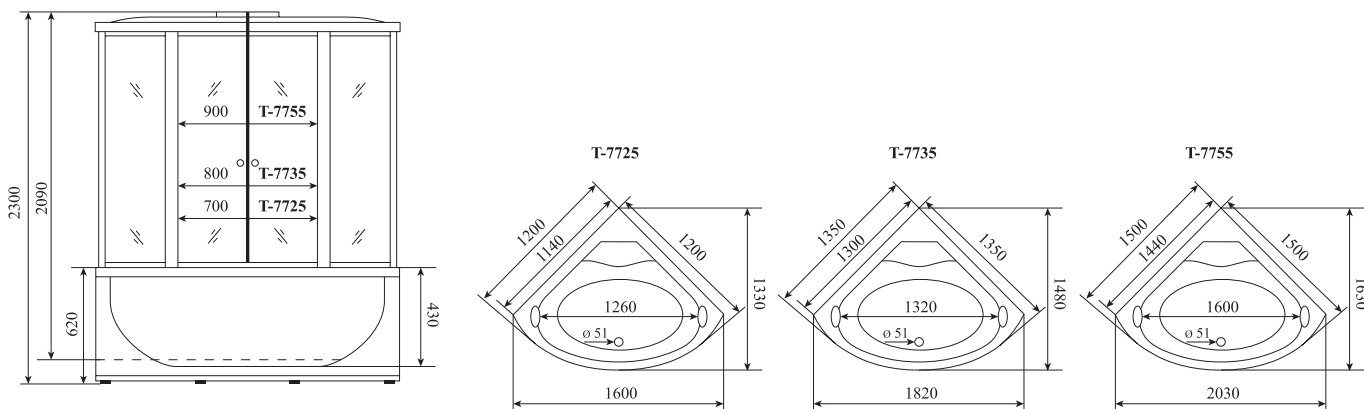

ДУШЕВАЯ КАБИНА / SHOWER CABIN

TIMO LUX
T-7725 / T-7735 / T-7755

PPЦ
RMP

T-7725 166 900₽

T-7735 173 000₽

T-7755 183 700₽

Артикул / NUMBER
T-7725 T-7735 / T-7755

ШИРИНА (см) / WIDTH (cm)
120 / 135 / 150

ГЛУБИНА (см) / DEPTH (cm)
120 / 135 / 150

ВЫСОТА (см) / HEIGHT (cm)
230

КОЛИЧЕСТВО КОРОБОК (ед) / BOXES No (units)
3

ОБЪЕМ (м³) / VOLUME (m³)
3.0

ВЕС (кг) / WEIGHT (kg)
130 / 150 / 160

ОРИЕНТАЦИЯ / ORIENTATION
универсальная

ПОЛОТНО ДВЕРИ / DOOR LEAF
прозрачное

ЦВЕТ ПРОФИЛЯ / PROFILE COLOR
глянцевый хром

» ФУНКЦИОНАЛ / FUNCTIONS

- Ручная лейка / Hand shower
- Тропический душ / Monsoon rain shower
- Точечный гидромассаж / Targeted hydro massage
- Налив воды в ванну / Pouring water into the bath
- Смеситель холодная / горячая вода / Mixer cold / hot water
- Смеситель пятирежимный / Mixer five-mode
- Клик-клак с сифоном / Click-clack with siphon
- Полочка / Ledge
- Зеркало / Mirror
- Сенсорный пульт управления / Touch control panel
- Подсветка / Illumination
- Радио / Radio
- Вентилятор / Fan
- Стекло 6 мм / Glass 6 mm
- Встроенное сиденье / Built-in seat
- Слив-перелив / Drain-overflow

» ДОПОЛНИТЕЛЬНЫЕ ОПЦИИ / ADDITIONAL OPTIONS

- Гидромассаж в ванне 6 джет / Hydromassage in the bath 6 jet
  PPЦ / RMP 26 500₽
- Аэромассаж в ванне 8 джет / Hydromassage in the bath 8 jet
  PPЦ / RMP 26 500₽
- Гидромассаж спины в ванне / Hydro massage for back in bath
  PPЦ / RMP 7 200₽
- Хромотерапия в ванне / Chromotherapy in the bath
  PPЦ / RMP 15 600₽
- Хаммам / Hammam
  PPЦ / RMP 22 700₽

» ПРЕИМУЩЕСТВА / ADVANTAGES