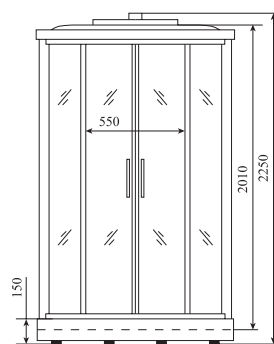

ДУШЕВАЯ КАБИНА / SHOWER CABIN

TIMO STANDART
T-1109 P / T-1101 P

РРЦ
RMP

T-1109 P 67 300₽

T-1101 P 69 600₽

Артикул / NUMBER
T-1109 P / T-1101 P

Ширина (см) / WIDTH (cm)
90 / 100

Глубина (см) / DEPTH (cm)
90 / 100

Высота (см) / HEIGHT (cm)
225

Количество коробок (ед.) / BOXES No (units)
4

Объем (м³) / VOLUME (m³)
1.1 / 1.2

Вес (кг) / WEIGHT (kg)
110 / 115

Ориентация / ORIENTATION
универсальная

Полотно двери / DOOR LEAF
тонируемое

Цвет профиля / PROFILE COLOR
хром

T-1109 P

T-1101 P

» ФУНКЦИОНАЛ / FUNCTIONS

- Ручная лейка / Hand shower
- Тропический душ / Monsoon rain shower
- Смеситель холодная / горячая вода / Mixer cold / hot water
- Смеситель двухрежимный / Mixer two-mode
- Клик-клак с сифоном / Click-clack with siphon
- Полочка / Ledge
- Стекло 5 мм / Glass 5 mm

» ДОПОЛНИТЕЛЬНЫЕ ОПЦИИ / ADDITIONAL OPTIONS

- Термостатический смеситель / Thermostatic mixer
- Хаммам / Hammam

РРЦ / RMP 6 100₽

РРЦ / RMP 22 700₽

- Стульчик / Highchair

РРЦ / RMP 13 300₽

» ПРЕИМУЩЕСТВА / ADVANTAGES

- Регулируемые по высоте ножки / Adjustable legs
- Антискользящее покрытие поддона / Anti-slip tray
- Аннодированные профили / Anodized profiles
- Ударопрочное каленое стекло / Impact-resistant tempered glass
- Ручки из нержавеющей стали / Stainless steel handles
- Покрывание стекла водоотталкивающее / The glass coating is water repellent
- Двойные ролики направляющиеся / Twin door rollers
- Поддон на усиленном металлическом каркасе / Tray reinforced with metallic ribbing