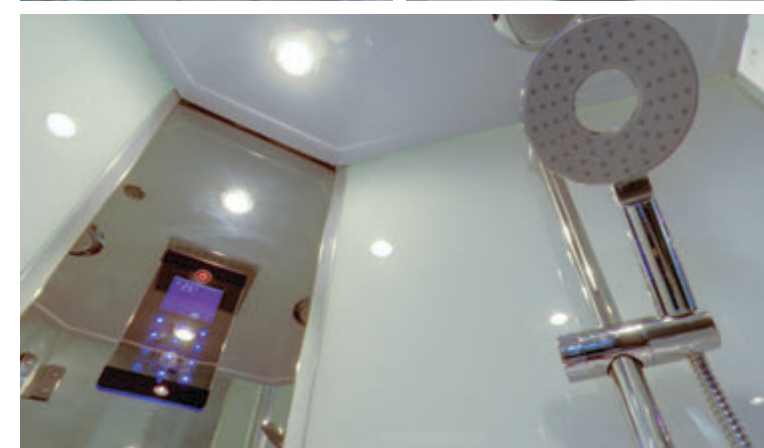

» ДОПОЛНИТЕЛЬНЫЕ ОПЦИИ / ADDITIONAL OPTIONS

- Стульчик / Highchair
- РРЦ / RMP 13 300₽**

» ПРЕИМУЩЕСТВА / ADVANTAGES

- Штанга (держатель ручной лейки) регулируемая по высоте / Rod (hand shower holder) adjustable in height
- Регулируемые по высоте ножки / Adjustable legs
- Аннодированные профили / Anodized profiles
- Ручки из нержавеющей стали / Stainless steel handles
- Поддон на усиленном металлическом каркасе / Tray reinforced with metallic ribbing
- Антискользящее покрытие поддона / Anti-slip tray
- Ударопрочное каленое стекло / Impact-resistant tempered glass
- Покрытие стекла водоотталкивающее / The glass coating is water repellent