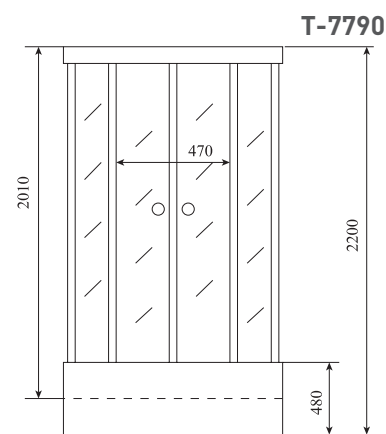

ДУШЕВАЯ КАБИНА / SHOWER CABIN

TIMO LUX
T-7790 / T-7700

РРЦ
RMP

T-7790 103 300₽

T-7700 105 700₽

Артикул / NUMBER
T-7790 / T-7700

ШИРИНА (см) / WIDTH (cm)
90 / 100

ГЛУБИНА (см) / DEPTH (cm)
90 / 100

ВЫСОТА (см) / HEIGHT (cm)
220

КОЛИЧЕСТВО КОРОБОК (ед) / BOXES No (units)
3

ОБЪЕМ (м³) / VOLUME (m³)
2.3 / 2.4

ВЕС (кг) / WEIGHT (kg)
105 / 110

ОРИЕНТАЦИЯ / ORIENTATION
универсальная

ПОЛОТНО ДВЕРИ / DOOR LEAF
прозрачное

ЦВЕТ ПРОФИЛЯ / PROFILE COLOR
белый

» ФУНКЦИОНАЛ / FUNCTIONS

- Ручная лейка / Hand shower
- Тропический душ / Monsoon rain shower
- Точечный гидромассаж / Targeted hydro massage
- Смеситель холодная / горячая вода / Mixer cold / hot water
- Смеситель четырехрежимный / Mixer four-mode
- Клик-клак с сифоном / Click-clack with siphon
- Полочка / Ledge
- Зеркало / Mirror
- Сенсорный пульт управления / Touch control panel
- Подсветка / Illumination
- Радио / Radio
- Вентилятор / Fan
- Стекло 6 мм / Glass 6 mm
- Встроенное сиденье / Built-in seat

» ДОПОЛНИТЕЛЬНЫЕ ОПЦИИ / ADDITIONAL OPTIONS

- Термостатический смеситель / Thermostatic mixer
- Хаммам / Hammam

РРЦ / RMP 6 100₽

РРЦ / RMP 22 700₽

» ПРЕИМУЩЕСТВА / ADVANTAGES

- Шланг силиконовый / Silicone hose
- Штанга (держатель ручной лейки) регулируемая по высоте / Rod (hand shower holder) adjustable in height
- Регулируемые по высоте ножки / Adjustable legs
- Анодированные профили / Anodized profiles
- Ручки из нержавеющей стали / Stainless steel handles
- Двойные ролики направляющиеся / Twin door rollers
- Поддон на усиленном металлическом каркасе / Tray reinforced with metallic ribbing
- Антискользящее покрытие поддона / Anti-slip tray
- Ударопрочное каленое стекло / Impact-resistant tempered glass
- Покрытие стекла водоотталкивающее / The glass coating is water repellent