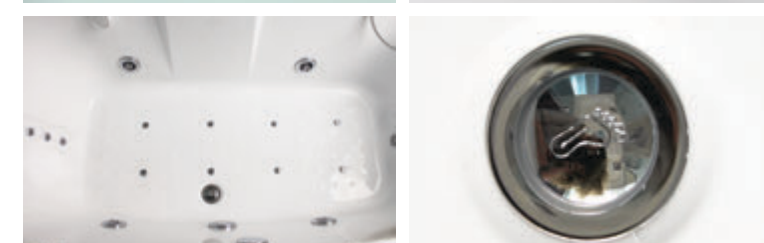

ДУШЕВАЯ КАБИНА / SHOWER CABIN

TIMO LUX
T-7750 / T-7770 NEW

PPЦ
RMP

T-7750 NEW 146 500₽

T-7770 NEW 154 800₽

Артикул / NUMBER

T-7750 NEW / T-7770 NEW

ШИРИНА (см) / WIDTH (cm)

150 / 170

ГЛУБИНА (см) / DEPTH (cm)

88

ВЫСОТА (см) / HEIGHT (cm)

220

КОЛИЧЕСТВО КОРОБОК (ед) / BOXES No (units)

4

ОБЪЕМ (м³) / VOLUME (m³)

2.5 / 2.7

ВЕС (кг) / WEIGHT (kg)

160 / 170

ОРИЕНТАЦИЯ / ORIENTATION

универсальная

ПОЛОТНО ДВЕРИ / DOOR LEAF

прозрачное

ЦВЕТ ПРОФИЛЯ / PROFILE COLOR

глянцевый хром

» ФУНКЦИОНАЛ / FUNCTIONS

- Ручная лейка / Hand shower
- Тропический душ / Monsoon rain shower
- Точечный гидромассаж / Targeted hydro massage
- Налив воды в ванну / Pouring water into the bath
- Смеситель холодная / горячая вода / Mixer cold / hot water
- Смеситель четырехрежимный / Mixer four-mode
- Клик-клак с сифоном / Click-clack with siphon
- Полочка / Ledge
- Зеркало / Mirror
- Сенсорный пульт управления / Touch control panel
- Подсветка / Illumination
- Радио / Radio
- Вентилятор / Fan
- Стекло 6 мм / Glass 6 mm
- Слив-перелив / Drain-overflow

» ДОПОЛНИТЕЛЬНЫЕ ОПЦИИ / ADDITIONAL OPTIONS

- Термостатический смеситель / Thermostatic mixer
- Хаммам / Hamam
- Гидромассаж в ванне 6 джет / Hydro massage in the bath 6 jet
- Аэромассаж в ванне 8 джет / Hydro massage in the bath 8 jet
- Гидромассаж спины в ванне / Hydro massage for back in bath
- Хромотерапия в ванне / Chromotherapy in the bath
- **PPЦ / RMP 6 100₽**
- **PPЦ / RMP 22 700₽**
- **PPЦ / RMP 26 500₽**
- **PPЦ / RMP 26 500₽**
- **PPЦ / RMP 7 200₽**
- **PPЦ / RMP 15 600₽**

» ПРЕИМУЩЕСТВА / ADVANTAGES