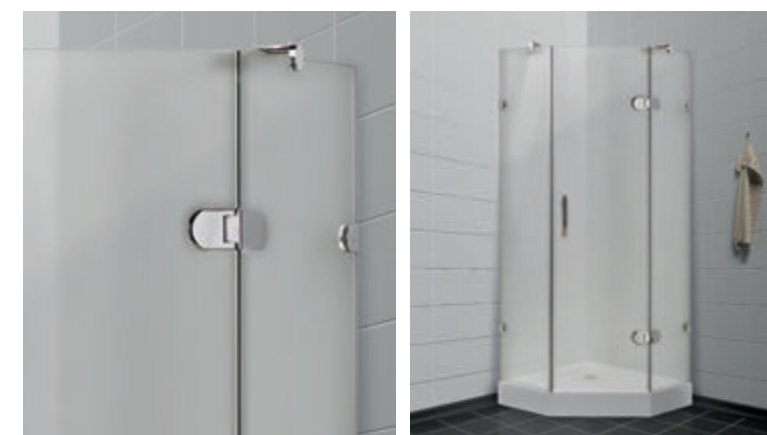

» ПРЕИМУЩЕСТВА / ADVANTAGES

Анодированные профили
Anodized profiles

Антискользящее покрытие поддона
Anti-slip tray

Ручки из нержавеющей стали
Stainless steel handles

Ударопрочное каленое стекло
Impact-resistant tempered glass

Поддон на усиленном каркасе
Tray reinforced with metallic ribbing

Покрытие стекла водоотталкивающее
The glass coating is water repellent