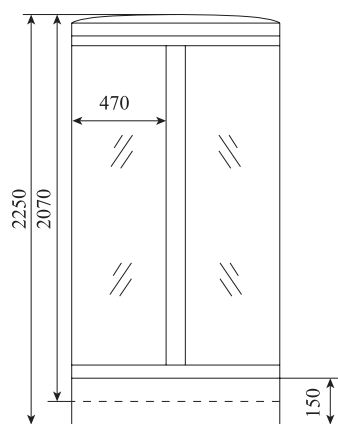

ДУШЕВАЯ КАБИНА / SHOWER CABIN

TIMO LUX
T-7715

РРЦ
RMP

T-7715

127 300₽

Артикул / NUMBER

T-7715

ШИРИНА (см) / WIDTH (cm)

120

ГЛУБИНА (см) / DEPTH (cm)

90

ВЫСОТА (см) / HEIGHT (cm)

225

КОЛИЧЕСТВО КОРОБОК (ед) / BOXES No (units)

4

ОБЪЕМ (м³) / VOLUME (m³)

2.0

ВЕС (кг) / WEIGHT (kg)

120

ОРИЕНТАЦИЯ / ORIENTATION

универсальная

ПОЛОТНО ДВЕРИ / DOOR LEAF

прозрачное

ЦВЕТ ПРОФИЛЯ / PROFILE COLOR

гляцевый хром

» ФУНКЦИОНАЛ / FUNCTIONS

- Ручная лейка / Hand shower
- Зеркало / Mirror
- Тропический душ / Monsoon rain shower
- Сенсорный пульт управления / Touch control panel
- Точечный гидромассаж / Targeted hydro massage
- Подсветка / Illumination
- Смеситель холодная / горячая вода / Mixer cold / hot water
- Радио / Radio
- Смеситель трехрежимный / Mixer three-mode
- Вентилятор / Fan
- Гидрозатвор с сифоном / Hydraulic lock with siphon
- Стекло 6 мм / Glass 6 mm
- Полочка / Ledge

» ДОПОЛНИТЕЛЬНЫЕ ОПЦИИ / ADDITIONAL OPTIONS

1. Термостатический смеситель / Thermostatic mixer
   - Хаммам / Hamam
   - Стульчик / Highchair
2. РРЦ / RMP **6 100₽**   РРЦ / RMP **22 700₽**
3. РРЦ / RMP **13 300₽**

» ПРЕИМУЩЕСТВА / ADVANTAGES

- Шланг силиконовый / Silicone hose
- Поддон на усиленном металлическом каркасе / Tray reinforced with metallic ribbing
- Штанга (держатель ручной лейки) регулируемая по высоте / Rod (hand shower holder) adjustable in height
- Антискользящее покрытие поддона / Anti-slip tray
- Регулируемые по высоте ножки / Adjustable legs
- Ударопрочное каленое стекло / Impact-resistant tempered glass
- Аннодированные профили / Anodized profiles
- Покрытие стекла водоотталкивающее / The glass coating is water repellent
- Ручки из нержавеющей стали / Stainless steel handles
- Двойные ролики направляющие / Twin door rollers