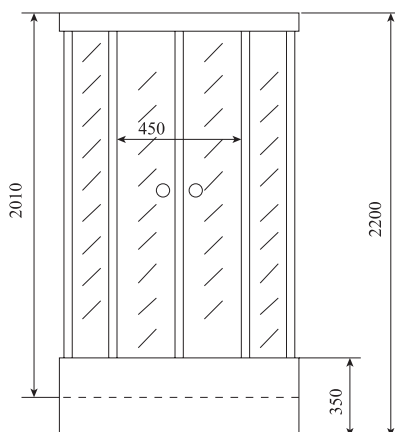

РРЦ
RMP

T-6680 Silver 57 700₽

T-6680 Black 57 700₽

Артикул / NUMBER
TE-6680 Silver / Black

ШИРИНА (см) / WIDTH (cm)
80

ГЛУБИНА (см) / DEPTH (cm)
80

ВЫСОТА (см) / HEIGHT (cm)
220

КОЛИЧЕСТВО КОРОБОК (ед) / BOXES No (units)
4

ОБЪЕМ (м³) / VOLUME (m³)
1.0

ВЕС (кг) / WEIGHT (kg)
85

ОРИЕНТАЦИЯ / ORIENTATION
универсальная

ПОЛОТНО ДВЕРИ / DOOR LEAF
прозрачное

ЦВЕТ ПРОФИЛЯ / PROFILE COLOR
Silver - матовый хром / Black - матовый черный