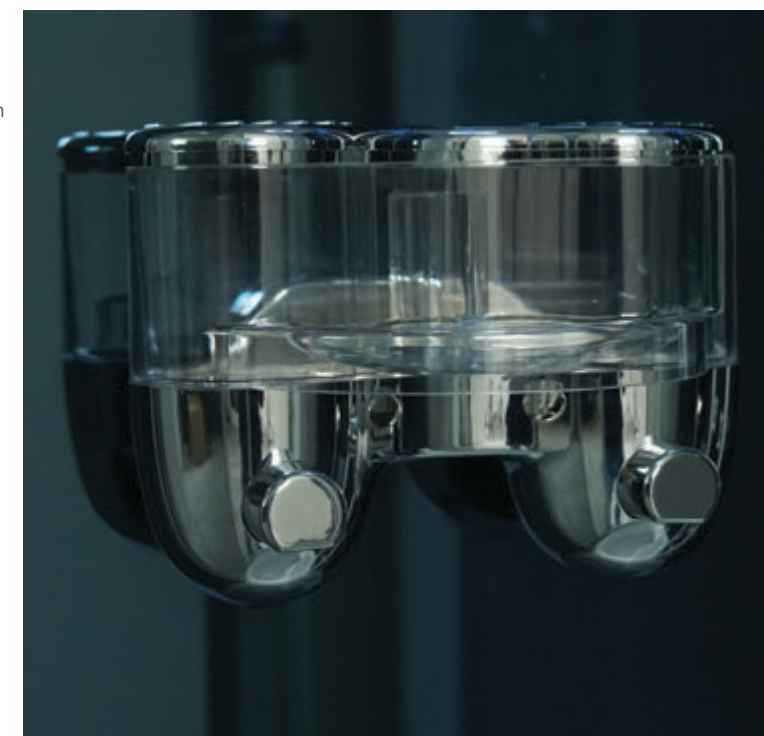

» ПРЕИМУЩЕСТВА / ADVANTAGES

- Регулируемые по высоте ножки / Adjustable legs
- Антискользящее покрытие поддона / Anti-slip tray
- Анодированные профили / Anodized profiles
- Ударопрочное каленое стекло / Impact-resistant tempered glass
- Ручки из нержавеющей стали / Stainless steel handles
- Покрывание стекла водоотталкивающее / The glass coating is water repellent
- Двойные ролики направляющиеся / Twin door rollers
- Поддон на усиленном металлическом каркасе / Tray reinforced with metallic ribbing