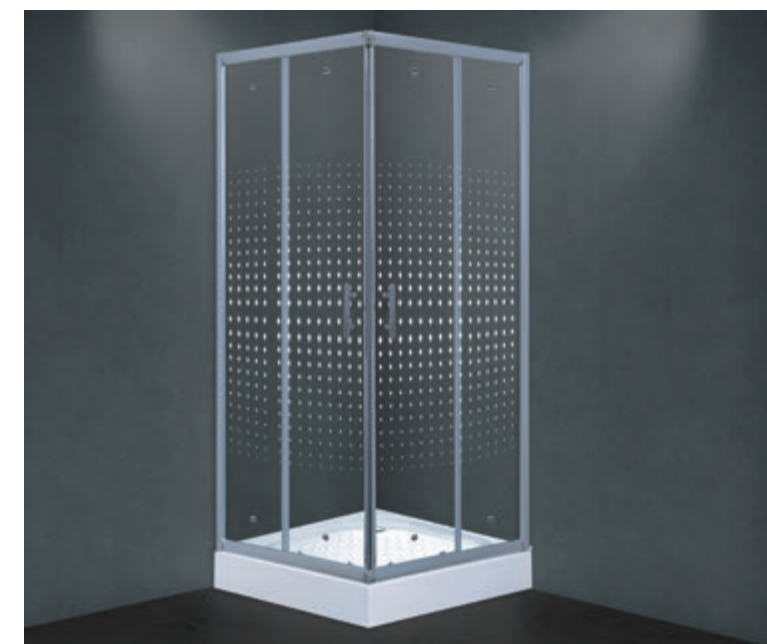

» ПРЕИМУЩЕСТВА / ADVANTAGES

- Анодированные профили
  Anodized profiles
- Антискользящее покрытие поддона
  Anti-slip tray
- Ручки из нержавеющей стали
  Stainless steel handles
- Ударопрочное каленое стекло
  Impact-resistant tempered glass
- Двойные ролики направляющиеся
  Twin door rollers
- Покрытие стекла водоотталкивающее
  The glass coating is water repellent
- Поддон на усиленном каркасе
  Tray reinforced with metallic ribbing