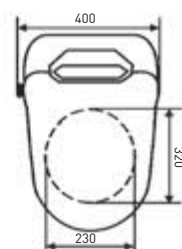

68

ВЫСОТА (см) / HEIGHT (cm)

56

КОЛИЧЕСТВО КОРОБОК (ед) / BOXES № (units)

1

ВЕС (кг) / WEIGHT (kg)

42

» ФУНКЦИОНАЛ / FUNCTIONS