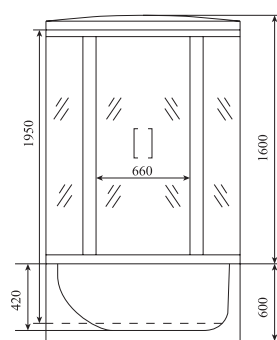

ДУШЕВАЯ КАБИНА / SHOWER CABIN

TIMO LUX
T-7750 / T-7770

РРЦ
RMP

T-7750 146 500₽

T-7770 154 800₽

Артикул / NUMBER
T-7750 / T-7770

ШИРИНА (см) / WIDTH (cm)
150 / 170

ГЛУБИНА (см) / DEPTH (cm)
88

ВЫСОТА (см) / HEIGHT (cm)
220

КОЛИЧЕСТВО КОРОБОК (ед) / BOXES No (units)
4

ОБЪЕМ (м³) / VOLUME (m³)
2.5 / 2.7

ВЕС (кг) / WEIGHT (kg)
160 / 170

ОРИЕНТАЦИЯ / ORIENTATION
универсальная

ПОЛОТНО ДВЕРИ / DOOR LEAF
прозрачное

ЦВЕТ ПРОФИЛЯ / PROFILE COLOR
гляцевый хром

T-7770

» ФУНКЦИОНАЛ / FUNCTIONS

- Ручная лейка / Hand shower
- Тропический душ / Monsoon rain shower
- Точечный гидромассаж / Targeted hydro massage
- Налив воды в ванну / Pouring water into the bath
- Смеситель холодная / горячая вода / Mixer cold / hot water
- Смеситель четырехрежимный / Mixer four-mode
- Клик-клак с сифоном / Click-clack with siphon
- Полочка / Ledge
- Зеркало / Mirror
- Сенсорный пульт управления / Touch control panel
- Подсветка / Illumination
- Радио / Radio
- Вентилятор / Fan
- Стекло 6 мм / Glass 4 mm
- Слив-перелив / Drain-overflow

» ДОПОЛНИТЕЛЬНЫЕ ОПЦИИ / ADDITIONAL OPTIONS