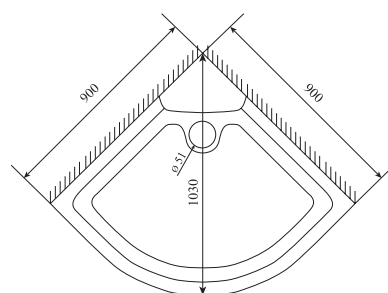

ДУШЕВАЯ КАБИНА / SHOWER CABIN

TIMO STANDART
T-6609 / T-6601 Silver / Black

РРЦ
RMP

T-6609 Silver 63 600₽

T-6609 Black 63 600₽

T-6601 Silver 66 000₽

T-6601 Black 66 000₽

Артикул / NUMBER

T-6609 / T-6601 Silver / Black

ШИРИНА (см) / WIDTH (cm)

90 / 100

ГЛУБИНА (см) / DEPTH (cm)

90 / 100

ВЫСОТА (см) / HEIGHT (cm)

220

КОЛИЧЕСТВО КОРОБОК (ед) / BOXES № (units)

4

ОБЪЕМ (м³) / VOLUME (m³)

1.1 / 1.2

ВЕС (кг) / WEIGHT (kg)

110 / 115

ОРИЕНТАЦИЯ / ORIENTATION

универсальная

ПОЛОТНО ДВЕРИ / DOOR LEAF

прозрачное

ЦВЕТ ПРОФИЛЯ / PROFILE COLOR

Silver - матовый хром / Black - матовый черный

T-6601

» ФУНКЦИОНАЛ / FUNCTIONS

- Ручная лейка / Hand shower
- Тропический душ / Monsoon rain shower
- Смеситель холодная / горячая вода / Mixer cold / hot water
- Смеситель двухрежимный / Mixer two-mode
- Гидрозатвор с сифоном / Hydraulic lock with siphon
- Полочка / Ledge
- Зеркало / Mirror
- Подсветка / Illumination
- Стекло 5 мм / Glass 5 mm

» ДОПОЛНИТЕЛЬНЫЕ ОПЦИИ / ADDITIONAL OPTIONS

- Термостатический смеситель / Thermostatic mixer
- Хаммам / Hammam

РРЦ / RMP 6 100₽

РРЦ / RMP 22 700₽

- Стульчик / Highchair

РРЦ / RMP 13 300₽

» ПРЕИМУЩЕСТВА / ADVANTAGES

- Штанга (держатель ручной лейки) регулируемая по высоте / Rod (hand shower holder) adjustable in height
- Регулируемые по высоте ножки / Adjustable legs
- Анодированные профили / Anodized profiles
- Ручки из нержавеющей стали / Stainless steel handles
- Двойные ролики направляющиеся / Twin door rollers
- Поддон на усиленном металлическом каркасе / Tray reinforced with metallic ribbing
- Антискользящее покрытие поддона / Anti-slip tray
- Ударопрочное каленое стекло / Impact-resistant tempered glass
- Покрытие стекла водоотталкивающее / The glass coating is water repellent