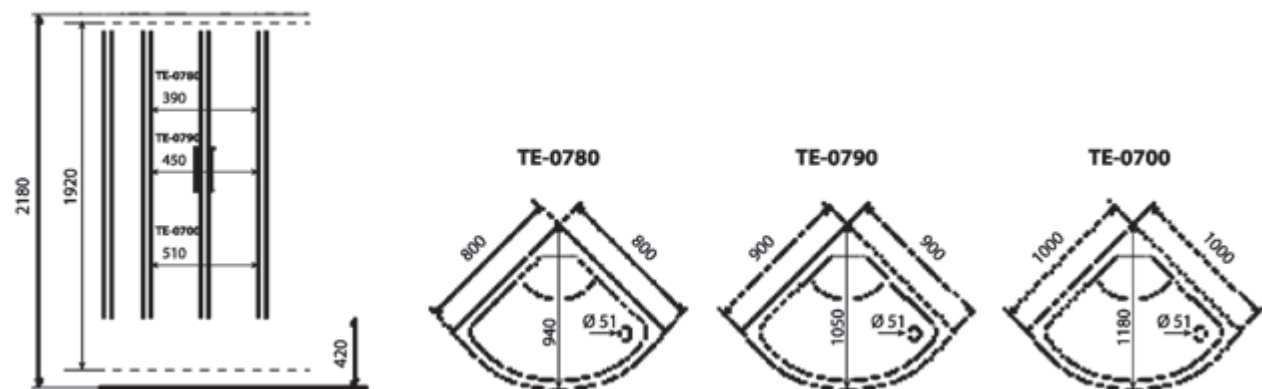

РРЦ
RMP

TE-0780 43 200₽

TE-0790 44 400₽

TE-0700 49 200₽

Артикул / NUMBER
TE-0780 / TE-0790 / TE-0700

ШИРИНА (см) / WIDTH (cm)
80 / 90 / 100

ГЛУБИНА (см) / DEPTH (cm)
80 / 90 / 100

ВЫСОТА (см) / HEIGHT (cm)
218

КОЛИЧЕСТВО КОРОБОК (ед) / BOXES No (units)
3

ОБЪЕМ (м³) / VOLUME (m³)
0.7 / 0.8 / 0.8

ВЕС (кг) / WEIGHT (kg)
90

ОРИЕНТАЦИЯ / ORIENTATION
универсальная

ПОЛОТНО ДВЕРИ / DOOR LEAF
матовое, рифленое

ЦВЕТ ПРОФИЛЯ / PROFILE COLOR
белый