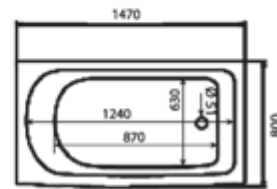

ДУШЕВАЯ КАБИНА / SHOWER CABIN

TIMO ECO
TE-0750 / TE-0770

PPЦ
RMP

TE-0750 78 100₽

TE-0770 81 800₽

Артикул / NUMBER
TE-0750 / TE-0770

ШИРИНА (см) / WIDTH (cm)
148 / 168

ГЛУБИНА (см) / DEPTH (cm)
80

ВЫСОТА (см) / HEIGHT (cm)
218

КОЛИЧЕСТВО КОРОБОК (ед) / BOXES No (units)
4

ОБЪЕМ (м³) / VOLUME (m³)
2.0

ВЕС (кг) / WEIGHT (kg)
125 / 130

ОРИЕНТАЦИЯ / ORIENTATION
универсальная

ПОЛОТНО ДВЕРИ / DOOR LEAF
матовое, рифленное

ЦВЕТ ПРОФИЛЯ / PROFILE COLOR
белый

TE-0750

TE-0770

» ФУНКЦИОНАЛ / FUNCTIONS

- Ручная лейка / Hand shower
- Тропический душ / Monsoon rain shower
- Точечный гидромассаж / Targeted hydro massage
- Налив воды в ванну / Pouring water into the bath
- Смеситель холодная / горячая вода / Mixer cold / hot water
- Смеситель четырехрежимный / Mixer four-mode
- Клик-клак с сифоном / Click-clack with siphon
- Полочка / Ledge
- Зеркало / Mirror
- Сенсорный пульт управления / Touch panel
- Подсветка / Illumination
- Радио FM
- Вентилятор / Fan
- Стекло 4 мм / Glass 4 mm
- Слив-перелив / Drain-overflow

» ДОПОЛНИТЕЛЬНЫЕ ОПЦИИ / ADDITIONAL OPTIONS

- Термостатический смеситель / Thermostatic mixer
- Хаммам / Hammam
- Гидромассаж в ванне 6 джет / Hydromassage in the bath 6 jet
- Аэромассаж в ванне 8 джет / Hydromassage in the bath 8 jet
- Гидромассаж спины в ванне / Hydro massage for back in bath
- Хромотерапия в ванне / Chromotherapy in the bath
- Регулируемые по высоте ножки / Adjustable legs
- Покрытие стекла водоотталкивающее / The glass coating is water repellent
- Поддон на усиленном металлическом каркасе / Tray reinforced with metallic ribbing
- Антискользящее покрытие поддона / Anti-slip tray
- Ударопрочное каленое стекло / Impact-resistant tempered glass
- Установка бокса в ограниченном пространстве / Installing the box in a limited space

» ПРЕИМУЩЕСТВА / ADVANTAGES