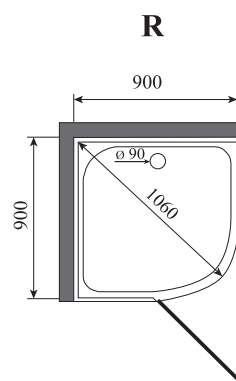

ДУШЕВАЯ КАБИНА / SHOWER CABIN

TIMO PREMIUM
АРМО Н-506

РРЦ
RMP

АРМО Н-506 180 100₽

Артикул / NUMBER

АРМО Н-506

ШИРИНА (см) / WIDTH (cm)

90

ГЛУБИНА (см) / DEPTH (cm)

90

ВЫСОТА (см) / HEIGHT (cm)

215

КОЛИЧЕСТВО КОРОБОК (ед) / BOXES No (units)

4

ОБЪЕМ (м³) / VOLUME (m³)

1.4

ВЕС (кг) / WEIGHT (kg)

140

ОРИЕНТАЦИЯ / ORIENTATION

универсальная

ПОЛОТНО ДВЕРИ / DOOR LEAF

прозрачное

» ФУНКЦИОНАЛ / FUNCTIONS

- Ручная лейка / Hand shower
- Тропический душ / Monsoon rain shower
- Точечный гидромассаж / Targeted hydro massage
- Смеситель холодная / горячая вода / Mixer cold / hot water
- Смеситель трехрежимный / Mixer three-mode
- Хаммам / Hammam
- Гидрозатвор с сифоном / Hydraulic lock with siphon
- Полочка / Ledge
- Сенсорный пульт управления / Touch control panel
- Подсветка / Illumination
- Радио / Radio
- Вентилятор / Fan
- Озонирование / Ozonation
- Ароматерапия / Aromatherapy
- Хромотерапия / Chromotherapy
- Стекло 6 мм / Glass 6 mm
- Сигнал SOS. Включает сигнал тревоги, отключает парогенератор, включает вытяжку, включает свет / SOS signal. Turns on the alarm, turns off the steam generator, turns on the hood, turns on the light

» ДОПОЛНИТЕЛЬНЫЕ ОПЦИИ / ADDITIONAL OPTIONS

- Стульчик / Highchair
- **РРЦ / RMP 13 300₽**

» ПРЕИМУЩЕСТВА / ADVANTAGES

- Регулируемые по высоте ножки / Adjustable legs
- Антискользящее покрытие поддона / Anti-slip tray
- Анодированные профили / Anodized profiles
- Ударопрочное каленое стекло / Impact-resistant tempered glass
- Ручки из нержавеющей стали / Stainless steel handles
- Покрытие стекла водоотталкивающее / The glass coating is water repellent
- Поддон на усиленном металлическом каркасе / Tray reinforced with metallic ribbing