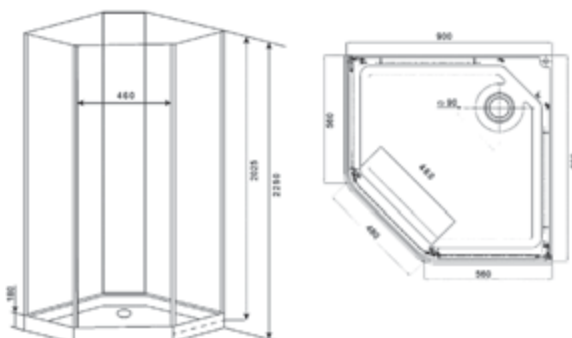

Размер указан с учётом крышки (2250мм)