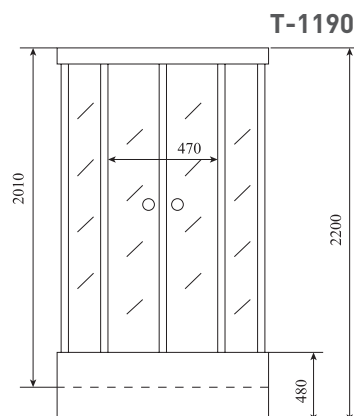

ДУШЕВАЯ КАБИНА / SHOWER CABIN

TIMO STANDART
T-1190 / T-1100

РРЦ
RMP

T-1190 **68 400₽**

T-1100 **70 900₽**

Артикул / NUMBER
T-1190 / T-1100

ШИРИНА (см) / WIDTH (cm)
90 / 100

ГЛУБИНА (см) / DEPTH (cm)
90 / 100

ВЫСОТА (см) / HEIGHT (cm)
220

КОЛИЧЕСТВО КОРОБОК (ед) / BOXES No (units)
4

ОБЪЕМ (м³) / VOLUME (m³)
1.0 / 1.2

ВЕС (кг) / WEIGHT (kg)
95 / 100

ОРИЕНТАЦИЯ / ORIENTATION
универсальная

ПОЛОТНО ДВЕРИ / DOOR LEAF
тонируемое

ЦВЕТ ПРОФИЛЯ / PROFILE COLOR
хром

» ФУНКЦИОНАЛ / FUNCTIONS

- Ручная лейка / Hand shower
- Тропический душ / Monsoon rain shower
- Точечный гидромассаж / Targeted hydro massage
- Гидромассаж ног / Foot hydro massage
- Смеситель холодная / горячая вода / Mixer cold / hot water
- Смеситель четырехрежимный / Mixer four-mode
- Клик-клак с сифоном / Click-clack with siphon
- Полочка / Ledge
- Сенсорный пульт управления / Touch panel
- Подсветка / Illumination
- Радио FM
- Вентилятор / Fan
- Стекло 5 мм / Glass 5 mm
- Встроенное сидение / Built-in seat

» ДОПОЛНИТЕЛЬНЫЕ ОПЦИИ / ADDITIONAL OPTIONS

- Термостатический смеситель / Thermostatic mixer
- Хаммам / Hamam

РРЦ / RMP **6 100₽**

РРЦ / RMP **22 700₽**

» ПРЕИМУЩЕСТВА / ADVANTAGES

- Регулируемые по высоте ножки / Adjustable legs
- Антискользящее покрытие поддона / Anti-slip tray
- Аннодированные профили / Anodized profiles
- Ударопрочное каленое стекло / Impact-resistant tempered glass
- Ручки из нержавеющей стали / Stainless steel handles
- Покрытие стекла водоотталкивающее / The glass coating is water repellent
- Двойные ролики направляющие / Twin door rollers
- Поддон на усиленном металлическом каркасе / Tray reinforced with metallic ribbing