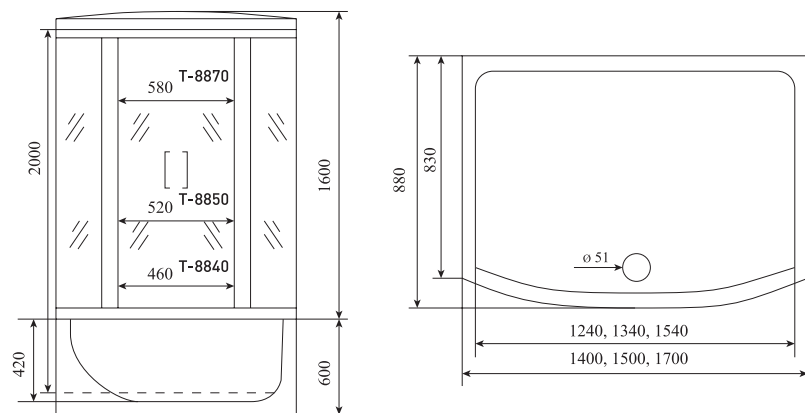

РРЦ
RMP

T-8840
Clean Glass / Fabric Glass **124 900₽**

T-8850
Clean Glass / Fabric Glass **128 600₽**

T-8870
Clean Glass / Fabric Glass **132 000₽**

Артикул / NUMBER
T-8840 / T-8850 / T-8870 Clean Glass / Fabric Glass

Ширина (см) / WIDTH (cm)
140 / 150 / 170

Глубина (см) / DEPTH (cm)
88

Высота (см) / HEIGHT (cm)
220

Количество коробок (ед) / BOXES No (units)
5

Объем (м³) / VOLUME (m³)
2.0

Вес (кг) / WEIGHT (kg)
150 / 160 / 170

Ориентация / ORIENTATION
универсальная

Полотно двери / DOOR LEAF
прозрачное / матовое

Цвет профиля / PROFILE COLOR
глянцевый хром