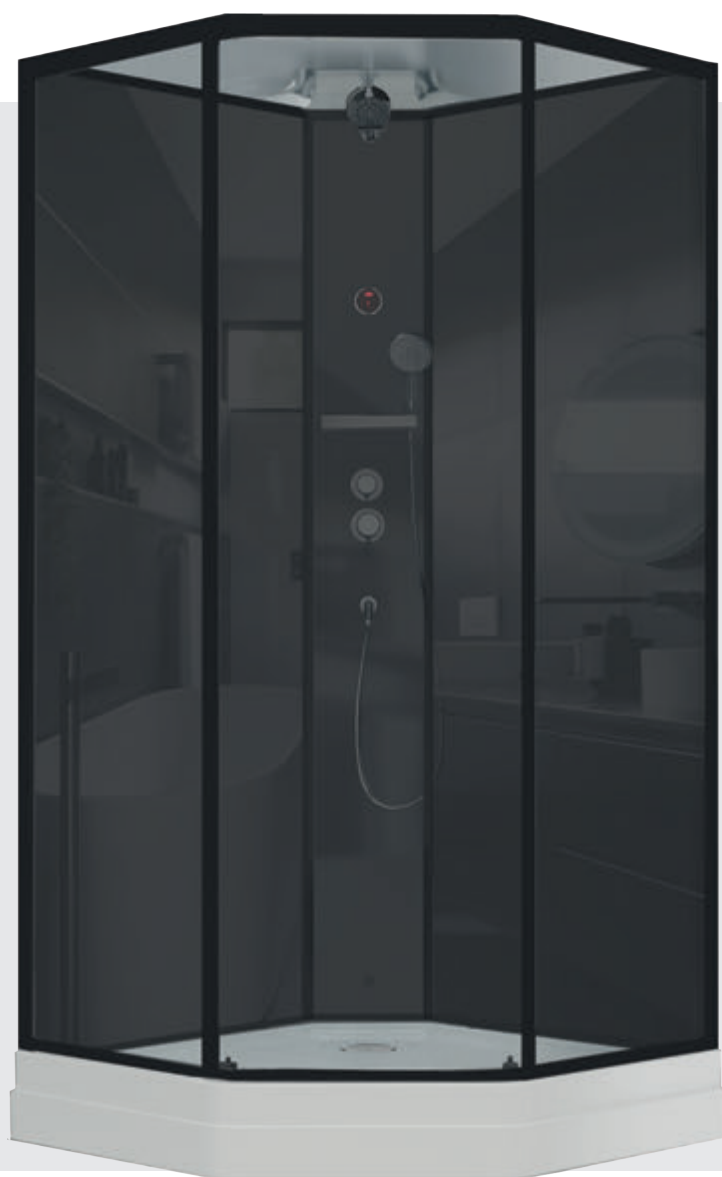

ДУШЕВАЯ КАБИНА / SHOWER CABIN

TIMO ILMA BLACK
709/701