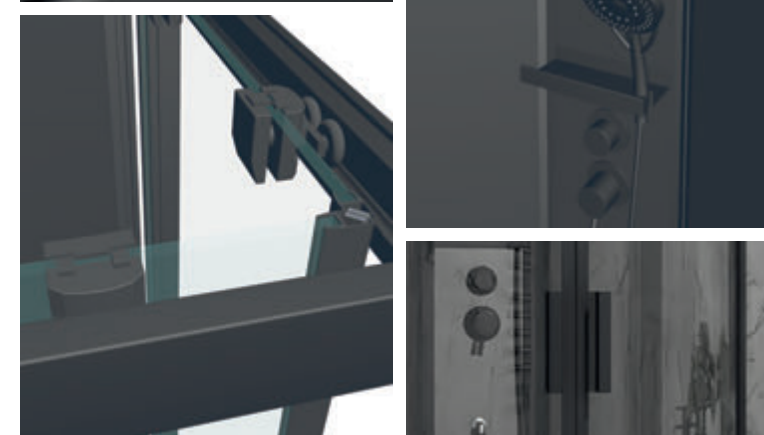

ДУШЕВАЯ КАБИНА / SHOWER CABIN

TIMO ILMA BLACK
909/901

РРЦ
RMP

909 Black 88 200₽

901 Black 92 900₽

Артикул / NUMBER

909 / 901

ШИРИНА (см) / WIDTH (cm)

90 / 100

ГЛУБИНА (см) / DEPTH (cm)

90 / 100

ВЫСОТА (см) / HEIGHT (cm)

225

КОЛИЧЕСТВО КОРОБОК (ед) / BOXES No (units)

4

ОБЪЕМ (м³) / VOLUME (m³)

1.5

ВЕС (кг) / WEIGHT (kg)

100 / 110

ОРИЕНТАЦИЯ / ORIENTATION

универсальная

ПОЛОТНО ДВЕРИ / DOOR LEAF

прозрачное

ЦВЕТ ПРОФИЛЯ / PROFILE COLOR

гляцевый хром

» ФУНКЦИОНАЛ / FUNCTIONS

- Ручная лейка / Hand shower
- Тропический душ / Monsoon rain shower
- Термостатический смеситель / Thermostatic mixer
- Смеситель двухрежимный / Mixer two-mode
- Гидрозатвор с сифоном / Hydraulic lock with siphon
- Полочка / Ledge
- Стекло 6 мм / Glass 6 mm

» ДОПОЛНИТЕЛЬНЫЕ ОПЦИИ / ADDITIONAL OPTIONS

- Хаммам / Hammam **РРЦ / RMP 22 700₽**
- Крыша ILMA / ILMA Roof **РРЦ / RMP 9 700₽**
- Стульчик / Highchair **РРЦ / RMP 13 300₽**

» ПРЕИМУЩЕСТВА / ADVANTAGES

- Безсиликоновая сборка / Silicon-free Assembly
- Термостатический смеситель / Thermostatic mixer
- Шланг силиконовый / Silicone hose
- Регулируемые по высоте ножки / Adjustable legs
- Анодированные профили / Anodized profiles
- Ручки из нержавеющей стали / Stainless steel handles
- Двойные ролики направляющиеся / Twin door rollers
- Поддон на усиленном металлическом каркасе / Tray reinforced with metallic ribbing
- Крепление профилей замочного типа / Fastening of key type profiles
- Антискользящее покрытие поддона / Anti-slip tray
- Ударопрочное каленое стекло / Impact-resistant tempered glass
- Покрытие стекла водоотталкивающее / The glass coating is water repellent