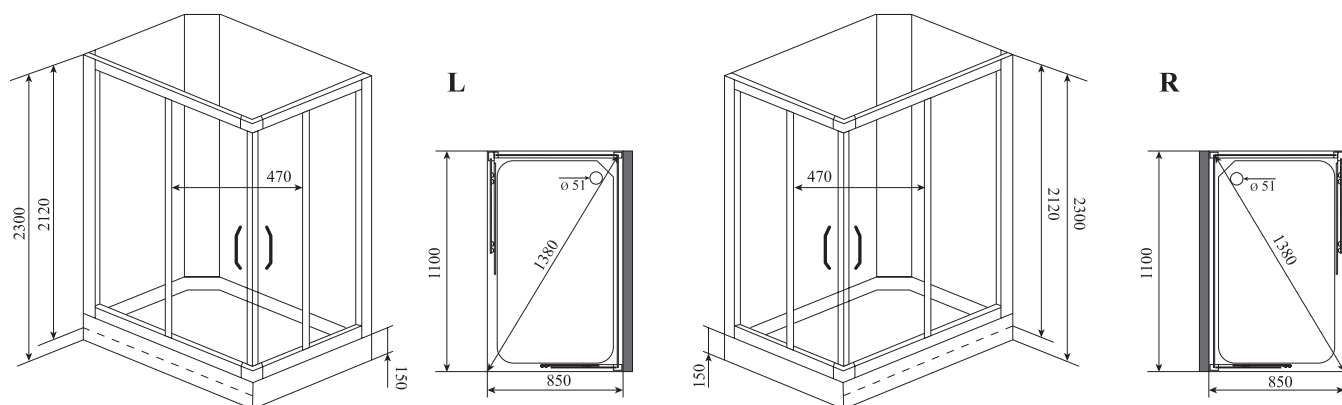

PPЦ
RMP

TL-1504 L 103 300₽

TL-1504 R 103 300₽

Артикул / NUMBER

TL-1504 L / R

ШИРИНА (см) / WIDTH (cm)

110

ГЛУБИНА (см) / DEPTH (cm)

885

ВЫСОТА (см) / HEIGHT (cm)

230

КОЛИЧЕСТВО КОРОБОК (ед) / BOXES No (units)

4

ОБЪЕМ (м³) / VOLUME (m³)

1.5

ВЕС (кг) / WEIGHT (kg)

150

ОРИЕНТАЦИЯ / ORIENTATION

левая / правая

ПОЛОТНО ДВЕРИ / DOOR LEAF

прозрачное

ЦВЕТ ПРОФИЛЯ / PROFILE COLOR

матовый хром