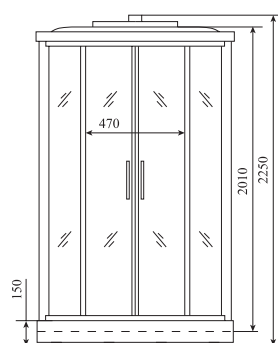

РРЦ
RMP

T-6609 Silver 63 600₽

T-6609 Black 63 600₽

T-6601 Silver 66 000₽

T-6601 Black 66 000₽

Артикул / NUMBER

T-6609 / T-6601 Silver / Black

ШИРИНА (см) / WIDTH (cm)

90 / 100

ГЛУБИНА (см) / DEPTH (cm)

90 / 100

ВЫСОТА (см) / HEIGHT (cm)

220

КОЛИЧЕСТВО КОРОБОК (ед) / BOXES № (units)

4

ОБЪЕМ (м³) / VOLUME (m³)

1.1 / 1.2

ВЕС (кг) / WEIGHT (kg)

110 / 115

ОРИЕНТАЦИЯ / ORIENTATION

универсальная

ПОЛОТНО ДВЕРИ / DOOR LEAF

прозрачное

ЦВЕТ ПРОФИЛЯ / PROFILE COLOR

Silver - матовый хром / Black - матовый черный

T-6609