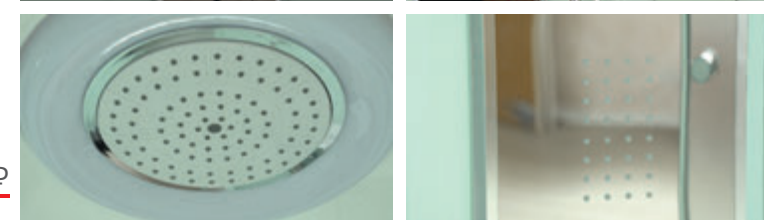

» ДОПОЛНИТЕЛЬНЫЕ ОПЦИИ / ADDITIONAL OPTIONS

- Хаммам / Hammam
- Стульчик / Highchair
- РРЦ / RMP 22 700₽**
- РРЦ / RMP 13 300₽**

» ПРЕИМУЩЕСТВА / ADVANTAGES

- Термостатический смеситель / Thermostatic mixer
- Шланг силиконовый / Silicone hose
- Штанга (держатель ручной лейки) регулируемая по высоте / Rod (hand shower holder) adjustable in height
- Регулируемые по высоте ножки / Adjustable legs
- Анодированные профили / Anodized profiles
- Ручки из нержавеющей стали / Stainless steel handles
- Двойные ролики направляющиеся / Twin door rollers
- Поддон на усиленном металлическом каркасе / Tray reinforced with metallic ribbing
- Антискользящее покрытие поддона / Anti-slip tray
- Ударопрочное каленое стекло / Impact-resistant tempered glass
- Покрытие стекла водоотталкивающее / The glass coating is water repellent