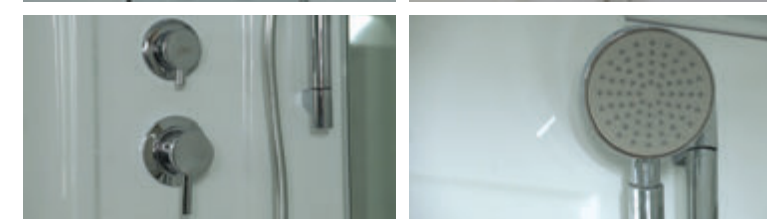

» ДОПОЛНИТЕЛЬНЫЕ ОПЦИИ / ADDITIONAL OPTIONS

-  Термостатический смеситель / Thermostatic mixer
-  Хаммам / Hamam

PPЦ / RMP **6 100₽**

PPЦ / RMP **22 700₽**

» ПРЕИМУЩЕСТВА / ADVANTAGES

-  Шланг силиконовый / Silicone hose
-  Поддон на усиленном металлическом каркасе / Tray reinforced with metallic ribbing
-  Штанга (держатель ручной лейки) регулируемая по высоте / Rod (hand shower holder) adjustable in height
-  Антискользящее покрытие поддона / Anti-slip tray
-  Регулируемые по высоте ножки / Adjustable legs
-  Ударопрочное каленое стекло / Impact-resistant tempered glass
-  Анодированные профили / Anodized profiles
-  Покрытие стекла водоотталкивающее / The glass coating is water repellent
-  Ручки из нержавеющей стали / Stainless steel handles
-  Двойные ролики направляющие / Twin door rollers