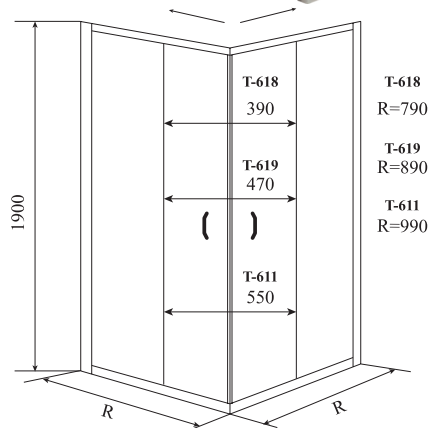

T-618
R=790
T-619
R=890
T-611
R=990

» ФУНКЦИОНАЛ / FUNCTIONS

Стекло 6 мм
Glass 6 mm

» ДОПОЛНИТЕЛЬНЫЕ ОПЦИИ / ADDITIONAL OPTIONS

Стульчик
Highchair

РРЦ / RMP 13 300₽

Поддон на усиленном каркасе
The pallet is strengthened frame

РРЦ / RMP 10 300₽

» ПРЕИМУЩЕСТВА / ADVANTAGES

Анодированные профили
Anodized profiles

Ручки из нержавеющей стали
Stainless steel handles

Двойные ролики направляющиеся
Twin door rollers

Ударопрочное каленое стекло
Impact-resistant tempered glass

Покрытие стекла водоотталкивающее
The glass coating is water repellent