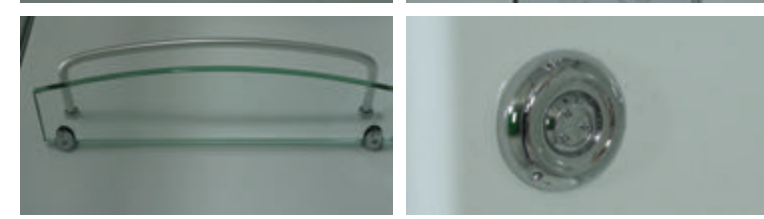

» ДОПОЛНИТЕЛЬНЫЕ ОПЦИИ / ADDITIONAL OPTIONS

- Термостатический смеситель / Thermostatic mixer
- Хаммам / Hammam

PPЦ / RMP 6 100₽

PPЦ / RMP 22 700₽

» ПРЕИМУЩЕСТВА / ADVANTAGES

- Шланг силиконовый / Silicone hose
- Поддон на усиленном металлическом каркасе / Tray reinforced with metallic ribbing
- Штанга (держатель ручной лейки) регулируемая по высоте / Rod (hand shower holder) adjustable in height
- Антискользящее покрытие поддона / Anti-slip tray
- Регулируемые по высоте ножки / Adjustable legs
- Ударопрочное каленое стекло / Impact-resistant tempered glass
- Анодированные профили / Anodized profiles
- Покрытие стекла водоотталкивающее / The glass coating is water repellent
- Ручки из нержавеющей стали / Stainless steel handles
- Двойные ролики направляющиеся / Twin door rollers