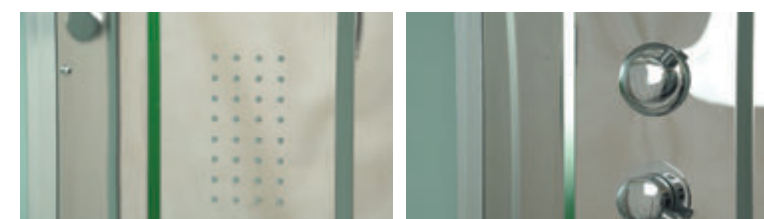

» ПРЕИМУЩЕСТВА / ADVANTAGES

- Термостатический смеситель / Thermostatic mixer
- Шланг силиконовый / Silicone hose
- Штанга (держатель ручной лейки) регулируемая по высоте / Rod (hand shower holder) adjustable in height
- Регулируемые по высоте ножки / Adjustable legs
- Анодированные профили / Anodized profiles
- Ручки из нержавеющей стали / Stainless steel handles
- Двойные ролики направляющие / Twin door rollers
- Поддон на усиленном металлическом каркасе / Tray reinforced with metallic ribbing
- Антискользящее покрытие поддона / Anti-slip tray
- Ударопрочное каленое стекло / Impact-resistant tempered glass
- Покрытие стекла водоотталкивающее / The glass coating is water repellent
- Установка бокса в ограниченном пространстве / Installing the box in a limited space