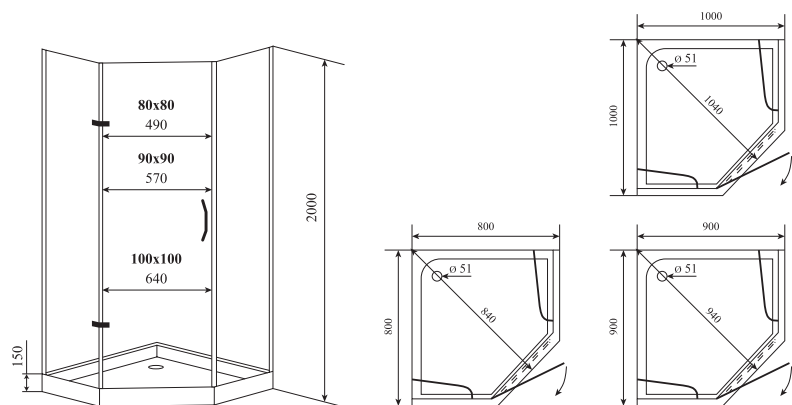

PPЦ
RMP

BY-839 80
Clean Glass **57 700₽**

BY-839 90
Clean Glass / Fabric Glass **60 100₽**

BY-839 100
Clean Glass / Fabric Glass **64 900₽**

Артикул / NUMBER
BY-839 80 / BY-839 90 / BY-839 100

ШИРИНА (см) / WIDTH (cm)
80 / 90 / 100

ГЛУБИНА (см) / DEPTH (cm)
80 / 90 / 100

ВЫСОТА (см) / HEIGHT (cm)
200

КОЛИЧЕСТВО КОРОБОК (ед) / BOXES No (units)
2

ОБЪЕМ (м³) / VOLUME (m³)
0.7 / 0.8 / 0.8

ВЕС (кг) / WEIGHT (kg)
60 / 70 / 80

ОРИЕНТАЦИЯ / ORIENTATION
универсальная

ПОЛОТНО ДВЕРИ / DOOR LEAF
прозрачное / матовое