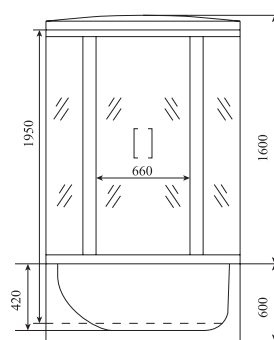

ДУШЕВАЯ КАБИНА / SHOWER CABIN

TIMO LUX
T-7750 / T-7770 NEW

PPЦ
RMP

T-7750 NEW 146 500₽

T-7770 NEW 154 800₽

Артикул / NUMBER

T-7750 NEW / T-7770 NEW

ШИРИНА (см) / WIDTH (cm)

150 / 170

ГЛУБИНА (см) / DEPTH (cm)

88

ВЫСОТА (см) / HEIGHT (cm)

220

КОЛИЧЕСТВО КОРОБОК (ед) / BOXES No (units)

4

ОБЪЕМ (м³) / VOLUME (m³)

2.5 / 2.7

ВЕС (кг) / WEIGHT (kg)

160 / 170

ОРИЕНТАЦИЯ / ORIENTATION

универсальная

ПОЛОТНО ДВЕРИ / DOOR LEAF

прозрачное

ЦВЕТ ПРОФИЛЯ / PROFILE COLOR

глянцевый хром

» ФУНКЦИОНАЛ / FUNCTIONS

- Ручная лейка / Hand shower
- Тропический душ / Monsoon rain shower
- Точечный гидромассаж / Targeted hydro massage
- Налив воды в ванну / Pouring water into the bath
- Смеситель холодная / горячая вода / Mixer cold / hot water
- Смеситель четырехрежимный / Mixer four-mode
- Клик-клак с сифоном / Click-clack with siphon
- Полочка / Ledge
- Зеркало / Mirror
- Сенсорный пульт управления / Touch control panel
- Подсветка / Illumination
- Радио / Radio
- Вентилятор / Fan
- Стекло 6 мм / Glass 6 mm
- Слив-перелив / Drain-overflow

» ДОПОЛНИТЕЛЬНЫЕ ОПЦИИ / ADDITIONAL OPTIONS

- Термостатический смеситель / Thermostatic mixer
- Хаммам / Hamam
- Гидромассаж в ванне 6 джет / Hydro massage in the bath 6 jet
- Аэромассаж в ванне 8 джет / Hydro massage in the bath 8 jet
- Гидромассаж спины в ванне / Hydro massage for back in bath
- Хромотерапия в ванне / Chromotherapy in the bath
- **PPЦ / RMP 6 100₽**
- **PPЦ / RMP 22 700₽**
- **PPЦ / RMP 26 500₽**
- **PPЦ / RMP 26 500₽**
- **PPЦ / RMP 7 200₽**
- **PPЦ / RMP 15 600₽**

» ПРЕИМУЩЕСТВА / ADVANTAGES