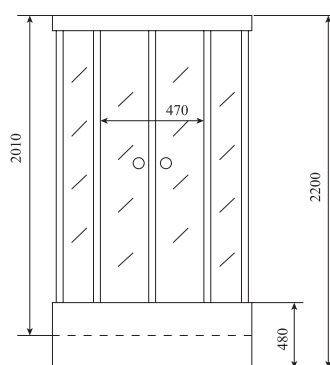

РРЦ
RMP

T-6690 Silver 60 100₽

T-6690 Black 60 100₽

T-6600 Silver 62 400₽

T-6600 Black 62 400₽

Артикул / NUMBER

T-6690 / T-6600 Silver / Black

ШИРИНА (см) / WIDTH (cm)

90 / 100

ГЛУБИНА (см) / DEPTH (cm)

90 / 100

ВЫСОТА (см) / HEIGHT (cm)

220

КОЛИЧЕСТВО КОРОБОК (ед) / BOXES No (units)

4

ОБЪЕМ (м³) / VOLUME (m³)

1.0

ВЕС (кг) / WEIGHT (kg)

95

ОРИЕНТАЦИЯ / ORIENTATION

универсальная

ПОЛОТНО ДВЕРИ / DOOR LEAF

прозрачное

ЦВЕТ ПРОФИЛЯ / PROFILE COLOR

Silver - матовый хром / Black - матовый черный

T-6690