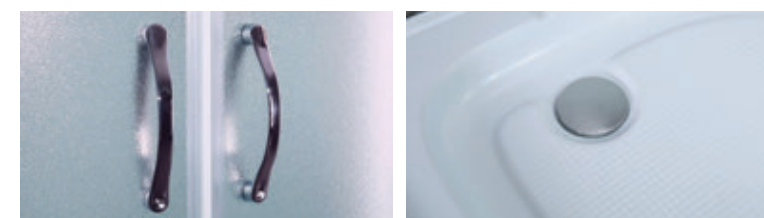

» ДОПОЛНИТЕЛЬНЫЕ ОПЦИИ / ADDITIONAL OPTIONS

- Термостатический смеситель / Thermostatic mixer
 - Хаммам / Hammam
 - Стульчик / Highchair
- PPЦ / RMP **6 100₽** PPЦ / RMP **22 700₽**
- PPЦ / RMP **13 300₽**