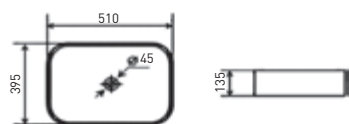

РАКОВИНА НАКЛАДНАЯ
OVERHEAD SINK

TIMO SOLI TK-305

PPЦ / RMP
8 700₽

» ПРЕИМУЩЕСТВА / ADVANTAGES

- Антигрязевое покрытие
  Anti-dirt coating
- Антибактериальное покрытие
  Antibacterial coating

РАКОВИНА НАКЛАДНАЯ
OVERHEAD SINK

TIMO SOLI TK-305 MB

PPЦ / RMP
17 600₽

» ПРЕИМУЩЕСТВА / ADVANTAGES

- Антигрязевое покрытие
  Anti-dirt coating
- Антибактериальное покрытие
  Antibacterial coating

РАКОВИНА НАКЛАДНАЯ
OVERHEAD SINK

TIMO SOLI TK-305 MW

PPЦ / RMP
17 600₽

» ПРЕИМУЩЕСТВА / ADVANTAGES

- Антигрязевое покрытие
  Anti-dirt coating
- Антибактериальное покрытие
  Antibacterial coating