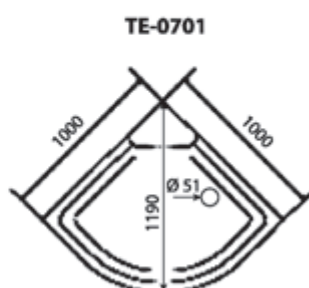

ДУШЕВАЯ КАБИНА / SHOWER CABIN

TIMO ECO
TE-0709 / 0701

РРЦ
RMP

TE-0709 48 100₽

TE-0701 51 700₽

АРТИКУЛ / NUMBER
TE-0709 / TE-0701

ШИРИНА (см) / WIDTH (cm)
90 / 100

ГЛУБИНА (см) / DEPTH (cm)
90 / 100

ВЫСОТА (см) / HEIGHT (cm)
218

КОЛИЧЕСТВО КОРОБОК (ед) / BOXES No (units)
3

ОБЪЕМ (м³) / VOLUME (m³)
0.7 / 1.0

ВЕС (кг) / WEIGHT (kg)
80 / 90

ОРИЕНТАЦИЯ / ORIENTATION
универсальная

ПОЛОТНО ДВЕРИ / DOOR LEAF
матовое, рифленное

ЦВЕТ ПРОФИЛЯ / PROFILE COLOR
белый

>> ФУНКЦИОНАЛ / FUNCTIONS

- Ручная лейка / Hand shower
- Полочка / Ledge
- Тропический душ / Monsoon rain shower
- Зеркало / Mirror
- Точечный гидромассаж / Targeted hydro massage
- Сенсорный пульт управления / Touch panel
- Смеситель холодная / горячая вода / Mixer cold / hot water
- Подсветка / Illumination
- Смеситель четырехрежимный / Mixer four-mode
- Радио FM
- Гидрозатвор с сифоном / Hydraulic lock with siphon
- Вентилятор / Fan
- Стекло 4 мм / Glass 4 mm

>> ДОПОЛНИТЕЛЬНЫЕ ОПЦИИ / ADDITIONAL OPTIONS

1. Термостатический смеситель / Thermostatic mixer
   - Хаммам / Hammam
   - Стульчик / Highchair
2. **РРЦ / RMP 6 100₽**   **РРЦ / RMP 22 700₽**
3. **РРЦ / RMP 13 300₽**

>> ПРЕИМУЩЕСТВА / ADVANTAGES

- Безсиликоновая сборка / Silicon-free Assembly
- Антискользящее покрытие поддона / Anti-slip tray
- Штанга (держатель ручной лейки) регулируемая по высоте / Rod (hand shower holder) adjustable in height
- Ударопрочное каленое стекло / Impact-resistant tempered glass
- Регулируемые по высоте ножки / Adjustable legs
- Покрытие стекла водоотталкивающее / The glass coating is water repellent
- Поддон на усиленном металлическом каркасе / Tray reinforced with metallic ribbing