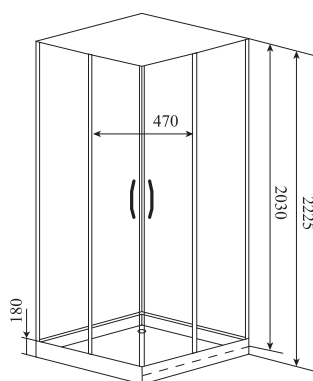

ДУШЕВАЯ КАБИНА / SHOWER CABIN

TIMO ILMA
109/101

РРЦ
RMP

109 **84 200₽**

101 **88 900₽**

Артикул / NUMBER

109 / 101

ШИРИНА (см) / WIDTH (cm)

90 / 100

ГЛУБИНА (см) / DEPTH (cm)

90 / 100

ВЫСОТА (см) / HEIGHT (cm)

225

КОЛИЧЕСТВО КОРОБОК (ед) / BOXES No (units)

4

ОБЪЕМ (м³) / VOLUME (m³)

1.5

ВЕС (кг) / WEIGHT (kg)

100 / 110

ОРИЕНТАЦИЯ / ORIENTATION

универсальная

ПОЛОТНО ДВЕРИ / DOOR LEAF

прозрачное

ЦВЕТ ПРОФИЛЯ / PROFILE COLOR

гляцевый хром

» ФУНКЦИОНАЛ / FUNCTIONS

- Ручная лейка / Hand shower
- Тропический душ / Monsoon rain shower
- Термостатический смеситель / Thermostatic mixer
- Смеситель двухрежимный / Mixer two-mode
- Гидрозатвор с сифоном / Hydraulic lock with siphon
- Полочка / Ledge
- Стекло 6 мм / Glass 6 mm

» ДОПОЛНИТЕЛЬНЫЕ ОПЦИИ / ADDITIONAL OPTIONS

- Хаммам / Hammam
- Крыша ILMA / ILMA Roof
- Стульчик / Highchair
- РРЦ / RMP **22 700₽**
- РРЦ / RMP **9 700₽**
- РРЦ / RMP **13 300₽**

» ПРЕИМУЩЕСТВА / ADVANTAGES

- Безсиликоновая сборка / Silicon-free Assembly
- Термостатический смеситель / Thermostatic mixer
- Шланг силиконовый / Silicone hose
- Регулируемые по высоте ножки / Adjustable legs
- Анодированные профили / Anodized profiles
- Ручки из нержавеющей стали / Stainless steel handles
- Двойные ролики направляющиеся / Twin door rollers
- Поддон на усиленном металлическом каркасе / Tray reinforced with metallic ribbing
- Крепление профилей замочного типа / Fastening of key type profiles
- Антискользящее покрытие поддона / Anti-slip tray
- Ударопрочное каленое стекло / Impact-resistant tempered glass
- Покрытие стекла водоотталкивающее / The glass coating is water repellent

ILMA-109