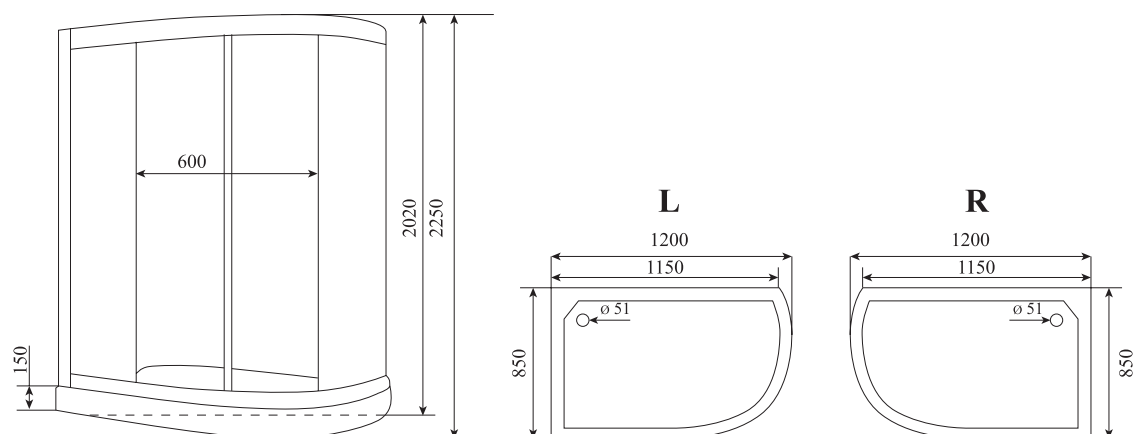

РРЦ
RMP

T-8802 L
Clean Glass / Fabric Glass **105 700₽**

T-8802 R
Clean Glass / Fabric Glass **105 700₽**

Артикул / NUMBER
T-8802 / T-8802 Clean Glass / Fabric Glass L / R

ШИРИНА (см) / WIDTH (cm)
120

ГЛУБИНА (см) / DEPTH (cm)
85

ВЫСОТА (см) / HEIGHT (cm)
220

КОЛИЧЕСТВО КОРОБОК (ед.) / BOXES No (units)
4

ОБЪЕМ (м³) / VOLUME (m³)
1.3

ВЕС (кг) / WEIGHT (kg)
120

ОРИЕНТАЦИЯ / ORIENTATION
левая / правая

ПОЛОТНО ДВЕРИ / DOOR LEAF
прозрачное / матовое

ЦВЕТ ПРОФИЛЯ / PROFILE COLOR
глянцевый хром