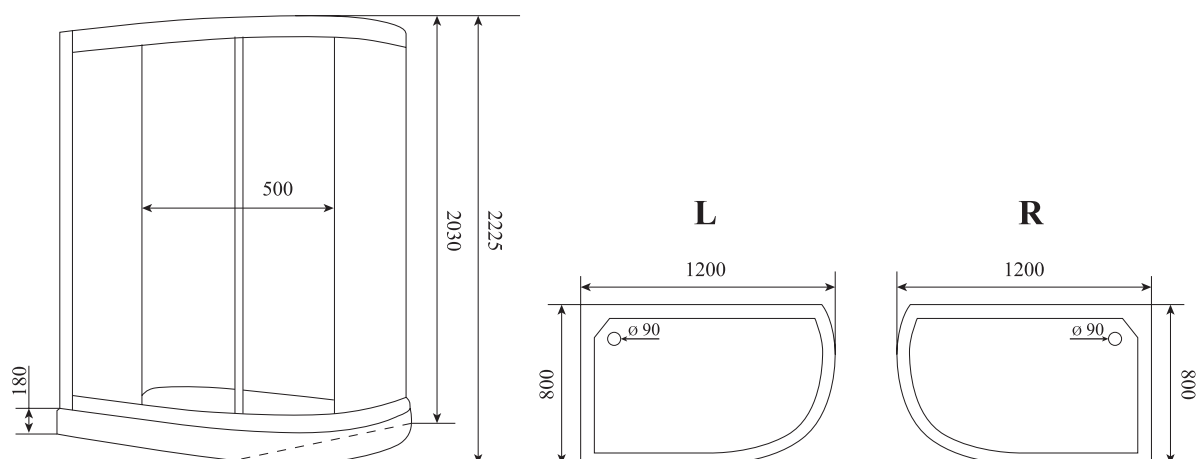

ДУШЕВАЯ КАБИНА / SHOWER CABIN

TIMO ILMA BLACK
902 L / R

PPЦ
RMP

902 L Black 92 900₽

902 R Black 92 900₽

Артикул / NUMBER

902 L / R

ШИРИНА (см) / WIDTH (cm)

120

ГЛУБИНА (см) / DEPTH (cm)

80

ВЫСОТА (см) / HEIGHT (cm)

225

КОЛИЧЕСТВО КОРОБОК (ед) / BOXES No (units)

4

ОБЪЕМ (м³) / VOLUME (m³)

1.7

ВЕС (кг) / WEIGHT (kg)

120

ОРИЕНТАЦИЯ / ORIENTATION

левая / правая

ПОЛОТНО ДВЕРИ / DOOR LEAF

прозрачное

ЦВЕТ ПРОФИЛЯ / PROFILE COLOR

глянцевый хром

» ФУНКЦИОНАЛ / FUNCTIONS

- Ручная лейка / Hand shower
- Тропический душ / Monsoon rain shower
- Термостатический смеситель / Thermostatic mixer
- Смеситель двухрежимный / Mixer two-mode
- Гидрозатвор с сифоном / Hydraulic lock with siphon
- Полочка / Ledge
- Стекло 6 мм / Glass 6 mm

» ДОПОЛНИТЕЛЬНЫЕ ОПЦИИ / ADDITIONAL OPTIONS

- Хаммам / Hammam **PPЦ / RMP 22 700₽**
- Крыша ILMA / ILMA Roof **PPЦ / RMP 9 700₽**
- Стульчик / Highchair **PPЦ / RMP 13 300₽**

» ПРЕИМУЩЕСТВА / ADVANTAGES

- Безсиликоновая сборка / Silicon-free Assembly
- Термостатический смеситель / Thermostatic mixer
- Шланг силиконовый / Silicone hose
- Регулируемые по высоте ножки / Adjustable legs
- Анодированные профили / Anodized profiles
- Ручки из нержавеющей стали / Stainless steel handles
- Двойные ролики направляющиеся / Twin door rollers
- Поддон на усиленном металлическом каркасе / Tray reinforced with metallic ribbing
- Крепление профилей замочного типа / Fastening of key type profiles
- Антискользящее покрытие поддона / Anti-slip tray
- Ударопрочное каленое стекло / Impact-resistant tempered glass
- Покрытие стекла водоотталкивающее / The glass coating is water repellent