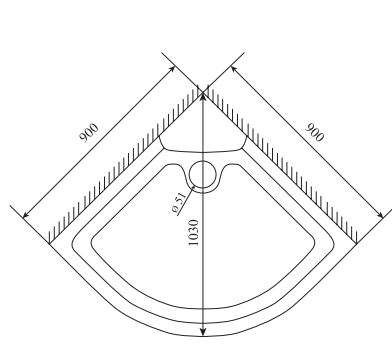

ДУШЕВАЯ КАБИНА / SHOWER CABIN

TIMO LUX
T-7709 / T-7701

PPЦ
RMP

T-7709 109 300₽

T-7701 111 700₽

Артикул / NUMBER
T-7709 / T-7701

ШИРИНА (см) / WIDTH (cm)
90 / 100

ГЛУБИНА (см) / DEPTH (cm)
90 / 100

ВЫСОТА (см) / HEIGHT (cm)
225

КОЛИЧЕСТВО КОРОБОК (ед) / BOXES No (units)
3

ОБЪЕМ (м³) / VOLUME (m³)
2.5

ВЕС (кг) / WEIGHT (kg)
110 / 115

ОРИЕНТАЦИЯ / ORIENTATION
универсальная

ПОЛОТНО ДВЕРИ / DOOR LEAF
прозрачное

ЦВЕТ ПРОФИЛЯ / PROFILE COLOR
глянцевый хром

T-7709

» ФУНКЦИОНАЛ / FUNCTIONS

- Ручная лейка / Hand shower
- Зеркало / Mirror
- Тропический душ / Monsoon rain shower
- Сенсорный пульт управления / Touch control panel
- Точечный гидромассаж / Targeted hydro massage
- Подсветка / Illumination
- Смеситель холодная / горячая вода / Mixer cold / hot water
- Радио / Radio
- Смеситель четырехрежимный / Mixer four-mode
- Вентилятор / Fan
- Гидрозамок с сифоном / Hydraulic lock with siphon
- Стекло 6 мм / Glass 6 mm
- Встроенное сиденье / Built-in seat
- Полочка / Ledge

» ДОПОЛНИТЕЛЬНЫЕ ОПЦИИ / ADDITIONAL OPTIONS

1. Термостатический смеситель / Thermostatic mixer
   - Хаммам / Hamam
2. **PPЦ / RMP 6 100₽**   **PPЦ / RMP 22 700₽**

» ПРЕИМУЩЕСТВА / ADVANTAGES

- Шланг силиконовый / Silicone hose
- Поддон на усиленном металлическом каркасе / Tray reinforced with metallic ribbing
- Штанга (держатель ручной лейки) регулируемая по высоте / Rod (hand shower holder) adjustable in height
- Антискользящее покрытие поддона / Anti-slip tray
- Регулируемые по высоте ножки / Adjustable legs
- Ударопрочное каленое стекло / Impact-resistant tempered glass
- Анодированные профили / Anodized profiles
- Покрытие стекла водоотталкивающее / The glass coating is water repellent
- Ручки из нержавеющей стали / Stainless steel handles
- Двойные ролики направляющиеся / Twin door rollers