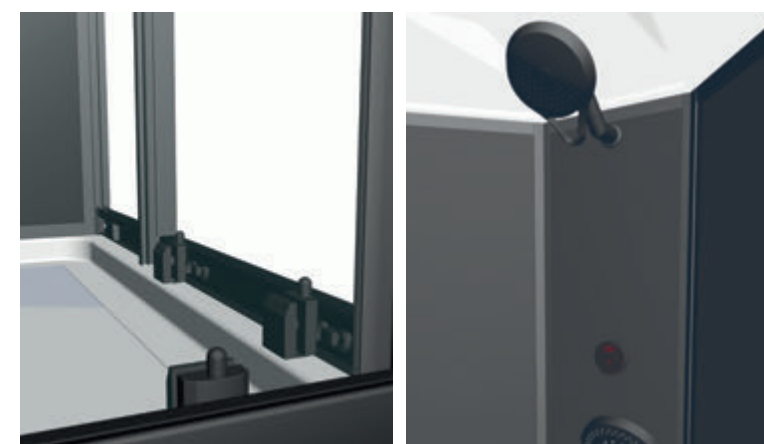

ДУШЕВАЯ КАБИНА / SHOWER CABIN

TIMO ILMA BLACK
909/901

РРЦ
RMP

909 Black 88 200₽

901 Black 92 900₽

Артикул / NUMBER

909 / 901

ШИРИНА (см) / WIDTH (cm)

90 / 100

ГЛУБИНА (см) / DEPTH (cm)

90 / 100

ВЫСОТА (см) / HEIGHT (cm)

225

КОЛИЧЕСТВО КОРОБОК (ед) / BOXES No (units)

4

ОБЪЕМ (м³) / VOLUME (m³)

1.5

ВЕС (кг) / WEIGHT (kg)

100 / 110

ОРИЕНТАЦИЯ / ORIENTATION

универсальная

ПОЛОТНО ДВЕРИ / DOOR LEAF

прозрачное

ЦВЕТ ПРОФИЛЯ / PROFILE COLOR

гляцевый хром

» ФУНКЦИОНАЛ / FUNCTIONS

- Ручная лейка / Hand shower
- Тропический душ / Monsoon rain shower
- Термостатический смеситель / Thermostatic mixer
- Смеситель двухрежимный / Mixer two-mode
- Гидрозатвор с сифоном / Hydraulic lock with siphon
- Полочка / Ledge
- Стекло 6 мм / Glass 6 mm

» ДОПОЛНИТЕЛЬНЫЕ ОПЦИИ / ADDITIONAL OPTIONS

- Хаммам / Hammam **РРЦ / RMP 22 700₽**
- Крыша ILMA / ILMA Roof **РРЦ / RMP 9 700₽**
- Стульчик / Highchair **РРЦ / RMP 13 300₽**

» ПРЕИМУЩЕСТВА / ADVANTAGES

- Безсиликоновая сборка / Silicon-free Assembly
- Термостатический смеситель / Thermostatic mixer
- Шланг силиконовый / Silicone hose
- Регулируемые по высоте ножки / Adjustable legs
- Анодированные профили / Anodized profiles
- Ручки из нержавеющей стали / Stainless steel handles
- Двойные ролики направляющиеся / Twin door rollers
- Поддон на усиленном металлическом каркасе / Tray reinforced with metallic ribbing
- Крепление профилей замочного типа / Fastening of key type profiles
- Антискользящее покрытие поддона / Anti-slip tray
- Ударопрочное каленое стекло / Impact-resistant tempered glass
- Покрытие стекла водоотталкивающее / The glass coating is water repellent