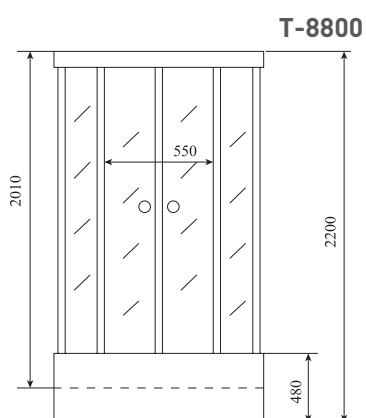

ДУШЕВАЯ КАБИНА / SHOWER CABIN

TIMO COMFORT T-8890 / T-8800
Clean Glass/Fabric Glass

РРЦ
RMP

T-8890
Clean Glass / Fabric Glass **90 000₽**

T-8800
Clean Glass / Fabric Glass **92 500₽**

Артикул / NUMBER
T-8890 / T-8800 Clean Glass / Fabric Glass

ШИРИНА (см) / WIDTH (cm)
90 / 100

ГЛУБИНА (см) / DEPTH (cm)
90 / 100

ВЫСОТА (см) / HEIGHT (cm)
220

КОЛИЧЕСТВО КОРОБОК (ед) / BOXES No (units)
4

ОБЪЕМ (м³) / VOLUME (m³)
1.0 / 1.2

ВЕС (кг) / WEIGHT (kg)
95 / 100

ОРИЕНТАЦИЯ / ORIENTATION
универсальная

ПОЛОТНО ДВЕРИ / DOOR LEAF
прозрачное / матовое

ЦВЕТ ПРОФИЛЯ / PROFILE COLOR
глянцевый хром

» ФУНКЦИОНАЛ / FUNCTIONS

- Ручная лейка / Hand shower
- Тропический душ / Monsoon rain shower
- Каскадный душ / Cascade shower
- Точечный гидромассаж / Targeted hydro massage
- Термостатический смеситель / Thermostatic mixer
- Смеситель четырехрежимный / Mixer four-mode
- Клик-клак с сифоном / Click-clack with siphon
- Полочка / Ledge
- Зеркало / Mirror
- Сенсорный пульт управления / Touch control panel
- Подсветка / Illumination
- Радио / Radio
- Вентилятор / Fan
- Стекло 5 мм / Glass 5 mm
- Встроенное сиденье / Built-in seat

» ДОПОЛНИТЕЛЬНЫЕ ОПЦИИ / ADDITIONAL OPTIONS

- Хаммам / Hammam

РРЦ / RMP 22 700₽

» ПРЕИМУЩЕСТВА / ADVANTAGES