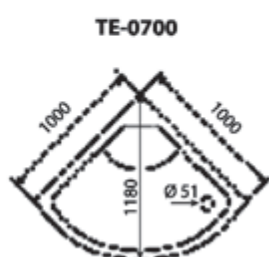

» ПРЕИМУЩЕСТВА / ADVANTAGES

- Безсиликоновая сборка / Silicon-free Assembly
- Антискользящее покрытие поддона / Anti-slip tray
- Штанга (держатель ручной лейки) регулируемая по высоте / Rod (Hand shower holder) adjustable in height
- Ударопрочное каленое стекло / Impact-resistant tempered glass
- Регулируемые по высоте ножки / Adjustable legs
- Покрытие стекла водоотталкивающее / The glass coating is water repellent
- Поддон на усиленном металлическом каркасе / Tray reinforced with metallic ribbing