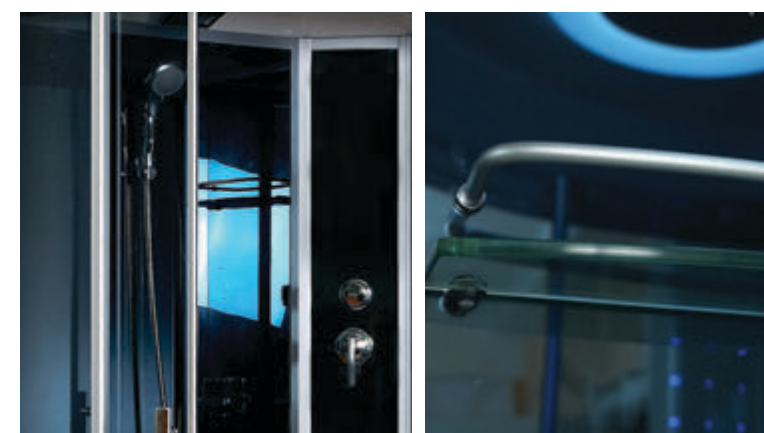

» ДОПОЛНИТЕЛЬНЫЕ ОПЦИИ / ADDITIONAL OPTIONS

- Термостатический смеситель / Thermostatic mixer
- Хаммам / Hamam

РРЦ / RMP 6 100₽ РРЦ / RMP 22 700₽

» ПРЕИМУЩЕСТВА / ADVANTAGES

- Регулируемые по высоте ножки / Adjustable legs
- Анодированные профили / Anodized profiles
- Ручки из нержавеющей стали / Stainless steel handles
- Двойные ролики направляющиеся / Twin door rollers
- Поддон на усиленном металлическом каркасе / Tray reinforced with metallic ribbing
- Антискользящее покрытие поддона / Anti-slip tray
- Ударопрочное каленое стекло / Impact-resistant tempered glass
- Покрытие стекла водоотталкивающее / The glass coating is water repellent