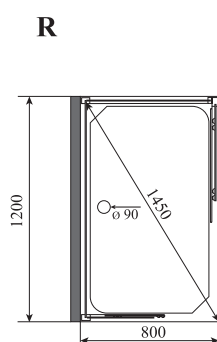

ДУШЕВАЯ КАБИНА / SHOWER CABIN

TIMO ILMA
102 L / R

PPЦ
RMP

102 L 88 900₽

102 R 88 900₽

Артикул / NUMBER

102 L / R

ШИРИНА (см) / WIDTH (cm)

120

ГЛУБИНА (см) / DEPTH (cm)

80

ВЫСОТА (см) / HEIGHT (cm)

225

КОЛИЧЕСТВО КОРОБОК (ед) / BOXES No (units)

4

ОБЪЕМ (м³) / VOLUME (m³)

1.7

ВЕС (кг) / WEIGHT (kg)

120

ОРИЕНТАЦИЯ / ORIENTATION

левая / правая

ПОЛОТНО ДВЕРИ / DOOR LEAF

прозрачное

ЦВЕТ ПРОФИЛЯ / PROFILE COLOR

глянцевый хром

» ФУНКЦИОНАЛ / FUNCTIONS

- Ручная лейка / Hand shower
- Тропический душ / Monsoon rain shower
- Термостатический смеситель / Thermostatic mixer
- Смеситель двухрежимный / Mixer two-mode
- Гидрозатвор с сифоном / Hydraulic lock with siphon
- Полочка / Ledge
- Стекло 6 мм / Glass 6 mm

» ДОПОЛНИТЕЛЬНЫЕ ОПЦИИ / ADDITIONAL OPTIONS

- Хаммам / Hammam
  PPЦ / RMP 22 700₽
- Стульчик / Highchair
  PPЦ / RMP 13 300₽
- Крыша ILMA / ILMA Roof
  PPЦ / RMP 9 700₽

» ПРЕИМУЩЕСТВА / ADVANTAGES

- Безсиликоновая сборка / Silicon-free Assembly
- Термостатический смеситель / Thermostatic mixer
- Шланг силиконовый / Silicone hose
- Регулируемые по высоте ножки / Adjustable legs
- Аннодированные профили / Anodized profiles
- Ручки из нержавеющей стали / Stainless steel handles
- Двойные ролики направляющие / Twin door rollers
- Поддон на усиленном металлическом каркасе / Tray reinforced with metallic ribbing
- Крепление профилей замочного типа / Fastening of key type profiles
- Антискользящее покрытие поддона / Anti-slip tray
- Ударопрочное каленое стекло / Impact-resistant tempered glass
- Покрытие стекла водоотталкивающее / The glass coating is water repellent