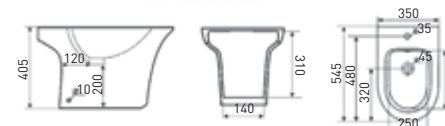

TIMO REKO TK-202

PPC / RMP

12 400₽

» ФУНКЦИОНАЛ / FUNCTIONS

- Напольное биде
  Floor-standing bidet
- Встроенный перелив
  Built-in overflow
- Округлая форма
  Rounded shape

» ПРЕИМУЩЕСТВА / ADVANTAGES

- Скрытое подключение
  Hidden connection
- Антивсплеск
  Anti-splash
- Антигрязевое покрытие
  Anti-dirt coating
- Антибактериальное покрытие
  Antibacterial coating
- Микролифт
  Microlift
- Каскадный смыв
  Cascade flush

УНИТАЗ ПОДВЕСНОЙ
WALL-HUNG TOILET