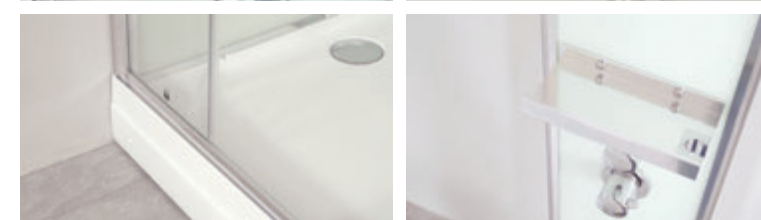

ДУШЕВАЯ КАБИНА / SHOWER CABIN

TIMO ILMA
909/901

РРЦ
RMP

909 **84 200₽**

901 **88 900₽**

Артикул / NUMBER

909 / 901

ШИРИНА (см) / WIDTH (cm)

90 / 100

ГЛУБИНА (см) / DEPTH (cm)

90 / 100

ВЫСОТА (см) / HEIGHT (cm)

225

КОЛИЧЕСТВО КОРОБОК (ед) / BOXES No (units)

4

ОБЪЕМ (м³) / VOLUME (m³)

1.5

ВЕС (кг) / WEIGHT (kg)

100 / 110

ОРИЕНТАЦИЯ / ORIENTATION

универсальная

ПОЛОТНО ДВЕРИ / DOOR LEAF

прозрачное

ЦВЕТ ПРОФИЛЯ / PROFILE COLOR

гляцевый хром

» ФУНКЦИОНАЛ / FUNCTIONS

- Ручная лейка / Hand shower
- Тропический душ / Monsoon rain shower
- Термостатический смеситель / Thermostatic mixer
- Смеситель двухрежимный / Mixer two-mode
- Гидрозатвор с сифоном / Hydraulic lock with siphon
- Полочка / Ledge
- Стекло 6 мм / Glass 6 mm

» ДОПОЛНИТЕЛЬНЫЕ ОПЦИИ / ADDITIONAL OPTIONS

- Хаммам / Hammam
- Крыша ILMA / ILMA Roof
- Стульчик / Highchair
- РРЦ / RMP **22 700₽**
- РРЦ / RMP **9 700₽**
- РРЦ / RMP **13 300₽**

» ПРЕИМУЩЕСТВА / ADVANTAGES

- Безсиликоновая сборка / Silicon-free Assembly
- Термостатический смеситель / Thermostatic mixer
- Шланг силиконовый / Silicone hose
- Регулируемые по высоте ножки / Adjustable legs
- Анодированные профили / Anodized profiles
- Ручки из нержавеющей стали / Stainless steel handles
- Двойные ролики направляющиеся / Twin door rollers
- Поддон на усиленном металлическом каркасе / Tray reinforced with metallic ribbing
- Крепление профилей замочного типа / Fastening of key type profiles
- Антискользящее покрытие поддона / Anti-slip tray
- Ударопрочное каленое стекло / Impact-resistant tempered glass
- Покрытие стекла водоотталкивающее / The glass coating is water repellent