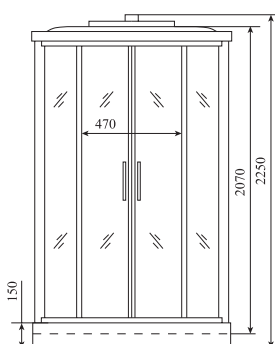

ДУШЕВАЯ КАБИНА / SHOWER CABIN

TIMO LUX
T-7709 / T-7701

PPЦ
RMP

T-7709 109 300₽

T-7701 111 700₽

Артикул / NUMBER
T-7709 / T-7701

ШИРИНА (см) / WIDTH (cm)
90 / 100

ГЛУБИНА (см) / DEPTH (cm)
90 / 100

ВЫСОТА (см) / HEIGHT (cm)
225

КОЛИЧЕСТВО КОРОБОК (ед) / BOXES No (units)
3

ОБЪЕМ (м³) / VOLUME (m³)
2.5

ВЕС (кг) / WEIGHT (kg)
110 / 115

ОРИЕНТАЦИЯ / ORIENTATION
универсальная

ПОЛОТНО ДВЕРИ / DOOR LEAF
прозрачное

ЦВЕТ ПРОФИЛЯ / PROFILE COLOR
глянцевый хром

T-7709

T-7701

» ФУНКЦИОНАЛ / FUNCTIONS

- Ручная лейка / Hand shower
- Зеркало / Mirror
- Тропический душ / Monsoon rain shower
- Сенсорный пульт управления / Touch control panel
- Точечный гидромассаж / Targeted hydro massage
- Подсветка / Illumination
- Смеситель холодная / горячая вода / Mixer cold / hot water
- Радио / Radio
- Смеситель четырехрежимный / Mixer four-mode
- Вентилятор / Fan
- Гидрозамок с сифоном / Hydraulic lock with siphon
- Стекло 6 мм / Glass 6 mm
- Встроенное сиденье / Built-in seat
- Полочка / Ledge

» ДОПОЛНИТЕЛЬНЫЕ ОПЦИИ / ADDITIONAL OPTIONS

1. Термостатический смеситель / Thermostatic mixer
   - Хаммам / Hamam
2. **PPЦ / RMP 6 100₽**   **PPЦ / RMP 22 700₽**

» ПРЕИМУЩЕСТВА / ADVANTAGES

- Шланг силиконовый / Silicone hose
- Поддон на усиленном металлическом каркасе / Tray reinforced with metallic ribbing
- Штанга (держатель ручной лейки) регулируемая по высоте / Rod (hand shower holder) adjustable in height
- Антискользящее покрытие поддона / Anti-slip tray
- Регулируемые по высоте ножки / Adjustable legs
- Ударопрочное каленое стекло / Impact-resistant tempered glass
- Анодированные профили / Anodized profiles
- Покрытие стекла водоотталкивающее / The glass coating is water repellent
- Ручки из нержавеющей стали / Stainless steel handles
- Двойные ролики направляющиеся / Twin door rollers