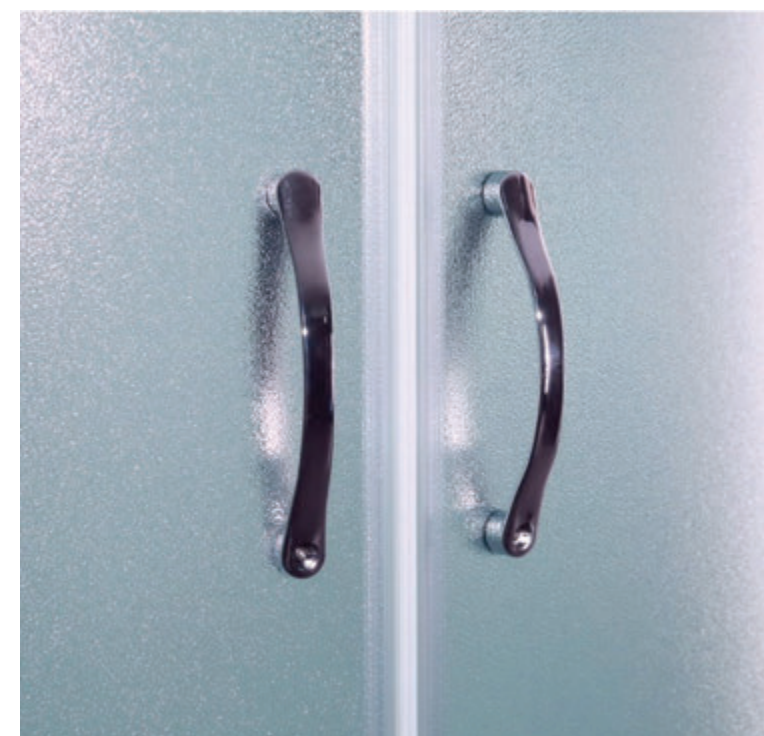

» ДОПОЛНИТЕЛЬНЫЕ ОПЦИИ / ADDITIONAL OPTIONS

- Термостатический смеситель / Thermostatic mixer
 - Хаммам / Hammam
- РРЦ / RMP 6 100₽ РРЦ / RMP 22 700₽**

» ПРЕИМУЩЕСТВА / ADVANTAGES

- Безсиликоновая сборка / Silicon-free Assembly
- Антискользящее покрытие поддона / Anti-slip tray
- Регулируемые по высоте ножки / Adjustable legs
- Ударопрочное каленое стекло / Impact-resistant tempered glass
- Поддон на усиленном металлическом каркасе / Tray reinforced with metallic ribbing
- Покрытие стекла водоотталкивающее / The glass coating is water repellent