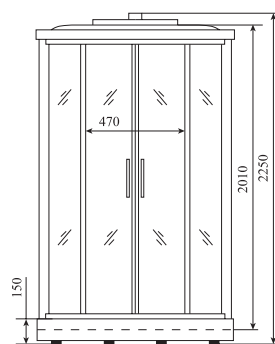

ДУШЕВАЯ КАБИНА / SHOWER CABIN

TIMO STANDART
T-1109 / T-1101

РРЦ
RMP

T-1109 72 100₽

T-1101 74 500₽

Артикул / NUMBER
T-1109 / T-1101

ШИРИНА (см) / WIDTH (cm)
90 / 100

ГЛУБИНА (см) / DEPTH (cm)
90 / 100

ВЫСОТА (см) / HEIGHT (cm)
225

КОЛИЧЕСТВО КОРОБОК (ед) / BOXES No (units)
4

ОБЪЕМ (м³) / VOLUME (m³)
1.1 / 1.2

ВЕС (кг) / WEIGHT (kg)
110 / 115

ОРИЕНТАЦИЯ / ORIENTATION
универсальная

ПОЛОТНО ДВЕРИ / DOOR LEAF
тонирующее

ЦВЕТ ПРОФИЛЯ / PROFILE COLOR
хром

T-1109

T-1101

» ФУНКЦИОНАЛ / FUNCTIONS

- Ручная лейка / Hand shower
- Тропический душ / Monsoon rain shower
- Точечный гидромассаж / Targeted hydro massage
- Гидромассаж ног / Foot hydro massage
- Смеситель холодная / горячая вода / Mixer cold / hot water
- Смеситель четырехрежимный / Mixer four-mode
- Гидрозатвор с сифоном / Hydraulic lock with siphon
- Полочка / Ledge
- Сенсорный пульт управления / Touch panel
- Подсветка / Illumination
- Радио FM
- Вентилятор / Fan
- Стекло 5 мм / Glass 5 mm
- Встроенное сидение с ограничением до 50 кг / Built-in seat with restriction up to 50 kg

» ДОПОЛНИТЕЛЬНЫЕ ОПЦИИ / ADDITIONAL OPTIONS

1. Термостатический смеситель / Thermostatic mixer
   - Хаммам / Hamam
2. РРЦ / RMP 6 100₽   РРЦ / RMP 22 700₽

» ПРЕИМУЩЕСТВА / ADVANTAGES

- Регулируемые по высоте ножки / Adjustable legs
- Антискользящее покрытие поддона / Anti-slip tray
- Анодированные профили / Anodized profiles
- Ударопрочное каленое стекло / Impact-resistant tempered glass
- Ручки из нержавеющей стали / Stainless steel handles
- Покрытие стекла водоотталкивающее / The glass coating is water repellent
- Двойные ролики направляющие / Twin door rollers
- Поддон на усиленном металлическом каркасе / Tray reinforced with metallic ribbing