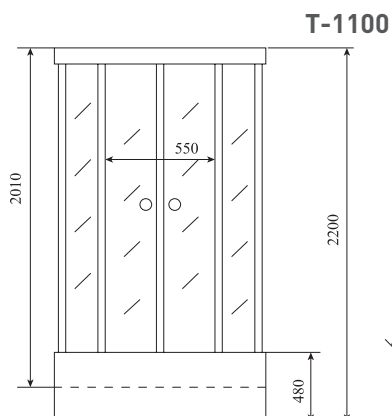

ДУШЕВАЯ КАБИНА / SHOWER CABIN

TIMO STANDART
T-1190 / T-1100

РРЦ
RMP

T-1190 **68 400₽**

T-1100 **70 900₽**

Артикул / NUMBER
T-1190 / T-1100

ШИРИНА (см) / WIDTH (cm)
90 / 100

ГЛУБИНА (см) / DEPTH (cm)
90 / 100

ВЫСОТА (см) / HEIGHT (cm)
220

КОЛИЧЕСТВО КОРОБОК (ед) / BOXES No (units)
4

ОБЪЕМ (м³) / VOLUME (m³)
1.0 / 1.2

ВЕС (кг) / WEIGHT (kg)
95 / 100

ОРИЕНТАЦИЯ / ORIENTATION
универсальная

ПОЛОТНО ДВЕРИ / DOOR LEAF
тонируемое

ЦВЕТ ПРОФИЛЯ / PROFILE COLOR
хром

» ФУНКЦИОНАЛ / FUNCTIONS

- Ручная лейка / Hand shower
- Тропический душ / Monsoon rain shower
- Точечный гидромассаж / Targeted hydro massage
- Гидромассаж ног / Foot hydro massage
- Смеситель холодная / горячая вода / Mixer cold / hot water
- Смеситель четырехрежимный / Mixer four-mode
- Клик-клак с сифоном / Click-clack with siphon
- Полочка / Ledge
- Сенсорный пульт управления / Touch panel
- Подсветка / Illumination
- Радио FM
- Вентилятор / Fan
- Стекло 5 мм / Glass 5 mm
- Встроенное сидение / Built-in seat

» ДОПОЛНИТЕЛЬНЫЕ ОПЦИИ / ADDITIONAL OPTIONS

- Термостатический смеситель / Thermostatic mixer
- Хаммам / Hamam

РРЦ / RMP **6 100₽**

РРЦ / RMP **22 700₽**

» ПРЕИМУЩЕСТВА / ADVANTAGES

- Регулируемые по высоте ножки / Adjustable legs
- Антискользящее покрытие поддона / Anti-slip tray
- Аннодированные профили / Anodized profiles
- Ударопрочное каленое стекло / Impact-resistant tempered glass
- Ручки из нержавеющей стали / Stainless steel handles
- Покрытие стекла водоотталкивающее / The glass coating is water repellent
- Двойные ролики направляющие / Twin door rollers
- Поддон на усиленном металлическом каркасе / Tray reinforced with metallic ribbing