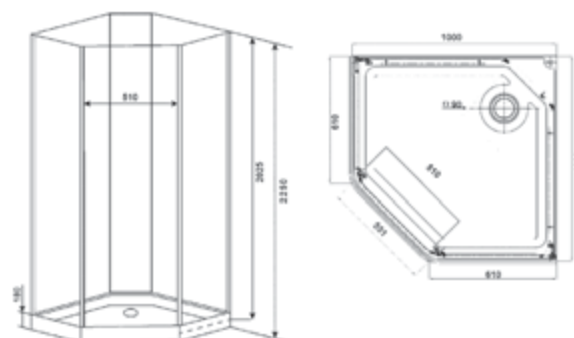

ILMA 709

Размер указан с учётом крышки (2250мм)

ILMA 701

Размер указан с учётом крышки (2250мм)

ДУШЕВАЯ КАБИНА / SHOWER CABIN

TIMO ILMA
109/101

РРЦ
RMP

109 **84 200₽**