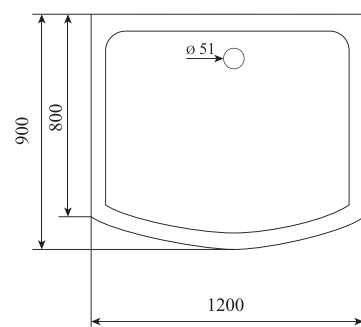

ВЕС (кг) / WEIGHT (kg)

120

ОРИЕНТАЦИЯ / ORIENTATION

универсальная

ПОЛОТНО ДВЕРИ / DOOR LEAF

прозрачное / матовое

ЦВЕТ ПРОФИЛЯ / PROFILE COLOR

гляцевый хром