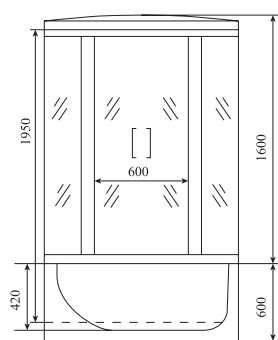

ДУШЕВАЯ КАБИНА / SHOWER CABIN

TIMO LUX
T-7750 / T-7770

РРЦ
RMP

T-7750 146 500₽

T-7770 154 800₽

Артикул / NUMBER
T-7750 / T-7770

ШИРИНА (см) / WIDTH (cm)
150 / 170

ГЛУБИНА (см) / DEPTH (cm)
88

ВЫСОТА (см) / HEIGHT (cm)
220

КОЛИЧЕСТВО КОРОБОК (ед) / BOXES No (units)
4

ОБЪЕМ (м³) / VOLUME (m³)
2.5 / 2.7

ВЕС (кг) / WEIGHT (kg)
160 / 170

ОРИЕНТАЦИЯ / ORIENTATION
универсальная

ПОЛОТНО ДВЕРИ / DOOR LEAF
прозрачное

ЦВЕТ ПРОФИЛЯ / PROFILE COLOR
гляцевый хром

T-7750

T-7770

» ФУНКЦИОНАЛ / FUNCTIONS

- Ручная лейка / Hand shower
- Тропический душ / Monsoon rain shower
- Точечный гидромассаж / Targeted hydro massage
- Налив воды в ванну / Pouring water into the bath
- Смеситель холодная / горячая вода / Mixer cold / hot water
- Смеситель четырехрежимный / Mixer four-mode
- Клик-клак с сифоном / Click-clack with siphon
- Полочка / Ledge
- Зеркало / Mirror
- Сенсорный пульт управления / Touch control panel
- Подсветка / Illumination
- Радио / Radio
- Вентилятор / Fan
- Стекло 6 мм / Glass 4 mm
- Слив-перелив / Drain-overflow

» ДОПОЛНИТЕЛЬНЫЕ ОПЦИИ / ADDITIONAL OPTIONS