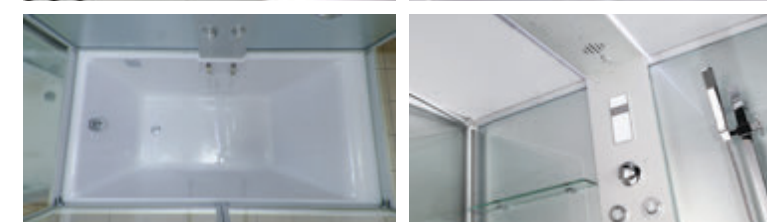

» ПРЕИМУЩЕСТВА / ADVANTAGES

- Штанга (держатель ручной лейки) регулируемая по высоте / Rod (hand shower holder) adjustable in height
- Регулируемые по высоте ножки / Adjustable legs
- Анодированные профили / Anodized profiles
- Ручки из нержавеющей стали / Stainless steel handles
- Поддон на усиленном металлическом каркасе / Tray reinforced with metallic ribbing
- Антискользящее покрытие поддона / Anti-slip coating of the pallet
- Ударопрочное каленое стекло / Impact-resistant tempered glass
- Покрытие стекла водоотталкивающее / The glass coating is water repellent