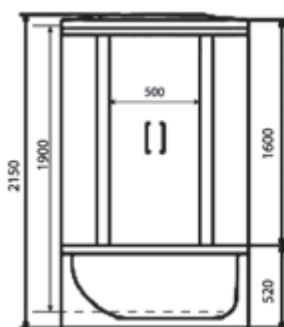

ДУШЕВАЯ КАБИНА / SHOWER CABIN

TIMO ECO
TE-0750 / TE-0770

PPЦ
RMP

TE-0750 78 100₽

TE-0770 81 800₽

Артикул / NUMBER
TE-0750 / TE-0770

ШИРИНА (см) / WIDTH (cm)
148 / 168

ГЛУБИНА (см) / DEPTH (cm)
80

ВЫСОТА (см) / HEIGHT (cm)
218

КОЛИЧЕСТВО КОРОБОК (ед) / BOXES No (units)
4

ОБЪЕМ (м³) / VOLUME (m³)
2.0

ВЕС (кг) / WEIGHT (kg)
125 / 130

ОРИЕНТАЦИЯ / ORIENTATION
универсальная

ПОЛОТНО ДВЕРИ / DOOR LEAF
матовое, рифленное

ЦВЕТ ПРОФИЛЯ / PROFILE COLOR
белый

TE-0750

» ФУНКЦИОНАЛ / FUNCTIONS

- Ручная лейка / Hand shower
- Тропический душ / Monsoon rain shower
- Точечный гидромассаж / Targeted hydro massage
- Налив воды в ванну / Pouring water into the bath
- Смеситель холодная / горячая вода / Mixer cold / hot water
- Смеситель четырехрежимный / Mixer four-mode
- Клик-клак с сифоном / Click-clack with siphon
- Полочка / Ledge
- Зеркало / Mirror
- Сенсорный пульт управления / Touch panel
- Подсветка / Illumination
- Радио FM
- Вентилятор / Fan
- Стекло 4 мм / Glass 4 mm
- Слив-перелив / Drain-overflow

» ДОПОЛНИТЕЛЬНЫЕ ОПЦИИ / ADDITIONAL OPTIONS

- Термостатический смеситель / Thermostatic mixer
- Хаммам / Hammam
- Гидромассаж в ванне 6 джет / Hydromassage in the bath 6 jet
- Аэромассаж в ванне 8 джет / Hydromassage in the bath 8 jet
- Гидромассаж спины в ванне / Hydro massage for back in bath
- Хромотерапия в ванне / Chromotherapy in the bath
- Регулируемые по высоте ножки / Adjustable legs
- Покрытие стекла водоотталкивающее / The glass coating is water repellent
- Поддон на усиленном металлическом каркасе / Tray reinforced with metallic ribbing
- Антискользящее покрытие поддона / Anti-slip tray
- Ударопрочное каленое стекло / Impact-resistant tempered glass
- Установка бокса в ограниченном пространстве / Installing the box in a limited space

» ПРЕИМУЩЕСТВА / ADVANTAGES