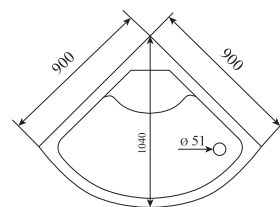

ДУШЕВАЯ КАБИНА / SHOWER CABIN

TIMO LUX
T-7790 / T-7700

РРЦ
RMP

T-7790 103 300₽

T-7700 105 700₽

Артикул / NUMBER
T-7790 / T-7700

ШИРИНА (см) / WIDTH (cm)
90 / 100

ГЛУБИНА (см) / DEPTH (cm)
90 / 100

ВЫСОТА (см) / HEIGHT (cm)
220

КОЛИЧЕСТВО КОРОБОК (ед) / BOXES No (units)
3

ОБЪЕМ (м³) / VOLUME (m³)
2.3 / 2.4

ВЕС (кг) / WEIGHT (kg)
105 / 110

ОРИЕНТАЦИЯ / ORIENTATION
универсальная

ПОЛОТНО ДВЕРИ / DOOR LEAF
прозрачное

ЦВЕТ ПРОФИЛЯ / PROFILE COLOR
белый

» ФУНКЦИОНАЛ / FUNCTIONS

- Ручная лейка / Hand shower
- Тропический душ / Monsoon rain shower
- Точечный гидромассаж / Targeted hydro massage
- Смеситель холодная / горячая вода / Mixer cold / hot water
- Смеситель четырехрежимный / Mixer four-mode
- Клик-клак с сифоном / Click-clack with siphon
- Полочка / Ledge
- Зеркало / Mirror
- Сенсорный пульт управления / Touch control panel
- Подсветка / Illumination
- Радио / Radio
- Вентилятор / Fan
- Стекло 6 мм / Glass 6 mm
- Встроенное сиденье / Built-in seat

» ДОПОЛНИТЕЛЬНЫЕ ОПЦИИ / ADDITIONAL OPTIONS

- Термостатический смеситель / Thermostatic mixer
- Хаммам / Hammam

РРЦ / RMP 6 100₽

РРЦ / RMP 22 700₽

» ПРЕИМУЩЕСТВА / ADVANTAGES

- Шланг силиконовый / Silicone hose
- Штанга (держатель ручной лейки) регулируемая по высоте / Rod (hand shower holder) adjustable in height
- Регулируемые по высоте ножки / Adjustable legs
- Анодированные профили / Anodized profiles
- Ручки из нержавеющей стали / Stainless steel handles
- Двойные ролики направляющиеся / Twin door rollers
- Поддон на усиленном металлическом каркасе / Tray reinforced with metallic ribbing
- Антискользящее покрытие поддона / Anti-slip tray
- Ударопрочное каленое стекло / Impact-resistant tempered glass
- Покрытие стекла водоотталкивающее / The glass coating is water repellent