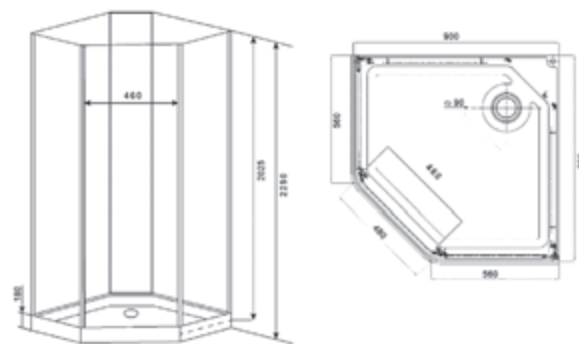

РРЦ
RMP

709 Black 92 900₽

701 Black 97 600₽

Артикул / NUMBER

709 / 701

ШИРИНА (см) / WIDTH (cm)

90 / 100

ГЛУБИНА (см) / DEPTH (cm)

90 / 100

ВЫСОТА (см) / HEIGHT (cm)

225

КОЛИЧЕСТВО КОРОБОК (ед) / BOXES No (units)

4

ОБЪЕМ (м³) / VOLUME (m³)

1.5

ВЕС (кг) / WEIGHT (kg)

100 / 110

ОРИЕНТАЦИЯ / ORIENTATION

универсальная

ПОЛОТНО ДВЕРИ / DOOR LEAF

прозрачное

ЦВЕТ ПРОФИЛЯ / PROFILE COLOR

гляцевый хром

ILMA BLACK 709