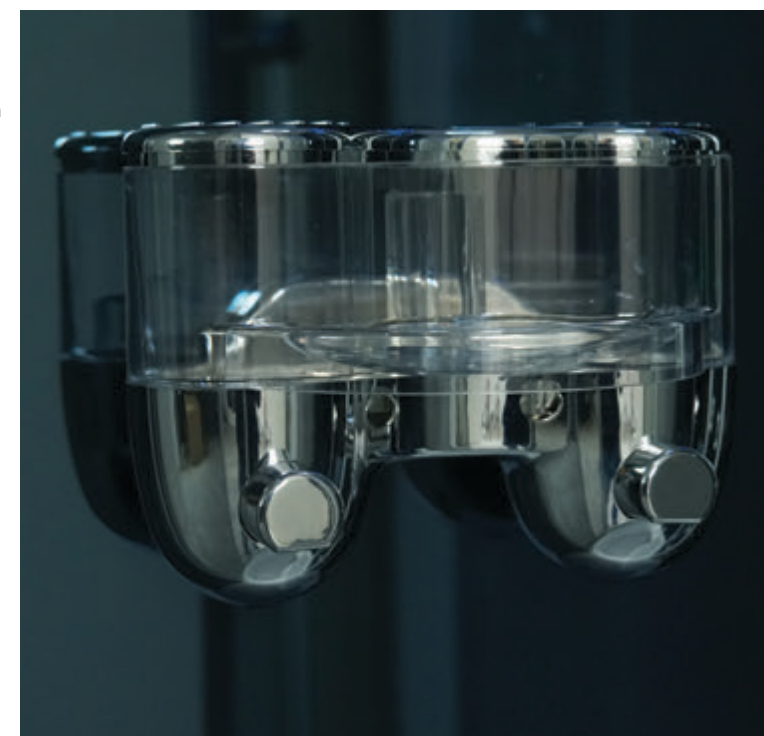

» ДОПОЛНИТЕЛЬНЫЕ ОПЦИИ / ADDITIONAL OPTIONS

- Термостатический смеситель / Thermostatic mixer
- Хаммам / Hamam

РРЦ / RMP 6 100₽ РРЦ / RMP 22 700₽

» ПРЕИМУЩЕСТВА / ADVANTAGES

- Регулируемые по высоте ножки / Adjustable legs
- Анодированные профили / Anodized profiles
- Ручки из нержавеющей стали / Stainless steel handles
- Двойные ролики направляющиеся / Twin door rollers
- Поддон на усиленном металлическом каркасе / Tray reinforced with metallic ribbing
- Антискользящее покрытие поддона / Anti-slip tray
- Ударопрочное каленое стекло / Impact-resistant tempered glass
- Покрытие стекла водоотталкивающее / The glass coating is water repellent