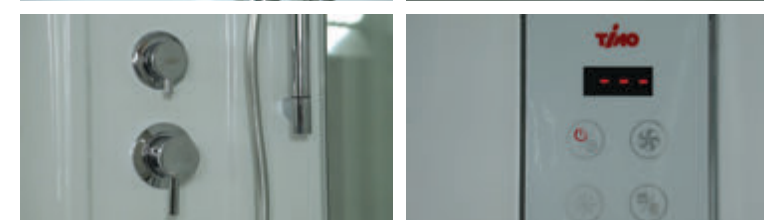

» ДОПОЛНИТЕЛЬНЫЕ ОПЦИИ / ADDITIONAL OPTIONS

- Термостатический смеситель / Thermostatic mixer
- Хаммам / Hammam

РРЦ / RMP 6 100₽

РРЦ / RMP 22 700₽

» ПРЕИМУЩЕСТВА / ADVANTAGES

- Шланг силиконовый / Silicone hose
- Штанга (держатель ручной лейки) регулируемая по высоте / Rod (hand shower holder) adjustable in height
- Регулируемые по высоте ножки / Adjustable legs
- Анодированные профили / Anodized profiles
- Ручки из нержавеющей стали / Stainless steel handles
- Двойные ролики направляющиеся / Twin door rollers
- Поддон на усиленном металлическом каркасе / Tray reinforced with metallic ribbing
- Антискользящее покрытие поддона / Anti-slip tray
- Ударопрочное каленое стекло / Impact-resistant tempered glass
- Покрытие стекла водоотталкивающее / The glass coating is water repellent