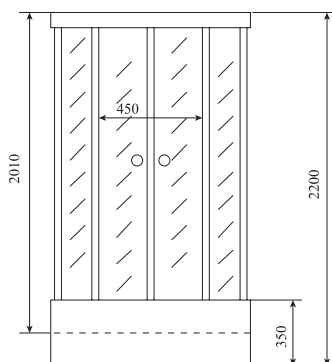

ДУШЕВАЯ КАБИНА / SHOWER CABIN

TIMO COMFORT T-8880
Clean Glass / Fabric Glass

РРЦ
RMP

T-8880
Clean Glass / Fabric Glass **88 900₽**

Артикул / NUMBER

T-8880 Clean Glass / Fabric Glass

ШИРИНА (см) / WIDTH (cm)

80

ГЛУБИНА (см) / DEPTH (cm)

80

ВЫСОТА (см) / HEIGHT (cm)

220

КОЛИЧЕСТВО КОРОБОК (ед) / BOXES No (units)

4

ОБЪЕМ (м³) / VOLUME (m³)

1.0

ВЕС (кг) / WEIGHT (kg)

85

ОРИЕНТАЦИЯ / ORIENTATION

универсальная

ПОЛОТНО ДВЕРИ / DOOR LEAF

прозрачное / матовое

ЦВЕТ ПРОФИЛЯ / PROFILE COLOR

гляцевый хром

» ФУНКЦИОНАЛ / FUNCTIONS

- Ручная лейка / Hand shower
- Тропический душ / Monsoon rain shower
- Каскадный душ / Cascade shower
- Точечный гидромассаж / Targeted hydro massage
- Термостатический смеситель / Thermostatic mixer
- Смеситель четырехрежимный / Mixer four-mode
- Клик-клак с сифоном / Click-clack with siphon
- Полочка / Ledge
- Зеркало / Mirror
- Сенсорный пульт управления / Touch control panel
- Подсветка / Illumination
- Радио / Radio
- Вентилятор / Fan
- Стекло 5 мм / Glass 5 mm

» ДОПОЛНИТЕЛЬНЫЕ ОПЦИИ / ADDITIONAL OPTIONS

1. Хаммам / Hamam
2. **РРЦ / RMP 22 700₽**

» ПРЕИМУЩЕСТВА / ADVANTAGES

- Термостатический смеситель / Thermostatic mixer
- Шланг силиконовый / Silicone hose
- Штанга (держатель ручной лейки) регулируемая по высоте / Rod (hand shower holder) adjustable in height
- Регулируемые по высоте ножки / Adjustable legs
- Анодированные профили / Anodized profiles
- Ручки из нержавеющей стали / Stainless steel handles
- Двойные ролики направляющиеся / Twin door rollers
- Поддон на усиленном металлическом каркасе / Tray reinforced with metallic ribbing
- Антискользящее покрытие поддона / Anti-slip tray
- Ударопрочное каленое стекло / Impact-resistant tempered glass
- Покрытие стекла водоотталкивающее / The glass coating is water repellent