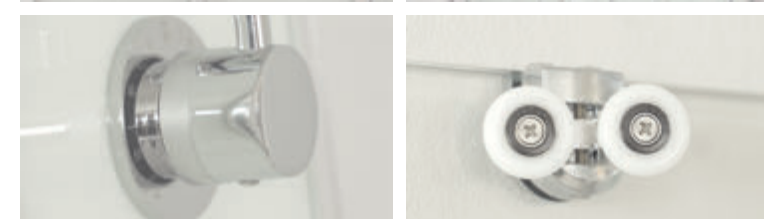

» ПРЕИМУЩЕСТВА / ADVANTAGES

- Безсиликоновая сборка / Silicon-free Assembly
- Термостатический смеситель / Thermostatic mixer
- Шланг силиконовый / Silicone hose
- Регулируемые по высоте ножки / Adjustable legs
- Аннодированные профили / Anodized profiles
- Ручки из нержавеющей стали / Stainless steel handles
- Двойные ролики направляющие / Twin door rollers
- Поддон на усиленном металлическом каркасе / Tray reinforced with metallic ribbing
- Крепление профилей замочного типа / Fastening of key type profiles
- Антискользящее покрытие поддона / Anti-slip tray
- Ударопрочное каленое стекло / Impact-resistant tempered glass
- Покрытие стекла водоотталкивающее / The glass coating is water repellent