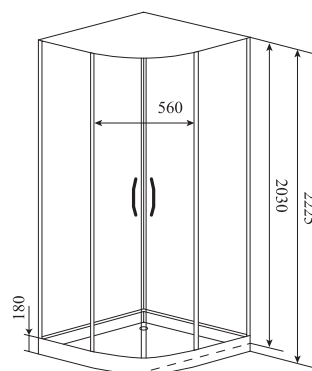

ДУШЕВАЯ КАБИНА / SHOWER CABIN

TIMO ILMA
909/901

РРЦ
RMP

909 **84 200₽**

901 **88 900₽**

Артикул / NUMBER

909 / 901

ШИРИНА (см) / WIDTH (cm)

90 / 100

ГЛУБИНА (см) / DEPTH (cm)

90 / 100

ВЫСОТА (см) / HEIGHT (cm)

225

КОЛИЧЕСТВО КОРОБОК (ед) / BOXES No (units)

4

ОБЪЕМ (м³) / VOLUME (m³)

1.5

ВЕС (кг) / WEIGHT (kg)

100 / 110

ОРИЕНТАЦИЯ / ORIENTATION

универсальная

ПОЛОТНО ДВЕРИ / DOOR LEAF

прозрачное

ЦВЕТ ПРОФИЛЯ / PROFILE COLOR

гляцевый хром

» ФУНКЦИОНАЛ / FUNCTIONS

- Ручная лейка / Hand shower
- Тропический душ / Monsoon rain shower
- Термостатический смеситель / Thermostatic mixer
- Смеситель двухрежимный / Mixer two-mode
- Гидрозатвор с сифоном / Hydraulic lock with siphon
- Полочка / Ledge
- Стекло 6 мм / Glass 6 mm

» ДОПОЛНИТЕЛЬНЫЕ ОПЦИИ / ADDITIONAL OPTIONS

- Хаммам / Hammam
- Крыша ILMA / ILMA Roof
- Стульчик / Highchair
- РРЦ / RMP **22 700₽**
- РРЦ / RMP **9 700₽**
- РРЦ / RMP **13 300₽**

» ПРЕИМУЩЕСТВА / ADVANTAGES

- Безсиликоновая сборка / Silicon-free Assembly
- Термостатический смеситель / Thermostatic mixer
- Шланг силиконовый / Silicone hose
- Регулируемые по высоте ножки / Adjustable legs
- Анодированные профили / Anodized profiles
- Ручки из нержавеющей стали / Stainless steel handles
- Двойные ролики направляющиеся / Twin door rollers
- Поддон на усиленном металлическом каркасе / Tray reinforced with metallic ribbing
- Крепление профилей замочного типа / Fastening of key type profiles
- Антискользящее покрытие поддона / Anti-slip tray
- Ударопрочное каленое стекло / Impact-resistant tempered glass
- Покрытие стекла водоотталкивающее / The glass coating is water repellent

ILMA 909