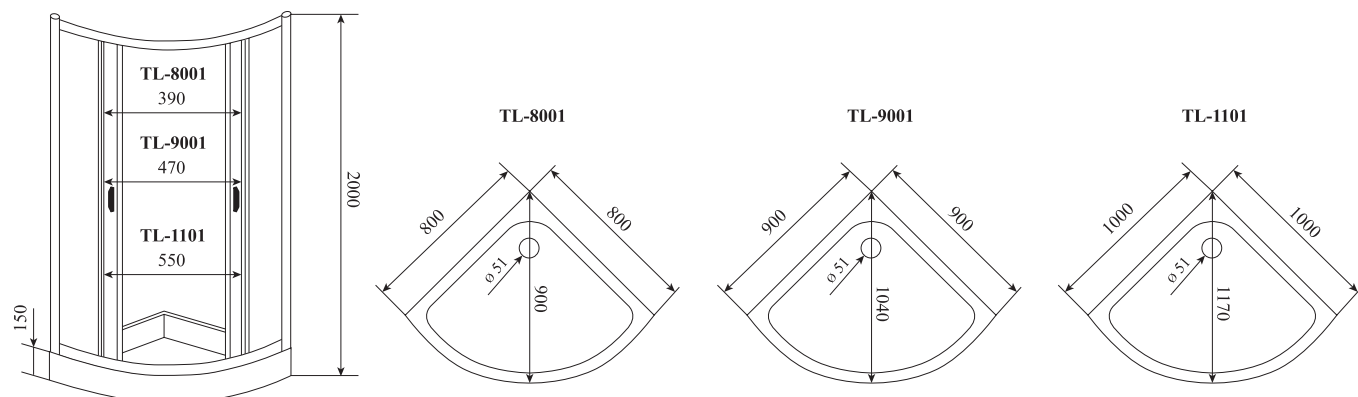

PPЦ
RMP

TL-8001
Romb Glass / Fabric Glass **49 200₽**

TL-9001
Romb Glass / Fabric Glass **50 500₽**

TL-1101
Romb Glass / Fabric Glass **51 600₽**

АРТИКУЛ / NUMBER
TL-8001 / TL-9001 / TL-1101

ШИРИНА (см) / WIDTH (cm)
80 / 90 / 100

ГЛУБИНА (см) / DEPTH (cm)
80 / 90 / 100

ВЫСОТА (см) / HEIGHT (cm)
200

КОЛИЧЕСТВО КОРОБОК (ед) / BOXES № (units)
2

ОБЪЕМ (м³) / VOLUME (m³)
0.7 / 0.8 / 0.8

ВЕС (кг) / WEIGHT (kg)
50 / 55 / 60

ОРИЕНТАЦИЯ / ORIENTATION
универсальная

ПОЛОТНО ДВЕРИ / DOOR LEAF
прозрачное с рисунком / матовое

ЦВЕТ ПРОФИЛЯ / PROFILE COLOR
белый