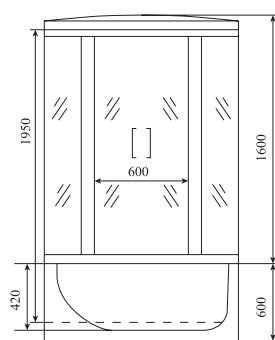

ДУШЕВАЯ КАБИНА / SHOWER CABIN

TIMO LUX
T-7750 / T-7770 NEW

PPЦ
RMP

T-7750 NEW 146 500₽

T-7770 NEW 154 800₽

Артикул / NUMBER

T-7750 NEW / T-7770 NEW

ШИРИНА (см) / WIDTH (cm)

150 / 170

ГЛУБИНА (см) / DEPTH (cm)

88

ВЫСОТА (см) / HEIGHT (cm)

220

КОЛИЧЕСТВО КОРОБОК (ед) / BOXES No (units)

4

ОБЪЕМ (м³) / VOLUME (m³)

2.5 / 2.7

ВЕС (кг) / WEIGHT (kg)

160 / 170

ОРИЕНТАЦИЯ / ORIENTATION

универсальная

ПОЛОТНО ДВЕРИ / DOOR LEAF

прозрачное

ЦВЕТ ПРОФИЛЯ / PROFILE COLOR

глянцевый хром

» ФУНКЦИОНАЛ / FUNCTIONS

- Ручная лейка / Hand shower
- Тропический душ / Monsoon rain shower
- Точечный гидромассаж / Targeted hydro massage
- Налив воды в ванну / Pouring water into the bath
- Смеситель холодная / горячая вода / Mixer cold / hot water
- Смеситель четырехрежимный / Mixer four-mode
- Клик-клак с сифоном / Click-clack with siphon
- Полочка / Ledge
- Зеркало / Mirror
- Сенсорный пульт управления / Touch control panel
- Подсветка / Illumination
- Радио / Radio
- Вентилятор / Fan
- Стекло 6 мм / Glass 6 mm
- Слив-перелив / Drain-overflow

» ДОПОЛНИТЕЛЬНЫЕ ОПЦИИ / ADDITIONAL OPTIONS

- Термостатический смеситель / Thermostatic mixer
- Хаммам / Hamam
- Гидромассаж в ванне 6 джет / Hydro massage in the bath 6 jet
- Аэромассаж в ванне 8 джет / Hydro massage in the bath 8 jet
- Гидромассаж спины в ванне / Hydro massage for back in bath
- Хромотерапия в ванне / Chromotherapy in the bath
- **PPЦ / RMP 6 100₽**
- **PPЦ / RMP 22 700₽**
- **PPЦ / RMP 26 500₽**
- **PPЦ / RMP 26 500₽**
- **PPЦ / RMP 7 200₽**
- **PPЦ / RMP 15 600₽**

» ПРЕИМУЩЕСТВА / ADVANTAGES