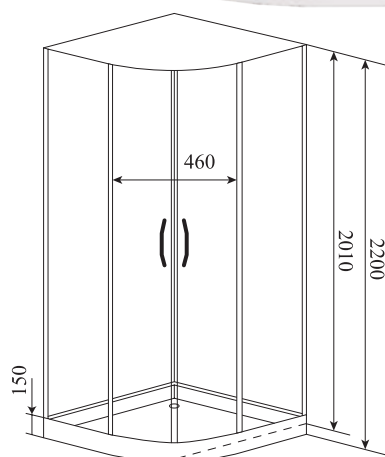

ДУШЕВАЯ КАБИНА / SHOWER CABIN

TIMO PREMIUM
IMPI H-517

PPЦ
RMP

IMPI H-517

204 100₽

Артикул / NUMBER

IMPI H-517

ШИРИНА (см) / WIDTH (cm)

100

ГЛУБИНА (см) / DEPTH (cm)

100

ВЫСОТА (см) / HEIGHT (cm)

220

КОЛИЧЕСТВО КОРОБОК (ед) / BOXES No (units)

4

ОБЪЕМ (м³) / VOLUME (m³)

1.5

ВЕС (кг) / WEIGHT (kg)

150

ОРИЕНТАЦИЯ / ORIENTATION

универсальная

ПОЛОТНО ДВЕРИ / DOOR LEAF

прозрачное

ЦВЕТ ПРОФИЛЯ / PROFILE COLOR

глянцевый хром

» ФУНКЦИОНАЛ / FUNCTIONS

- Ручная лейка / Hand shower
- Тропический душ / Monsoon rain shower
- Точечный гидромассаж / Targeted hydro massage
- Смеситель холодная / горячая вода / Mixer cold / hot water
- Смеситель трехрежимный / Mixer three-mode
- Хаммам / Hammam
- Гидрозатвор с сифоном / Hydraulic lock with siphon
- Полочка / Ledge
- Сенсорный пульт управления / Touch control panel
- Подсветка / Illumination
- Радио / Radio
- Вентилятор / Fan
- Озонирование / Ozonation
- Ароматерапия / Aromatherapy
- Хромотерапия / Chromotherapy
- Стекло 8 мм / Glass 8 mm
- Сигнал SOS. Включает сигнал тревоги, отключает парогенератор, включает вытяжку, включает свет / SOS signal. Turns on the alarm, turns off the steam generator, turns on the hood, turns on the light

» ДОПОЛНИТЕЛЬНЫЕ ОПЦИИ / ADDITIONAL OPTIONS

1. Стульчик / Highchair
2. PPЦ / RMP **13 300₽**

» ПРЕИМУЩЕСТВА / ADVANTAGES