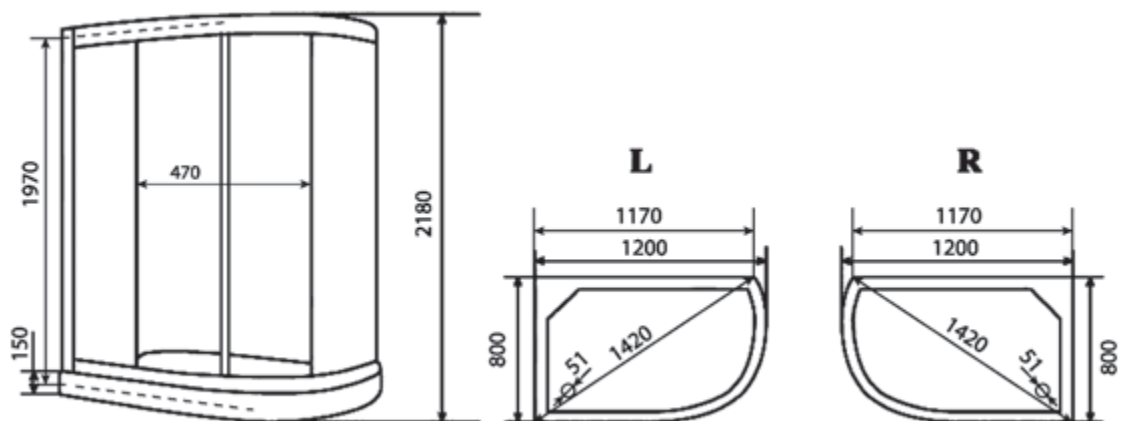

ДУШЕВАЯ КАБИНА / SHOWER CABIN

TIMO ECO
TE-0702 L / R P

PPЦ
RMP

TE-0702 L P 54 000₽

TE-0702 R P 54 000₽

Артикул / NUMBER

TE-0702 L/R

ШИРИНА (см) / WIDTH (cm)

120

ГЛУБИНА (см) / DEPTH (cm)

80

ВЫСОТА (см) / HEIGHT (cm)

218

КОЛИЧЕСТВО КОРОБОК (ед) / BOXES No (units)

3

ОБЪЕМ (м³) / VOLUME (m³)

0.8

ВЕС (кг) / WEIGHT (kg)

90

ОРИЕНТАЦИЯ / ORIENTATION

левая / правая

ПОЛОТНО ДВЕРИ / DOOR LEAF

матовое, рифленное

ЦВЕТ ПРОФИЛЯ / PROFILE COLOR

белый

» ФУНКЦИОНАЛ / FUNCTIONS

- Ручная лейка / Hand shower
- Тропический душ / Monsoon rain shower
- Смеситель холодная / горячая вода / Mixer cold / hot water
- Смеситель двухрежимный / Mixer two-mode
- Гидрозатвор с сифоном / Hydraulic lock with siphon
- Полочка / Ledge
- Зеркало / Mirror
- Стекло 4 мм / Glass 4 mm

» ДОПОЛНИТЕЛЬНЫЕ ОПЦИИ / ADDITIONAL OPTIONS

1. Термостатический смеситель / Thermostatic mixer
   - Стульчик / Highchair
   - Хаммам / Hammam
2. PPЦ / RMP **6 100₽**   PPЦ / RMP **22 700₽**
3. PPЦ / RMP **13 300₽**

» ПРЕИМУЩЕСТВА / ADVANTAGES

- Безсиликоновая сборка / Silicon-free Assembly
- Антискользящее покрытие поддона / Anti-slip tray
- Штанга (держатель ручной лейки) регулируемая по высоте / Rod (hand shower holder) adjustable in height
- Ударопрочное каленое стекло / Impact-resistant tempered glass
- Регулируемые по высоте ножки / Adjustable legs
- Покрытие стекла водоотталкивающее / The glass coating is water repellent
- Поддон на усиленном металлическом каркасе / Tray reinforced with metallic ribbing