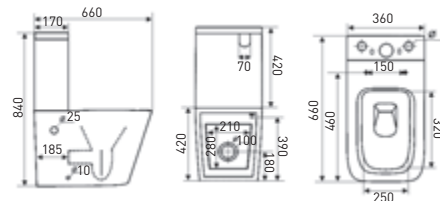

УНИТАЗ НАПОЛЬНЫЙ, ПРИСТЕННЫЙ С БАЧКОМ
FLOOR-STANDING, WALL-MOUNTED TOILET WITH A TANK

TIMO RIMLESS SOLI TK-301

PPC / RMP

28 000₽

» ФУНКЦИОНАЛ / FUNCTIONS

- Напольный унитаз
  Floor-standing toilet
- Горизонтальный выпуск
  Horizontal outlet
- Бачок, устанавливаемый на чашу
  Tank installed on the bowl
- Прямоугольная форма
  Rectangular shape
- Клавиша на два режима
  Two-mode key
- Унитаз компакт
  Toilet compact
- Нижнее подключение
  Lower connection

» ПРЕИМУЩЕСТВА / ADVANTAGES

- Скрытое подключение
  Hidden connection
- Антивсплеск
  Anti-splash
- Антигрязевое покрытие
  Anti-dirt coating
- Антибактериальное покрытие
  Antibacterial coating
- Микролифт
  Microlift
- Каскадный смыв
  Cascade flush