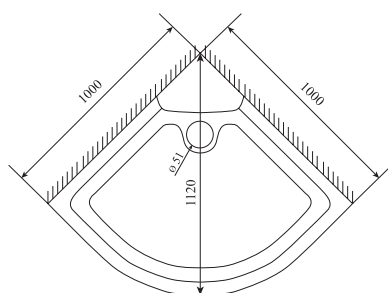

ДУШЕВАЯ КАБИНА / SHOWER CABIN

TIMO STANDART
T-6609 / T-6601 Silver / Black

РРЦ
RMP

T-6609 Silver 63 600₽

T-6609 Black 63 600₽

T-6601 Silver 66 000₽

T-6601 Black 66 000₽

Артикул / NUMBER

T-6609 / T-6601 Silver / Black

ШИРИНА (см) / WIDTH (cm)

90 / 100

ГЛУБИНА (см) / DEPTH (cm)

90 / 100

ВЫСОТА (см) / HEIGHT (cm)

220

КОЛИЧЕСТВО КОРОБОК (ед) / BOXES № (units)

4

ОБЪЕМ (м³) / VOLUME (m³)

1.1 / 1.2

ВЕС (кг) / WEIGHT (kg)

110 / 115

ОРИЕНТАЦИЯ / ORIENTATION

универсальная

ПОЛОТНО ДВЕРИ / DOOR LEAF

прозрачное

ЦВЕТ ПРОФИЛЯ / PROFILE COLOR

Silver - матовый хром / Black - матовый черный

T-6601

» ФУНКЦИОНАЛ / FUNCTIONS

- Ручная лейка / Hand shower
- Тропический душ / Monsoon rain shower
- Смеситель холодная / горячая вода / Mixer cold / hot water
- Смеситель двухрежимный / Mixer two-mode
- Гидрозатвор с сифоном / Hydraulic lock with siphon
- Полочка / Ledge
- Зеркало / Mirror
- Подсветка / Illumination
- Стекло 5 мм / Glass 5 mm

» ДОПОЛНИТЕЛЬНЫЕ ОПЦИИ / ADDITIONAL OPTIONS

- Термостатический смеситель / Thermostatic mixer
- Хаммам / Hammam

РРЦ / RMP 6 100₽

РРЦ / RMP 22 700₽

- Стульчик / Highchair

РРЦ / RMP 13 300₽

» ПРЕИМУЩЕСТВА / ADVANTAGES

- Штанга (держатель ручной лейки) регулируемая по высоте / Rod (hand shower holder) adjustable in height
- Регулируемые по высоте ножки / Adjustable legs
- Анодированные профили / Anodized profiles
- Ручки из нержавеющей стали / Stainless steel handles
- Двойные ролики направляющиеся / Twin door rollers
- Поддон на усиленном металлическом каркасе / Tray reinforced with metallic ribbing
- Антискользящее покрытие поддона / Anti-slip tray
- Ударопрочное каленое стекло / Impact-resistant tempered glass
- Покрытие стекла водоотталкивающее / The glass coating is water repellent