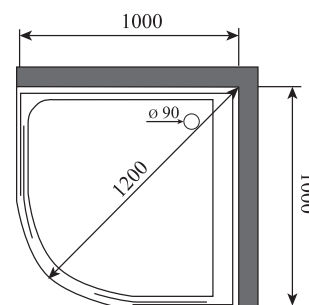

ДУШЕВАЯ КАБИНА / SHOWER CABIN

TIMO PREMIUM
IMPI H-517

PPЦ
RMP

IMPI H-517

204 100₽

Артикул / NUMBER

IMPI H-517

ШИРИНА (см) / WIDTH (cm)

100

ГЛУБИНА (см) / DEPTH (cm)

100

ВЫСОТА (см) / HEIGHT (cm)

220

КОЛИЧЕСТВО КОРОБОК (ед) / BOXES No (units)

4

ОБЪЕМ (м³) / VOLUME (m³)

1.5

ВЕС (кг) / WEIGHT (kg)

150

ОРИЕНТАЦИЯ / ORIENTATION

универсальная

ПОЛОТНО ДВЕРИ / DOOR LEAF

прозрачное

ЦВЕТ ПРОФИЛЯ / PROFILE COLOR

глянцевый хром

» ФУНКЦИОНАЛ / FUNCTIONS

- Ручная лейка / Hand shower
- Тропический душ / Monsoon rain shower
- Точечный гидромассаж / Targeted hydro massage
- Смеситель холодная / горячая вода / Mixer cold / hot water
- Смеситель трехрежимный / Mixer three-mode
- Хаммам / Hammam
- Гидрозатвор с сифоном / Hydraulic lock with siphon
- Полочка / Ledge
- Сенсорный пульт управления / Touch control panel
- Подсветка / Illumination
- Радио / Radio
- Вентилятор / Fan
- Озонирование / Ozonation
- Ароматерапия / Aromatherapy
- Хромотерапия / Chromotherapy
- Стекло 8 мм / Glass 8 mm
- Сигнал SOS. Включает сигнал тревоги, отключает парогенератор, включает вытяжку, включает свет / SOS signal. Turns on the alarm, turns off the steam generator, turns on the hood, turns on the light

» ДОПОЛНИТЕЛЬНЫЕ ОПЦИИ / ADDITIONAL OPTIONS

1. Стульчик / Highchair
2. PPЦ / RMP **13 300₽**

» ПРЕИМУЩЕСТВА / ADVANTAGES