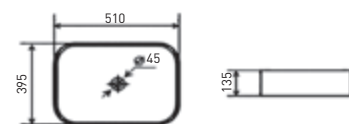

РАКОВИНА НАКЛАДНАЯ
OVERHEAD SINK

TIMO SOLI TK-305 MW

PPЦ / RMP
17 600₽

» ПРЕИМУЩЕСТВА / ADVANTAGES

- Антигрязевое покрытие
Anti-dirt coating
- Антибактериальное покрытие
Antibacterial coating

TIMO REKO

МОДЕЛИ / MODELS