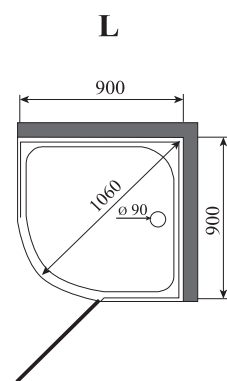

ДУШЕВАЯ КАБИНА / SHOWER CABIN

TIMO PREMIUM
АРМО Н-506

РРЦ
RMP

АРМО Н-506 180 100₽

Артикул / NUMBER

АРМО Н-506

ШИРИНА (см) / WIDTH (cm)

90

ГЛУБИНА (см) / DEPTH (cm)

90

ВЫСОТА (см) / HEIGHT (cm)

215

КОЛИЧЕСТВО КОРОБОК (ед) / BOXES No (units)

4

ОБЪЕМ (м³) / VOLUME (m³)

1.4

ВЕС (кг) / WEIGHT (kg)

140

ОРИЕНТАЦИЯ / ORIENTATION

универсальная

ПОЛОТНО ДВЕРИ / DOOR LEAF

прозрачное

» ФУНКЦИОНАЛ / FUNCTIONS

- Ручная лейка / Hand shower
- Тропический душ / Monsoon rain shower
- Точечный гидромассаж / Targeted hydro massage
- Смеситель холодная / горячая вода / Mixer cold / hot water
- Смеситель трехрежимный / Mixer three-mode
- Хаммам / Hammam
- Гидрозатвор с сифоном / Hydraulic lock with siphon
- Полочка / Ledge
- Сенсорный пульт управления / Touch control panel
- Подсветка / Illumination
- Радио / Radio
- Вентилятор / Fan
- Озонирование / Ozonation
- Ароматерапия / Aromatherapy
- Хромотерапия / Chromotherapy
- Стекло 6 мм / Glass 6 mm
- Сигнал SOS. Включает сигнал тревоги, отключает парогенератор, включает вытяжку, включает свет / SOS signal. Turns on the alarm, turns off the steam generator, turns on the hood, turns on the light

» ДОПОЛНИТЕЛЬНЫЕ ОПЦИИ / ADDITIONAL OPTIONS

- Стульчик / Highchair
- **РРЦ / RMP 13 300₽**

» ПРЕИМУЩЕСТВА / ADVANTAGES

- Регулируемые по высоте ножки / Adjustable legs
- Антискользящее покрытие поддона / Anti-slip tray
- Анодированные профили / Anodized profiles
- Ударопрочное каленое стекло / Impact-resistant tempered glass
- Ручки из нержавеющей стали / Stainless steel handles
- Покрытие стекла водоотталкивающее / The glass coating is water repellent
- Поддон на усиленном металлическом каркасе / Tray reinforced with metallic ribbing