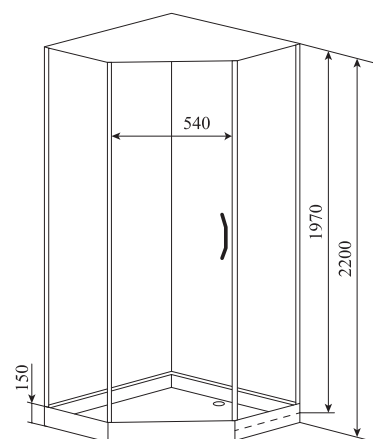

1.5

ВЕС (кг) / WEIGHT (kg)

120

ОРИЕНТАЦИЯ / ORIENTATION

левая / правая

ПОЛОТНО ДВЕРИ / DOOR LEAF

прозрачное

» ФУНКЦИОНАЛ / FUNCTIONS