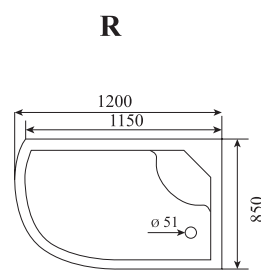

ДУШЕВАЯ КАБИНА / SHOWER CABIN

TIMO LUX
T-7720 L / R

PPЦ
RMP

T-7720 L 117 600₽

T-7720 R 117 600₽

Артикул / NUMBER

T-7720 L / R

ШИРИНА (см) / WIDTH (cm)
120

ГЛУБИНА (см) / DEPTH (cm)
85

ВЫСОТА (см) / HEIGHT (cm)
220

КОЛИЧЕСТВО КОРОБОК (ед) / BOXES No (units)
3

ОБЪЕМ (м³) / VOLUME (m³)
2.3

ВЕС (кг) / WEIGHT (kg)
120

ОРИЕНТАЦИЯ / ORIENTATION
левая / правая

ПОЛОТНО ДВЕРИ / DOOR LEAF
прозрачное

ЦВЕТ ПРОФИЛЯ / PROFILE COLOR
гляцевый хром

» ФУНКЦИОНАЛ / FUNCTIONS

- Ручная лейка / Hand shower
- Тропический душ / Monsoon rain shower
- Точечный гидромассаж / Targeted hydro massage
- Смеситель холодная / горячая вода / Mixer cold / hot water
- Смеситель четырехрежимный / Mixer four-mode
- Клик-клак с сифоном / Click-clack with siphon
- Полочка / Ledge
- Зеркало / Mirror
- Сенсорный пульт управления / Touch control panel
- Подсветка / Illumination
- Радио / Radio
- Вентилятор / Fan
- Стекло 6 мм / Glass 6 mm
- Встроенное сиденье / Built-in seat

» ДОПОЛНИТЕЛЬНЫЕ ОПЦИИ / ADDITIONAL OPTIONS

- Термостатический смеситель / Thermostatic mixer
- Хаммам / Hammam

PPЦ / RMP 6 100₽

PPЦ / RMP 22 700₽

» ПРЕИМУЩЕСТВА / ADVANTAGES

- Шланг силиконовый / Silicone hose
- Поддон на усиленном металлическом каркасе / Tray reinforced with metallic ribbing
- Штанга (держатель ручной лейки) регулируемая по высоте / Rod (hand shower holder) adjustable in height
- Антискользящее покрытие поддона / Anti-slip tray
- Регулируемые по высоте ножки / Adjustable legs
- Ударопрочное каленое стекло / Impact-resistant tempered glass
- Анодированные профили / Anodized profiles
- Покрытие стекла водоотталкивающее / The glass coating is water repellent
- Ручки из нержавеющей стали / Stainless steel handles
- Двойные ролики направляющиеся / Twin door rollers