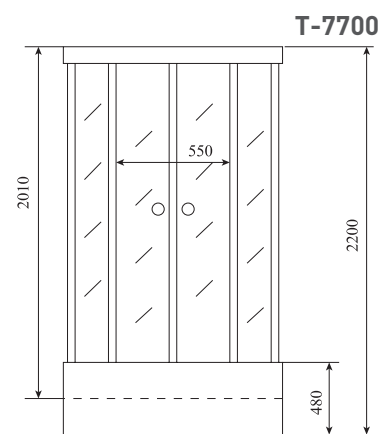

ДУШЕВАЯ КАБИНА / SHOWER CABIN

TIMO LUX
T-7790 / T-7700

РРЦ
RMP

T-7790 103 300₽

T-7700 105 700₽

Артикул / NUMBER
T-7790 / T-7700

ШИРИНА (см) / WIDTH (cm)
90 / 100

ГЛУБИНА (см) / DEPTH (cm)
90 / 100

ВЫСОТА (см) / HEIGHT (cm)
220

КОЛИЧЕСТВО КОРОБОК (ед) / BOXES No (units)
3

ОБЪЕМ (м³) / VOLUME (m³)
2.3 / 2.4

ВЕС (кг) / WEIGHT (kg)
105 / 110

ОРИЕНТАЦИЯ / ORIENTATION
универсальная

ПОЛОТНО ДВЕРИ / DOOR LEAF
прозрачное

ЦВЕТ ПРОФИЛЯ / PROFILE COLOR
белый

» ФУНКЦИОНАЛ / FUNCTIONS

- Ручная лейка / Hand shower
- Тропический душ / Monsoon rain shower
- Точечный гидромассаж / Targeted hydro massage
- Смеситель холодная / горячая вода / Mixer cold / hot water
- Смеситель четырехрежимный / Mixer four-mode
- Клик-клак с сифоном / Click-clack with siphon
- Полочка / Ledge
- Зеркало / Mirror
- Сенсорный пульт управления / Touch control panel
- Подсветка / Illumination
- Радио / Radio
- Вентилятор / Fan
- Стекло 6 мм / Glass 6 mm
- Встроенное сиденье / Built-in seat

» ДОПОЛНИТЕЛЬНЫЕ ОПЦИИ / ADDITIONAL OPTIONS

- Термостатический смеситель / Thermostatic mixer
- Хаммам / Hammam

РРЦ / RMP 6 100₽

РРЦ / RMP 22 700₽

» ПРЕИМУЩЕСТВА / ADVANTAGES

- Шланг силиконовый / Silicone hose
- Штанга (держатель ручной лейки) регулируемая по высоте / Rod (hand shower holder) adjustable in height
- Регулируемые по высоте ножки / Adjustable legs
- Анодированные профили / Anodized profiles
- Ручки из нержавеющей стали / Stainless steel handles
- Двойные ролики направляющиеся / Twin door rollers
- Поддон на усиленном металлическом каркасе / Tray reinforced with metallic ribbing
- Антискользящее покрытие поддона / Anti-slip tray
- Ударопрочное каленое стекло / Impact-resistant tempered glass
- Покрытие стекла водоотталкивающее / The glass coating is water repellent