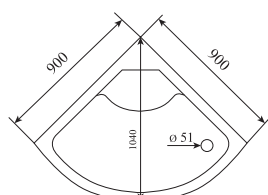

ДУШЕВАЯ КАБИНА / SHOWER CABIN

TIMO COMFORT T-8890 / T-8800
Clean Glass/Fabric Glass

РРЦ
RMP

T-8890
Clean Glass / Fabric Glass **90 000₽**

T-8800
Clean Glass / Fabric Glass **92 500₽**

Артикул / NUMBER
T-8890 / T-8800 Clean Glass / Fabric Glass

ШИРИНА (см) / WIDTH (cm)
90 / 100

ГЛУБИНА (см) / DEPTH (cm)
90 / 100

ВЫСОТА (см) / HEIGHT (cm)
220

КОЛИЧЕСТВО КОРОБОК (ед) / BOXES No (units)
4

ОБЪЕМ (м³) / VOLUME (m³)
1.0 / 1.2

ВЕС (кг) / WEIGHT (kg)
95 / 100

ОРИЕНТАЦИЯ / ORIENTATION
универсальная

ПОЛОТНО ДВЕРИ / DOOR LEAF
прозрачное / матовое

ЦВЕТ ПРОФИЛЯ / PROFILE COLOR
глянцевый хром

» ФУНКЦИОНАЛ / FUNCTIONS

- Ручная лейка / Hand shower
- Тропический душ / Monsoon rain shower
- Каскадный душ / Cascade shower
- Точечный гидромассаж / Targeted hydro massage
- Термостатический смеситель / Thermostatic mixer
- Смеситель четырехрежимный / Mixer four-mode
- Клик-клак с сифоном / Click-clack with siphon
- Полочка / Ledge
- Зеркало / Mirror
- Сенсорный пульт управления / Touch control panel
- Подсветка / Illumination
- Радио / Radio
- Вентилятор / Fan
- Стекло 5 мм / Glass 5 mm
- Встроенное сиденье / Built-in seat

» ДОПОЛНИТЕЛЬНЫЕ ОПЦИИ / ADDITIONAL OPTIONS

- Хаммам / Hammam

РРЦ / RMP 22 700₽

» ПРЕИМУЩЕСТВА / ADVANTAGES