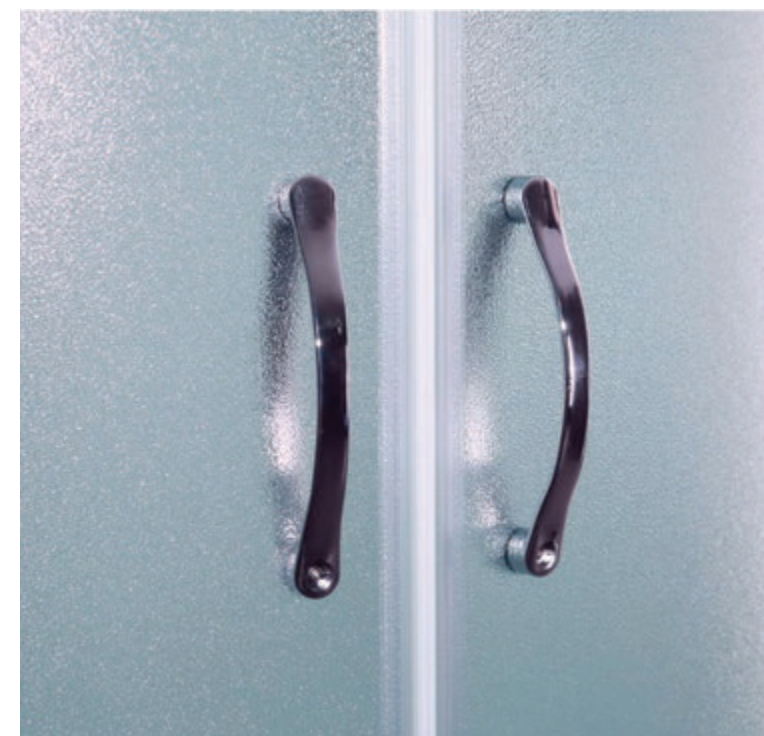

ДУШЕВАЯ КАБИНА / SHOWER CABIN

TIMO ECO
TE-0709 / 0701

РРЦ
 RMP

TE-0709 48 100₽
TE-0701 51 700₽

 АРТИКУЛ / NUMBER
TE-0709 / TE-0701

 ШИРИНА (см) / WIDTH (cm)
90 / 100

 ГЛУБИНА (см) / DEPTH (cm)
90 / 100

 ВЫСОТА (см) / HEIGHT (cm)
218