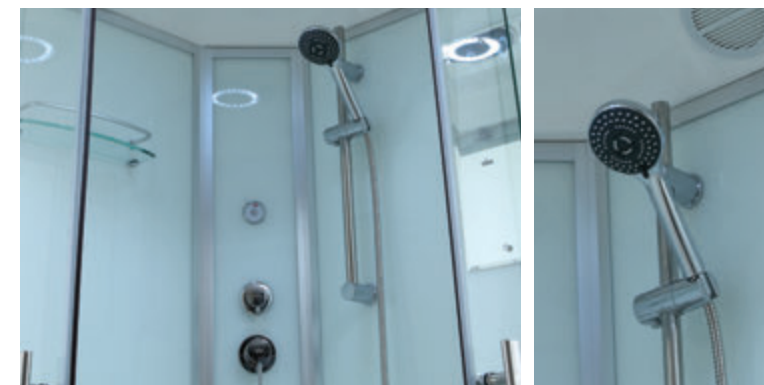

ДУШЕВАЯ КАБИНА / SHOWER CABIN

TIMO STANDART
T-6609 / T-6601 Silver / Black

РРЦ
RMP

T-6609 Silver 63 600₽

T-6609 Black 63 600₽

T-6601 Silver 66 000₽

T-6601 Black 66 000₽

Артикул / NUMBER