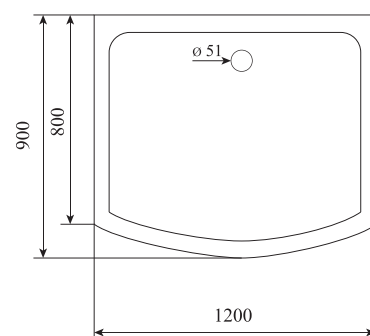

ДУШЕВАЯ КАБИНА / SHOWER CABIN

TIMO STANDART
T-6615 Silver / Black

РРЦ
RMP

T-6615 Silver 84 200₽

T-6615 Black 84 200₽

Артикул / NUMBER
T- 6615 Silver / Black

ШИРИНА (см) / WIDTH (cm)
120

ГЛУБИНА (см) / DEPTH (cm)
90

ВЫСОТА (см) / HEIGHT (cm)
220

КОЛИЧЕСТВО КОРОБОК (ед) / BOXES № (units)
5

ОБЪЕМ (м³) / VOLUME (m³)
1.4

ВЕС (кг) / WEIGHT (kg)
120

ОРИЕНТАЦИЯ / ORIENTATION
универсальная

ПОЛОТНО ДВЕРИ / DOOR LEAF
прозрачное

ЦВЕТ ПРОФИЛЯ / PROFILE COLOR
Silver - матовый хром / Black - матовый черный

T-6615

» ФУНКЦИОНАЛ / FUNCTIONS

- Ручная лейка / Hand shower
- Тропический душ / Monsoon rain shower
- Смеситель холодная / горячая вода / Mixer cold / hot water
- Смеситель двухрежимный / Mixer two-mode
- Гидрозатвор с сифоном / Hydraulic lock with siphon
- Полочка / Ledge
- Подсветка / Illumination
- Стекло 5 мм / Glass 5 mm

» ДОПОЛНИТЕЛЬНЫЕ ОПЦИИ / ADDITIONAL OPTIONS

- Термостатический смеситель / Thermostatic mixer
- Хаммам / Hammam

РРЦ / RMP 6 100₽

РРЦ / RMP 22 700₽

- Стульчик / Highchair

РРЦ / RMP 13 300₽

» ПРЕИМУЩЕСТВА / ADVANTAGES

- Регулируемые по высоте ножки / Adjustable legs
- Антискользящее покрытие поддона / Anti-slip tray
- Анодированные профили / Anodized profiles
- Ударопрочное каленое стекло / Impact-resistant tempered glass
- Ручки из нержавеющей стали / Stainless steel handles
- Покрытие стекла водоотталкивающее / The glass coating is water repellent
- Двойные ролики направляющиеся / Twin door rollers
- Поддон на усиленном металлическом каркасе / Tray reinforced with metallic ribbing