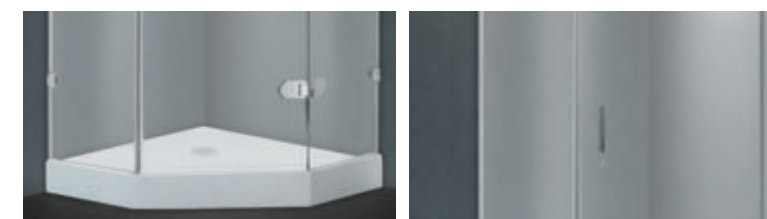

» ПРЕИМУЩЕСТВА / ADVANTAGES

Анодированные профили
Anodized profiles

Антискользящее покрытие поддона
Anti-slip tray

Ручки из нержавеющей стали
Stainless steel handles

Ударопрочное каленое стекло
Impact-resistant tempered glass

Поддон на усиленном каркасе
Tray reinforced with metallic ribbing

Покрытие стекла водоотталкивающее
The glass coating is water repellent