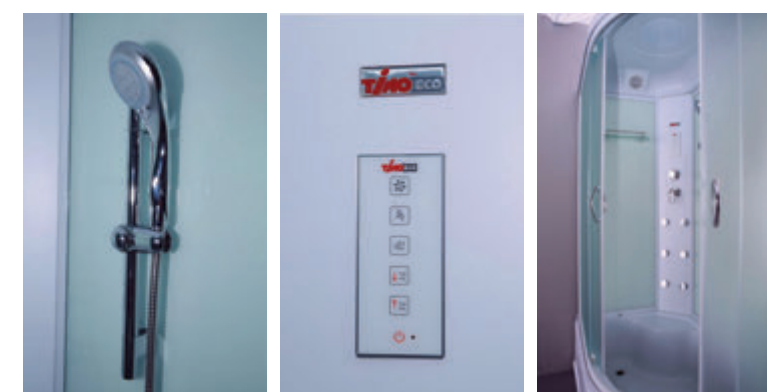

ДУШЕВАЯ КАБИНА / SHOWER CABIN

TIMO ECO
TE-0720 L / R P

РРЦ
RMP

TE-0720 L P 50 500₽

TE-0720 R P 50 500₽

Артикул / NUMBER

TE-0720 L/R P

ШИРИНА (см) / WIDTH (cm)