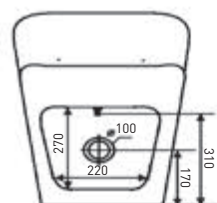

68

ВЫСОТА (см) / HEIGHT (cm)

56

КОЛИЧЕСТВО КОРОБОК (ед) / BOXES № (units)

1

ВЕС (кг) / WEIGHT (kg)

42

» ФУНКЦИОНАЛ / FUNCTIONS