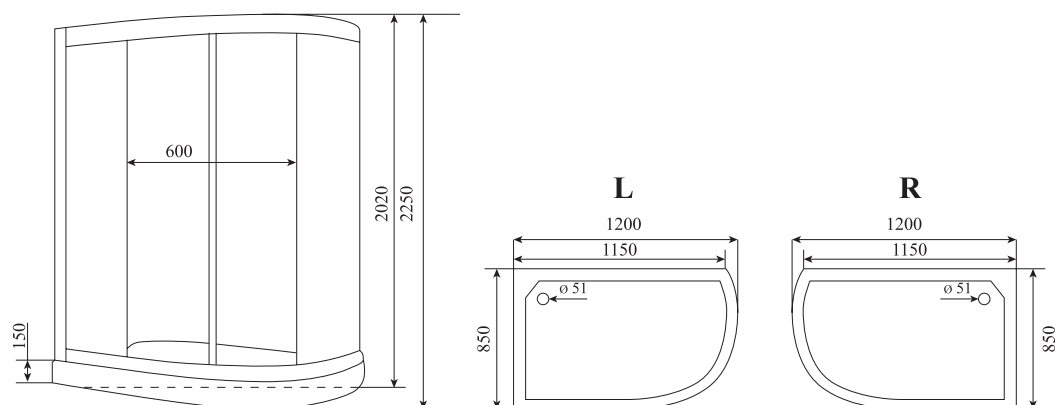

РРЦ
RMP

T-1102 L P **81 700₽**

T-1102 R P **81 700₽**

Артикул / NUMBER
T-1102 L / R P

ШИРИНА (см) / WIDTH (cm)
120

ГЛУБИНА (см) / DEPTH (cm)
85

ВЫСОТА (см) / HEIGHT (cm)
225

КОЛИЧЕСТВО КОРОБОК (ед) / BOXES No (units)
4

ОБЪЕМ (м³) / VOLUME (m³)
1.3

ВЕС (кг) / WEIGHT (kg)
120

ОРИЕНТАЦИЯ / ORIENTATION
левая / правая

ПОЛОТНО ДВЕРИ / DOOR LEAF
тонируемое

ЦВЕТ ПРОФИЛЯ / PROFILE COLOR
хром