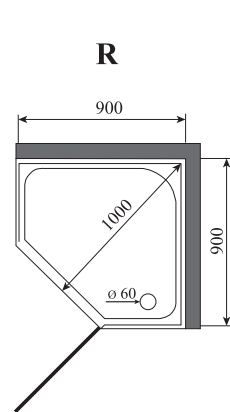

1.5

ВЕС (кг) / WEIGHT (kg)

120

ОРИЕНТАЦИЯ / ORIENTATION

левая / правая

ПОЛОТНО ДВЕРИ / DOOR LEAF

прозрачное

» ФУНКЦИОНАЛ / FUNCTIONS