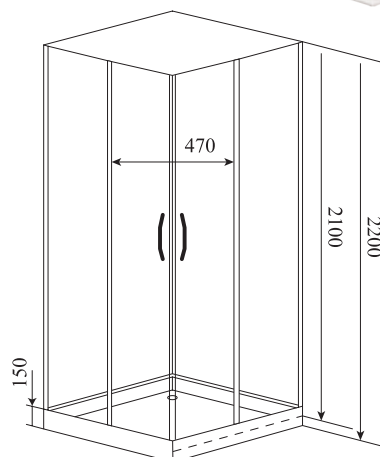

ДУШЕВАЯ КАБИНА / SHOWER CABIN

**TIMO PREMIUM
NURA H-516**

РРЦ
RMP

NURA H-516 198 100₽

Артикул / NUMBER

NURA H-516

ШИРИНА (см) / WIDTH (cm)
100

ГЛУБИНА (см) / DEPTH (cm)
100

ВЫСОТА (см) / HEIGHT (cm)
220

КОЛИЧЕСТВО КОРОБОК (ед) / BOXES No (units)
4

ОБЪЕМ (м³) / VOLUME (m³)
1.5

ВЕС (кг) / WEIGHT (kg)
150

ОРИЕНТАЦИЯ / ORIENTATION
универсальная

ПОЛОТНО ДВЕРИ / DOOR LEAF
прозрачное

ЦВЕТ ПРОФИЛЯ / PROFILE COLOR
глянцевый хром

» ФУНКЦИОНАЛ / FUNCTIONS

- Ручная лейка / Hand shower
- Тропический душ / Monsoon rain shower
- Точечный гидромассаж / Targeted hydro massage
- Смеситель холодная / горячая вода / Mixer cold / hot water
- Смеситель трехрежимный / Mixer three-mode
- Хаммам / Hammam
- Гидрозатвор с сифоном / Hydraulic lock with siphon
- Полочка / Ledge
- Сенсорный пульт управления / Touch control panel
- Подсветка / Illumination
- Радио / Radio
- Вентилятор / Fan
- Озонирование / Ozonation
- Ароматерапия / Aromatherapy
- Хромотерапия / Chromotherapy
- Стекло 8 мм / Glass 8 mm
- Сигнал SOS. Включает сигнал тревоги, отключает парогенератор, включает вытяжку, включает свет / SOS signal. Turns on the alarm, turns off the steam generator, turns on the hood, turns on the light

» ДОПОЛНИТЕЛЬНЫЕ ОПЦИИ / ADDITIONAL OPTIONS

1. Стульчик / Highchair
2. **РРЦ / RMP 13 300₽**

» ПРЕИМУЩЕСТВА / ADVANTAGES