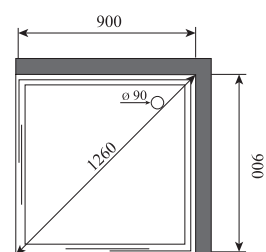

ДУШЕВАЯ КАБИНА / SHOWER CABIN

TIMO ILMA
109/101

РРЦ
RMP

109 **84 200₽**

101 **88 900₽**

Артикул / NUMBER

109 / 101

ШИРИНА (см) / WIDTH (cm)

90 / 100

ГЛУБИНА (см) / DEPTH (cm)

90 / 100

ВЫСОТА (см) / HEIGHT (cm)

225

КОЛИЧЕСТВО КОРОБОК (ед) / BOXES No (units)

4

ОБЪЕМ (м³) / VOLUME (m³)

1.5

ВЕС (кг) / WEIGHT (kg)

100 / 110

ОРИЕНТАЦИЯ / ORIENTATION

универсальная

ПОЛОТНО ДВЕРИ / DOOR LEAF

прозрачное

ЦВЕТ ПРОФИЛЯ / PROFILE COLOR

гляцевый хром

» ФУНКЦИОНАЛ / FUNCTIONS

- Ручная лейка / Hand shower
- Тропический душ / Monsoon rain shower
- Термостатический смеситель / Thermostatic mixer
- Смеситель двухрежимный / Mixer two-mode
- Гидрозатвор с сифоном / Hydraulic lock with siphon
- Полочка / Ledge
- Стекло 6 мм / Glass 6 mm

» ДОПОЛНИТЕЛЬНЫЕ ОПЦИИ / ADDITIONAL OPTIONS

- Хаммам / Hammam
- Крыша ILMA / ILMA Roof
- Стульчик / Highchair
- РРЦ / RMP **22 700₽**
- РРЦ / RMP **9 700₽**
- РРЦ / RMP **13 300₽**

» ПРЕИМУЩЕСТВА / ADVANTAGES

- Безсиликоновая сборка / Silicon-free Assembly
- Термостатический смеситель / Thermostatic mixer
- Шланг силиконовый / Silicone hose
- Регулируемые по высоте ножки / Adjustable legs
- Анодированные профили / Anodized profiles
- Ручки из нержавеющей стали / Stainless steel handles
- Двойные ролики направляющиеся / Twin door rollers
- Поддон на усиленном металлическом каркасе / Tray reinforced with metallic ribbing
- Крепление профилей замочного типа / Fastening of key type profiles
- Антискользящее покрытие поддона / Anti-slip tray
- Ударопрочное каленое стекло / Impact-resistant tempered glass
- Покрытие стекла водоотталкивающее / The glass coating is water repellent

ILMA-109