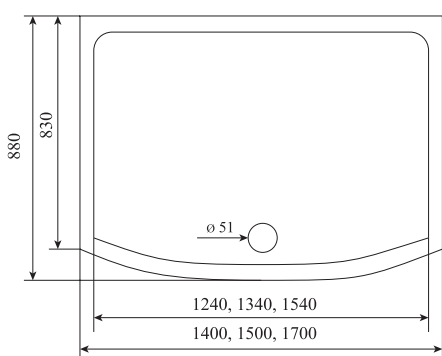

ДУШЕВАЯ КАБИНА / SHOWER CABIN

TIMO STANDART
T-6650 / T-6670 Silver / Black

РРЦ
RMP

T-6650 Silver 96 100₽

T-6650 Black 96 100₽

T-6670 Silver 101 000₽

T-6670 Black 101 000₽

Артикул / NUMBER

T-6650 / T-6670 Silver / Black

Ширина (см) / WIDTH (cm)

150 / 170

Глубина (см) / DEPTH (cm)

88

Высота (см) / HEIGHT (cm)

220

Количество коробок (ед.) / BOXES No (units)

5

Объем (м³) / VOLUME (m³)

1.2 / 2.0

Вес (кг) / WEIGHT (kg)

160 / 170

Ориентация / ORIENTATION

универсальная

Полотно двери / DOOR LEAF

прозрачное

Цвет профиля / PROFILE COLOR

Silver - матовый хром / Black - матовый черный

» ФУНКЦИОНАЛ / FUNCTIONS

- Ручная лейка / Hand shower
- Тропический душ / Monsoon rain shower
- Налив воды в ванну / Pouring water into the bath
- Смеситель холодная / горячая вода / Mixer cold / hot water
- Смеситель трехрежимный / Mixer three-mode
- Клик-клак с сифоном / Click-clack with siphon
- Полочка / Ledge
- Зеркало / Mirror
- Подсветка / Illumination
- Стекло 5 мм / Glass 5 mm
- Слив-перелив / Drain-overflow

» ДОПОЛНИТЕЛЬНЫЕ ОПЦИИ / ADDITIONAL OPTIONS

- Гидромассаж в ванне 6 джет / Hydro massage in the bath 6 jet
  РРЦ / RMP 26 500₽
- Аэромассаж в ванне 8 джет / Hydro massage in the bath 8 jet
  РРЦ / RMP 26 500₽
- Гидромассаж спины в ванне / Hydro massage for back in bath
  РРЦ / RMP 7 200₽
- Хромотерапия в ванне / Chromotherapy in the bath
  РРЦ / RMP 15 600₽
- Хаммам / Hammam
  РРЦ / RMP 22 700₽

» ПРЕИМУЩЕСТВА / ADVANTAGES