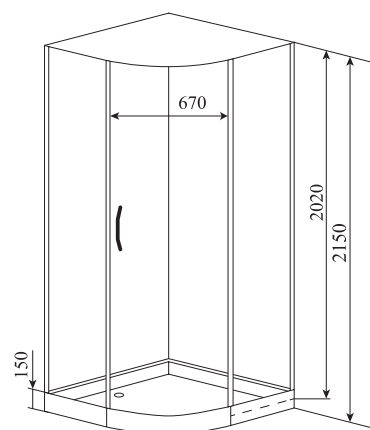

ДУШЕВАЯ КАБИНА / SHOWER CABIN

TIMO PREMIUM
АРМО Н-506

РРЦ
RMP

АРМО Н-506 180 100₽

Артикул / NUMBER

АРМО Н-506

ШИРИНА (см) / WIDTH (cm)

90

ГЛУБИНА (см) / DEPTH (cm)

90

ВЫСОТА (см) / HEIGHT (cm)

215

КОЛИЧЕСТВО КОРОБОК (ед) / BOXES No (units)

4

ОБЪЕМ (м³) / VOLUME (m³)

1.4

ВЕС (кг) / WEIGHT (kg)

140

ОРИЕНТАЦИЯ / ORIENTATION

универсальная

ПОЛОТНО ДВЕРИ / DOOR LEAF

прозрачное

» ФУНКЦИОНАЛ / FUNCTIONS

- Ручная лейка / Hand shower
- Тропический душ / Monsoon rain shower
- Точечный гидромассаж / Targeted hydro massage
- Смеситель холодная / горячая вода / Mixer cold / hot water
- Смеситель трехрежимный / Mixer three-mode
- Хаммам / Hammam
- Гидрозатвор с сифоном / Hydraulic lock with siphon
- Полочка / Ledge
- Сенсорный пульт управления / Touch control panel
- Подсветка / Illumination
- Радио / Radio
- Вентилятор / Fan
- Озонирование / Ozonation
- Ароматерапия / Aromatherapy
- Хромотерапия / Chromotherapy
- Стекло 6 мм / Glass 6 mm
- Сигнал SOS. Включает сигнал тревоги, отключает парогенератор, включает вытяжку, включает свет / SOS signal. Turns on the alarm, turns off the steam generator, turns on the hood, turns on the light

» ДОПОЛНИТЕЛЬНЫЕ ОПЦИИ / ADDITIONAL OPTIONS

- Стульчик / Highchair
- **РРЦ / RMP 13 300₽**

» ПРЕИМУЩЕСТВА / ADVANTAGES

- Регулируемые по высоте ножки / Adjustable legs
- Антискользящее покрытие поддона / Anti-slip tray
- Анодированные профили / Anodized profiles
- Ударопрочное каленое стекло / Impact-resistant tempered glass
- Ручки из нержавеющей стали / Stainless steel handles
- Покрытие стекла водоотталкивающее / The glass coating is water repellent
- Поддон на усиленном металлическом каркасе / Tray reinforced with metallic ribbing