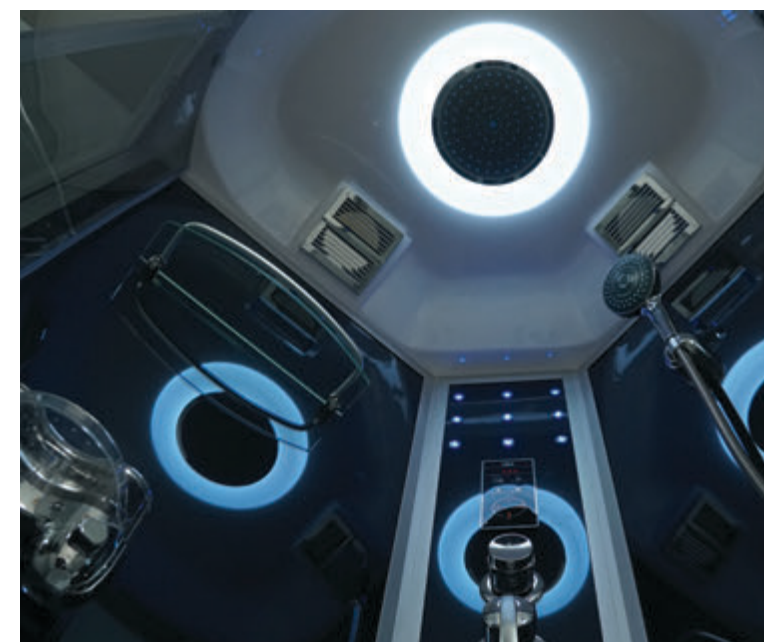

ДУШЕВАЯ КАБИНА / SHOWER CABIN

TIMO STANDART
T-1110 L / R P / T-1120 L / R P

РРЦ
RMP

T-1110 L P	72 100₽
T-1110 R P	72 100₽
T-1120 L P	75 700₽
T-1120 R P	75 700₽

Артикул / NUMBER
T-1110 L / R P / T-1120 L / R P