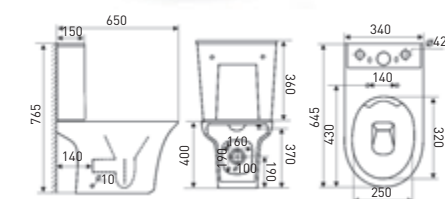

УНИТАЗ НАПОЛЬНОЙ, ПРИСТЕННЫЙ С БАЧКОМ
FLOOR-STANDING, WALL-MOUNTED TOILET WITH A TANK

TIMO RIMLESS REKO TK-201

PPC / RMP

22 300₽

» ФУНКЦИОНАЛ / FUNCTIONS

- Напольный унитаз
  Floor-standing toilet
- Горизонтальный выпуск
  Horizontal outlet
- Бачок, устанавливаемый на чашу
  Tank installed on the bowl
- Округлая форма
  Rounded shape
- Кнопка на два режима
  Two-mode key
- Унитаз компакт
  Toilet compact
- Нижнее подключение
  Lower connection

» ПРЕИМУЩЕСТВА / ADVANTAGES

- Скрытое подключение
  Hidden connection
- Антивсплеск
  Anti-splash
- Антигрязевое покрытие
  Anti-dirt coating
- Антибактериальное покрытие
  Antibacterial coating
- Микролифт
  Microlift
- Каскадный смыв
  Cascade flush

БИДЕ НАПОЛЬНОЕ, ПРИСТЕННОЕ
FLOOR-STANDING, WALL-MOUNTED BIDET