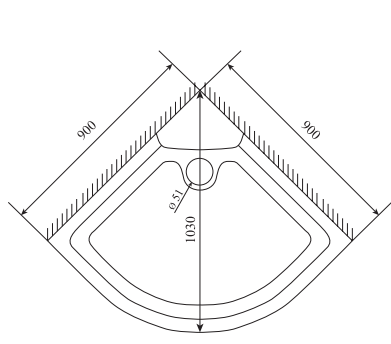

ДУШЕВАЯ КАБИНА / SHOWER CABIN

TIMO STANDART
T-1109 / T-1101

РРЦ
RMP

T-1109 72 100₽

T-1101 74 500₽

Артикул / NUMBER
T-1109 / T-1101

ШИРИНА (см) / WIDTH (cm)
90 / 100

ГЛУБИНА (см) / DEPTH (cm)
90 / 100

ВЫСОТА (см) / HEIGHT (cm)
225

КОЛИЧЕСТВО КОРОБОК (ед) / BOXES No (units)
4

ОБЪЕМ (м³) / VOLUME (m³)
1.1 / 1.2

ВЕС (кг) / WEIGHT (kg)
110 / 115

ОРИЕНТАЦИЯ / ORIENTATION
универсальная

ПОЛОТНО ДВЕРИ / DOOR LEAF
тонирующее

ЦВЕТ ПРОФИЛЯ / PROFILE COLOR
хром

T-1109

» ФУНКЦИОНАЛ / FUNCTIONS

- Ручная лейка / Hand shower
- Тропический душ / Monsoon rain shower
- Точечный гидромассаж / Targeted hydro massage
- Гидромассаж ног / Foot hydro massage
- Смеситель холодная / горячая вода / Mixer cold / hot water
- Смеситель четырехрежимный / Mixer four-mode
- Гидрозатвор с сифоном / Hydraulic lock with siphon
- Полочка / Ledge
- Сенсорный пульт управления / Touch panel
- Подсветка / Illumination
- Радио FM
- Вентилятор / Fan
- Стекло 5 мм / Glass 5 mm
- Встроенное сидение с ограничением до 50 кг / Built-in seat with restriction up to 50 kg

» ДОПОЛНИТЕЛЬНЫЕ ОПЦИИ / ADDITIONAL OPTIONS

1. Термостатический смеситель / Thermostatic mixer
   - Хаммам / Hamam
2. РРЦ / RMP 6 100₽   РРЦ / RMP 22 700₽

» ПРЕИМУЩЕСТВА / ADVANTAGES

- Регулируемые по высоте ножки / Adjustable legs
- Антискользящее покрытие поддона / Anti-slip tray
- Анодированные профили / Anodized profiles
- Ударопрочное каленое стекло / Impact-resistant tempered glass
- Ручки из нержавеющей стали / Stainless steel handles
- Покрытие стекла водоотталкивающее / The glass coating is water repellent
- Двойные ролики направляющие / Twin door rollers
- Поддон на усиленном металлическом каркасе / Tray reinforced with metallic ribbing