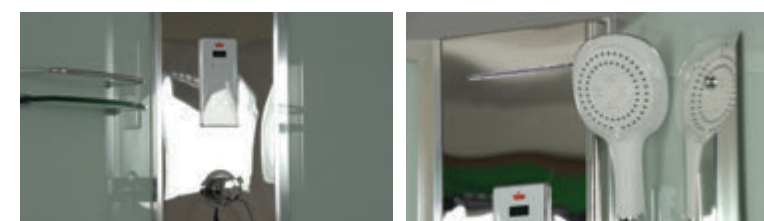

» ДОПОЛНИТЕЛЬНЫЕ ОПЦИИ / ADDITIONAL OPTIONS

- Хаммам / Hammam

PPЦ / RMP 22 700₽

» ПРЕИМУЩЕСТВА / ADVANTAGES

- Термостатический смеситель / Thermostatic mixer
- Шланг силиконовый / Silicone hose
- Регулируемые по высоте ножки / Adjustable legs
- Анодированные профили / Anodized profiles
- Ручки из нержавеющей стали / Stainless steel handles
- Двойные ролики направляющиеся / Twin door rollers
- Поддон на усиленном металлическом каркасе / Tray reinforced with metallic ribbing
- Антискользящее покрытие поддона / Anti-slip tray
- Ударопрочное каленое стекло / Impact-resistant tempered glass
- Покрытие стекла водоотталкивающее / The glass coating is water repellent