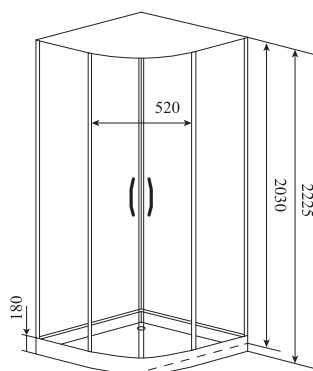

» ПРЕИМУЩЕСТВА / ADVANTAGES

- Безсиликоновая сборка / Silicon-free Assembly
- Термостатический смеситель / Thermostatic mixer
- Шланг силиконовый / Silicone hose
- Регулируемые по высоте ножки / Adjustable legs
- Анодированные профили / Anodized profiles
- Ручки из нержавеющей стали / Stainless steel handles
- Двойные ролики направляющиеся / Twin door rollers
- Поддон на усиленном металлическом каркасе / Tray reinforced with metallic ribbing
- Крепление профилей замочного типа / Fastening of key type profiles
- Антискользящее покрытие поддона / Anti-slip tray
- Ударопрочное каленое стекло / Impact-resistant tempered glass
- Покрытие стекла водоотталкивающее / The glass coating is water repellent