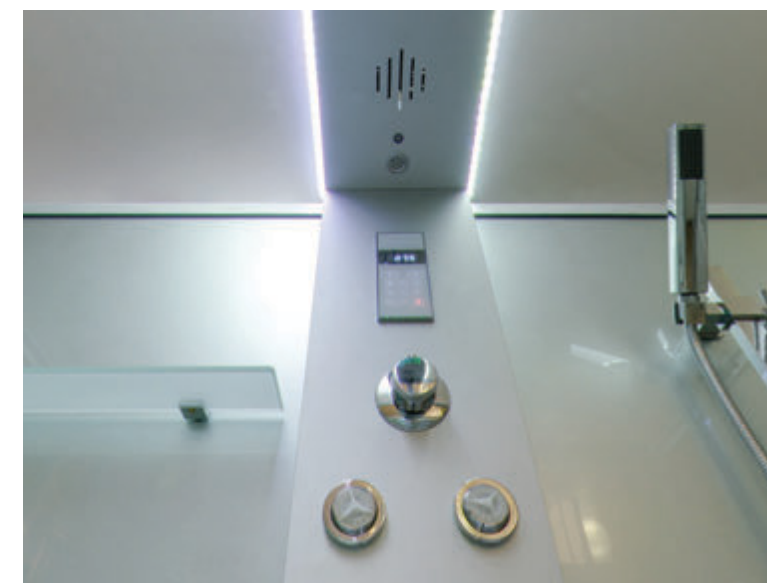

» ПРЕИМУЩЕСТВА / ADVANTAGES

- Штанга (держатель ручной лейки) регулируемая по высоте / Rod (hand shower holder) adjustable in height
- Регулируемые по высоте ножки / Adjustable legs
- Анодированные профили / Anodized profiles
- Ручки из нержавеющей стали / Stainless steel handles
- Поддон на усиленном металлическом каркасе / Tray reinforced with metallic ribbing
- Антискользящее покрытие поддона / Anti-slip coating of the pallet
- Ударопрочное каленое стекло / Impact-resistant tempered glass
- Покрытие стекла водоотталкивающее / The glass coating is water repellent