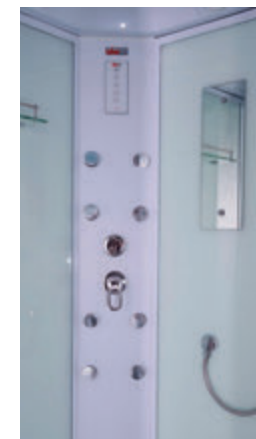

» ПРЕИМУЩЕСТВА / ADVANTAGES

- Безсиликоновая сборка / Silicon-free Assembly
- Антискользящее покрытие поддона / Anti-slip tray
- Регулируемые по высоте ножки / Adjustable legs
- Ударопрочное каленое стекло / Impact-resistant tempered glass
- Поддон на усиленном металлическом каркасе / Tray reinforced with metallic ribbing
- Покрытие стекла водоотталкивающее / The glass coating is water repellent