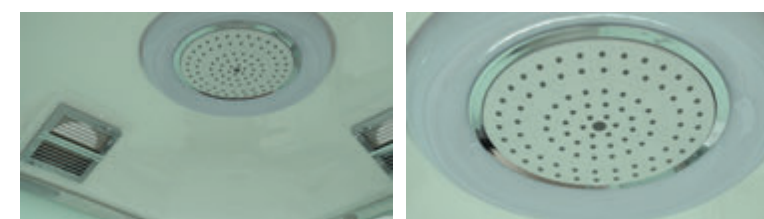

» ДОПОЛНИТЕЛЬНЫЕ ОПЦИИ / ADDITIONAL OPTIONS

-  Хаммам / Hammam

РРЦ / RMP 22 700₽

» ПРЕИМУЩЕСТВА / ADVANTAGES

-  Термостатический смеситель / Thermostatic mixer
-  Двойные ролики направляющиеся / Twin door rollers
-  Шланг силиконовый / Silicone hose
-  Поддон на усиленном металлическом каркасе / Tray reinforced with metallic ribbing
-  Штанга (держатель ручной лейки) регулируемая по высоте / Rod (hand shower holder) adjustable in height
-  Антискользящее покрытие поддона / Anti-slip tray
-  Регулируемые по высоте ножки / Adjustable legs
-  Ударопрочное каленое стекло / Impact-resistant tempered glass
-  Анодированные профили / Anodized profiles
-  Покрытие стекла водоотталкивающее / The glass coating is water repellent
-  Ручки из нержавеющей стали / Stainless steel handles