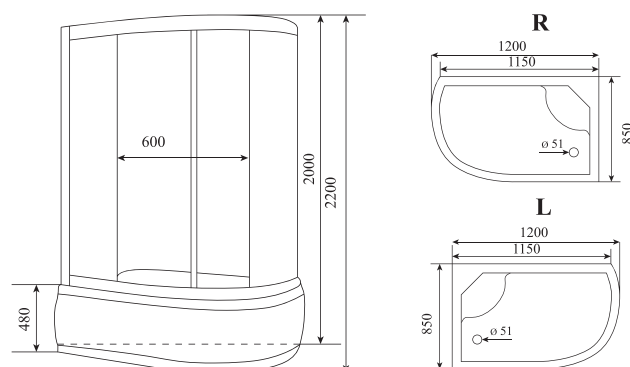

РРЦ
RMP

T-6620 L Silver 69 600₽

T-6620 R Silver 69 600₽

T-6620 L Black 69 600₽

T-6620 R Black 69 600₽

Артикул / NUMBER

T-6620 L / R Silver / Black

ШИРИНА (см) / WIDTH (cm)

120

ГЛУБИНА (см) / DEPTH (cm)

85

ВЫСОТА (см) / HEIGHT (cm)

220

КОЛИЧЕСТВО КОРОБОК (ед) / BOXES No (units)

4

ОБЪЕМ (м³) / VOLUME (m³)

1.3

ВЕС (кг) / WEIGHT (kg)

115

ОРИЕНТАЦИЯ / ORIENTATION

левая / правая

ПОЛОТНО ДВЕРИ / DOOR LEAF

прозрачное

ЦВЕТ ПРОФИЛЯ / PROFILE COLOR

Silver - матовый хром / Black - матовый черный

T-6620