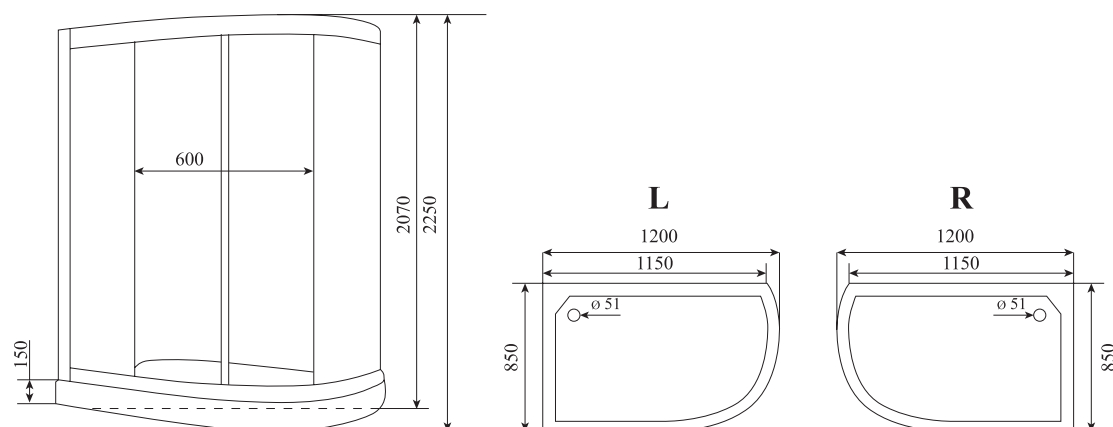

PPЦ
RMP

T-7702 L 123 700₽

T-7702 R 123 700₽

Артикул / NUMBER

T-7702 L / R

ШИРИНА (см) / WIDTH (cm)

120

ГЛУБИНА (см) / DEPTH (cm)

85

ВЫСОТА (см) / HEIGHT (cm)

225

КОЛИЧЕСТВО КОРОБОК (ед) / BOXES No (units)

3

ОБЪЕМ (м³) / VOLUME (m³)

2.5

ВЕС (кг) / WEIGHT (kg)

120

ОРИЕНТАЦИЯ / ORIENTATION

левая / правая

ПОЛОТНО ДВЕРИ / DOOR LEAF

прозрачное

ЦВЕТ ПРОФИЛЯ / PROFILE COLOR

глянцевый хром