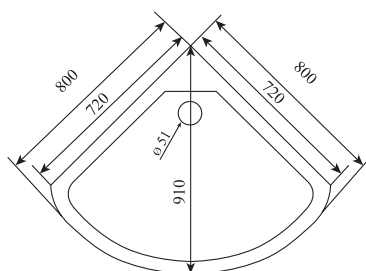

ДУШЕВАЯ КАБИНА / SHOWER CABIN

TIMO STANDART
T-1180

РРЦ
RMP

T-1180

66 000₽

Артикул / NUMBER
T-1180

ШИРИНА (см) / WIDTH (cm)
80

ГЛУБИНА (см) / DEPTH (cm)
80

ВЫСОТА (см) / HEIGHT (cm)
220

КОЛИЧЕСТВО КОРОБОК (ед) / BOXES No (units)
4

ОБЪЕМ (м³) / VOLUME (m³)
1.0

ВЕС (кг) / WEIGHT (kg)
85

ОРИЕНТАЦИЯ / ORIENTATION
универсальная

ПОЛОТНО ДВЕРИ / DOOR LEAF
тонируемое

ЦВЕТ ПРОФИЛЯ / PROFILE COLOR
хром

» ФУНКЦИОНАЛ / FUNCTIONS

- Ручная лейка / Hand shower
- Тропический душ / Monsoon rain shower
- Точечный гидромассаж / Targeted hydro massage
- Смеситель холодная / горячая вода / Mixer cold / hot water
- Смеситель трехрежимный / Mixer three-mode
- Клик-клак с сифоном / Click-clack with siphon
- Полочка / Ledge
- Сенсорный пульт управления / Touch panel
- Подсветка / Illumination
- Радио FM / FM
- Вентилятор / Fan
- Стекло 5 мм / Glass 5 mm

» ДОПОЛНИТЕЛЬНЫЕ ОПЦИИ / ADDITIONAL OPTIONS

- Термостатический смеситель / Thermostatic mixer
- Хаммам / Hammam

РРЦ / RMP 6 100₽

РРЦ / RMP 22 700₽

» ПРЕИМУЩЕСТВА / ADVANTAGES

- Регулируемые по высоте ножки / Adjustable legs
- Антискользящее покрытие поддона / Anti-slip tray
- Анодированные профили / Anodized profiles
- Ударопрочное каленое стекло / Impact-resistant tempered glass
- Ручки из нержавеющей стали / Stainless steel handles
- Покрытие стекла водоотталкивающее / The glass coating is water repellent
- Двойные ролики направляющиеся / Twin door rollers
- Поддон на усиленном металлическом каркасе / Tray reinforced with metallic ribbing