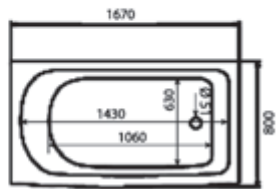

ДУШЕВАЯ КАБИНА / SHOWER CABIN

TIMO ECO
TE-0750 / TE-0770

PPЦ
RMP

TE-0750 78 100₽

TE-0770 81 800₽

Артикул / NUMBER
TE-0750 / TE-0770

ШИРИНА (см) / WIDTH (cm)
148 / 168

ГЛУБИНА (см) / DEPTH (cm)
80

ВЫСОТА (см) / HEIGHT (cm)
218

КОЛИЧЕСТВО КОРОБОК (ед) / BOXES No (units)
4

ОБЪЕМ (м³) / VOLUME (m³)
2.0

ВЕС (кг) / WEIGHT (kg)
125 / 130

ОРИЕНТАЦИЯ / ORIENTATION
универсальная

ПОЛОТНО ДВЕРИ / DOOR LEAF
матовое, рифленное

ЦВЕТ ПРОФИЛЯ / PROFILE COLOR
белый

TE-0750

TE-0770

» ФУНКЦИОНАЛ / FUNCTIONS

- Ручная лейка / Hand shower
- Тропический душ / Monsoon rain shower
- Точечный гидромассаж / Targeted hydro massage
- Налив воды в ванну / Pouring water into the bath
- Смеситель холодная / горячая вода / Mixer cold / hot water
- Смеситель четырехрежимный / Mixer four-mode
- Клик-клак с сифоном / Click-clack with siphon
- Полочка / Ledge
- Зеркало / Mirror
- Сенсорный пульт управления / Touch panel
- Подсветка / Illumination
- Радио FM
- Вентилятор / Fan
- Стекло 4 мм / Glass 4 mm
- Слив-перелив / Drain-overflow

» ДОПОЛНИТЕЛЬНЫЕ ОПЦИИ / ADDITIONAL OPTIONS

- Термостатический смеситель / Thermostatic mixer
- Хаммам / Hammam
- Гидромассаж в ванне 6 джет / Hydromassage in the bath 6 jet
- Аэромассаж в ванне 8 джет / Hydromassage in the bath 8 jet
- Гидромассаж спины в ванне / Hydro massage for back in bath
- Хромотерапия в ванне / Chromotherapy in the bath
- Регулируемые по высоте ножки / Adjustable legs
- Покрытие стекла водоотталкивающее / The glass coating is water repellent
- Поддон на усиленном металлическом каркасе / Tray reinforced with metallic ribbing
- Антискользящее покрытие поддона / Anti-slip tray
- Ударопрочное каленое стекло / Impact-resistant tempered glass
- Установка бокса в ограниченном пространстве / Installing the box in a limited space

» ПРЕИМУЩЕСТВА / ADVANTAGES