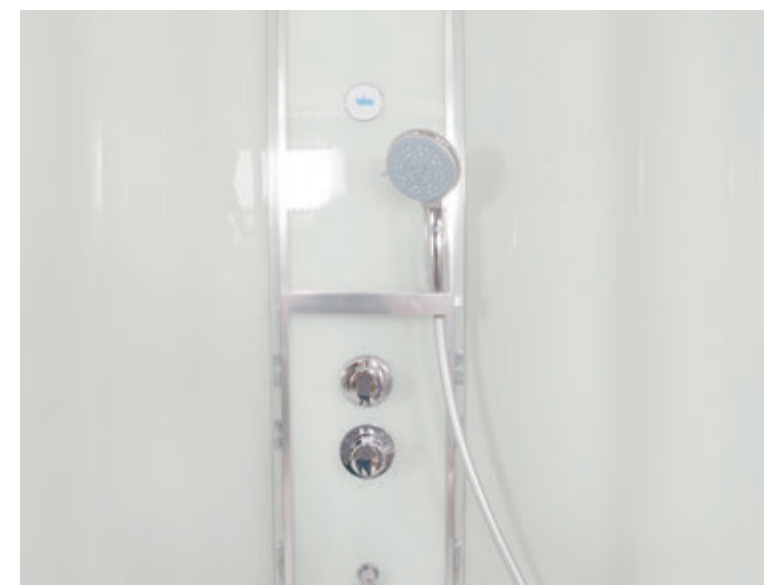

ДУШЕВАЯ КАБИНА / SHOWER CABIN

TIMO ILMA
709/701

РРЦ
RMP

709 **88 900₽**

701 **93 600₽**

Артикул / NUMBER

709 / 701

ШИРИНА (см) / WIDTH (cm)

90 / 100

ГЛУБИНА (см) / DEPTH (cm)

90 / 100

ВЫСОТА (см) / HEIGHT (cm)

225

КОЛИЧЕСТВО КОРОБОК (ед) / BOXES No (units)

4

ОБЪЕМ (м³) / VOLUME (m³)

1.5

ВЕС (кг) / WEIGHT (kg)

100 / 110

ОРИЕНТАЦИЯ / ORIENTATION

универсальная

ПОЛОТНО ДВЕРИ / DOOR LEAF

прозрачное

ЦВЕТ ПРОФИЛЯ / PROFILE COLOR

гляцевый хром

» ФУНКЦИОНАЛ / FUNCTIONS

- Ручная лейка / Hand shower
- Тропический душ / Monsoon rain shower
- Термостатический смеситель / Thermostatic mixer
- Смеситель двухрежимный / Mixer two-mode
- Гидрозатвор с сифоном / Hydraulic lock with siphon
- Полочка / Ledge
- Стекло 6 мм / Glass 6 mm

» ДОПОЛНИТЕЛЬНЫЕ ОПЦИИ / ADDITIONAL OPTIONS

- Хаммам / Hammam
- Крыша ILMA / ILMA Roof
- Стульчик / Highchair
- РРЦ / RMP **22 700₽**
- РРЦ / RMP **9 700₽**
- РРЦ / RMP **13 300₽**

» ПРЕИМУЩЕСТВА / ADVANTAGES

- Безсиликоновая сборка / Silicon-free Assembly
- Термостатический смеситель / Thermostatic mixer
- Шланг силиконовый / Silicone hose
- Регулируемые по высоте ножки / Adjustable legs
- Анодированные профили / Anodized profiles
- Ручки из нержавеющей стали / Stainless steel handles
- Двойные ролики направляющиеся / Twin door rollers
- Поддон на усиленном металлическом каркасе / Tray reinforced with metallic ribbing
- Крепление профилей замочного типа / Fastening of key type profiles
- Антискользящее покрытие поддона / Anti-slip tray
- Ударопрочное каленое стекло / Impact-resistant tempered glass
- Покрытие стекла водоотталкивающее / The glass coating is water repellent