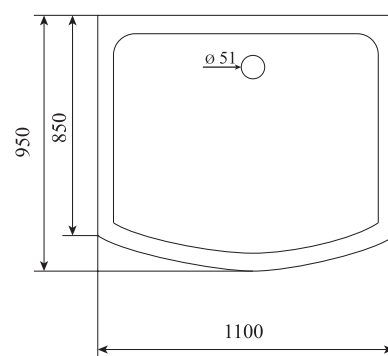

ДУШЕВАЯ КАБИНА / SHOWER CABIN

TIMO LUX
TL-1501

PPЦ
RMP

TL-1501

105 700₽

Артикул / NUMBER

TL-1501

ШИРИНА (см) / WIDTH (cm)

110

ГЛУБИНА (см) / DEPTH (cm)

95

ВЫСОТА (см) / HEIGHT (cm)

230

КОЛИЧЕСТВО КОРОБОК (ед) / BOXES No (units)

4

ОБЪЕМ (м³) / VOLUME (m³)

1.5

ВЕС (кг) / WEIGHT (kg)

150

ОРИЕНТАЦИЯ / ORIENTATION

универсальная

ПОЛОТНО ДВЕРИ / DOOR LEAF

прозрачное

ЦВЕТ ПРОФИЛЯ / PROFILE COLOR

матовый хром

» ФУНКЦИОНАЛ / FUNCTIONS

- Ручная лейка / Hand shower
- Тропический душ / Monsoon rain shower
- Точечный гидромассаж / Targeted hydro massage
- Смеситель холодная / горячая вода / Mixer cold / hot water
- Смеситель трехрежимный / Mixer three-mode
- Гидрозатвор с сифоном / Hydraulic lock with siphon
- Полочка / Ledge
- Зеркало / Mirror
- Сенсорный пульт управления / Touch control panel
- Подсветка / Illumination
- Радио / Radio
- Вентилятор / Fan
- Стекло 6 мм / Glass 6 mm
- Встроенное сиденье / Built-in seat

» ДОПОЛНИТЕЛЬНЫЕ ОПЦИИ / ADDITIONAL OPTIONS

- Термостатический смеситель / Thermostatic mixer
- Хаммам / Hamam

PPЦ / RMP 6 100₽

PPЦ / RMP 22 700₽

» ПРЕИМУЩЕСТВА / ADVANTAGES

- Регулируемые по высоте ножки / Adjustable legs
- Антискользящее покрытие поддона / Anti-slip tray
- Анодированные профили / Anodized profiles
- Ударопрочное каленое стекло / Impact-resistant tempered glass
- Ручки из нержавеющей стали / Stainless steel handles
- Покрытие стекла водоотталкивающее / The glass coating is water repellent
- Двойные ролики направляющиеся / Twin door rollers
- Поддон на усиленном металлическом каркасе / Tray reinforced with metallic ribbing