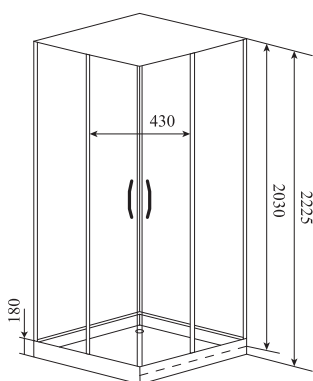

ДУШЕВАЯ КАБИНА / SHOWER CABIN

TIMO ILMA
109/101

РРЦ
RMP

109 **84 200₽**

101 **88 900₽**

Артикул / NUMBER

109 / 101

ШИРИНА (см) / WIDTH (cm)

90 / 100

ГЛУБИНА (см) / DEPTH (cm)

90 / 100

ВЫСОТА (см) / HEIGHT (cm)

225

КОЛИЧЕСТВО КОРОБОК (ед) / BOXES No (units)

4

ОБЪЕМ (м³) / VOLUME (m³)

1.5

ВЕС (кг) / WEIGHT (kg)

100 / 110

ОРИЕНТАЦИЯ / ORIENTATION

универсальная

ПОЛОТНО ДВЕРИ / DOOR LEAF

прозрачное

ЦВЕТ ПРОФИЛЯ / PROFILE COLOR

гляцевый хром

» ФУНКЦИОНАЛ / FUNCTIONS

- Ручная лейка / Hand shower
- Тропический душ / Monsoon rain shower
- Термостатический смеситель / Thermostatic mixer
- Смеситель двухрежимный / Mixer two-mode
- Гидрозатвор с сифоном / Hydraulic lock with siphon
- Полочка / Ledge
- Стекло 6 мм / Glass 6 mm

» ДОПОЛНИТЕЛЬНЫЕ ОПЦИИ / ADDITIONAL OPTIONS

- Хаммам / Hammam
- Крыша ILMA / ILMA Roof
- Стульчик / Highchair
- РРЦ / RMP **22 700₽**
- РРЦ / RMP **9 700₽**
- РРЦ / RMP **13 300₽**

» ПРЕИМУЩЕСТВА / ADVANTAGES

- Безсиликоновая сборка / Silicon-free Assembly
- Термостатический смеситель / Thermostatic mixer
- Шланг силиконовый / Silicone hose
- Регулируемые по высоте ножки / Adjustable legs
- Анодированные профили / Anodized profiles
- Ручки из нержавеющей стали / Stainless steel handles
- Двойные ролики направляющиеся / Twin door rollers
- Поддон на усиленном металлическом каркасе / Tray reinforced with metallic ribbing
- Крепление профилей замочного типа / Fastening of key type profiles
- Антискользящее покрытие поддона / Anti-slip tray
- Ударопрочное каленое стекло / Impact-resistant tempered glass
- Покрытие стекла водоотталкивающее / The glass coating is water repellent