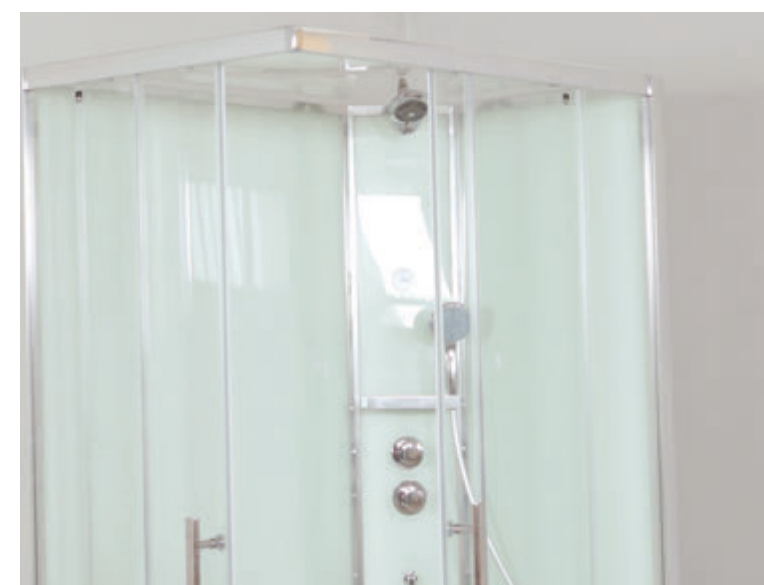

ДУШЕВАЯ КАБИНА / SHOWER CABIN

TIMO ILMA
109/101

РРЦ
RMP

109 **84 200₽**

101 **88 900₽**

Артикул / NUMBER

109 / 101

ШИРИНА (см) / WIDTH (cm)

90 / 100

ГЛУБИНА (см) / DEPTH (cm)

90 / 100

ВЫСОТА (см) / HEIGHT (cm)

225

КОЛИЧЕСТВО КОРОБОК (ед) / BOXES No (units)

4

ОБЪЕМ (м³) / VOLUME (m³)

1.5

ВЕС (кг) / WEIGHT (kg)

100 / 110

ОРИЕНТАЦИЯ / ORIENTATION

универсальная

ПОЛОТНО ДВЕРИ / DOOR LEAF

прозрачное

ЦВЕТ ПРОФИЛЯ / PROFILE COLOR

гляцевый хром

» ФУНКЦИОНАЛ / FUNCTIONS

- Ручная лейка / Hand shower
- Тропический душ / Monsoon rain shower
- Термостатический смеситель / Thermostatic mixer
- Смеситель двухрежимный / Mixer two-mode
- Гидрозатвор с сифоном / Hydraulic lock with siphon
- Полочка / Ledge
- Стекло 6 мм / Glass 6 mm

» ДОПОЛНИТЕЛЬНЫЕ ОПЦИИ / ADDITIONAL OPTIONS

- Хаммам / Hammam
- Крыша ILMA / ILMA Roof
- Стульчик / Highchair
- РРЦ / RMP **22 700₽**
- РРЦ / RMP **9 700₽**
- РРЦ / RMP **13 300₽**

» ПРЕИМУЩЕСТВА / ADVANTAGES

- Безсиликоновая сборка / Silicon-free Assembly
- Термостатический смеситель / Thermostatic mixer
- Шланг силиконовый / Silicone hose
- Регулируемые по высоте ножки / Adjustable legs
- Анодированные профили / Anodized profiles
- Ручки из нержавеющей стали / Stainless steel handles
- Двойные ролики направляющиеся / Twin door rollers
- Поддон на усиленном металлическом каркасе / Tray reinforced with metallic ribbing
- Крепление профилей замочного типа / Fastening of key type profiles
- Антискользящее покрытие поддона / Anti-slip tray
- Ударопрочное каленое стекло / Impact-resistant tempered glass
- Покрытие стекла водоотталкивающее / The glass coating is water repellent