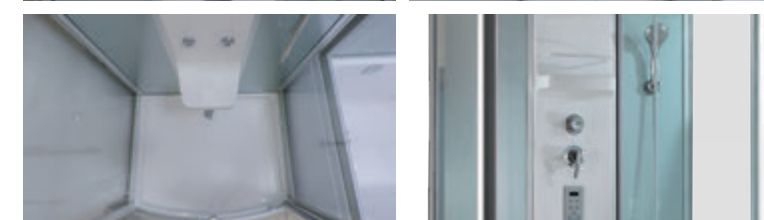

» ДОПОЛНИТЕЛЬНЫЕ ОПЦИИ / ADDITIONAL OPTIONS

- Термостатический смеситель / Thermostatic mixer
- Хаммам / Hamam

PPЦ / RMP 6 100₽

PPЦ / RMP 22 700₽

» ПРЕИМУЩЕСТВА / ADVANTAGES

- Регулируемые по высоте ножки / Adjustable legs
- Антискользящее покрытие поддона / Anti-slip tray
- Анодированные профили / Anodized profiles
- Ударопрочное каленое стекло / Impact-resistant tempered glass
- Ручки из нержавеющей стали / Stainless steel handles
- Покрытие стекла водоотталкивающее / The glass coating is water repellent
- Двойные ролики направляющиеся / Twin door rollers
- Поддон на усиленном металлическом каркасе / Tray reinforced with metallic ribbing