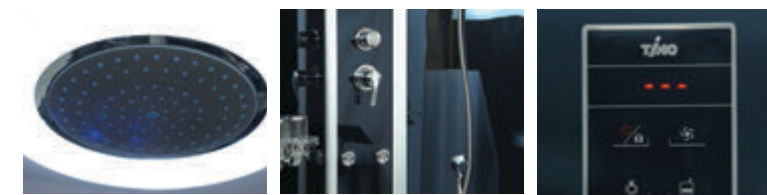

» ДОПОЛНИТЕЛЬНЫЕ ОПЦИИ / ADDITIONAL OPTIONS

-  Термостатический смеситель / Thermostatic mixer
-  Хаммам / Hammam

РРЦ / RMP 6 100₽

РРЦ / RMP 22 700₽

» ПРЕИМУЩЕСТВА / ADVANTAGES

-  Регулируемые по высоте ножки / Adjustable legs
-  Антискользящее покрытие поддона / Anti-slip tray
-  Анодированные профили / Anodized profiles
-  Ударопрочное каленое стекло / Impact-resistant tempered glass
-  Ручки из нержавеющей стали / Stainless steel handles
-  Покрытие стекла водоотталкивающее / The glass coating is water repellent
-  Двойные ролики направляющиеся / Twin door rollers
-  Поддон на усиленном металлическом каркасе / Tray reinforced with metallic ribbing