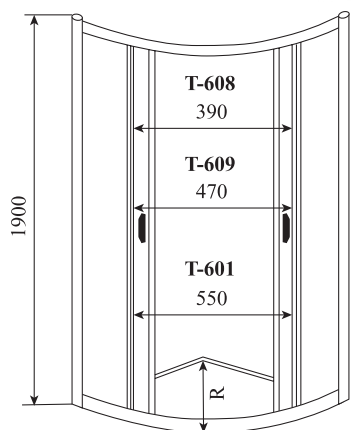

T-608
R=880

T-609
R=1020

T-601
R=1150

» ФУНКЦИОНАЛ / FUNCTIONS

Стекло 6 мм
Glass 6 mm

» ДОПОЛНИТЕЛЬНЫЕ ОПЦИИ / ADDITIONAL OPTIONS

Стульчик
Highchair

PPЦ / RMP 13 300₽

Поддон на усиленном каркасе
Tray reinforced with metallic ribbing

PPЦ / RMP 10 300₽

» ПРЕИМУЩЕСТВА / ADVANTAGES

Анодированные профили
Anodized profiles

Ударопрочное каленое стекло
Impact-resistant tempered glass

Ручки из нержавеющей стали
Stainless steel handles

Покрытие стекла водоотталкивающее
The glass coating is water repellent

Двойные ролики направляющиеся
Twin door rollers