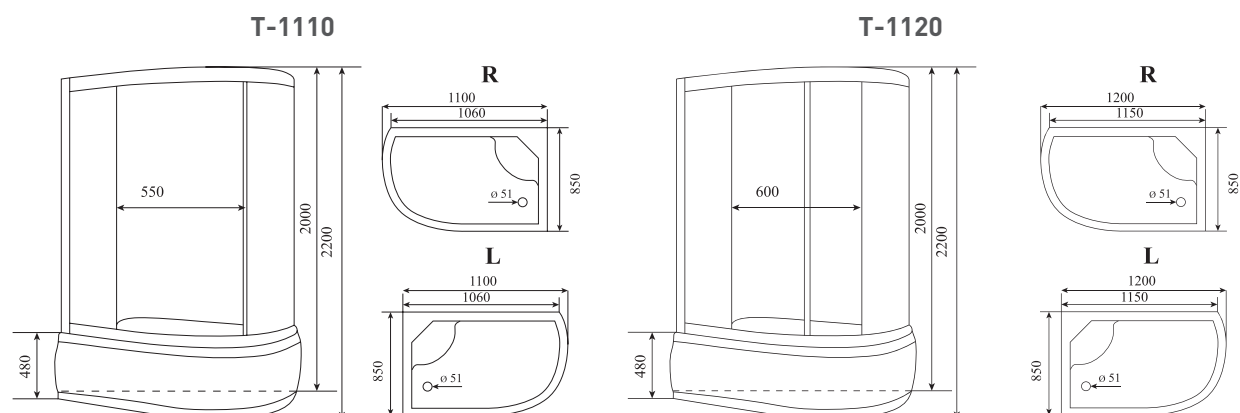

РРЦ
RMP

T-1110 L 76 900₽

T-1110 R 76 900₽

T-1120 L 80 500₽

T-1120 R 80 500₽

Артикул / NUMBER
T-1110 L / R / T-1120 L / R

ШИРИНА (см) / WIDTH (cm)
110 / 120

ГЛУБИНА (см) / DEPTH (cm)
85

ВЫСОТА (см) / HEIGHT (cm)
220

КОЛИЧЕСТВО КОРОБОК (ед) / BOXES No (units)
4

ОБЪЕМ (м³) / VOLUME (m³)
1.2 / 1.3

ВЕС (кг) / WEIGHT (kg)
110 / 115

ОРИЕНТАЦИЯ / ORIENTATION
левая / правая

ПОЛОТНО ДВЕРИ / DOOR LEAF
тонируемое

ЦВЕТ ПРОФИЛЯ / PROFILE COLOR
хром