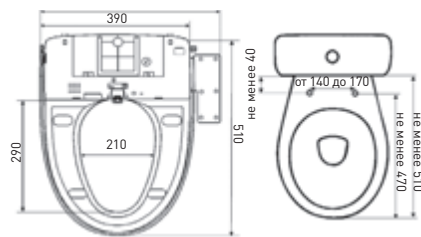

ЭЛЕКТРОННАЯ КРЫШКА-БИДЕ
ELECTRONIC LID-BIDET

TIMO TE-710

РРЦ / RMP

36 700₽