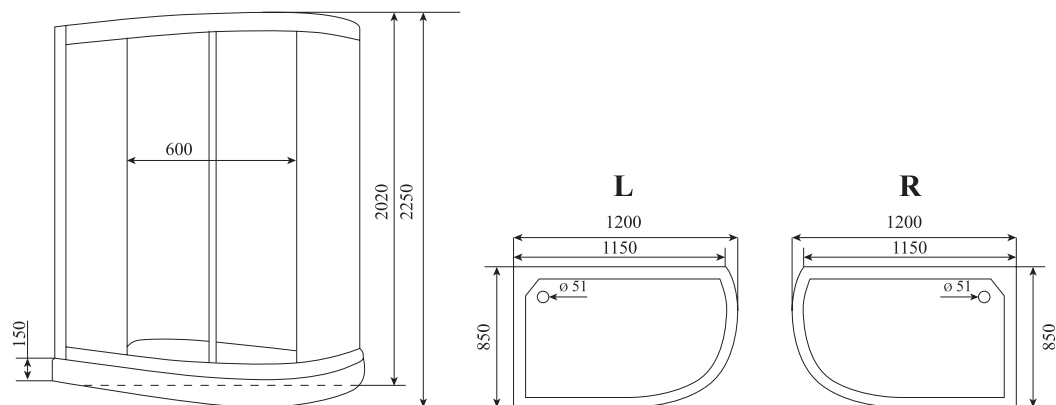

РРЦ
RMP

T-1102 L 86 500₽

T-1102 R 86 500₽

Артикул / NUMBER
T-1102 L / R

Ширина (см) / WIDTH (cm)
120

Глубина (см) / DEPTH (cm)
85

Высота (см) / HEIGHT (cm)
225

Количество коробок (ед) / BOXES No (units)
4

Объем (м³) / VOLUME (m³)
1.3

Вес (кг) / WEIGHT (kg)
120

Ориентация / ORIENTATION
левая / правая

Полотно двери / DOOR LEAF
тонируемое

Цвет профиля / PROFILE COLOR
хром