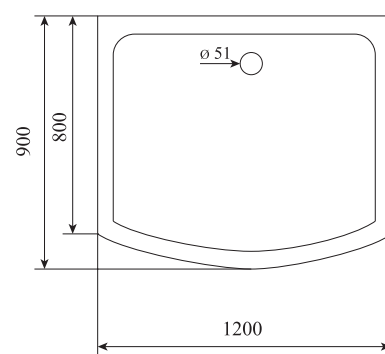

ДУШЕВАЯ КАБИНА / SHOWER CABIN

TIMO LUX
T-7715

РРЦ
RMP

T-7715

127 300₽

Артикул / NUMBER

T-7715

ШИРИНА (см) / WIDTH (cm)

120

ГЛУБИНА (см) / DEPTH (cm)

90

ВЫСОТА (см) / HEIGHT (cm)

225

КОЛИЧЕСТВО КОРОБОК (ед) / BOXES No (units)

4

ОБЪЕМ (м³) / VOLUME (m³)

2.0

ВЕС (кг) / WEIGHT (kg)

120

ОРИЕНТАЦИЯ / ORIENTATION

универсальная

ПОЛОТНО ДВЕРИ / DOOR LEAF

прозрачное

ЦВЕТ ПРОФИЛЯ / PROFILE COLOR

гляцевый хром

» ФУНКЦИОНАЛ / FUNCTIONS

- Ручная лейка / Hand shower
- Зеркало / Mirror
- Тропический душ / Monsoon rain shower
- Сенсорный пульт управления / Touch control panel
- Точечный гидромассаж / Targeted hydro massage
- Подсветка / Illumination
- Смеситель холодная / горячая вода / Mixer cold / hot water
- Радио / Radio
- Смеситель трехрежимный / Mixer three-mode
- Вентилятор / Fan
- Гидрозатвор с сифоном / Hydraulic lock with siphon
- Стекло 6 мм / Glass 6 mm
- Полочка / Ledge

» ДОПОЛНИТЕЛЬНЫЕ ОПЦИИ / ADDITIONAL OPTIONS

1. Термостатический смеситель / Thermostatic mixer
   - Хаммам / Hamam
   - Стульчик / Highchair
2. РРЦ / RMP **6 100₽**   РРЦ / RMP **22 700₽**
3. РРЦ / RMP **13 300₽**

» ПРЕИМУЩЕСТВА / ADVANTAGES

- Шланг силиконовый / Silicone hose
- Поддон на усиленном металлическом каркасе / Tray reinforced with metallic ribbing
- Штанга (держатель ручной лейки) регулируемая по высоте / Rod (hand shower holder) adjustable in height
- Антискользящее покрытие поддона / Anti-slip tray
- Регулируемые по высоте ножки / Adjustable legs
- Ударопрочное каленое стекло / Impact-resistant tempered glass
- Аннодированные профили / Anodized profiles
- Покрытие стекла водоотталкивающее / The glass coating is water repellent
- Ручки из нержавеющей стали / Stainless steel handles
- Двойные ролики направляющие / Twin door rollers