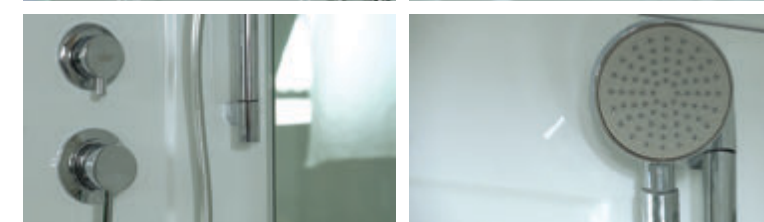

ДУШЕВАЯ КАБИНА / SHOWER CABIN

TIMO LUX
T-7750 / T-7770 NEW

PPЦ
RMP

T-7750 NEW 146 500₽

T-7770 NEW 154 800₽

Артикул / NUMBER

T-7750 NEW / T-7770 NEW

ШИРИНА (см) / WIDTH (cm)

150 / 170

ГЛУБИНА (см) / DEPTH (cm)

88

ВЫСОТА (см) / HEIGHT (cm)

220

КОЛИЧЕСТВО КОРОБОК (ед) / BOXES No (units)

4

ОБЪЕМ (м³) / VOLUME (m³)

2.5 / 2.7

ВЕС (кг) / WEIGHT (kg)

160 / 170

ОРИЕНТАЦИЯ / ORIENTATION

универсальная

ПОЛОТНО ДВЕРИ / DOOR LEAF

прозрачное

ЦВЕТ ПРОФИЛЯ / PROFILE COLOR

глянцевый хром

» ФУНКЦИОНАЛ / FUNCTIONS

- Ручная лейка / Hand shower
- Тропический душ / Monsoon rain shower
- Точечный гидромассаж / Targeted hydro massage
- Налив воды в ванну / Pouring water into the bath
- Смеситель холодная / горячая вода / Mixer cold / hot water
- Смеситель четырехрежимный / Mixer four-mode
- Клик-клак с сифоном / Click-clack with siphon
- Полочка / Ledge
- Зеркало / Mirror
- Сенсорный пульт управления / Touch control panel
- Подсветка / Illumination
- Радио / Radio
- Вентилятор / Fan
- Стекло 6 мм / Glass 6 mm
- Слив-перелив / Drain-overflow

» ДОПОЛНИТЕЛЬНЫЕ ОПЦИИ / ADDITIONAL OPTIONS

- Термостатический смеситель / Thermostatic mixer
- Хаммам / Hamam
- Гидромассаж в ванне 6 джет / Hydro massage in the bath 6 jet
- Аэромассаж в ванне 8 джет / Hydro massage in the bath 8 jet
- Гидромассаж спины в ванне / Hydro massage for back in bath
- Хромотерапия в ванне / Chromotherapy in the bath
- **PPЦ / RMP 6 100₽**
- **PPЦ / RMP 22 700₽**
- **PPЦ / RMP 26 500₽**
- **PPЦ / RMP 26 500₽**
- **PPЦ / RMP 7 200₽**
- **PPЦ / RMP 15 600₽**

» ПРЕИМУЩЕСТВА / ADVANTAGES