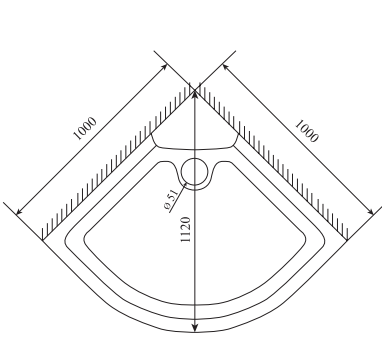

ДУШЕВАЯ КАБИНА / SHOWER CABIN

TIMO STANDART
T-1109 / T-1101

РРЦ
RMP

T-1109 72 100₽

T-1101 74 500₽

Артикул / NUMBER
T-1109 / T-1101

ШИРИНА (см) / WIDTH (cm)
90 / 100

ГЛУБИНА (см) / DEPTH (cm)
90 / 100

ВЫСОТА (см) / HEIGHT (cm)
225

КОЛИЧЕСТВО КОРОБОК (ед) / BOXES No (units)
4

ОБЪЕМ (м³) / VOLUME (m³)
1.1 / 1.2

ВЕС (кг) / WEIGHT (kg)
110 / 115

ОРИЕНТАЦИЯ / ORIENTATION
универсальная

ПОЛОТНО ДВЕРИ / DOOR LEAF
тонирующее

ЦВЕТ ПРОФИЛЯ / PROFILE COLOR
хром

T-1101

» ФУНКЦИОНАЛ / FUNCTIONS

- Ручная лейка / Hand shower
- Тропический душ / Monsoon rain shower
- Точечный гидромассаж / Targeted hydro massage
- Гидромассаж ног / Foot hydro massage
- Смеситель холодная / горячая вода / Mixer cold / hot water
- Смеситель четырехрежимный / Mixer four-mode
- Гидрозатвор с сифоном / Hydraulic lock with siphon
- Полочка / Ledge
- Сенсорный пульт управления / Touch panel
- Подсветка / Illumination
- Радио FM
- Вентилятор / Fan
- Стекло 5 мм / Glass 5 mm
- Встроенное сидение с ограничением до 50 кг / Built-in seat with restriction up to 50 kg

» ДОПОЛНИТЕЛЬНЫЕ ОПЦИИ / ADDITIONAL OPTIONS

1. Термостатический смеситель / Thermostatic mixer
   - Хаммам / Hamam
2. РРЦ / RMP 6 100₽   РРЦ / RMP 22 700₽

» ПРЕИМУЩЕСТВА / ADVANTAGES

- Регулируемые по высоте ножки / Adjustable legs
- Антискользящее покрытие поддона / Anti-slip tray
- Анодированные профили / Anodized profiles
- Ударопрочное каленое стекло / Impact-resistant tempered glass
- Ручки из нержавеющей стали / Stainless steel handles
- Покрытие стекла водоотталкивающее / The glass coating is water repellent
- Двойные ролики направляющие / Twin door rollers
- Поддон на усиленном металлическом каркасе / Tray reinforced with metallic ribbing