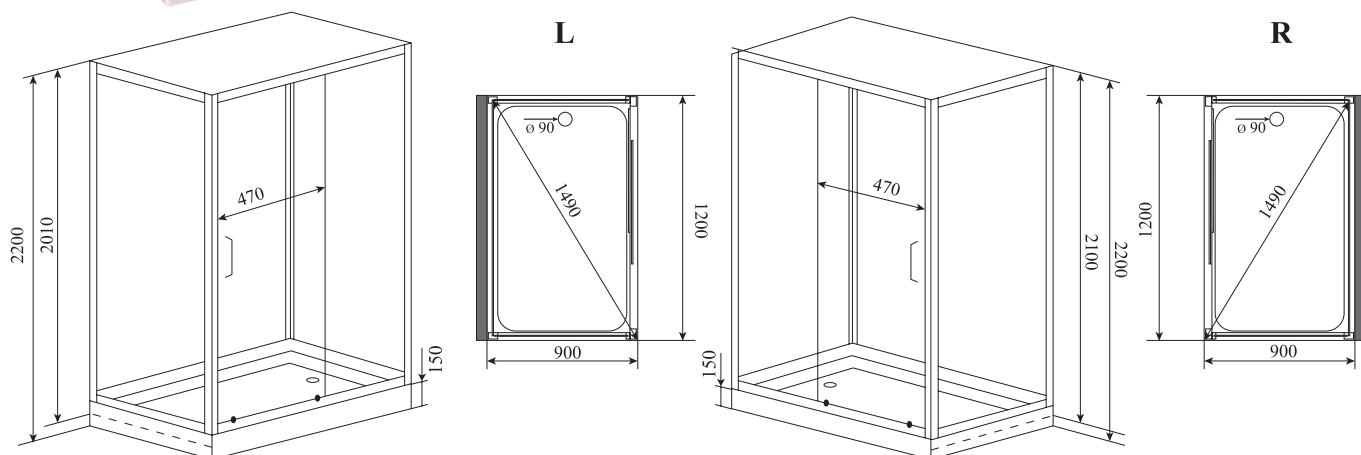

PPЦ
RMP

HELMA H-520 L 216 200₽

HELMA H-520 R 216 200₽

Артикул / NUMBER

HELMA H-520 L / R

ШИРИНА (см) / WIDTH (cm)

120

ГЛУБИНА (см) / DEPTH (cm)

90

ВЫСОТА (см) / HEIGHT (cm)

220

КОЛИЧЕСТВО КОРОБОК (ед) / BOXES No (units)

4

ОБЪЕМ (м³) / VOLUME (m³)

1.7

ВЕС (кг) / WEIGHT (kg)

150

ОРИЕНТАЦИЯ / ORIENTATION

левая / правая

ПОЛОТНО ДВЕРИ / DOOR LEAF

прозрачное

ЦВЕТ ПРОФИЛЯ / PROFILE COLOR

глянцевый хром