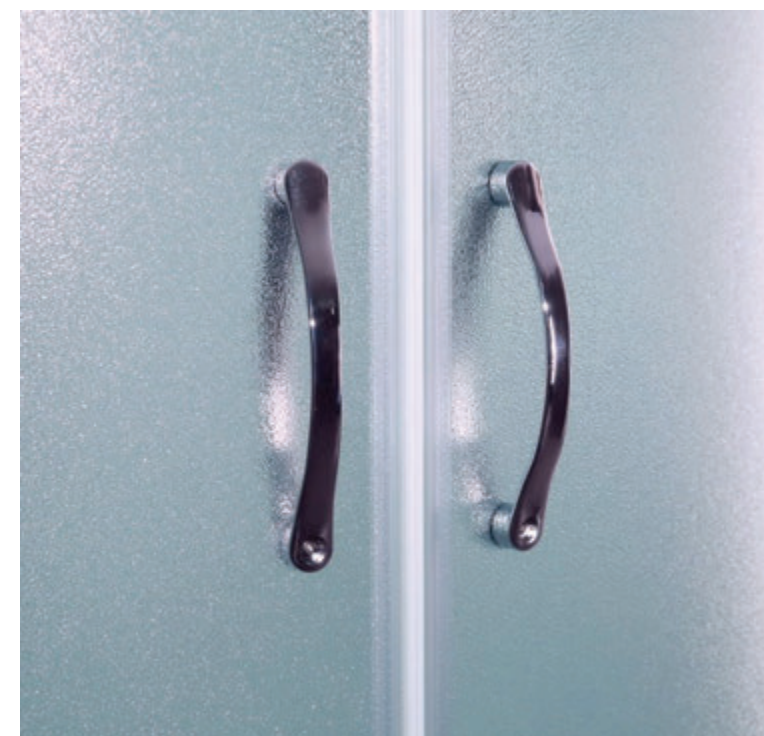

» ПРЕИМУЩЕСТВА / ADVANTAGES

- Безсиликоновая сборка / Silicon-free Assembly
- Антискользящее покрытие поддона / Anti-slip tray
- Штанга (держатель ручной лейки) регулируемая по высоте / Rod (hand shower holder) adjustable in height
- Ударопрочное каленое стекло / Impact-resistant tempered glass
- Регулируемые по высоте ножки / Adjustable legs
- Покрытие стекла водоотталкивающее / The glass coating is water repellent
- Поддон на усиленном металлическом каркасе / Tray reinforced with metallic ribbing