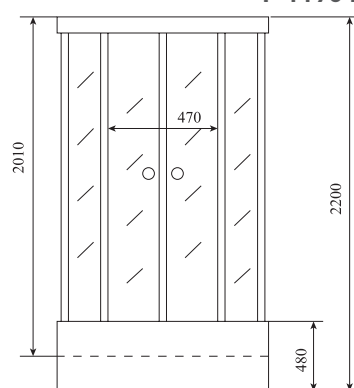

РРЦ
RMP

T-1190 P 63 600₽

T-1100 P 66 000₽

Артикул / NUMBER
T-1190 P / T-1100 P

Ширина (см) / WIDTH (cm)
90 / 100

Глубина (см) / DEPTH (cm)
90 / 100

Высота (см) / HEIGHT (cm)
220

Количество коробок (ед) / BOXES No (units)
4

Объем (м³) / VOLUME (m³)
1.0 / 1.2

Вес (кг) / WEIGHT (kg)
95 / 100

Ориентация / ORIENTATION
универсальная

Полотно двери / DOOR LEAF
тонируемое

Цвет профиля / PROFILE COLOR
хром

T-1190 P