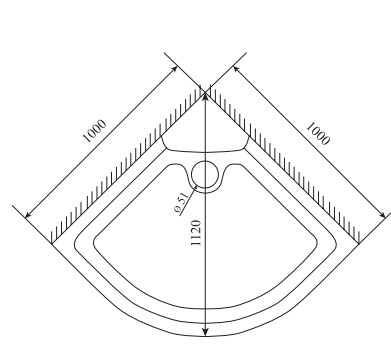

ДУШЕВАЯ КАБИНА / SHOWER CABIN

TIMO LUX
T-7709 / T-7701

PPЦ
RMP

T-7709 109 300₽

T-7701 111 700₽

Артикул / NUMBER
T-7709 / T-7701

ШИРИНА (см) / WIDTH (cm)
90 / 100

ГЛУБИНА (см) / DEPTH (cm)
90 / 100

ВЫСОТА (см) / HEIGHT (cm)
225

КОЛИЧЕСТВО КОРОБОК (ед) / BOXES No (units)
3

ОБЪЕМ (м³) / VOLUME (m³)
2.5

ВЕС (кг) / WEIGHT (kg)
110 / 115

ОРИЕНТАЦИЯ / ORIENTATION
универсальная

ПОЛОТНО ДВЕРИ / DOOR LEAF
прозрачное

ЦВЕТ ПРОФИЛЯ / PROFILE COLOR
глянцевый хром

T-7701

» ФУНКЦИОНАЛ / FUNCTIONS

- Ручная лейка / Hand shower
- Зеркало / Mirror
- Тропический душ / Monsoon rain shower
- Сенсорный пульт управления / Touch control panel
- Точечный гидромассаж / Targeted hydro massage
- Подсветка / Illumination
- Смеситель холодная / горячая вода / Mixer cold / hot water
- Радио / Radio
- Смеситель четырехрежимный / Mixer four-mode
- Вентилятор / Fan
- Гидрозамок с сифоном / Hydraulic lock with siphon
- Стекло 6 мм / Glass 6 mm
- Встроенное сиденье / Built-in seat
- Полочка / Ledge

» ДОПОЛНИТЕЛЬНЫЕ ОПЦИИ / ADDITIONAL OPTIONS

1. Термостатический смеситель / Thermostatic mixer
   - Хаммам / Hamam
2. **PPЦ / RMP 6 100₽**   **PPЦ / RMP 22 700₽**

» ПРЕИМУЩЕСТВА / ADVANTAGES

- Шланг силиконовый / Silicone hose
- Поддон на усиленном металлическом каркасе / Tray reinforced with metallic ribbing
- Штанга (держатель ручной лейки) регулируемая по высоте / Rod (hand shower holder) adjustable in height
- Антискользящее покрытие поддона / Anti-slip tray
- Регулируемые по высоте ножки / Adjustable legs
- Ударопрочное каленое стекло / Impact-resistant tempered glass
- Анодированные профили / Anodized profiles
- Покрытие стекла водоотталкивающее / The glass coating is water repellent
- Ручки из нержавеющей стали / Stainless steel handles
- Двойные ролики направляющиеся / Twin door rollers