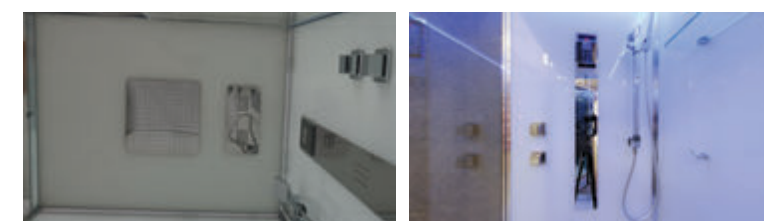

» ДОПОЛНИТЕЛЬНЫЕ ОПЦИИ / ADDITIONAL OPTIONS

-  Стульчик / Highchair
- PPЦ / RMP 13 300₽**

» ПРЕИМУЩЕСТВА / ADVANTAGES

-  Безсиликоновая сборка / Silicon-free Assembly
-  Шланг силиконовый / Silicon hose
-  Штанга (держатель ручной лейки) регулируемая по высоте / Rod (hand shower holder) adjustable in height
-  Регулируемые по высоте ножки / Adjustable legs
-  Анодированные профили / Anodized profiles
-  Ручки из нержавеющей стали / Stainless steel handles
-  Ролики Premium / Wheels Premium
-  Поддон на усиленном металлическом каркасе / Tray reinforced with metallic ribbing
-  Антискользящее покрытие поддона / Anti-slip tray
-  Ударопрочное каленое стекло / Impact-resistant tempered glass
-  Покрытие стекла водоотталкивающее / The glass coating is water repellent