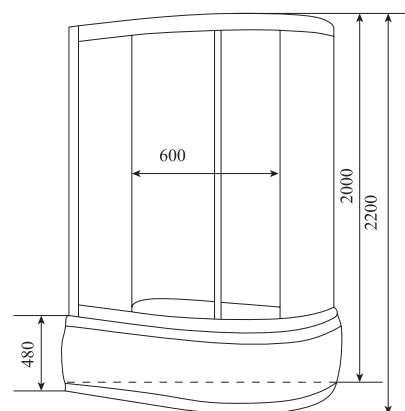

ДУШЕВАЯ КАБИНА / SHOWER CABIN

TIMO LUX
T-7720 L / R

PPЦ
RMP

T-7720 L 117 600₽

T-7720 R 117 600₽

Артикул / NUMBER

T-7720 L / R

ШИРИНА (см) / WIDTH (cm)
120

ГЛУБИНА (см) / DEPTH (cm)
85

ВЫСОТА (см) / HEIGHT (cm)
220

КОЛИЧЕСТВО КОРОБОК (ед) / BOXES No (units)
3

ОБЪЕМ (м³) / VOLUME (m³)
2.3

ВЕС (кг) / WEIGHT (kg)
120

ОРИЕНТАЦИЯ / ORIENTATION
левая / правая

ПОЛОТНО ДВЕРИ / DOOR LEAF
прозрачное

ЦВЕТ ПРОФИЛЯ / PROFILE COLOR
гляцевый хром

» ФУНКЦИОНАЛ / FUNCTIONS

- Ручная лейка / Hand shower
- Тропический душ / Monsoon rain shower
- Точечный гидромассаж / Targeted hydro massage
- Смеситель холодная / горячая вода / Mixer cold / hot water
- Смеситель четырехрежимный / Mixer four-mode
- Клик-клак с сифоном / Click-clack with siphon
- Полочка / Ledge
- Зеркало / Mirror
- Сенсорный пульт управления / Touch control panel
- Подсветка / Illumination
- Радио / Radio
- Вентилятор / Fan
- Стекло 6 мм / Glass 6 mm
- Встроенное сиденье / Built-in seat

» ДОПОЛНИТЕЛЬНЫЕ ОПЦИИ / ADDITIONAL OPTIONS

- Термостатический смеситель / Thermostatic mixer
- Хаммам / Hammam

PPЦ / RMP 6 100₽

PPЦ / RMP 22 700₽

» ПРЕИМУЩЕСТВА / ADVANTAGES

- Шланг силиконовый / Silicone hose
- Поддон на усиленном металлическом каркасе / Tray reinforced with metallic ribbing
- Штанга (держатель ручной лейки) регулируемая по высоте / Rod (hand shower holder) adjustable in height
- Антискользящее покрытие поддона / Anti-slip tray
- Регулируемые по высоте ножки / Adjustable legs
- Ударопрочное каленое стекло / Impact-resistant tempered glass
- Анодированные профили / Anodized profiles
- Покрытие стекла водоотталкивающее / The glass coating is water repellent
- Ручки из нержавеющей стали / Stainless steel handles
- Двойные ролики направляющиеся / Twin door rollers