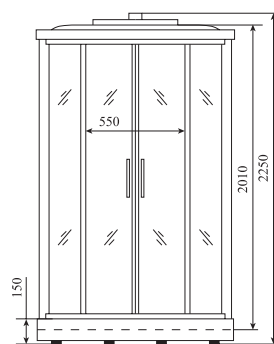

ДУШЕВАЯ КАБИНА / SHOWER CABIN

TIMO STANDART
T-1109 / T-1101

РРЦ
RMP

T-1109 72 100₽

T-1101 74 500₽

Артикул / NUMBER
T-1109 / T-1101

ШИРИНА (см) / WIDTH (cm)
90 / 100

ГЛУБИНА (см) / DEPTH (cm)
90 / 100

ВЫСОТА (см) / HEIGHT (cm)
225

КОЛИЧЕСТВО КОРОБОК (ед) / BOXES No (units)
4

ОБЪЕМ (м³) / VOLUME (m³)
1.1 / 1.2

ВЕС (кг) / WEIGHT (kg)
110 / 115

ОРИЕНТАЦИЯ / ORIENTATION
универсальная

ПОЛОТНО ДВЕРИ / DOOR LEAF
тонирующее

ЦВЕТ ПРОФИЛЯ / PROFILE COLOR
хром

T-1109

T-1101

» ФУНКЦИОНАЛ / FUNCTIONS

- Ручная лейка / Hand shower
- Тропический душ / Monsoon rain shower
- Точечный гидромассаж / Targeted hydro massage
- Гидромассаж ног / Foot hydro massage
- Смеситель холодная / горячая вода / Mixer cold / hot water
- Смеситель четырехрежимный / Mixer four-mode
- Гидрозатвор с сифоном / Hydraulic lock with siphon
- Полочка / Ledge
- Сенсорный пульт управления / Touch panel
- Подсветка / Illumination
- Радио FM
- Вентилятор / Fan
- Стекло 5 мм / Glass 5 mm
- Встроенное сидение с ограничением до 50 кг / Built-in seat with restriction up to 50 kg

» ДОПОЛНИТЕЛЬНЫЕ ОПЦИИ / ADDITIONAL OPTIONS

1. Термостатический смеситель / Thermostatic mixer
   - Хаммам / Hamam
2. РРЦ / RMP 6 100₽   РРЦ / RMP 22 700₽

» ПРЕИМУЩЕСТВА / ADVANTAGES

- Регулируемые по высоте ножки / Adjustable legs
- Антискользящее покрытие поддона / Anti-slip tray
- Анодированные профили / Anodized profiles
- Ударопрочное каленое стекло / Impact-resistant tempered glass
- Ручки из нержавеющей стали / Stainless steel handles
- Покрытие стекла водоотталкивающее / The glass coating is water repellent
- Двойные ролики направляющие / Twin door rollers
- Поддон на усиленном металлическом каркасе / Tray reinforced with metallic ribbing