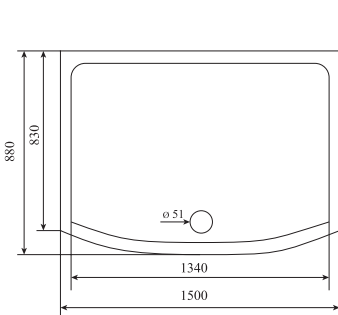

ДУШЕВАЯ КАБИНА / SHOWER CABIN

TIMO LUX
T-7750 / T-7770

РРЦ
RMP

T-7750 146 500₽

T-7770 154 800₽

Артикул / NUMBER
T-7750 / T-7770

ШИРИНА (см) / WIDTH (cm)
150 / 170

ГЛУБИНА (см) / DEPTH (cm)
88

ВЫСОТА (см) / HEIGHT (cm)
220

КОЛИЧЕСТВО КОРОБОК (ед) / BOXES No (units)
4

ОБЪЕМ (м³) / VOLUME (m³)
2.5 / 2.7

ВЕС (кг) / WEIGHT (kg)
160 / 170

ОРИЕНТАЦИЯ / ORIENTATION
универсальная

ПОЛОТНО ДВЕРИ / DOOR LEAF
прозрачное

ЦВЕТ ПРОФИЛЯ / PROFILE COLOR
гляцевый хром

T-7750

» ФУНКЦИОНАЛ / FUNCTIONS

- Ручная лейка / Hand shower
- Тропический душ / Monsoon rain shower
- Точечный гидромассаж / Targeted hydro massage
- Налив воды в ванну / Pouring water into the bath
- Смеситель холодная / горячая вода / Mixer cold / hot water
- Смеситель четырехрежимный / Mixer four-mode
- Клик-клак с сифоном / Click-clack with siphon
- Полочка / Ledge
- Зеркало / Mirror
- Сенсорный пульт управления / Touch control panel
- Подсветка / Illumination
- Радио / Radio
- Вентилятор / Fan
- Стекло 6 мм / Glass 4 mm
- Слив-перелив / Drain-overflow

» ДОПОЛНИТЕЛЬНЫЕ ОПЦИИ / ADDITIONAL OPTIONS