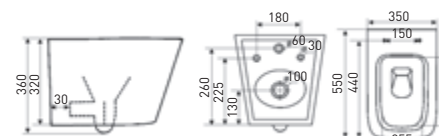

» ПРЕИМУЩЕСТВА / ADVANTAGES

- Скрытое подключение
  Hidden connection
- Антивсплеск
  Anti-splash
- Антигрязевое покрытие
  Anti-dirt coating
- Антибактериальное покрытие
  Antibacterial coating
- Микролифт
  Microlift
- Каскадный смыв
  Cascade flush