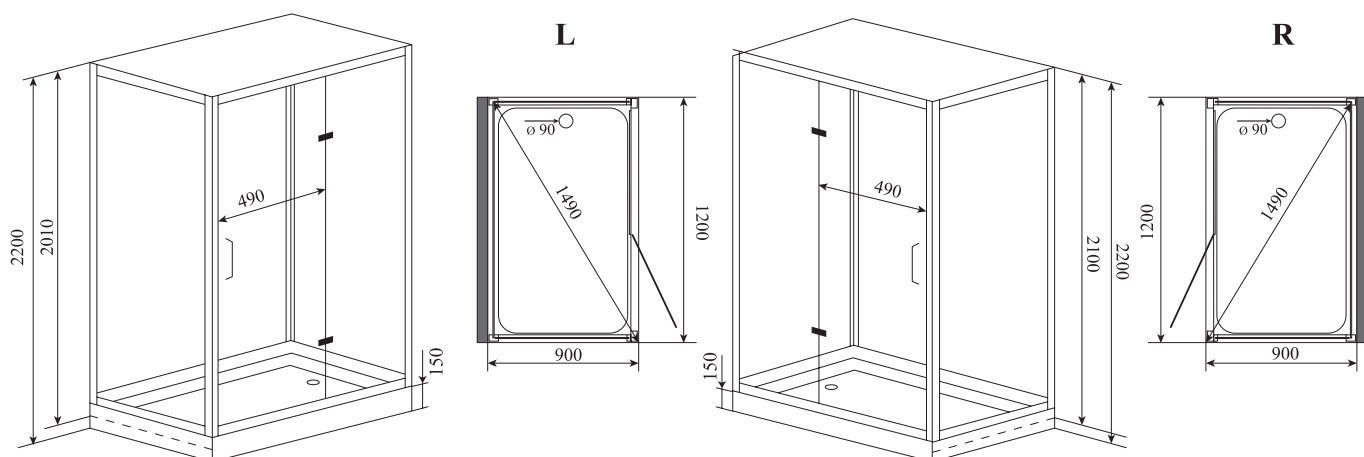

PPЦ
RMP

PURO H-511 L **186 100₽**

PURO H-511 R **186 100₽**

Артикул / NUMBER
PURO H-511 L / R

ШИРИНА (см) / WIDTH (cm)
120

ГЛУБИНА (см) / DEPTH (cm)
90

ВЫСОТА (см) / HEIGHT (cm)
220

КОЛИЧЕСТВО КОРОБОК (ед) / BOXES No (units)
5

ОБЪЕМ (м³) / VOLUME (m³)
1.7

ВЕС (кг) / WEIGHT (kg)
150

ОРИЕНТАЦИЯ / ORIENTATION
левая / правая

ПОЛОТНО ДВЕРИ / DOOR LEAF
прозрачное

ЦВЕТ ПРОФИЛЯ / PROFILE COLOR
глянцевый хром