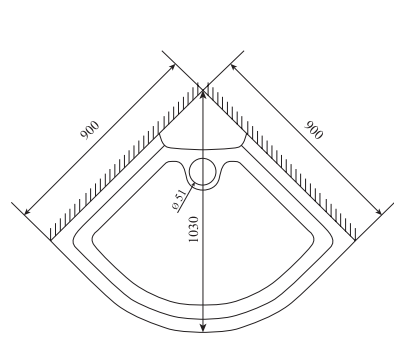

ДУШЕВАЯ КАБИНА / SHOWER CABIN

TIMO STANDART
T-1109 P / T-1101 P

РРЦ
RMP

T-1109 P 67 300₽

T-1101 P 69 600₽

Артикул / NUMBER
T-1109 P / T-1101 P

Ширина (см) / WIDTH (cm)
90 / 100

Глубина (см) / DEPTH (cm)
90 / 100

Высота (см) / HEIGHT (cm)
225

Количество коробок (ед.) / BOXES No (units)
4

Объем (м³) / VOLUME (m³)
1.1 / 1.2

Вес (кг) / WEIGHT (kg)
110 / 115

Ориентация / ORIENTATION
универсальная

Полотно двери / DOOR LEAF
тонируемое

Цвет профиля / PROFILE COLOR
хром

T-1109 P

» ФУНКЦИОНАЛ / FUNCTIONS

- Ручная лейка / Hand shower
- Тропический душ / Monsoon rain shower
- Смеситель холодная / горячая вода / Mixer cold / hot water
- Смеситель двухрежимный / Mixer two-mode
- Клик-клак с сифоном / Click-clack with siphon
- Полочка / Ledge
- Стекло 5 мм / Glass 5 mm

» ДОПОЛНИТЕЛЬНЫЕ ОПЦИИ / ADDITIONAL OPTIONS

- Термостатический смеситель / Thermostatic mixer
- Хаммам / Hammam

РРЦ / RMP 6 100₽

РРЦ / RMP 22 700₽

- Стульчик / Highchair

РРЦ / RMP 13 300₽

» ПРЕИМУЩЕСТВА / ADVANTAGES

- Регулируемые по высоте ножки / Adjustable legs
- Антискользящее покрытие поддона / Anti-slip tray
- Аннодированные профили / Anodized profiles
- Ударопрочное каленое стекло / Impact-resistant tempered glass
- Ручки из нержавеющей стали / Stainless steel handles
- Покрывание стекла водоотталкивающее / The glass coating is water repellent
- Двойные ролики направляющиеся / Twin door rollers
- Поддон на усиленном металлическом каркасе / Tray reinforced with metallic ribbing