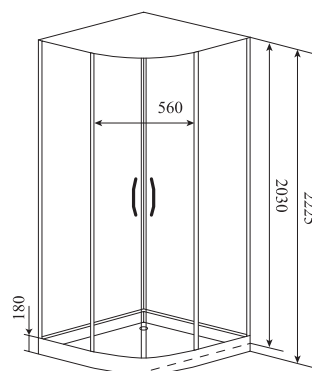

ДУШЕВАЯ КАБИНА / SHOWER CABIN

TIMO ILMA BLACK
909/901

РРЦ
RMP

909 Black 88 200₽

901 Black 92 900₽

Артикул / NUMBER

909 / 901

ШИРИНА (см) / WIDTH (cm)

90 / 100

ГЛУБИНА (см) / DEPTH (cm)

90 / 100

ВЫСОТА (см) / HEIGHT (cm)

225

КОЛИЧЕСТВО КОРОБОК (ед) / BOXES No (units)

4

ОБЪЕМ (м³) / VOLUME (m³)

1.5

ВЕС (кг) / WEIGHT (kg)

100 / 110

ОРИЕНТАЦИЯ / ORIENTATION

универсальная

ПОЛОТНО ДВЕРИ / DOOR LEAF

прозрачное

ЦВЕТ ПРОФИЛЯ / PROFILE COLOR

гляцевый хром

» ФУНКЦИОНАЛ / FUNCTIONS

- Ручная лейка / Hand shower
- Тропический душ / Monsoon rain shower
- Термостатический смеситель / Thermostatic mixer
- Смеситель двухрежимный / Mixer two-mode
- Гидрозатвор с сифоном / Hydraulic lock with siphon
- Полочка / Ledge
- Стекло 6 мм / Glass 6 mm

» ДОПОЛНИТЕЛЬНЫЕ ОПЦИИ / ADDITIONAL OPTIONS

- Хаммам / Hammam **РРЦ / RMP 22 700₽**
- Крыша ILMA / ILMA Roof **РРЦ / RMP 9 700₽**
- Стульчик / Highchair **РРЦ / RMP 13 300₽**

» ПРЕИМУЩЕСТВА / ADVANTAGES

- Безсиликоновая сборка / Silicon-free Assembly
- Термостатический смеситель / Thermostatic mixer
- Шланг силиконовый / Silicone hose
- Регулируемые по высоте ножки / Adjustable legs
- Анодированные профили / Anodized profiles
- Ручки из нержавеющей стали / Stainless steel handles
- Двойные ролики направляющиеся / Twin door rollers
- Поддон на усиленном металлическом каркасе / Tray reinforced with metallic ribbing
- Крепление профилей замочного типа / Fastening of key type profiles
- Антискользящее покрытие поддона / Anti-slip tray
- Ударопрочное каленое стекло / Impact-resistant tempered glass
- Покрытие стекла водоотталкивающее / The glass coating is water repellent

ILMA BLACK 909