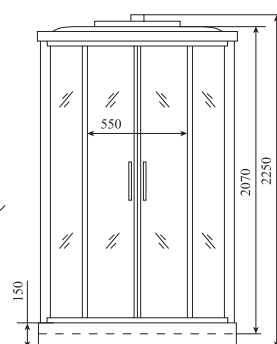

ДУШЕВАЯ КАБИНА / SHOWER CABIN

TIMO LUX
T-7709 / T-7701

PPЦ
RMP

T-7709 109 300₽

T-7701 111 700₽

Артикул / NUMBER
T-7709 / T-7701

ШИРИНА (см) / WIDTH (cm)
90 / 100

ГЛУБИНА (см) / DEPTH (cm)
90 / 100

ВЫСОТА (см) / HEIGHT (cm)
225

КОЛИЧЕСТВО КОРОБОК (ед) / BOXES No (units)
3

ОБЪЕМ (м³) / VOLUME (m³)
2.5

ВЕС (кг) / WEIGHT (kg)
110 / 115

ОРИЕНТАЦИЯ / ORIENTATION
универсальная

ПОЛОТНО ДВЕРИ / DOOR LEAF
прозрачное

ЦВЕТ ПРОФИЛЯ / PROFILE COLOR
глянцевый хром

T-7709

T-7701

» ФУНКЦИОНАЛ / FUNCTIONS

- Ручная лейка / Hand shower
- Зеркало / Mirror
- Тропический душ / Monsoon rain shower
- Сенсорный пульт управления / Touch control panel
- Точечный гидромассаж / Targeted hydro massage
- Подсветка / Illumination
- Смеситель холодная / горячая вода / Mixer cold / hot water
- Радио / Radio
- Смеситель четырехрежимный / Mixer four-mode
- Вентилятор / Fan
- Гидрозамок с сифоном / Hydraulic lock with siphon
- Стекло 6 мм / Glass 6 mm
- Встроенное сиденье / Built-in seat
- Полочка / Ledge

» ДОПОЛНИТЕЛЬНЫЕ ОПЦИИ / ADDITIONAL OPTIONS

1. Термостатический смеситель / Thermostatic mixer
   - Хаммам / Hamam
2. **PPЦ / RMP 6 100₽**   **PPЦ / RMP 22 700₽**

» ПРЕИМУЩЕСТВА / ADVANTAGES

- Шланг силиконовый / Silicone hose
- Поддон на усиленном металлическом каркасе / Tray reinforced with metallic ribbing
- Штанга (держатель ручной лейки) регулируемая по высоте / Rod (hand shower holder) adjustable in height
- Антискользящее покрытие поддона / Anti-slip tray
- Регулируемые по высоте ножки / Adjustable legs
- Ударопрочное каленое стекло / Impact-resistant tempered glass
- Анодированные профили / Anodized profiles
- Покрытие стекла водоотталкивающее / The glass coating is water repellent
- Ручки из нержавеющей стали / Stainless steel handles
- Двойные ролики направляющиеся / Twin door rollers