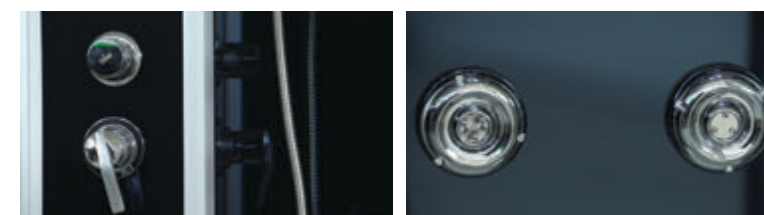

» ДОПОЛНИТЕЛЬНЫЕ ОПЦИИ / ADDITIONAL OPTIONS

- Термостатический смеситель / Thermostatic mixer
- Хаммам / Hamam

РРЦ / RMP **6 100₽**

РРЦ / RMP **22 700₽**

» ПРЕИМУЩЕСТВА / ADVANTAGES

- Регулируемые по высоте ножки / Adjustable legs
- Антискользящее покрытие поддона / Anti-slip tray
- Аннодированные профили / Anodized profiles
- Ударопрочное каленое стекло / Impact-resistant tempered glass
- Ручки из нержавеющей стали / Stainless steel handles
- Покрытие стекла водоотталкивающее / The glass coating is water repellent
- Двойные ролики направляющие / Twin door rollers
- Поддон на усиленном металлическом каркасе / Tray reinforced with metallic ribbing