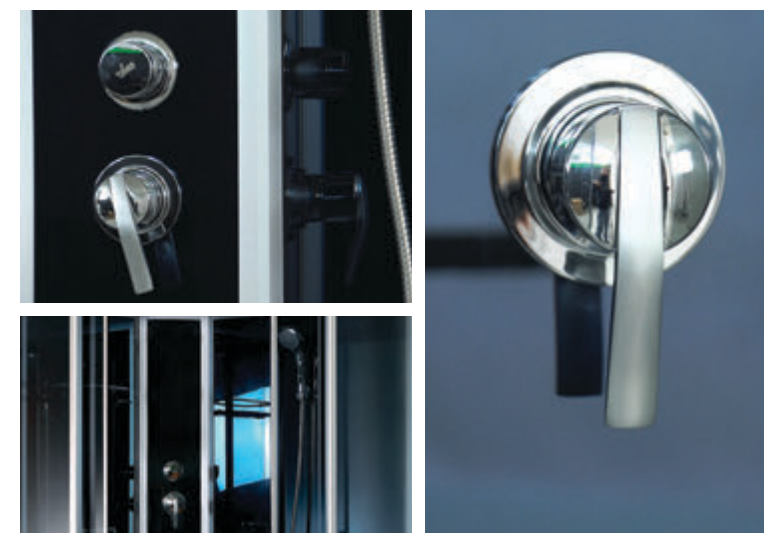

» ДОПОЛНИТЕЛЬНЫЕ ОПЦИИ / ADDITIONAL OPTIONS

- Термостатический смеситель / Thermostatic mixer
- Хаммам / Hamam

РРЦ / RMP 6 100₽ РРЦ / RMP 22 700₽

» ПРЕИМУЩЕСТВА / ADVANTAGES

- Регулируемые по высоте ножки / Adjustable legs
- Анодированные профили / Anodized profiles
- Ручки из нержавеющей стали / Stainless steel handles
- Двойные ролики направляющиеся / Twin door rollers
- Поддон на усиленном металлическом каркасе / Tray reinforced with metallic ribbing
- Антискользящее покрытие поддона / Anti-slip tray
- Ударопрочное каленое стекло / Impact-resistant tempered glass
- Покрытие стекла водоотталкивающее / The glass coating is water repellent