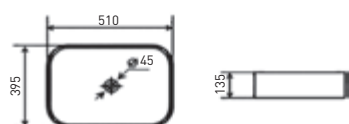

- Антигрязевое покрытие
Anti-dirt coating
- Антибактериальное покрытие
Antibacterial coating

РАКОВИНА НАКЛАДНАЯ
OVERHEAD SINK

TIMO SOLI TK-305 MB

PPЦ / RMP
17 600₽

» ПРЕИМУЩЕСТВА / ADVANTAGES

- Антигрязевое покрытие
Anti-dirt coating
- Антибактериальное покрытие
Antibacterial coating