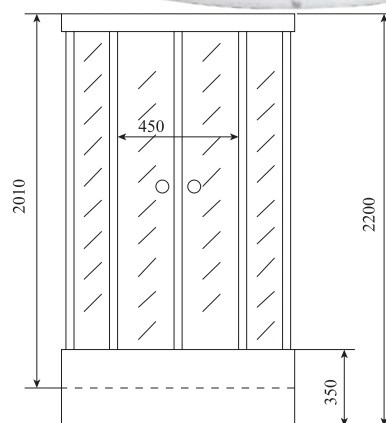

ДУШЕВАЯ КАБИНА / SHOWER CABIN

TIMO LUX
T-7780

PPЦ
RMP

T-7780

102 000₽

Артикул / NUMBER

T-7780

ШИРИНА (см) / WIDTH (cm)

80

ГЛУБИНА (см) / DEPTH (cm)

80

ВЫСОТА (см) / HEIGHT (cm)

220

КОЛИЧЕСТВО КОРОБОК (ед) / BOXES No (units)

3

ОБЪЕМ (м³) / VOLUME (m³)

2.5

ВЕС (кг) / WEIGHT (kg)

100

ОРИЕНТАЦИЯ / ORIENTATION

универсальная

ПОЛОТНО ДВЕРИ / DOOR LEAF

прозрачное

ЦВЕТ ПРОФИЛЯ / PROFILE COLOR

глянцевый хром

» ФУНКЦИОНАЛ / FUNCTIONS

- Ручная лейка / Hand shower
- Тропический душ / Monsoon rain shower
- Точечный гидромассаж / Targeted hydro massage
- Смеситель холодная / горячая вода / Mixer cold / hot water
- Смеситель четырехрежимный / Mixer four-mode
- Гидрозатвор с сифоном / Hydraulic lock with siphon
- Полочка / Ledge
- Зеркало / Mirror
- Сенсорный пульт управления / Touch control panel
- Подсветка / Illumination
- Радио / Radio
- Вентилятор / Fan
- Стекло 6 мм / Glass 6 mm

» ДОПОЛНИТЕЛЬНЫЕ ОПЦИИ / ADDITIONAL OPTIONS

- Термостатический смеситель / Thermostatic mixer
- Хаммам / Hamam

PPЦ / RMP **6 100₽**

PPЦ / RMP **22 700₽**

» ПРЕИМУЩЕСТВА / ADVANTAGES

- Шланг силиконовый / Silicone hose
- Поддон на усиленном металлическом каркасе / Tray reinforced with metallic ribbing
- Штанга (держатель ручной лейки) регулируемая по высоте / Rod (hand shower holder) adjustable in height
- Антискользящее покрытие поддона / Anti-slip tray
- Регулируемые по высоте ножки / Adjustable legs
- Ударопрочное каленое стекло / Impact-resistant tempered glass
- Анодированные профили / Anodized profiles
- Покрытие стекла водоотталкивающее / The glass coating is water repellent
- Ручки из нержавеющей стали / Stainless steel handles
- Двойные ролики направляющие / Twin door rollers