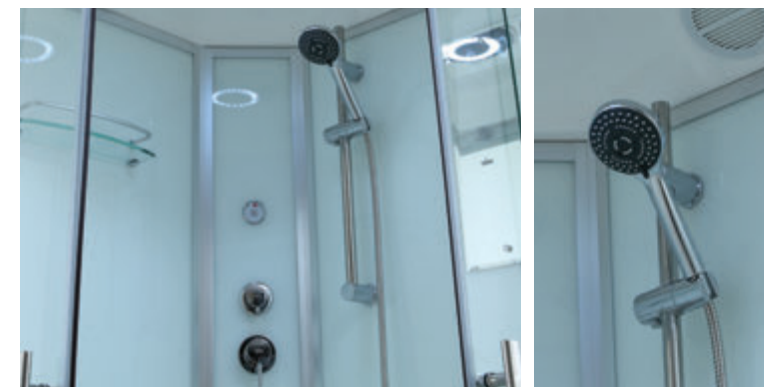

» ПРЕИМУЩЕСТВА / ADVANTAGES

- Штанга (держатель ручной лейки) регулируемая по высоте / Rod (hand shower holder) adjustable in height
- Регулируемые по высоте ножки / Adjustable legs
- Анодированные профили / Anodized profiles
- Ручки из нержавеющей стали / Stainless steel handles
- Двойные ролики направляющиеся / Twin door rollers
- Поддон на усиленном металлическом каркасе / Tray reinforced with metallic ribbing
- Антискользящее покрытие поддона / Anti-slip tray
- Ударопрочное каленое стекло / Impact-resistant tempered glass
- Покрытие стекла водоотталкивающее / The glass coating is water repellent