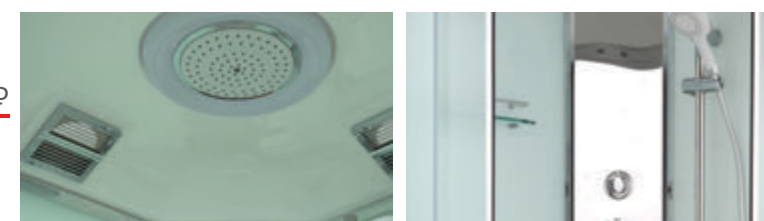

» ДОПОЛНИТЕЛЬНЫЕ ОПЦИИ / ADDITIONAL OPTIONS

-  Хаммам / Hammam
 -  Стульчик / Highchair
- РРЦ / RMP 22 700₽** **РРЦ / RMP 13 300₽**

» ПРЕИМУЩЕСТВА / ADVANTAGES

-  Термостатический смеситель / Thermostatic mixer
-  Шланг силиконовый / Silicone hose
-  Штанга (держатель ручной лейки) регулируемая по высоте / Rod (hand shower holder) adjustable in height
-  Регулируемые по высоте ножки / Adjustable legs
-  Анодированные профили / Anodized profiles
-  Ручки из нержавеющей стали / Stainless steel handles
-  Двойные ролики направляющиеся / Twin door rollers
-  Поддон на усиленном металлическом каркасе / Tray reinforced with metallic ribbing
-  Антискользящее покрытие поддона / Anti-slip tray
-  Ударопрочное каленое стекло / Impact-resistant tempered glass
-  Покрытие стекла водоотталкивающее / The glass coating is water repellent