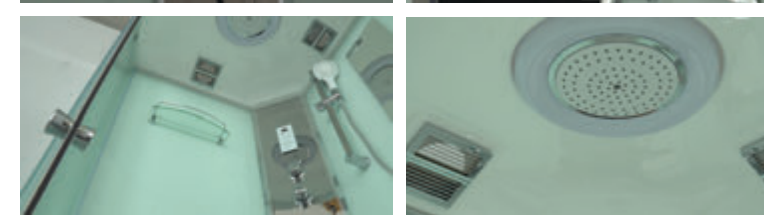

» ДОПОЛНИТЕЛЬНЫЕ ОПЦИИ / ADDITIONAL OPTIONS

- Хаммам / Hammam
- Стульчик / Highchair
- РРЦ / RMP 22 700₽**
- РРЦ / RMP 13 300₽**

» ПРЕИМУЩЕСТВА / ADVANTAGES

- Термостатический смеситель / Thermostatic mixer
- Шланг силиконовый / Silicone hose
- Штанга (держатель ручной лейки) регулируемая по высоте / Rod (hand shower holder) adjustable in height
- Регулируемые по высоте ножки / Adjustable legs
- Анодированные профили / Anodized profiles
- Ручки из нержавеющей стали / Stainless steel handles
- Двойные ролики направляющиеся / Twin door rollers
- Поддон на усиленном металлическом каркасе / Tray reinforced with metallic ribbing
- Антискользящее покрытие поддона / Anti-slip tray
- Ударопрочное каленое стекло / Impact-resistant tempered glass
- Покрытие стекла водоотталкивающее / The glass coating is water repellent