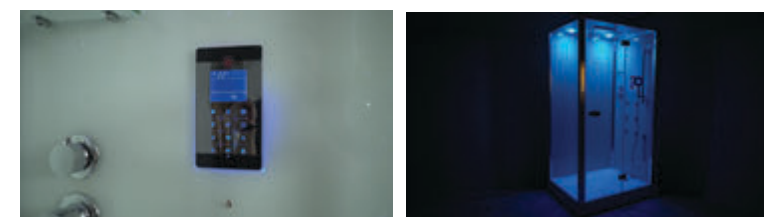

» ПРЕИМУЩЕСТВА / ADVANTAGES

- Безсиликоновая сборка / Silicon-free Assembly
- Штанга (держатель ручной лейки) регулируемая по высоте / Rod (hand shower holder) adjustable in height
- Регулируемые по высоте ножки / Adjustable legs
- Анодированные профили / Anodized profiles
- Ручки из нержавеющей стали / Stainless steel handles
- Ролики Premium / Wheels Premium
- Поддон на усиленном металлическом каркасе / Tray reinforced with metallic ribbing
- Антискользящее покрытие поддона / Anti-slip tray
- Ударопрочное каленое стекло / impact-resistant tempered glass
- Покрытие стекла водоотталкивающее / The glass coating is water repellent