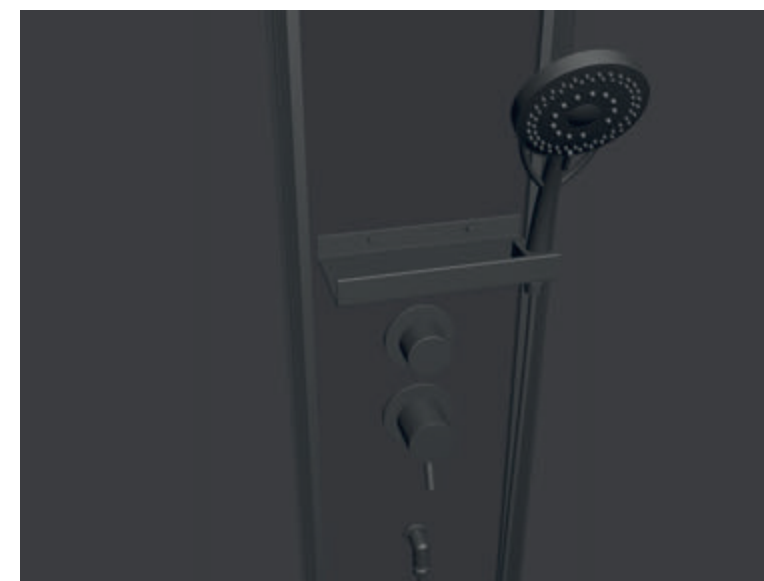

ДУШЕВАЯ КАБИНА / SHOWER CABIN

TIMO ILMA BLACK
909/901

РРЦ
RMP

909 Black 88 200₽

901 Black 92 900₽

Артикул / NUMBER

909 / 901

ШИРИНА (см) / WIDTH (cm)

90 / 100

ГЛУБИНА (см) / DEPTH (cm)

90 / 100

ВЫСОТА (см) / HEIGHT (cm)

225

КОЛИЧЕСТВО КОРОБОК (ед) / BOXES No (units)

4

ОБЪЕМ (м³) / VOLUME (m³)

1.5

ВЕС (кг) / WEIGHT (kg)

100 / 110

ОРИЕНТАЦИЯ / ORIENTATION

универсальная

ПОЛОТНО ДВЕРИ / DOOR LEAF

прозрачное

ЦВЕТ ПРОФИЛЯ / PROFILE COLOR

гляцевый хром

» ФУНКЦИОНАЛ / FUNCTIONS

- Ручная лейка / Hand shower
- Тропический душ / Monsoon rain shower
- Термостатический смеситель / Thermostatic mixer
- Смеситель двухрежимный / Mixer two-mode
- Гидрозатвор с сифоном / Hydraulic lock with siphon
- Полочка / Ledge
- Стекло 6 мм / Glass 6 mm

» ДОПОЛНИТЕЛЬНЫЕ ОПЦИИ / ADDITIONAL OPTIONS

- Хаммам / Hammam **РРЦ / RMP 22 700₽**
- Крыша ILMA / ILMA Roof **РРЦ / RMP 9 700₽**
- Стульчик / Highchair **РРЦ / RMP 13 300₽**

» ПРЕИМУЩЕСТВА / ADVANTAGES

- Безсиликоновая сборка / Silicon-free Assembly
- Термостатический смеситель / Thermostatic mixer
- Шланг силиконовый / Silicone hose
- Регулируемые по высоте ножки / Adjustable legs
- Анодированные профили / Anodized profiles
- Ручки из нержавеющей стали / Stainless steel handles
- Двойные ролики направляющиеся / Twin door rollers
- Поддон на усиленном металлическом каркасе / Tray reinforced with metallic ribbing
- Крепление профилей замочного типа / Fastening of key type profiles
- Антискользящее покрытие поддона / Anti-slip tray
- Ударопрочное каленое стекло / Impact-resistant tempered glass
- Покрытие стекла водоотталкивающее / The glass coating is water repellent