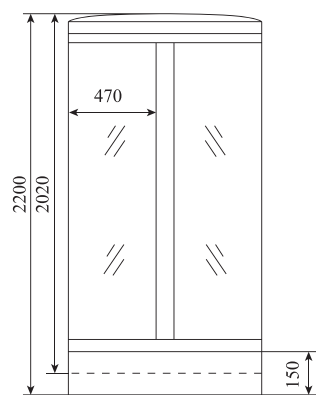

ВЕС (кг) / WEIGHT (kg)

120

ОРИЕНТАЦИЯ / ORIENTATION

универсальная

ПОЛОТНО ДВЕРИ / DOOR LEAF

прозрачное / матовое

ЦВЕТ ПРОФИЛЯ / PROFILE COLOR

гляцевый хром