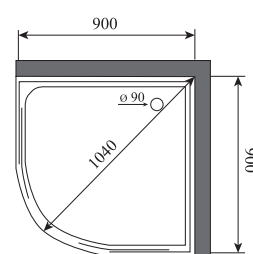

ДУШЕВАЯ КАБИНА / SHOWER CABIN

TIMO ILMA
909/901

РРЦ
RMP

909 **84 200₽**

901 **88 900₽**

Артикул / NUMBER

909 / 901

ШИРИНА (см) / WIDTH (cm)

90 / 100

ГЛУБИНА (см) / DEPTH (cm)

90 / 100

ВЫСОТА (см) / HEIGHT (cm)

225

КОЛИЧЕСТВО КОРОБОК (ед) / BOXES No (units)

4

ОБЪЕМ (м³) / VOLUME (m³)

1.5

ВЕС (кг) / WEIGHT (kg)

100 / 110

ОРИЕНТАЦИЯ / ORIENTATION

универсальная

ПОЛОТНО ДВЕРИ / DOOR LEAF

прозрачное

ЦВЕТ ПРОФИЛЯ / PROFILE COLOR

гляцевый хром

» ФУНКЦИОНАЛ / FUNCTIONS

- Ручная лейка / Hand shower
- Тропический душ / Monsoon rain shower
- Термостатический смеситель / Thermostatic mixer
- Смеситель двухрежимный / Mixer two-mode
- Гидрозатвор с сифоном / Hydraulic lock with siphon
- Полочка / Ledge
- Стекло 6 мм / Glass 6 mm

» ДОПОЛНИТЕЛЬНЫЕ ОПЦИИ / ADDITIONAL OPTIONS

- Хаммам / Hammam
- Крыша ILMA / ILMA Roof
- Стульчик / Highchair
- РРЦ / RMP **22 700₽**
- РРЦ / RMP **9 700₽**
- РРЦ / RMP **13 300₽**

» ПРЕИМУЩЕСТВА / ADVANTAGES

- Безсиликоновая сборка / Silicon-free Assembly
- Термостатический смеситель / Thermostatic mixer
- Шланг силиконовый / Silicone hose
- Регулируемые по высоте ножки / Adjustable legs
- Анодированные профили / Anodized profiles
- Ручки из нержавеющей стали / Stainless steel handles
- Двойные ролики направляющиеся / Twin door rollers
- Поддон на усиленном металлическом каркасе / Tray reinforced with metallic ribbing
- Крепление профилей замочного типа / Fastening of key type profiles
- Антискользящее покрытие поддона / Anti-slip tray
- Ударопрочное каленое стекло / Impact-resistant tempered glass
- Покрытие стекла водоотталкивающее / The glass coating is water repellent

ILMA 909