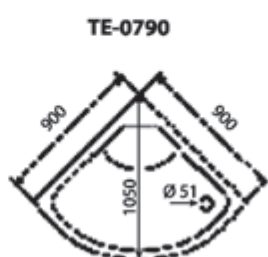

» ПРЕИМУЩЕСТВА / ADVANTAGES

- Безсиликоновая сборка / Silicon-free Assembly
- Антискользящее покрытие поддона / Anti-slip tray
- Штанга (держатель ручной лейки) регулируемая по высоте / Rod (Hand shower holder) adjustable in height
- Ударопрочное каленое стекло / Impact-resistant tempered glass
- Регулируемые по высоте ножки / Adjustable legs
- Покрытие стекла водоотталкивающее / The glass coating is water repellent
- Поддон на усиленном металлическом каркасе / Tray reinforced with metallic ribbing