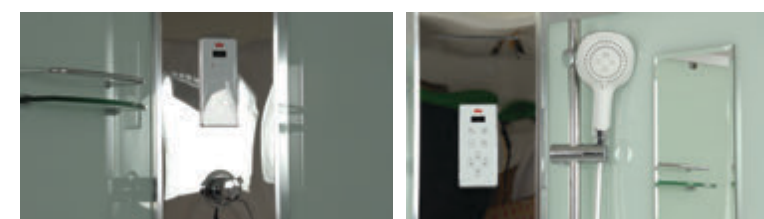

» ДОПОЛНИТЕЛЬНЫЕ ОПЦИИ / ADDITIONAL OPTIONS

- Хаммам / Hammam
- Стульчик / Highchair
- РРЦ / RMP 22 700₽**
- РРЦ / RMP 13 300₽**

» ПРЕИМУЩЕСТВА / ADVANTAGES

- Термостатический смеситель / Thermostatic mixer
- Шланг силиконовый / Silicone hose
- Штанга (держатель ручной лейки) регулируемая по высоте / Rod (hand shower holder) adjustable in height
- Регулируемые по высоте ножки / Adjustable legs
- Анодированные профили / Anodized profiles
- Ручки из нержавеющей стали / Stainless steel handles
- Двойные ролики направляющиеся / Twin door rollers
- Поддон на усиленном металлическом каркасе / Tray reinforced with metallic ribbing
- Антискользящее покрытие поддона / Anti-slip tray
- Ударопрочное каленое стекло / Impact-resistant tempered glass
- Покрытие стекла водоотталкивающее / The glass coating is water repellent