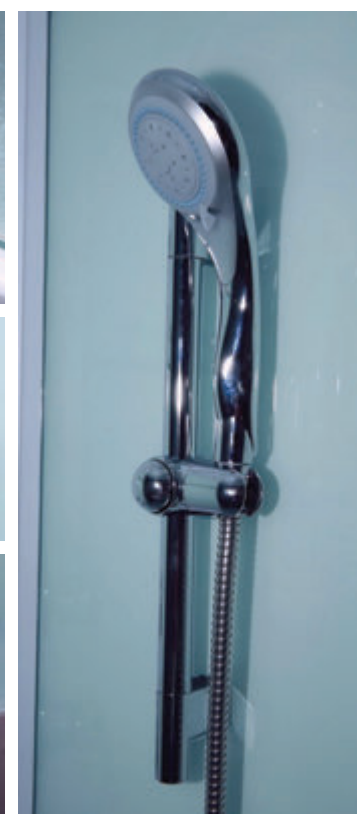

ДУШЕВАЯ КАБИНА / SHOWER CABIN

TIMO ECO
TE-0709 / 0701

РРЦ
 RMP

TE-0709 48 100₽
TE-0701 51 700₽

 АРТИКУЛ / NUMBER
TE-0709 / TE-0701

 ШИРИНА (см) / WIDTH (cm)
90 / 100

 ГЛУБИНА (см) / DEPTH (cm)
90 / 100

 ВЫСОТА (см) / HEIGHT (cm)
218