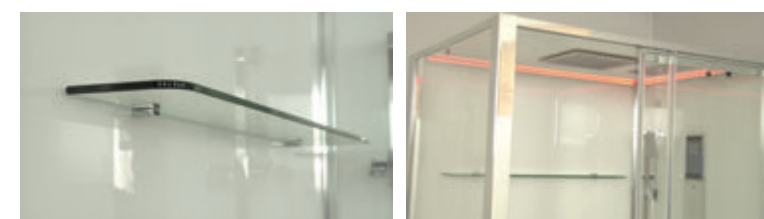

» ДОПОЛНИТЕЛЬНЫЕ ОПЦИИ / ADDITIONAL OPTIONS

- Стульчик / Highchair
- РРЦ / RMP 13 300₽**

» ПРЕИМУЩЕСТВА / ADVANTAGES

- Безсиликоновая сборка / Silicon-free Assembly
- Двойные ролики направляющиеся / Twin door rollers
- Шланг силиконовый / Silicone hose
- Поддон на усиленном металлическом каркасе / Tray reinforced with metallic ribbing
- Штанга (держатель ручной лейки) регулируемая по высоте / Rod (hand shower holder) adjustable in height
- Антискользящее покрытие поддона / Anti-slip tray
- Регулируемые по высоте ножки / Adjustable legs
- Ударопрочное каленое стекло / Impact-resistant tempered glass
- Анодированные профили / Anodized profiles
- Покрытие стекла водоотталкивающее / The glass coating is water repellent
- Ручки из нержавеющей стали / Stainless steel handles