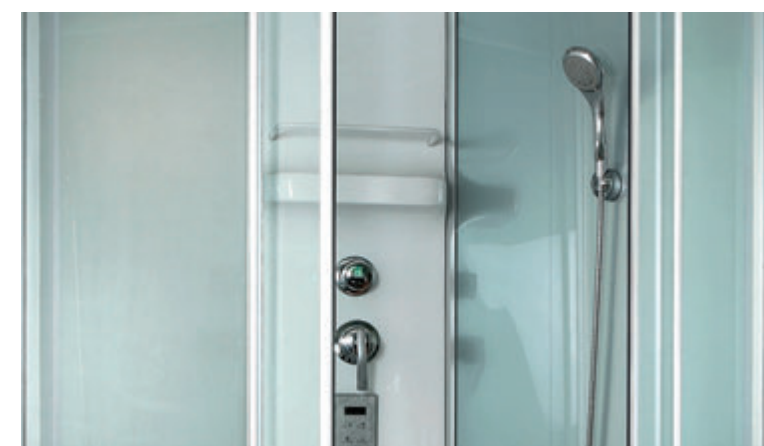

» ДОПОЛНИТЕЛЬНЫЕ ОПЦИИ / ADDITIONAL OPTIONS

-  Термостатический смеситель / Thermostatic mixer
-  Хаммам / Hamam

PPЦ / RMP 6 100₽

PPЦ / RMP 22 700₽

» ПРЕИМУЩЕСТВА / ADVANTAGES

-  Регулируемые по высоте ножки / Adjustable legs
-  Антискользящее покрытие поддона / Anti-slip tray
-  Анодированные профили / Anodized profiles
-  Ударопрочное каленое стекло / Impact-resistant tempered glass
-  Ручки из нержавеющей стали / Stainless steel handles
-  Двойные ролики направляющиеся / Twin door rollers
-  Покрытие стекла водоотталкивающее / The glass coating is water repellent
-  Поддон на усиленном металлическом каркасе / Tray reinforced with metallic ribbing