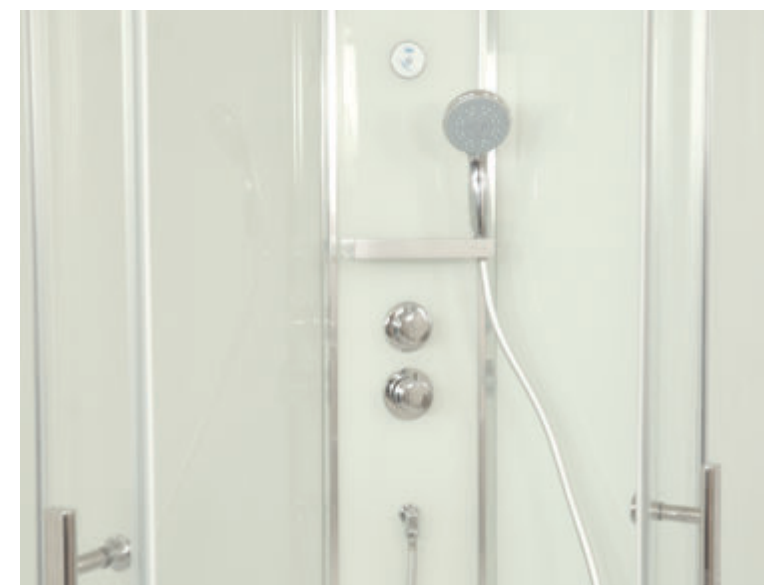

» ПРЕИМУЩЕСТВА / ADVANTAGES

- Безсиликоновая сборка / Silicon-free Assembly
- Термостатический смеситель / Thermostatic mixer
- Шланг силиконовый / Silicone hose
- Регулируемые по высоте ножки / Adjustable legs
- Аннодированные профили / Anodized profiles
- Ручки из нержавеющей стали / Stainless steel handles
- Двойные ролики направляющие / Twin door rollers
- Поддон на усиленном металлическом каркасе / Tray reinforced with metallic ribbing
- Крепление профилей замочного типа / Fastening of key type profiles
- Антискользящее покрытие поддона / Anti-slip tray
- Ударопрочное каленое стекло / Impact-resistant tempered glass
- Покрытие стекла водоотталкивающее / The glass coating is water repellent