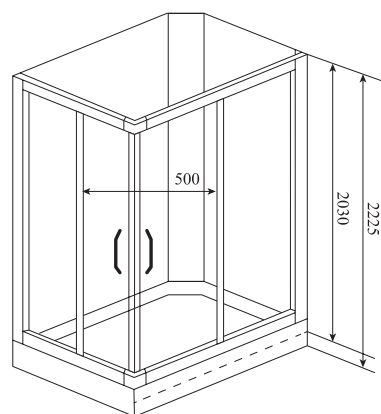

ДУШЕВАЯ КАБИНА / SHOWER CABIN

TIMO ILMA
102 L / R

PPЦ
RMP

102 L 88 900₽

102 R 88 900₽

Артикул / NUMBER

102 L / R

ШИРИНА (см) / WIDTH (cm)

120

ГЛУБИНА (см) / DEPTH (cm)

80

ВЫСОТА (см) / HEIGHT (cm)

225

КОЛИЧЕСТВО КОРОБОК (ед) / BOXES No (units)

4

ОБЪЕМ (м³) / VOLUME (m³)

1.7

ВЕС (кг) / WEIGHT (kg)

120

ОРИЕНТАЦИЯ / ORIENTATION

левая / правая

ПОЛОТНО ДВЕРИ / DOOR LEAF

прозрачное

ЦВЕТ ПРОФИЛЯ / PROFILE COLOR

глянцевый хром

» ФУНКЦИОНАЛ / FUNCTIONS

- Ручная лейка / Hand shower
- Тропический душ / Monsoon rain shower
- Термостатический смеситель / Thermostatic mixer
- Смеситель двухрежимный / Mixer two-mode
- Гидрозатвор с сифоном / Hydraulic lock with siphon
- Полочка / Ledge
- Стекло 6 мм / Glass 6 mm

» ДОПОЛНИТЕЛЬНЫЕ ОПЦИИ / ADDITIONAL OPTIONS

- Хаммам / Hammam
  PPЦ / RMP 22 700₽
- Стульчик / Highchair
  PPЦ / RMP 13 300₽
- Крыша ILMA / ILMA Roof
  PPЦ / RMP 9 700₽

» ПРЕИМУЩЕСТВА / ADVANTAGES

- Безсиликоновая сборка / Silicon-free Assembly
- Термостатический смеситель / Thermostatic mixer
- Шланг силиконовый / Silicone hose
- Регулируемые по высоте ножки / Adjustable legs
- Аннодированные профили / Anodized profiles
- Ручки из нержавеющей стали / Stainless steel handles
- Двойные ролики направляющие / Twin door rollers
- Поддон на усиленном металлическом каркасе / Tray reinforced with metallic ribbing
- Крепление профилей замочного типа / Fastening of key type profiles
- Антискользящее покрытие поддона / Anti-slip tray
- Ударопрочное каленое стекло / Impact-resistant tempered glass
- Покрытие стекла водоотталкивающее / The glass coating is water repellent