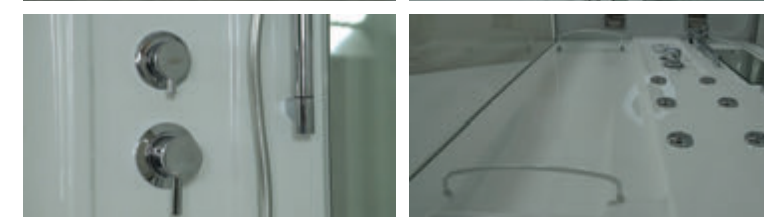

» ПРЕИМУЩЕСТВА / ADVANTAGES

- Шланг силиконовый / Silicone hose
- Поддон на усиленном металлическом каркасе / Tray reinforced with metallic ribbing
- Штанга (держатель ручной лейки) регулируемая по высоте / Rod (hand shower holder) adjustable in height
- Антискользящее покрытие поддона / Anti-slip tray
- Регулируемые по высоте ножки / Adjustable legs
- Ударопрочное каленое стекло / Impact-resistant tempered glass
- Аннодированные профили / Anodized profiles
- Покрытие стекла водоотталкивающее / The glass coating is water repellent
- Ручки из нержавеющей стали / Stainless steel handles
- Двойные ролики направляющие / Twin door rollers