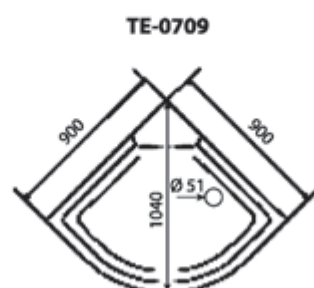

ДУШЕВАЯ КАБИНА / SHOWER CABIN

TIMO ECO
TE-0709 P / 0701 P

РРЦ
RMP

TE-0709 P 45 700₽

TE-0701 P 49 200₽

АРТИКУЛ / NUMBER

TE-0709 P / TE-0701 P

ШИРИНА (см) / WIDTH (cm)

90 / 100

ГЛУБИНА (см) / DEPTH (cm)

90 / 100

ВЫСОТА (см) / HEIGHT (cm)

218

КОЛИЧЕСТВО КОРОБОК (ед.) / BOXES No (units)

3

ОБЪЕМ (м³) / VOLUME (m³)

0.7 / 1.0

ВЕС (кг) / WEIGHT (kg)

80 / 90

ОРИЕНТАЦИЯ / ORIENTATION

универсальная

ПОЛОТНО ДВЕРИ / DOOR LEAF

матовое, рифленое

ЦВЕТ ПРОФИЛЯ / PROFILE COLOR

белый

>> ФУНКЦИОНАЛ / FUNCTIONS

- Ручная лейка / Hand shower
- Тропический душ / Monsoon rain shower
- Смеситель холодная / горячая вода / Mixer cold / hot water
- Смеситель двухрежимный / Mixer two-mode
- Гидрозатвор с сифоном / Hydraulic lock with siphon
- Полочка / Ledge
- Зеркало / Mirror
- Стекло 4 мм / Glass 4 mm

>> ДОПОЛНИТЕЛЬНЫЕ ОПЦИИ / ADDITIONAL OPTIONS

- Термостатический смеситель / Thermostatic mixer
- Хаммам / Hamam

РРЦ / RMP 6 100₽

РРЦ / RMP 22 700₽

>> ПРЕИМУЩЕСТВА / ADVANTAGES

- Безсиликоновая сборка / Silicon-free Assembly
- Регулируемые по высоте ножки / Adjustable legs
- Поддон на усиленном металлическом каркасе / Tray reinforced with metallic ribbing
- Антискользящее покрытие поддона / Anti-slip tray
- Ударопрочное каленое стекло / Impact-resistant tempered glass
- Покрывание стекла водоотталкивающее / The glass coating is water repellent