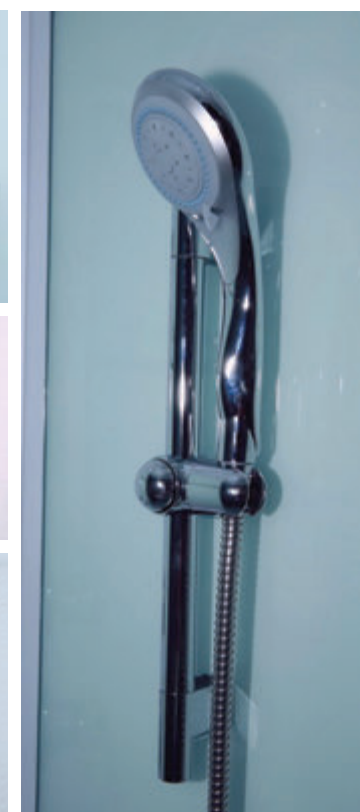

» ПРЕИМУЩЕСТВА / ADVANTAGES

- Безсиликоновая сборка / Silicon-free Assembly
- Антискользящее покрытие поддона / Anti-slip tray
- Штанга (держатель ручной лейки) регулируемая по высоте / Rod (hand shower holder) adjustable in height
- Ударопрочное каленое стекло / Impact-resistant tempered glass
- Регулируемые по высоте ножки / Adjustable legs
- Покрытие стекла водоотталкивающее / The glass coating is water repellent
- Поддон на усиленном металлическом каркасе / Tray reinforced with metallic ribbing