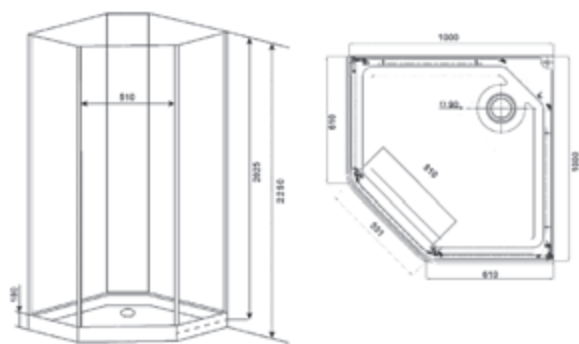

Размер указан с учётом крышки (2250мм)

ILMA BLACK 701

Размер указан с учётом крышки (2250мм)

» ФУНКЦИОНАЛ / FUNCTIONS

- Ручная лейка / Hand shower
- Тропический душ / Monsoon rain shower
- Термостатический смеситель / Thermostatic mixer
- Смеситель двухрежимный / Mixer two-mode
- Гидрозатвор с сифоном / Hydraulic lock with siphon
- Полочка / Ledge
- Стекло 6 мм / Glass 6 mm

» ДОПОЛНИТЕЛЬНЫЕ ОПЦИИ / ADDITIONAL OPTIONS

- Хаммам / Hammam
- Крыша ILMA / ILMA Roof
- Стульчик / Highchair
- РРЦ / RMP **22 700₽**
- РРЦ / RMP **9 700₽**
- РРЦ / RMP **13 300₽**

» ПРЕИМУЩЕСТВА / ADVANTAGES

- Безсиликоновая сборка / Silicon-free Assembly
- Термостатический смеситель / Thermostatic mixer
- Шланг силиконовый / Silicone hose
- Регулируемые по высоте ножки / Adjustable legs
- Анодированные профили / Anodized profiles
- Ручки из нержавеющей стали / Stainless steel handles
- Двойные ролики направляющиеся / Twin door rollers
- Поддон на усиленном металлическом каркасе / Tray reinforced with metallic ribbing
- Крепление профилей замочного типа / Fastening of key type profiles
- Антискользящее покрытие поддона / Anti-slip tray
- Ударопрочное каленое стекло / Impact-resistant tempered glass
- Покрытие стекла водоотталкивающее / The glass coating is water repellent