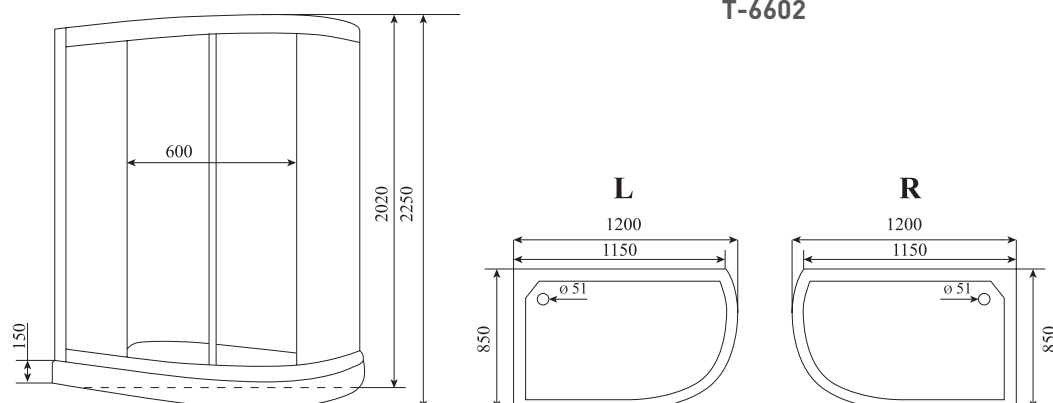

РРЦ
RMP

T-6602 L Silver 73 300₽

T-6602 R Silver 73 300₽

T-6602 L Black 73 300₽

T-6602 R Black 73 300₽

АРТИКУЛ / NUMBER

T-6602 L / R Silver / Black

ШИРИНА (см) / WIDTH (cm)

120

ГЛУБИНА (см) / DEPTH (cm)

85

ВЫСОТА (см) / HEIGHT (cm)

220

КОЛИЧЕСТВО КОРОБОК (ед) / BOXES № (units)

4

ОБЪЕМ (м³) / VOLUME (m³)

1.3

ВЕС (кг) / WEIGHT (kg)

120

ОРИЕНТАЦИЯ / ORIENTATION

левая / правая

ПОЛОТНО ДВЕРИ / DOOR LEAF

прозрачное

ЦВЕТ ПРОФИЛЯ / PROFILE COLOR

Silver - матовый хром / Black - матовый черный

T-6602