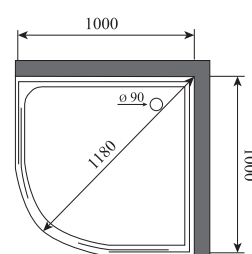

ДУШЕВАЯ КАБИНА / SHOWER CABIN

TIMO ILMA
909/901

РРЦ
RMP

909 **84 200₽**

901 **88 900₽**

Артикул / NUMBER

909 / 901

ШИРИНА (см) / WIDTH (cm)

90 / 100

ГЛУБИНА (см) / DEPTH (cm)

90 / 100

ВЫСОТА (см) / HEIGHT (cm)

225

КОЛИЧЕСТВО КОРОБОК (ед) / BOXES No (units)

4

ОБЪЕМ (м³) / VOLUME (m³)

1.5

ВЕС (кг) / WEIGHT (kg)

100 / 110

ОРИЕНТАЦИЯ / ORIENTATION

универсальная

ПОЛОТНО ДВЕРИ / DOOR LEAF

прозрачное

ЦВЕТ ПРОФИЛЯ / PROFILE COLOR

гляцевый хром

» ФУНКЦИОНАЛ / FUNCTIONS

- Ручная лейка / Hand shower
- Тропический душ / Monsoon rain shower
- Термостатический смеситель / Thermostatic mixer
- Смеситель двухрежимный / Mixer two-mode
- Гидрозатвор с сифоном / Hydraulic lock with siphon
- Полочка / Ledge
- Стекло 6 мм / Glass 6 mm

» ДОПОЛНИТЕЛЬНЫЕ ОПЦИИ / ADDITIONAL OPTIONS

- Хаммам / Hammam
- Крыша ILMA / ILMA Roof
- Стульчик / Highchair
- РРЦ / RMP **22 700₽**
- РРЦ / RMP **9 700₽**
- РРЦ / RMP **13 300₽**

» ПРЕИМУЩЕСТВА / ADVANTAGES

- Безсиликоновая сборка / Silicon-free Assembly
- Термостатический смеситель / Thermostatic mixer
- Шланг силиконовый / Silicone hose
- Регулируемые по высоте ножки / Adjustable legs
- Анодированные профили / Anodized profiles
- Ручки из нержавеющей стали / Stainless steel handles
- Двойные ролики направляющиеся / Twin door rollers
- Поддон на усиленном металлическом каркасе / Tray reinforced with metallic ribbing
- Крепление профилей замочного типа / Fastening of key type profiles
- Антискользящее покрытие поддона / Anti-slip tray
- Ударопрочное каленое стекло / Impact-resistant tempered glass
- Покрытие стекла водоотталкивающее / The glass coating is water repellent

ILMA 901