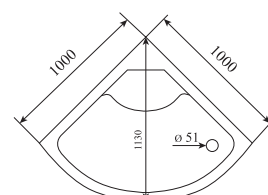

ДУШЕВАЯ КАБИНА / SHOWER CABIN

TIMO COMFORT T-8890 / T-8800
Clean Glass/Fabric Glass

РРЦ
RMP

T-8890
Clean Glass / Fabric Glass **90 000₽**

T-8800
Clean Glass / Fabric Glass **92 500₽**

Артикул / NUMBER
T-8890 / T-8800 Clean Glass / Fabric Glass

ШИРИНА (см) / WIDTH (cm)
90 / 100

ГЛУБИНА (см) / DEPTH (cm)
90 / 100

ВЫСОТА (см) / HEIGHT (cm)
220

КОЛИЧЕСТВО КОРОБОК (ед) / BOXES No (units)
4

ОБЪЕМ (м³) / VOLUME (m³)
1.0 / 1.2

ВЕС (кг) / WEIGHT (kg)
95 / 100

ОРИЕНТАЦИЯ / ORIENTATION
универсальная

ПОЛОТНО ДВЕРИ / DOOR LEAF
прозрачное / матовое

ЦВЕТ ПРОФИЛЯ / PROFILE COLOR
глянцевый хром

» ФУНКЦИОНАЛ / FUNCTIONS

- Ручная лейка / Hand shower
- Тропический душ / Monsoon rain shower
- Каскадный душ / Cascade shower
- Точечный гидромассаж / Targeted hydro massage
- Термостатический смеситель / Thermostatic mixer
- Смеситель четырехрежимный / Mixer four-mode
- Клик-клак с сифоном / Click-clack with siphon
- Полочка / Ledge
- Зеркало / Mirror
- Сенсорный пульт управления / Touch control panel
- Подсветка / Illumination
- Радио / Radio
- Вентилятор / Fan
- Стекло 5 мм / Glass 5 mm
- Встроенное сиденье / Built-in seat

» ДОПОЛНИТЕЛЬНЫЕ ОПЦИИ / ADDITIONAL OPTIONS

- Хаммам / Hammam

РРЦ / RMP 22 700₽

» ПРЕИМУЩЕСТВА / ADVANTAGES