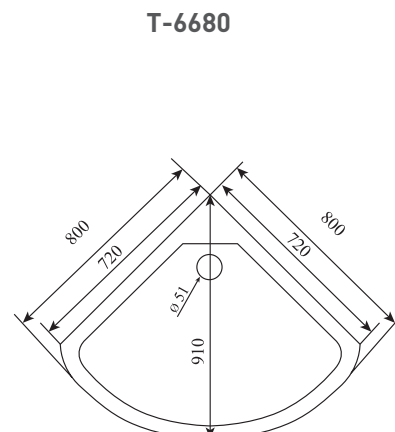

РРЦ
RMP

T-6680 Silver 57 700₽

T-6680 Black 57 700₽

Артикул / NUMBER
TE-6680 Silver / Black

ШИРИНА (см) / WIDTH (cm)
80

ГЛУБИНА (см) / DEPTH (cm)
80

ВЫСОТА (см) / HEIGHT (cm)
220

КОЛИЧЕСТВО КОРОБОК (ед) / BOXES No (units)
4

ОБЪЕМ (м³) / VOLUME (m³)
1.0

ВЕС (кг) / WEIGHT (kg)
85

ОРИЕНТАЦИЯ / ORIENTATION
универсальная

ПОЛОТНО ДВЕРИ / DOOR LEAF
прозрачное

ЦВЕТ ПРОФИЛЯ / PROFILE COLOR
Silver - матовый хром / Black - матовый черный