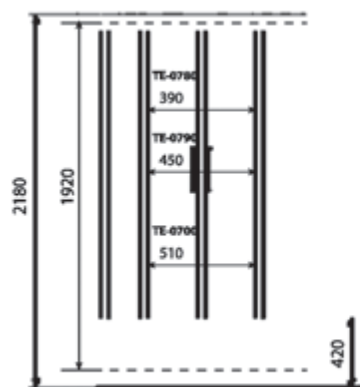

ДУШЕВАЯ КАБИНА / SHOWER CABIN

TIMO ECO
TE-0709 / 0701

РРЦ
 RMP

TE-0709 48 100₽
TE-0701 51 700₽

 АРТИКУЛ / NUMBER
TE-0709 / TE-0701

 ШИРИНА (см) / WIDTH (cm)
90 / 100

 ГЛУБИНА (см) / DEPTH (cm)
90 / 100

 ВЫСОТА (см) / HEIGHT (cm)
218