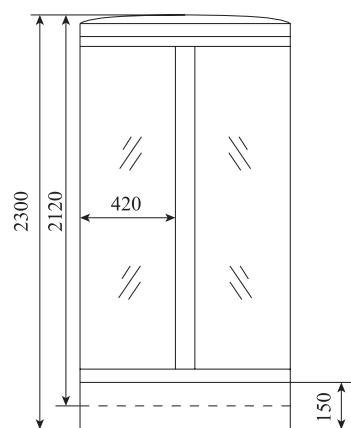

ДУШЕВАЯ КАБИНА / SHOWER CABIN

TIMO LUX
TL-1501

PPЦ
RMP

TL-1501

105 700₽

Артикул / NUMBER

TL-1501

ШИРИНА (см) / WIDTH (cm)

110

ГЛУБИНА (см) / DEPTH (cm)

95

ВЫСОТА (см) / HEIGHT (cm)

230

КОЛИЧЕСТВО КОРОБОК (ед) / BOXES No (units)

4

ОБЪЕМ (м³) / VOLUME (m³)

1.5

ВЕС (кг) / WEIGHT (kg)

150

ОРИЕНТАЦИЯ / ORIENTATION

универсальная

ПОЛОТНО ДВЕРИ / DOOR LEAF

прозрачное

ЦВЕТ ПРОФИЛЯ / PROFILE COLOR

матовый хром

» ФУНКЦИОНАЛ / FUNCTIONS

- Ручная лейка / Hand shower
- Тропический душ / Monsoon rain shower
- Точечный гидромассаж / Targeted hydro massage
- Смеситель холодная / горячая вода / Mixer cold / hot water
- Смеситель трехрежимный / Mixer three-mode
- Гидрозатвор с сифоном / Hydraulic lock with siphon
- Полочка / Ledge
- Зеркало / Mirror
- Сенсорный пульт управления / Touch control panel
- Подсветка / Illumination
- Радио / Radio
- Вентилятор / Fan
- Стекло 6 мм / Glass 6 mm
- Встроенное сиденье / Built-in seat

» ДОПОЛНИТЕЛЬНЫЕ ОПЦИИ / ADDITIONAL OPTIONS

- Термостатический смеситель / Thermostatic mixer
- Хаммам / Hamam

PPЦ / RMP 6 100₽

PPЦ / RMP 22 700₽

» ПРЕИМУЩЕСТВА / ADVANTAGES

- Регулируемые по высоте ножки / Adjustable legs
- Антискользящее покрытие поддона / Anti-slip tray
- Анодированные профили / Anodized profiles
- Ударопрочное каленое стекло / Impact-resistant tempered glass
- Ручки из нержавеющей стали / Stainless steel handles
- Покрытие стекла водоотталкивающее / The glass coating is water repellent
- Двойные ролики направляющиеся / Twin door rollers
- Поддон на усиленном металлическом каркасе / Tray reinforced with metallic ribbing