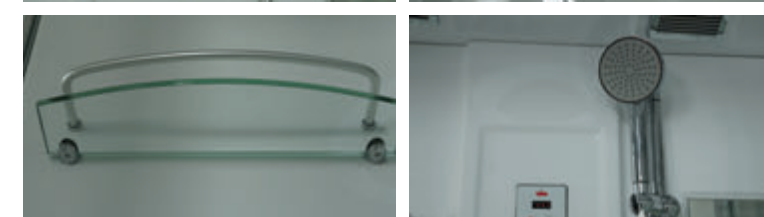

» ПРЕИМУЩЕСТВА / ADVANTAGES

- Шланг силиконовый / Silicone hose
- Поддон на усиленном металлическом каркасе / Tray reinforced with metallic ribbing
- Штанга (держатель ручной лейки) регулируемая по высоте / Rod (hand shower holder) adjustable in height
- Антискользящее покрытие поддона / Anti-slip tray
- Регулируемые по высоте ножки / Adjustable legs
- Ударопрочное каленое стекло / Impact-resistant tempered glass
- Аннодированные профили / Anodized profiles
- Покрытие стекла водоотталкивающее / The glass coating is water repellent
- Ручки из нержавеющей стали / Stainless steel handles
- Двойные ролики направляющие / Twin door rollers