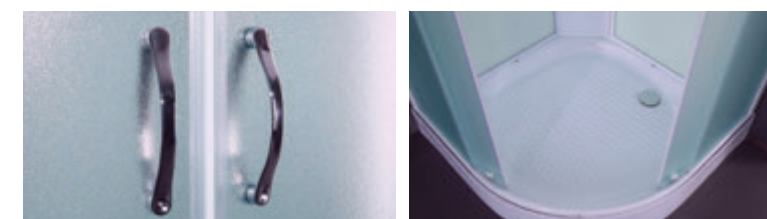

>> ПРЕИМУЩЕСТВА / ADVANTAGES

- Безсиликоновая сборка / Silicon-free Assembly
- Антискользящее покрытие поддона / Anti-slip tray
- Штанга (держатель ручной лейки) регулируемая по высоте / Rod (hand shower holder) adjustable in height
- Ударопрочное каленое стекло / Impact-resistant tempered glass
- Регулируемые по высоте ножки / Adjustable legs
- Покрытие стекла водоотталкивающее / The glass coating is water repellent
- Поддон на усиленном металлическом каркасе / Tray reinforced with metallic ribbing