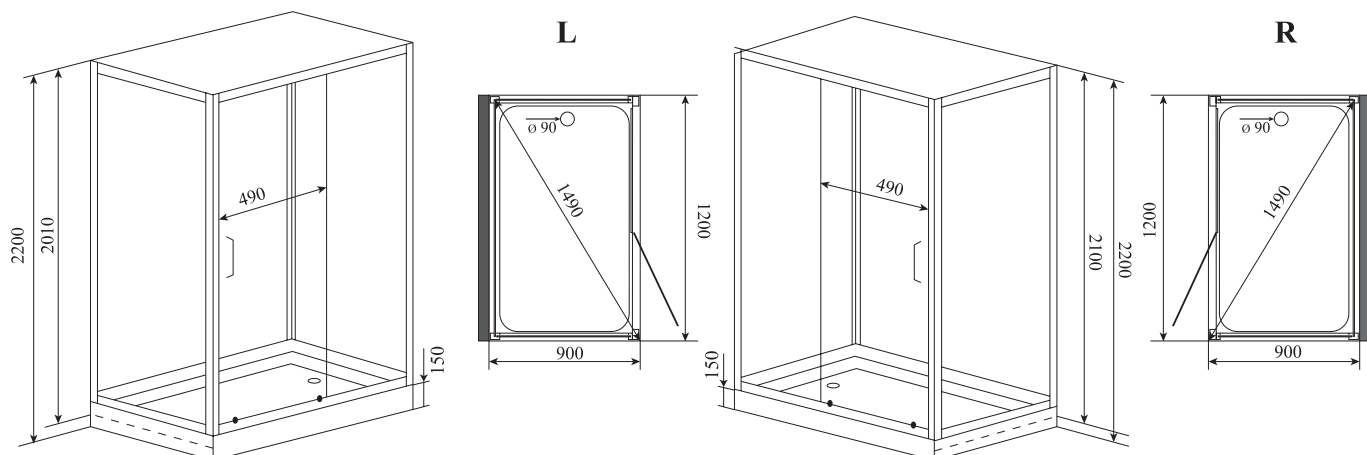

PPЦ
RMP

PURO H-510 L **186 100₽**

PURO H-510 R **186 100₽**

Артикул / NUMBER
PURO H-510 L / R

ШИРИНА (см) / WIDTH (cm)
120

ГЛУБИНА (см) / DEPTH (cm)
90

ВЫСОТА (см) / HEIGHT (cm)
220

КОЛИЧЕСТВО КОРОБОК (ед) / BOXES No (units)
5

ОБЪЕМ (м³) / VOLUME (m³)
1.7

ВЕС (кг) / WEIGHT (kg)
150

ОРИЕНТАЦИЯ / ORIENTATION
левая / правая

ПОЛОТНО ДВЕРИ / DOOR LEAF
прозрачное

ЦВЕТ ПРОФИЛЯ / PROFILE COLOR
глянцевый хром