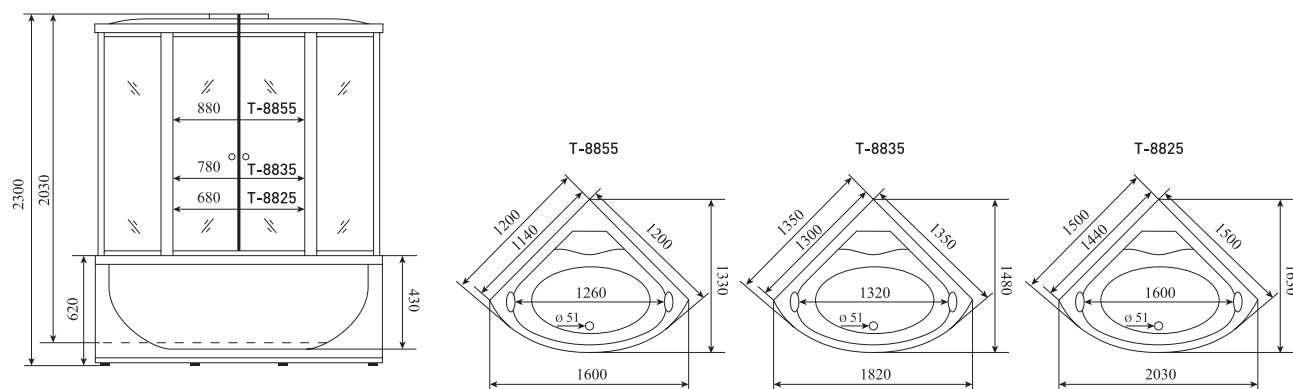

ОБЪЕМ (м³) / VOLUME (m³)
2.5 / 3.0 / 3.5

ВЕС (кг) / WEIGHT (kg)
150 / 160 / 170

ОРИЕНТАЦИЯ / ORIENTATION
универсальная

ПОЛОТНО ДВЕРИ / DOOR LEAF
прозрачное / матовое

ЦВЕТ ПРОФИЛЯ / PROFILE COLOR
глянцевый хром