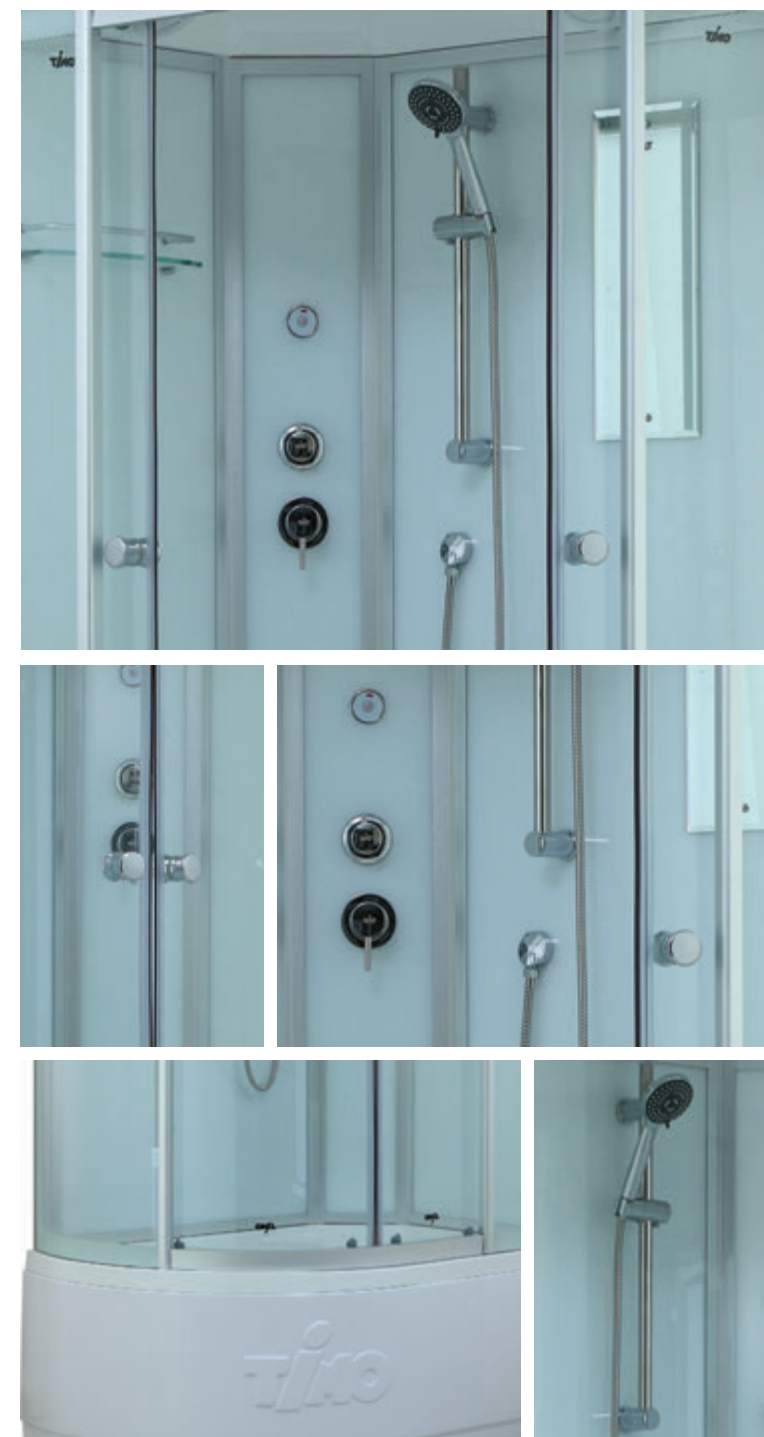

ДУШЕВАЯ КАБИНА / SHOWER CABIN

TIMO STANDART
T-6602 L / R Silver / Black

РРЦ
RMP

T-6602 L Silver 73 300₽

T-6602 R Silver 73 300₽

T-6602 L Black 73 300₽

T-6602 R Black 73 300₽

АРТИКУЛ / NUMBER