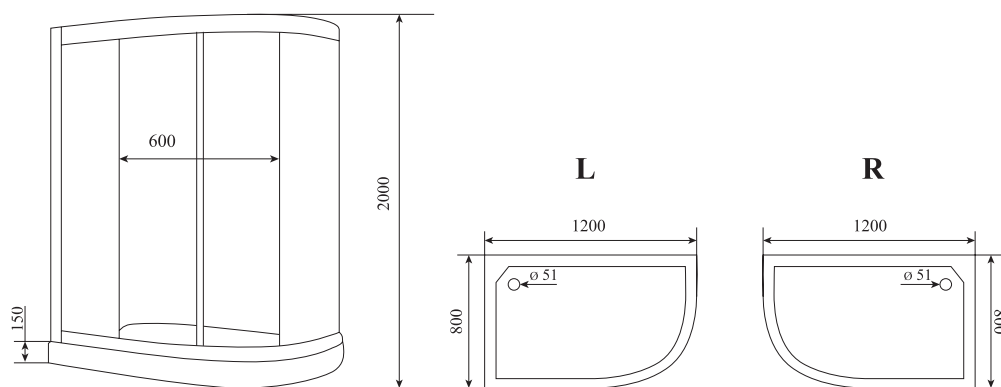

РРЦ
RMP

BY-549 L 52 900₽

BY-549 R 52 900₽

Артикул / NUMBER
BY-549 L / BY-549 R

Ширина (см) / WIDTH (cm)
120

Глубина (см) / DEPTH (cm)
80

Высота (см) / HEIGHT (cm)
185

Количество коробок (ед.) / BOXES № (units)
2

Объем (м³) / VOLUME (m³)
0.8

Вес (кг) / WEIGHT (kg)
60

Ориентация / ORIENTATION
левая / правая

Полотно двери / DOOR LEAF
прозрачное

Цвет профиля / PROFILE COLOR
глянцевый хром