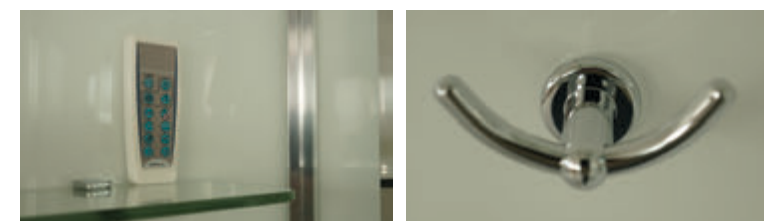

» ДОПОЛНИТЕЛЬНЫЕ ОПЦИИ / ADDITIONAL OPTIONS

- Стульчик / Highchair
- РРЦ / RMP 13 300₽**

» ПРЕИМУЩЕСТВА / ADVANTAGES

- Безсиликоновая сборка / Silicon-free Assembly
- Шланг силиконовый / Silicone hose
- Штанга (держатель ручной лейки) регулируемая по высоте / Rod (hand shower holder) adjustable in height
- Регулируемые по высоте ножки / Adjustable legs
- Анодированные профили / Anodized profiles
- Ручки из нержавеющей стали / Stainless steel handles
- Двойные ролики направляющиеся / Twin door rollers
- Поддон на усиленном металлическом каркасе / Tray reinforced with metallic ribbing
- Антискользящее покрытие поддона / Anti-slip tray
- Ударопрочное каленое стекло / Impact-resistant tempered glass
- Покрытие стекла водоотталкивающее / The glass coating is water repellent