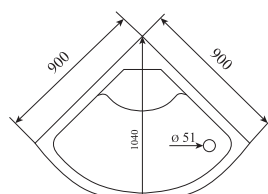

ДУШЕВАЯ КАБИНА / SHOWER CABIN

TIMO STANDART
T-1190 / T-1100

РРЦ
RMP

T-1190 **68 400₽**

T-1100 **70 900₽**

Артикул / NUMBER
T-1190 / T-1100

ШИРИНА (см) / WIDTH (cm)
90 / 100

ГЛУБИНА (см) / DEPTH (cm)
90 / 100

ВЫСОТА (см) / HEIGHT (cm)
220

КОЛИЧЕСТВО КОРОБОК (ед) / BOXES No (units)
4

ОБЪЕМ (м³) / VOLUME (m³)
1.0 / 1.2

ВЕС (кг) / WEIGHT (kg)
95 / 100

ОРИЕНТАЦИЯ / ORIENTATION
универсальная

ПОЛОТНО ДВЕРИ / DOOR LEAF
тонируемое

ЦВЕТ ПРОФИЛЯ / PROFILE COLOR
хром

» ФУНКЦИОНАЛ / FUNCTIONS

- Ручная лейка / Hand shower
- Тропический душ / Monsoon rain shower
- Точечный гидромассаж / Targeted hydro massage
- Гидромассаж ног / Foot hydro massage
- Смеситель холодная / горячая вода / Mixer cold / hot water
- Смеситель четырехрежимный / Mixer four-mode
- Клик-клак с сифоном / Click-clack with siphon
- Полочка / Ledge
- Сенсорный пульт управления / Touch panel
- Подсветка / Illumination
- Радио FM
- Вентилятор / Fan
- Стекло 5 мм / Glass 5 mm
- Встроенное сидение / Built-in seat

» ДОПОЛНИТЕЛЬНЫЕ ОПЦИИ / ADDITIONAL OPTIONS

- Термостатический смеситель / Thermostatic mixer
- Хаммам / Hamam

РРЦ / RMP **6 100₽**

РРЦ / RMP **22 700₽**

» ПРЕИМУЩЕСТВА / ADVANTAGES

- Регулируемые по высоте ножки / Adjustable legs
- Антискользящее покрытие поддона / Anti-slip tray
- Аннодированные профили / Anodized profiles
- Ударопрочное каленое стекло / Impact-resistant tempered glass
- Ручки из нержавеющей стали / Stainless steel handles
- Покрытие стекла водоотталкивающее / The glass coating is water repellent
- Двойные ролики направляющие / Twin door rollers
- Поддон на усиленном металлическом каркасе / Tray reinforced with metallic ribbing