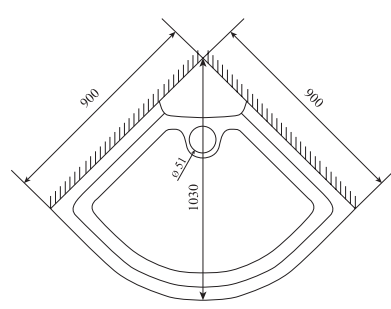

ДУШЕВАЯ КАБИНА / SHOWER CABIN

TIMO COMFORT T-8809 / T-8801
Clean Glass / Fabric Glass

РРЦ
RMP

T-8809
Clean Glass / Fabric Glass **92 500₽**

T-8801
Clean Glass / Fabric Glass **96 100₽**

Артикул / NUMBER
T-8809 / T-8801 Clean Glass / Fabric Glass

ШИРИНА (см) / WIDTH (cm)
90 / 100

ГЛУБИНА (см) / DEPTH (cm)
90 / 100

ВЫСОТА (см) / HEIGHT (cm)
220

КОЛИЧЕСТВО КОРОБОК (ед) / BOXES No (units)
4

ОБЪЕМ (м³) / VOLUME (m³)
1.1 / 1.2

ВЕС (кг) / WEIGHT (kg)
110 / 115

ОРИЕНТАЦИЯ / ORIENTATION
универсальная

ПОЛОТНО ДВЕРИ / DOOR LEAF
прозрачное / матовое

ЦВЕТ ПРОФИЛЯ / PROFILE COLOR
глянцевый хром

» ФУНКЦИОНАЛ / FUNCTIONS

- Ручная лейка / Hand shower
- Тропический душ / Monsoon rain shower
- Каскадный душ / Cascade shower
- Точечный гидромассаж / Targeted hydro massage
- Термостатический смеситель / Thermostatic mixer
- Смеситель четырехрежимный / Mixer four-mode
- Гидрозатвор с сифоном / Hydraulic lock with siphon
- Полочка / Ledge
- Зеркало / Mirror
- Сенсорный пульт управления / Touch control panel
- Подсветка / Illumination
- Радио / Radio
- Вентилятор / Fan
- Стекло 5 мм / Glass 5 mm

» ДОПОЛНИТЕЛЬНЫЕ ОПЦИИ / ADDITIONAL OPTIONS

- Хаммам / Hammam
- Стульчик / Highchair
- **РРЦ / RMP 22 700₽**
- **РРЦ / RMP 13 300₽**

» ПРЕИМУЩЕСТВА / ADVANTAGES