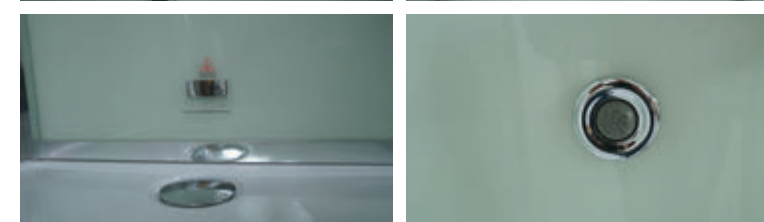

» ДОПОЛНИТЕЛЬНЫЕ ОПЦИИ / ADDITIONAL OPTIONS

- Стульчик / Highchair
- PPЦ / RMP **13 300₽**

» ПРЕИМУЩЕСТВА / ADVANTAGES

- Безсиликоновая сборка / Silicon-free Assembly
- Штанга (держатель ручной лейки) регулируемая по высоте / Rod (hand shower holder) adjustable in height
- Регулируемые по высоте ножки / Adjustable legs
- Анодированные профили / Anodized profiles
- Ручки из нержавеющей стали / Stainless steel handles
- Поддон на усиленном металлическом каркасе / Tray reinforced with metallic ribbing
- Антискользящее покрытие поддона / Anti-slip tray
- Ударопрочное каленое стекло / Impact-resistant tempered glass
- Покрытие стекла водоотталкивающее / The glass coating is water repellent