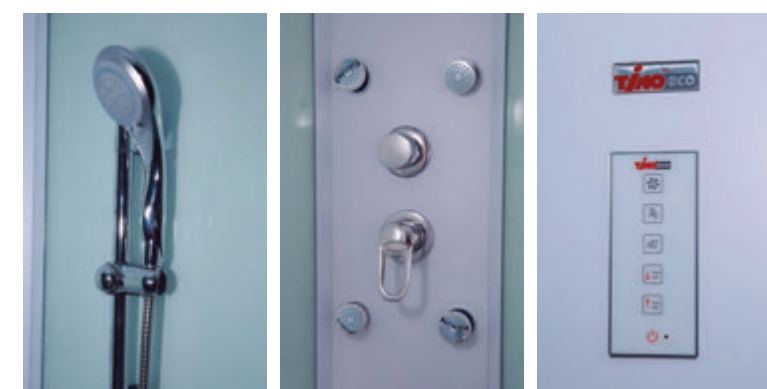

>> ПРЕИМУЩЕСТВА / ADVANTAGES

- Безсиликоновая сборка / Silicon-free Assembly
- Антискользящее покрытие поддона / Anti-slip tray
- Штанга (держатель ручной лейки) регулируемая по высоте / Rod (hand shower holder) adjustable in height
- Ударопрочное каленое стекло / Impact-resistant tempered glass
- Регулируемые по высоте ножки / Adjustable legs
- Покрытие стекла водоотталкивающее / The glass coating is water repellent
- Поддон на усиленном металлическом каркасе / Tray reinforced with metallic ribbing