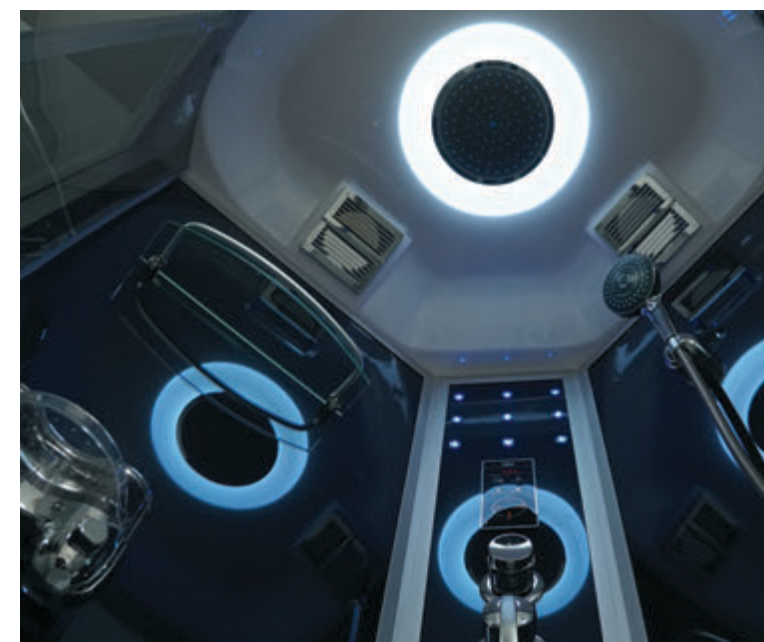

ДУШЕВАЯ КАБИНА / SHOWER CABIN

TIMO STANDART
T-1109 P / T-1101 P

РРЦ
RMP

T-1109 P 67 300₽

T-1101 P 69 600₽

Артикул / NUMBER
T-1109 P / T-1101 P

Ширина (см) / WIDTH (cm)
90 / 100

Глубина (см) / DEPTH (cm)
90 / 100