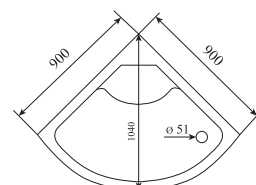

РРЦ
RMP

T-6690 Silver 60 100₽

T-6690 Black 60 100₽

T-6600 Silver 62 400₽

T-6600 Black 62 400₽

Артикул / NUMBER

T-6690 / T-6600 Silver / Black

ШИРИНА (см) / WIDTH (cm)

90 / 100

ГЛУБИНА (см) / DEPTH (cm)

90 / 100

ВЫСОТА (см) / HEIGHT (cm)

220

КОЛИЧЕСТВО КОРОБОК (ед) / BOXES No (units)

4

ОБЪЕМ (м³) / VOLUME (m³)

1.0

ВЕС (кг) / WEIGHT (kg)

95

ОРИЕНТАЦИЯ / ORIENTATION

универсальная

ПОЛОТНО ДВЕРИ / DOOR LEAF

прозрачное

ЦВЕТ ПРОФИЛЯ / PROFILE COLOR

Silver - матовый хром / Black - матовый черный

T-6690