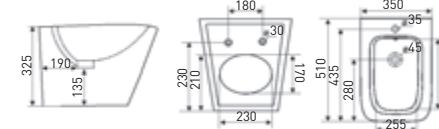

» ПРЕИМУЩЕСТВА / ADVANTAGES

- Скрытое подключение
  Hidden connection
- Антигрязевое покрытие
  Anti-dirt coating
- Антибактериальное покрытие
  Antibacterial coating