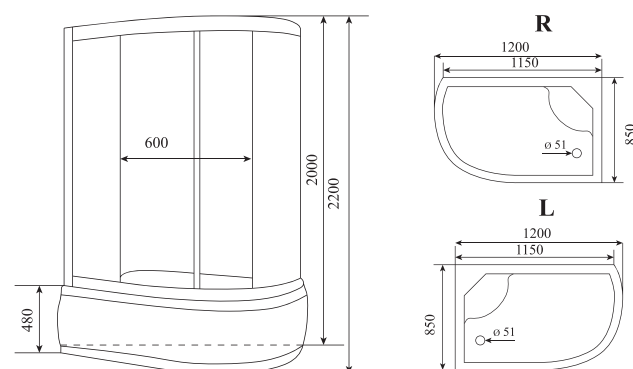

ДУШЕВАЯ КАБИНА / SHOWER CABIN

TIMO COMFORT T-8820
Clean Glass / Fabric Glass L / R P

РРЦ
RMP

T-8820 L P
Clean Glass / Fabric Glass **97 300₽**

T-8820 R P
Clean Glass / Fabric Glass **97 300₽**

Артикул / NUMBER
T-8820 / T-8820 Clean Glass / Fabric Glass L / R P

ШИРИНА (см) / WIDTH (cm)
120

ГЛУБИНА (см) / DEPTH (cm)
85

ВЫСОТА (см) / HEIGHT (cm)
220

КОЛИЧЕСТВО КОРОБОК (ед) / BOXES No (units)
4

ОБЪЕМ (м³) / VOLUME (m³)
1.3

ВЕС (кг) / WEIGHT (kg)
115

ОРИЕНТАЦИЯ / ORIENTATION
левая / правая

ПОЛОТНО ДВЕРИ / DOOR LEAF
прозрачное / матовое

ЦВЕТ ПРОФИЛЯ / PROFILE COLOR
гляnceвый хром

» ФУНКЦИОНАЛ / FUNCTIONS

- Ручная лейка / Hand shower
- Тропический душ / Monsoon rain shower
- Термостатический смеситель / Thermostatic mixer
- Смеситель двухрежимный / Mixer two-mode
- Клик-кляк с сифоном / Click-clack with siphon
- Полочка / Ledge
- Зеркало / Mirror
- Стекло 5 мм / Glass 5 mm
- Встроенное сиденье / Built-in seat

» ДОПОЛНИТЕЛЬНЫЕ ОПЦИИ / ADDITIONAL OPTIONS

- Хаммам / Hammam

РРЦ / RMP 22 700₽

» ПРЕИМУЩЕСТВА / ADVANTAGES

- Термостатический смеситель / Thermostatic mixer
- Шланг силиконовый / Silicone hose
- Штанга (держатель ручной лейки) регулируемая по высоте / Rod (hand shower holder) adjustable in height
- Регулируемые по высоте ножки / Adjustable legs
- Анодированные профили / Anodized profiles
- Ручки из нержавеющей стали / Stainless steel handles
- Двойные ролики направляющиеся / Twin door rollers
- Поддон на усиленном металлическом каркасе / Tray reinforced with metallic ribbing
- Антискользящее покрытие поддона / Anti-slip tray
- Ударопрочное каленое стекло / Impact-resistant tempered glass
- Покрытие стекла водоотталкивающее / The glass coating is water repellent