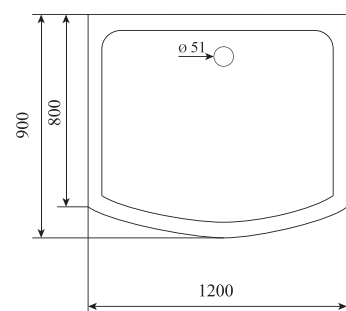

ДУШЕВАЯ КАБИНА / SHOWER CABIN

TIMO STANDART
T-1115

РРЦ
RMP

T-1115

92 500₽

Артикул / NUMBER
T-1115

ШИРИНА (см) / WIDTH (cm)
120

ГЛУБИНА (см) / DEPTH (cm)
90

ВЫСОТА (см) / HEIGHT (cm)
220

КОЛИЧЕСТВО КОРОБОК (ед) / BOXES No (units)
5

ОБЪЕМ (м³) / VOLUME (m³)
1.4

ВЕС (кг) / WEIGHT (kg)
120

ОРИЕНТАЦИЯ / ORIENTATION
универсальная

ПОЛОТНО ДВЕРИ / DOOR LEAF
тонирующее

ЦВЕТ ПРОФИЛЯ / PROFILE COLOR
хром

» ФУНКЦИОНАЛ / FUNCTIONS

- Ручная лейка / Hand shower
- Тропический душ / Monsoon rain shower
- Точечный гидромассаж / Targeted hydro massage
- Гидромассаж ног / Foot hydromassage
- Смеситель холодная / горячая вода / Mixer cold / hot water
- Смеситель четырехрежимный / Mixer four-mode
- Гидрозатвор с сифоном / Hydraulic lock with siphon
- Полочка / Ledge
- Сенсорный пульт управления / Touch panel
- Подсветка / Illumination
- Радио FM
- Вентилятор / Fan
- Стекло 5 мм / Glass 5 mm
- Встроенное сидение с ограничением до 50 кг / Built-in seat with restriction up to 50 kg

» ДОПОЛНИТЕЛЬНЫЕ ОПЦИИ / ADDITIONAL OPTIONS

- Термостатический смеситель / Thermostatic mixer
- Хаммам / Hammam

РРЦ / RMP 6 100₽

РРЦ / RMP 22 700₽

» ПРЕИМУЩЕСТВА / ADVANTAGES

- Регулируемые по высоте ножки / Adjustable legs
- Антискользящее покрытие поддона / Anti-slip tray
- Анодированные профили / Anodized profiles
- Ударопрочное каленое стекло / Impact-resistant tempered glass
- Ручки из нержавеющей стали / Stainless steel handles
- Покрытие стекла водоотталкивающее / The glass coating is water repellent
- Двойные ролики направляющиеся / Twin door rollers
- Поддон на усиленном металлическом каркасе / Tray reinforced with metallic ribbing