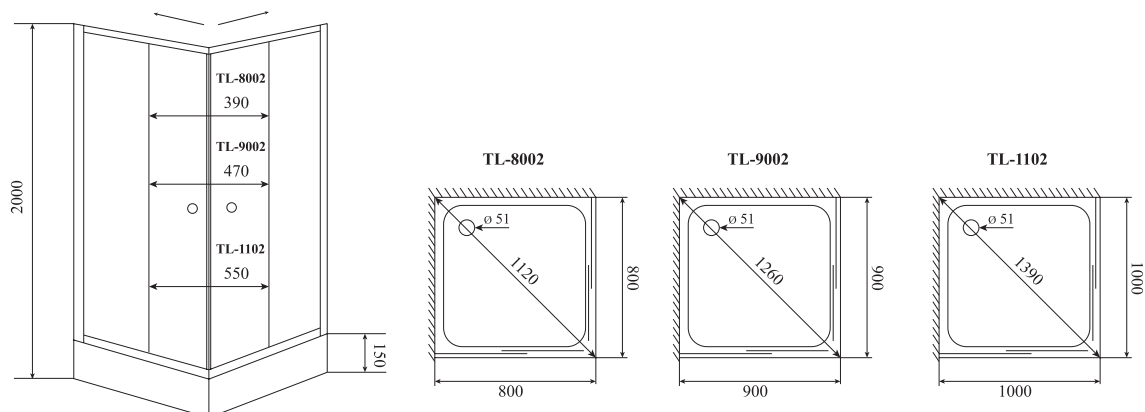

ОБЪЕМ (м³) / VOLUME (m³)
0.7 / 0.8 / 0.8

ВЕС (кг) / WEIGHT (kg)
50 / 55 / 60

ОРИЕНТАЦИЯ / ORIENTATION
универсальная

ПОЛОТНО ДВЕРИ / DOOR LEAF
прозрачное с рисунком / матовое

ЦВЕТ ПРОФИЛЯ / PROFILE COLOR
белый