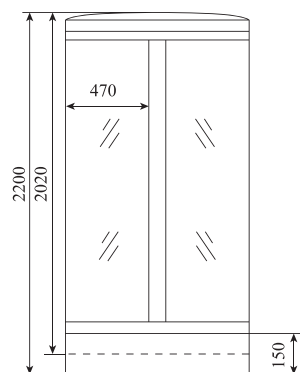

ДУШЕВАЯ КАБИНА / SHOWER CABIN

TIMO STANDART
T-1115

РРЦ
RMP

T-1115

92 500₽

Артикул / NUMBER
T-1115

ШИРИНА (см) / WIDTH (cm)
120

ГЛУБИНА (см) / DEPTH (cm)
90

ВЫСОТА (см) / HEIGHT (cm)
220

КОЛИЧЕСТВО КОРОБОК (ед) / BOXES No (units)
5

ОБЪЕМ (м³) / VOLUME (m³)
1.4

ВЕС (кг) / WEIGHT (kg)
120

ОРИЕНТАЦИЯ / ORIENTATION
универсальная

ПОЛОТНО ДВЕРИ / DOOR LEAF
тонирующее

ЦВЕТ ПРОФИЛЯ / PROFILE COLOR
хром

» ФУНКЦИОНАЛ / FUNCTIONS

- Ручная лейка / Hand shower
- Тропический душ / Monsoon rain shower
- Точечный гидромассаж / Targeted hydro massage
- Гидромассаж ног / Foot hydromassage
- Смеситель холодная / горячая вода / Mixer cold / hot water
- Смеситель четырехрежимный / Mixer four-mode
- Гидрозатвор с сифоном / Hydraulic lock with siphon
- Полочка / Ledge
- Сенсорный пульт управления / Touch panel
- Подсветка / Illumination
- Радио FM
- Вентилятор / Fan
- Стекло 5 мм / Glass 5 mm
- Встроенное сидение с ограничением до 50 кг / Built-in seat with restriction up to 50 kg

» ДОПОЛНИТЕЛЬНЫЕ ОПЦИИ / ADDITIONAL OPTIONS

- Термостатический смеситель / Thermostatic mixer
- Хаммам / Hammam

РРЦ / RMP 6 100₽

РРЦ / RMP 22 700₽

» ПРЕИМУЩЕСТВА / ADVANTAGES

- Регулируемые по высоте ножки / Adjustable legs
- Антискользящее покрытие поддона / Anti-slip tray
- Анодированные профили / Anodized profiles
- Ударопрочное каленое стекло / Impact-resistant tempered glass
- Ручки из нержавеющей стали / Stainless steel handles
- Покрытие стекла водоотталкивающее / The glass coating is water repellent
- Двойные ролики направляющиеся / Twin door rollers
- Поддон на усиленном металлическом каркасе / Tray reinforced with metallic ribbing