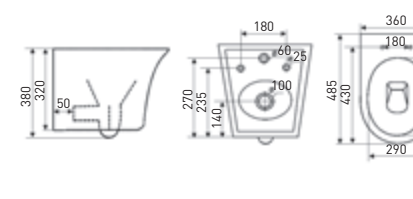

TIMO RIMLESS REKO TK-203

PPC / RMP

16 600₽

» ФУНКЦИОНАЛ / FUNCTIONS

- Подвесной унитаз
  Wall-hung toilet
- Горизонтальный выпуск
  Horizontal outlet
- Бачок, монтируемый в стену
  Wall-mounted tank
- Округлая форма
  Rounded shape

» ПРЕИМУЩЕСТВА / ADVANTAGES

- Скрытое подключение
  Hidden connection
- Антивсплеск
  Anti-splash
- Антигрязевое покрытие
  Anti-dirt coating
- Антибактериальное покрытие
  Antibacterial coating
- Микролифт
  Microlift
- Каскадный смыв
  Cascade flush

РАКОВИНА НАКЛАДНАЯ
OVERHEAD SINK