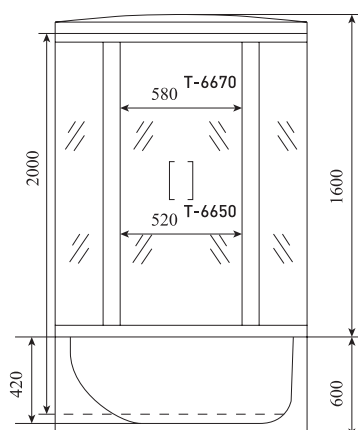

ДУШЕВАЯ КАБИНА / SHOWER CABIN

TIMO STANDART
T-6650 / T-6670 Silver / Black

РРЦ
RMP

T-6650 Silver 96 100₽

T-6650 Black 96 100₽

T-6670 Silver 101 000₽

T-6670 Black 101 000₽

Артикул / NUMBER

T-6650 / T-6670 Silver / Black

Ширина (см) / WIDTH (cm)

150 / 170

Глубина (см) / DEPTH (cm)

88

Высота (см) / HEIGHT (cm)

220

Количество коробок (ед.) / BOXES No (units)

5

Объем (м³) / VOLUME (m³)

1.2 / 2.0

Вес (кг) / WEIGHT (kg)

160 / 170

Ориентация / ORIENTATION

универсальная

Полотно двери / DOOR LEAF

прозрачное

Цвет профиля / PROFILE COLOR

Silver - матовый хром / Black - матовый черный

» ФУНКЦИОНАЛ / FUNCTIONS

- Ручная лейка / Hand shower
- Тропический душ / Monsoon rain shower
- Налив воды в ванну / Pouring water into the bath
- Смеситель холодная / горячая вода / Mixer cold / hot water
- Смеситель трехрежимный / Mixer three-mode
- Клик-клак с сифоном / Click-clack with siphon
- Полочка / Ledge
- Зеркало / Mirror
- Подсветка / Illumination
- Стекло 5 мм / Glass 5 mm
- Слив-перелив / Drain-overflow

» ДОПОЛНИТЕЛЬНЫЕ ОПЦИИ / ADDITIONAL OPTIONS

- Гидромассаж в ванне 6 джет / Hydro massage in the bath 6 jet
  РРЦ / RMP 26 500₽
- Аэромассаж в ванне 8 джет / Hydro massage in the bath 8 jet
  РРЦ / RMP 26 500₽
- Гидромассаж спины в ванне / Hydro massage for back in bath
  РРЦ / RMP 7 200₽
- Хромотерапия в ванне / Chromotherapy in the bath
  РРЦ / RMP 15 600₽
- Хаммам / Hammam
  РРЦ / RMP 22 700₽

» ПРЕИМУЩЕСТВА / ADVANTAGES