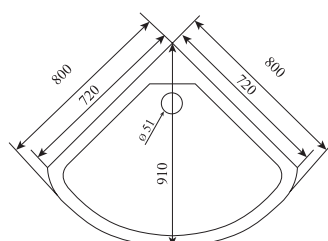

ДУШЕВАЯ КАБИНА / SHOWER CABIN

TIMO COMFORT T-8880
Clean Glass / Fabric Glass

РРЦ
RMP

T-8880
Clean Glass / Fabric Glass **88 900₽**

Артикул / NUMBER

T-8880 Clean Glass / Fabric Glass

ШИРИНА (см) / WIDTH (cm)

80

ГЛУБИНА (см) / DEPTH (cm)

80

ВЫСОТА (см) / HEIGHT (cm)

220

КОЛИЧЕСТВО КОРОБОК (ед) / BOXES No (units)

4

ОБЪЕМ (м³) / VOLUME (m³)

1.0

ВЕС (кг) / WEIGHT (kg)

85

ОРИЕНТАЦИЯ / ORIENTATION

универсальная

ПОЛОТНО ДВЕРИ / DOOR LEAF

прозрачное / матовое

ЦВЕТ ПРОФИЛЯ / PROFILE COLOR

гляцевый хром

» ФУНКЦИОНАЛ / FUNCTIONS

- Ручная лейка / Hand shower
- Тропический душ / Monsoon rain shower
- Каскадный душ / Cascade shower
- Точечный гидромассаж / Targeted hydro massage
- Термостатический смеситель / Thermostatic mixer
- Смеситель четырехрежимный / Mixer four-mode
- Клик-клак с сифоном / Click-clack with siphon
- Полочка / Ledge
- Зеркало / Mirror
- Сенсорный пульт управления / Touch control panel
- Подсветка / Illumination
- Радио / Radio
- Вентилятор / Fan
- Стекло 5 мм / Glass 5 mm

» ДОПОЛНИТЕЛЬНЫЕ ОПЦИИ / ADDITIONAL OPTIONS

1. Хаммам / Hamam
2. **РРЦ / RMP 22 700₽**

» ПРЕИМУЩЕСТВА / ADVANTAGES

- Термостатический смеситель / Thermostatic mixer
- Шланг силиконовый / Silicone hose
- Штанга (держатель ручной лейки) регулируемая по высоте / Rod (hand shower holder) adjustable in height
- Регулируемые по высоте ножки / Adjustable legs
- Анодированные профили / Anodized profiles
- Ручки из нержавеющей стали / Stainless steel handles
- Двойные ролики направляющиеся / Twin door rollers
- Поддон на усиленном металлическом каркасе / Tray reinforced with metallic ribbing
- Антискользящее покрытие поддона / Anti-slip tray
- Ударопрочное каленое стекло / Impact-resistant tempered glass
- Покрытие стекла водоотталкивающее / The glass coating is water repellent