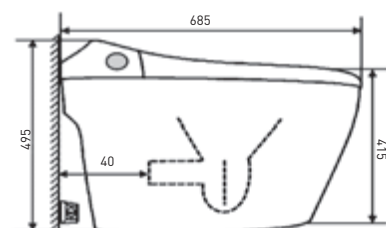

68.5

ВЫСОТА (см) / HEIGHT (cm)

49.5

КОЛИЧЕСТВО КОРОБОК (ед) / BOXES № (units)

1

ВЕС (кг) / WEIGHT (kg)

44

» ФУНКЦИОНАЛ / FUNCTIONS