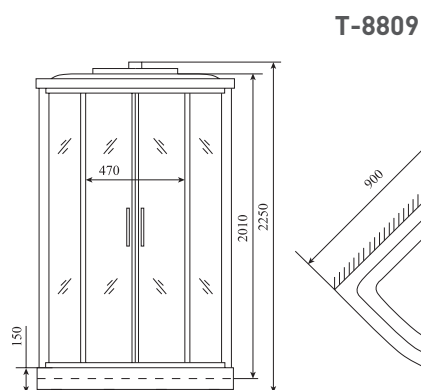

ДУШЕВАЯ КАБИНА / SHOWER CABIN

TIMO COMFORT T-8809 / T-8801
Clean Glass / Fabric Glass

РРЦ
RMP

T-8809
Clean Glass / Fabric Glass **92 500₽**

T-8801
Clean Glass / Fabric Glass **96 100₽**

Артикул / NUMBER
T-8809 / T-8801 Clean Glass / Fabric Glass

ШИРИНА (см) / WIDTH (cm)
90 / 100

ГЛУБИНА (см) / DEPTH (cm)
90 / 100

ВЫСОТА (см) / HEIGHT (cm)
220

КОЛИЧЕСТВО КОРОБОК (ед) / BOXES No (units)
4

ОБЪЕМ (м³) / VOLUME (m³)
1.1 / 1.2

ВЕС (кг) / WEIGHT (kg)
110 / 115

ОРИЕНТАЦИЯ / ORIENTATION
универсальная

ПОЛОТНО ДВЕРИ / DOOR LEAF
прозрачное / матовое

ЦВЕТ ПРОФИЛЯ / PROFILE COLOR
глянцевый хром

» ФУНКЦИОНАЛ / FUNCTIONS

- Ручная лейка / Hand shower
- Тропический душ / Monsoon rain shower
- Каскадный душ / Cascade shower
- Точечный гидромассаж / Targeted hydro massage
- Термостатический смеситель / Thermostatic mixer
- Смеситель четырехрежимный / Mixer four-mode
- Гидрозатвор с сифоном / Hydraulic lock with siphon
- Полочка / Ledge
- Зеркало / Mirror
- Сенсорный пульт управления / Touch control panel
- Подсветка / Illumination
- Радио / Radio
- Вентилятор / Fan
- Стекло 5 мм / Glass 5 mm

» ДОПОЛНИТЕЛЬНЫЕ ОПЦИИ / ADDITIONAL OPTIONS

- Хаммам / Hammam
- Стульчик / Highchair
- **РРЦ / RMP 22 700₽**
- **РРЦ / RMP 13 300₽**

» ПРЕИМУЩЕСТВА / ADVANTAGES