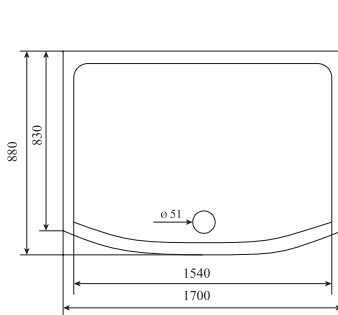

ДУШЕВАЯ КАБИНА / SHOWER CABIN

TIMO LUX
T-7750 / T-7770

РРЦ
RMP

T-7750 146 500₽

T-7770 154 800₽

Артикул / NUMBER
T-7750 / T-7770

ШИРИНА (см) / WIDTH (cm)
150 / 170

ГЛУБИНА (см) / DEPTH (cm)
88

ВЫСОТА (см) / HEIGHT (cm)
220

КОЛИЧЕСТВО КОРОБОК (ед) / BOXES No (units)
4

ОБЪЕМ (м³) / VOLUME (m³)
2.5 / 2.7

ВЕС (кг) / WEIGHT (kg)
160 / 170

ОРИЕНТАЦИЯ / ORIENTATION
универсальная

ПОЛОТНО ДВЕРИ / DOOR LEAF
прозрачное

ЦВЕТ ПРОФИЛЯ / PROFILE COLOR
гляцевый хром

T-7770

» ФУНКЦИОНАЛ / FUNCTIONS

- Ручная лейка / Hand shower
- Тропический душ / Monsoon rain shower
- Точечный гидромассаж / Targeted hydro massage
- Налив воды в ванну / Pouring water into the bath
- Смеситель холодная / горячая вода / Mixer cold / hot water
- Смеситель четырехрежимный / Mixer four-mode
- Клик-клак с сифоном / Click-clack with siphon
- Полочка / Ledge
- Зеркало / Mirror
- Сенсорный пульт управления / Touch control panel
- Подсветка / Illumination
- Радио / Radio
- Вентилятор / Fan
- Стекло 6 мм / Glass 4 mm
- Слив-перелив / Drain-overflow

» ДОПОЛНИТЕЛЬНЫЕ ОПЦИИ / ADDITIONAL OPTIONS