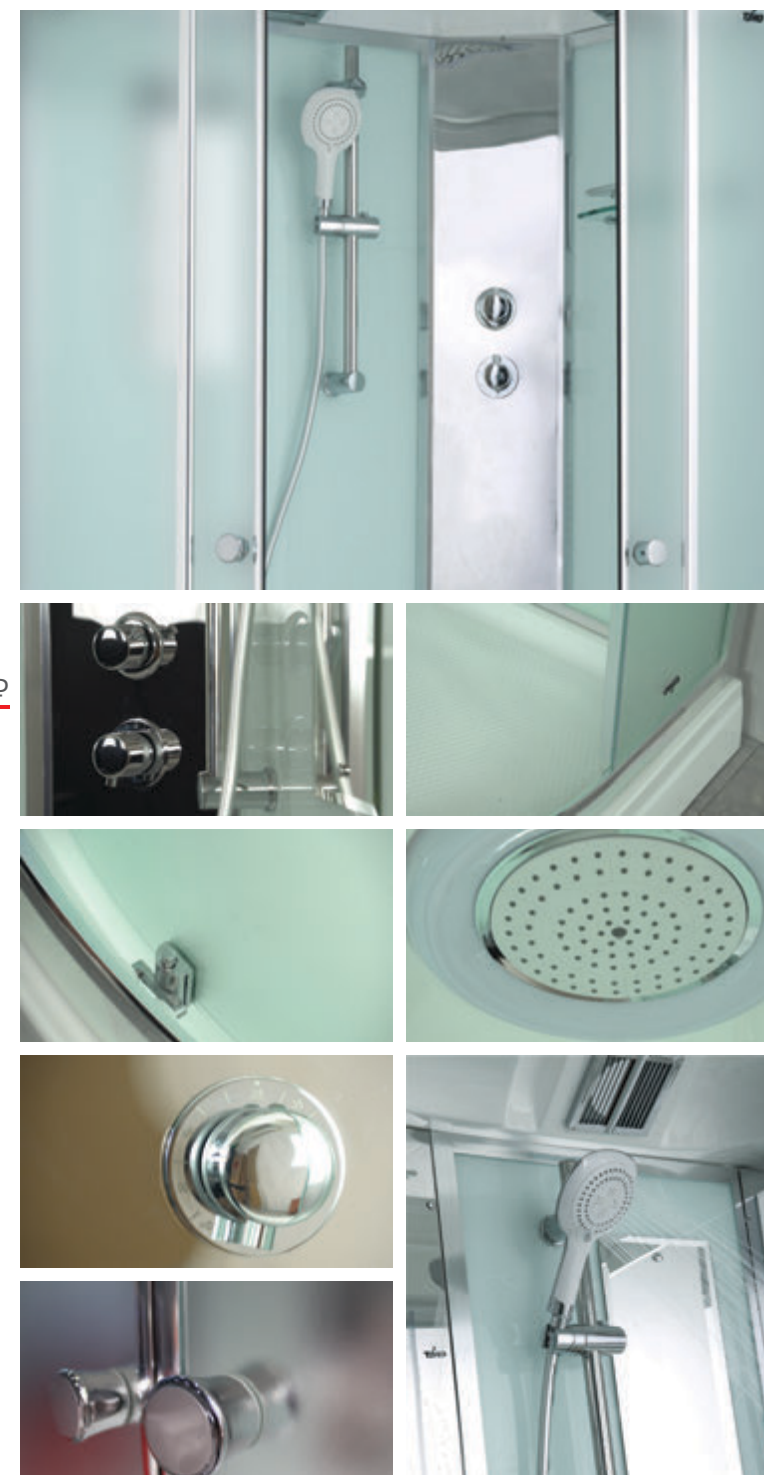

» ДОПОЛНИТЕЛЬНЫЕ ОПЦИИ / ADDITIONAL OPTIONS

- Хаммам / Hammam
 - Стульчик / Highchair
- РРЦ / RMP 22 700₽** **РРЦ / RMP 13 300₽**

» ПРЕИМУЩЕСТВА / ADVANTAGES

- Термостатический смеситель / Thermostatic mixer
- Шланг силиконовый / Silicone hose
- Штанга (держатель ручной лейки) регулируемая по высоте / Rod (hand shower holder) adjustable in height
- Регулируемые по высоте ножки / Adjustable legs
- Анодированные профили / Anodized profiles
- Ручки из нержавеющей стали / Stainless steel handles
- Двойные ролики направляющиеся / Twin door rollers
- Поддон на усиленном металлическом каркасе / Tray reinforced with metallic ribbing
- Антискользящее покрытие поддона / Anti-slip tray
- Ударопрочное каленое стекло / Impact-resistant tempered glass
- Покрытие стекла водоотталкивающее / The glass coating is water repellent