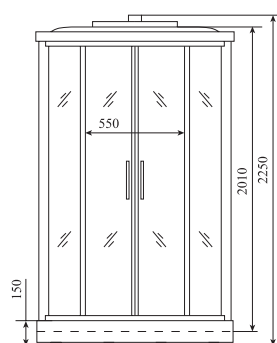

ДУШЕВАЯ КАБИНА / SHOWER CABIN

TIMO STANDART
T-6609 / T-6601 Silver / Black

РРЦ
RMP

T-6609 Silver 63 600₽

T-6609 Black 63 600₽

T-6601 Silver 66 000₽

T-6601 Black 66 000₽

Артикул / NUMBER

T-6609 / T-6601 Silver / Black

ШИРИНА (см) / WIDTH (cm)

90 / 100

ГЛУБИНА (см) / DEPTH (cm)

90 / 100

ВЫСОТА (см) / HEIGHT (cm)

220

КОЛИЧЕСТВО КОРОБОК (ед) / BOXES № (units)

4

ОБЪЕМ (м³) / VOLUME (m³)

1.1 / 1.2

ВЕС (кг) / WEIGHT (kg)

110 / 115

ОРИЕНТАЦИЯ / ORIENTATION

универсальная

ПОЛОТНО ДВЕРИ / DOOR LEAF

прозрачное

ЦВЕТ ПРОФИЛЯ / PROFILE COLOR

Silver - матовый хром / Black - матовый черный

T-6601

» ФУНКЦИОНАЛ / FUNCTIONS

- Ручная лейка / Hand shower
- Тропический душ / Monsoon rain shower
- Смеситель холодная / горячая вода / Mixer cold / hot water
- Смеситель двухрежимный / Mixer two-mode
- Гидрозатвор с сифоном / Hydraulic lock with siphon
- Полочка / Ledge
- Зеркало / Mirror
- Подсветка / Illumination
- Стекло 5 мм / Glass 5 mm

» ДОПОЛНИТЕЛЬНЫЕ ОПЦИИ / ADDITIONAL OPTIONS

- Термостатический смеситель / Thermostatic mixer
- Хаммам / Hammam

РРЦ / RMP 6 100₽

РРЦ / RMP 22 700₽

- Стульчик / Highchair

РРЦ / RMP 13 300₽

» ПРЕИМУЩЕСТВА / ADVANTAGES

- Штанга (держатель ручной лейки) регулируемая по высоте / Rod (hand shower holder) adjustable in height
- Регулируемые по высоте ножки / Adjustable legs
- Анодированные профили / Anodized profiles
- Ручки из нержавеющей стали / Stainless steel handles
- Двойные ролики направляющиеся / Twin door rollers
- Поддон на усиленном металлическом каркасе / Tray reinforced with metallic ribbing
- Антискользящее покрытие поддона / Anti-slip tray
- Ударопрочное каленое стекло / Impact-resistant tempered glass
- Покрытие стекла водоотталкивающее / The glass coating is water repellent