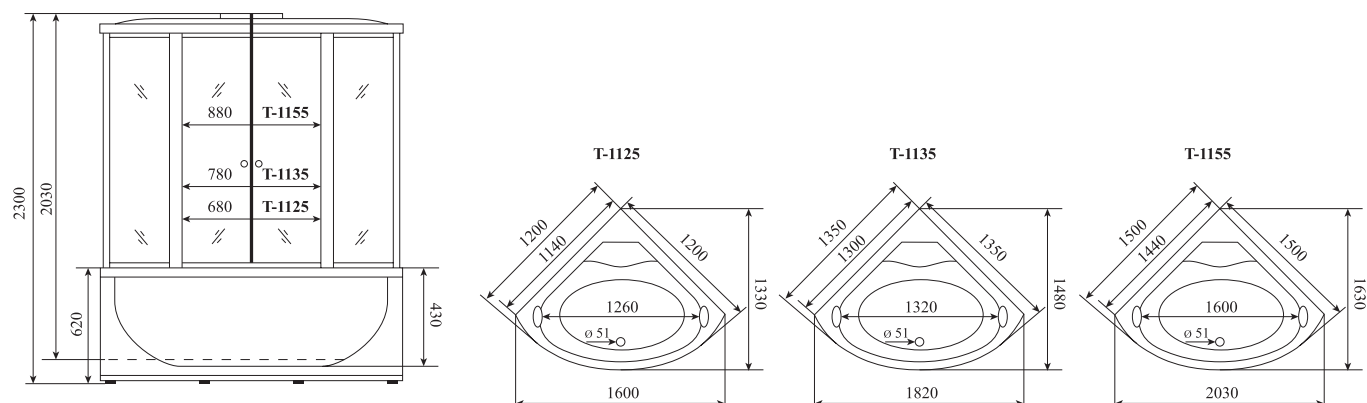

РРЦ
RMP

T-1125 132 000₽

T-1135 138 100₽

T-1155 144 100₽

Артикул / NUMBER
T-1125 / T-1135 / T-1155

ШИРИНА (см) / WIDTH (cm)
120 / 135 / 150

ГЛУБИНА (см) / DEPTH (cm)
120 / 135 / 150

ВЫСОТА (см) / HEIGHT (cm)
230

КОЛИЧЕСТВО КОРОБОК (ед) / BOXES No (units)
4

ОБЪЕМ (м³) / VOLUME (m³)
2.5 / 3.0 / 3.5

ВЕС (кг) / WEIGHT (kg)
150 / 160 / 170

ОРИЕНТАЦИЯ / ORIENTATION
универсальная

ПОЛОТНО ДВЕРИ / DOOR LEAF
тонируемое

ЦВЕТ ПРОФИЛЯ / PROFILE COLOR
хром