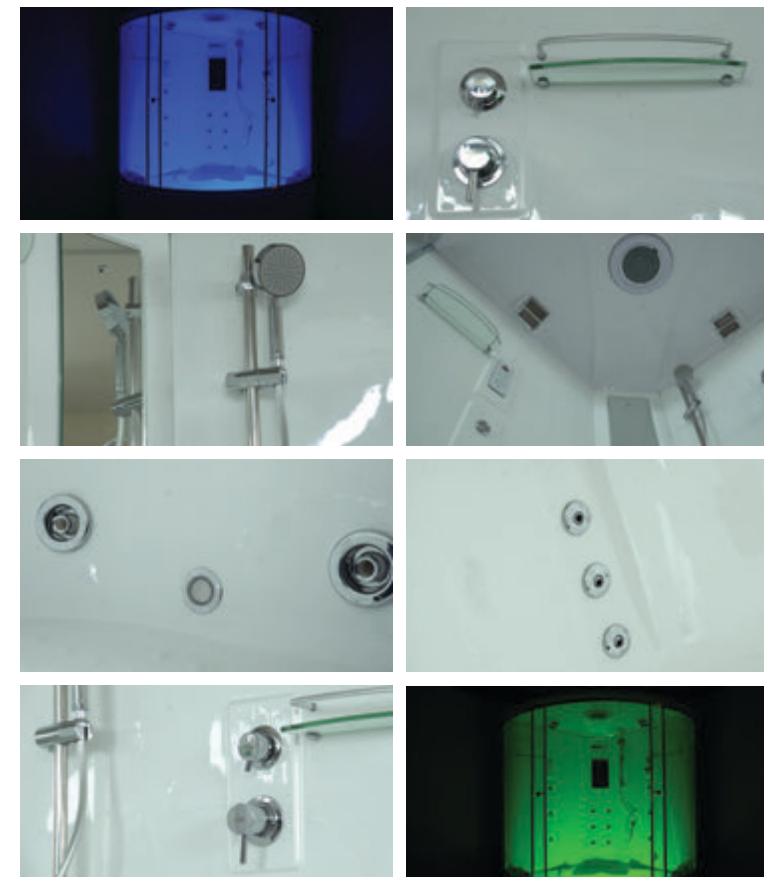

» ДОПОЛНИТЕЛЬНЫЕ ОПЦИИ / ADDITIONAL OPTIONS

- Гидромассаж в ванне 6 джет / Hydromassage in the bath 6 jet
  PPЦ / RMP 26 500₽
- Аэромассаж в ванне 8 джет / Hydromassage in the bath 8 jet
  PPЦ / RMP 26 500₽
- Гидромассаж спины в ванне / Hydro massage for back in bath
  PPЦ / RMP 7 200₽
- Хромотерапия в ванне / Chromotherapy in the bath
  PPЦ / RMP 15 600₽
- Хаммам / Hammam
  PPЦ / RMP 22 700₽