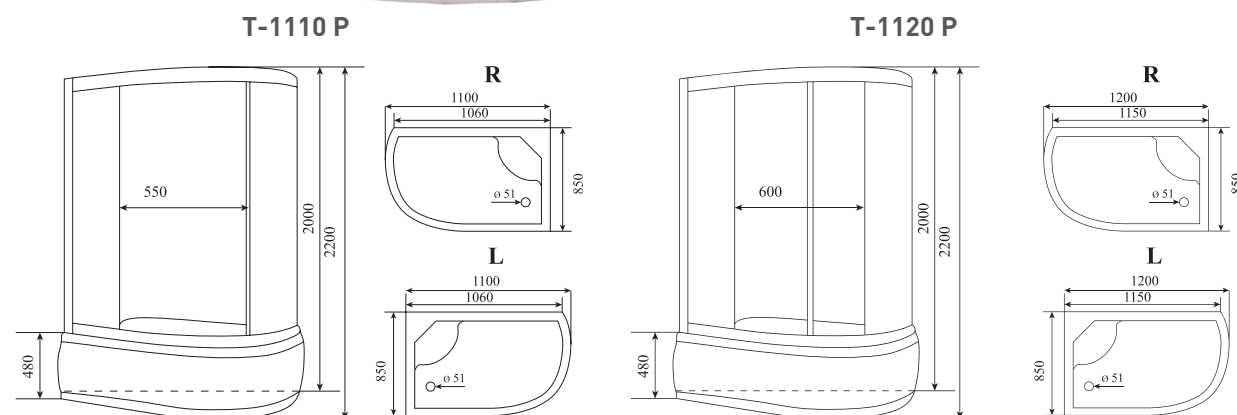

» ПРЕИМУЩЕСТВА / ADVANTAGES

- Регулируемые по высоте ножки / Adjustable legs
- Анодированные профили / Anodized profiles
- Ручки из нержавеющей стали / Stainless steel handles
- Двойные ролики направляющиеся / Twin door rollers
- Поддон на усиленном металлическом каркасе / Tray reinforced with metallic ribbing
- Антискользящее покрытие поддона / Anti-slip tray
- Ударопрочное каленое стекло / Impact-resistant tempered glass
- Покрытие стекла водоотталкивающее / The glass coating is water repellent