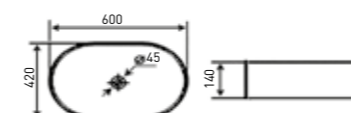

БИДЕ ПОДВЕСНОЕ
WALL-HUNG BIDET

TIMO KULO TK-404

PPЦ / RMP

» ФУНКЦИОНАЛ / FUNCTIONS

- Подвесное биде
  Wall-hung bidet
- Встроенный перелив
  Built-in overflow
- Округлая форма
  Rounded shape

» ПРЕИМУЩЕСТВА / ADVANTAGES

- Скрытое подключение
  Hidden connection
- Антигрязевое покрытие
  Anti-dirt coating
- Антибактериальное покрытие
  Antibacterial coating

УНИТАЗ ПОДВЕСНОЙ
WALL-HUNG TOILET

TIMO KULO TK-404 MB

PPЦ / RMP

» ФУНКЦИОНАЛ / FUNCTIONS

- Подвесной унитаз
  Wall-hung toilet
- Горизонтальный выпуск
  Horizontal outlet
- Бачок, монтируемый в стену
  Wall-mounted tank
- Округлая форма
  Rounded shape

» ПРЕИМУЩЕСТВА / ADVANTAGES

- Скрытое подключение
  Hidden connection
- Антивсплеск
  Anti-splash
- Антигрязевое покрытие
  Anti-dirt coating
- Антибактериальное покрытие
  Antibacterial coating
- Микролифт
  Microlift
- Каскадный смыв
  Cascade flush

РАКОВИНА НАКЛАДНАЯ
OVERHEAD SINK

TIMO KULO TK-405

PPЦ / RMP

» ФУНКЦИОНАЛ / FUNCTIONS

- Антигрязевое покрытие
  Anti-dirt coating
- Антибактериальное покрытие
  Antibacterial coating

РАКОВИНА НАКЛАДНАЯ
OVERHEAD SINK

TIMO KULO TK-405 MB

PPЦ / RMP

» ФУНКЦИОНАЛ / FUNCTIONS

- Антигрязевое покрытие
  Anti-dirt coating
- Антибактериальное покрытие
  Antibacterial coating