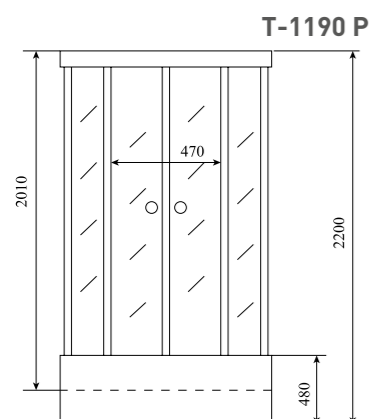

ДУШЕВАЯ КАБИНА / SHOWER CABIN

TIMO STANDART
T-1190 P / T-1100 P

РРЦ
RMP

T-1190 P

T-1100 P

Артикул / NUMBER
T-1190 P / T-1100 P

Ширина (см) / WIDTH (cm)
90 / 100

Глубина (см) / DEPTH (cm)
90 / 100

Высота (см) / HEIGHT (cm)
220

Количество коробок (ед) / BOXES No (units)
4

Объем (м³) / VOLUME (m³)
1.0 / 1.2

Вес (кг) / WEIGHT (kg)
95 / 100

Ориентация / ORIENTATION
универсальная

Полотно двери / DOOR LEAF
тонируемое

Цвет профиля / PROFILE COLOR
хром

» ФУНКЦИОНАЛ / FUNCTIONS

- Ручная лейка / Hand shower
- Тропический душ / Monsoon rain shower
- Смеситель холодная / горячая вода / Mixer cold / hot water
- Смеситель двухрежимный / Mixer two-mode
- Клик-кляк с сифоном / Click-clack with siphon
- Полочка / Ledge
- Стекло 5 мм / Glass 5 mm
- Встроенное сидение / Built-in seat

» ДОПОЛНИТЕЛЬНЫЕ ОПЦИИ / ADDITIONAL OPTIONS

- Термостатический смеситель / Thermostatic mixer
- Хаммам / Hammam

РРЦ / RMP

РРЦ / RMP

» ПРЕИМУЩЕСТВА / ADVANTAGES

- Регулируемые по высоте ножки / Adjustable legs
- Антискользящее покрытие поддона / Anti-slip tray
- Анодированные профили / Anodized profiles
- Ударопрочное каленое стекло / Impact-resistant tempered glass
- Ручки из нержавеющей стали / Stainless steel handles
- Покрытие стекла водоотталкивающее / The glass coating is water repellent
- Двойные ролики направляющиеся / Twin door rollers
- Поддон на усиленном металлическом каркасе / Tray reinforced with metallic ribbing