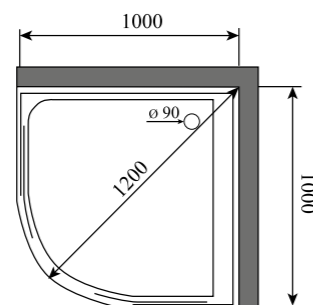

КОЛИЧЕСТВО КОРОБОК (ед) / BOXES No (units)
4

ОБЪЕМ (м³) / VOLUME (m³)
1.5

ВЕС (кг) / WEIGHT (kg)
150

ОРИЕНТАЦИЯ / ORIENTATION
универсальная

ПОЛОТНО ДВЕРИ / DOOR LEAF
прозрачное

ЦВЕТ ПРОФИЛЯ / PROFILE COLOR
глянцевый хром