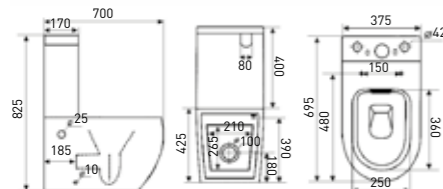

УНИТАЗ НАПОЛЬНОЙ, ПРИСТЕННЫЙ С БАЧКОМ
FLOOR-STANDING, WALL-MOUNTED TOILET WITH A TANK

TIMO RIMLESS KULO TK-401

PPЦ / RMP

» ФУНКЦИОНАЛ / FUNCTIONS

- Напольный унитаз
  Floor-standing toilet
- Горизонтальный выпуск
  Horizontal outlet
- Бачок, устанавливаемый на чашу
  Tank installed on the bowl
- Округлая форма
  Rounded shape
- Клавиша на два режима
  Two-mode key
- Унитаз компакт
  Toilet compact
- Нижнее подключение
  Lower connection

» ПРЕИМУЩЕСТВА / ADVANTAGES

- Скрытое подключение
  Hidden connection
- Антивсплеск
  Anti-splash
- Антигрязевое покрытие
  Anti-dirt coating
- Антибактериальное покрытие
  Antibacterial coating
- Микролифт
  Microlift
- Каскадный смыв
  Cascade flush