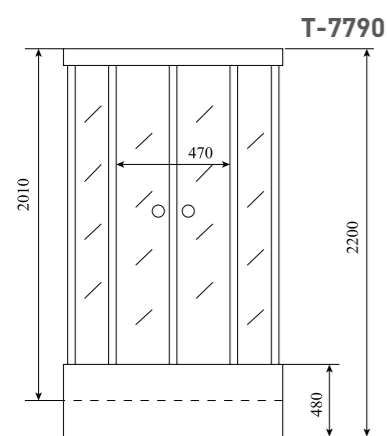

ДУШЕВАЯ КАБИНА / SHOWER CABIN

TIMO LUX
T-7790 / T-7700

PPЦ
RMP

T-7790

T-7700

Артикул / NUMBER
T-7790 / T-7700

ШИРИНА (см) / WIDTH (cm)
90 / 100

ГЛУБИНА (см) / DEPTH (cm)
90 / 100

ВЫСОТА (см) / HEIGHT (cm)
220

КОЛИЧЕСТВО КОРОБОК (ед) / BOXES No (units)
3

ОБЪЕМ (м³) / VOLUME (m³)
2.3 / 2.4

ВЕС (кг) / WEIGHT (kg)
105 / 110

ОРИЕНТАЦИЯ / ORIENTATION
универсальная

ПОЛОТНО ДВЕРИ / DOOR LEAF
прозрачное

ЦВЕТ ПРОФИЛЯ / PROFILE COLOR
белый

» ФУНКЦИОНАЛ / FUNCTIONS

- Ручная лейка / Hand shower
- Тропический душ / Monsoon rain shower
- Точечный гидромассаж / Targeted hydro massage
- Смеситель холодная / горячая вода / Mixer cold / hot water
- Смеситель четырехрежимный / Mixer four-mode
- Клик-клак с сифоном / Click-clack with siphon
- Полочка / Ledge
- Зеркало / Mirror
- Сенсорный пульт управления / Touch control panel
- Подсветка / Illumination
- Радио / Radio
- Вентилятор / Fan
- Стекло 6 мм / Glass 6 mm
- Встроенное сиденье / Built-in seat

» ДОПОЛНИТЕЛЬНЫЕ ОПЦИИ / ADDITIONAL OPTIONS

- Термостатический смеситель / Thermostatic mixer
- Хаммам / Hamam

PPЦ / RMP

PPЦ / RMP

» ПРЕИМУЩЕСТВА / ADVANTAGES

- Шланг силиконовый / Silicone hose
- Поддон на усиленном металлическом каркасе / Tray reinforced with metallic ribbing
- Штанга (держатель ручной лейки) регулируемая по высоте / Rod (hand shower holder) adjustable in height
- Антискользящее покрытие поддона / Anti-slip tray
- Регулируемые по высоте ножки / Adjustable legs
- Ударопрочное каленое стекло / Impact-resistant tempered glass
- Анодированные профили / Anodized profiles
- Покрытие стекла водоотталкивающее / The glass coating is water repellent
- Ручки из нержавеющей стали / Stainless steel handles
- Двойные ролики направляющие / Twin door rollers