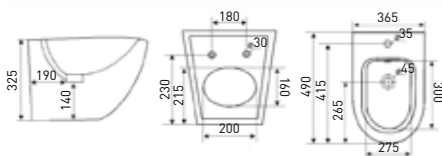

» ПРЕИМУЩЕСТВА / ADVANTAGES

- Скрытое подключение
  Hidden connection
- Антигрязевое покрытие
  Anti-dirt coating
- Антибактериальное покрытие
  Antibacterial coating