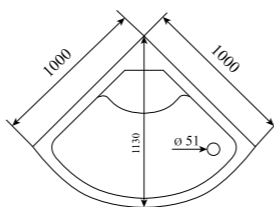

ДУШЕВАЯ КАБИНА / SHOWER CABIN

TIMO LUX
T-7790 / T-7700

PPЦ
RMP

T-7790

T-7700

Артикул / NUMBER
T-7790 / T-7700

ШИРИНА (см) / WIDTH (cm)
90 / 100

ГЛУБИНА (см) / DEPTH (cm)
90 / 100

ВЫСОТА (см) / HEIGHT (cm)
220

КОЛИЧЕСТВО КОРОБОК (ед) / BOXES No (units)
3

ОБЪЕМ (м³) / VOLUME (m³)
2.3 / 2.4

ВЕС (кг) / WEIGHT (kg)
105 / 110

ОРИЕНТАЦИЯ / ORIENTATION
универсальная

ПОЛОТНО ДВЕРИ / DOOR LEAF
прозрачное

ЦВЕТ ПРОФИЛЯ / PROFILE COLOR
белый

» ФУНКЦИОНАЛ / FUNCTIONS

- Ручная лейка / Hand shower
- Тропический душ / Monsoon rain shower
- Точечный гидромассаж / Targeted hydro massage
- Смеситель холодная / горячая вода / Mixer cold / hot water
- Смеситель четырехрежимный / Mixer four-mode
- Клик-клак с сифоном / Click-clack with siphon
- Полочка / Ledge
- Зеркало / Mirror
- Сенсорный пульт управления / Touch control panel
- Подсветка / Illumination
- Радио / Radio
- Вентилятор / Fan
- Стекло 6 мм / Glass 6 mm
- Встроенное сиденье / Built-in seat

» ДОПОЛНИТЕЛЬНЫЕ ОПЦИИ / ADDITIONAL OPTIONS

- Термостатический смеситель / Thermostatic mixer
- Хаммам / Hamam

PPЦ / RMP

PPЦ / RMP

» ПРЕИМУЩЕСТВА / ADVANTAGES

- Шланг силиконовый / Silicone hose
- Поддон на усиленном металлическом каркасе / Tray reinforced with metallic ribbing
- Штанга (держатель ручной лейки) регулируемая по высоте / Rod (hand shower holder) adjustable in height
- Антискользящее покрытие поддона / Anti-slip tray
- Регулируемые по высоте ножки / Adjustable legs
- Ударопрочное каленое стекло / Impact-resistant tempered glass
- Анодированные профили / Anodized profiles
- Покрытие стекла водоотталкивающее / The glass coating is water repellent
- Ручки из нержавеющей стали / Stainless steel handles
- Двойные ролики направляющие / Twin door rollers