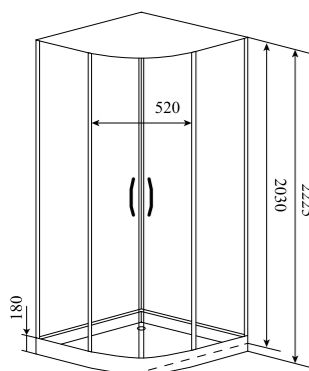

» ПРЕИМУЩЕСТВА / ADVANTAGES

- Безсиликоновая сборка / Silicon-free Assembly
- Термостатический смеситель / Thermostatic mixer
- Шланг силиконовый / Silicone hose
- Регулируемые по высоте ножки / Adjustable legs
- Анодированные профили / Anodized profiles
- Ручки из нержавеющей стали / Stainless steel handles
- Двойные ролики направляющиеся / Twin door rollers
- Поддон на усиленном металлическом каркасе / Tray reinforced with metallic ribbing
- Крепление профилей замочного типа / Fastening of key type profiles
- Антискользящее покрытие поддона / Anti-slip tray
- Ударопрочное каленое стекло / Impact-resistant tempered glass
- Покрывание стекла водоотталкивающее / The glass coating is water repellent