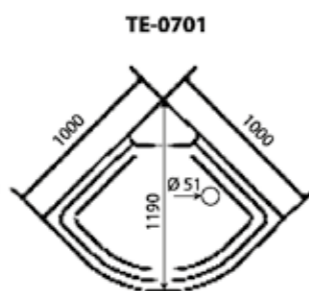

ДУШЕВАЯ КАБИНА / SHOWER CABIN

TIMO ECO
TE-0709 P / 0701 P

PPЦ
RMP

TE-0709 P

TE-0701 P

Артикул / NUMBER
TE-0709 P / TE-0701 P

ШИРИНА (см) / WIDTH (cm)
90 / 100

ГЛУБИНА (см) / DEPTH (cm)
90 / 100

ВЫСОТА (см) / HEIGHT (cm)
218

КОЛИЧЕСТВО КОРОБОК (ед) / BOXES No (units)
3

ОБЪЕМ (м³) / VOLUME (m³)
0.7 / 1.0

ВЕС (кг) / WEIGHT (kg)
80 / 90

ОРИЕНТАЦИЯ / ORIENTATION
универсальная

ПОЛОТНО ДВЕРИ / DOOR LEAF
матовое, рифленое

ЦВЕТ ПРОФИЛЯ / PROFILE COLOR
белый

» ФУНКЦИОНАЛ / FUNCTIONS

- Ручная лейка / Hand shower
- Тропический душ / Monsoon rain shower
- Смеситель холодная / горячая вода / Mixer cold / hot water
- Смеситель двухрежимный / Mixer two-mode
- Гидрозатвор с сифоном / Hydraulic lock with siphon
- Полочка / Ledge
- Зеркало / Mirror
- Стекло 4 мм / Glass 4 mm

» ДОПОЛНИТЕЛЬНЫЕ ОПЦИИ / ADDITIONAL OPTIONS

- Термостатический смеситель / Thermostatic mixer
- Хаммам / Hamam

PPЦ / RMP

PPЦ / RMP

» ПРЕИМУЩЕСТВА / ADVANTAGES

- Безсиликоновая сборка / Silicon-free Assembly
- Регулируемые по высоте ножки / Adjustable legs
- Поддон на усиленном металлическом каркасе / Tray reinforced with metallic ribbing
- Антискользящее покрытие поддона / Anti-slip tray
- Ударопрочное каленое стекло / Impact-resistant tempered glass
- Покрытие стекла водоотталкивающее / The glass coating is water repellent