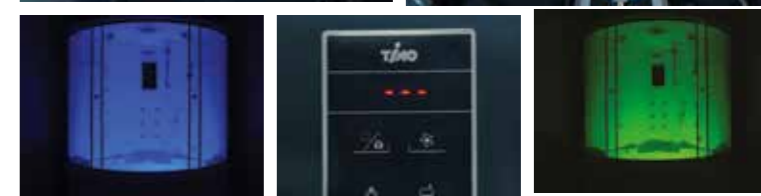

» ПРЕИМУЩЕСТВА / ADVANTAGES

- Штанга (держатель ручной лейки) регулируемая по высоте / Rod (hand shower holder) adjustable in height
- Регулируемые по высоте ножки / Adjustable legs
- Анодированные профили / Anodized profiles
- Ручки из нержавеющей стали / Stainless steel handles
- Двойные ролики направляющие / Twin door rollers
- Поддон на усиленном металлическом каркасе / Tray reinforced with metallic ribbing
- Антискользящее покрытие поддона / Anti-slip tray
- Ударопрочное каленое стекло / Impact-resistant tempered glass
- Покрытие стекла водоотталкивающее / The glass coating is water repellent