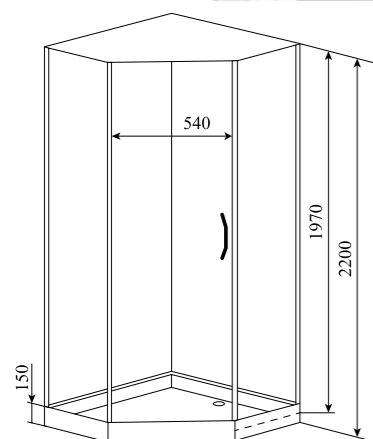

ВЫСОТА (см) / HEIGHT (cm)
220

КОЛИЧЕСТВО КОРОБОК (ед) / BOXES No (units)
5

ОБЪЕМ (м³) / VOLUME (m³)
1.5

ВЕС (кг) / WEIGHT (kg)
120

ОРИЕНТАЦИЯ / ORIENTATION
левая / правая

ПОЛОТНО ДВЕРИ / DOOR LEAF
прозрачное