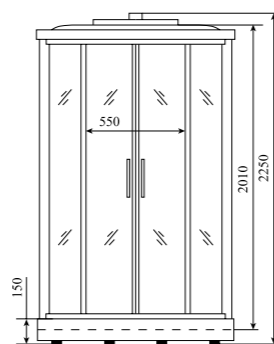

ДУШЕВАЯ КАБИНА / SHOWER CABIN

TIMO STANDART
T-1109 / T-1101

РРЦ
RMP

T-1109

T-1101

Артикул / NUMBER
T-1109 / T-1101

Ширина (см) / WIDTH (cm)
90 / 100

Глубина (см) / DEPTH (cm)
90 / 100

Высота (см) / HEIGHT (cm)
225

Количество коробок (ед) / BOXES No (units)
4

Объем (м³) / VOLUME (m³)
1.1 / 1.2

Вес (кг) / WEIGHT (kg)
110 / 115

Ориентация / ORIENTATION
универсальная

Полотно двери / DOOR LEAF
тонирующее

Цвет профиля / PROFILE COLOR
хром

T-1109

T-1101

» ФУНКЦИОНАЛ / FUNCTIONS

- Ручная лейка / Hand shower
- Тропический душ / Monsoon rain shower
- Точечный гидромассаж / Targeted hydro massage
- Гидромассаж ног / Foot hydro massage
- Смеситель холодная / горячая вода / Mixer cold / hot water
- Смеситель четырехрежимный / Mixer four-mode
- Гидрозатвор с сифоном / Hydraulic lock with siphon
- Полочка / Ledge
- Сенсорный пульт управления / Touch panel
- Подсветка / Illumination
- Радио FM
- Вентилятор / Fan
- Стекло 5 мм / Glass 5 mm
- Встроенное сиденье с ограничением до 50 кг / Built-in seat with restriction up to 50 kg

» ДОПОЛНИТЕЛЬНЫЕ ОПЦИИ / ADDITIONAL OPTIONS

- Термостатический смеситель / Thermostatic mixer
- Хаммам / Hamam

РРЦ / RMP

РРЦ / RMP

» ПРЕИМУЩЕСТВА / ADVANTAGES

- Регулируемые по высоте ножки / Adjustable legs
- Антискользящее покрытие поддона / Anti-slip tray
- Анодированные профили / Anodized profiles
- Ударопрочное каленое стекло / Impact-resistant tempered glass
- Ручки из нержавеющей стали / Stainless steel handles
- Покрытие стекла водоотталкивающее / The glass coating is water repellent
- Двойные ролики направляющие / Twin door rollers
- Поддон на усиленном металлическом каркасе / Tray reinforced with metallic ribbing