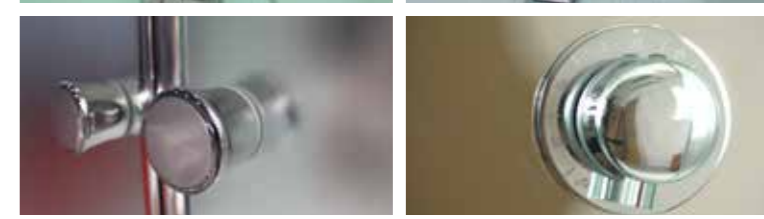

» ДОПОЛНИТЕЛЬНЫЕ ОПЦИИ / ADDITIONAL OPTIONS

- Хаммам / Hammam

PPЦ / RMP

» ПРЕИМУЩЕСТВА / ADVANTAGES

- Термостатический смеситель / Thermostatic mixer
- Шланг силиконовый / Silicone hose
- Штанга (держатель ручной лейки) регулируемая по высоте / Rod (hand shower holder) adjustable in height
- Регулируемые по высоте ножки / Adjustable legs
- Анодированные профили / Anodized profiles
- Ручки из нержавеющей стали / Stainless steel handles
- Двойные ролики направляющиеся / Twin door rollers
- Поддон на усиленном металлическом каркасе / Tray reinforced with metallic ribbing
- Антискользящее покрытие поддона / Anti-slip tray
- Ударопрочное каленое стекло / Impact-resistant tempered glass
- Покрытие стекла водоотталкивающее / The glass coating is water repellent