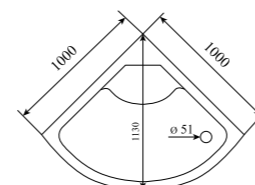

ДУШЕВАЯ КАБИНА / SHOWER CABIN

TIMO STANDART
T-6690 / T-6600 Silver / Black

РРЦ
RMP

T-6690 Silver

T-6690 Black

T-6600 Silver

T-6600 Black

Артикул / NUMBER
T-6690 / T-6600 Silver / Black

ШИРИНА (см) / WIDTH (cm)
90 / 100

ГЛУБИНА (см) / DEPTH (cm)
90 / 100

ВЫСОТА (см) / HEIGHT (cm)
220

КОЛИЧЕСТВО КОРОБОК (ед) / BOXES No (units)
4

ОБЪЕМ (м³) / VOLUME (m³)
1.0

ВЕС (кг) / WEIGHT (kg)
95

ОРИЕНТАЦИЯ / ORIENTATION
универсальная

ПОЛОТНО ДВЕРИ / DOOR LEAF
прозрачное

ЦВЕТ ПРОФИЛЯ / PROFILE COLOR
Silver - матовый хром / Black - матовый черный

» ФУНКЦИОНАЛ / FUNCTIONS

- Ручная лейка / Hand shower
- Тропический душ / Monsoon rain shower
- Смеситель холодная / горячая вода / Mixer cold / hot water
- Смеситель двухрежимный / Mixer two-mode
- Клик-клак с сифоном / Click-clack with siphon
- Полочка / Ledge
- Зеркало / Mirror
- Подсветка / Illumination
- Стекло 5 мм / Glass 5 mm
- Встроенное сидение / Built-in seat

» ДОПОЛНИТЕЛЬНЫЕ ОПЦИИ / ADDITIONAL OPTIONS

- Термостатический смеситель / Thermostatic mixer
- Хаммам / Hammam

РРЦ / RMP

РРЦ / RMP

» ПРЕИМУЩЕСТВА / ADVANTAGES

- Штанга (держатель ручной лейки) регулируемая по высоте / Rod (hand shower holder) adjustable in height
- Регулируемые по высоте ножки / Adjustable legs
- Анодированные профили / Anodized profiles
- Ручки из нержавеющей стали / Stainless steel handles
- Двойные ролики направляющие / Twin door rollers
- Поддон на усиленном металлическом каркасе / Tray reinforced with metallic ribbing
- Антискользящее покрытие поддона / Anti-slip tray
- Ударопрочное каленое стекло / Impact-resistant tempered glass
- Покрытие стекла водоотталкивающее / The glass coating is water repellent

T-6600