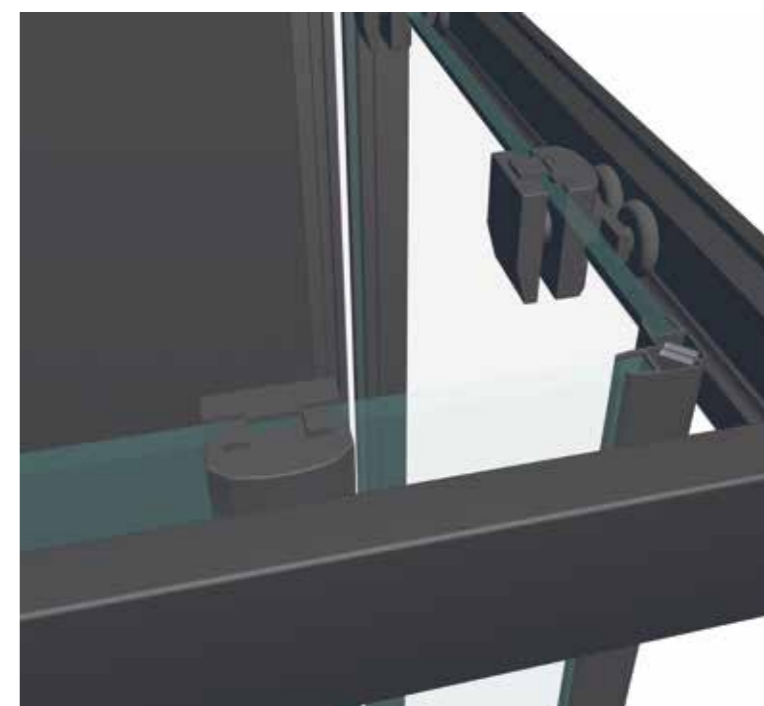

» ДОПОЛНИТЕЛЬНЫЕ ОПЦИИ / ADDITIONAL OPTIONS

-  Хаммам / Hammam
-  Стульчик / Highchair
-  Крыша ILMA / ILMA Roof

» ПРЕИМУЩЕСТВА / ADVANTAGES

-  Безсиликоновая сборка / Silicon-free Assembly
-  Термостатический смеситель / Thermostatic mixer
-  Шланг силиконовый / Silicone hose
-  Регулируемые по высоте ножки / Adjustable legs
-  Анодированные профили / Anodized profiles
-  Ручки из нержавеющей стали / Stainless steel handles
-  Двойные ролики направляющиеся / Twin door rollers
-  Поддон на усиленном металлическом каркасе / Tray reinforced with metallic ribbing
-  Крепление профилей замочного типа / Fastening of key type profiles
-  Антискользящее покрытие поддона / Anti-slip tray
-  Ударопрочное каленое стекло / Impact-resistant tempered glass
-  Покрытие стекла водоотталкивающее / The glass coating is water repellent