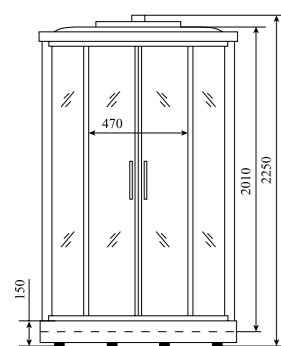

ДУШЕВАЯ КАБИНА / SHOWER CABIN

**TIMO STANDART
T-5515**

PPЦ
RMP

T-5515

Артикул / NUMBER
T-5515

ШИРИНА (см) / WIDTH (cm)
120

ГЛУБИНА (см) / DEPTH (cm)
90

Высота (см) / HEIGHT (cm)
220

КОЛИЧЕСТВО КОРОБОК (ед) / BOXES No (units)
3

ОБЪЕМ (м³) / VOLUME (m³)
1.0

ВЕС (кг) / WEIGHT (kg)
95

ОРИЕНТАЦИЯ / ORIENTATION
универсальная

ПОЛОТНО ДВЕРИ / DOOR LEAF
матовое

ЦВЕТ ПРОФИЛЯ / PROFILE COLOR
матовый хром

» ФУНКЦИОНАЛ / FUNCTIONS

- Ручная лейка / Hand shower
- Тропический душ / Monsoon rain shower
- Смеситель холодная / горячая вода / Mixer cold / hot water
- Смеситель трехрежимный / Mixer three-mode
- Гидрозатвор с сифоном / Hydraulic lock with siphon
- Полочка / Ledge
- Зеркало / Mirror
- Стекло 5 мм / Glass 5 mm

» ДОПОЛНИТЕЛЬНЫЕ ОПЦИИ / ADDITIONAL OPTIONS

- Термостатический смеситель / Thermostatic mixer
- Гидромассаж спины / Hydro massage for back

PPЦ / RMP

PPЦ / RMP

- Хаммам / Hammam

- Хромотерапия / Chromotherapy

PPЦ / RMP

PPЦ / RMP

» ПРЕИМУЩЕСТВА / ADVANTAGES

- Безсиликоновая сборка / Silicon-free Assembly
- Поддон на усиленном металлическом каркасе / Tray reinforced with metallic ribbing
- Штанга (держатель ручной лейки) регулируемая по высоте / Rod (hand shower holder) adjustable in height
- Антискользящее покрытие поддона / Anti-slip tray
- Регулируемые по высоте ножки / Adjustable legs
- Ударопрочное каленое стекло / Impact-resistant tempered glass
- Двойные ролики направляющиеся / Twin door rollers
- Покрытие стекла водоотталкивающее / The glass coating is water repellent