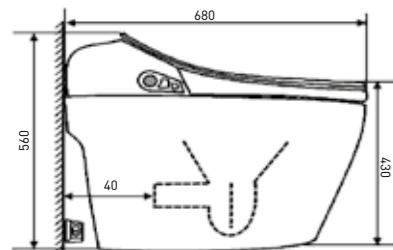

ЭЛЕКТРОННЫЙ УНИТАЗ / ELECTRONIC TOILET

TIMO TE-731

РРЦ
RMP
TE-731

ШИРИНА (см) / WIDTH (cm)

40

ГЛУБИНА (см) / DEPTH (cm)

68

ВЫСОТА (см) / HEIGHT (cm)

56

КОЛИЧЕСТВО КОРОБОК (ед) / BOXES № (units)

1

ВЕС (кг) / WEIGHT (kg)

42

» ФУНКЦИОНАЛ / FUNCTIONS

- Нижнее подключение / Lower connection
- Автоматическая система смыва / Automatic flush system
- Регулировка подогрева сидения / Seat heating adjustment
- Несколько режимов обмыва / Multiple wash modes
- Массажный режим обмыва / Massage washing mode
- Регулировка положения форсунки / Adjusting the nozzle position
- SPA режим / SPA mode
- Сушка / Drying
- Регулировка температуры воды / Water temperature control
- Регулировка температуры сушки / Setting the drying temperature
- Регулировка напора воды / Water pressure adjustment
- Безбачковая система слива / Non-bowl drain system
- Дисплей / Display
- Подсветка / Lighting
- УЗО RCD

» ПРЕИМУЩЕСТВА / ADVANTAGES

- Антивсплеск / Anti-splash
- Антигрязевое покрытие / Anti-dirt coating
- Антибактериальное покрытие / Antibacterial coating
- Микролифт / Microlift
- Каскадный смыв / Cascade flush
- Быстросъемное сидение / Quick-release seat
- Самоочистка форсунки / Nozzle self-cleaning
- Дезодорация (угольная блокировка запаха) / Deodorization (carbon-based odor blocking)