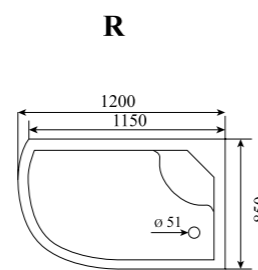

ДУШЕВАЯ КАБИНА / SHOWER CABIN

TIMO LUX
T-7720 L / R

PPЦ
RMP

T-7720 L

T-7720 R

Артикул / NUMBER

T-7720 L / R

ШИРИНА (см) / WIDTH (cm)
120

ГЛУБИНА (см) / DEPTH (cm)
85

ВЫСОТА (см) / HEIGHT (cm)
220

КОЛИЧЕСТВО КОРОБОК (ед) / BOXES No (units)
3

ОБЪЕМ (м³) / VOLUME (m³)
2.3

ВЕС (кг) / WEIGHT (kg)
120

ОРИЕНТАЦИЯ / ORIENTATION
левая / правая

ПОЛОТНО ДВЕРИ / DOOR LEAF
прозрачное

ЦВЕТ ПРОФИЛЯ / PROFILE COLOR
глянцевый хром

» ФУНКЦИОНАЛ / FUNCTIONS

- Ручная лейка / Hand shower
- Тропический душ / Monsoon rain shower
- Точечный гидромассаж / Targeted hydro massage
- Смеситель холодная / горячая вода / Mixer cold / hot water
- Смеситель четырехрежимный / Mixer four-mode
- Клик-клак с сифоном / Click-clack with siphon
- Полочка / Ledge
- Зеркало / Mirror
- Сенсорный пульт управления / Touch control panel
- Подсветка / Illumination
- Радио / Radio
- Вентилятор / Fan
- Стекло 6 мм / Glass 6 mm
- Встроенное сиденье / Built-in seat

» ДОПОЛНИТЕЛЬНЫЕ ОПЦИИ / ADDITIONAL OPTIONS

- Термостатический смеситель / Thermostatic mixer
- Хаммам / Hammam

PPЦ / RMP

PPЦ / RMP

» ПРЕИМУЩЕСТВА / ADVANTAGES

- Шланг силиконовый / Silicone hose
- Поддон на усиленном металлическом каркасе / Tray reinforced with metallic ribbing
- Штанга (держатель ручной лейки) регулируемая по высоте / Rod (hand shower holder) adjustable in height
- Антискользящее покрытие поддона / Anti-slip tray
- Регулируемые по высоте ножки / Adjustable legs
- Ударопрочное каленое стекло / Impact-resistant tempered glass
- Анодированные профили / Anodized profiles
- Покрытие стекла водоотталкивающее / The glass coating is water repellent
- Ручки из нержавеющей стали / Stainless steel handles
- Двойные ролики направляющие / Twin door rollers