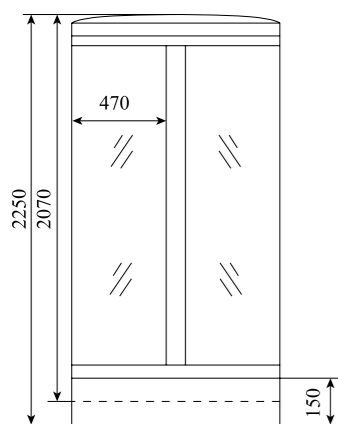

ВЕС (кг) / WEIGHT (kg)

120

ОРИЕНТАЦИЯ / ORIENTATION

универсальная

ПОЛОТНО ДВЕРИ / DOOR LEAF

прозрачное

ЦВЕТ ПРОФИЛЯ / PROFILE COLOR

гляцевый хром