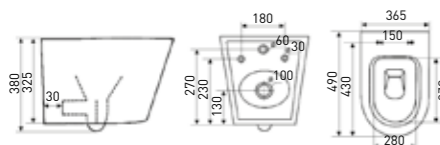

» ПРЕИМУЩЕСТВА / ADVANTAGES

- Скрытое подключение
  Hidden connection
- Антивсплеск
  Anti-splash
- Антигрязевое покрытие
  Anti-dirt coating
- Антибактериальное покрытие
  Antibacterial coating
- Микролифт
  Microlift
- Каскадный смыв
  Cascade flush