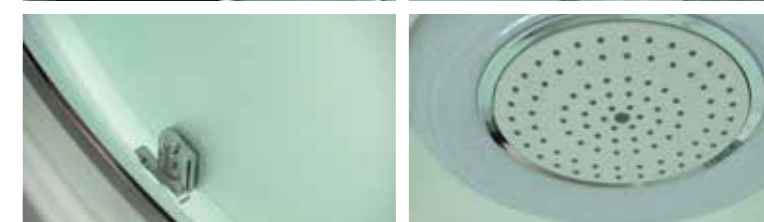

» ДОПОЛНИТЕЛЬНЫЕ ОПЦИИ / ADDITIONAL OPTIONS

- Хаммам / Hammam
- Стульчик / Highchair

PPЦ / RMP

PPЦ / RMP

» ПРЕИМУЩЕСТВА / ADVANTAGES

- Термостатический смеситель / Thermostatic mixer
- Шланг силиконовый / Silicone hose
- Штанга (держатель ручной лейки) регулируемая по высоте / Rod (hand shower holder) adjustable in height
- Регулируемые по высоте ножки / Adjustable legs
- Анодированные профили / Anodized profiles
- Ручки из нержавеющей стали / Stainless steel handles
- Двойные ролики направляющиеся / Twin door rollers
- Поддон на усиленном металлическом каркасе / Tray reinforced with metallic ribbing
- Антискользящее покрытие поддона / Anti-slip tray
- Ударопрочное каленое стекло / Impact-resistant tempered glass
- Покрытие стекла водоотталкивающее / The glass coating is water repellent