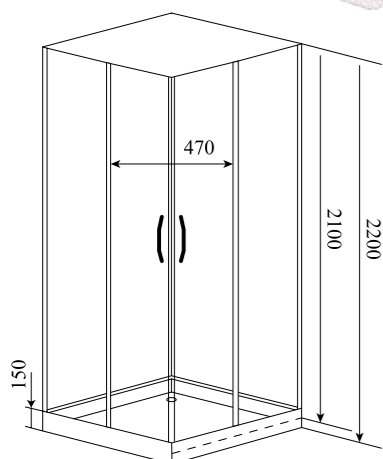

ВЕС (кг) / WEIGHT (kg)

150

ОРИЕНТАЦИЯ / ORIENTATION

универсальная

ПОЛОТНО ДВЕРИ / DOOR LEAF

прозрачное

ЦВЕТ ПРОФИЛЯ / PROFILE COLOR

глянцевый хром