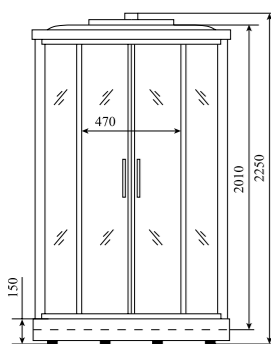

ДУШЕВАЯ КАБИНА / SHOWER CABIN

TIMO STANDART
T-1109 P / T-1101 P

РРЦ
RMP

T-1109 P

T-1101 P

Артикул / NUMBER
T-1109 P / T-1101 P

Ширина (см) / WIDTH (cm)
90 / 100

Глубина (см) / DEPTH (cm)
90 / 100

Высота (см) / HEIGHT (cm)
225

Количество коробок (ед) / BOXES No (units)
4

Объем (м³) / VOLUME (m³)
1.1 / 1.2

Вес (кг) / WEIGHT (kg)
110 / 115

Ориентация / ORIENTATION
универсальная

Полотно двери / DOOR LEAF
тонируемое

Цвет профиля / PROFILE COLOR
хром

T-1109 P

T-1101 P

» ФУНКЦИОНАЛ / FUNCTIONS

- Ручная лейка / Hand shower
- Тропический душ / Monsoon rain shower
- Смеситель холодная / горячая вода / Mixer cold / hot water
- Смеситель двухрежимный / Mixer two-mode
- Клик-кляк с сифоном / Click-clack with siphon
- Полочка / Ledge
- Стекло 5 мм / Glass 5 mm

» ДОПОЛНИТЕЛЬНЫЕ ОПЦИИ / ADDITIONAL OPTIONS

- Термостатический смеситель / Thermostatic mixer
- Хаммам / Hammam

РРЦ / RMP

РРЦ / RMP

- Стульчик / Highchair

РРЦ / RMP

» ПРЕИМУЩЕСТВА / ADVANTAGES

- Регулируемые по высоте ножки / Adjustable legs
- Антискользящее покрытие поддона / Anti-slip tray
- Анодированные профили / Anodized profiles
- Ударопрочное каленое стекло / Impact-resistant tempered glass
- Ручки из нержавеющей стали / Stainless steel handles
- Покрытие стекла водоотталкивающее / The glass coating is water repellent
- Двойные ролики направляющиеся / Twin door rollers
- Поддон на усиленном металлическом каркасе / Tray reinforced with metallic ribbing