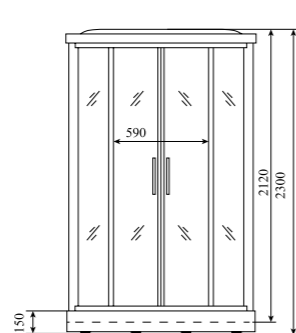

ДУШЕВАЯ КАБИНА / SHOWER CABIN

TIMO LUX
TL-1502 / TL-1503

PPЦ
RMP

TL-1502

TL-1503

Артикул / NUMBER
TL-1502 / TL-1503

ШИРИНА (см) / WIDTH (cm)
90 / 100

ГЛУБИНА (см) / DEPTH (cm)
90 / 100

ВЫСОТА (см) / HEIGHT (cm)
230

КОЛИЧЕСТВО КОРОБОК (ед) / BOXES No (units)
4

ОБЪЕМ (м³) / VOLUME (m³)
1.5

ВЕС (кг) / WEIGHT (kg)
130 / 140

ОРИЕНТАЦИЯ / ORIENTATION
универсальная

ПОЛОТНО ДВЕРИ / DOOR LEAF
прозрачное

ЦВЕТ ПРОФИЛЯ / PROFILE COLOR
матовый хром

» ФУНКЦИОНАЛ / FUNCTIONS

- Ручная лейка / Hand shower
- Тропический душ / Monsoon rain shower
- Точечный гидромассаж / Targeted hydro massage
- Смеситель холодная / горячая вода / Mixer cold / hot water
- Смеситель трехрежимный / Mixer three-mode
- Гидрозатвор с сифоном / Hydraulic lock with siphon
- Полочка / Ledge
- Зеркало / Mirror
- Сенсорный пульт управления / Touch control panel
- Подсветка / Illumination
- Радио / Radio
- Вентилятор / Fan
- Стекло 6 мм / Glass 6 mm
- Встроенное сиденье / Built-in seat

» ДОПОЛНИТЕЛЬНЫЕ ОПЦИИ / ADDITIONAL OPTIONS

- Термостатический смеситель / Thermostatic mixer
- Хаммам / Hamam

PPЦ / RMP

PPЦ / RMP

» ПРЕИМУЩЕСТВА / ADVANTAGES

- Регулируемые по высоте ножки / Adjustable legs
- Антискользящее покрытие поддона / Anti-slip tray
- Анодированные профили / Anodized profiles
- Ударопрочное каленое стекло / Impact-resistant tempered glass
- Ручки из нержавеющей стали / Stainless steel handles
- Покрытие стекла водоотталкивающее / The glass coating is water repellent
- Двойные ролики направляющиеся / Twin door rollers
- Поддон на усиленном металлическом каркасе / Tray reinforced with metallic ribbing