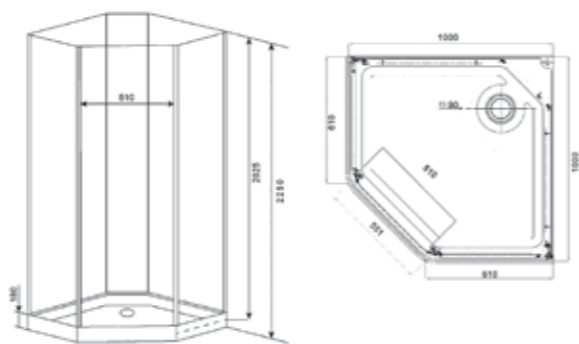

ILMA 701

Размер указан с учётом крышки (2250мм)