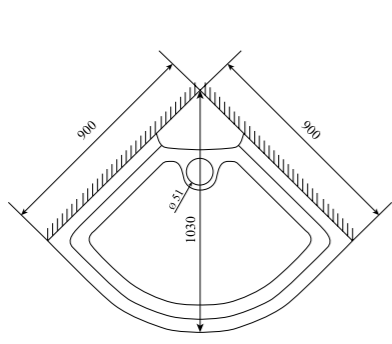

ДУШЕВАЯ КАБИНА / SHOWER CABIN

TIMO STANDART
T-1109 / T-1101

РРЦ
RMP

T-1109

T-1101

Артикул / NUMBER
T-1109 / T-1101

Ширина (см) / WIDTH (cm)
90 / 100

Глубина (см) / DEPTH (cm)
90 / 100

Высота (см) / HEIGHT (cm)
225

Количество коробок (ед) / BOXES No (units)
4

Объем (м³) / VOLUME (m³)
1.1 / 1.2

Вес (кг) / WEIGHT (kg)
110 / 115

Ориентация / ORIENTATION
универсальная

Полотно двери / DOOR LEAF
тонирующее

Цвет профиля / PROFILE COLOR
хром

T-1109

» ФУНКЦИОНАЛ / FUNCTIONS

- Ручная лейка / Hand shower
- Тропический душ / Monsoon rain shower
- Точечный гидромассаж / Targeted hydro massage
- Гидромассаж ног / Foot hydro massage
- Смеситель холодная / горячая вода / Mixer cold / hot water
- Смеситель четырехрежимный / Mixer four-mode
- Гидрозатвор с сифоном / Hydraulic lock with siphon
- Полочка / Ledge
- Сенсорный пульт управления / Touch panel
- Подсветка / Illumination
- Радио FM
- Вентилятор / Fan
- Стекло 5 мм / Glass 5 mm
- Встроенное сиденье с ограничением до 50 кг / Built-in seat with restriction up to 50 kg

» ДОПОЛНИТЕЛЬНЫЕ ОПЦИИ / ADDITIONAL OPTIONS

- Термостатический смеситель / Thermostatic mixer
- Хаммам / Hamam

РРЦ / RMP

РРЦ / RMP

» ПРЕИМУЩЕСТВА / ADVANTAGES

- Регулируемые по высоте ножки / Adjustable legs
- Антискользящее покрытие поддона / Anti-slip tray
- Анодированные профили / Anodized profiles
- Ударопрочное каленое стекло / Impact-resistant tempered glass
- Ручки из нержавеющей стали / Stainless steel handles
- Покрытие стекла водоотталкивающее / The glass coating is water repellent
- Двойные ролики направляющие / Twin door rollers
- Поддон на усиленном металлическом каркасе / Tray reinforced with metallic ribbing