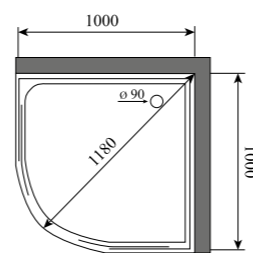

ДУШЕВАЯ КАБИНА / SHOWER CABIN

TIMO ILMA
909/901

РРЦ
RMP

909

901

Артикул / NUMBER

909 / 901

ШИРИНА (см) / WIDTH (cm)

90 / 100

ГЛУБИНА (см) / DEPTH (cm)

90 / 100

ВЫСОТА (см) / HEIGHT (cm)

225

КОЛИЧЕСТВО КОРОБОК (ед) / BOXES No (units)

4

ОБЪЕМ (м³) / VOLUME (m³)

1.5

ВЕС (кг) / WEIGHT (kg)

100 / 110

ОРИЕНТАЦИЯ / ORIENTATION

универсальная

ПОЛОТНО ДВЕРИ / DOOR LEAF

прозрачное

ЦВЕТ ПРОФИЛЯ / PROFILE COLOR

гляцевый хром

» ФУНКЦИОНАЛ / FUNCTIONS

- Ручная лейка / Hand shower
- Тропический душ / Monsoon rain shower
- Термостатический смеситель / Thermostatic mixer
- Смеситель двухрежимный / Mixer two-mode
- Гидрозатвор с сифоном / Hydraulic lock with siphon
- Полочка / Ledge
- Стекло 6 мм / Glass 6 mm

» ДОПОЛНИТЕЛЬНЫЕ ОПЦИИ / ADDITIONAL OPTIONS

- Хаммам / Hammam
- Крыша ILMA / ILMA Roof
- Стульчик / Highchair

» ПРЕИМУЩЕСТВА / ADVANTAGES

- Безсиликоновая сборка / Silicon-free Assembly
- Термостатический смеситель / Thermostatic mixer
- Шланг силиконовый / Silicone hose
- Регулируемые по высоте ножки / Adjustable legs
- Анодированные профили / Anodized profiles
- Ручки из нержавеющей стали / Stainless steel handles
- Двойные ролики направляющиеся / Twin door rollers
- Поддон на усиленном металлическом каркасе / Tray reinforced with metallic ribbing
- Крепление профилей замочного типа / Fastening of key type profiles
- Антискользящее покрытие поддона / Anti-slip tray
- Ударопрочное каленое стекло / Impact-resistant tempered glass
- Покрытие стекла водоотталкивающее / The glass coating is water repellent

ILMA 901