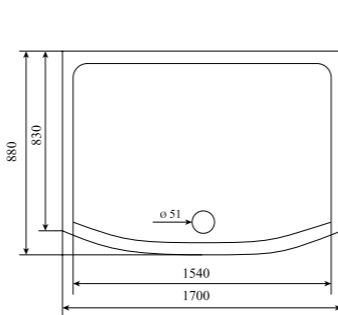

ДУШЕВАЯ КАБИНА / SHOWER CABIN

TIMO LUX
T-7750 / T-7770

PPЦ
RMP

T-7750

T-7770

Артикул / NUMBER
T-7750 / T-7770

ШИРИНА (см) / WIDTH (cm)
150 / 170

ГЛУБИНА (см) / DEPTH (cm)
88

ВЫСОТА (см) / HEIGHT (cm)
220

КОЛИЧЕСТВО КОРОБОК (ед) / BOXES No (units)
4

ОБЪЕМ (м³) / VOLUME (m³)
2.5 / 2.7

ВЕС (кг) / WEIGHT (kg)
160 / 170

ОРИЕНТАЦИЯ / ORIENTATION
универсальная

ПОЛОТНО ДВЕРИ / DOOR LEAF
прозрачное

ЦВЕТ ПРОФИЛЯ / PROFILE COLOR
гляцевый хром

T-7770

» ФУНКЦИОНАЛ / FUNCTIONS

- Ручная лейка / Hand shower
- Тропический душ / Monsoon rain shower
- Точечный гидромассаж / Targeted hydro massage
- Налив воды в ванну / Pouring water into the bath
- Смеситель холодная / горячая вода / Mixer cold / hot water
- Смеситель четырехрежимный / Mixer four-mode
- Клик-клак с сифоном / Click-clack with siphon
- Полочка / Ledge
- Зеркало / Mirror
- Сенсорный пульт управления / Touch control panel
- Подсветка / Illumination
- Радио / Radio
- Вентилятор / Fan
- Стекло 6 мм / Glass 4 mm
- Слив-перелив / Drain-overflow

» ДОПОЛНИТЕЛЬНЫЕ ОПЦИИ / ADDITIONAL OPTIONS

- Термостатический смеситель / Thermostatic mixer
- Хаммам / Hamam

PPЦ / RMP

PPЦ / RMP

- Гидромассаж в ванне 6 джет / Hydro massage in the bath 6 jet

- Аэромассаж в ванне 8 джет / Hydro massage in the bath 8 jet

PPЦ / RMP

PPЦ / RMP

- Гидромассаж спины в ванне / Hydro massage for back in bath

- Хромотерапия в ванне / Chromotherapy in the bath

PPЦ / RMP

PPЦ / RMP

» ПРЕИМУЩЕСТВА / ADVANTAGES