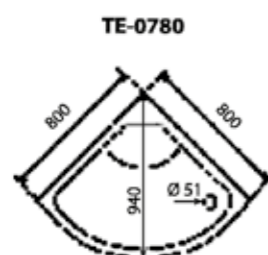

ДУШЕВАЯ КАБИНА / SHOWER CABIN

TIMO ECO
TE-0709 / 0701

РРЦ
 RMP

TE-0709
TE-0701

 АРТИКУЛ / NUMBER
TE-0709 / TE-0701

 ШИРИНА (см) / WIDTH (cm)
90 / 100

 ГЛУБИНА (см) / DEPTH (cm)
90 / 100

 ВЫСОТА (см) / HEIGHT (cm)
218