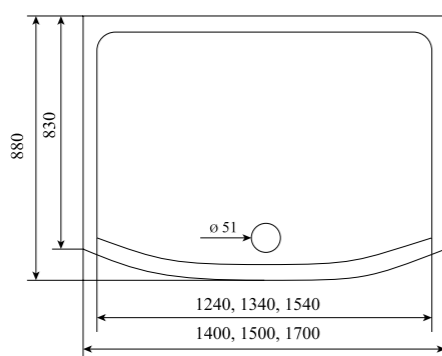

ДУШЕВАЯ КАБИНА / SHOWER CABIN

TIMO STANDART
T-6650 / T-6670 Silver / Black

РРЦ
RMP

T-6650 Silver

T-6650 Black

T-6670 Silver

T-6670 Black

Артикул / NUMBER
T-6650 / T-6670 Silver / Black

Ширина (см) / WIDTH (cm)
150 / 170

Глубина (см) / DEPTH (cm)
88

Высота (см) / HEIGHT (cm)
220

Количество коробок (ед) / BOXES No (units)
5

Объем (м³) / VOLUME (m³)
1.2 / 2.0

Вес (кг) / WEIGHT (kg)
160 / 170

Ориентация / ORIENTATION
универсальная

Полотно двери / DOOR LEAF
прозрачное

Цвет профиля / PROFILE COLOR
Silver - матовый хром / Black - матовый черный

» ФУНКЦИОНАЛ / FUNCTIONS

- Ручная лейка / Hand shower
- Тропический душ / Monsoon rain shower
- Налив воды в ванну / Pouring water into the bath
- Смеситель холодная / горячая вода / Mixer cold / hot water
- Смеситель трехрежимный / Mixer three-mode
- Клик-клак с сифоном / Click-clack with siphon
- Полочка / Ledge
- Зеркало / Mirror
- Подсветка / Illumination
- Стекло 5 мм / Glass 5 mm
- Слив-перелив / Drain-overflow

» ДОПОЛНИТЕЛЬНЫЕ ОПЦИИ / ADDITIONAL OPTIONS

- Гидромассаж в ванне 6 джет / Hydro massage in the bath 6 jet
- Аэромассаж в ванне 8 джет / Hydro massage in the bath 8 jet

РРЦ / RMP

РРЦ / RMP

- Гидромассаж спины в ванне / Hydro massage for back in bath

- Хромотерапия в ванне / Chromotherapy in the bath

РРЦ / RMP

РРЦ / RMP

- Хаммам / Hammam

РРЦ / RMP

» ПРЕИМУЩЕСТВА / ADVANTAGES