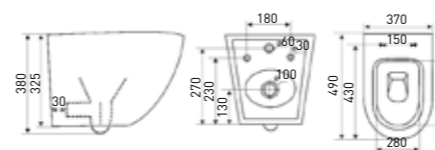

» ПРЕИМУЩЕСТВА / ADVANTAGES

- Скрытое подключение
  Hidden connection
- Антивсплеск
  Anti-splash
- Антигрязевое покрытие
  Anti-dirt coating
- Антибактериальное покрытие
  Antibacterial coating
- Микролифт
  Microlift
- Каскадный смыв
  Cascade flush