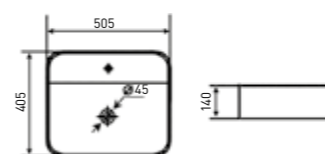

» ПРЕИМУЩЕСТВА / ADVANTAGES