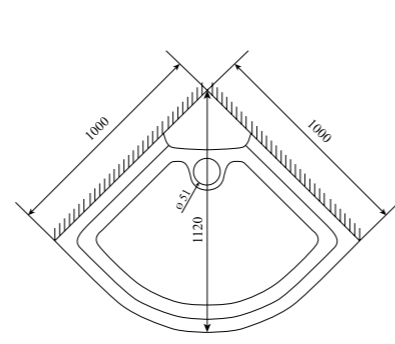

ДУШЕВАЯ КАБИНА / SHOWER CABIN

TIMO STANDART
T-1109 P / T-1101 P

РРЦ
RMP

T-1109 P

T-1101 P

Артикул / NUMBER
T-1109 P / T-1101 P

Ширина (см) / WIDTH (cm)
90 / 100

Глубина (см) / DEPTH (cm)
90 / 100

Высота (см) / HEIGHT (cm)
225

Количество коробок (ед) / BOXES No (units)
4

Объем (м³) / VOLUME (m³)
1.1 / 1.2

Вес (кг) / WEIGHT (kg)
110 / 115

Ориентация / ORIENTATION
универсальная

Полотно двери / DOOR LEAF
тонируемое

Цвет профиля / PROFILE COLOR
хром

T-1101 P

» ФУНКЦИОНАЛ / FUNCTIONS

- Ручная лейка / Hand shower
- Тропический душ / Monsoon rain shower
- Смеситель холодная / горячая вода / Mixer cold / hot water
- Смеситель двухрежимный / Mixer two-mode
- Клик-кляк с сифоном / Click-clack with siphon
- Полочка / Ledge
- Стекло 5 мм / Glass 5 mm

» ДОПОЛНИТЕЛЬНЫЕ ОПЦИИ / ADDITIONAL OPTIONS

- Термостатический смеситель / Thermostatic mixer
- Хаммам / Hammam

РРЦ / RMP

РРЦ / RMP

- Стульчик / Highchair

РРЦ / RMP

» ПРЕИМУЩЕСТВА / ADVANTAGES

- Регулируемые по высоте ножки / Adjustable legs
- Антискользящее покрытие поддона / Anti-slip tray
- Анодированные профили / Anodized profiles
- Ударопрочное каленое стекло / Impact-resistant tempered glass
- Ручки из нержавеющей стали / Stainless steel handles
- Покрытие стекла водоотталкивающее / The glass coating is water repellent
- Двойные ролики направляющиеся / Twin door rollers
- Поддон на усиленном металлическом каркасе / Tray reinforced with metallic ribbing