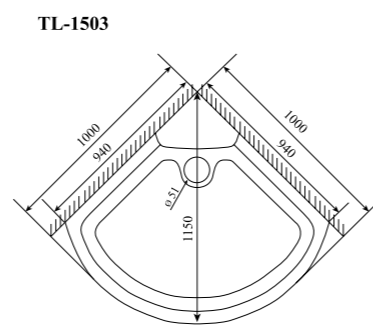

ДУШЕВАЯ КАБИНА / SHOWER CABIN

TIMO LUX
TL-1502 / TL-1503

PPЦ
RMP

TL-1502

TL-1503

Артикул / NUMBER
TL-1502 / TL-1503

ШИРИНА (см) / WIDTH (cm)
90 / 100

ГЛУБИНА (см) / DEPTH (cm)
90 / 100

ВЫСОТА (см) / HEIGHT (cm)
230

КОЛИЧЕСТВО КОРОБОК (ед) / BOXES No (units)
4

ОБЪЕМ (м³) / VOLUME (m³)
1.5

ВЕС (кг) / WEIGHT (kg)
130 / 140

ОРИЕНТАЦИЯ / ORIENTATION
универсальная

ПОЛОТНО ДВЕРИ / DOOR LEAF
прозрачное

ЦВЕТ ПРОФИЛЯ / PROFILE COLOR
матовый хром

» ФУНКЦИОНАЛ / FUNCTIONS

- Ручная лейка / Hand shower
- Тропический душ / Monsoon rain shower
- Точечный гидромассаж / Targeted hydro massage
- Смеситель холодная / горячая вода / Mixer cold / hot water
- Смеситель трехрежимный / Mixer three-mode
- Гидрозатвор с сифоном / Hydraulic lock with siphon
- Полочка / Ledge
- Зеркало / Mirror
- Сенсорный пульт управления / Touch control panel
- Подсветка / Illumination
- Радио / Radio
- Вентилятор / Fan
- Стекло 6 мм / Glass 6 mm
- Встроенное сиденье / Built-in seat

» ДОПОЛНИТЕЛЬНЫЕ ОПЦИИ / ADDITIONAL OPTIONS

- Термостатический смеситель / Thermostatic mixer
- Хаммам / Hamam

PPЦ / RMP

PPЦ / RMP

» ПРЕИМУЩЕСТВА / ADVANTAGES

- Регулируемые по высоте ножки / Adjustable legs
- Антискользящее покрытие поддона / Anti-slip tray
- Анодированные профили / Anodized profiles
- Ударопрочное каленое стекло / Impact-resistant tempered glass
- Ручки из нержавеющей стали / Stainless steel handles
- Покрытие стекла водоотталкивающее / The glass coating is water repellent
- Двойные ролики направляющиеся / Twin door rollers
- Поддон на усиленном металлическом каркасе / Tray reinforced with metallic ribbing