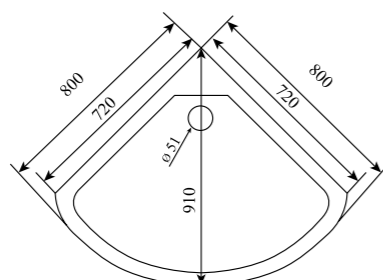

ДУШЕВАЯ КАБИНА / SHOWER CABIN

TIMO LUX
T-7780

PPЦ
RMP
T-7780

Артикул / NUMBER

T-7780

ШИРИНА (см) / WIDTH (cm)

80

ГЛУБИНА (см) / DEPTH (cm)

80

ВЫСОТА (см) / HEIGHT (cm)

220

КОЛИЧЕСТВО КОРОБОК (ед) / BOXES No (units)

3

ОБЪЕМ (м³) / VOLUME (m³)

2.5

ВЕС (кг) / WEIGHT (kg)

100

ОРИЕНТАЦИЯ / ORIENTATION

универсальная

ПОЛОТНО ДВЕРИ / DOOR LEAF

прозрачное

ЦВЕТ ПРОФИЛЯ / PROFILE COLOR

глянцевый хром

» ФУНКЦИОНАЛ / FUNCTIONS

- Ручная лейка / Hand shower
- Тропический душ / Monsoon rain shower
- Точечный гидромассаж / Targeted hydro massage
- Смеситель холодная / горячая вода / Mixer cold / hot water
- Смеситель четырехрежимный / Mixer four-mode
- Гидрозатвор с сифоном / Hydraulic lock with siphon
- Полочка / Ledge
- Зеркало / Mirror
- Сенсорный пульт управления / Touch control panel
- Подсветка / Illumination
- Радио / Radio
- Вентилятор / Fan
- Стекло 6 мм / Glass 6 mm

» ДОПОЛНИТЕЛЬНЫЕ ОПЦИИ / ADDITIONAL OPTIONS

- Термостатический смеситель / Thermostatic mixer
- Хаммам / Hammam

PPЦ / RMP

PPЦ / RMP

» ПРЕИМУЩЕСТВА / ADVANTAGES

- Шланг силиконовый / Silicone hose
- Поддон на усиленном металлическом каркасе / Tray reinforced with metallic ribbing
- Штанга (держатель ручной лейки) регулируемая по высоте / Rod (hand shower holder) adjustable in height
- Антискользящее покрытие поддона / Anti-slip tray
- Регулируемые по высоте ножки / Adjustable legs
- Ударопрочное каленое стекло / Impact-resistant tempered glass
- Анодированные профили / Anodized profiles
- Покрытие стекла водоотталкивающее / The glass coating is water repellent
- Ручки из нержавеющей стали / Stainless steel handles
- Двойные ролики направляющие / Twin door rollers