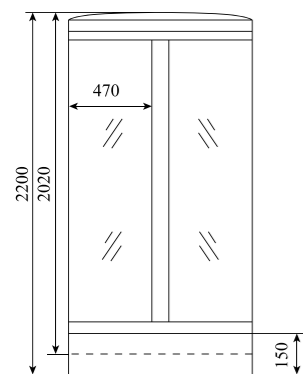

ДУШЕВАЯ КАБИНА / SHOWER CABIN

**TIMO STANDART
T-1115**

PPЦ
RMP

T-1115

Артикул / NUMBER
T-1115

ШИРИНА (см) / WIDTH (cm)
120

ГЛУБИНА (см) / DEPTH (cm)
90

ВЫСОТА (см) / HEIGHT (cm)
220

КОЛИЧЕСТВО КОРОБОК (ед) / BOXES No (units)
5

ОБЪЕМ (м³) / VOLUME (m³)
1.4

ВЕС (кг) / WEIGHT (kg)
120

ОРИЕНТАЦИЯ / ORIENTATION
универсальная

ПОЛОТНО ДВЕРИ / DOOR LEAF
тонирующее

ЦВЕТ ПРОФИЛЯ / PROFILE COLOR
хром

» ФУНКЦИОНАЛ / FUNCTIONS

- Ручная лейка / Hand shower
- Тропический душ / Monsoon rain shower
- Точечный гидромассаж / Targeted hydro massage
- Гидромассаж ног / Foot hydromassage
- Смеситель холодная / горячая вода / Mixer cold / hot water
- Смеситель четырехрежимный / Mixer four-mode
- Гидрозатвор с сифоном / Hydraulic lock with siphon
- Полочка / Ledge
- Сенсорный пульт управления / Touch panel
- Подсветка / Illumination
- Радио FM
- Вентилятор / Fan
- Стекло 5 мм / Glass 5 mm
- Встроенное сидение с ограничением до 50 кг / Built-in seat with restriction up to 50 kg

» ДОПОЛНИТЕЛЬНЫЕ ОПЦИИ / ADDITIONAL OPTIONS

- Термостатический смеситель / Thermostatic mixer
- Хаммам / Hammam

PPЦ / RMP

PPЦ / RMP

» ПРЕИМУЩЕСТВА / ADVANTAGES

- Регулируемые по высоте ножки / Adjustable legs
- Антискользящее покрытие поддона / Anti-slip tray
- Анодированные профили / Anodized profiles
- Ударопрочное каленое стекло / Impact-resistant tempered glass
- Ручки из нержавеющей стали / Stainless steel handles
- Двойные ролики направляющиеся / Twin door rollers
- Покрытие стекла водоотталкивающее / The glass coating is water repellent
- Поддон на усиленном металлическом каркасе / Tray reinforced with metallic ribbing