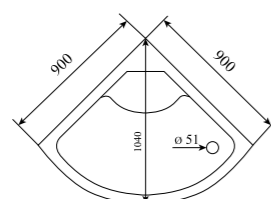

ДУШЕВАЯ КАБИНА / SHOWER CABIN

TIMO STANDART
T-1190 P / T-1100 P

РРЦ
RMP

T-1190 P

T-1100 P

Артикул / NUMBER
T-1190 P / T-1100 P

Ширина (см) / WIDTH (cm)
90 / 100

Глубина (см) / DEPTH (cm)
90 / 100

Высота (см) / HEIGHT (cm)
220

Количество коробок (ед) / BOXES No (units)
4

Объем (м³) / VOLUME (m³)
1.0 / 1.2

Вес (кг) / WEIGHT (kg)
95 / 100

Ориентация / ORIENTATION
универсальная

Полотно двери / DOOR LEAF
тонируемое

Цвет профиля / PROFILE COLOR
хром

» ФУНКЦИОНАЛ / FUNCTIONS

- Ручная лейка / Hand shower
- Тропический душ / Monsoon rain shower
- Смеситель холодная / горячая вода / Mixer cold / hot water
- Смеситель двухрежимный / Mixer two-mode
- Клик-кляк с сифоном / Click-clack with siphon
- Полочка / Ledge
- Стекло 5 мм / Glass 5 mm
- Встроенное сидение / Built-in seat

» ДОПОЛНИТЕЛЬНЫЕ ОПЦИИ / ADDITIONAL OPTIONS

- Термостатический смеситель / Thermostatic mixer
- Хаммам / Hammam

РРЦ / RMP

РРЦ / RMP

» ПРЕИМУЩЕСТВА / ADVANTAGES

- Регулируемые по высоте ножки / Adjustable legs
- Антискользящее покрытие поддона / Anti-slip tray
- Анодированные профили / Anodized profiles
- Ударопрочное каленое стекло / Impact-resistant tempered glass
- Ручки из нержавеющей стали / Stainless steel handles
- Покрытие стекла водоотталкивающее / The glass coating is water repellent
- Двойные ролики направляющиеся / Twin door rollers
- Поддон на усиленном металлическом каркасе / Tray reinforced with metallic ribbing