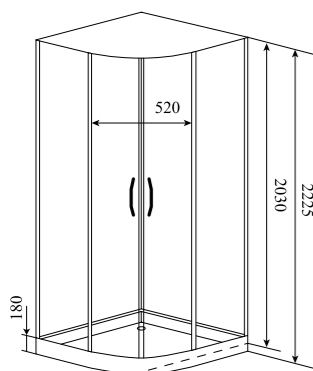

ДУШЕВАЯ КАБИНА / SHOWER CABIN

TIMO ILMA
909/901

РРЦ
RMP

909

901

Артикул / NUMBER

909 / 901

ШИРИНА (см) / WIDTH (cm)

90 / 100

ГЛУБИНА (см) / DEPTH (cm)

90 / 100

ВЫСОТА (см) / HEIGHT (cm)

225

КОЛИЧЕСТВО КОРОБОК (ед) / BOXES No (units)

4

ОБЪЕМ (м³) / VOLUME (m³)

1.5

ВЕС (кг) / WEIGHT (kg)

100 / 110

ОРИЕНТАЦИЯ / ORIENTATION

универсальная

ПОЛОТНО ДВЕРИ / DOOR LEAF

прозрачное

ЦВЕТ ПРОФИЛЯ / PROFILE COLOR

гляцевый хром

» ФУНКЦИОНАЛ / FUNCTIONS

- Ручная лейка / Hand shower
- Тропический душ / Monsoon rain shower
- Термостатический смеситель / Thermostatic mixer
- Смеситель двухрежимный / Mixer two-mode
- Гидрозатвор с сифоном / Hydraulic lock with siphon
- Полочка / Ledge
- Стекло 6 мм / Glass 6 mm

» ДОПОЛНИТЕЛЬНЫЕ ОПЦИИ / ADDITIONAL OPTIONS

- Хаммам / Hammam
- Крыша ILMA / ILMA Roof
- Стульчик / Highchair

» ПРЕИМУЩЕСТВА / ADVANTAGES

- Безсиликоновая сборка / Silicon-free Assembly
- Термостатический смеситель / Thermostatic mixer
- Шланг силиконовый / Silicone hose
- Регулируемые по высоте ножки / Adjustable legs
- Анодированные профили / Anodized profiles
- Ручки из нержавеющей стали / Stainless steel handles
- Двойные ролики направляющиеся / Twin door rollers
- Поддон на усиленном металлическом каркасе / Tray reinforced with metallic ribbing
- Крепление профилей замочного типа / Fastening of key type profiles
- Антискользящее покрытие поддона / Anti-slip tray
- Ударопрочное каленое стекло / Impact-resistant tempered glass
- Покрытие стекла водоотталкивающее / The glass coating is water repellent