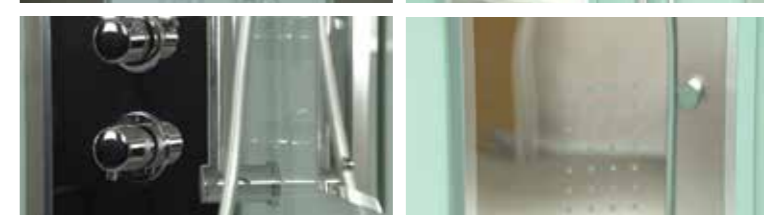

» ДОПОЛНИТЕЛЬНЫЕ ОПЦИИ / ADDITIONAL OPTIONS

- Хаммам / Hammam

PPЦ / RMP

» ПРЕИМУЩЕСТВА / ADVANTAGES

- Термостатический смеситель / Thermostatic mixer
- Двойные ролики направляющиеся / Twin door rollers
- Шланг силиконовый / Silicone hose
- Поддон на усиленном металлическом каркасе / Tray reinforced with metallic ribbing
- Штанга (держатель ручной лейки) регулируемая по высоте / Rod (hand shower holder) adjustable in height
- Антискользящее покрытие поддона / Anti-slip tray
- Регулируемые по высоте ножки / Adjustable legs
- Ударопрочное каленое стекло / Impact-resistant tempered glass
- Анодированные профили / Anodized profiles
- Покрытие стекла водоотталкивающее / The glass coating is water repellent
- Ручки из нержавеющей стали / Stainless steel handles