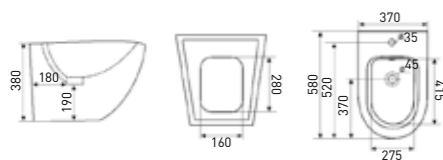

» ПРЕИМУЩЕСТВА / ADVANTAGES

- Скрытое подключение
  Hidden connection
- Антигрязевое покрытие
  Anti-dirt coating
- Антибактериальное покрытие
  Antibacterial coating