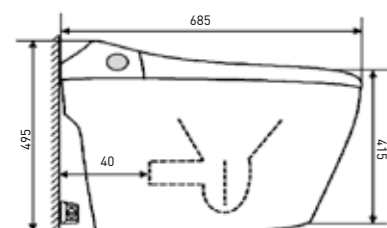

ЭЛЕКТРОННЫЙ УНИТАЗ / ELECTRONIC TOILET

TIMO TE-711

РРЦ
RMP
TE-711

ШИРИНА (см) / WIDTH (cm)

40

ГЛУБИНА (см) / DEPTH (cm)

68.5

ВЫСОТА (см) / HEIGHT (cm)

49.5

КОЛИЧЕСТВО КОРОБОК (ед) / BOXES № (units)

1

ВЕС (кг) / WEIGHT (kg)

44

» ФУНКЦИОНАЛ / FUNCTIONS

- Нижнее подключение / Lower connection
- Автоматическое поднятие сидения / Automatic seat lift
- Регулировка подогрева сидения / Seat heating adjustment
- Несколько режимов обмыва / Multiple wash modes
- Массажный режим обмыва / Massage washing mode
- Регулировка положения форсунки / Adjusting the nozzle position
- Сушка / Drying
- Регулировка температуры воды / Water temperature control
- Регулировка температуры сушки / Setting the drying temperature
- Регулировка напора воды / Water pressure adjustment
- Безбачковая система слива / Non-bowl drain system
- Дисплей / Display
- Подсветка / Lighting
- УЗО / RCD

» ПРЕИМУЩЕСТВА / ADVANTAGES

- Антивсплеск / Anti-splash
- Антигрязевое покрытие / Anti-dirt coating
- Антибактериальное покрытие / Antibacterial coating
- Микролифт / Microlift
- Каскадный смыв / Cascade flush
- Быстросъемное сидение / Quick-release seat
- Самоочистка форсунки / Nozzle self-cleaning
- Дезодорация (угольная блокировка запаха) / Deodorization (carbon-based odor blocking)