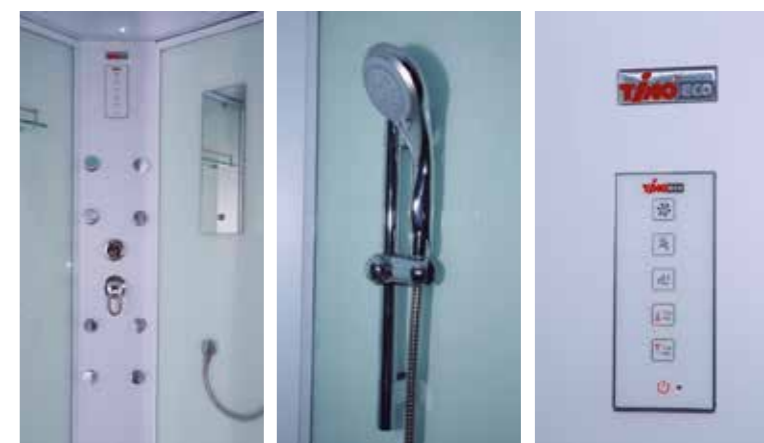

ДУШЕВАЯ КАБИНА / SHOWER CABIN

TIMO ECO
TE-0780 P / 0790 P / 0700 P

PPЦ
RMP

TE-0780 P

TE-0790 P

TE-0700 P

Артикул / NUMBER
TE-0780 P / TE-0790 P / TE-0700 P

ШИРИНА (см) / WIDTH (cm)
80 / 90 / 100