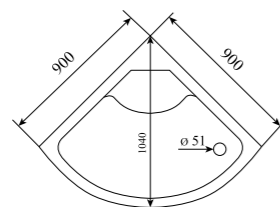

ДУШЕВАЯ КАБИНА / SHOWER CABIN

TIMO LUX
T-7790 / T-7700

PPЦ
RMP

T-7790

T-7700

Артикул / NUMBER
T-7790 / T-7700

ШИРИНА (см) / WIDTH (cm)
90 / 100

ГЛУБИНА (см) / DEPTH (cm)
90 / 100

ВЫСОТА (см) / HEIGHT (cm)
220

КОЛИЧЕСТВО КОРОБОК (ед) / BOXES No (units)
3

ОБЪЕМ (м³) / VOLUME (m³)
2.3 / 2.4

ВЕС (кг) / WEIGHT (kg)
105 / 110

ОРИЕНТАЦИЯ / ORIENTATION
универсальная

ПОЛОТНО ДВЕРИ / DOOR LEAF
прозрачное

ЦВЕТ ПРОФИЛЯ / PROFILE COLOR
белый

» ФУНКЦИОНАЛ / FUNCTIONS

- Ручная лейка / Hand shower
- Тропический душ / Monsoon rain shower
- Точечный гидромассаж / Targeted hydro massage
- Смеситель холодная / горячая вода / Mixer cold / hot water
- Смеситель четырехрежимный / Mixer four-mode
- Клик-клак с сифоном / Click-clack with siphon
- Полочка / Ledge
- Зеркало / Mirror
- Сенсорный пульт управления / Touch control panel
- Подсветка / Illumination
- Радио / Radio
- Вентилятор / Fan
- Стекло 6 мм / Glass 6 mm
- Встроенное сиденье / Built-in seat

» ДОПОЛНИТЕЛЬНЫЕ ОПЦИИ / ADDITIONAL OPTIONS

- Термостатический смеситель / Thermostatic mixer
- Хаммам / Hamam

PPЦ / RMP

PPЦ / RMP

» ПРЕИМУЩЕСТВА / ADVANTAGES

- Шланг силиконовый / Silicone hose
- Поддон на усиленном металлическом каркасе / Tray reinforced with metallic ribbing
- Штанга (держатель ручной лейки) регулируемая по высоте / Rod (hand shower holder) adjustable in height
- Антискользящее покрытие поддона / Anti-slip tray
- Регулируемые по высоте ножки / Adjustable legs
- Ударопрочное каленое стекло / Impact-resistant tempered glass
- Анодированные профили / Anodized profiles
- Покрытие стекла водоотталкивающее / The glass coating is water repellent
- Ручки из нержавеющей стали / Stainless steel handles
- Двойные ролики направляющие / Twin door rollers