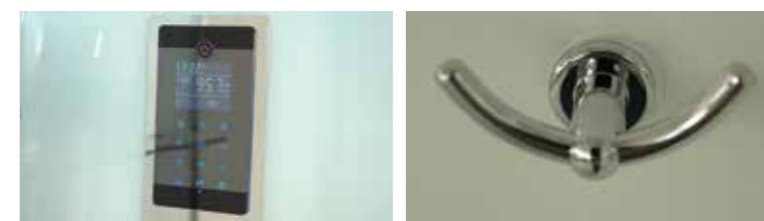

» ПРЕИМУЩЕСТВА / ADVANTAGES

- Безсиликоновая сборка / Silicon-free Assembly
- Шланг силиконовый / Silicone hose
- Штанга (держатель ручной лейки) регулируемая по высоте / Rod (hand shower holder) adjustable in height
- Регулируемые по высоте ножки / Adjustable legs
- Анодированные профили / Anodized profiles
- Ручки из нержавеющей стали / Stainless steel handles
- Двойные ролики направляющиеся / Twin door rollers
- Поддон на усиленном металлическом каркасе / Tray reinforced with metallic ribbing
- Антискользящее покрытие поддона / Anti-slip tray
- Ударопрочное каленое стекло / Impact-resistant tempered glass
- Покрытие стекла водоотталкивающее / The glass coating is water repellent