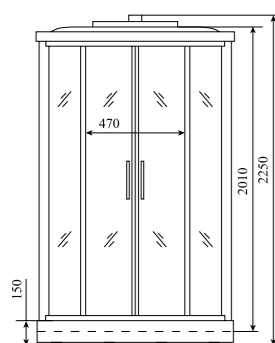

РРЦ
RMP

T-6609 Silver

T-6609 Black

T-6601 Silver

T-6601 Black

Артикул / NUMBER
T-6609 / T-6601 Silver / Black

ШИРИНА (см) / WIDTH (cm)
90 / 100

ГЛУБИНА (см) / DEPTH (cm)
90 / 100

ВЫСОТА (см) / HEIGHT (cm)
220

КОЛИЧЕСТВО КОРОБОК (ед) / BOXES No (units)
4

ОБЪЕМ (м³) / VOLUME (m³)
1.1 / 1.2

ВЕС (кг) / WEIGHT (kg)
110 / 115

ОРИЕНТАЦИЯ / ORIENTATION
универсальная

ПОЛОТНО ДВЕРИ / DOOR LEAF
прозрачное

ЦВЕТ ПРОФИЛЯ / PROFILE COLOR
Silver - матовый хром / Black - матовый черный

T-6609