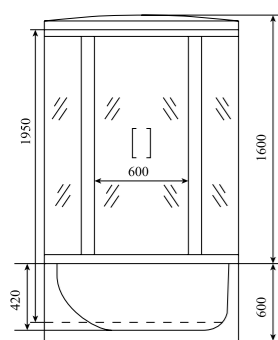

ДУШЕВАЯ КАБИНА / SHOWER CABIN

TIMO LUX
T-7750 / T-7770

PPЦ
RMP

T-7750

T-7770

Артикул / NUMBER
T-7750 / T-7770

ШИРИНА (см) / WIDTH (cm)
150 / 170

ГЛУБИНА (см) / DEPTH (cm)
88

ВЫСОТА (см) / HEIGHT (cm)
220

КОЛИЧЕСТВО КОРОБОК (ед) / BOXES No (units)
4

ОБЪЕМ (м³) / VOLUME (m³)
2.5 / 2.7

ВЕС (кг) / WEIGHT (kg)
160 / 170

ОРИЕНТАЦИЯ / ORIENTATION
универсальная

ПОЛОТНО ДВЕРИ / DOOR LEAF
прозрачное

ЦВЕТ ПРОФИЛЯ / PROFILE COLOR
гляцевый хром

T-7750

T-7770

» ФУНКЦИОНАЛ / FUNCTIONS

- Ручная лейка / Hand shower
- Тропический душ / Monsoon rain shower
- Точечный гидромассаж / Targeted hydro massage
- Налив воды в ванну / Pouring water into the bath
- Смеситель холодная / горячая вода / Mixer cold / hot water
- Смеситель четырехрежимный / Mixer four-mode
- Клик-клак с сифоном / Click-clack with siphon
- Полочка / Ledge
- Зеркало / Mirror
- Сенсорный пульт управления / Touch control panel
- Подсветка / Illumination
- Радио / Radio
- Вентилятор / Fan
- Стекло 6 мм / Glass 4 mm
- Слив-перелив / Drain-overflow

» ДОПОЛНИТЕЛЬНЫЕ ОПЦИИ / ADDITIONAL OPTIONS

- Термостатический смеситель / Thermostatic mixer
- Хаммам / Hamam

PPЦ / RMP

PPЦ / RMP

- Гидромассаж в ванне 6 джет / Hydro massage in the bath 6 jet

- Аэромассаж в ванне 8 джет / Hydro massage in the bath 8 jet

PPЦ / RMP

PPЦ / RMP

- Гидромассаж спины в ванне / Hydro massage for back in bath

- Хромотерапия в ванне / Chromotherapy in the bath

PPЦ / RMP

PPЦ / RMP

» ПРЕИМУЩЕСТВА / ADVANTAGES