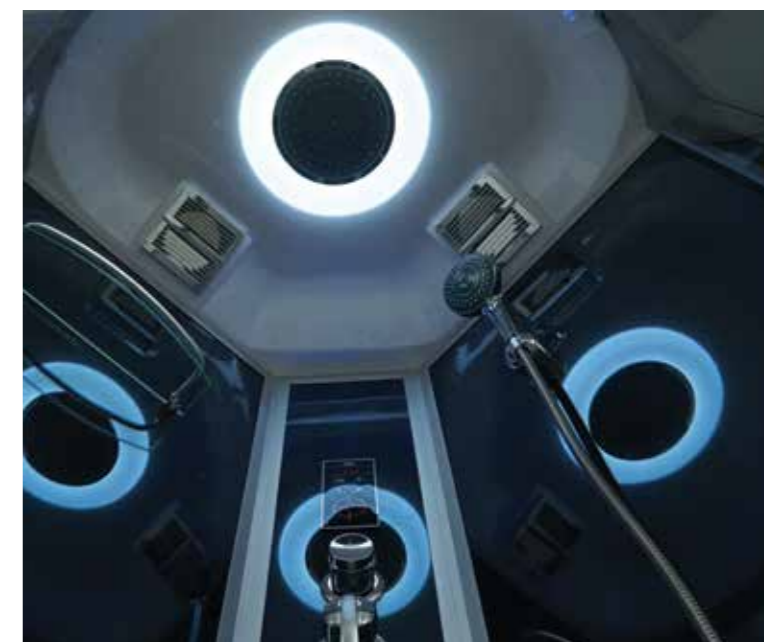

ДУШЕВАЯ КАБИНА / SHOWER CABIN

TIMO STANDART
T-1110 L / R P / T-1120 L / R P

РРЦ
RMP

T-1110 L P

T-1110 R P

T-1120 L P

T-1120 R P

Артикул / NUMBER
T-1110 L / R P / T-1120 L / R P