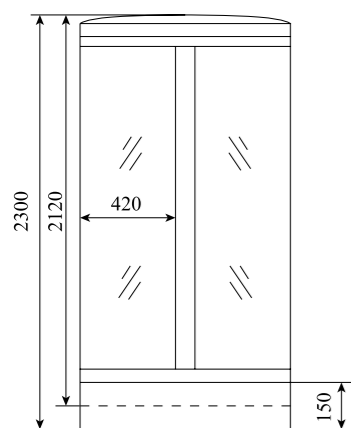

ВЕС (кг) / WEIGHT (kg)

150

ОРИЕНТАЦИЯ / ORIENTATION

универсальная

ПОЛОТНО ДВЕРИ / DOOR LEAF

прозрачное

ЦВЕТ ПРОФИЛЯ / PROFILE COLOR

матовый хром