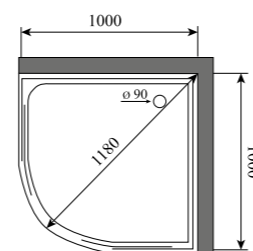

ILMA BLACK 901