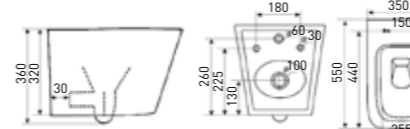

>> ПРЕИМУЩЕСТВА / ADVANTAGES

- Скрытое подключение
  Hidden connection
- Антивсплеск
  Anti-splash
- Антигрязевое покрытие
  Anti-dirt coating
- Антибактериальное покрытие
  Antibacterial coating
- Микролифт
  Microlift
- Каскадный смыв
  Cascade flush