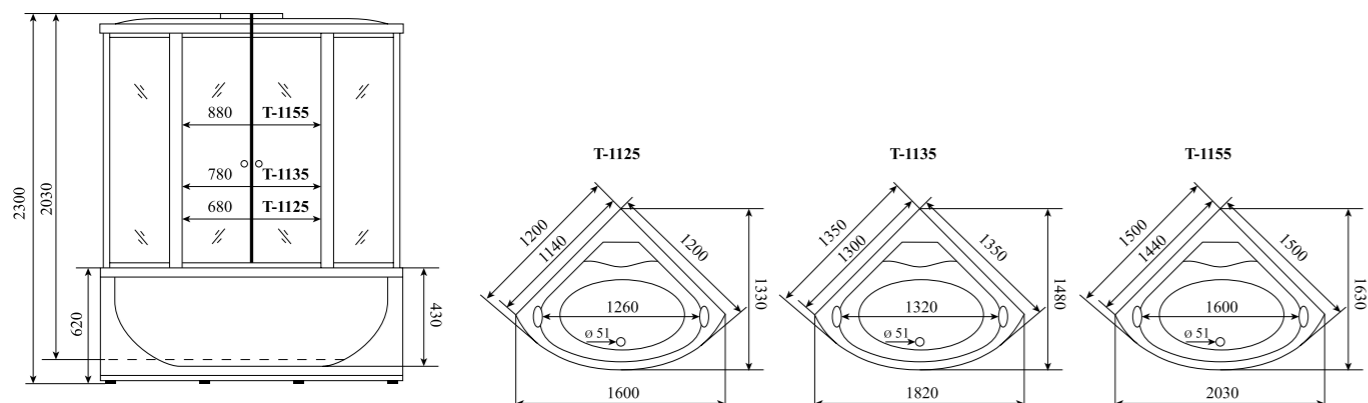

РРЦ
RMP

T-1125

T-1135

T-1155

Артикул / NUMBER
T-1125 / T-1135 / T-1155

ШИРИНА (см) / WIDTH (cm)
120 / 135 / 150

ГЛУБИНА (см) / DEPTH (cm)
120 / 135 / 150

ВЫСОТА (см) / HEIGHT (cm)
230

КОЛИЧЕСТВО КОРОБОК (ед) / BOXES No (units)
4

ОБЪЕМ (м³) / VOLUME (m³)
2.5 / 3.0 / 3.5

ВЕС (кг) / WEIGHT (kg)
150 / 160 / 170

ОРИЕНТАЦИЯ / ORIENTATION
универсальная

ПОЛОТНО ДВЕРИ / DOOR LEAF
тонируемое

ЦВЕТ ПРОФИЛЯ / PROFILE COLOR
хром