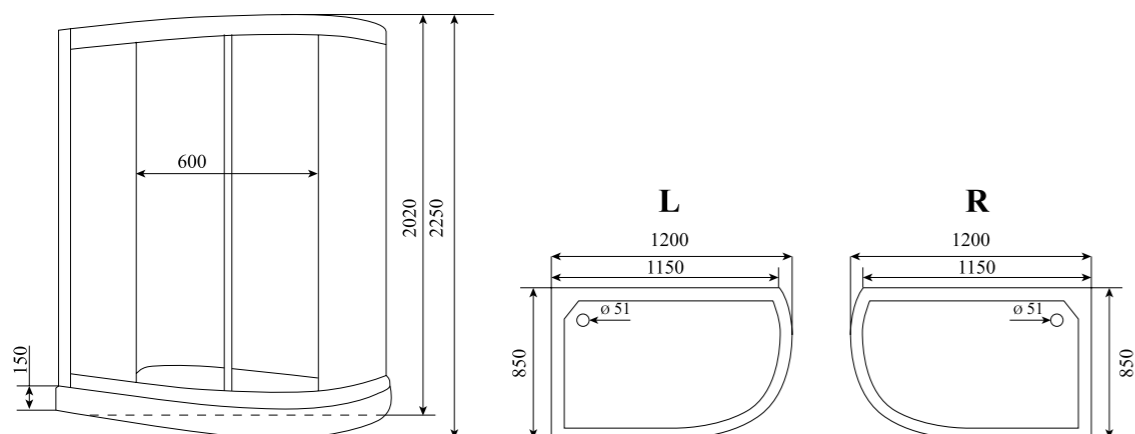

PPЦ
RMP

T-8802 L
Clean Glass / Fabric Glass

T-8802 R
Clean Glass / Fabric Glass

Артикул / NUMBER
T-8802 / T-8802 Clean Glass / Fabric Glass L / R

ШИРИНА (см) / WIDTH (cm)
120

ГЛУБИНА (см) / DEPTH (cm)
85

ВЫСОТА (см) / HEIGHT (cm)
220

КОЛИЧЕСТВО КОРОБОК (ед.) / BOXES No (units)
4

ОБЪЕМ (м³) / VOLUME (m³)
1.3

ВЕС (кг) / WEIGHT (kg)
120

ОРИЕНТАЦИЯ / ORIENTATION
левая / правая

ПОЛОТНО ДВЕРИ / DOOR LEAF
прозрачное / матовое

ЦВЕТ ПРОФИЛЯ / PROFILE COLOR
глянцевый хром