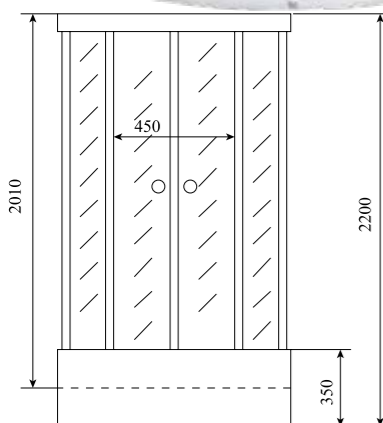

ДУШЕВАЯ КАБИНА / SHOWER CABIN

TIMO LUX
T-7780

PPЦ
RMP
T-7780

Артикул / NUMBER

T-7780

ШИРИНА (см) / WIDTH (cm)

80

ГЛУБИНА (см) / DEPTH (cm)

80

ВЫСОТА (см) / HEIGHT (cm)

220

КОЛИЧЕСТВО КОРОБОК (ед) / BOXES No (units)

3

ОБЪЕМ (м³) / VOLUME (m³)

2.5

ВЕС (кг) / WEIGHT (kg)

100

ОРИЕНТАЦИЯ / ORIENTATION

универсальная

ПОЛОТНО ДВЕРИ / DOOR LEAF

прозрачное

ЦВЕТ ПРОФИЛЯ / PROFILE COLOR

глянцевый хром

» ФУНКЦИОНАЛ / FUNCTIONS

- Ручная лейка / Hand shower
- Тропический душ / Monsoon rain shower
- Точечный гидромассаж / Targeted hydro massage
- Смеситель холодная / горячая вода / Mixer cold / hot water
- Смеситель четырехрежимный / Mixer four-mode
- Гидрозатвор с сифоном / Hydraulic lock with siphon
- Полочка / Ledge
- Зеркало / Mirror
- Сенсорный пульт управления / Touch control panel
- Подсветка / Illumination
- Радио / Radio
- Вентилятор / Fan
- Стекло 6 мм / Glass 6 mm

» ДОПОЛНИТЕЛЬНЫЕ ОПЦИИ / ADDITIONAL OPTIONS

- Термостатический смеситель / Thermostatic mixer
- Хаммам / Hammam

PPЦ / RMP

PPЦ / RMP

» ПРЕИМУЩЕСТВА / ADVANTAGES

- Шланг силиконовый / Silicone hose
- Поддон на усиленном металлическом каркасе / Tray reinforced with metallic ribbing
- Штанга (держатель ручной лейки) регулируемая по высоте / Rod (hand shower holder) adjustable in height
- Антискользящее покрытие поддона / Anti-slip tray
- Регулируемые по высоте ножки / Adjustable legs
- Ударопрочное каленое стекло / Impact-resistant tempered glass
- Анодированные профили / Anodized profiles
- Покрытие стекла водоотталкивающее / The glass coating is water repellent
- Ручки из нержавеющей стали / Stainless steel handles
- Двойные ролики направляющие / Twin door rollers