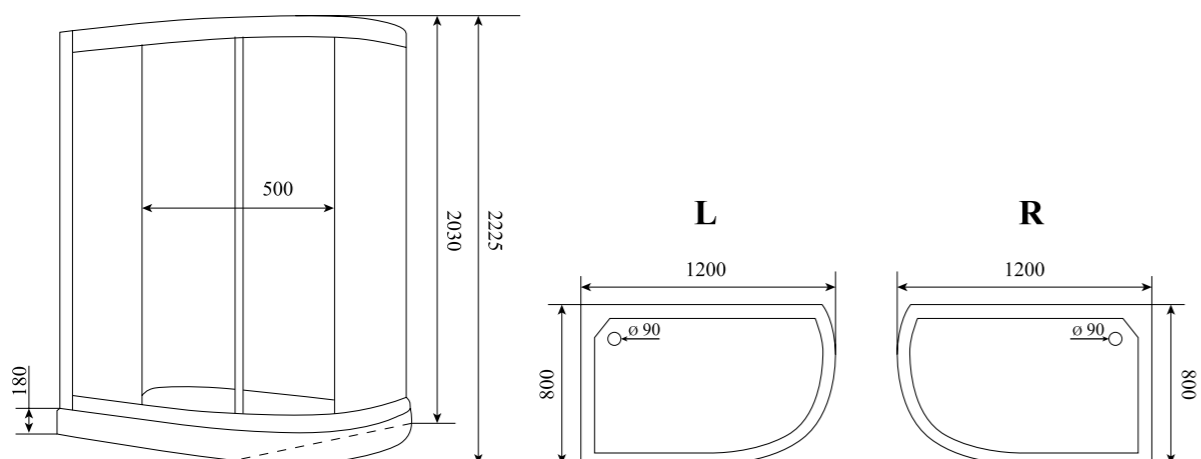

ДУШЕВАЯ КАБИНА / SHOWER CABIN

TIMO ILMA
902 L / R

PPЦ
RMP

902 L

902 R

Артикул / NUMBER

902 L / R

ШИРИНА (см) / WIDTH (cm)

120

ГЛУБИНА (см) / DEPTH (cm)

80

ВЫСОТА (см) / HEIGHT (cm)

225

КОЛИЧЕСТВО КОРОБОК (ед) / BOXES No (units)

4

ОБЪЕМ (м³) / VOLUME (m³)

1.7

ВЕС (кг) / WEIGHT (kg)

120

ОРИЕНТАЦИЯ / ORIENTATION

левая / правая

ПОЛОТНО ДВЕРИ / DOOR LEAF

прозрачное

ЦВЕТ ПРОФИЛЯ / PROFILE COLOR

глянцевый хром

» ФУНКЦИОНАЛ / FUNCTIONS

- Ручная лейка / Hand shower
- Тропический душ / Monsoon rain shower
- Термостатический смеситель / Thermostatic mixer
- Смеситель двухрежимный / Mixer two-mode
- Гидрозатвор с сифоном / Hydraulic lock with siphon
- Полочка / Ledge
- Стекло 6 мм / Glass 6 mm

» ДОПОЛНИТЕЛЬНЫЕ ОПЦИИ / ADDITIONAL OPTIONS

- Хаммам / Hammam
- Стульчик / Highchair
- Крыша ILMA / ILMA Roof

» ПРЕИМУЩЕСТВА / ADVANTAGES

- Безсиликоновая сборка / Silicon-free Assembly
- Термостатический смеситель / Thermostatic mixer
- Шланг силиконовый / Silicone hose
- Регулируемые по высоте ножки / Adjustable legs
- Аннодированные профили / Anodized profiles
- Ручки из нержавеющей стали / Stainless steel handles
- Двойные ролики направляющиеся / Twin door rollers
- Поддон на усиленном металлическом каркасе / Tray reinforced with metallic ribbing
- Крепление профилей замочного типа / Fastening of key type profiles
- Антискользящее покрытие поддона / Anti-slip tray
- Ударопрочное каленое стекло / Impact-resistant tempered glass
- Покрытие стекла водоотталкивающее / The glass coating is water repellent