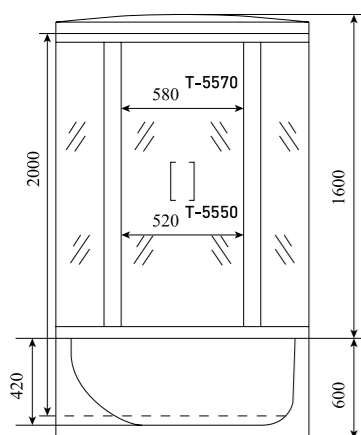

ДУШЕВАЯ КАБИНА / SHOWER CABIN

TIMO STANDART
T-5550 / T-5570

РРЦ
RMP

T-5550

T-5570

АРТИКУЛ / NUMBER
T-5550 / T-5570

ШИРИНА (см) / WIDTH (cm)
1500 / 1700

ГЛУБИНА (см) / DEPTH (cm)
88

ВЫСОТА (см) / HEIGHT (cm)
220

КОЛИЧЕСТВО КОРОБОК (ед.) / BOXES No (units)
3

ОБЪЕМ (м³) / VOLUME (m³)
1.0

ВЕС (кг) / WEIGHT (kg)
95

ОРИЕНТАЦИЯ / ORIENTATION
универсальная

ПОЛОТНО ДВЕРИ / DOOR LEAF
матовое

ЦВЕТ ПРОФИЛЯ / PROFILE COLOR
матовый хром

» ФУНКЦИОНАЛ / FUNCTIONS

- Ручная лейка / Hand shower
- Полочка / Ledge
- Тропический душ / Monsoon rain shower
- Сенсорный пульт управления / Touch panel
- Точечный гидромассаж / Targeted hydro massage
- Подсветка / Illumination
- Гидромассаж ног / Foot hydromassage
- Радио FM
- Налив воды в ванну / Pouring water into the bath
- Вентилятор / Fan
- Смеситель холодная / горячая вода / Mixer cold / hot water
- Стекло 5 мм / Glass 5 mm
- Слив-перелив / Drain-overflow
- Смеситель четырехрежимный / Mixer four-mode
- Клик-клак с сифоном / Click-clack with siphon

» ДОПОЛНИТЕЛЬНЫЕ ОПЦИИ / ADDITIONAL OPTIONS

- Гидромассаж в ванне 6 джет / Hydro massage in the bath 6 jet
- Аэромассаж в ванне 8 джет / Hydro massage in the bath 8 jet

РРЦ / RMP

РРЦ / RMP

- Гидромассаж спины в ванне / Hydro massage for back in bath

- Хромотерапия в ванне / Chromotherapy in the bath

РРЦ / RMP

РРЦ / RMP

- Хаммам / Hammam

- Хромотерапия / Chromotherapy

РРЦ / RMP

РРЦ / RMP

- Гидромассаж спины / Hydro massage for back

РРЦ / RMP

» ПРЕИМУЩЕСТВА / ADVANTAGES