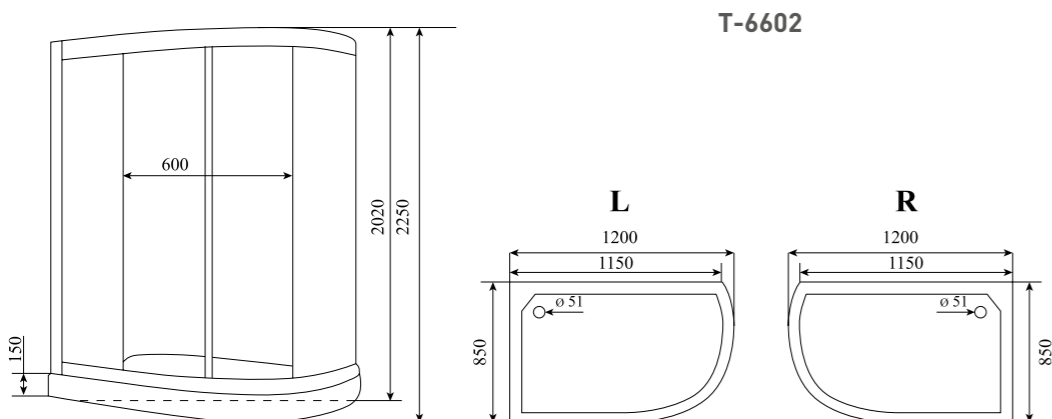

PPЦ
RMP

T-6602 L Silver

T-6602 R Silver

T-6602 L Black

T-6602 R Black

АРТИКУЛ / NUMBER
T-6602 L / R Silver / Black

ШИРИНА (см) / WIDTH (cm)
120

ГЛУБИНА (см) / DEPTH (cm)
85

ВЫСОТА (см) / HEIGHT (cm)
220

КОЛИЧЕСТВО КОРОБОК (ед) / BOXES № (units)
4

ОБЪЕМ (м³) / VOLUME (m³)
1.3

ВЕС (кг) / WEIGHT (kg)
120

ОРИЕНТАЦИЯ / ORIENTATION
левая / правая

ПОЛОТНО ДВЕРИ / DOOR LEAF
прозрачное

ЦВЕТ ПРОФИЛЯ / PROFILE COLOR
Silver - матовый хром / Black - матовый черный