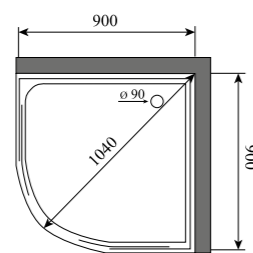

ДУШЕВАЯ КАБИНА / SHOWER CABIN

TIMO ILMA
909/901

РРЦ
RMP

909

901

Артикул / NUMBER

909 / 901

ШИРИНА (см) / WIDTH (cm)

90 / 100

ГЛУБИНА (см) / DEPTH (cm)

90 / 100

ВЫСОТА (см) / HEIGHT (cm)

225

КОЛИЧЕСТВО КОРОБОК (ед) / BOXES No (units)

4

ОБЪЕМ (м³) / VOLUME (m³)

1.5

ВЕС (кг) / WEIGHT (kg)

100 / 110

ОРИЕНТАЦИЯ / ORIENTATION

универсальная

ПОЛОТНО ДВЕРИ / DOOR LEAF

прозрачное

ЦВЕТ ПРОФИЛЯ / PROFILE COLOR

гляцевый хром

» ФУНКЦИОНАЛ / FUNCTIONS

- Ручная лейка / Hand shower
- Тропический душ / Monsoon rain shower
- Термостатический смеситель / Thermostatic mixer
- Смеситель двухрежимный / Mixer two-mode
- Гидрозатвор с сифоном / Hydraulic lock with siphon
- Полочка / Ledge
- Стекло 6 мм / Glass 6 mm

» ДОПОЛНИТЕЛЬНЫЕ ОПЦИИ / ADDITIONAL OPTIONS

- Хаммам / Hammam
- Крыша ILMA / ILMA Roof
- Стульчик / Highchair

» ПРЕИМУЩЕСТВА / ADVANTAGES

- Безсиликоновая сборка / Silicon-free Assembly
- Термостатический смеситель / Thermostatic mixer
- Шланг силиконовый / Silicone hose
- Регулируемые по высоте ножки / Adjustable legs
- Анодированные профили / Anodized profiles
- Ручки из нержавеющей стали / Stainless steel handles
- Двойные ролики направляющиеся / Twin door rollers
- Поддон на усиленном металлическом каркасе / Tray reinforced with metallic ribbing
- Крепление профилей замочного типа / Fastening of key type profiles
- Антискользящее покрытие поддона / Anti-slip tray
- Ударопрочное каленое стекло / Impact-resistant tempered glass
- Покрытие стекла водоотталкивающее / The glass coating is water repellent

ILMA 909