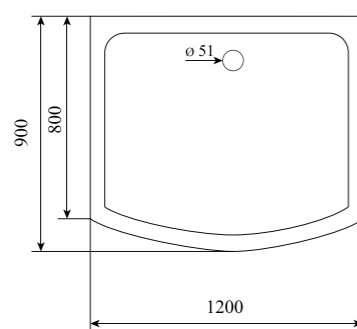

ВЕС (кг) / WEIGHT (kg)

120

ОРИЕНТАЦИЯ / ORIENTATION

универсальная

ПОЛОТНО ДВЕРИ / DOOR LEAF

прозрачное / матовое

ЦВЕТ ПРОФИЛЯ / PROFILE COLOR

глянцевый хром