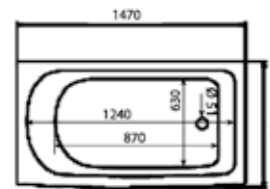

ДУШЕВАЯ КАБИНА / SHOWER CABIN

TIMO ECO
TE-0750 / TE-0770

РРЦ
RMP

TE-0750

TE-0770

Артикул / NUMBER
TE-0750 / TE-0770

ШИРИНА (см) / WIDTH (cm)
148 / 168

ГЛУБИНА (см) / DEPTH (cm)
80

ВЫСОТА (см) / HEIGHT (cm)
218

КОЛИЧЕСТВО КОРОБОК (ед) / BOXES No (units)
4

ОБЪЕМ (м³) / VOLUME (m³)
2.0

ВЕС (кг) / WEIGHT (kg)
125 / 130

ОРИЕНТАЦИЯ / ORIENTATION
универсальная

ПОЛОТНО ДВЕРИ / DOOR LEAF
матовое, рифленное

ЦВЕТ ПРОФИЛЯ / PROFILE COLOR
белый

TE-0750

TE-0770

» ФУНКЦИОНАЛ / FUNCTIONS

- Ручная лейка / Hand shower
- Тропический душ / Monsoon rain shower
- Точечный гидромассаж / Targeted hydro massage
- Налив воды в ванну / Pouring water into the bath
- Смеситель холодная / горячая вода / Mixer cold / hot water
- Смеситель четырехрежимный / Mixer four-mode
- Клик-клак с сифоном / Click-clack with siphon
- Полочка / Ledge
- Зеркало / Mirror
- Сенсорный пульт управления / Touch panel
- Подсветка / Illumination
- Радио FM
- Вентилятор / Fan
- Стекло 4 мм / Glass 4 mm
- Слив-перелив / Drain-overflow

» ДОПОЛНИТЕЛЬНЫЕ ОПЦИИ / ADDITIONAL OPTIONS

- Термостатический смеситель / Thermostatic mixer
- Хаммам / Hamam

РРЦ / RMP

РРЦ / RMP

- Гидромассаж в ванне 6 джет / Hydromassage in the bath 6 jet

- Аэромассаж в ванне 8 джет / Hydromassage in the bath 8 jet

РРЦ / RMP

РРЦ / RMP

- Гидромассаж спины в ванне / Hydro massage for back in bath

- Хромотерапия в ванне / Chromotherapy in the bath

РРЦ / RMP

РРЦ / RMP

» ПРЕИМУЩЕСТВА / ADVANTAGES

- Регулируемые по высоте ножки / Adjustable legs
- Покрытие стекла водоотталкивающее / The glass coating is water repellent
- Поддон на усиленном металлическом каркасе / Tray reinforced with metallic ribbing
- Антискользящее покрытие поддона / Anti-slip tray
- Ударопрочное каленое стекло / Impact-resistant tempered glass
- Установка бокса в ограниченном пространстве / Installing the box in a limited space