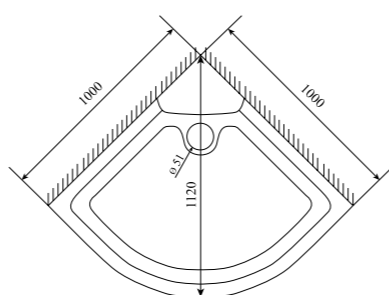

ДУШЕВАЯ КАБИНА / SHOWER CABIN

TIMO STANDART
T-6609 / T-6601 Silver / Black

РРЦ
RMP

T-6609 Silver

T-6609 Black

T-6601 Silver

T-6601 Black

Артикул / NUMBER
T-6609 / T-6601 Silver / Black

ШИРИНА (см) / WIDTH (cm)
90 / 100

ГЛУБИНА (см) / DEPTH (cm)
90 / 100

ВЫСОТА (см) / HEIGHT (cm)
220

КОЛИЧЕСТВО КОРОБОК (ед) / BOXES No (units)
4

ОБЪЕМ (м³) / VOLUME (m³)
1.1 / 1.2

ВЕС (кг) / WEIGHT (kg)
110 / 115

ОРИЕНТАЦИЯ / ORIENTATION
универсальная

ПОЛОТНО ДВЕРИ / DOOR LEAF
прозрачное

ЦВЕТ ПРОФИЛЯ / PROFILE COLOR
Silver - матовый хром / Black - матовый черный

T-6601

» ФУНКЦИОНАЛ / FUNCTIONS

- Ручная лейка / Hand shower
- Тропический душ / Monsoon rain shower
- Смеситель холодная / горячая вода / Mixer cold / hot water
- Смеситель двухрежимный / Mixer two-mode
- Гидрозатвор с сифоном / Hydraulic lock with siphon
- Полочка / Ledge
- Зеркало / Mirror
- Подсветка / Illumination
- Стекло 5 мм / Glass 5 mm

» ДОПОЛНИТЕЛЬНЫЕ ОПЦИИ / ADDITIONAL OPTIONS

- Термостатический смеситель / Thermostatic mixer
- Хаммам / Hammam

РРЦ / RMP

РРЦ / RMP

- Стульчик / Highchair

РРЦ / RMP

» ПРЕИМУЩЕСТВА / ADVANTAGES

- Штанга (держатель ручной лейки) регулируемая по высоте / Rod (hand shower holder) adjustable in height
- Регулируемые по высоте ножки / Adjustable legs
- Анодированные профили / Anodized profiles
- Ручки из нержавеющей стали / Stainless steel handles
- Двойные ролики направляющие / Twin door rollers
- Поддон на усиленном металлическом каркасе / Tray reinforced with metallic ribbing
- Антискользящее покрытие поддона / Anti-slip tray
- Ударопрочное каленое стекло / Impact-resistant tempered glass
- Покрытие стекла водоотталкивающее / The glass coating is water repellent