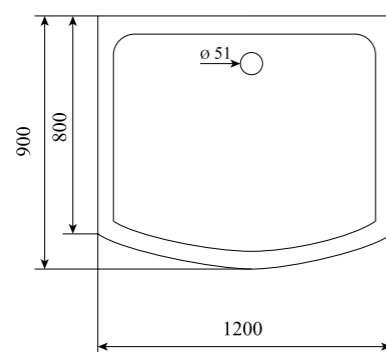

ВЕС (кг) / WEIGHT (kg)

120

ОРИЕНТАЦИЯ / ORIENTATION

универсальная

ПОЛОТНО ДВЕРИ / DOOR LEAF

прозрачное

ЦВЕТ ПРОФИЛЯ / PROFILE COLOR

гляцевый хром