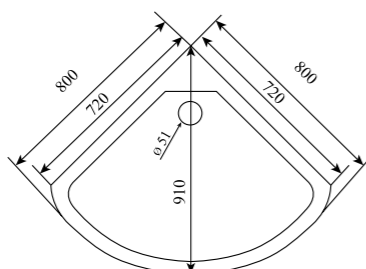

ДУШЕВАЯ КАБИНА / SHOWER CABIN

**TIMO STANDART
T-1180**

РРЦ
RMP

T-1180

Артикул / NUMBER
T-1180

ШИРИНА (см) / WIDTH (cm)
80

ГЛУБИНА (см) / DEPTH (cm)
80

ВЫСОТА (см) / HEIGHT (cm)
220

КОЛИЧЕСТВО КОРОБОК (ед) / BOXES No (units)
4

ОБЪЕМ (м³) / VOLUME (m³)
1.0

ВЕС (кг) / WEIGHT (kg)
85

ОРИЕНТАЦИЯ / ORIENTATION
универсальная

ПОЛОТНО ДВЕРИ / DOOR LEAF
тонируемое

ЦВЕТ ПРОФИЛЯ / PROFILE COLOR
хром

» ФУНКЦИОНАЛ / FUNCTIONS

- Ручная лейка / Hand shower
- Тропический душ / Monsoon rain shower
- Точечный гидромассаж / Targeted hydro massage
- Смеситель холодная / горячая вода / Mixer cold / hot water
- Смеситель трехрежимный / Mixer three-mode
- Клик-клак с сифоном / Click-clack with siphon
- Полочка / Ledge
- Сенсорный пульт управления / Touch panel
- Подсветка / Illumination
- Радио FM
- Вентилятор / Fan
- Стекло 5 мм / Glass 5 mm

» ДОПОЛНИТЕЛЬНЫЕ ОПЦИИ / ADDITIONAL OPTIONS

- Термостатический смеситель / Thermostatic mixer
- Хаммам / Hammam

РРЦ / RMP

РРЦ / RMP

» ПРЕИМУЩЕСТВА / ADVANTAGES

- Регулируемые по высоте ножки / Adjustable legs
- Антискользящее покрытие поддона / Anti-slip tray
- Анодированные профили / Anodized profiles
- Ударопрочное каленое стекло / Impact-resistant tempered glass
- Ручки из нержавеющей стали / Stainless steel handles
- Покрытие стекла водоотталкивающее / The glass coating is water repellent
- Двойные ролики направляющиеся / Twin door rollers
- Поддон на усиленном металлическом каркасе / Tray reinforced with metallic ribbing