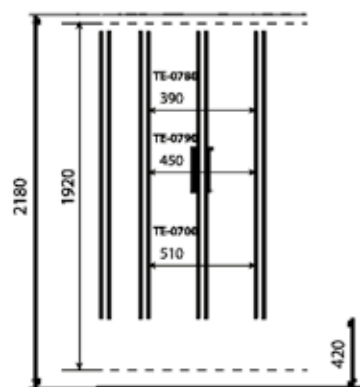

ДУШЕВАЯ КАБИНА / SHOWER CABIN

TIMO ECO
TE-0709 / 0701

РРЦ
 RMP

TE-0709
TE-0701

 АРТИКУЛ / NUMBER
TE-0709 / TE-0701

 ШИРИНА (см) / WIDTH (cm)
90 / 100

 ГЛУБИНА (см) / DEPTH (cm)
90 / 100

 ВЫСОТА (см) / HEIGHT (cm)
218