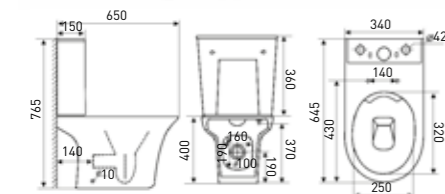

УНИТАЗ НАПОЛЬНОЙ, ПРИСТЕННЫЙ С БАЧКОМ
FLOOR-STANDING, WALL-MOUNTED TOILET WITH A TANK

TIMO RIMLESS REKO TK-201

РРЦ / RMP

>> ФУНКЦИОНАЛ / FUNCTIONS

- Напольный унитаз
  Floor-standing toilet
- Горизонтальный выпуск
  Horizontal outlet
- Бачок, устанавливаемый на чашу
  Tank installed on the bowl
- Округлая форма
  Rounded shape
- 3l. 6l. Клавиша на два режима
  Two-mode key
- Унитаз компакт
  Toilet compact
- Нижнее подключение
  Lower connection

>> ПРЕИМУЩЕСТВА / ADVANTAGES

- Скрытое подключение
  Hidden connection
- Антивсплеск
  Anti-splash
- Антигрязевое покрытие
  Anti-dirt coating
- Антибактериальное покрытие
  Antibacterial coating
- Микролифт
  Microlift
- Каскадный смыв
  Cascade flush

БИДЕ НАПОЛЬНОЕ, ПРИСТЕННОЕ
FLOOR-STANDING, WALL-MOUNTED BIDET