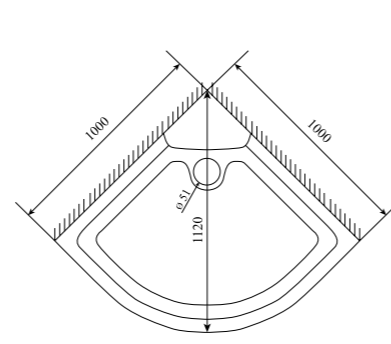

ВЫСОТА (см) / HEIGHT (cm)
220

КОЛИЧЕСТВО КОРОБОК (ед) / BOXES No (units)
3

ОБЪЕМ (м³) / VOLUME (m³)
1.0

ВЕС (кг) / WEIGHT (kg)
95

ОРИЕНТАЦИЯ / ORIENTATION
универсальная

ПОЛОТНО ДВЕРИ / DOOR LEAF
матовое

ЦВЕТ ПРОФИЛЯ / PROFILE COLOR
матовый хром