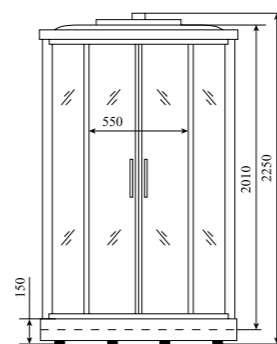

ВЫСОТА (см) / HEIGHT (cm)
220

КОЛИЧЕСТВО КОРОБОК (ед) / BOXES No (units)
3

ОБЪЕМ (м³) / VOLUME (m³)
1.0

ВЕС (кг) / WEIGHT (kg)
95

ОРИЕНТАЦИЯ / ORIENTATION
универсальная

ПОЛОТНО ДВЕРИ / DOOR LEAF
матовое

ЦВЕТ ПРОФИЛЯ / PROFILE COLOR
матовый хром