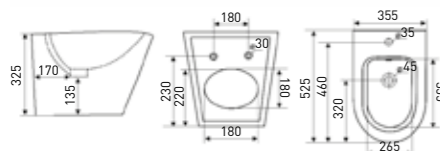

» ПРЕИМУЩЕСТВА / ADVANTAGES

- Скрытое подключение
  Hidden connection
- Антигрязевое покрытие
  Anti-dirt coating
- Антибактериальное покрытие
  Antibacterial coating