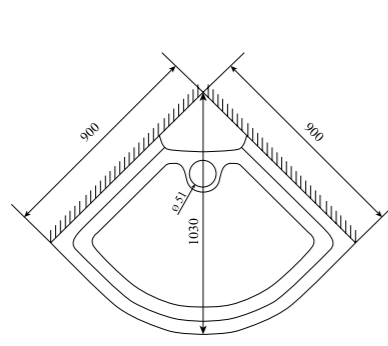

ДУШЕВАЯ КАБИНА / SHOWER CABIN

**TIMO STANDART
T-5515**

PPЦ
RMP

T-5515

Артикул / NUMBER
T-5515

ШИРИНА (см) / WIDTH (cm)
120

ГЛУБИНА (см) / DEPTH (cm)
90

Высота (см) / HEIGHT (cm)
220

КОЛИЧЕСТВО КОРОБОК (ед) / BOXES No (units)
3

ОБЪЕМ (м³) / VOLUME (m³)
1.0

ВЕС (кг) / WEIGHT (kg)
95

ОРИЕНТАЦИЯ / ORIENTATION
универсальная

ПОЛОТНО ДВЕРИ / DOOR LEAF
матовое

ЦВЕТ ПРОФИЛЯ / PROFILE COLOR
матовый хром

» ФУНКЦИОНАЛ / FUNCTIONS

- Ручная лейка / Hand shower
- Тропический душ / Monsoon rain shower
- Смеситель холодная / горячая вода / Mixer cold / hot water
- Смеситель трехрежимный / Mixer three-mode
- Гидрозатвор с сифоном / Hydraulic lock with siphon
- Полочка / Ledge
- Зеркало / Mirror
- Стекло 5 мм / Glass 5 mm

» ДОПОЛНИТЕЛЬНЫЕ ОПЦИИ / ADDITIONAL OPTIONS

- Термостатический смеситель / Thermostatic mixer
- Гидромассаж спины / Hydro massage for back

PPЦ / RMP

PPЦ / RMP

- Хаммам / Hammam

- Хромотерапия / Chromotherapy

PPЦ / RMP

PPЦ / RMP

» ПРЕИМУЩЕСТВА / ADVANTAGES

- Безсиликоновая сборка / Silicon-free Assembly
- Поддон на усиленном металлическом каркасе / Tray reinforced with metallic ribbing
- Штанга (держатель ручной лейки) регулируемая по высоте / Rod (hand shower holder) adjustable in height
- Антискользящее покрытие поддона / Anti-slip tray
- Регулируемые по высоте ножки / Adjustable legs
- Ударопрочное каленое стекло / Impact-resistant tempered glass
- Двойные ролики направляющиеся / Twin door rollers
- Покрытие стекла водоотталкивающее / The glass coating is water repellent