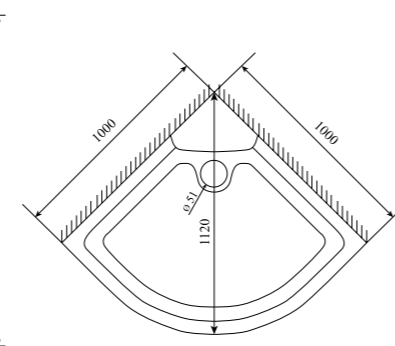

ДУШЕВАЯ КАБИНА / SHOWER CABIN

**TIMO STANDART
T-5515**

PPЦ
RMP

T-5515

Артикул / NUMBER
T-5515

ШИРИНА (см) / WIDTH (cm)
120

ГЛУБИНА (см) / DEPTH (cm)
90

Высота (см) / HEIGHT (cm)
220

КОЛИЧЕСТВО КОРОБОК (ед) / BOXES No (units)
3

ОБЪЕМ (м³) / VOLUME (m³)
1.0

ВЕС (кг) / WEIGHT (kg)
95

ОРИЕНТАЦИЯ / ORIENTATION
универсальная

ПОЛОТНО ДВЕРИ / DOOR LEAF
матовое

ЦВЕТ ПРОФИЛЯ / PROFILE COLOR
матовый хром

» ФУНКЦИОНАЛ / FUNCTIONS

- Ручная лейка / Hand shower
- Тропический душ / Monsoon rain shower
- Смеситель холодная / горячая вода / Mixer cold / hot water
- Смеситель трехрежимный / Mixer three-mode
- Гидрозатвор с сифоном / Hydraulic lock with siphon
- Полочка / Ledge
- Зеркало / Mirror
- Стекло 5 мм / Glass 5 mm

» ДОПОЛНИТЕЛЬНЫЕ ОПЦИИ / ADDITIONAL OPTIONS

- Термостатический смеситель / Thermostatic mixer
- Гидромассаж спины / Hydro massage for back

PPЦ / RMP

PPЦ / RMP

- Хаммам / Hammam

- Хромотерапия / Chromotherapy

PPЦ / RMP

PPЦ / RMP

» ПРЕИМУЩЕСТВА / ADVANTAGES

- Безсиликоновая сборка / Silicon-free Assembly
- Поддон на усиленном металлическом каркасе / Tray reinforced with metallic ribbing
- Штанга (держатель ручной лейки) регулируемая по высоте / Rod (hand shower holder) adjustable in height
- Антискользящее покрытие поддона / Anti-slip tray
- Регулируемые по высоте ножки / Adjustable legs
- Ударопрочное каленое стекло / Impact-resistant tempered glass
- Двойные ролики направляющиеся / Twin door rollers
- Покрытие стекла водоотталкивающее / The glass coating is water repellent