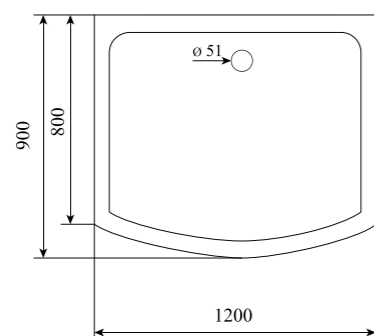

ДУШЕВАЯ КАБИНА / SHOWER CABIN

TIMO STANDART
T-6615 Silver / Black

РРЦ
RMP

T-6615 Silver

T-6615 Black

Артикул / NUMBER
T- 6615 Silver / Black

ШИРИНА (см) / WIDTH (cm)
120

ГЛУБИНА (см) / DEPTH (cm)
90

ВЫСОТА (см) / HEIGHT (cm)
220

КОЛИЧЕСТВО КОРОБОК (ед) / BOXES № (units)
5

ОБЪЕМ (м³) / VOLUME (m³)
1.4

ВЕС (кг) / WEIGHT (kg)
120

ОРИЕНТАЦИЯ / ORIENTATION
универсальная

ПОЛОТНО ДВЕРИ / DOOR LEAF
прозрачное

ЦВЕТ ПРОФИЛЯ / PROFILE COLOR
Silver - матовый хром / Black - матовый черный

T-6615

» ФУНКЦИОНАЛ / FUNCTIONS

- Ручная лейка / Hand shower
- Тропический душ / Monsoon rain shower
- Смеситель холодная / горячая вода / Mixer cold / hot water
- Смеситель двухрежимный / Mixer two-mode
- Гидрозатвор с сифоном / Hydraulic lock with siphon
- Полочка / Ledge
- Подсветка / Illumination
- Стекло 5 мм / Glass 5 mm

» ДОПОЛНИТЕЛЬНЫЕ ОПЦИИ / ADDITIONAL OPTIONS

- Термостатический смеситель / Thermostatic mixer
- Хаммам / Hammam

РРЦ / RMP

РРЦ / RMP

- Стульчик / Highchair

РРЦ / RMP

» ПРЕИМУЩЕСТВА / ADVANTAGES

- Регулируемые по высоте ножки / Adjustable legs
- Антискользящее покрытие поддона / Anti-slip tray
- Анодированные профили / Anodized profiles
- Ударопрочное каленое стекло / Impact-resistant tempered glass
- Ручки из нержавеющей стали / Stainless steel handles
- Покрытие стекла водоотталкивающее / The glass coating is water repellent
- Двойные ролики направляющиеся / Twin door rollers
- Поддон на усиленном металлическом каркасе / Tray reinforced with metallic ribbing