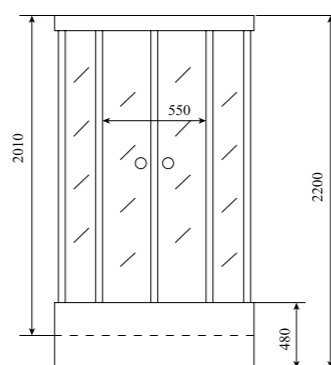

ДУШЕВАЯ КАБИНА / SHOWER CABIN

TIMO STANDART
T-6690 / T-6600 Silver / Black

РРЦ
RMP

T-6690 Silver

T-6690 Black

T-6600 Silver

T-6600 Black

Артикул / NUMBER
T-6690 / T-6600 Silver / Black

ШИРИНА (см) / WIDTH (cm)
90 / 100

ГЛУБИНА (см) / DEPTH (cm)
90 / 100

ВЫСОТА (см) / HEIGHT (cm)
220

КОЛИЧЕСТВО КОРОБОК (ед) / BOXES No (units)
4

ОБЪЕМ (м³) / VOLUME (m³)
1.0

ВЕС (кг) / WEIGHT (kg)
95

ОРИЕНТАЦИЯ / ORIENTATION
универсальная

ПОЛОТНО ДВЕРИ / DOOR LEAF
прозрачное

ЦВЕТ ПРОФИЛЯ / PROFILE COLOR
Silver - матовый хром / Black - матовый черный

» ФУНКЦИОНАЛ / FUNCTIONS

- Ручная лейка / Hand shower
- Тропический душ / Monsoon rain shower
- Смеситель холодная / горячая вода / Mixer cold / hot water
- Смеситель двухрежимный / Mixer two-mode
- Клик-клак с сифоном / Click-clack with siphon
- Полочка / Ledge
- Зеркало / Mirror
- Подсветка / Illumination
- Стекло 5 мм / Glass 5 mm
- Встроенное сидение / Built-in seat

» ДОПОЛНИТЕЛЬНЫЕ ОПЦИИ / ADDITIONAL OPTIONS

- Термостатический смеситель / Thermostatic mixer
- Хаммам / Hammam

РРЦ / RMP

РРЦ / RMP

» ПРЕИМУЩЕСТВА / ADVANTAGES

- Штанга (держатель ручной лейки) регулируемая по высоте / Rod (hand shower holder) adjustable in height
- Регулируемые по высоте ножки / Adjustable legs
- Анодированные профили / Anodized profiles
- Ручки из нержавеющей стали / Stainless steel handles
- Двойные ролики направляющие / Twin door rollers
- Поддон на усиленном металлическом каркасе / Tray reinforced with metallic ribbing
- Антискользящее покрытие поддона / Anti-slip tray
- Ударопрочное каленое стекло / Impact-resistant tempered glass
- Покрытие стекла водоотталкивающее / The glass coating is water repellent

T-6600