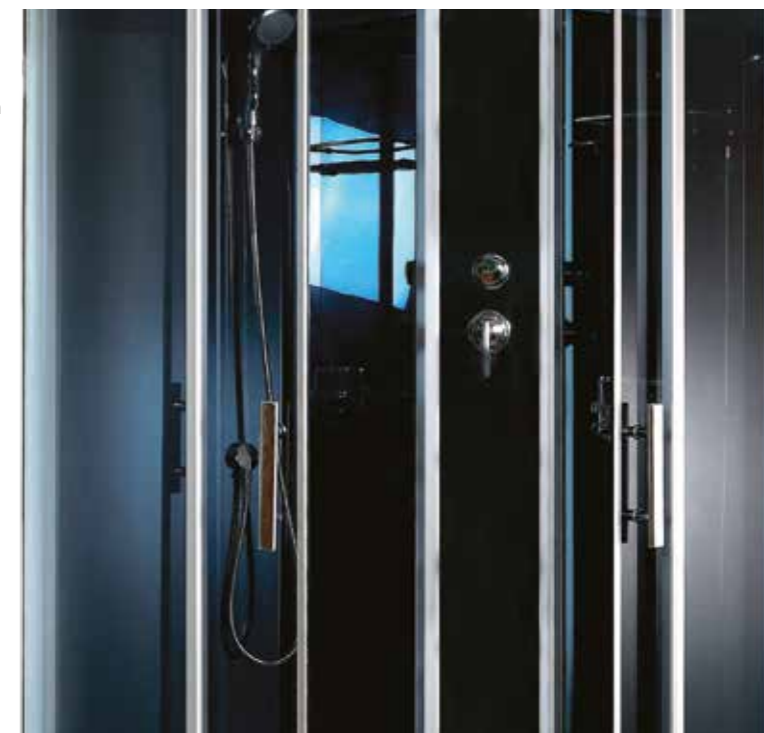

ДУШЕВАЯ КАБИНА / SHOWER CABIN

**TIMO STANDART
T-1102 L / R**

РРЦ
RMP

T-1102 L

T-1102 R

Артикул / NUMBER
T-1102 L / R

ШИРИНА (см) / WIDTH (cm)
120

ГЛУБИНА (см) / DEPTH (cm)
85