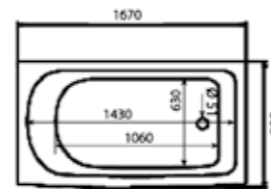

ДУШЕВАЯ КАБИНА / SHOWER CABIN

TIMO ECO
TE-0750 / TE-0770

РРЦ
RMP

TE-0750

TE-0770

Артикул / NUMBER
TE-0750 / TE-0770

ШИРИНА (см) / WIDTH (cm)
148 / 168

ГЛУБИНА (см) / DEPTH (cm)
80

ВЫСОТА (см) / HEIGHT (cm)
218

КОЛИЧЕСТВО КОРОБОК (ед) / BOXES No (units)
4

ОБЪЕМ (м³) / VOLUME (m³)
2.0

ВЕС (кг) / WEIGHT (kg)
125 / 130

ОРИЕНТАЦИЯ / ORIENTATION
универсальная

ПОЛОТНО ДВЕРИ / DOOR LEAF
матовое, рифленное

ЦВЕТ ПРОФИЛЯ / PROFILE COLOR
белый

TE-0750

TE-0770

» ФУНКЦИОНАЛ / FUNCTIONS

- Ручная лейка / Hand shower
- Тропический душ / Monsoon rain shower
- Точечный гидромассаж / Targeted hydro massage
- Налив воды в ванну / Pouring water into the bath
- Смеситель холодная / горячая вода / Mixer cold / hot water
- Смеситель четырехрежимный / Mixer four-mode
- Клик-клак с сифоном / Click-clack with siphon
- Полочка / Ledge
- Зеркало / Mirror
- Сенсорный пульт управления / Touch panel
- Подсветка / Illumination
- Радио FM
- Вентилятор / Fan
- Стекло 4 мм / Glass 4 mm
- Слив-перелив / Drain-overflow

» ДОПОЛНИТЕЛЬНЫЕ ОПЦИИ / ADDITIONAL OPTIONS

- Термостатический смеситель / Thermostatic mixer
- Хаммам / Hamam

РРЦ / RMP

РРЦ / RMP

- Гидромассаж в ванне 6 джет / Hydromassage in the bath 6 jet

- Аэромассаж в ванне 8 джет / Hydromassage in the bath 8 jet

РРЦ / RMP

РРЦ / RMP

- Гидромассаж спины в ванне / Hydro massage for back in bath

- Хромотерапия в ванне / Chromotherapy in the bath

РРЦ / RMP

РРЦ / RMP

» ПРЕИМУЩЕСТВА / ADVANTAGES

- Регулируемые по высоте ножки / Adjustable legs
- Покрытие стекла водоотталкивающее / The glass coating is water repellent
- Поддон на усиленном металлическом каркасе / Tray reinforced with metallic ribbing
- Антискользящее покрытие поддона / Anti-slip tray
- Ударопрочное каленое стекло / Impact-resistant tempered glass
- Установка бокса в ограниченном пространстве / Installing the box in a limited space