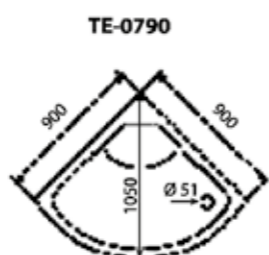

ДУШЕВАЯ КАБИНА / SHOWER CABIN

TIMO ECO
TE-0709 / 0701

РРЦ
 RMP

TE-0709
TE-0701

 АРТИКУЛ / NUMBER
TE-0709 / TE-0701

 ШИРИНА (см) / WIDTH (cm)
90 / 100

 ГЛУБИНА (см) / DEPTH (cm)
90 / 100

 ВЫСОТА (см) / HEIGHT (cm)
218