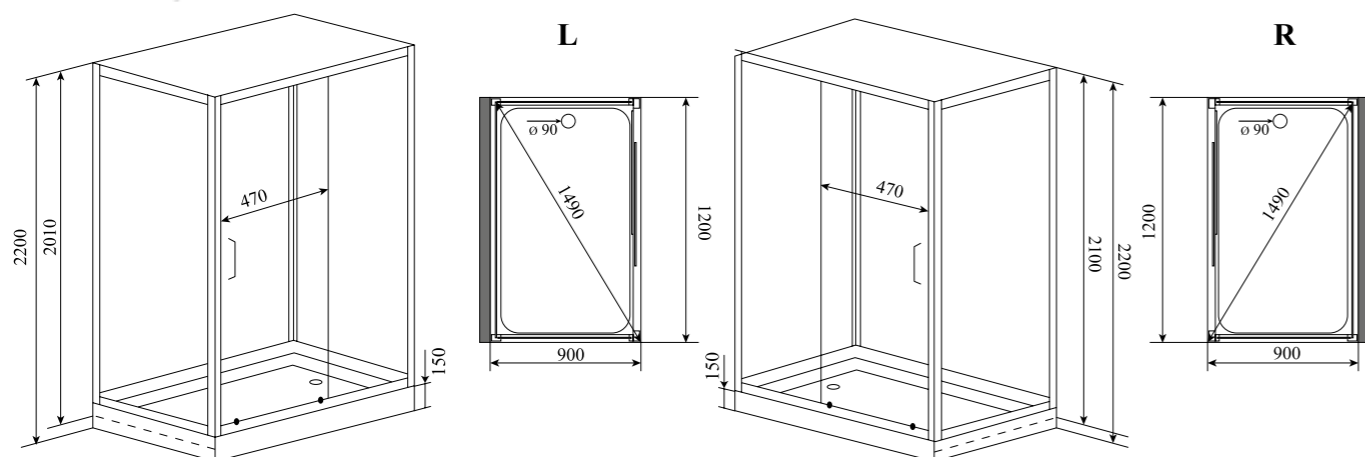

PPЦ
RMP

PURO H-510 L

PURO H-510 R

Артикул / NUMBER
PURO H-510 L / R

ШИРИНА (см) / WIDTH (cm)
120

ГЛУБИНА (см) / DEPTH (cm)
90

ВЫСОТА (см) / HEIGHT (cm)
220

КОЛИЧЕСТВО КОРОБОК (ед) / BOXES No (units)
5

ОБЪЕМ (м³) / VOLUME (m³)
1.7

ВЕС (кг) / WEIGHT (kg)
150

ОРИЕНТАЦИЯ / ORIENTATION
левая / правая

ПОЛОТНО ДВЕРИ / DOOR LEAF
прозрачное

ЦВЕТ ПРОФИЛЯ / PROFILE COLOR
глянцевый хром