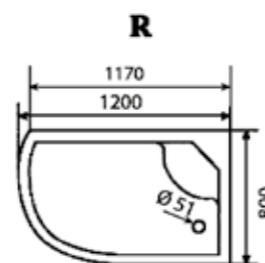

» ПРЕИМУЩЕСТВА / ADVANTAGES

- Безсиликоновая сборка / Silicon-free Assembly
- Антискользящее покрытие поддона / Anti-slip tray
- Штанга (держатель ручной лейки) регулируемая по высоте / Rod (hand shower holder) adjustable in height
- Ударопрочное каленое стекло / Impact-resistant tempered glass
- Регулируемые по высоте ножки / Adjustable legs
- Покрытие стекла водоотталкивающее / The glass coating is water repellent
- Поддон на усиленном металлическом каркасе / Tray reinforced with metallic ribbing