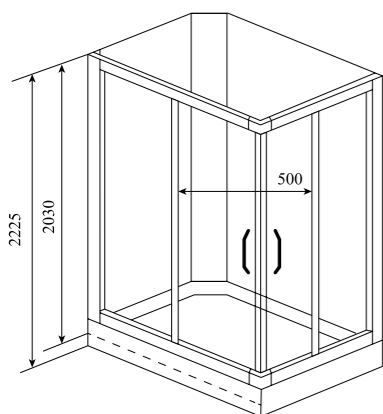

ДУШЕВАЯ КАБИНА / SHOWER CABIN

TIMO ILMA
102 L / R

PPЦ
RMP

102 L

102 R

Артикул / NUMBER

102 L / R

ШИРИНА (см) / WIDTH (cm)

120

ГЛУБИНА (см) / DEPTH (cm)

80

ВЫСОТА (см) / HEIGHT (cm)

225

КОЛИЧЕСТВО КОРОБОК (ед) / BOXES No (units)

4

ОБЪЕМ (м³) / VOLUME (m³)

1.7

ВЕС (кг) / WEIGHT (kg)

120

ОРИЕНТАЦИЯ / ORIENTATION

левая / правая

ПОЛОТНО ДВЕРИ / DOOR LEAF

прозрачное

ЦВЕТ ПРОФИЛЯ / PROFILE COLOR

глянцевый хром

» ФУНКЦИОНАЛ / FUNCTIONS

- Ручная лейка / Hand shower
- Тропический душ / Monsoon rain shower
- Термостатический смеситель / Thermostatic mixer
- Смеситель двухрежимный / Mixer two-mode
- Гидрозатвор с сифоном / Hydraulic lock with siphon
- Полочка / Ledge
- Стекло 6 мм / Glass 6 mm

» ДОПОЛНИТЕЛЬНЫЕ ОПЦИИ / ADDITIONAL OPTIONS

- Хаммам / Hammam
- Стульчик / Highchair
- Крыша ILMA / ILMA Roof

» ПРЕИМУЩЕСТВА / ADVANTAGES

- Безсиликоновая сборка / Silicon-free Assembly
- Термостатический смеситель / Thermostatic mixer
- Шланг силиконовый / Silicone hose
- Регулируемые по высоте ножки / Adjustable legs
- Аннодированные профили / Anodized profiles
- Ручки из нержавеющей стали / Stainless steel handles
- Двойные ролики направляющие / Twin door rollers
- Поддон на усиленном металлическом каркасе / Tray reinforced with metallic ribbing
- Крепление профилей замочного типа / Fastening of key type profiles
- Антискользящее покрытие поддона / Anti-slip tray
- Ударопрочное каленое стекло / Impact-resistant tempered glass
- Покрытие стекла водоотталкивающее / The glass coating is water repellent