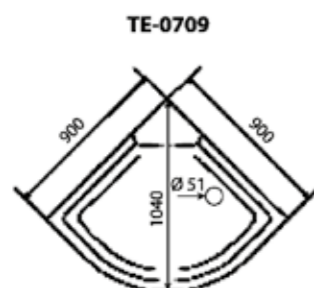

ДУШЕВАЯ КАБИНА / SHOWER CABIN

TIMO ECO
TE-0709 / 0701

РРЦ
RMP

TE-0709

TE-0701

АРТИКУЛ / NUMBER
TE-0709 / TE-0701

ШИРИНА (см) / WIDTH (cm)
90 / 100

ГЛУБИНА (см) / DEPTH (cm)
90 / 100

ВЫСОТА (см) / HEIGHT (cm)
218

КОЛИЧЕСТВО КОРОБОК (ед) / BOXES No (units)
3

ОБЪЕМ (м³) / VOLUME (m³)
0.7 / 1.0

ВЕС (кг) / WEIGHT (kg)
80 / 90

ОРИЕНТАЦИЯ / ORIENTATION
универсальная

ПОЛОТНО ДВЕРИ / DOOR LEAF
матовое, рифленное

ЦВЕТ ПРОФИЛЯ / PROFILE COLOR
белый

>> ФУНКЦИОНАЛ / FUNCTIONS

Ручная лейка Hand shower	Полочка Ledge
Тропический душ Monsoon rain shower	Зеркало Mirror
Точечный гидромассаж Targeted hydro massage	Сенсорный пульт управления Touch panel
Смеситель холодная / горячая вода Mixer cold / hot water	Подсветка Illumination
Смеситель четырехрежимный Mixer four-mode	Радио FM
Гидрозатвор с сифоном Hydraulic lock with siphon	Вентилятор Fan
	Стекло 4 мм Glass 4 mm

>> ДОПОЛНИТЕЛЬНЫЕ ОПЦИИ / ADDITIONAL OPTIONS

Термостатический смеситель Thermostatic mixer	Хаммам Hamam

РРЦ / RMP

РРЦ / RMP

Стульчик Highchair

РРЦ / RMP

>> ПРЕИМУЩЕСТВА / ADVANTAGES

Безсиликоновая сборка Silicon-free Assembly	Антискользящее покрытие поддона Anti-slip tray
Штанга (держатель ручной лейки) регулируемая по высоте Rod (hand shower holder) adjustable in height	Ударопрочное каленое стекло Impact-resistant tempered glass
Регулируемые по высоте ножки Adjustable legs	Покрытие стекла водоотталкивающее The glass coating is water repellent
Поддон на усиленном металлическом каркасе Tray reinforced with metallic ribbing