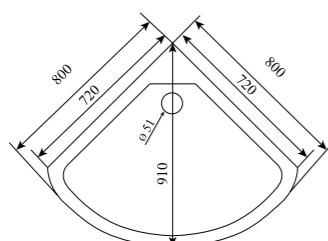

ВЕС (кг) / WEIGHT (kg)

85

ОРИЕНТАЦИЯ / ORIENTATION

универсальная

ПОЛОТНО ДВЕРИ / DOOR LEAF

прозрачное / матовое

ЦВЕТ ПРОФИЛЯ / PROFILE COLOR

глянцевый хром