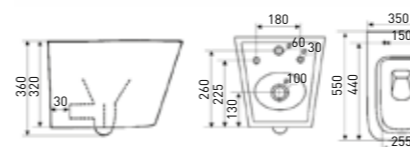

>> ПРЕИМУЩЕСТВА / ADVANTAGES

- Скрытое подключение
  Hidden connection
- Антивсплеск
  Anti-splash
- Антигрязевое покрытие
  Anti-dirt coating
- Антибактериальное покрытие
  Antibacterial coating
- Микролифт
  Microlift
- Каскадный смыв
  Cascade flush