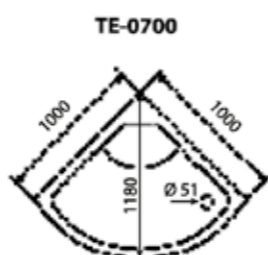

ДУШЕВАЯ КАБИНА / SHOWER CABIN

TIMO ECO
TE-0709 / 0701

РРЦ
 RMP

TE-0709
TE-0701

 АРТИКУЛ / NUMBER
TE-0709 / TE-0701

 ШИРИНА (см) / WIDTH (cm)
90 / 100

 ГЛУБИНА (см) / DEPTH (cm)
90 / 100

 ВЫСОТА (см) / HEIGHT (cm)
218