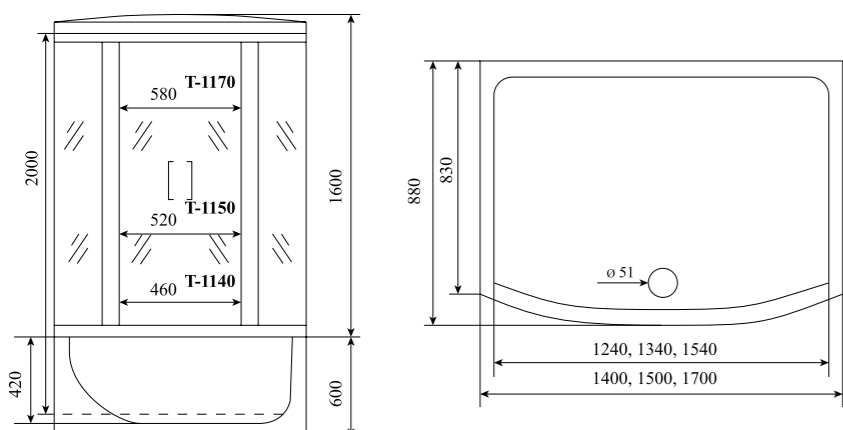

ДУШЕВАЯ КАБИНА / SHOWER CABIN

TIMO STANDART
T-1140 / T-1150 / T-1170

РРЦ
RMP

T-1140

T-1150

T-1170

Артикул / NUMBER
T-1140 / T-1150 / T-1170

ШИРИНА (см) / WIDTH (cm)
140 / 150 / 170

ГЛУБИНА (см) / DEPTH (cm)
88

ВЫСОТА (см) / HEIGHT (cm)
220

КОЛИЧЕСТВО КОРОБОК (ед) / BOXES No (units)
5

ОБЪЕМ (м³) / VOLUME (m³)
1.2 / 1.2 / 2.0

ВЕС (кг) / WEIGHT (kg)
150 / 160 / 170

ОРИЕНТАЦИЯ / ORIENTATION
универсальная

ПОЛОТНО ДВЕРИ / DOOR LEAF
тонируемое

ЦВЕТ ПРОФИЛЯ / PROFILE COLOR
хром

» ФУНКЦИОНАЛ / FUNCTIONS

- Ручная лейка / Hand shower
- Тропический душ / Monsoon rain shower
- Точечный гидромассаж / Targeted hydro massage
- Гидромассаж ног / Foot hydromassage
- Налив воды в ванну / Pouring water into the bath
- Смеситель холодная / горячая вода / Mixer cold / hot water
- Смеситель пятирежимный / Mixer five-mode
- Клик-клак с сифоном / Click-clack with siphon
- Полочка / Ledge
- Сенсорный пульт управления / Touch panel
- Подсветка / Illumination
- Радио FM
- Вентилятор / Fan
- Стекло 5 мм / Glass 5 mm
- Слив-перелив / Drain-overflow

» ДОПОЛНИТЕЛЬНЫЕ ОПЦИИ / ADDITIONAL OPTIONS

- Гидромассаж в ванне 6 джет / Hydro massage in the bath 6 jet
- Аэромассаж в ванне 8 джет / Hydro massage in the bath 8 jet

РРЦ / RMP

РРЦ / RMP

- Гидромассаж спины в ванне / Hydro massage for back in bath

- Хромотерапия в ванне / Chromotherapy in the bath

РРЦ / RMP

РРЦ / RMP

- Хаммам / Hammam

РРЦ / RMP

» ПРЕИМУЩЕСТВА / ADVANTAGES