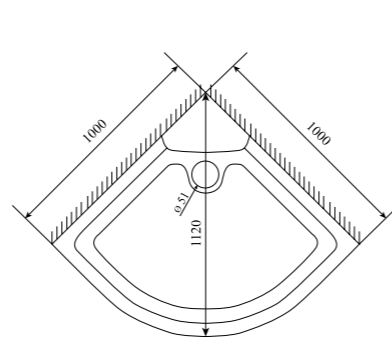

ДУШЕВАЯ КАБИНА / SHOWER CABIN

TIMO LUX
T-7709 / T-7701

РРЦ
RMP

T-7709

T-7701

Артикул / NUMBER
T-7709 / T-7701

ШИРИНА (см) / WIDTH (cm)
90 / 100

ГЛУБИНА (см) / DEPTH (cm)
90 / 100

ВЫСОТА (см) / HEIGHT (cm)
225

КОЛИЧЕСТВО КОРОБОК (ед) / BOXES No (units)
3

ОБЪЕМ (м³) / VOLUME (m³)
2.5

ВЕС (кг) / WEIGHT (kg)
110 / 115

ОРИЕНТАЦИЯ / ORIENTATION
универсальная

ПОЛОТНО ДВЕРИ / DOOR LEAF
прозрачное

ЦВЕТ ПРОФИЛЯ / PROFILE COLOR
глянцевый хром

T-7701

» ФУНКЦИОНАЛ / FUNCTIONS

- Ручная лейка / Hand shower
- Зеркало / Mirror
- Тропический душ / Monsoon rain shower
- Сенсорный пульт управления / Touch control panel
- Точечный гидромассаж / Targeted hydro massage
- Подсветка / Illumination
- Смеситель холодная / горячая вода / Mixer cold / hot water
- Радио / Radio
- Смеситель четырехрежимный / Mixer four-mode
- Вентилятор / Fan
- Гидрозатвор с сифоном / Hydraulic lock with siphon
- Стекло 6 мм / Glass 6 mm
- Встроенное сиденье / Built-in seat
- Полочка / Ledge

» ДОПОЛНИТЕЛЬНЫЕ ОПЦИИ / ADDITIONAL OPTIONS

- Термостатический смеситель / Thermostatic mixer
- Хаммам / Hamam

РРЦ / RMP

РРЦ / RMP

» ПРЕИМУЩЕСТВА / ADVANTAGES

- Шланг силиконовый / Silicone hose
- Поддон на усиленном металлическом каркасе / Tray reinforced with metallic ribbing
- Штанга (держатель ручной лейки) регулируемая по высоте / Rod (hand shower holder) adjustable in height
- Антискользящее покрытие поддона / Anti-slip tray
- Регулируемые по высоте ножки / Adjustable legs
- Ударопрочное каленое стекло / Impact-resistant tempered glass
- Анодированные профили / Anodized profiles
- Покрытие стекла водоотталкивающее / The glass coating is water repellent
- Ручки из нержавеющей стали / Stainless steel handles
- Двойные ролики направляющиеся / Twin door rollers