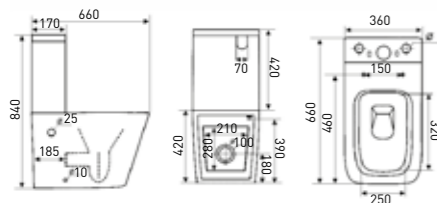

УНИТАЗ НАПОЛЬНЫЙ, ПРИСТЕННЫЙ С БАЧКОМ
FLOOR-STANDING, WALL-MOUNTED TOILET WITH A TANK

TIMO RIMLESS SOLI TK-301

РРЦ / RMP

>> ФУНКЦИОНАЛ / FUNCTIONS

- Напольный унитаз
  Floor-standing toilet
- Горизонтальный выпуск
  Horizontal outlet
- Бачок, устанавливаемый на чашу
  Tank installed on the bowl
- Прямоугольная форма
  Rectangular shape
- Клавиша на два режима
  Two-mode key
- Унитаз компакт
  Toilet compact
- Нижнее подключение
  Lower connection

>> ПРЕИМУЩЕСТВА / ADVANTAGES

- Скрытое подключение
  Hidden connection
- Антивсплеск
  Anti-splash
- Антигрязевое покрытие
  Anti-dirt coating
- Антибактериальное покрытие
  Antibacterial coating
- Микролифт
  Microlift
- Каскадный смыв
  Cascade flush