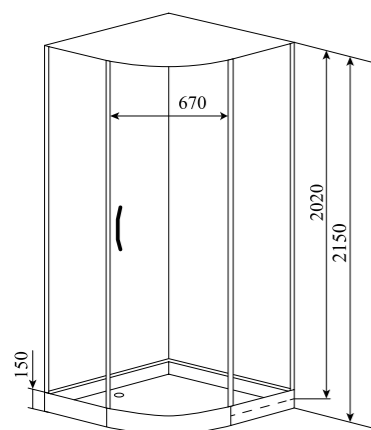

ДУШЕВАЯ КАБИНА / SHOWER CABIN

TIMO PREMIUM
АРМО Н-506

РРЦ
RMP

АРМО Н-506

Артикул / NUMBER

АРМО Н-506

ШИРИНА (см) / WIDTH (cm)

90

ГЛУБИНА (см) / DEPTH (cm)

90

ВЫСОТА (см) / HEIGHT (cm)

215

КОЛИЧЕСТВО КОРОБОК (ед) / BOXES No (units)

4

ОБЪЕМ (м³) / VOLUME (m³)

1.4

ВЕС (кг) / WEIGHT (kg)

140

ОРИЕНТАЦИЯ / ORIENTATION

универсальная

ПОЛОТНО ДВЕРИ / DOOR LEAF

прозрачное

» ФУНКЦИОНАЛ / FUNCTIONS

- Ручная лейка / Hand shower
- Тропический душ / Monsoon rain shower
- Точечный гидромассаж / Targeted hydro massage
- Смеситель холодная / горячая вода / Mixer cold / hot water
- Смеситель трехрежимный / Mixer three-mode
- Хаммам / Hamam
- Гидрозатвор с сифоном / Hydraulic lock with siphon
- Полочка / Ledge
- Сенсорный пульт управления / Touch control panel
- Подсветка / Illumination
- Радио / Radio
- Вентилятор / Fan
- Озонирование / Ozonation
- Ароматерапия / Aromatherapy
- Хромотерапия / Chromotherapy
- Стекло 6 мм / Glass 6 mm
- Сигнал SOS. Включает сигнал тревоги, отключает парогенератор, включает вытяжку, включает свет / SOS signal. Turns on the alarm, turns off the steam generator, turns on the hood, turns on the light

» ДОПОЛНИТЕЛЬНЫЕ ОПЦИИ / ADDITIONAL OPTIONS

- Стульчик / Highchair

РРЦ / RMP

» ПРЕИМУЩЕСТВА / ADVANTAGES

- Регулируемые по высоте ножки / Adjustable legs
- Антискользящее покрытие поддона / Anti-slip tray
- Анодированные профили / Anodized profiles
- Ударопрочное каленое стекло / Impact-resistant tempered glass
- Ручки из нержавеющей стали / Stainless steel handles
- Покрытие стекла водоотталкивающее / The glass coating is water repellent
- Поддон на усиленном металлическом каркасе / Tray reinforced with metallic ribbing