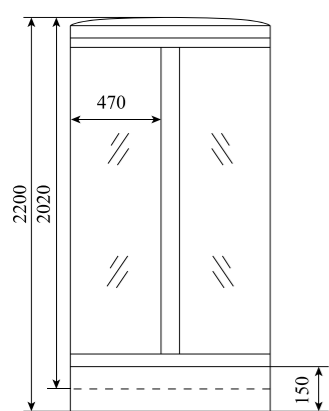

ДУШЕВАЯ КАБИНА / SHOWER CABIN

TIMO STANDART
T-6615 Silver / Black

РРЦ
RMP

T-6615 Silver

T-6615 Black

Артикул / NUMBER
T- 6615 Silver / Black

ШИРИНА (см) / WIDTH (cm)
120

ГЛУБИНА (см) / DEPTH (cm)
90

ВЫСОТА (см) / HEIGHT (cm)
220

КОЛИЧЕСТВО КОРОБОК (ед) / BOXES № (units)
5

ОБЪЕМ (м³) / VOLUME (m³)
1.4

ВЕС (кг) / WEIGHT (kg)
120

ОРИЕНТАЦИЯ / ORIENTATION
универсальная

ПОЛОТНО ДВЕРИ / DOOR LEAF
прозрачное

ЦВЕТ ПРОФИЛЯ / PROFILE COLOR
Silver - матовый хром / Black - матовый черный

» ФУНКЦИОНАЛ / FUNCTIONS

- Ручная лейка / Hand shower
- Тропический душ / Monsoon rain shower
- Смеситель холодная / горячая вода / Mixer cold / hot water
- Смеситель двухрежимный / Mixer two-mode
- Гидрозатвор с сифоном / Hydraulic lock with siphon
- Полочка / Ledge
- Подсветка / Illumination
- Стекло 5 мм / Glass 5 mm

» ДОПОЛНИТЕЛЬНЫЕ ОПЦИИ / ADDITIONAL OPTIONS

- Термостатический смеситель / Thermostatic mixer
- Хаммам / Hammam

РРЦ / RMP

РРЦ / RMP

- Стульчик / Highchair

РРЦ / RMP

» ПРЕИМУЩЕСТВА / ADVANTAGES

- Регулируемые по высоте ножки / Adjustable legs
- Антискользящее покрытие поддона / Anti-slip tray
- Анодированные профили / Anodized profiles
- Ударопрочное каленое стекло / Impact-resistant tempered glass
- Ручки из нержавеющей стали / Stainless steel handles
- Покрытие стекла водоотталкивающее / The glass coating is water repellent
- Двойные ролики направляющиеся / Twin door rollers
- Поддон на усиленном металлическом каркасе / Tray reinforced with metallic ribbing