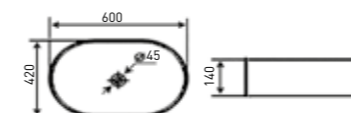

РАКОВИНА НАКЛАДНАЯ
OVERHEAD SINK

TIMO KULO TK-405

PPЦ / RMP

» ФУНКЦИОНАЛ / FUNCTIONS

-  Антигрязевое покрытие
Anti-dirt coating
-  Антибактериальное покрытие
Antibacterial coating

РАКОВИНА НАКЛАДНАЯ
OVERHEAD SINK