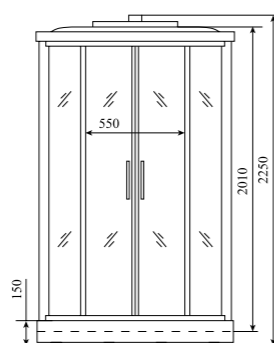

ДУШЕВАЯ КАБИНА / SHOWER CABIN

TIMO STANDART
T-6609 / T-6601 Silver / Black

РРЦ
RMP

T-6609 Silver

T-6609 Black

T-6601 Silver

T-6601 Black

Артикул / NUMBER
T-6609 / T-6601 Silver / Black

ШИРИНА (см) / WIDTH (cm)
90 / 100

ГЛУБИНА (см) / DEPTH (cm)
90 / 100

ВЫСОТА (см) / HEIGHT (cm)
220

КОЛИЧЕСТВО КОРОБОК (ед) / BOXES No (units)
4

ОБЪЕМ (м³) / VOLUME (m³)
1.1 / 1.2

ВЕС (кг) / WEIGHT (kg)
110 / 115

ОРИЕНТАЦИЯ / ORIENTATION
универсальная

ПОЛОТНО ДВЕРИ / DOOR LEAF
прозрачное

ЦВЕТ ПРОФИЛЯ / PROFILE COLOR
Silver - матовый хром / Black - матовый черный

T-6601

» ФУНКЦИОНАЛ / FUNCTIONS

- Ручная лейка / Hand shower
- Тропический душ / Monsoon rain shower
- Смеситель холодная / горячая вода / Mixer cold / hot water
- Смеситель двухрежимный / Mixer two-mode
- Гидрозатвор с сифоном / Hydraulic lock with siphon
- Полочка / Ledge
- Зеркало / Mirror
- Подсветка / Illumination
- Стекло 5 мм / Glass 5 mm

» ДОПОЛНИТЕЛЬНЫЕ ОПЦИИ / ADDITIONAL OPTIONS

- Термостатический смеситель / Thermostatic mixer
- Хаммам / Hammam

РРЦ / RMP

РРЦ / RMP

- Стульчик / Highchair

РРЦ / RMP

» ПРЕИМУЩЕСТВА / ADVANTAGES

- Штанга (держатель ручной лейки) регулируемая по высоте / Rod (hand shower holder) adjustable in height
- Регулируемые по высоте ножки / Adjustable legs
- Анодированные профили / Anodized profiles
- Ручки из нержавеющей стали / Stainless steel handles
- Двойные ролики направляющие / Twin door rollers
- Поддон на усиленном металлическом каркасе / Tray reinforced with metallic ribbing
- Антискользящее покрытие поддона / Anti-slip tray
- Ударопрочное каленое стекло / Impact-resistant tempered glass
- Покрытие стекла водоотталкивающее / The glass coating is water repellent