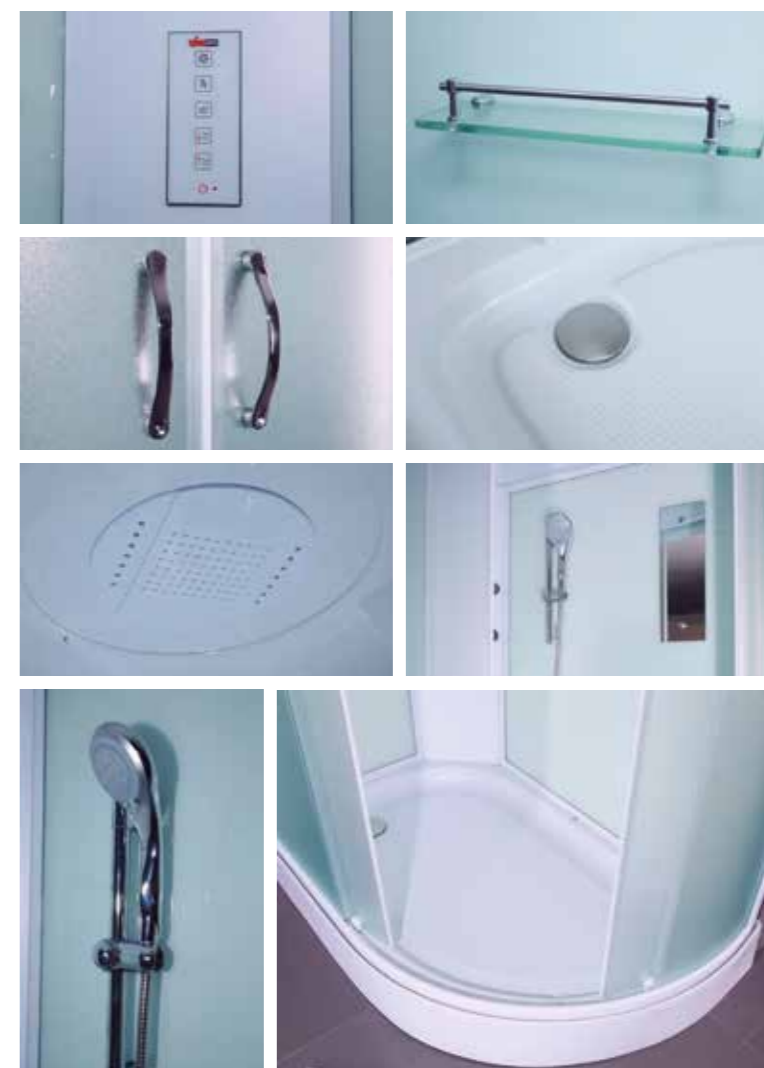

ДУШЕВАЯ КАБИНА / SHOWER CABIN

TIMO ECO
TE-0702 L / R P

РРЦ
RMP

TE-0702 L P

TE-0702 R P

Артикул / NUMBER

TE-0702 L/R

ШИРИНА (см) / WIDTH (cm)