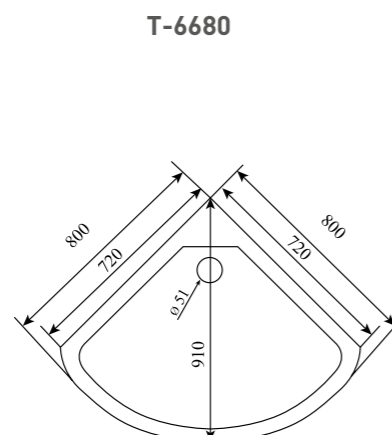

PPЦ
RMP

T-6680 Silver

T-6680 Black

Артикул / NUMBER
TE-6680 Silver / Black

ШИРИНА (см) / WIDTH (cm)
80

ГЛУБИНА (см) / DEPTH (cm)
80

ВЫСОТА (см) / HEIGHT (cm)
220

КОЛИЧЕСТВО КОРОБОК (ед) / BOXES No (units)
4

ОБЪЕМ (м³) / VOLUME (m³)
1.0

ВЕС (кг) / WEIGHT (kg)
85

ОРИЕНТАЦИЯ / ORIENTATION
универсальная

ПОЛОТНО ДВЕРИ / DOOR LEAF
прозрачное

ЦВЕТ ПРОФИЛЯ / PROFILE COLOR
Silver - матовый хром / Black - матовый черный