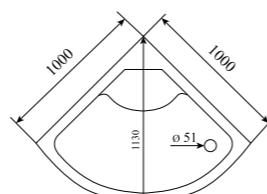

ДУШЕВАЯ КАБИНА / SHOWER CABIN

TIMO STANDART
T-1190 / T-1100

РРЦ
RMP

T-1190

T-1100

Артикул / NUMBER
T-1190 / T-1100

ШИРИНА (см) / WIDTH (cm)
90 / 100

ГЛУБИНА (см) / DEPTH (cm)
90 / 100

ВЫСОТА (см) / HEIGHT (cm)
220

КОЛИЧЕСТВО КОРОБОК (ед) / BOXES No (units)
4

ОБЪЕМ (м³) / VOLUME (m³)
1.0 / 1.2

ВЕС (кг) / WEIGHT (kg)
95 / 100

ОРИЕНТАЦИЯ / ORIENTATION
универсальная

ПОЛОТНО ДВЕРИ / DOOR LEAF
тонируемое

ЦВЕТ ПРОФИЛЯ / PROFILE COLOR
хром

» ФУНКЦИОНАЛ / FUNCTIONS

- Ручная лейка / Hand shower
- Тропический душ / Monsoon rain shower
- Точечный гидромассаж / Targeted hydro massage
- Гидромассаж ног / Foot hydro massage
- Смеситель холодная / горячая вода / Mixer cold / hot water
- Смеситель четырехрежимный / Mixer four-mode
- Клик-клак с сифоном / Click-clack with siphon
- Полочка / Ledge
- Сенсорный пульт управления / Touch panel
- Подсветка / Illumination
- Радио FM
- Вентилятор / Fan
- Стекло 5 мм / Glass 5 mm
- Встроенное сидение / Built-in seat

» ДОПОЛНИТЕЛЬНЫЕ ОПЦИИ / ADDITIONAL OPTIONS

- Термостатический смеситель / Thermostatic mixer
- Хаммам / Hamam

РРЦ / RMP

РРЦ / RMP

» ПРЕИМУЩЕСТВА / ADVANTAGES

- Регулируемые по высоте ножки / Adjustable legs
- Антискользящее покрытие поддона / Anti-slip tray
- Аннодированные профили / Anodized profiles
- Ударопрочное каленое стекло / Impact-resistant tempered glass
- Ручки из нержавеющей стали / Stainless steel handles
- Покрытие стекла водоотталкивающее / The glass coating is water repellent
- Двойные ролики направляющие / Twin door rollers
- Поддон на усиленном металлическом каркасе / Tray reinforced with metallic ribbing