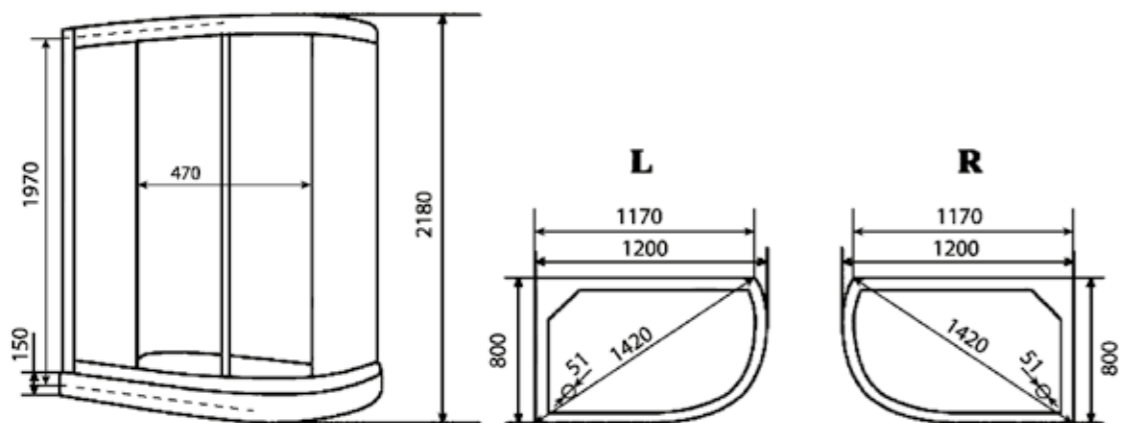

ДУШЕВАЯ КАБИНА / SHOWER CABIN

TIMO ECO
TE-0702 L / R P

РРЦ
RMP

TE-0702 L P

TE-0702 R P

Артикул / NUMBER

TE-0702 L/R

ШИРИНА (см) / WIDTH (cm)

120

ГЛУБИНА (см) / DEPTH (cm)

80

ВЫСОТА (см) / HEIGHT (cm)

218

КОЛИЧЕСТВО КОРОБОК (ед) / BOXES No (units)

3

ОБЪЕМ (м³) / VOLUME (m³)

0.8

ВЕС (кг) / WEIGHT (kg)

90

ОРИЕНТАЦИЯ / ORIENTATION

левая / правая

ПОЛОТНО ДВЕРИ / DOOR LEAF

матовое, рифленное

ЦВЕТ ПРОФИЛЯ / PROFILE COLOR

белый

» ФУНКЦИОНАЛ / FUNCTIONS

- Ручная лейка / Hand shower
- Тропический душ / Monsoon rain shower
- Смеситель холодная / горячая вода / Mixer cold / hot water
- Смеситель двухрежимный / Mixer two-mode
- Гидрозатвор с сифоном / Hydraulic lock with siphon
- Полочка / Ledge
- Зеркало / Mirror
- Стекло 4 мм / Glass 4 mm

» ДОПОЛНИТЕЛЬНЫЕ ОПЦИИ / ADDITIONAL OPTIONS

- Термостатический смеситель / Thermostatic mixer
- Хаммам / Hammam

РРЦ / RMP

РРЦ / RMP

- Стульчик / Highchair

РРЦ / RMP

» ПРЕИМУЩЕСТВА / ADVANTAGES

- Безсиликоновая сборка / Silicon-free Assembly
- Антискользящее покрытие поддона / Anti-slip tray
- Штанга (держатель ручной лейки) регулируемая по высоте / Rod (hand shower holder) adjustable in height
- Ударопрочное каленое стекло / Impact-resistant tempered glass
- Регулируемые по высоте ножки / Adjustable legs
- Покрытие стекла водоотталкивающее / The glass coating is water repellent
- Поддон на усиленном металлическом каркасе / Tray reinforced with metallic ribbing