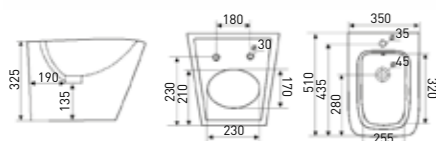

-  Подвесное биде
Wall-hung bidet
-  Встроенный перелив
Built-in overflow
-  Прямоугольная форма
Rectangular shape

» ПРЕИМУЩЕСТВА / ADVANTAGES

-  Скрытое подключение
Hidden connection
-  Антигрязевое покрытие
Anti-dirt coating
-  Антибактериальное покрытие
Antibacterial coating