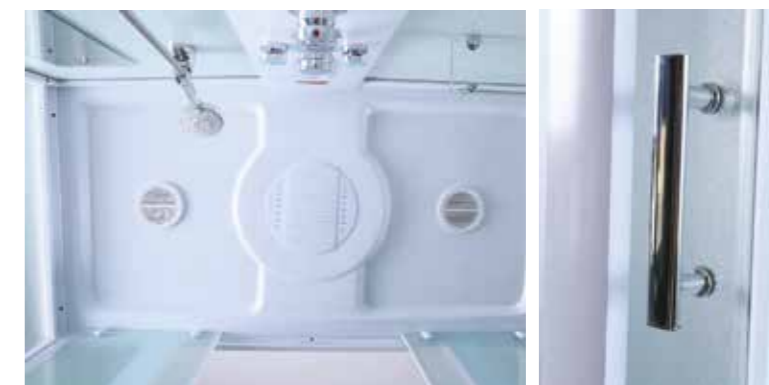

ДУШЕВАЯ КАБИНА / SHOWER CABIN

TIMO ECO
TE-0750 / TE-0770

РРЦ
RMP

TE-0750

TE-0770

Артикул / NUMBER
TE-0750 / TE-0770

ШИРИНА (см) / WIDTH (cm)
148 / 168

ГЛУБИНА (см) / DEPTH (cm)
80

ВЫСОТА (см) / HEIGHT (cm)
218

КОЛИЧЕСТВО КОРОБОК (ед) / BOXES No (units)
4

ОБЪЕМ (м³) / VOLUME (m³)
2.0

ВЕС (кг) / WEIGHT (kg)
125 / 130

ОРИЕНТАЦИЯ / ORIENTATION
универсальная

ПОЛОТНО ДВЕРИ / DOOR LEAF
матовое, рифленное

ЦВЕТ ПРОФИЛЯ / PROFILE COLOR
белый

» ФУНКЦИОНАЛ / FUNCTIONS

- Ручная лейка / Hand shower
- Тропический душ / Monsoon rain shower
- Точечный гидромассаж / Targeted hydro massage
- Налив воды в ванну / Pouring water into the bath
- Смеситель холодная / горячая вода / Mixer cold / hot water
- Смеситель четырехрежимный / Mixer four-mode
- Клик-клак с сифоном / Click-clack with siphon
- Полочка / Ledge
- Зеркало / Mirror
- Сенсорный пульт управления / Touch panel
- Подсветка / Illumination
- Радио FM
- Вентилятор / Fan
- Стекло 4 мм / Glass 4 mm
- Слив-перелив / Drain-overflow

» ДОПОЛНИТЕЛЬНЫЕ ОПЦИИ / ADDITIONAL OPTIONS

- Термостатический смеситель / Thermostatic mixer
- Хаммам / Hamam

РРЦ / RMP

РРЦ / RMP

- Гидромассаж в ванне 6 джет / Hydromassage in the bath 6 jet

- Аэромассаж в ванне 8 джет / Hydromassage in the bath 8 jet

РРЦ / RMP

РРЦ / RMP

- Гидромассаж спины в ванне / Hydro massage for back in bath

- Хромотерапия в ванне / Chromotherapy in the bath

РРЦ / RMP

РРЦ / RMP

» ПРЕИМУЩЕСТВА / ADVANTAGES

- Регулируемые по высоте ножки / Adjustable legs
- Покрытие стекла водоотталкивающее / The glass coating is water repellent
- Поддон на усиленном металлическом каркасе / Tray reinforced with metallic ribbing
- Антискользящее покрытие поддона / Anti-slip tray
- Ударопрочное каленое стекло / Impact-resistant tempered glass
- Установка бокса в ограниченном пространстве / Installing the box in a limited space