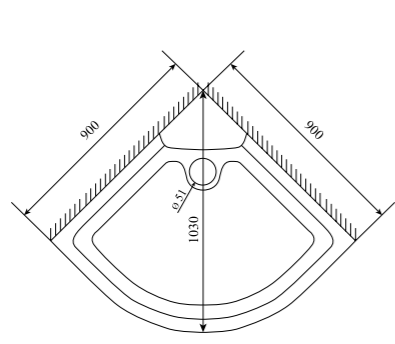

ДУШЕВАЯ КАБИНА / SHOWER CABIN

TIMO STANDART
T-1109 P / T-1101 P

РРЦ
RMP

T-1109 P

T-1101 P

Артикул / NUMBER
T-1109 P / T-1101 P

Ширина (см) / WIDTH (cm)
90 / 100

Глубина (см) / DEPTH (cm)
90 / 100

Высота (см) / HEIGHT (cm)
225

Количество коробок (ед) / BOXES No (units)
4

Объем (м³) / VOLUME (m³)
1.1 / 1.2

Вес (кг) / WEIGHT (kg)
110 / 115

Ориентация / ORIENTATION
универсальная

Полотно двери / DOOR LEAF
тонируемое

Цвет профиля / PROFILE COLOR
хром

T-1109 P

» ФУНКЦИОНАЛ / FUNCTIONS

- Ручная лейка / Hand shower
- Тропический душ / Monsoon rain shower
- Смеситель холодная / горячая вода / Mixer cold / hot water
- Смеситель двухрежимный / Mixer two-mode
- Клик-кляк с сифоном / Click-clack with siphon
- Полочка / Ledge
- Стекло 5 мм / Glass 5 mm

» ДОПОЛНИТЕЛЬНЫЕ ОПЦИИ / ADDITIONAL OPTIONS

- Термостатический смеситель / Thermostatic mixer
- Хаммам / Hammam

РРЦ / RMP

РРЦ / RMP

- Стульчик / Highchair

РРЦ / RMP

» ПРЕИМУЩЕСТВА / ADVANTAGES

- Регулируемые по высоте ножки / Adjustable legs
- Антискользящее покрытие поддона / Anti-slip tray
- Анодированные профили / Anodized profiles
- Ударопрочное каленое стекло / Impact-resistant tempered glass
- Ручки из нержавеющей стали / Stainless steel handles
- Покрытие стекла водоотталкивающее / The glass coating is water repellent
- Двойные ролики направляющиеся / Twin door rollers
- Поддон на усиленном металлическом каркасе / Tray reinforced with metallic ribbing