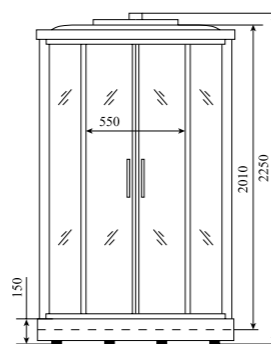

ДУШЕВАЯ КАБИНА / SHOWER CABIN

TIMO STANDART
T-1109 P / T-1101 P

РРЦ
RMP

T-1109 P

T-1101 P

Артикул / NUMBER
T-1109 P / T-1101 P

Ширина (см) / WIDTH (cm)
90 / 100

Глубина (см) / DEPTH (cm)
90 / 100

Высота (см) / HEIGHT (cm)
225

Количество коробок (ед) / BOXES No (units)
4

Объем (м³) / VOLUME (m³)
1.1 / 1.2

Вес (кг) / WEIGHT (kg)
110 / 115

Ориентация / ORIENTATION
универсальная

Полотно двери / DOOR LEAF
тонируемое

Цвет профиля / PROFILE COLOR
хром

T-1109 P

T-1101 P

» ФУНКЦИОНАЛ / FUNCTIONS

- Ручная лейка / Hand shower
- Тропический душ / Monsoon rain shower
- Смеситель холодная / горячая вода / Mixer cold / hot water
- Смеситель двухрежимный / Mixer two-mode
- Клик-кляк с сифоном / Click-clack with siphon
- Полочка / Ledge
- Стекло 5 мм / Glass 5 mm

» ДОПОЛНИТЕЛЬНЫЕ ОПЦИИ / ADDITIONAL OPTIONS

- Термостатический смеситель / Thermostatic mixer
- Хаммам / Hammam

РРЦ / RMP

РРЦ / RMP

- Стульчик / Highchair

РРЦ / RMP

» ПРЕИМУЩЕСТВА / ADVANTAGES

- Регулируемые по высоте ножки / Adjustable legs
- Антискользящее покрытие поддона / Anti-slip tray
- Анодированные профили / Anodized profiles
- Ударопрочное каленое стекло / Impact-resistant tempered glass
- Ручки из нержавеющей стали / Stainless steel handles
- Покрытие стекла водоотталкивающее / The glass coating is water repellent
- Двойные ролики направляющиеся / Twin door rollers
- Поддон на усиленном металлическом каркасе / Tray reinforced with metallic ribbing