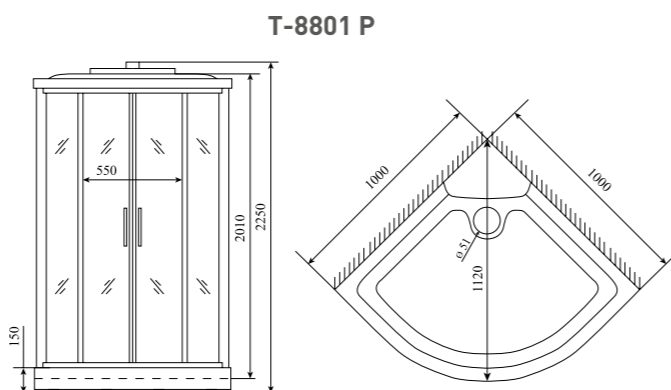

ДУШЕВАЯ КАБИНА / SHOWER CABIN

TIMO COMFORT T-8809 P / T-8801 P
Clean Glass / Fabric Glass

РРЦ
RMP

T-8809 P
Clean Glass / Fabric Glass

T-8801 P
Clean Glass / Fabric Glass

Артикул / NUMBER
T-8809 P / T-8801 P Clean Glass / Fabric Glass

ШИРИНА (см) / WIDTH (cm)
90 / 100

ГЛУБИНА (см) / DEPTH (cm)
90 / 100

ВЫСОТА (см) / HEIGHT (cm)
220

КОЛИЧЕСТВО КОРОБОК (ед) / BOXES No (units)
4

ОБЪЕМ (м³) / VOLUME (m³)
1.1 / 1.2

ВЕС (кг) / WEIGHT (kg)
110 / 115

ОРИЕНТАЦИЯ / ORIENTATION
универсальная

ПОЛОТНО ДВЕРИ / DOOR LEAF
прозрачное / матовое

ЦВЕТ ПРОФИЛЯ / PROFILE COLOR
глянцевый хром

» ФУНКЦИОНАЛ / FUNCTIONS

- Ручная лейка / Hand shower
- Тропический душ / Monsoon rain shower
- Термостатический смеситель / Thermostatic mixer
- Смеситель двухрежимный / Mixer two-mode
- Гидрозатвор с сифоном / Hydraulic lock with siphon
- Полочка / Ledge
- Зеркало / Mirror
- Стекло 5 мм / Glass 5 mm

» ДОПОЛНИТЕЛЬНЫЕ ОПЦИИ / ADDITIONAL OPTIONS

- Хаммам / Hammam
- Стульчик / Highchair

РРЦ / RMP

РРЦ / RMP

» ПРЕИМУЩЕСТВА / ADVANTAGES

- Термостатический смеситель / Thermostatic mixer
- Шланг силиконовый / Silicone hose
- Штанга (держатель ручной лейки) регулируемая по высоте / Rod (hand shower holder) adjustable in height
- Регулируемые по высоте ножки / Adjustable legs
- Анодированные профили / Anodized profiles
- Ручки из нержавеющей стали / Stainless steel handles
- Двойные ролики направляющиеся / Twin door rollers
- Поддон на усиленном металлическом каркасе / Tray reinforced with metallic ribbing
- Антискользящее покрытие поддона / Anti-slip tray
- Ударопрочное каленое стекло / Impact-resistant tempered glass
- Покрытие стекла водоотталкивающее / The glass coating is water repellent