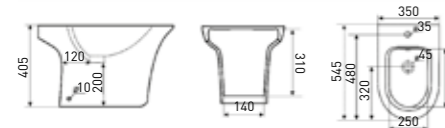

TIMO REKO TK-202

РРЦ / RMP

>> ФУНКЦИОНАЛ / FUNCTIONS

- Напольное биде
  Floor-standing bidet
- Встроенный перелив
  Built-in overflow
- Округлая форма
  Rounded shape

>> ПРЕИМУЩЕСТВА / ADVANTAGES

- Скрытое подключение
  Hidden connection
- Антивсплеск
  Anti-splash
- Антигрязевое покрытие
  Anti-dirt coating
- Антибактериальное покрытие
  Antibacterial coating
- Микролифт
  Microlift
- Каскадный смыв
  Cascade flush

УНИТАЗ ПОДВЕСНОЙ
WALL-HUNG TOILET