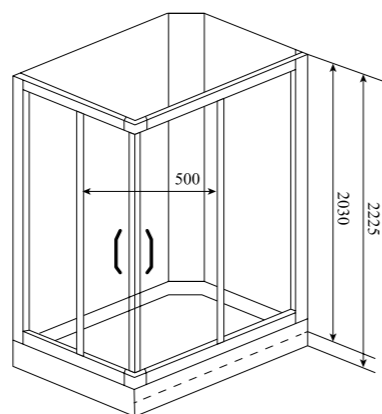

ДУШЕВАЯ КАБИНА / SHOWER CABIN

TIMO ILMA
102 L / R

PPЦ
RMP

102 L

102 R

Артикул / NUMBER

102 L / R

ШИРИНА (см) / WIDTH (cm)

120

ГЛУБИНА (см) / DEPTH (cm)

80

ВЫСОТА (см) / HEIGHT (cm)

225

КОЛИЧЕСТВО КОРОБОК (ед) / BOXES No (units)

4

ОБЪЕМ (м³) / VOLUME (m³)

1.7

ВЕС (кг) / WEIGHT (kg)

120

ОРИЕНТАЦИЯ / ORIENTATION

левая / правая

ПОЛОТНО ДВЕРИ / DOOR LEAF

прозрачное

ЦВЕТ ПРОФИЛЯ / PROFILE COLOR

глянцевый хром

» ФУНКЦИОНАЛ / FUNCTIONS

- Ручная лейка / Hand shower
- Тропический душ / Monsoon rain shower
- Термостатический смеситель / Thermostatic mixer
- Смеситель двухрежимный / Mixer two-mode
- Гидрозатвор с сифоном / Hydraulic lock with siphon
- Полочка / Ledge
- Стекло 6 мм / Glass 6 mm

» ДОПОЛНИТЕЛЬНЫЕ ОПЦИИ / ADDITIONAL OPTIONS

- Хаммам / Hammam
- Стульчик / Highchair
- Крыша ILMA / ILMA Roof

» ПРЕИМУЩЕСТВА / ADVANTAGES

- Безсиликоновая сборка / Silicon-free Assembly
- Термостатический смеситель / Thermostatic mixer
- Шланг силиконовый / Silicone hose
- Регулируемые по высоте ножки / Adjustable legs
- Аннодированные профили / Anodized profiles
- Ручки из нержавеющей стали / Stainless steel handles
- Двойные ролики направляющие / Twin door rollers
- Поддон на усиленном металлическом каркасе / Tray reinforced with metallic ribbing
- Крепление профилей замочного типа / Fastening of key type profiles
- Антискользящее покрытие поддона / Anti-slip tray
- Ударопрочное каленое стекло / Impact-resistant tempered glass
- Покрытие стекла водоотталкивающее / The glass coating is water repellent