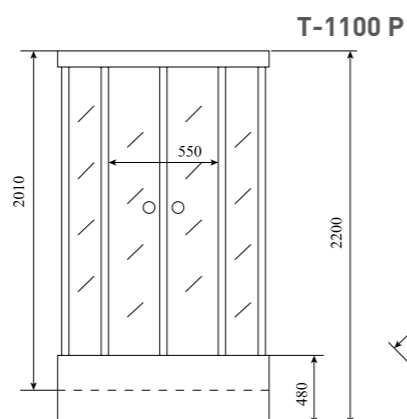

ДУШЕВАЯ КАБИНА / SHOWER CABIN

TIMO STANDART
T-1190 P / T-1100 P

РРЦ
RMP

T-1190 P

T-1100 P

Артикул / NUMBER
T-1190 P / T-1100 P

Ширина (см) / WIDTH (cm)
90 / 100

Глубина (см) / DEPTH (cm)
90 / 100

Высота (см) / HEIGHT (cm)
220

Количество коробок (ед) / BOXES No (units)
4

Объем (м³) / VOLUME (m³)
1.0 / 1.2

Вес (кг) / WEIGHT (kg)
95 / 100

Ориентация / ORIENTATION
универсальная

Полотно двери / DOOR LEAF
тонируемое

Цвет профиля / PROFILE COLOR
хром

» ФУНКЦИОНАЛ / FUNCTIONS

- Ручная лейка / Hand shower
- Тропический душ / Monsoon rain shower
- Смеситель холодная / горячая вода / Mixer cold / hot water
- Смеситель двухрежимный / Mixer two-mode
- Клик-кляк с сифоном / Click-clack with siphon
- Полочка / Ledge
- Стекло 5 мм / Glass 5 mm
- Встроенное сидение / Built-in seat

» ДОПОЛНИТЕЛЬНЫЕ ОПЦИИ / ADDITIONAL OPTIONS

- Термостатический смеситель / Thermostatic mixer
- Хаммам / Hammam

РРЦ / RMP

РРЦ / RMP

» ПРЕИМУЩЕСТВА / ADVANTAGES

- Регулируемые по высоте ножки / Adjustable legs
- Антискользящее покрытие поддона / Anti-slip tray
- Анодированные профили / Anodized profiles
- Ударопрочное каленое стекло / Impact-resistant tempered glass
- Ручки из нержавеющей стали / Stainless steel handles
- Покрытие стекла водоотталкивающее / The glass coating is water repellent
- Двойные ролики направляющиеся / Twin door rollers
- Поддон на усиленном металлическом каркасе / Tray reinforced with metallic ribbing