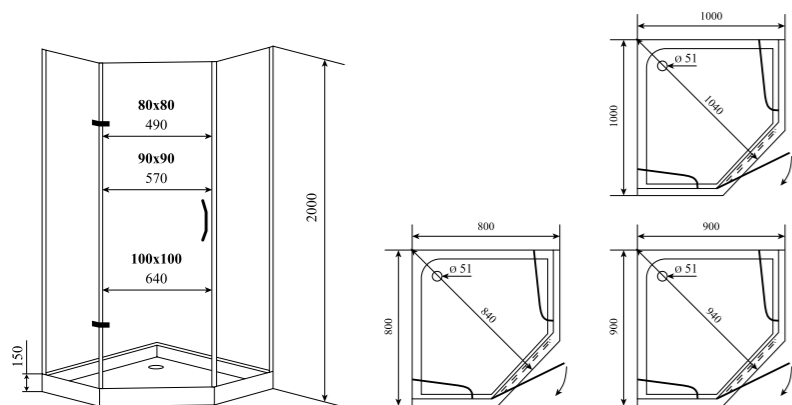

PPЦ
RMP

BY-839 80
Clean Glass

BY-839 90
Clean Glass / Fabric Glass

BY-839 100
Clean Glass / Fabric Glass

Артикул / NUMBER
BY-839 80 / BY-839 90 / BY-839 100

ШИРИНА (см) / WIDTH (cm)
80 / 90 / 100

ГЛУБИНА (см) / DEPTH (cm)
80 / 90 / 100

ВЫСОТА (см) / HEIGHT (cm)
200

КОЛИЧЕСТВО КОРОБОК (ед) / BOXES No (units)
2

ОБЪЕМ (м³) / VOLUME (m³)
0.7 / 0.8 / 0.8

ВЕС (кг) / WEIGHT (kg)
60 / 70 / 80

ОРИЕНТАЦИЯ / ORIENTATION
универсальная

ПОЛОТНО ДВЕРИ / DOOR LEAF
прозрачное / матовое