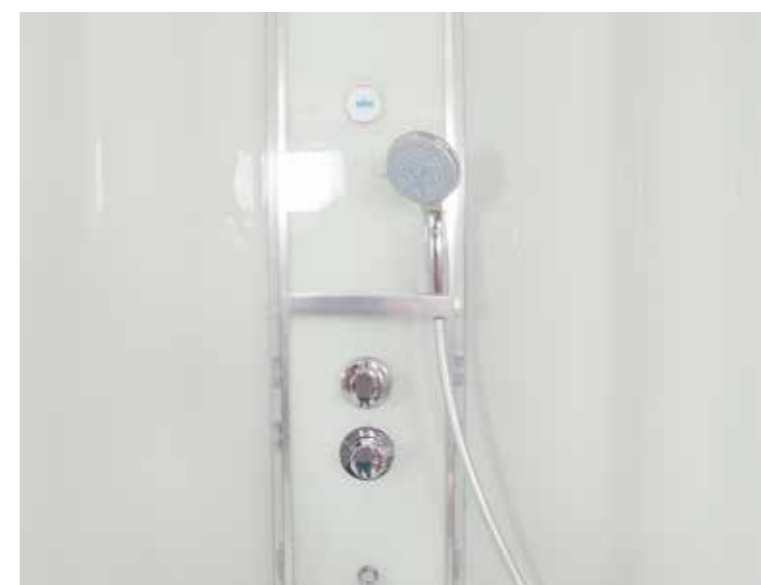

ДУШЕВАЯ КАБИНА / SHOWER CABIN

TIMO ILMA
709/701

РРЦ
RMP

709

701

Артикул / NUMBER

709 / 701

ШИРИНА (см) / WIDTH (cm)

90 / 100

ГЛУБИНА (см) / DEPTH (cm)

90 / 100

ВЫСОТА (см) / HEIGHT (cm)

225

КОЛИЧЕСТВО КОРОБОК (ед) / BOXES No (units)

4

ОБЪЕМ (м³) / VOLUME (m³)

1.5

ВЕС (кг) / WEIGHT (kg)

100 / 110

ОРИЕНТАЦИЯ / ORIENTATION

универсальная

ПОЛОТНО ДВЕРИ / DOOR LEAF

прозрачное

ЦВЕТ ПРОФИЛЯ / PROFILE COLOR

глянцевый хром

» ФУНКЦИОНАЛ / FUNCTIONS

- Ручная лейка / Hand shower
- Тропический душ / Monsoon rain shower
- Термостатический смеситель / Thermostatic mixer
- Смеситель двухрежимный / Mixer two-mode
- Гидрозатвор с сифоном / Hydraulic lock with siphon
- Полочка / Ledge
- Стекло 6 мм / Glass 6 mm

» ДОПОЛНИТЕЛЬНЫЕ ОПЦИИ / ADDITIONAL OPTIONS

- Хаммам / Hammam
- Крыша ILMA / ILMA Roof
- Стульчик / Highchair

» ПРЕИМУЩЕСТВА / ADVANTAGES

- Безсиликоновая сборка / Silicon-free Assembly
- Термостатический смеситель / Thermostatic mixer
- Шланг силиконовый / Silicone hose
- Регулируемые по высоте ножки / Adjustable legs
- Анодированные профили / Anodized profiles
- Ручки из нержавеющей стали / Stainless steel handles
- Двойные ролики направляющиеся / Twin door rollers
- Поддон на усиленном металлическом каркасе / Tray reinforced with metallic ribbing
- Крепление профилей замочного типа / Fastening of key type profiles
- Антискользящее покрытие поддона / Anti-slip tray
- Ударопрочное каленое стекло / Impact-resistant tempered glass
- Покрытие стекла водоотталкивающее / The glass coating is water repellent