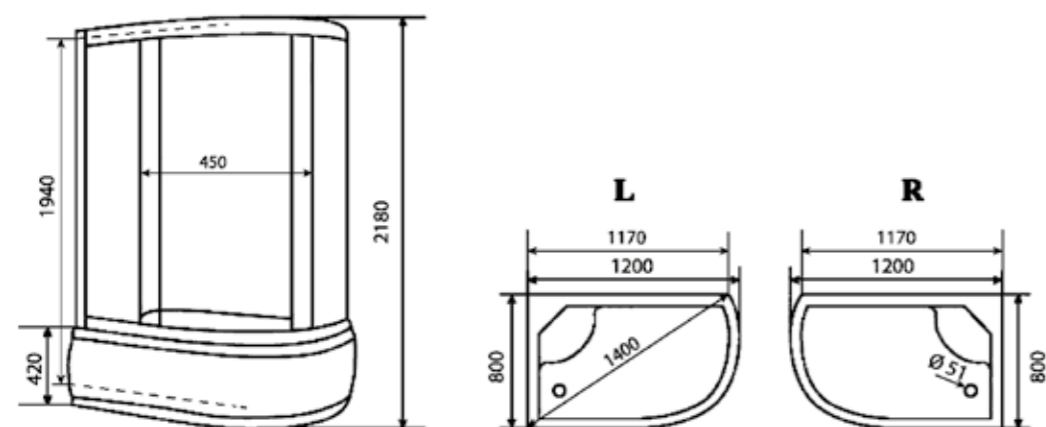

ДУШЕВАЯ КАБИНА / SHOWER CABIN

TIMO ECO
TE-0720 L / R

PPЦ
RMP

TE-0720 L

TE-0720 R

Артикул / NUMBER

TE-0720 L/R

ШИРИНА (см) / WIDTH (cm)
120

ГЛУБИНА (см) / DEPTH (cm)
80

ВЫСОТА (см) / HEIGHT (cm)
218

КОЛИЧЕСТВО КОРОБОК (ед) / BOXES No (units)
3

ОБЪЕМ (м³) / VOLUME (m³)
1.0

ВЕС (кг) / WEIGHT (kg)
90

ОРИЕНТАЦИЯ / ORIENTATION
левая / правая

ПОЛОТНО ДВЕРИ / DOOR LEAF
матовое, рифленное

ЦВЕТ ПРОФИЛЯ / PROFILE COLOR
белый

» ФУНКЦИОНАЛ / FUNCTIONS

- Ручная лейка / Hand shower
- Зеркало / Mirror
- Тропический душ / Monsoon rain shower
- Сенсорный пульт управления / Touch panel
- Точечный гидромассаж / Targeted hydro massage
- Подсветка / Illumination
- Смеситель холодная / горячая вода / Mixer cold / hot water
- Радио FM
- Смеситель трехрежимный / Mixer three-mode
- Вентилятор / Fan
- Клик-клак с сифоном / Click-clack with siphon
- Встроенное сидение / Built-in seat
- Полочка / Ledge

» ДОПОЛНИТЕЛЬНЫЕ ОПЦИИ / ADDITIONAL OPTIONS

- Термостатический смеситель / Thermostatic mixer
- Хаммам / Hammam

PPЦ / RMP

PPЦ / RMP

» ПРЕИМУЩЕСТВА / ADVANTAGES

- Безсиликоновая сборка / Silicon-free Assembly
- Антискользящее покрытие поддона / Anti-slip tray
- Штанга (держатель ручной лейки) регулируемая по высоте / Rod (hand shower holder) adjustable in height
- Ударопрочное каленое стекло / Impact-resistant tempered glass
- Регулируемые по высоте ножки / Adjustable legs
- Покрытие стекла водоотталкивающее / The glass coating is water repellent
- Поддон на усиленном металлическом каркасе / Tray reinforced with metallic ribbing