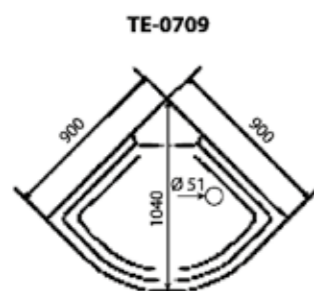

ДУШЕВАЯ КАБИНА / SHOWER CABIN

TIMO ECO
TE-0709 P / 0701 P

PPЦ
RMP

TE-0709 P

TE-0701 P

Артикул / NUMBER
TE-0709 P / TE-0701 P

ШИРИНА (см) / WIDTH (cm)
90 / 100

ГЛУБИНА (см) / DEPTH (cm)
90 / 100

ВЫСОТА (см) / HEIGHT (cm)
218

КОЛИЧЕСТВО КОРОБОК (ед) / BOXES No (units)
3

ОБЪЕМ (м³) / VOLUME (m³)
0.7 / 1.0

ВЕС (кг) / WEIGHT (kg)
80 / 90

ОРИЕНТАЦИЯ / ORIENTATION
универсальная

ПОЛОТНО ДВЕРИ / DOOR LEAF
матовое, рифленое

ЦВЕТ ПРОФИЛЯ / PROFILE COLOR
белый

» ФУНКЦИОНАЛ / FUNCTIONS

- Ручная лейка / Hand shower
- Тропический душ / Monsoon rain shower
- Смеситель холодная / горячая вода / Mixer cold / hot water
- Смеситель двухрежимный / Mixer two-mode
- Гидрозатвор с сифоном / Hydraulic lock with siphon
- Полочка / Ledge
- Зеркало / Mirror
- Стекло 4 мм / Glass 4 mm

» ДОПОЛНИТЕЛЬНЫЕ ОПЦИИ / ADDITIONAL OPTIONS

- Термостатический смеситель / Thermostatic mixer
- Хаммам / Hamam

PPЦ / RMP

PPЦ / RMP

» ПРЕИМУЩЕСТВА / ADVANTAGES

- Безсиликоновая сборка / Silicon-free Assembly
- Регулируемые по высоте ножки / Adjustable legs
- Поддон на усиленном металлическом каркасе / Tray reinforced with metallic ribbing
- Антискользящее покрытие поддона / Anti-slip tray
- Ударопрочное каленое стекло / Impact-resistant tempered glass
- Покрытие стекла водоотталкивающее / The glass coating is water repellent