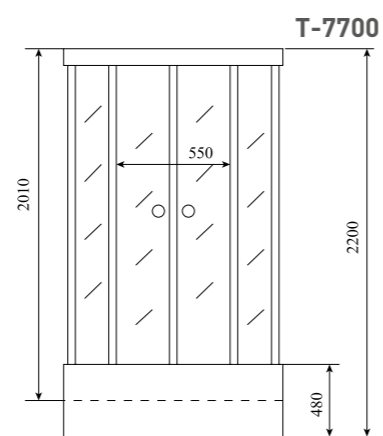

ДУШЕВАЯ КАБИНА / SHOWER CABIN

TIMO LUX
T-7790 / T-7700

PPЦ
RMP

T-7790

T-7700

Артикул / NUMBER
T-7790 / T-7700

ШИРИНА (см) / WIDTH (cm)
90 / 100

ГЛУБИНА (см) / DEPTH (cm)
90 / 100

ВЫСОТА (см) / HEIGHT (cm)
220

КОЛИЧЕСТВО КОРОБОК (ед) / BOXES No (units)
3

ОБЪЕМ (м³) / VOLUME (m³)
2.3 / 2.4

ВЕС (кг) / WEIGHT (kg)
105 / 110

ОРИЕНТАЦИЯ / ORIENTATION
универсальная

ПОЛОТНО ДВЕРИ / DOOR LEAF
прозрачное

ЦВЕТ ПРОФИЛЯ / PROFILE COLOR
белый

» ФУНКЦИОНАЛ / FUNCTIONS

- Ручная лейка / Hand shower
- Тропический душ / Monsoon rain shower
- Точечный гидромассаж / Targeted hydro massage
- Смеситель холодная / горячая вода / Mixer cold / hot water
- Смеситель четырехрежимный / Mixer four-mode
- Клик-клак с сифоном / Click-clack with siphon
- Полочка / Ledge
- Зеркало / Mirror
- Сенсорный пульт управления / Touch control panel
- Подсветка / Illumination
- Радио / Radio
- Вентилятор / Fan
- Стекло 6 мм / Glass 6 mm
- Встроенное сиденье / Built-in seat

» ДОПОЛНИТЕЛЬНЫЕ ОПЦИИ / ADDITIONAL OPTIONS

- Термостатический смеситель / Thermostatic mixer
- Хаммам / Hamam

PPЦ / RMP

PPЦ / RMP

» ПРЕИМУЩЕСТВА / ADVANTAGES

- Шланг силиконовый / Silicone hose
- Поддон на усиленном металлическом каркасе / Tray reinforced with metallic ribbing
- Штанга (держатель ручной лейки) регулируемая по высоте / Rod (hand shower holder) adjustable in height
- Антискользящее покрытие поддона / Anti-slip tray
- Регулируемые по высоте ножки / Adjustable legs
- Ударопрочное каленое стекло / Impact-resistant tempered glass
- Анодированные профили / Anodized profiles
- Покрытие стекла водоотталкивающее / The glass coating is water repellent
- Ручки из нержавеющей стали / Stainless steel handles
- Двойные ролики направляющие / Twin door rollers