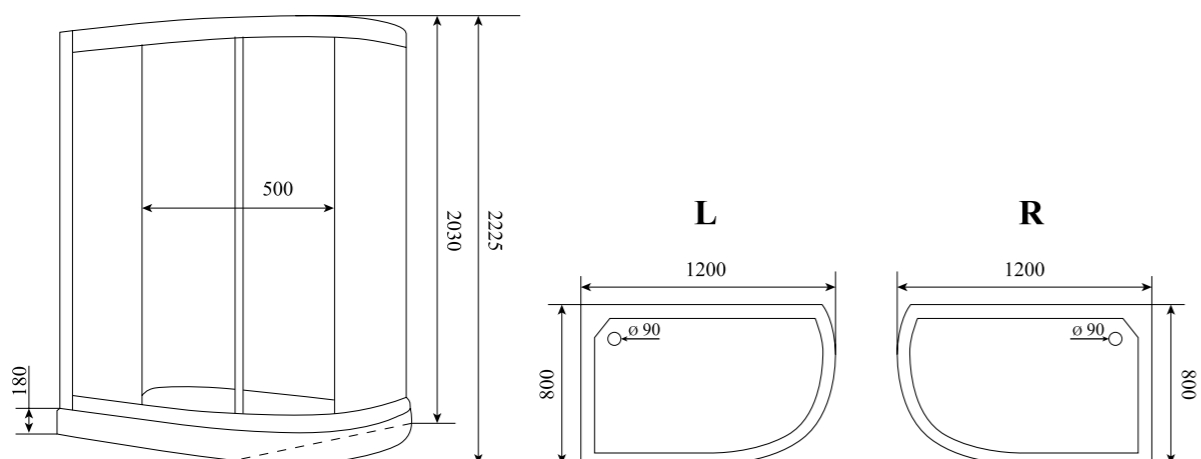

ДУШЕВАЯ КАБИНА / SHOWER CABIN

TIMO ILMA BLACK
902 L / R

PPЦ
RMP

902 L Black

902 R Black

Артикул / NUMBER

902 L / R

ШИРИНА (см) / WIDTH (cm)

120

ГЛУБИНА (см) / DEPTH (cm)

80

ВЫСОТА (см) / HEIGHT (cm)

225

КОЛИЧЕСТВО КОРОБОК (ед) / BOXES No (units)

4

ОБЪЕМ (м³) / VOLUME (m³)

1.7

ВЕС (кг) / WEIGHT (kg)

120

ОРИЕНТАЦИЯ / ORIENTATION

левая / правая

ПОЛОТНО ДВЕРИ / DOOR LEAF

прозрачное

ЦВЕТ ПРОФИЛЯ / PROFILE COLOR

черный матовый

» ФУНКЦИОНАЛ / FUNCTIONS

- Ручная лейка / Hand shower
- Тропический душ / Monsoon rain shower
- Термостатический смеситель / Thermostatic mixer
- Смеситель двухрежимный / Mixer two-mode
- Гидрозатвор с сифоном / Hydraulic lock with siphon
- Полочка / Ledge
- Стекло 6 мм / Glass 6 mm

» ДОПОЛНИТЕЛЬНЫЕ ОПЦИИ / ADDITIONAL OPTIONS

- Хаммам / Hammam
- Стульчик / Highchair
- Крыша ILMA / ILMA Roof

» ПРЕИМУЩЕСТВА / ADVANTAGES

- Безсиликоновая сборка / Silicon-free Assembly
- Термостатический смеситель / Thermostatic mixer
- Шланг силиконовый / Silicone hose
- Регулируемые по высоте ножки / Adjustable legs
- Анодированные профили / Anodized profiles
- Ручки из нержавеющей стали / Stainless steel handles
- Двойные ролики направляющиеся / Twin door rollers
- Поддон на усиленном металлическом каркасе / Tray reinforced with metallic ribbing
- Крепление профилей замочного типа / Fastening of key type profiles
- Антискользящее покрытие поддона / Anti-slip tray
- Ударопрочное каленое стекло / Impact-resistant tempered glass
- Покрытие стекла водоотталкивающее / The glass coating is water repellent