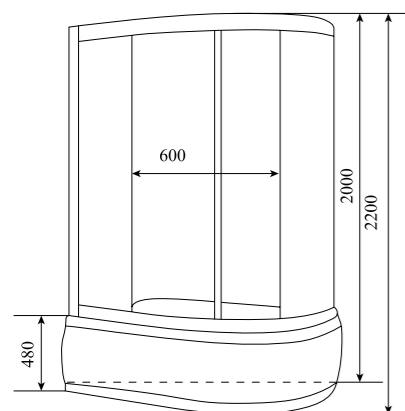

ДУШЕВАЯ КАБИНА / SHOWER CABIN

TIMO LUX
T-7720 L / R

PPЦ
RMP

T-7720 L

T-7720 R

Артикул / NUMBER

T-7720 L / R

ШИРИНА (см) / WIDTH (cm)
120

ГЛУБИНА (см) / DEPTH (cm)
85

ВЫСОТА (см) / HEIGHT (cm)
220

КОЛИЧЕСТВО КОРОБОК (ед) / BOXES No (units)
3

ОБЪЕМ (м³) / VOLUME (m³)
2.3

ВЕС (кг) / WEIGHT (kg)
120

ОРИЕНТАЦИЯ / ORIENTATION
левая / правая

ПОЛОТНО ДВЕРИ / DOOR LEAF
прозрачное

ЦВЕТ ПРОФИЛЯ / PROFILE COLOR
глянцевый хром

» ФУНКЦИОНАЛ / FUNCTIONS

- Ручная лейка / Hand shower
- Тропический душ / Monsoon rain shower
- Точечный гидромассаж / Targeted hydro massage
- Смеситель холодная / горячая вода / Mixer cold / hot water
- Смеситель четырехрежимный / Mixer four-mode
- Клик-клак с сифоном / Click-clack with siphon
- Полочка / Ledge
- Зеркало / Mirror
- Сенсорный пульт управления / Touch control panel
- Подсветка / Illumination
- Радио / Radio
- Вентилятор / Fan
- Стекло 6 мм / Glass 6 mm
- Встроенное сиденье / Built-in seat

» ДОПОЛНИТЕЛЬНЫЕ ОПЦИИ / ADDITIONAL OPTIONS

- Термостатический смеситель / Thermostatic mixer
- Хаммам / Hammam

PPЦ / RMP

PPЦ / RMP

» ПРЕИМУЩЕСТВА / ADVANTAGES

- Шланг силиконовый / Silicone hose
- Поддон на усиленном металлическом каркасе / Tray reinforced with metallic ribbing
- Штанга (держатель ручной лейки) регулируемая по высоте / Rod (hand shower holder) adjustable in height
- Антискользящее покрытие поддона / Anti-slip tray
- Регулируемые по высоте ножки / Adjustable legs
- Ударопрочное каленое стекло / Impact-resistant tempered glass
- Анодированные профили / Anodized profiles
- Покрытие стекла водоотталкивающее / The glass coating is water repellent
- Ручки из нержавеющей стали / Stainless steel handles
- Двойные ролики направляющие / Twin door rollers