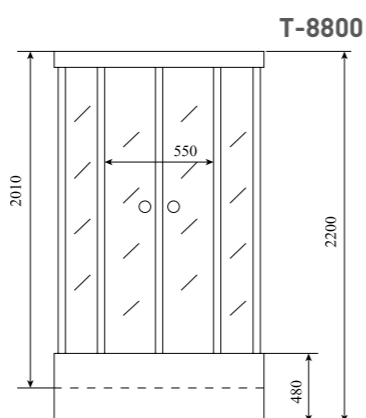

ДУШЕВАЯ КАБИНА / SHOWER CABIN

TIMO COMFORT T-8890 / T-8800
Clean Glass/Fabric Glass

PPЦ
RMP

T-8890
Clean Glass / Fabric Glass

T-8800
Clean Glass / Fabric Glass

Артикул / NUMBER
T-8890 / T-8800 Clean Glass / Fabric Glass

ШИРИНА (см) / WIDTH (cm)
90 / 100

ГЛУБИНА (см) / DEPTH (cm)
90 / 100

ВЫСОТА (см) / HEIGHT (cm)
220

КОЛИЧЕСТВО КОРОБОК (ед) / BOXES No (units)
4

ОБЪЕМ (м³) / VOLUME (m³)
1.0 / 1.2

ВЕС (кг) / WEIGHT (kg)
95 / 100

ОРИЕНТАЦИЯ / ORIENTATION
универсальная

ПОЛОТНО ДВЕРИ / DOOR LEAF
прозрачное / матовое

ЦВЕТ ПРОФИЛЯ / PROFILE COLOR
глянцевый хром

» ФУНКЦИОНАЛ / FUNCTIONS

- Ручная лейка / Hand shower
- Тропический душ / Monsoon rain shower
- Каскадный душ / Cascade shower
- Точечный гидромассаж / Targeted hydro massage
- Термостатический смеситель / Thermostatic mixer
- Смеситель четырехрежимный / Mixer four-mode
- Клик-клак с сифоном / Click-clack with siphon
- Полочка / Ledge
- Зеркало / Mirror
- Сенсорный пульт управления / Touch control panel
- Подсветка / Illumination
- Радио / Radio
- Вентилятор / Fan
- Стекло 5 мм / Glass 5 mm
- Встроенное сиденье / Built-in seat

» ДОПОЛНИТЕЛЬНЫЕ ОПЦИИ / ADDITIONAL OPTIONS

- Хаммам / Hammam

PPЦ / RMP

» ПРЕИМУЩЕСТВА / ADVANTAGES