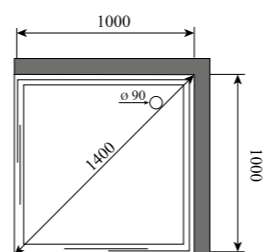

ДУШЕВАЯ КАБИНА / SHOWER CABIN

TIMO ILMA
109/101

РРЦ
RMP

109

101

Артикул / NUMBER

109 / 101

ШИРИНА (см) / WIDTH (cm)

90 / 100

ГЛУБИНА (см) / DEPTH (cm)

90 / 100

ВЫСОТА (см) / HEIGHT (cm)

225

КОЛИЧЕСТВО КОРОБОК (ед) / BOXES No (units)

4

ОБЪЕМ (м³) / VOLUME (m³)

1.5

ВЕС (кг) / WEIGHT (kg)

100 / 110

ОРИЕНТАЦИЯ / ORIENTATION

универсальная

ПОЛОТНО ДВЕРИ / DOOR LEAF

прозрачное

ЦВЕТ ПРОФИЛЯ / PROFILE COLOR

гляцевый хром

» ФУНКЦИОНАЛ / FUNCTIONS

- Ручная лейка / Hand shower
- Тропический душ / Monsoon rain shower
- Термостатический смеситель / Thermostatic mixer
- Смеситель двухрежимный / Mixer two-mode
- Гидрозатвор с сифоном / Hydraulic lock with siphon
- Полочка / Ledge
- Стекло 6 мм / Glass 6 mm

» ДОПОЛНИТЕЛЬНЫЕ ОПЦИИ / ADDITIONAL OPTIONS

- Хаммам / Hammam
- Крыша ILMA / ILMA Roof
- Стульчик / Highchair

» ПРЕИМУЩЕСТВА / ADVANTAGES

- Безсиликоновая сборка / Silicon-free Assembly
- Термостатический смеситель / Thermostatic mixer
- Шланг силиконовый / Silicone hose
- Регулируемые по высоте ножки / Adjustable legs
- Анодированные профили / Anodized profiles
- Ручки из нержавеющей стали / Stainless steel handles
- Двойные ролики направляющиеся / Twin door rollers
- Поддон на усиленном металлическом каркасе / Tray reinforced with metallic ribbing
- Крепление профилей замочного типа / Fastening of key type profiles
- Антискользящее покрытие поддона / Anti-slip tray
- Ударопрочное каленое стекло / Impact-resistant tempered glass
- Покрытие стекла водоотталкивающее / The glass coating is water repellent

ILMA-101