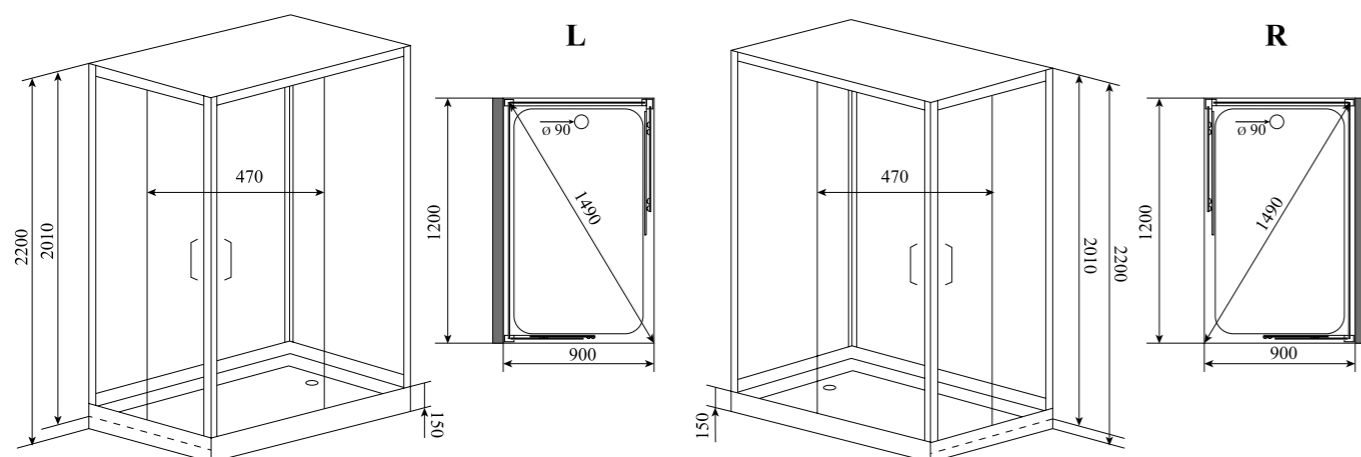

PPЦ
RMP

HELKA H-515 L

HELKA H-515 R

Артикул / NUMBER
HELKA H-515 L / R

ШИРИНА (см) / WIDTH (cm)
120

ГЛУБИНА (см) / DEPTH (cm)
90

ВЫСОТА (см) / HEIGHT (cm)
220

КОЛИЧЕСТВО КОРОБОК (ед) / BOXES No (units)
4

ОБЪЕМ (м³) / VOLUME (m³)
1.7

ВЕС (кг) / WEIGHT (kg)
150

ОРИЕНТАЦИЯ / ORIENTATION
левая / правая

ПОЛОТНО ДВЕРИ / DOOR LEAF
прозрачное

ЦВЕТ ПРОФИЛЯ / PROFILE COLOR
глянцевый хром