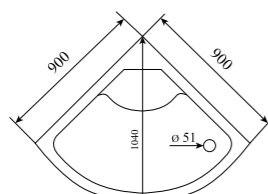

ДУШЕВАЯ КАБИНА / SHOWER CABIN

TIMO STANDART
T-1190 / T-1100

РРЦ
RMP

T-1190

T-1100

Артикул / NUMBER
T-1190 / T-1100

ШИРИНА (см) / WIDTH (cm)
90 / 100

ГЛУБИНА (см) / DEPTH (cm)
90 / 100

ВЫСОТА (см) / HEIGHT (cm)
220

КОЛИЧЕСТВО КОРОБОК (ед) / BOXES No (units)
4

ОБЪЕМ (м³) / VOLUME (m³)
1.0 / 1.2

ВЕС (кг) / WEIGHT (kg)
95 / 100

ОРИЕНТАЦИЯ / ORIENTATION
универсальная

ПОЛОТНО ДВЕРИ / DOOR LEAF
тонируемое

ЦВЕТ ПРОФИЛЯ / PROFILE COLOR
хром

» ФУНКЦИОНАЛ / FUNCTIONS

- Ручная лейка / Hand shower
- Тропический душ / Monsoon rain shower
- Точечный гидромассаж / Targeted hydro massage
- Гидромассаж ног / Foot hydro massage
- Смеситель холодная / горячая вода / Mixer cold / hot water
- Смеситель четырехрежимный / Mixer four-mode
- Клик-клак с сифоном / Click-clack with siphon
- Полочка / Ledge
- Сенсорный пульт управления / Touch panel
- Подсветка / Illumination
- Радио FM
- Вентилятор / Fan
- Стекло 5 мм / Glass 5 mm
- Встроенное сидение / Built-in seat

» ДОПОЛНИТЕЛЬНЫЕ ОПЦИИ / ADDITIONAL OPTIONS

- Термостатический смеситель / Thermostatic mixer
- Хаммам / Hamam

РРЦ / RMP

РРЦ / RMP

» ПРЕИМУЩЕСТВА / ADVANTAGES

- Регулируемые по высоте ножки / Adjustable legs
- Антискользящее покрытие поддона / Anti-slip tray
- Аннодированные профили / Anodized profiles
- Ударопрочное каленое стекло / Impact-resistant tempered glass
- Ручки из нержавеющей стали / Stainless steel handles
- Покрытие стекла водоотталкивающее / The glass coating is water repellent
- Двойные ролики направляющие / Twin door rollers
- Поддон на усиленном металлическом каркасе / Tray reinforced with metallic ribbing