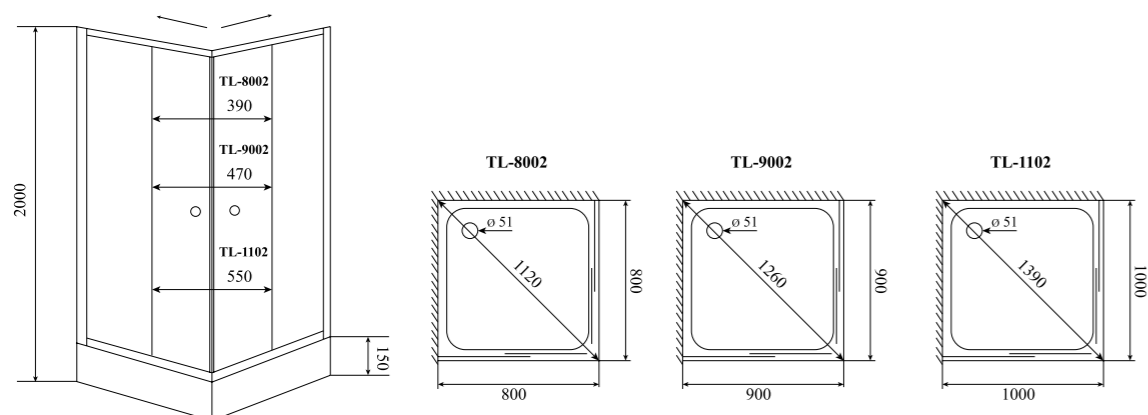

ОБЪЕМ (м³) / VOLUME (m³)
0.7 / 0.8 / 0.8

ВЕС (кг) / WEIGHT (kg)
50 / 55 / 60

ОРИЕНТАЦИЯ / ORIENTATION
универсальная

ПОЛОТНО ДВЕРИ / DOOR LEAF
прозрачное с рисунком / матовое

ЦВЕТ ПРОФИЛЯ / PROFILE COLOR
белый