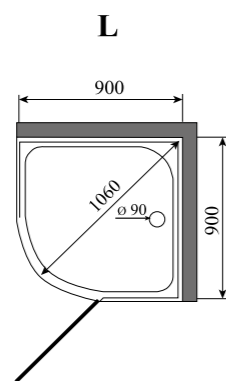

ДУШЕВАЯ КАБИНА / SHOWER CABIN

TIMO PREMIUM
АРМО Н-506

РРЦ
RMP

АРМО Н-506

Артикул / NUMBER

АРМО Н-506

ШИРИНА (см) / WIDTH (cm)

90

ГЛУБИНА (см) / DEPTH (cm)

90

ВЫСОТА (см) / HEIGHT (cm)

215

КОЛИЧЕСТВО КОРОБОК (ед) / BOXES No (units)

4

ОБЪЕМ (м³) / VOLUME (m³)

1.4

ВЕС (кг) / WEIGHT (kg)

140

ОРИЕНТАЦИЯ / ORIENTATION

универсальная

ПОЛОТНО ДВЕРИ / DOOR LEAF

прозрачное

» ФУНКЦИОНАЛ / FUNCTIONS

- Ручная лейка / Hand shower
- Тропический душ / Monsoon rain shower
- Точечный гидромассаж / Targeted hydro massage
- Смеситель холодная / горячая вода / Mixer cold / hot water
- Смеситель трехрежимный / Mixer three-mode
- Хаммам / Hamam
- Гидрозатвор с сифоном / Hydraulic lock with siphon
- Полочка / Ledge
- Сенсорный пульт управления / Touch control panel
- Подсветка / Illumination
- Радио / Radio
- Вентилятор / Fan
- Озонирование / Ozonation
- Ароматерапия / Aromatherapy
- Хромотерапия / Chromotherapy
- Стекло 6 мм / Glass 6 mm
- Сигнал SOS. Включает сигнал тревоги, отключает парогенератор, включает вытяжку, включает свет / SOS signal. Turns on the alarm, turns off the steam generator, turns on the hood, turns on the light

» ДОПОЛНИТЕЛЬНЫЕ ОПЦИИ / ADDITIONAL OPTIONS

- Стульчик / Highchair

РРЦ / RMP

» ПРЕИМУЩЕСТВА / ADVANTAGES

- Регулируемые по высоте ножки / Adjustable legs
- Антискользящее покрытие поддона / Anti-slip tray
- Анодированные профили / Anodized profiles
- Ударопрочное каленое стекло / Impact-resistant tempered glass
- Ручки из нержавеющей стали / Stainless steel handles
- Покрытие стекла водоотталкивающее / The glass coating is water repellent
- Поддон на усиленном металлическом каркасе / Tray reinforced with metallic ribbing