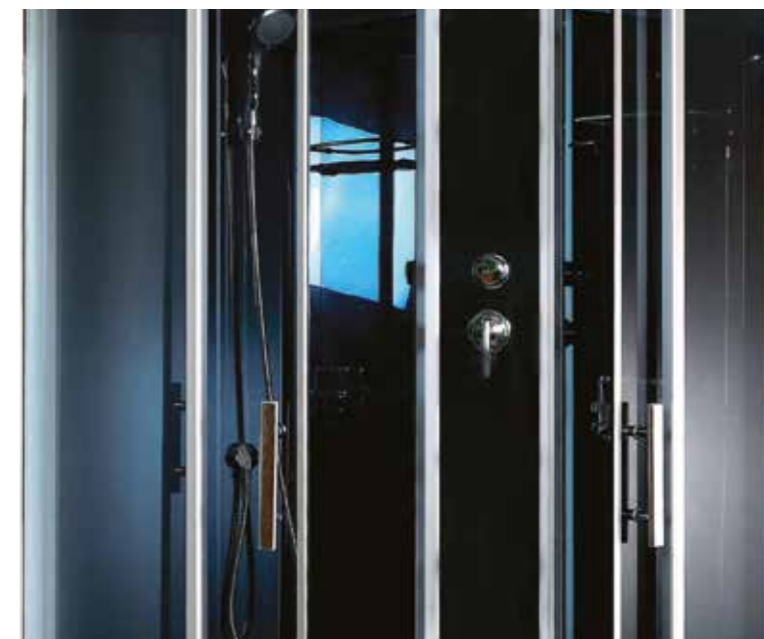

ДУШЕВАЯ КАБИНА / SHOWER CABIN

TIMO STANDART
T-1140 / T-1150 / T-1170

РРЦ
RMP

T-1140

T-1150

T-1170

Артикул / NUMBER
T-1140 / T-1150 / T-1170

ШИРИНА (см) / WIDTH (cm)
140 / 150 / 170