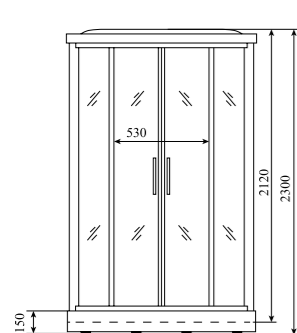

ДУШЕВАЯ КАБИНА / SHOWER CABIN

TIMO LUX
TL-1502 / TL-1503

PPЦ
RMP

TL-1502

TL-1503

Артикул / NUMBER
TL-1502 / TL-1503

ШИРИНА (см) / WIDTH (cm)
90 / 100

ГЛУБИНА (см) / DEPTH (cm)
90 / 100

ВЫСОТА (см) / HEIGHT (cm)
230

КОЛИЧЕСТВО КОРОБОК (ед) / BOXES No (units)
4

ОБЪЕМ (м³) / VOLUME (m³)
1.5

ВЕС (кг) / WEIGHT (kg)
130 / 140

ОРИЕНТАЦИЯ / ORIENTATION
универсальная

ПОЛОТНО ДВЕРИ / DOOR LEAF
прозрачное

ЦВЕТ ПРОФИЛЯ / PROFILE COLOR
матовый хром

» ФУНКЦИОНАЛ / FUNCTIONS

- Ручная лейка / Hand shower
- Тропический душ / Monsoon rain shower
- Точечный гидромассаж / Targeted hydro massage
- Смеситель холодная / горячая вода / Mixer cold / hot water
- Смеситель трехрежимный / Mixer three-mode
- Гидрозатвор с сифоном / Hydraulic lock with siphon
- Полочка / Ledge
- Зеркало / Mirror
- Сенсорный пульт управления / Touch control panel
- Подсветка / Illumination
- Радио / Radio
- Вентилятор / Fan
- Стекло 6 мм / Glass 6 mm
- Встроенное сиденье / Built-in seat

» ДОПОЛНИТЕЛЬНЫЕ ОПЦИИ / ADDITIONAL OPTIONS

- Термостатический смеситель / Thermostatic mixer
- Хаммам / Hamam

PPЦ / RMP

PPЦ / RMP

» ПРЕИМУЩЕСТВА / ADVANTAGES

- Регулируемые по высоте ножки / Adjustable legs
- Антискользящее покрытие поддона / Anti-slip tray
- Анодированные профили / Anodized profiles
- Ударопрочное каленое стекло / Impact-resistant tempered glass
- Ручки из нержавеющей стали / Stainless steel handles
- Покрытие стекла водоотталкивающее / The glass coating is water repellent
- Двойные ролики направляющиеся / Twin door rollers
- Поддон на усиленном металлическом каркасе / Tray reinforced with metallic ribbing