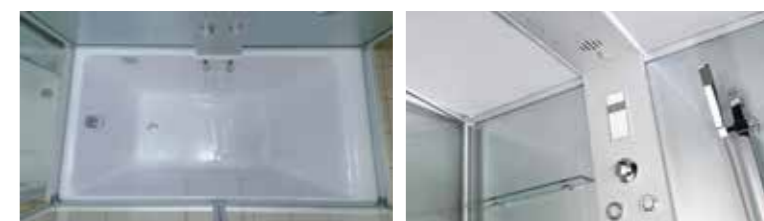

ДУШЕВАЯ КАБИНА / SHOWER CABIN

TIMO LUX
TL-1505 / TL-1506

PPЦ
RMP

TL-1505

TL-1506

Артикул / NUMBER
TL-1505 / TL-1506

ШИРИНА (см) / WIDTH (cm)
148 / 167

ГЛУБИНА (см) / DEPTH (cm)
82 / 90

ВЫСОТА (см) / HEIGHT (cm)
220

КОЛИЧЕСТВО КОРОБОК (ед) / BOXES No (units)
4

ОБЪЕМ (м³) / VOLUME (m³)
1.8 / 2.0

ВЕС (кг) / WEIGHT (kg)
170 / 180

ОРИЕНТАЦИЯ / ORIENTATION
универсальная

ПОЛОТНО ДВЕРИ / DOOR LEAF
прозрачное

ЦВЕТ ПРОФИЛЯ / PROFILE COLOR
матовый хром

» ФУНКЦИОНАЛ / FUNCTIONS

- Ручная лейка / Hand shower
- Тропический душ / Monsoon rain shower
- Точечный гидромассаж / Targeted hydro massage
- Смеситель холодная / горячая вода / Mixer cold / hot water
- Смеситель четырехрежимный / Mixer four-mode
- Клик-клак с сифоном / Click-clack with siphon
- Полочка / Ledge
- Сенсорный пульт управления / Touch control panel
- Подсветка / Illumination
- Радио / Radio
- Вентилятор / Fan
- Озонирование / Ozonation
- Хромотерапия / Chromotherapy
- Стекло 6 мм / Glass 6 mm
- Слив-перелив / Drain-overflow
- Встроенное сиденье / Built-in seat

» ДОПОЛНИТЕЛЬНЫЕ ОПЦИИ / ADDITIONAL OPTIONS

- Гидромассаж в ванне 6 джет / Hydro massage in the bath 6 jet
- Аэромассаж в ванне 8 джет / Hydro massage in the bath 8 jet
- Гидромассаж спины в ванне / Hydro massage for back in bath
- Хромотерапия в ванне / Chromotherapy in the bath
- Хаммам / Hammam

» ПРЕИМУЩЕСТВА / ADVANTAGES