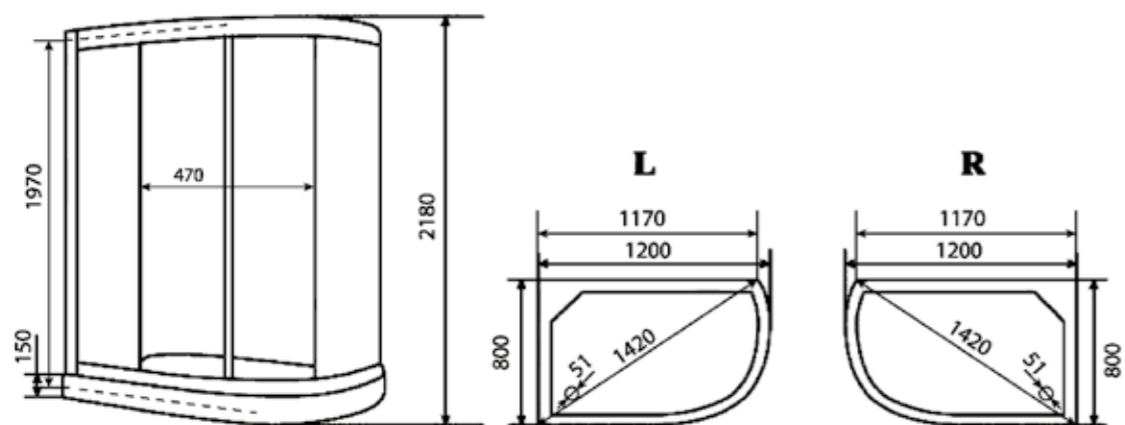

ДУШЕВАЯ КАБИНА / SHOWER CABIN

TIMO ECO
TE-0702 L / R P

РРЦ
RMP

TE-0702 L P

TE-0702 R P

Артикул / NUMBER

TE-0702 L/R

ШИРИНА (см) / WIDTH (cm)