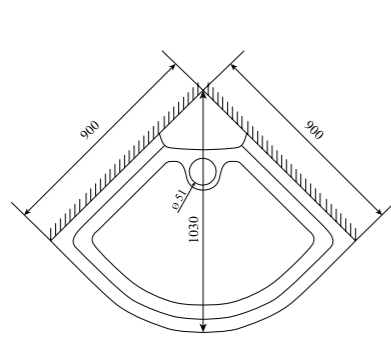

ВЫСОТА (см) / HEIGHT (cm)
220

КОЛИЧЕСТВО КОРОБОК (ед) / BOXES No (units)
3

ОБЪЕМ (м³) / VOLUME (m³)
1.0

ВЕС (кг) / WEIGHT (kg)
95

ОРИЕНТАЦИЯ / ORIENTATION
универсальная

ПОЛОТНО ДВЕРИ / DOOR LEAF
матовое

ЦВЕТ ПРОФИЛЯ / PROFILE COLOR
матовый хром