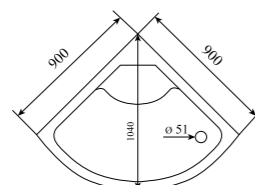

ДУШЕВАЯ КАБИНА / SHOWER CABIN

TIMO STANDART
T-6690 / T-6600 Silver / Black

РРЦ
RMP

T-6690 Silver

T-6690 Black

T-6600 Silver

T-6600 Black

Артикул / NUMBER
T-6690 / T-6600 Silver / Black

ШИРИНА (см) / WIDTH (cm)
90 / 100

ГЛУБИНА (см) / DEPTH (cm)
90 / 100

ВЫСОТА (см) / HEIGHT (cm)
220

КОЛИЧЕСТВО КОРОБОК (ед) / BOXES No (units)
4

ОБЪЕМ (м³) / VOLUME (m³)
1.0

ВЕС (кг) / WEIGHT (kg)
95

ОРИЕНТАЦИЯ / ORIENTATION
универсальная

ПОЛОТНО ДВЕРИ / DOOR LEAF
прозрачное

ЦВЕТ ПРОФИЛЯ / PROFILE COLOR
Silver - матовый хром / Black - матовый черный

» ФУНКЦИОНАЛ / FUNCTIONS

- Ручная лейка / Hand shower
- Тропический душ / Monsoon rain shower
- Смеситель холодная / горячая вода / Mixer cold / hot water
- Смеситель двухрежимный / Mixer two-mode
- Клик-клак с сифоном / Click-clack with siphon
- Полочка / Ledge
- Зеркало / Mirror
- Подсветка / Illumination
- Стекло 5 мм / Glass 5 mm
- Встроенное сидение / Built-in seat

» ДОПОЛНИТЕЛЬНЫЕ ОПЦИИ / ADDITIONAL OPTIONS

- Термостатический смеситель / Thermostatic mixer
- Хаммам / Hammam

РРЦ / RMP

РРЦ / RMP

» ПРЕИМУЩЕСТВА / ADVANTAGES

- Штанга (держатель ручной лейки) регулируемая по высоте / Rod (hand shower holder) adjustable in height
- Регулируемые по высоте ножки / Adjustable legs
- Анодированные профили / Anodized profiles
- Ручки из нержавеющей стали / Stainless steel handles
- Двойные ролики направляющие / Twin door rollers
- Поддон на усиленном металлическом каркасе / Tray reinforced with metallic ribbing
- Антискользящее покрытие поддона / Anti-slip tray
- Ударопрочное каленое стекло / Impact-resistant tempered glass
- Покрытие стекла водоотталкивающее / The glass coating is water repellent

T-6690