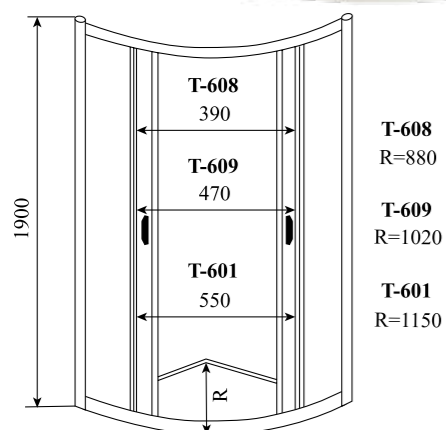

ВЕС (кг) / WEIGHT (kg)

42 / 48 / 54

ОРИЕНТАЦИЯ / ORIENTATION

универсальная

ПОЛОТНО ДВЕРИ / DOOR LEAF

прозрачное / матовое

ЦВЕТ ПРОФИЛЯ / PROFILE COLOR

глянцевый хром