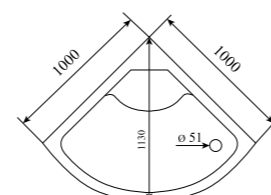

ДУШЕВАЯ КАБИНА / SHOWER CABIN

TIMO COMFORT T-8890 / T-8800
Clean Glass/Fabric Glass

PPЦ
RMP

T-8890
Clean Glass / Fabric Glass

T-8800
Clean Glass / Fabric Glass

Артикул / NUMBER
T-8890 / T-8800 Clean Glass / Fabric Glass

ШИРИНА (см) / WIDTH (cm)
90 / 100

ГЛУБИНА (см) / DEPTH (cm)
90 / 100

ВЫСОТА (см) / HEIGHT (cm)
220

КОЛИЧЕСТВО КОРОБОК (ед) / BOXES No (units)
4

ОБЪЕМ (м³) / VOLUME (m³)
1.0 / 1.2

ВЕС (кг) / WEIGHT (kg)
95 / 100

ОРИЕНТАЦИЯ / ORIENTATION
универсальная

ПОЛОТНО ДВЕРИ / DOOR LEAF
прозрачное / матовое

ЦВЕТ ПРОФИЛЯ / PROFILE COLOR
глянцевый хром

» ФУНКЦИОНАЛ / FUNCTIONS

- Ручная лейка / Hand shower
- Тропический душ / Monsoon rain shower
- Каскадный душ / Cascade shower
- Точечный гидромассаж / Targeted hydro massage
- Термостатический смеситель / Thermostatic mixer
- Смеситель четырехрежимный / Mixer four-mode
- Клик-клак с сифоном / Click-clack with siphon
- Полочка / Ledge
- Зеркало / Mirror
- Сенсорный пульт управления / Touch control panel
- Подсветка / Illumination
- Радио / Radio
- Вентилятор / Fan
- Стекло 5 мм / Glass 5 mm
- Встроенное сиденье / Built-in seat

» ДОПОЛНИТЕЛЬНЫЕ ОПЦИИ / ADDITIONAL OPTIONS

- Хаммам / Hammam

PPЦ / RMP

» ПРЕИМУЩЕСТВА / ADVANTAGES