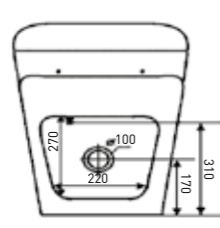

ЭЛЕКТРОННЫЙ УНИТАЗ / ELECTRONIC TOILET

TIMO TE-711

РРЦ
RMP
TE-711

ШИРИНА (см) / WIDTH (cm)

40

ГЛУБИНА (см) / DEPTH (cm)

68.5

ВЫСОТА (см) / HEIGHT (cm)

49.5

КОЛИЧЕСТВО КОРОБОК (ед) / BOXES № (units)

1

ВЕС (кг) / WEIGHT (kg)

44

» ФУНКЦИОНАЛ / FUNCTIONS

- Нижнее подключение / Lower connection
- Автоматическое поднятие сидения / Automatic seat lift
- Регулировка подогрева сидения / Seat heating adjustment
- Несколько режимов обмыва / Multiple wash modes
- Массажный режим обмыва / Massage washing mode
- Регулировка положения форсунки / Adjusting the nozzle position
- Сушка / Drying
- Регулировка температуры воды / Water temperature control
- Регулировка температуры сушки / Setting the drying temperature
- Регулировка напора воды / Water pressure adjustment
- Безбачковая система слива / Non-bowl drain system
- Дисплей / Display
- Подсветка / Lighting
- УЗО / RCD

» ПРЕИМУЩЕСТВА / ADVANTAGES

- Антивсплеск / Anti-splash
- Антигрязевое покрытие / Anti-dirt coating
- Антибактериальное покрытие / Antibacterial coating
- Микролифт / Microlift
- Каскадный смыв / Cascade flush
- Быстросъемное сидение / Quick-release seat
- Самоочистка форсунки / Nozzle self-cleaning
- Дезодорация (угольная блокировка запаха) / Deodorization (carbon-based odor blocking)