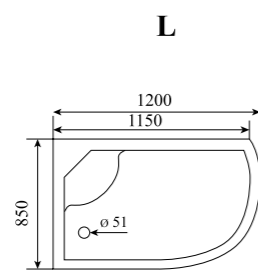

ДУШЕВАЯ КАБИНА / SHOWER CABIN

TIMO LUX
T-7720 L / R

PPЦ
RMP

T-7720 L

T-7720 R

Артикул / NUMBER

T-7720 L / R

ШИРИНА (см) / WIDTH (cm)
120

ГЛУБИНА (см) / DEPTH (cm)
85

ВЫСОТА (см) / HEIGHT (cm)
220

КОЛИЧЕСТВО КОРОБОК (ед) / BOXES No (units)
3

ОБЪЕМ (м³) / VOLUME (m³)
2.3

ВЕС (кг) / WEIGHT (kg)
120

ОРИЕНТАЦИЯ / ORIENTATION
левая / правая

ПОЛОТНО ДВЕРИ / DOOR LEAF
прозрачное

ЦВЕТ ПРОФИЛЯ / PROFILE COLOR
глянцевый хром

» ФУНКЦИОНАЛ / FUNCTIONS

- Ручная лейка / Hand shower
- Тропический душ / Monsoon rain shower
- Точечный гидромассаж / Targeted hydro massage
- Смеситель холодная / горячая вода / Mixer cold / hot water
- Смеситель четырехрежимный / Mixer four-mode
- Клик-клак с сифоном / Click-clack with siphon
- Полочка / Ledge
- Зеркало / Mirror
- Сенсорный пульт управления / Touch control panel
- Подсветка / Illumination
- Радио / Radio
- Вентилятор / Fan
- Стекло 6 мм / Glass 6 mm
- Встроенное сиденье / Built-in seat

» ДОПОЛНИТЕЛЬНЫЕ ОПЦИИ / ADDITIONAL OPTIONS

- Термостатический смеситель / Thermostatic mixer
- Хаммам / Hammam

PPЦ / RMP

PPЦ / RMP

» ПРЕИМУЩЕСТВА / ADVANTAGES

- Шланг силиконовый / Silicone hose
- Поддон на усиленном металлическом каркасе / Tray reinforced with metallic ribbing
- Штанга (держатель ручной лейки) регулируемая по высоте / Rod (hand shower holder) adjustable in height
- Антискользящее покрытие поддона / Anti-slip tray
- Регулируемые по высоте ножки / Adjustable legs
- Ударопрочное каленое стекло / Impact-resistant tempered glass
- Анодированные профили / Anodized profiles
- Покрытие стекла водоотталкивающее / The glass coating is water repellent
- Ручки из нержавеющей стали / Stainless steel handles
- Двойные ролики направляющие / Twin door rollers