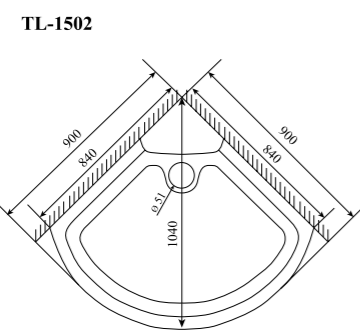

ДУШЕВАЯ КАБИНА / SHOWER CABIN

TIMO LUX
TL-1502 / TL-1503

PPЦ
RMP

TL-1502

TL-1503

Артикул / NUMBER
TL-1502 / TL-1503

ШИРИНА (см) / WIDTH (cm)
90 / 100

ГЛУБИНА (см) / DEPTH (cm)
90 / 100

ВЫСОТА (см) / HEIGHT (cm)
230

КОЛИЧЕСТВО КОРОБОК (ед) / BOXES No (units)
4

ОБЪЕМ (м³) / VOLUME (m³)
1.5

ВЕС (кг) / WEIGHT (kg)
130 / 140

ОРИЕНТАЦИЯ / ORIENTATION
универсальная

ПОЛОТНО ДВЕРИ / DOOR LEAF
прозрачное

ЦВЕТ ПРОФИЛЯ / PROFILE COLOR
матовый хром

» ФУНКЦИОНАЛ / FUNCTIONS

- Ручная лейка / Hand shower
- Тропический душ / Monsoon rain shower
- Точечный гидромассаж / Targeted hydro massage
- Смеситель холодная / горячая вода / Mixer cold / hot water
- Смеситель трехрежимный / Mixer three-mode
- Гидрозатвор с сифоном / Hydraulic lock with siphon
- Полочка / Ledge
- Зеркало / Mirror
- Сенсорный пульт управления / Touch control panel
- Подсветка / Illumination
- Радио / Radio
- Вентилятор / Fan
- Стекло 6 мм / Glass 6 mm
- Встроенное сиденье / Built-in seat

» ДОПОЛНИТЕЛЬНЫЕ ОПЦИИ / ADDITIONAL OPTIONS

- Термостатический смеситель / Thermostatic mixer
- Хаммам / Hamam

PPЦ / RMP

PPЦ / RMP

» ПРЕИМУЩЕСТВА / ADVANTAGES

- Регулируемые по высоте ножки / Adjustable legs
- Антискользящее покрытие поддона / Anti-slip tray
- Анодированные профили / Anodized profiles
- Ударопрочное каленое стекло / Impact-resistant tempered glass
- Ручки из нержавеющей стали / Stainless steel handles
- Покрытие стекла водоотталкивающее / The glass coating is water repellent
- Двойные ролики направляющиеся / Twin door rollers
- Поддон на усиленном металлическом каркасе / Tray reinforced with metallic ribbing