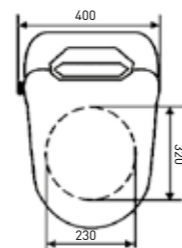

ЭЛЕКТРОННЫЙ УНИТАЗ / ELECTRONIC TOILET

TIMO TE-731

РРЦ
RMP
TE-731

ШИРИНА (см) / WIDTH (cm)

40

ГЛУБИНА (см) / DEPTH (cm)

68

ВЫСОТА (см) / HEIGHT (cm)

56

КОЛИЧЕСТВО КОРОБОК (ед) / BOXES № (units)

1

ВЕС (кг) / WEIGHT (kg)

42

» ФУНКЦИОНАЛ / FUNCTIONS

- Нижнее подключение / Lower connection
- Автоматическая система смыва / Automatic flush system
- Регулировка подогрева сидения / Seat heating adjustment
- Несколько режимов обмыва / Multiple wash modes
- Массажный режим обмыва / Massage washing mode
- Регулировка положения форсунки / Adjusting the nozzle position
- SPA режим / SPA mode
- Сушка / Drying
- Регулировка температуры воды / Water temperature control
- Регулировка температуры сушки / Setting the drying temperature
- Регулировка напора воды / Water pressure adjustment
- Безбачковая система слива / Non-bowl drain system
- Дисплей / Display
- Подсветка / Lighting
- УЗО RCD

» ПРЕИМУЩЕСТВА / ADVANTAGES

- Антивсплеск / Anti-splash
- Антигрязевое покрытие / Anti-dirt coating
- Антибактериальное покрытие / Antibacterial coating
- Микролифт / Microlift
- Каскадный смыв / Cascade flush
- Быстросъемное сидение / Quick-release seat
- Самоочистка форсунки / Nozzle self-cleaning
- Дезодорация (угольная блокировка запаха) / Deodorization (carbon-based odor blocking)