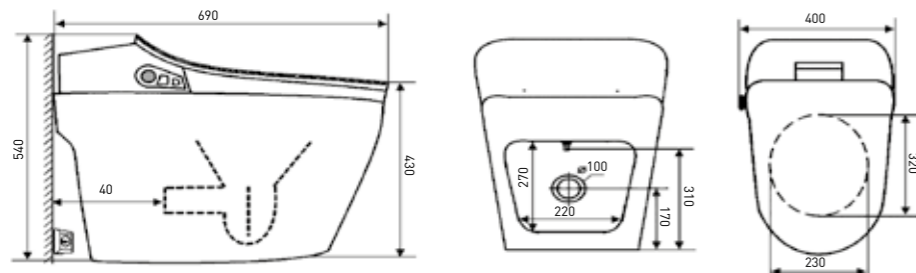

ЭЛЕКТРОННЫЙ УНИТАЗ / ELECTRONIC TOILET

TIMO TE-721

РРЦ
RMP
TE-721

ШИРИНА (см) / WIDTH (cm)

40

ГЛУБИНА (см) / DEPTH (cm)

69

ВЫСОТА (см) / HEIGHT (cm)

54

КОЛИЧЕСТВО КОРОБОК (ед) / BOXES № (units)

1

ВЕС (кг) / WEIGHT (kg)

42

» ФУНКЦИОНАЛ / FUNCTIONS

- Нижнее подключение / Lower connection
- Автоматическая система смыва / Automatic flush system
- Регулировка подогрева сидения / Seat heating adjustment
- Несколько режимов обмыва / Multiple wash modes
- Массажный режим обмыва / Massage washing mode
- Регулировка положения форсунки / Adjusting the nozzle position
- Клизменный режим / Enema mode
- SPA режим / SPA mode
- Сушка / Drying
- Регулировка температуры воды / Water temperature control
- Регулировка температуры сушки / Setting the drying temperature
- Регулировка напора воды / Water pressure adjustment
- Безбачковая система слива / Non-bowl drain system
- Дисплей / Display
- Подсветка / Lighting
- УЗО / RCD

» ПРЕИМУЩЕСТВА / ADVANTAGES

- Антивсплеск / Anti-splash
- Антигрязевое покрытие / Anti-dirt coating
- Антибактериальное покрытие / Antibacterial coating
- Микролифт / Microlift
- Каскадный смыв / Cascade flush
- Быстросъемное сидение / Quick-release seat
- Самоочистка форсунки / Nozzle self-cleaning
- Дезодорация (угольная блокировка запаха) / Deodorization (carbon-based odor blocking)