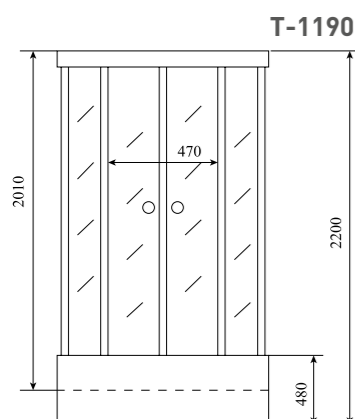

ДУШЕВАЯ КАБИНА / SHOWER CABIN

TIMO STANDART
T-1190 / T-1100

РРЦ
RMP

T-1190

T-1100

Артикул / NUMBER
T-1190 / T-1100

ШИРИНА (см) / WIDTH (cm)
90 / 100

ГЛУБИНА (см) / DEPTH (cm)
90 / 100

ВЫСОТА (см) / HEIGHT (cm)
220

КОЛИЧЕСТВО КОРОБОК (ед) / BOXES No (units)
4

ОБЪЕМ (м³) / VOLUME (m³)
1.0 / 1.2

ВЕС (кг) / WEIGHT (kg)
95 / 100

ОРИЕНТАЦИЯ / ORIENTATION
универсальная

ПОЛОТНО ДВЕРИ / DOOR LEAF
тонируемое

ЦВЕТ ПРОФИЛЯ / PROFILE COLOR
хром

» ФУНКЦИОНАЛ / FUNCTIONS

- Ручная лейка / Hand shower
- Тропический душ / Monsoon rain shower
- Точечный гидромассаж / Targeted hydro massage
- Гидромассаж ног / Foot hydro massage
- Смеситель холодная / горячая вода / Mixer cold / hot water
- Смеситель четырехрежимный / Mixer four-mode
- Клик-клак с сифоном / Click-clack with siphon
- Полочка / Ledge
- Сенсорный пульт управления / Touch panel
- Подсветка / Illumination
- Радио FM
- Вентилятор / Fan
- Стекло 5 мм / Glass 5 mm
- Встроенное сидение / Built-in seat

» ДОПОЛНИТЕЛЬНЫЕ ОПЦИИ / ADDITIONAL OPTIONS

- Термостатический смеситель / Thermostatic mixer
- Хаммам / Hamam

РРЦ / RMP

РРЦ / RMP

» ПРЕИМУЩЕСТВА / ADVANTAGES

- Регулируемые по высоте ножки / Adjustable legs
- Антискользящее покрытие поддона / Anti-slip tray
- Аннодированные профили / Anodized profiles
- Ударопрочное каленое стекло / Impact-resistant tempered glass
- Ручки из нержавеющей стали / Stainless steel handles
- Покрытие стекла водоотталкивающее / The glass coating is water repellent
- Двойные ролики направляющие / Twin door rollers
- Поддон на усиленном металлическом каркасе / Tray reinforced with metallic ribbing