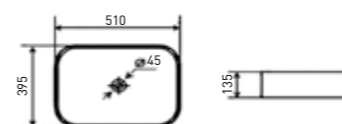

БИДЕ ПОДВЕСНОЕ
WALL-HUNG BIDET

TIMO SOLI TK-304

PPЦ / RMP

» ФУНКЦИОНАЛ / FUNCTIONS

- Подвесное биде
  Wall-hung bidet
- Встроенный перелив
  Built-in overflow
- Прямоугольная форма
  Rectangular shape

» ПРЕИМУЩЕСТВА / ADVANTAGES

- Скрытое подключение
  Hidden connection
- Антигрязевое покрытие
  Anti-dirt coating
- Антибактериальное покрытие
  Antibacterial coating

БИДЕ ПОДВЕСНОЕ
WALL-HUNG BIDET

TIMO SOLI TK-304 MB

PPЦ / RMP

» ФУНКЦИОНАЛ / FUNCTIONS

- Подвесное биде
  Wall-hung bidet
- Встроенный перелив
  Built-in overflow
- Прямоугольная форма
  Rectangular shape

» ПРЕИМУЩЕСТВА / ADVANTAGES

- Скрытое подключение
  Hidden connection
- Антигрязевое покрытие
  Anti-dirt coating
- Антибактериальное покрытие
  Antibacterial coating

РАКОВИНА НАКЛАДНАЯ
OVERHEAD SINK

TIMO SOLI TK-305

PPЦ / RMP

» ПРЕИМУЩЕСТВА / ADVANTAGES

- Антигрязевое покрытие
  Anti-dirt coating
- Антибактериальное покрытие
  Antibacterial coating

РАКОВИНА НАКЛАДНАЯ
OVERHEAD SINK

TIMO SOLI TK-305 MB

PPЦ / RMP

» ПРЕИМУЩЕСТВА / ADVANTAGES

- Антигрязевое покрытие
  Anti-dirt coating
- Антибактериальное покрытие
  Antibacterial coating