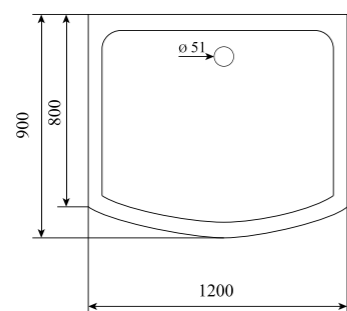

ДУШЕВАЯ КАБИНА / SHOWER CABIN

**TIMO STANDART
T-1115**

PPЦ
RMP

T-1115

Артикул / NUMBER
T-1115

ШИРИНА (см) / WIDTH (cm)
120

ГЛУБИНА (см) / DEPTH (cm)
90

ВЫСОТА (см) / HEIGHT (cm)
220

КОЛИЧЕСТВО КОРОБОК (ед) / BOXES No (units)
5

ОБЪЕМ (м³) / VOLUME (m³)
1.4

ВЕС (кг) / WEIGHT (kg)
120

ОРИЕНТАЦИЯ / ORIENTATION
универсальная

ПОЛОТНО ДВЕРИ / DOOR LEAF
тонирующее

ЦВЕТ ПРОФИЛЯ / PROFILE COLOR
хром

» ФУНКЦИОНАЛ / FUNCTIONS

- Ручная лейка / Hand shower
- Тропический душ / Monsoon rain shower
- Точечный гидромассаж / Targeted hydro massage
- Гидромассаж ног / Foot hydromassage
- Смеситель холодная / горячая вода / Mixer cold / hot water
- Смеситель четырехрежимный / Mixer four-mode
- Гидрозатвор с сифоном / Hydraulic lock with siphon
- Полочка / Ledge
- Сенсорный пульт управления / Touch panel
- Подсветка / Illumination
- Радио FM
- Вентилятор / Fan
- Стекло 5 мм / Glass 5 mm
- Встроенное сидение с ограничением до 50 кг / Built-in seat with restriction up to 50 kg

» ДОПОЛНИТЕЛЬНЫЕ ОПЦИИ / ADDITIONAL OPTIONS

- Термостатический смеситель / Thermostatic mixer
- Хаммам / Hammam

PPЦ / RMP

PPЦ / RMP

» ПРЕИМУЩЕСТВА / ADVANTAGES

- Регулируемые по высоте ножки / Adjustable legs
- Антискользящее покрытие поддона / Anti-slip tray
- Анодированные профили / Anodized profiles
- Ударопрочное каленое стекло / Impact-resistant tempered glass
- Ручки из нержавеющей стали / Stainless steel handles
- Двойные ролики направляющиеся / Twin door rollers
- Покрытие стекла водоотталкивающее / The glass coating is water repellent
- Поддон на усиленном металлическом каркасе / Tray reinforced with metallic ribbing