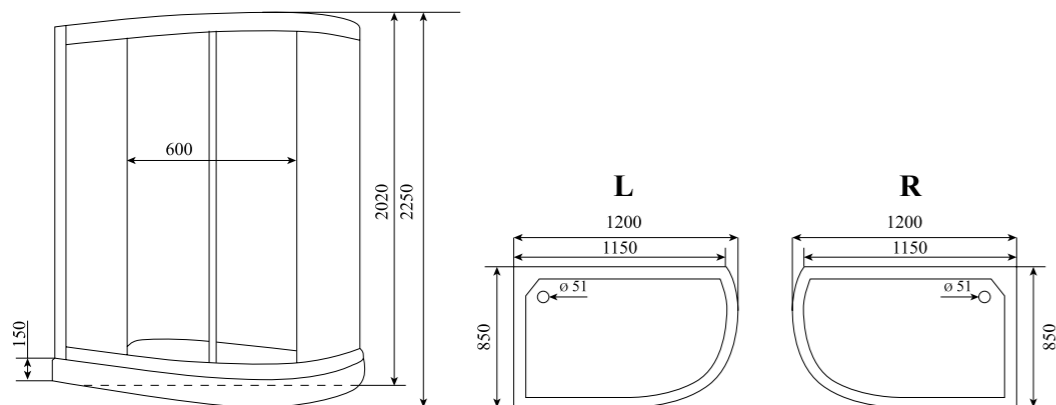

РРЦ
RMP

T-1102 L P

T-1102 R P

Артикул / NUMBER
T-1102 L / R P

Ширина (см) / WIDTH (cm)
120

Глубина (см) / DEPTH (cm)
85

Высота (см) / HEIGHT (cm)
225

Количество коробок (ед) / BOXES No (units)
4

Объем (м³) / VOLUME (m³)
1.3

Вес (кг) / WEIGHT (kg)
120

Ориентация / ORIENTATION
левая / правая

Полотно двери / DOOR LEAF
тонируемое

Цвет профиля / PROFILE COLOR
хром