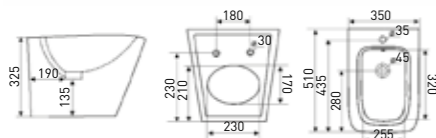

» ПРЕИМУЩЕСТВА / ADVANTAGES

- Скрытое подключение
  Hidden connection
- Антигрязевое покрытие
  Anti-dirt coating
- Антибактериальное покрытие
  Antibacterial coating