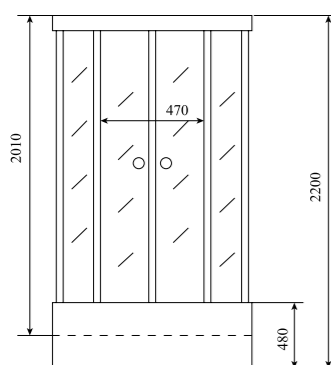

ДУШЕВАЯ КАБИНА / SHOWER CABIN

TIMO STANDART
T-6690 / T-6600 Silver / Black

РРЦ
RMP

T-6690 Silver

T-6690 Black

T-6600 Silver

T-6600 Black

Артикул / NUMBER
T-6690 / T-6600 Silver / Black

ШИРИНА (см) / WIDTH (cm)
90 / 100

ГЛУБИНА (см) / DEPTH (cm)
90 / 100

ВЫСОТА (см) / HEIGHT (cm)
220

КОЛИЧЕСТВО КОРОБОК (ед) / BOXES No (units)
4

ОБЪЕМ (м³) / VOLUME (m³)
1.0

ВЕС (кг) / WEIGHT (kg)
95

ОРИЕНТАЦИЯ / ORIENTATION
универсальная

ПОЛОТНО ДВЕРИ / DOOR LEAF
прозрачное

ЦВЕТ ПРОФИЛЯ / PROFILE COLOR
Silver - матовый хром / Black - матовый черный

» ФУНКЦИОНАЛ / FUNCTIONS

- Ручная лейка / Hand shower
- Тропический душ / Monsoon rain shower
- Смеситель холодная / горячая вода / Mixer cold / hot water
- Смеситель двухрежимный / Mixer two-mode
- Клик-клак с сифоном / Click-clack with siphon
- Полочка / Ledge
- Зеркало / Mirror
- Подсветка / Illumination
- Стекло 5 мм / Glass 5 mm
- Встроенное сидение / Built-in seat

» ДОПОЛНИТЕЛЬНЫЕ ОПЦИИ / ADDITIONAL OPTIONS

- Термостатический смеситель / Thermostatic mixer
- Хаммам / Hammam

РРЦ / RMP

РРЦ / RMP

» ПРЕИМУЩЕСТВА / ADVANTAGES

- Штанга (держатель ручной лейки) регулируемая по высоте / Rod (hand shower holder) adjustable in height
- Регулируемые по высоте ножки / Adjustable legs
- Анодированные профили / Anodized profiles
- Ручки из нержавеющей стали / Stainless steel handles
- Двойные ролики направляющие / Twin door rollers
- Поддон на усиленном металлическом каркасе / Tray reinforced with metallic ribbing
- Антискользящее покрытие поддона / Anti-slip tray
- Ударопрочное каленое стекло / Impact-resistant tempered glass
- Покрытие стекла водоотталкивающее / The glass coating is water repellent

T-6690