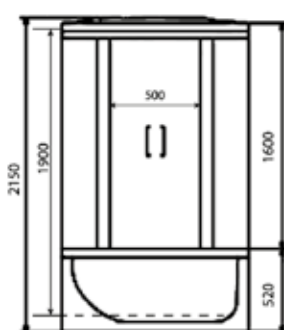

ДУШЕВАЯ КАБИНА / SHOWER CABIN

TIMO ECO
TE-0750 / TE-0770

РРЦ
RMP

TE-0750

TE-0770

Артикул / NUMBER
TE-0750 / TE-0770

ШИРИНА (см) / WIDTH (cm)
148 / 168

ГЛУБИНА (см) / DEPTH (cm)
80

ВЫСОТА (см) / HEIGHT (cm)
218

КОЛИЧЕСТВО КОРОБОК (ед) / BOXES No (units)
4

ОБЪЕМ (м³) / VOLUME (m³)
2.0

ВЕС (кг) / WEIGHT (kg)
125 / 130

ОРИЕНТАЦИЯ / ORIENTATION
универсальная

ПОЛОТНО ДВЕРИ / DOOR LEAF
матовое, рифленное

ЦВЕТ ПРОФИЛЯ / PROFILE COLOR
белый

TE-0750

» ФУНКЦИОНАЛ / FUNCTIONS

- Ручная лейка / Hand shower
- Тропический душ / Monsoon rain shower
- Точечный гидромассаж / Targeted hydro massage
- Налив воды в ванну / Pouring water into the bath
- Смеситель холодная / горячая вода / Mixer cold / hot water
- Смеситель четырехрежимный / Mixer four-mode
- Клик-клак с сифоном / Click-clack with siphon
- Полочка / Ledge
- Зеркало / Mirror
- Сенсорный пульт управления / Touch panel
- Подсветка / Illumination
- Радио FM
- Вентилятор / Fan
- Стекло 4 мм / Glass 4 mm
- Слив-перелив / Drain-overflow

» ДОПОЛНИТЕЛЬНЫЕ ОПЦИИ / ADDITIONAL OPTIONS

- Термостатический смеситель / Thermostatic mixer
- Хаммам / Hamam

РРЦ / RMP

РРЦ / RMP

- Гидромассаж в ванне 6 джет / Hydromassage in the bath 6 jet

- Аэромассаж в ванне 8 джет / Hydromassage in the bath 8 jet

РРЦ / RMP

РРЦ / RMP

- Гидромассаж спины в ванне / Hydro massage for back in bath

- Хромотерапия в ванне / Chromotherapy in the bath

РРЦ / RMP

РРЦ / RMP

» ПРЕИМУЩЕСТВА / ADVANTAGES

- Регулируемые по высоте ножки / Adjustable legs
- Покрытие стекла водоотталкивающее / The glass coating is water repellent
- Поддон на усиленном металлическом каркасе / Tray reinforced with metallic ribbing
- Антискользящее покрытие поддона / Anti-slip tray
- Ударопрочное каленое стекло / Impact-resistant tempered glass
- Установка бокса в ограниченном пространстве / Installing the box in a limited space