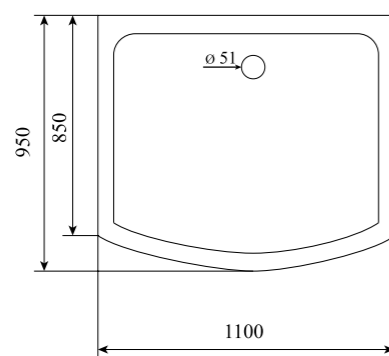

ВЕС (кг) / WEIGHT (kg)

150

ОРИЕНТАЦИЯ / ORIENTATION

универсальная

ПОЛОТНО ДВЕРИ / DOOR LEAF

прозрачное

ЦВЕТ ПРОФИЛЯ / PROFILE COLOR

матовый хром