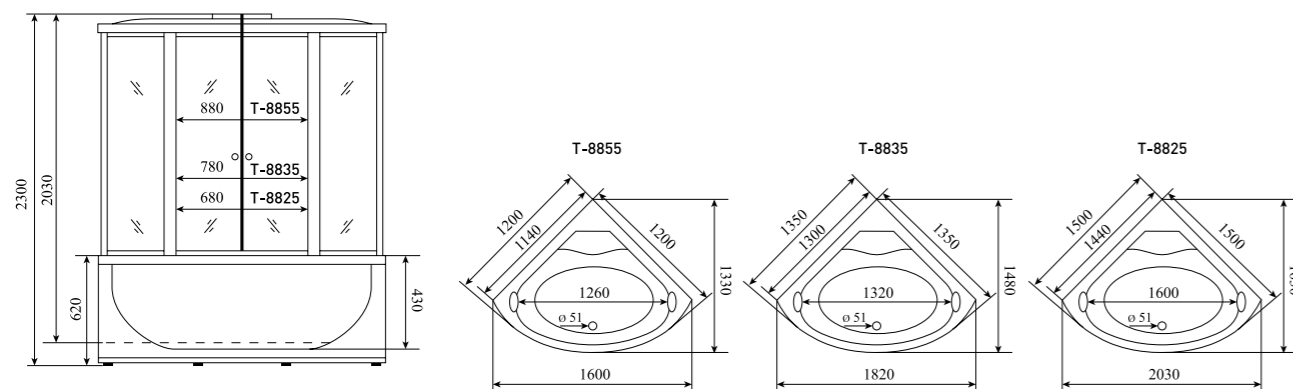

ДУШЕВАЯ КАБИНА / SHOWER CABIN

TIMO COMFORT T-8825 / T-8835 / T-8855 Clean Glass / Fabric Glass

PPЦ
RMP

T-8825
Clean Glass / Fabric Glass

T-8835
Clean Glass / Fabric Glass

T-8855
Clean Glass / Fabric Glass

Артикул / NUMBER
T-8825 / T-8835 / T-8855 Clean Glass / Fabric Glass

ШИРИНА (см) / WIDTH (cm)
120 / 135 / 150

ГЛУБИНА (см) / DEPTH (cm)
120 / 135 / 150

ВЫСОТА (см) / HEIGHT (cm)
230

КОЛИЧЕСТВО КОРОБОК (ед) / BOXES No (units)
4

ОБЪЕМ (м³) / VOLUME (m³)
2.5 / 3.0 / 3.5

ВЕС (кг) / WEIGHT (kg)
150 / 160 / 170

ОРИЕНТАЦИЯ / ORIENTATION
универсальная

ПОЛОТНО ДВЕРИ / DOOR LEAF
прозрачное / матовое

ЦВЕТ ПРОФИЛЯ / PROFILE COLOR
глянцевый хром

» ФУНКЦИОНАЛ / FUNCTIONS

- Ручная лейка / Hand shower
- Тропический душ / Monsoon rain shower
- Каскадный душ / Cascade shower
- Точечный гидромассаж / Targeted hydro massage
- Налив воды в ванну / Pouring water into the bath
- Термостатический смеситель / Thermostatic mixer
- Смеситель четырехрежимный / Mixer four-mode
- Клик-клак с сифоном / Click-clack with siphon
- Полочка / Ledge
- Зеркало / Mirror
- Сенсорный пульт управления / Touch control panel
- Подсветка / Illumination
- Радио / Radio
- Вентилятор / Fan
- Стекло 5 мм / Glass 5 mm
- Встроенное сиденье / Built-in seat
- Слив-перелив / Drain-overflow

» ДОПОЛНИТЕЛЬНЫЕ ОПЦИИ / ADDITIONAL OPTIONS

- Гидромассаж в ванне 6 джет / Hydro massage in the bath 6 jet
- Аэромассаж в ванне 8 джет / Hydro massage in the bath 8 jet
- Гидромассаж спины в ванне / Hydro massage for back in bath
- Хромотерапия в ванне / Chromotherapy in the bath
- Хаммам / Hammam

» ПРЕИМУЩЕСТВА / ADVANTAGES