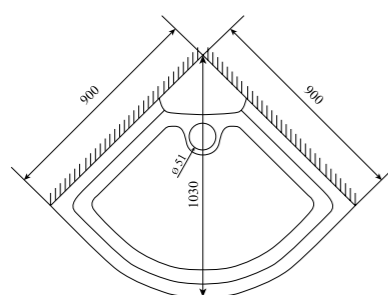

ДУШЕВАЯ КАБИНА / SHOWER CABIN

TIMO STANDART
T-6609 / T-6601 Silver / Black

РРЦ
RMP

T-6609 Silver

T-6609 Black

T-6601 Silver

T-6601 Black

Артикул / NUMBER
T-6609 / T-6601 Silver / Black

ШИРИНА (см) / WIDTH (cm)
90 / 100

ГЛУБИНА (см) / DEPTH (cm)
90 / 100

ВЫСОТА (см) / HEIGHT (cm)
220

КОЛИЧЕСТВО КОРОБОК (ед) / BOXES No (units)
4

ОБЪЕМ (м³) / VOLUME (m³)
1.1 / 1.2

ВЕС (кг) / WEIGHT (kg)
110 / 115

ОРИЕНТАЦИЯ / ORIENTATION
универсальная

ПОЛОТНО ДВЕРИ / DOOR LEAF
прозрачное

ЦВЕТ ПРОФИЛЯ / PROFILE COLOR
Silver - матовый хром / Black - матовый черный

T-6601

» ФУНКЦИОНАЛ / FUNCTIONS

- Ручная лейка / Hand shower
- Тропический душ / Monsoon rain shower
- Смеситель холодная / горячая вода / Mixer cold / hot water
- Смеситель двухрежимный / Mixer two-mode
- Гидрозатвор с сифоном / Hydraulic lock with siphon
- Полочка / Ledge
- Зеркало / Mirror
- Подсветка / Illumination
- Стекло 5 мм / Glass 5 mm

» ДОПОЛНИТЕЛЬНЫЕ ОПЦИИ / ADDITIONAL OPTIONS

- Термостатический смеситель / Thermostatic mixer
- Хаммам / Hammam

РРЦ / RMP

РРЦ / RMP

- Стульчик / Highchair

РРЦ / RMP

» ПРЕИМУЩЕСТВА / ADVANTAGES

- Штанга (держатель ручной лейки) регулируемая по высоте / Rod (hand shower holder) adjustable in height
- Регулируемые по высоте ножки / Adjustable legs
- Анодированные профили / Anodized profiles
- Ручки из нержавеющей стали / Stainless steel handles
- Двойные ролики направляющие / Twin door rollers
- Поддон на усиленном металлическом каркасе / Tray reinforced with metallic ribbing
- Антискользящее покрытие поддона / Anti-slip tray
- Ударопрочное каленое стекло / Impact-resistant tempered glass
- Покрытие стекла водоотталкивающее / The glass coating is water repellent