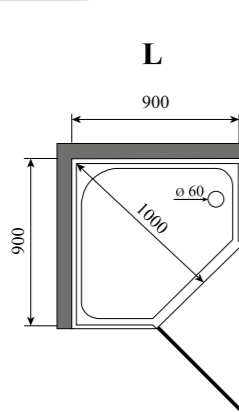

ВЫСОТА (см) / HEIGHT (cm)
220

КОЛИЧЕСТВО КОРОБОК (ед) / BOXES No (units)
5

ОБЪЕМ (м³) / VOLUME (m³)
1.5

ВЕС (кг) / WEIGHT (kg)
120

ОРИЕНТАЦИЯ / ORIENTATION
левая / правая

ПОЛОТНО ДВЕРИ / DOOR LEAF
прозрачное