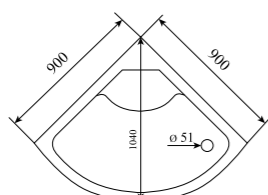

ДУШЕВАЯ КАБИНА / SHOWER CABIN

TIMO COMFORT T-8890 / T-8800
Clean Glass/Fabric Glass

PPЦ
RMP

T-8890
Clean Glass / Fabric Glass

T-8800
Clean Glass / Fabric Glass

Артикул / NUMBER
T-8890 / T-8800 Clean Glass / Fabric Glass

ШИРИНА (см) / WIDTH (cm)
90 / 100

ГЛУБИНА (см) / DEPTH (cm)
90 / 100

ВЫСОТА (см) / HEIGHT (cm)
220

КОЛИЧЕСТВО КОРОБОК (ед) / BOXES No (units)
4

ОБЪЕМ (м³) / VOLUME (m³)
1.0 / 1.2

ВЕС (кг) / WEIGHT (kg)
95 / 100

ОРИЕНТАЦИЯ / ORIENTATION
универсальная

ПОЛОТНО ДВЕРИ / DOOR LEAF
прозрачное / матовое

ЦВЕТ ПРОФИЛЯ / PROFILE COLOR
глянцевый хром

» ФУНКЦИОНАЛ / FUNCTIONS

- Ручная лейка / Hand shower
- Тропический душ / Monsoon rain shower
- Каскадный душ / Cascade shower
- Точечный гидромассаж / Targeted hydro massage
- Термостатический смеситель / Thermostatic mixer
- Смеситель четырехрежимный / Mixer four-mode
- Клик-клак с сифоном / Click-clack with siphon
- Полочка / Ledge
- Зеркало / Mirror
- Сенсорный пульт управления / Touch control panel
- Подсветка / Illumination
- Радио / Radio
- Вентилятор / Fan
- Стекло 5 мм / Glass 5 mm
- Встроенное сиденье / Built-in seat

» ДОПОЛНИТЕЛЬНЫЕ ОПЦИИ / ADDITIONAL OPTIONS

- Хаммам / Hammam

PPЦ / RMP

» ПРЕИМУЩЕСТВА / ADVANTAGES