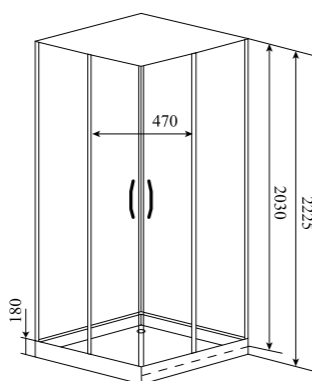

ДУШЕВАЯ КАБИНА / SHOWER CABIN

TIMO ILMA
109/101

РРЦ
RMP

109

101

Артикул / NUMBER

109 / 101

ШИРИНА (см) / WIDTH (cm)

90 / 100

ГЛУБИНА (см) / DEPTH (cm)

90 / 100

ВЫСОТА (см) / HEIGHT (cm)

225

КОЛИЧЕСТВО КОРОБОК (ед) / BOXES No (units)

4

ОБЪЕМ (м³) / VOLUME (m³)

1.5

ВЕС (кг) / WEIGHT (kg)

100 / 110

ОРИЕНТАЦИЯ / ORIENTATION

универсальная

ПОЛОТНО ДВЕРИ / DOOR LEAF

прозрачное

ЦВЕТ ПРОФИЛЯ / PROFILE COLOR

гляцевый хром

» ФУНКЦИОНАЛ / FUNCTIONS

- Ручная лейка / Hand shower
- Тропический душ / Monsoon rain shower
- Термостатический смеситель / Thermostatic mixer
- Смеситель двухрежимный / Mixer two-mode
- Гидрозатвор с сифоном / Hydraulic lock with siphon
- Полочка / Ledge
- Стекло 6 мм / Glass 6 mm

» ДОПОЛНИТЕЛЬНЫЕ ОПЦИИ / ADDITIONAL OPTIONS

- Хаммам / Hammam
- Крыша ILMA / ILMA Roof
- Стульчик / Highchair

» ПРЕИМУЩЕСТВА / ADVANTAGES

- Безсиликоновая сборка / Silicon-free Assembly
- Термостатический смеситель / Thermostatic mixer
- Шланг силиконовый / Silicone hose
- Регулируемые по высоте ножки / Adjustable legs
- Анодированные профили / Anodized profiles
- Ручки из нержавеющей стали / Stainless steel handles
- Двойные ролики направляющиеся / Twin door rollers
- Поддон на усиленном металлическом каркасе / Tray reinforced with metallic ribbing
- Крепление профилей замочного типа / Fastening of key type profiles
- Антискользящее покрытие поддона / Anti-slip tray
- Ударопрочное каленое стекло / Impact-resistant tempered glass
- Покрытие стекла водоотталкивающее / The glass coating is water repellent

ILMA-109