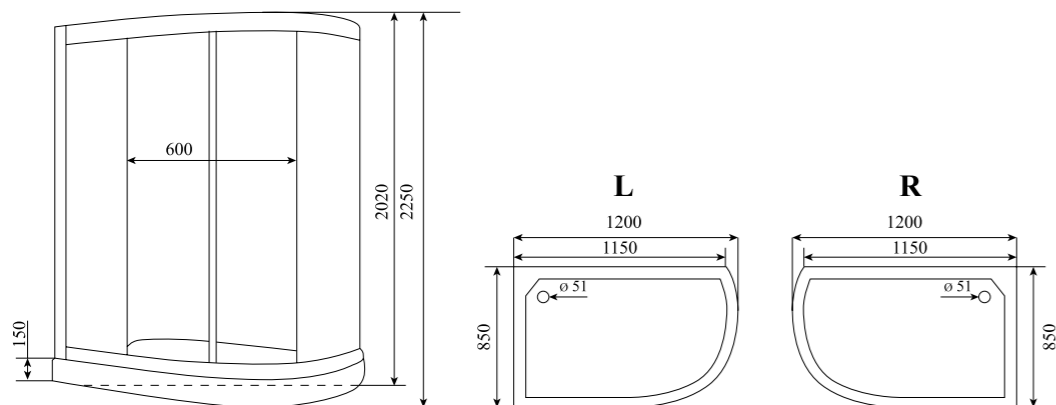

РРЦ
RMP

T-1102 L

T-1102 R

Артикул / NUMBER
T-1102 L / R

ШИРИНА (см) / WIDTH (cm)
120

ГЛУБИНА (см) / DEPTH (cm)
85

ВЫСОТА (см) / HEIGHT (cm)
225

КОЛИЧЕСТВО КОРОБОК (ед) / BOXES No (units)
4

ОБЪЕМ (м³) / VOLUME (m³)
1.3

ВЕС (кг) / WEIGHT (kg)
120

ОРИЕНТАЦИЯ / ORIENTATION
левая / правая

ПОЛОТНО ДВЕРИ / DOOR LEAF
тонируемое

ЦВЕТ ПРОФИЛЯ / PROFILE COLOR
хром