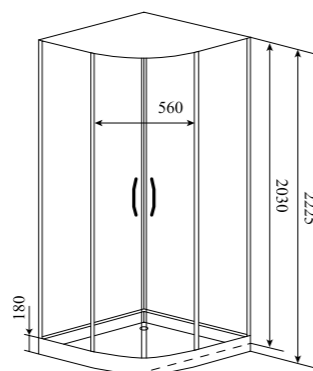

ДУШЕВАЯ КАБИНА / SHOWER CABIN

TIMO ILMA
909/901

РРЦ
RMP

909

901

Артикул / NUMBER

909 / 901

ШИРИНА (см) / WIDTH (cm)

90 / 100

ГЛУБИНА (см) / DEPTH (cm)

90 / 100

ВЫСОТА (см) / HEIGHT (cm)

225

КОЛИЧЕСТВО КОРОБОК (ед) / BOXES No (units)

4

ОБЪЕМ (м³) / VOLUME (m³)

1.5

ВЕС (кг) / WEIGHT (kg)

100 / 110

ОРИЕНТАЦИЯ / ORIENTATION

универсальная

ПОЛОТНО ДВЕРИ / DOOR LEAF

прозрачное

ЦВЕТ ПРОФИЛЯ / PROFILE COLOR

гляцевый хром

» ФУНКЦИОНАЛ / FUNCTIONS

- Ручная лейка / Hand shower
- Тропический душ / Monsoon rain shower
- Термостатический смеситель / Thermostatic mixer
- Смеситель двухрежимный / Mixer two-mode
- Гидрозатвор с сифоном / Hydraulic lock with siphon
- Полочка / Ledge
- Стекло 6 мм / Glass 6 mm

» ДОПОЛНИТЕЛЬНЫЕ ОПЦИИ / ADDITIONAL OPTIONS

- Хаммам / Hammam
- Крыша ILMA / ILMA Roof
- Стульчик / Highchair

» ПРЕИМУЩЕСТВА / ADVANTAGES

- Безсиликоновая сборка / Silicon-free Assembly
- Термостатический смеситель / Thermostatic mixer
- Шланг силиконовый / Silicone hose
- Регулируемые по высоте ножки / Adjustable legs
- Анодированные профили / Anodized profiles
- Ручки из нержавеющей стали / Stainless steel handles
- Двойные ролики направляющиеся / Twin door rollers
- Поддон на усиленном металлическом каркасе / Tray reinforced with metallic ribbing
- Крепление профилей замочного типа / Fastening of key type profiles
- Антискользящее покрытие поддона / Anti-slip tray
- Ударопрочное каленое стекло / Impact-resistant tempered glass
- Покрытие стекла водоотталкивающее / The glass coating is water repellent

ILMA 909