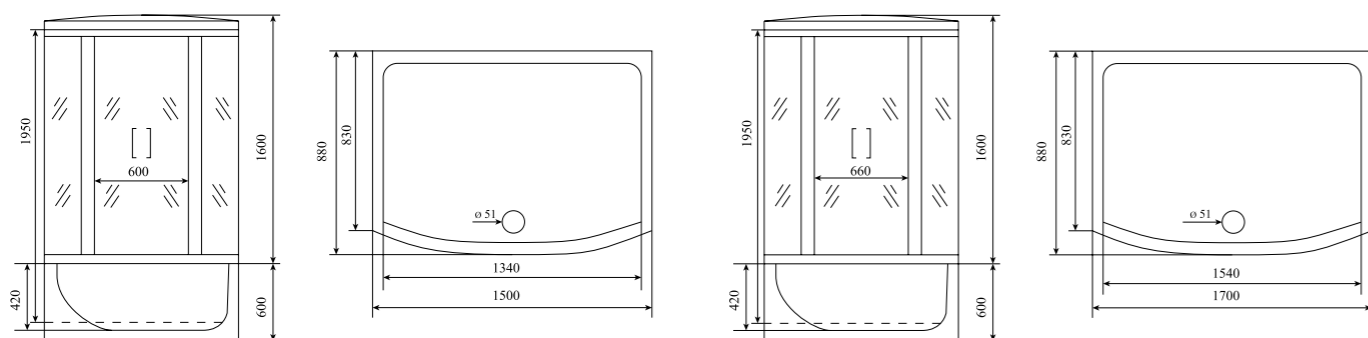

РРЦ
RMP

T-7750 NEW

T-7770 NEW

Артикул / NUMBER
T-7750 NEW / T-7770 NEW

ШИРИНА (см) / WIDTH (cm)
150 / 170

ГЛУБИНА (см) / DEPTH (cm)
88

ВЫСОТА (см) / HEIGHT (cm)
220

КОЛИЧЕСТВО КОРОБОК (ед) / BOXES No (units)
4

ОБЪЕМ (м³) / VOLUME (m³)
2.5 / 2.7

ВЕС (кг) / WEIGHT (kg)
160 / 170

ОРИЕНТАЦИЯ / ORIENTATION
универсальная

ПОЛОТНО ДВЕРИ / DOOR LEAF
прозрачное

ЦВЕТ ПРОФИЛЯ / PROFILE COLOR
глянцевый хром

T-7750

T-7770