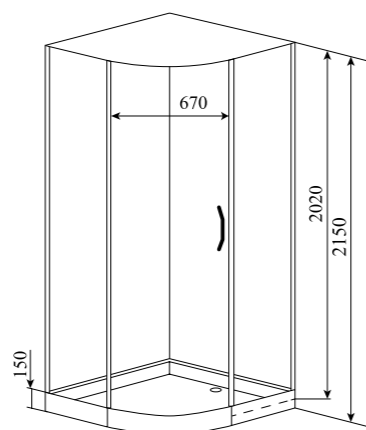

ДУШЕВАЯ КАБИНА / SHOWER CABIN

TIMO PREMIUM
АРМО Н-506

РРЦ
RMP

АРМО Н-506

Артикул / NUMBER

АРМО Н-506

ШИРИНА (см) / WIDTH (cm)

90

ГЛУБИНА (см) / DEPTH (cm)

90

ВЫСОТА (см) / HEIGHT (cm)

215

КОЛИЧЕСТВО КОРОБОК (ед) / BOXES No (units)

4

ОБЪЕМ (м³) / VOLUME (m³)

1.4

ВЕС (кг) / WEIGHT (kg)

140

ОРИЕНТАЦИЯ / ORIENTATION

универсальная

ПОЛОТНО ДВЕРИ / DOOR LEAF

прозрачное

» ФУНКЦИОНАЛ / FUNCTIONS

- Ручная лейка / Hand shower
- Тропический душ / Monsoon rain shower
- Точечный гидромассаж / Targeted hydro massage
- Смеситель холодная / горячая вода / Mixer cold / hot water
- Смеситель трехрежимный / Mixer three-mode
- Хаммам / Hamam
- Гидрозатвор с сифоном / Hydraulic lock with siphon
- Полочка / Ledge
- Сенсорный пульт управления / Touch control panel
- Подсветка / Illumination
- Радио / Radio
- Вентилятор / Fan
- Озонирование / Ozonation
- Ароматерапия / Aromatherapy
- Хромотерапия / Chromotherapy
- Стекло 6 мм / Glass 6 mm
- Сигнал SOS. Включает сигнал тревоги, отключает парогенератор, включает вытяжку, включает свет / SOS signal. Turns on the alarm, turns off the steam generator, turns on the hood, turns on the light

» ДОПОЛНИТЕЛЬНЫЕ ОПЦИИ / ADDITIONAL OPTIONS

- Стульчик / Highchair

РРЦ / RMP

» ПРЕИМУЩЕСТВА / ADVANTAGES

- Регулируемые по высоте ножки / Adjustable legs
- Антискользящее покрытие поддона / Anti-slip tray
- Анодированные профили / Anodized profiles
- Ударопрочное каленое стекло / Impact-resistant tempered glass
- Ручки из нержавеющей стали / Stainless steel handles
- Покрытие стекла водоотталкивающее / The glass coating is water repellent
- Поддон на усиленном металлическом каркасе / Tray reinforced with metallic ribbing