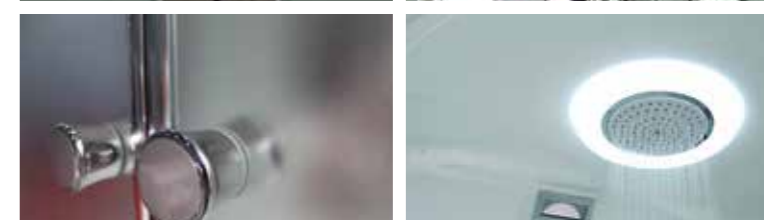

» ПРЕИМУЩЕСТВА / ADVANTAGES

- Термостатический смеситель / Thermostatic mixer
- Двойные ролики направляющиеся / Twin door rollers
- Шланг силиконовый / Silicone hose
- Поддон на усиленном металлическом каркасе / Tray reinforced with metallic ribbing
- Штанга (держатель ручной лейки) регулируемая по высоте / Rod (hand shower holder) adjustable in height
- Антискользящее покрытие поддона / Anti-slip tray
- Регулируемые по высоте ножки / Adjustable legs
- Ударопрочное каленое стекло / Impact-resistant tempered glass
- Анодированные профили / Anodized profiles
- Покрытие стекла водоотталкивающее / The glass coating is water repellent
- Ручки из нержавеющей стали / Stainless steel handles