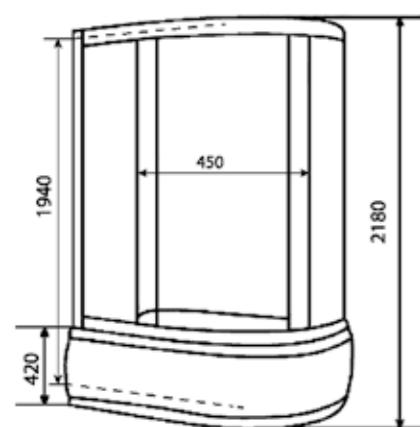

ДУШЕВАЯ КАБИНА / SHOWER CABIN

TIMO ECO
TE-0702 L / R

PPЦ
RMP

TE-0702 L

TE-0702 R

Артикул / NUMBER

TE-0702 L/R

ШИРИНА (см) / WIDTH (cm)