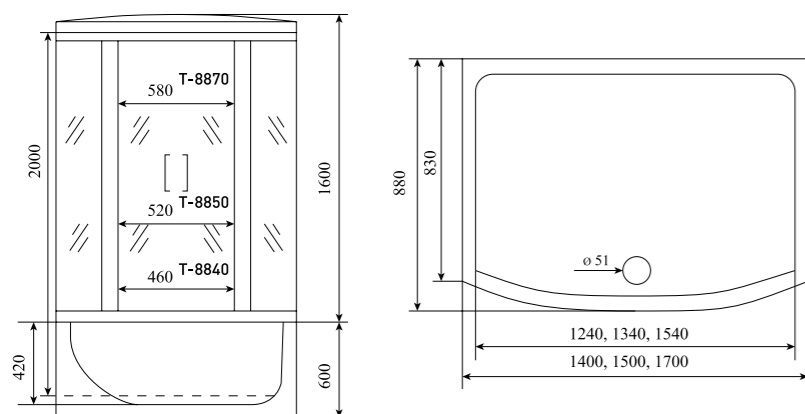

ДУШЕВАЯ КАБИНА / SHOWER CABIN

TIMO COMFORT T-8840 / T-8850 / T-8870 Clean Glass / Fabric Glass

РРЦ
RMP

T-8840
Clean Glass / Fabric Glass

T-8850
Clean Glass / Fabric Glass

T-8870
Clean Glass / Fabric Glass

Артикул / NUMBER
T-8840 / T-8850 / T-8870 Clean Glass / Fabric Glass

ШИРИНА (см) / WIDTH (cm)
140 / 150 / 170

ГЛУБИНА (см) / DEPTH (cm)
88

ВЫСОТА (см) / HEIGHT (cm)
220

КОЛИЧЕСТВО КОРОБОК (ед) / BOXES No (units)
5

ОБЪЕМ (м³) / VOLUME (m³)
2.0

ВЕС (кг) / WEIGHT (kg)
150 / 160 / 170

ОРИЕНТАЦИЯ / ORIENTATION
универсальная

ПОЛОТНО ДВЕРИ / DOOR LEAF
прозрачное / матовое

ЦВЕТ ПРОФИЛЯ / PROFILE COLOR
глянцевый хром

» ФУНКЦИОНАЛ / FUNCTIONS

- Ручная лейка / Hand shower
- Тропический душ / Monsoon rain shower
- Каскадный душ / Cascade shower
- Точечный гидромассаж / Targeted hydro massage
- Налив воды в ванну / Pouring water into the bath
- Термостатический смеситель / Thermostatic mixer
- Смеситель четырехрежимный / Mixer four-mode
- Клик-клак с сифоном / Click-clack with siphon
- Полочка / Ledge
- Зеркало / Mirror
- Сенсорный пульт управления / Touch control panel
- Подсветка / Illumination
- Радио / Radio
- Вентилятор / Fan
- Стекло 5 мм / Glass 5 mm
- Слив-перелив / Drain-overflow

» ДОПОЛНИТЕЛЬНЫЕ ОПЦИИ / ADDITIONAL OPTIONS

- Гидромассаж в ванне 6 джет / Hydro massage in the bath 6 jet
- Аэромассаж в ванне 8 джет / Hydro massage in the bath 8 jet
- Гидромассаж спины в ванне / Hydro massage for back in bath
- Хромотерапия в ванне / Chromotherapy in the bath
- Хаммам / Hammam

» ПРЕИМУЩЕСТВА / ADVANTAGES