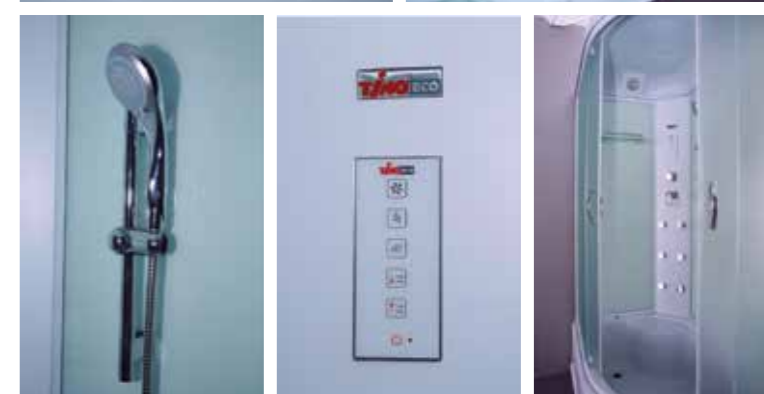

ДУШЕВАЯ КАБИНА / SHOWER CABIN

TIMO ECO
TE-0720 L / R P

РРЦ
RMP

TE-0720 L P

TE-0720 R P

Артикул / NUMBER
TE-0720 L/R P

ШИРИНА (см) / WIDTH (cm)
120

ГЛУБИНА (см) / DEPTH (cm)
80