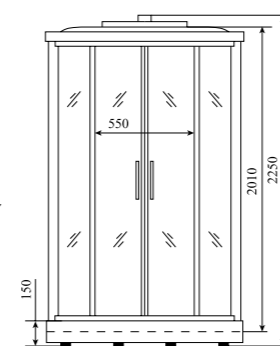

ДУШЕВАЯ КАБИНА / SHOWER CABIN

**TIMO STANDART
T-5515**

PPЦ
RMP

T-5515

Артикул / NUMBER
T-5515

ШИРИНА (см) / WIDTH (cm)
120

ГЛУБИНА (см) / DEPTH (cm)
90

Высота (см) / HEIGHT (cm)
220

КОЛИЧЕСТВО КОРОБОК (ед) / BOXES No (units)
3

ОБЪЕМ (м³) / VOLUME (m³)
1.0

ВЕС (кг) / WEIGHT (kg)
95

ОРИЕНТАЦИЯ / ORIENTATION
универсальная

ПОЛОТНО ДВЕРИ / DOOR LEAF
матовое

ЦВЕТ ПРОФИЛЯ / PROFILE COLOR
матовый хром

» ФУНКЦИОНАЛ / FUNCTIONS

- Ручная лейка / Hand shower
- Тропический душ / Monsoon rain shower
- Смеситель холодная / горячая вода / Mixer cold / hot water
- Смеситель трехрежимный / Mixer three-mode
- Гидрозатвор с сифоном / Hydraulic lock with siphon
- Полочка / Ledge
- Зеркало / Mirror
- Стекло 5 мм / Glass 5 mm

» ДОПОЛНИТЕЛЬНЫЕ ОПЦИИ / ADDITIONAL OPTIONS

- Термостатический смеситель / Thermostatic mixer
- Гидромассаж спины / Hydro massage for back

PPЦ / RMP

PPЦ / RMP

- Хаммам / Hammam

- Хромотерапия / Chromotherapy

PPЦ / RMP

PPЦ / RMP

» ПРЕИМУЩЕСТВА / ADVANTAGES

- Безсиликоновая сборка / Silicon-free Assembly
- Поддон на усиленном металлическом каркасе / Tray reinforced with metallic ribbing
- Штанга (держатель ручной лейки) регулируемая по высоте / Rod (hand shower holder) adjustable in height
- Антискользящее покрытие поддона / Anti-slip tray
- Регулируемые по высоте ножки / Adjustable legs
- Ударопрочное каленое стекло / Impact-resistant tempered glass
- Двойные ролики направляющиеся / Twin door rollers
- Покрытие стекла водоотталкивающее / The glass coating is water repellent