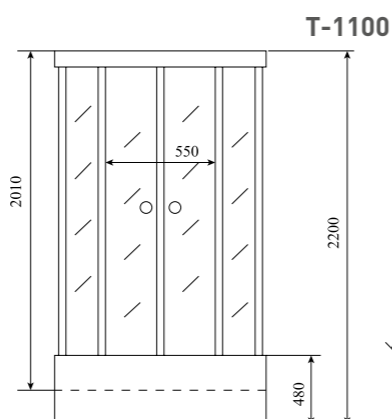

ДУШЕВАЯ КАБИНА / SHOWER CABIN

TIMO STANDART
T-1190 / T-1100

РРЦ
RMP

T-1190

T-1100

Артикул / NUMBER
T-1190 / T-1100

ШИРИНА (см) / WIDTH (cm)
90 / 100

ГЛУБИНА (см) / DEPTH (cm)
90 / 100

ВЫСОТА (см) / HEIGHT (cm)
220

КОЛИЧЕСТВО КОРОБОК (ед) / BOXES No (units)
4

ОБЪЕМ (м³) / VOLUME (m³)
1.0 / 1.2

ВЕС (кг) / WEIGHT (kg)
95 / 100

ОРИЕНТАЦИЯ / ORIENTATION
универсальная

ПОЛОТНО ДВЕРИ / DOOR LEAF
тонируемое

ЦВЕТ ПРОФИЛЯ / PROFILE COLOR
хром

» ФУНКЦИОНАЛ / FUNCTIONS

- Ручная лейка / Hand shower
- Тропический душ / Monsoon rain shower
- Точечный гидромассаж / Targeted hydro massage
- Гидромассаж ног / Foot hydro massage
- Смеситель холодная / горячая вода / Mixer cold / hot water
- Смеситель четырехрежимный / Mixer four-mode
- Клик-клак с сифоном / Click-clack with siphon
- Полочка / Ledge
- Сенсорный пульт управления / Touch panel
- Подсветка / Illumination
- Радио FM
- Вентилятор / Fan
- Стекло 5 мм / Glass 5 mm
- Встроенное сидение / Built-in seat

» ДОПОЛНИТЕЛЬНЫЕ ОПЦИИ / ADDITIONAL OPTIONS

- Термостатический смеситель / Thermostatic mixer
- Хаммам / Hamam

РРЦ / RMP

РРЦ / RMP

» ПРЕИМУЩЕСТВА / ADVANTAGES

- Регулируемые по высоте ножки / Adjustable legs
- Антискользящее покрытие поддона / Anti-slip tray
- Аннодированные профили / Anodized profiles
- Ударопрочное каленое стекло / Impact-resistant tempered glass
- Ручки из нержавеющей стали / Stainless steel handles
- Покрытие стекла водоотталкивающее / The glass coating is water repellent
- Двойные ролики направляющие / Twin door rollers
- Поддон на усиленном металлическом каркасе / Tray reinforced with metallic ribbing