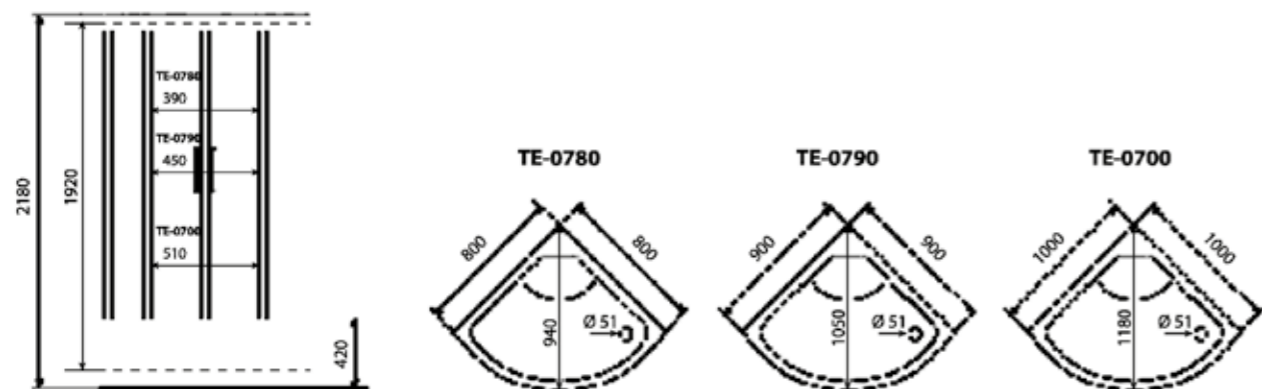

ДУШЕВАЯ КАБИНА / SHOWER CABIN

TIMO ECO
TE-0780 / 0790 / 0700

РРЦ
RMP

TE-0780

TE-0790

TE-0700

Артикул / NUMBER
TE-0780 / TE-0790 / TE-0700

ШИРИНА (см) / WIDTH (cm)
80 / 90 / 100

ГЛУБИНА (см) / DEPTH (cm)
80 / 90 / 100

ВЫСОТА (см) / HEIGHT (cm)
218

КОЛИЧЕСТВО КОРОБОК (ед) / BOXES No (units)
3

ОБЪЕМ (м³) / VOLUME (m³)
0.7 / 0.8 / 0.8

ВЕС (кг) / WEIGHT (kg)
90

ОРИЕНТАЦИЯ / ORIENTATION
универсальная

ПОЛОТНО ДВЕРИ / DOOR LEAF
матовое, рифленое

ЦВЕТ ПРОФИЛЯ / PROFILE COLOR
белый

» ФУНКЦИОНАЛ / FUNCTIONS

- Ручная лейка / Hand shower
- Тропический душ / Monsoon rain shower
- Смеситель холодная / горячая вода / Mixer cold / hot water
- Смеситель трехрежимный / Mixer three-mode
- Клик-кляк с сифоном / Click-clack with siphon
- Полочка / Ledge
- Зеркало / Mirror
- Сенсорный пульт управления / Touch panel
- Подсветка / Illumination
- Радио FM
- Вентилятор / Fan
- Стекло 4 мм / Glass 4 mm
- Встроенное сидение / Built-in seat

» ДОПОЛНИТЕЛЬНЫЕ ОПЦИИ / ADDITIONAL OPTIONS

- Термостатический смеситель / Thermostatic mixer
- Хаммам / Hammam

РРЦ / RMP

РРЦ / RMP

» ПРЕИМУЩЕСТВА / ADVANTAGES

- Безсиликоновая сборка / Silicon-free Assembly
- Антискользящее покрытие поддона / Anti-slip tray
- Регулируемые по высоте ножки / Adjustable legs
- Ударопрочное каленое стекло / Impact-resistant tempered glass
- Поддон на усиленном металлическом каркасе / Tray reinforced with metallic ribbing
- Покрытие стекла водоотталкивающее / The glass coating is water repellent