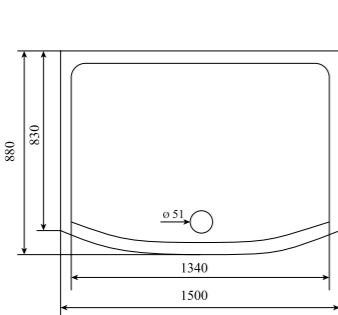

ДУШЕВАЯ КАБИНА / SHOWER CABIN

TIMO LUX
T-7750 / T-7770

PPЦ
RMP

T-7750

T-7770

Артикул / NUMBER
T-7750 / T-7770

ШИРИНА (см) / WIDTH (cm)
150 / 170

ГЛУБИНА (см) / DEPTH (cm)
88

ВЫСОТА (см) / HEIGHT (cm)
220

КОЛИЧЕСТВО КОРОБОК (ед) / BOXES No (units)
4

ОБЪЕМ (м³) / VOLUME (m³)
2.5 / 2.7

ВЕС (кг) / WEIGHT (kg)
160 / 170

ОРИЕНТАЦИЯ / ORIENTATION
универсальная

ПОЛОТНО ДВЕРИ / DOOR LEAF
прозрачное

ЦВЕТ ПРОФИЛЯ / PROFILE COLOR
гляцевый хром

T-7750

» ФУНКЦИОНАЛ / FUNCTIONS

- Ручная лейка / Hand shower
- Тропический душ / Monsoon rain shower
- Точечный гидромассаж / Targeted hydro massage
- Налив воды в ванну / Pouring water into the bath
- Смеситель холодная / горячая вода / Mixer cold / hot water
- Смеситель четырехрежимный / Mixer four-mode
- Клик-клак с сифоном / Click-clack with siphon
- Полочка / Ledge
- Зеркало / Mirror
- Сенсорный пульт управления / Touch control panel
- Подсветка / Illumination
- Радио / Radio
- Вентилятор / Fan
- Стекло 6 мм / Glass 4 mm
- Слив-перелив / Drain-overflow

» ДОПОЛНИТЕЛЬНЫЕ ОПЦИИ / ADDITIONAL OPTIONS

- Термостатический смеситель / Thermostatic mixer
- Хаммам / Hamam

PPЦ / RMP

PPЦ / RMP

- Гидромассаж в ванне 6 джет / Hydro massage in the bath 6 jet

- Аэромассаж в ванне 8 джет / Hydro massage in the bath 8 jet

PPЦ / RMP

PPЦ / RMP

- Гидромассаж спины в ванне / Hydro massage for back in bath

- Хромотерапия в ванне / Chromotherapy in the bath

PPЦ / RMP

PPЦ / RMP

» ПРЕИМУЩЕСТВА / ADVANTAGES