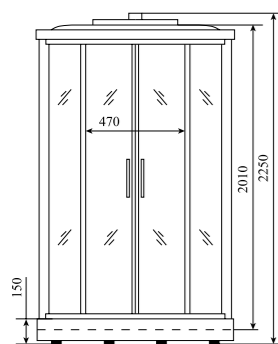

ВЫСОТА (см) / HEIGHT (cm)
220

КОЛИЧЕСТВО КОРОБОК (ед) / BOXES No (units)
3

ОБЪЕМ (м³) / VOLUME (m³)
1.0

ВЕС (кг) / WEIGHT (kg)
95

ОРИЕНТАЦИЯ / ORIENTATION
универсальная

ПОЛОТНО ДВЕРИ / DOOR LEAF
матовое

ЦВЕТ ПРОФИЛЯ / PROFILE COLOR
матовый хром