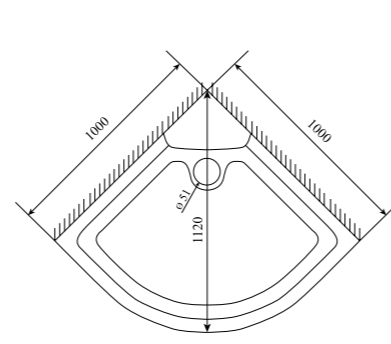

ДУШЕВАЯ КАБИНА / SHOWER CABIN

TIMO STANDART
T-1109 / T-1101

РРЦ
RMP

T-1109

T-1101

Артикул / NUMBER
T-1109 / T-1101

Ширина (см) / WIDTH (cm)
90 / 100

Глубина (см) / DEPTH (cm)
90 / 100

Высота (см) / HEIGHT (cm)
225

Количество коробок (ед) / BOXES No (units)
4

Объем (м³) / VOLUME (m³)
1.1 / 1.2

Вес (кг) / WEIGHT (kg)
110 / 115

Ориентация / ORIENTATION
универсальная

Полотно двери / DOOR LEAF
тонирующее

Цвет профиля / PROFILE COLOR
хром

T-1101

» ФУНКЦИОНАЛ / FUNCTIONS

- Ручная лейка / Hand shower
- Тропический душ / Monsoon rain shower
- Точечный гидромассаж / Targeted hydro massage
- Гидромассаж ног / Foot hydro massage
- Смеситель холодная / горячая вода / Mixer cold / hot water
- Смеситель четырехрежимный / Mixer four-mode
- Гидрозатвор с сифоном / Hydraulic lock with siphon
- Полочка / Ledge
- Сенсорный пульт управления / Touch panel
- Подсветка / Illumination
- Радио FM
- Вентилятор / Fan
- Стекло 5 мм / Glass 5 mm
- Встроенное сиденье с ограничением до 50 кг / Built-in seat with restriction up to 50 kg

» ДОПОЛНИТЕЛЬНЫЕ ОПЦИИ / ADDITIONAL OPTIONS

- Термостатический смеситель / Thermostatic mixer
- Хаммам / Hamam

РРЦ / RMP

РРЦ / RMP

» ПРЕИМУЩЕСТВА / ADVANTAGES

- Регулируемые по высоте ножки / Adjustable legs
- Антискользящее покрытие поддона / Anti-slip tray
- Анодированные профили / Anodized profiles
- Ударопрочное каленое стекло / Impact-resistant tempered glass
- Ручки из нержавеющей стали / Stainless steel handles
- Покрытие стекла водоотталкивающее / The glass coating is water repellent
- Двойные ролики направляющие / Twin door rollers
- Поддон на усиленном металлическом каркасе / Tray reinforced with metallic ribbing