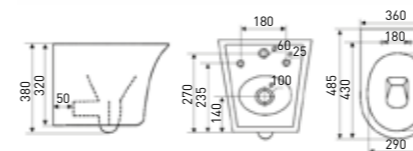

TIMO RIMLESS REKO TK-203

РРЦ / RMP

>> ФУНКЦИОНАЛ / FUNCTIONS

- Подвесной унитаз
  Wall-hung toilet
- Горизонтальный выпуск
  Horizontal outlet
- Бачок, монтируемый в стену
  Wall-mounted tank
- Округлая форма
  Rounded shape

>> ПРЕИМУЩЕСТВА / ADVANTAGES

- Скрытое подключение
  Hidden connection
- Антивсплеск
  Anti-splash
- Антигрязевое покрытие
  Anti-dirt coating
- Антибактериальное покрытие
  Antibacterial coating
- Микролифт
  Microlift
- Каскадный смыв
  Cascade flush

РАКОВИНА НАКЛАДНАЯ
OVERHEAD SINK