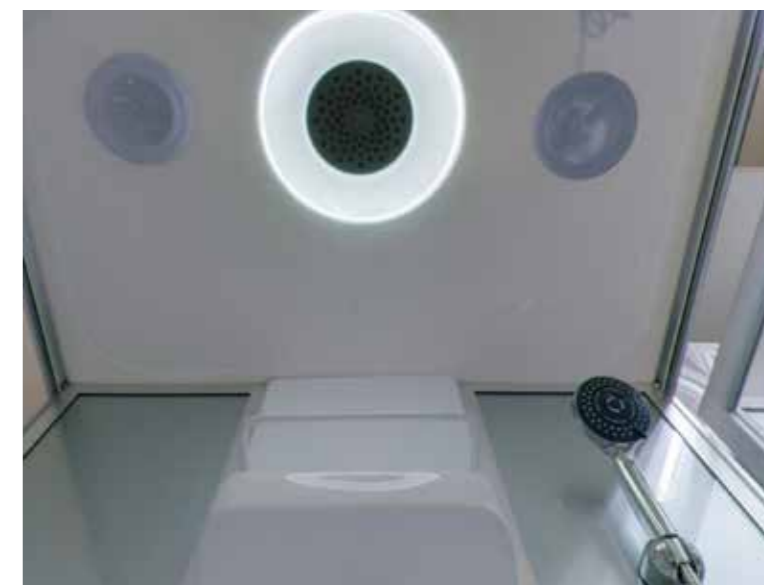

» ДОПОЛНИТЕЛЬНЫЕ ОПЦИИ / ADDITIONAL OPTIONS

-  Термостатический смеситель / Thermostatic mixer
-  Хаммам / Hamam

PPЦ / RMP

PPЦ / RMP

» ПРЕИМУЩЕСТВА / ADVANTAGES

-  Регулируемые по высоте ножки / Adjustable legs
-  Антискользящее покрытие поддона / Anti-slip tray
-  Анодированные профили / Anodized profiles
-  Ударопрочное каленое стекло / Impact-resistant tempered glass
-  Ручки из нержавеющей стали / Stainless steel handles
-  Покрытие стекла водоотталкивающее / The glass coating is water repellent
-  Двойные ролики направляющиеся / Twin door rollers
-  Поддон на усиленном металлическом каркасе / Tray reinforced with metallic ribbing