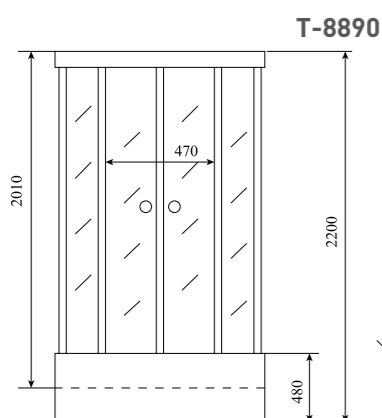

ДУШЕВАЯ КАБИНА / SHOWER CABIN

TIMO COMFORT T-8890 / T-8800
Clean Glass/Fabric Glass

PPЦ
RMP

T-8890
Clean Glass / Fabric Glass

T-8800
Clean Glass / Fabric Glass

Артикул / NUMBER
T-8890 / T-8800 Clean Glass / Fabric Glass

ШИРИНА (см) / WIDTH (cm)
90 / 100

ГЛУБИНА (см) / DEPTH (cm)
90 / 100

ВЫСОТА (см) / HEIGHT (cm)
220

КОЛИЧЕСТВО КОРОБОК (ед) / BOXES No (units)
4

ОБЪЕМ (м³) / VOLUME (m³)
1.0 / 1.2

ВЕС (кг) / WEIGHT (kg)
95 / 100

ОРИЕНТАЦИЯ / ORIENTATION
универсальная

ПОЛОТНО ДВЕРИ / DOOR LEAF
прозрачное / матовое

ЦВЕТ ПРОФИЛЯ / PROFILE COLOR
глянцевый хром

» ФУНКЦИОНАЛ / FUNCTIONS

- Ручная лейка / Hand shower
- Тропический душ / Monsoon rain shower
- Каскадный душ / Cascade shower
- Точечный гидромассаж / Targeted hydro massage
- Термостатический смеситель / Thermostatic mixer
- Смеситель четырехрежимный / Mixer four-mode
- Клик-клак с сифоном / Click-clack with siphon
- Полочка / Ledge
- Зеркало / Mirror
- Сенсорный пульт управления / Touch control panel
- Подсветка / Illumination
- Радио / Radio
- Вентилятор / Fan
- Стекло 5 мм / Glass 5 mm
- Встроенное сиденье / Built-in seat

» ДОПОЛНИТЕЛЬНЫЕ ОПЦИИ / ADDITIONAL OPTIONS

- Хаммам / Hammam

PPЦ / RMP

» ПРЕИМУЩЕСТВА / ADVANTAGES