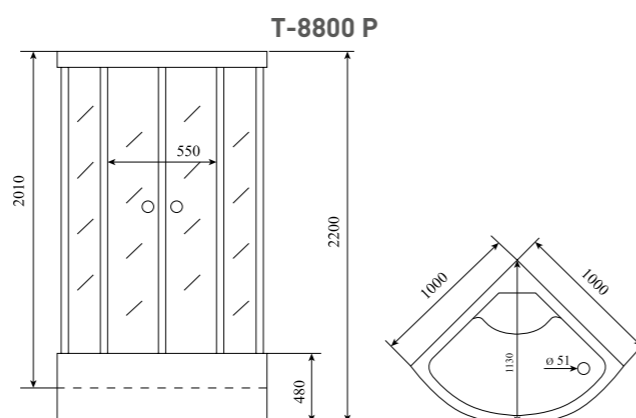

ДУШЕВАЯ КАБИНА / SHOWER CABIN

TIMO COMFORT T-8890 P / T-8800 P
Clean Glass / Fabric Glass

PPЦ
RMP

T-8890 P
Clean Glass / Fabric Glass

T-8800 P
Clean Glass / Fabric Glass

Артикул / NUMBER
T-8890 P / T-8800 P Clean Glass / Fabric Glass

ШИРИНА (см) / WIDTH (cm)
90 / 100

ГЛУБИНА (см) / DEPTH (cm)
90 / 100

ВЫСОТА (см) / HEIGHT (cm)
220

КОЛИЧЕСТВО КОРОБОК (ед) / BOXES No (units)
4

ОБЪЕМ (м³) / VOLUME (m³)
1.0 / 1.2

ВЕС (кг) / WEIGHT (kg)
95 / 100

ОРИЕНТАЦИЯ / ORIENTATION
универсальная

ПОЛОТНО ДВЕРИ / DOOR LEAF
прозрачное / матовое

ЦВЕТ ПРОФИЛЯ / PROFILE COLOR
глянцевый хром

» ФУНКЦИОНАЛ / FUNCTIONS

- Ручная лейка / Hand shower
- Тропический душ / Monsoon rain shower
- Термостатический смеситель / Thermostatic mixer
- Смеситель двухрежимный / Mixer two-mode
- Клик-кляк с сифоном / Click-clack with siphon
- Полочка / Ledge
- Зеркало / Mirror
- Стекло 5 мм / Glass 5 mm
- Встроенное сиденье / Built-in seat

» ДОПОЛНИТЕЛЬНЫЕ ОПЦИИ / ADDITIONAL OPTIONS

- Хаммам / Hammam

PPЦ / RMP

» ПРЕИМУЩЕСТВА / ADVANTAGES

- Термостатический смеситель / Thermostatic mixer
- Двойные ролики направляющиеся / Twin door rollers
- Шланг силиконовый / Silicone hose
- Поддон на усиленном металлическом каркасе / Tray reinforced with metallic ribbing
- Штанга (держатель ручной лейки) регулируемая по высоте / Rod (hand shower holder) adjustable in height
- Антискользящее покрытие поддона / Anti-slip tray
- Регулируемые по высоте ножки / Adjustable legs
- Ударопрочное каленое стекло / Impact-resistant tempered glass
- Анодированные профили / Anodized profiles
- Покрытие стекла водоотталкивающее / The glass coating is water repellent
- Ручки из нержавеющей стали / Stainless steel handles