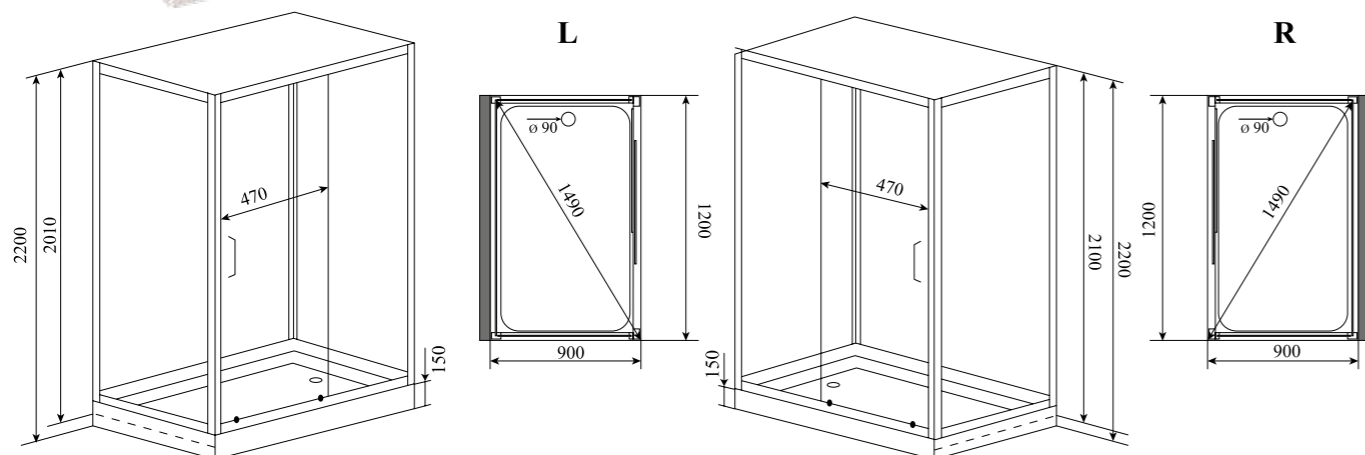

PPЦ
RMP

HELMA H-520 L

HELMA H-520 R

Артикул / NUMBER
HELMA H-520 L / R

ШИРИНА (см) / WIDTH (cm)
120

ГЛУБИНА (см) / DEPTH (cm)
90

ВЫСОТА (см) / HEIGHT (cm)
220

КОЛИЧЕСТВО КОРОБОК (ед) / BOXES No (units)
4

ОБЪЕМ (м³) / VOLUME (m³)
1.7

ВЕС (кг) / WEIGHT (kg)
150

ОРИЕНТАЦИЯ / ORIENTATION
левая / правая

ПОЛОТНО ДВЕРИ / DOOR LEAF
прозрачное

ЦВЕТ ПРОФИЛЯ / PROFILE COLOR
глянцевый хром