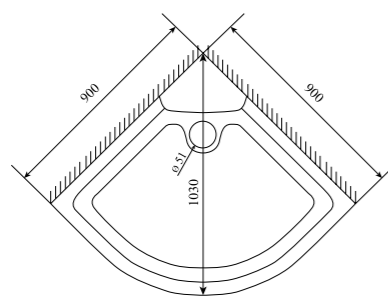

ДУШЕВАЯ КАБИНА / SHOWER CABIN

TIMO COMFORT T-8809 / T-8801
Clean Glass / Fabric Glass

PPЦ
RMP

T-8809
Clean Glass / Fabric Glass

T-8801
Clean Glass / Fabric Glass

Артикул / NUMBER
T-8809 / T-8801 Clean Glass / Fabric Glass

ШИРИНА (см) / WIDTH (cm)
90 / 100

ГЛУБИНА (см) / DEPTH (cm)
90 / 100

ВЫСОТА (см) / HEIGHT (cm)
220

КОЛИЧЕСТВО КОРОБОК (ед) / BOXES No (units)
4

ОБЪЕМ (м³) / VOLUME (m³)
1.1 / 1.2

ВЕС (кг) / WEIGHT (kg)
110 / 115

ОРИЕНТАЦИЯ / ORIENTATION
универсальная

ПОЛОТНО ДВЕРИ / DOOR LEAF
прозрачное / матовое

ЦВЕТ ПРОФИЛЯ / PROFILE COLOR
глянцевый хром

T-8809

» ФУНКЦИОНАЛ / FUNCTIONS

- Ручная лейка / Hand shower
- Тропический душ / Monsoon rain shower
- Каскадный душ / Cascade shower
- Точечный гидромассаж / Targeted hydro massage
- Термостатический смеситель / Thermostatic mixer
- Смеситель четырехрежимный / Mixer four-mode
- Гидрозатвор с сифоном / Hydraulic lock with siphon
- Полочка / Ledge
- Зеркало / Mirror
- Сенсорный пульт управления / Touch control panel
- Подсветка / Illumination
- Радио / Radio
- Вентилятор / Fan
- Стекло 5 мм / Glass 5 mm

» ДОПОЛНИТЕЛЬНЫЕ ОПЦИИ / ADDITIONAL OPTIONS

- Хаммам / Hammam
- Стульчик / Highchair

PPЦ / RMP

PPЦ / RMP

» ПРЕИМУЩЕСТВА / ADVANTAGES