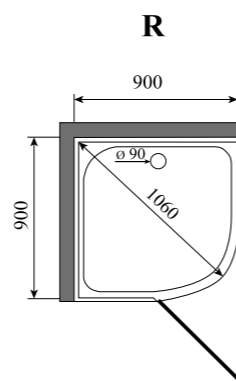

ДУШЕВАЯ КАБИНА / SHOWER CABIN

TIMO PREMIUM
АРМО Н-506

РРЦ
RMP

АРМО Н-506

Артикул / NUMBER

АРМО Н-506

ШИРИНА (см) / WIDTH (cm)

90

ГЛУБИНА (см) / DEPTH (cm)

90

ВЫСОТА (см) / HEIGHT (cm)

215

КОЛИЧЕСТВО КОРОБОК (ед) / BOXES No (units)

4

ОБЪЕМ (м³) / VOLUME (m³)

1.4

ВЕС (кг) / WEIGHT (kg)

140

ОРИЕНТАЦИЯ / ORIENTATION

универсальная

ПОЛОТНО ДВЕРИ / DOOR LEAF

прозрачное

» ФУНКЦИОНАЛ / FUNCTIONS

- Ручная лейка / Hand shower
- Тропический душ / Monsoon rain shower
- Точечный гидромассаж / Targeted hydro massage
- Смеситель холодная / горячая вода / Mixer cold / hot water
- Смеситель трехрежимный / Mixer three-mode
- Хаммам / Hamam
- Гидрозатвор с сифоном / Hydraulic lock with siphon
- Полочка / Ledge
- Сенсорный пульт управления / Touch control panel
- Подсветка / Illumination
- Радио / Radio
- Вентилятор / Fan
- Озонирование / Ozonation
- Ароматерапия / Aromatherapy
- Хромотерапия / Chromotherapy
- Стекло 6 мм / Glass 6 mm
- Сигнал SOS. Включает сигнал тревоги, отключает парогенератор, включает вытяжку, включает свет / SOS signal. Turns on the alarm, turns off the steam generator, turns on the hood, turns on the light

» ДОПОЛНИТЕЛЬНЫЕ ОПЦИИ / ADDITIONAL OPTIONS

- Стульчик / Highchair

РРЦ / RMP

» ПРЕИМУЩЕСТВА / ADVANTAGES

- Регулируемые по высоте ножки / Adjustable legs
- Антискользящее покрытие поддона / Anti-slip tray
- Анодированные профили / Anodized profiles
- Ударопрочное каленое стекло / Impact-resistant tempered glass
- Ручки из нержавеющей стали / Stainless steel handles
- Покрытие стекла водоотталкивающее / The glass coating is water repellent
- Поддон на усиленном металлическом каркасе / Tray reinforced with metallic ribbing