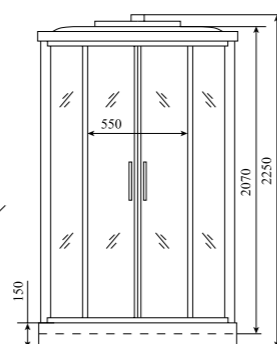

ДУШЕВАЯ КАБИНА / SHOWER CABIN

TIMO LUX
T-7709 / T-7701

РРЦ
RMP

T-7709

T-7701

Артикул / NUMBER
T-7709 / T-7701

ШИРИНА (см) / WIDTH (cm)
90 / 100

ГЛУБИНА (см) / DEPTH (cm)
90 / 100

ВЫСОТА (см) / HEIGHT (cm)
225

КОЛИЧЕСТВО КОРОБОК (ед) / BOXES No (units)
3

ОБЪЕМ (м³) / VOLUME (m³)
2.5

ВЕС (кг) / WEIGHT (kg)
110 / 115

ОРИЕНТАЦИЯ / ORIENTATION
универсальная

ПОЛОТНО ДВЕРИ / DOOR LEAF
прозрачное

ЦВЕТ ПРОФИЛЯ / PROFILE COLOR
глянцевый хром

T-7709

T-7701

» ФУНКЦИОНАЛ / FUNCTIONS

- Ручная лейка / Hand shower
- Зеркало / Mirror
- Тропический душ / Monsoon rain shower
- Сенсорный пульт управления / Touch control panel
- Точечный гидромассаж / Targeted hydro massage
- Подсветка / Illumination
- Смеситель холодная / горячая вода / Mixer cold / hot water
- Радио / Radio
- Смеситель четырехрежимный / Mixer four-mode
- Вентилятор / Fan
- Гидрозатвор с сифоном / Hydraulic lock with siphon
- Стекло 6 мм / Glass 6 mm
- Встроенное сиденье / Built-in seat
- Полочка / Ledge

» ДОПОЛНИТЕЛЬНЫЕ ОПЦИИ / ADDITIONAL OPTIONS

- Термостатический смеситель / Thermostatic mixer
- Хаммам / Hamam

РРЦ / RMP

РРЦ / RMP

» ПРЕИМУЩЕСТВА / ADVANTAGES

- Шланг силиконовый / Silicone hose
- Поддон на усиленном металлическом каркасе / Tray reinforced with metallic ribbing
- Штанга (держатель ручной лейки) регулируемая по высоте / Rod (hand shower holder) adjustable in height
- Антискользящее покрытие поддона / Anti-slip tray
- Регулируемые по высоте ножки / Adjustable legs
- Ударопрочное каленое стекло / Impact-resistant tempered glass
- Анодированные профили / Anodized profiles
- Покрытие стекла водоотталкивающее / The glass coating is water repellent
- Ручки из нержавеющей стали / Stainless steel handles
- Двойные ролики направляющиеся / Twin door rollers