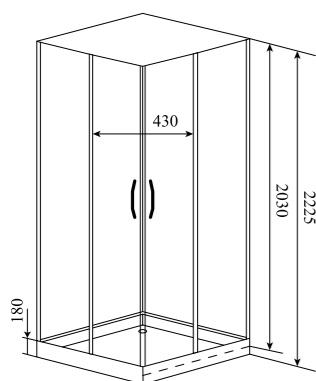

ДУШЕВАЯ КАБИНА / SHOWER CABIN

TIMO ILMA
109/101

РРЦ
RMP

109

101

Артикул / NUMBER

109 / 101

ШИРИНА (см) / WIDTH (cm)

90 / 100

ГЛУБИНА (см) / DEPTH (cm)

90 / 100

ВЫСОТА (см) / HEIGHT (cm)

225

КОЛИЧЕСТВО КОРОБОК (ед) / BOXES No (units)

4

ОБЪЕМ (м³) / VOLUME (m³)

1.5

ВЕС (кг) / WEIGHT (kg)

100 / 110

ОРИЕНТАЦИЯ / ORIENTATION

универсальная

ПОЛОТНО ДВЕРИ / DOOR LEAF

прозрачное

ЦВЕТ ПРОФИЛЯ / PROFILE COLOR

гляцевый хром

» ФУНКЦИОНАЛ / FUNCTIONS

- Ручная лейка / Hand shower
- Тропический душ / Monsoon rain shower
- Термостатический смеситель / Thermostatic mixer
- Смеситель двухрежимный / Mixer two-mode
- Гидрозатвор с сифоном / Hydraulic lock with siphon
- Полочка / Ledge
- Стекло 6 мм / Glass 6 mm

» ДОПОЛНИТЕЛЬНЫЕ ОПЦИИ / ADDITIONAL OPTIONS

- Хаммам / Hammam
- Крыша ILMA / ILMA Roof
- Стульчик / Highchair

» ПРЕИМУЩЕСТВА / ADVANTAGES

- Безсиликоновая сборка / Silicon-free Assembly
- Термостатический смеситель / Thermostatic mixer
- Шланг силиконовый / Silicone hose
- Регулируемые по высоте ножки / Adjustable legs
- Анодированные профили / Anodized profiles
- Ручки из нержавеющей стали / Stainless steel handles
- Двойные ролики направляющиеся / Twin door rollers
- Поддон на усиленном металлическом каркасе / Tray reinforced with metallic ribbing
- Крепление профилей замочного типа / Fastening of key type profiles
- Антискользящее покрытие поддона / Anti-slip tray
- Ударопрочное каленое стекло / Impact-resistant tempered glass
- Покрытие стекла водоотталкивающее / The glass coating is water repellent