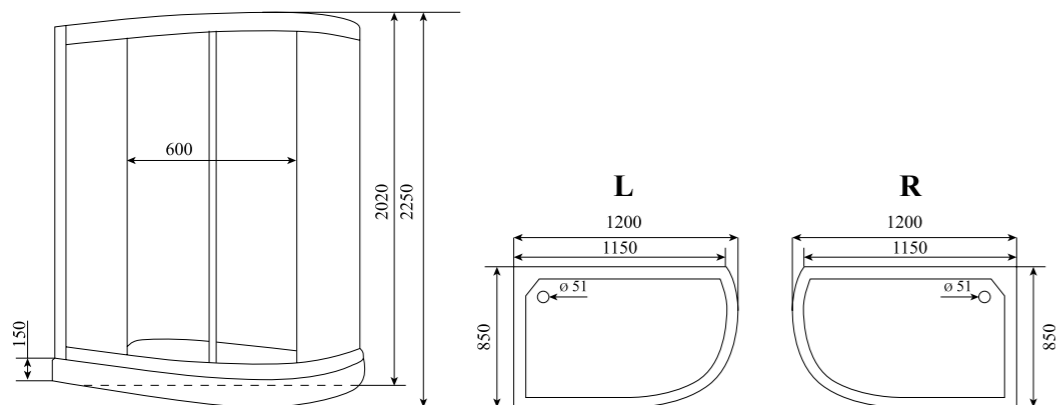

ДУШЕВАЯ КАБИНА / SHOWER CABIN

TIMO STANDART
T-5502 / T-5502 L/R

РРЦ
RMP

T-5502 L

T-5502 R

Артикул / NUMBER
T-5502

Ширина (см) / WIDTH (cm)
120

Глубина (см) / DEPTH (cm)
85

Высота (см) / HEIGHT (cm)
220

Количество коробок (ед) / BOXES № (units)
3

Объем (м³) / VOLUME (m³)
1.0

Вес (кг) / WEIGHT (kg)
95

Ориентация / ORIENTATION
универсальная

Полотно двери / DOOR LEAF
матовое

Цвет профиля / PROFILE COLOR
матовый хром

» ФУНКЦИОНАЛ / FUNCTIONS

- Ручная лейка / Hand shower
- Тропический душ / Monsoon rain shower
- Смеситель холодная / горячая вода / Mixer cold / hot water
- Смеситель трехрежимный / Mixer three-mode
- Гидрозатвор с сифоном / Hydraulic lock with siphon
- Полочка / Ledge
- Зеркало / Mirror
- Стекло 5 мм / Glass 5 mm
- Встроенное сидение / Built-in seat

» ДОПОЛНИТЕЛЬНЫЕ ОПЦИИ / ADDITIONAL OPTIONS

- Термостатический смеситель / Thermostatic mixer
- Гидромассаж спины / Hydro massage for back

РРЦ / RMP

РРЦ / RMP

- Хаммам / Hammam

- Хромотерапия / Chromotherapy

РРЦ / RMP

РРЦ / RMP

» ПРЕИМУЩЕСТВА / ADVANTAGES

- Безсиликоновая сборка / Silicon-free Assembly
- Поддон на усиленном металлическом каркасе / Tray reinforced with metallic ribbing
- Штанга (держатель ручной лейки) регулируемая по высоте / Rod (hand shower holder) adjustable in height
- Антискользящее покрытие поддона / Anti-slip tray
- Регулируемые по высоте ножки / Adjustable legs
- Ударопрочное каленое стекло / Impact-resistant tempered glass
- Двойные ролики направляющиеся / Twin door rollers
- Покрытие стекла водоотталкивающее / The glass coating is water repellent