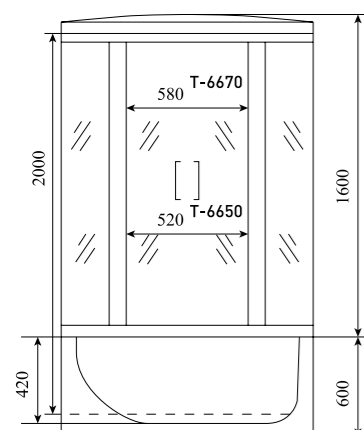

ДУШЕВАЯ КАБИНА / SHOWER CABIN

TIMO STANDART
T-6650 / T-6670 Silver / Black

РРЦ
RMP

T-6650 Silver

T-6650 Black

T-6670 Silver

T-6670 Black

Артикул / NUMBER
T-6650 / T-6670 Silver / Black

Ширина (см) / WIDTH (cm)
150 / 170

Глубина (см) / DEPTH (cm)
88

Высота (см) / HEIGHT (cm)
220

Количество коробок (ед) / BOXES No (units)
5

Объем (м³) / VOLUME (m³)
1.2 / 2.0

Вес (кг) / WEIGHT (kg)
160 / 170

Ориентация / ORIENTATION
универсальная

Полотно двери / DOOR LEAF
прозрачное

Цвет профиля / PROFILE COLOR
Silver - матовый хром / Black - матовый черный

» ФУНКЦИОНАЛ / FUNCTIONS

- Ручная лейка / Hand shower
- Тропический душ / Monsoon rain shower
- Налив воды в ванну / Pouring water into the bath
- Смеситель холодная / горячая вода / Mixer cold / hot water
- Смеситель трехрежимный / Mixer three-mode
- Клик-клак с сифоном / Click-clack with siphon
- Полочка / Ledge
- Зеркало / Mirror
- Подсветка / Illumination
- Стекло 5 мм / Glass 5 mm
- Слив-перелив / Drain-overflow

» ДОПОЛНИТЕЛЬНЫЕ ОПЦИИ / ADDITIONAL OPTIONS

- Гидромассаж в ванне 6 джет / Hydro massage in the bath 6 jet
- Аэромассаж в ванне 8 джет / Hydro massage in the bath 8 jet

РРЦ / RMP

РРЦ / RMP

- Гидромассаж спины в ванне / Hydro massage for back in bath

- Хромотерапия в ванне / Chromotherapy in the bath

РРЦ / RMP

РРЦ / RMP

- Хаммам / Hammam

РРЦ / RMP

» ПРЕИМУЩЕСТВА / ADVANTAGES