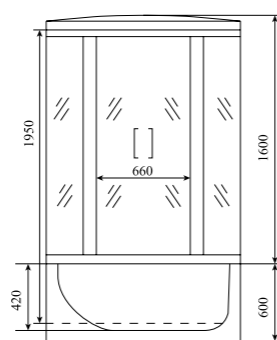

ДУШЕВАЯ КАБИНА / SHOWER CABIN

TIMO LUX
T-7750 / T-7770

PPЦ
RMP

T-7750

T-7770

Артикул / NUMBER
T-7750 / T-7770

ШИРИНА (см) / WIDTH (cm)
150 / 170

ГЛУБИНА (см) / DEPTH (cm)
88

ВЫСОТА (см) / HEIGHT (cm)
220

КОЛИЧЕСТВО КОРОБОК (ед) / BOXES No (units)
4

ОБЪЕМ (м³) / VOLUME (m³)
2.5 / 2.7

ВЕС (кг) / WEIGHT (kg)
160 / 170

ОРИЕНТАЦИЯ / ORIENTATION
универсальная

ПОЛОТНО ДВЕРИ / DOOR LEAF
прозрачное

ЦВЕТ ПРОФИЛЯ / PROFILE COLOR
гляцевый хром

T-7770

» ФУНКЦИОНАЛ / FUNCTIONS

- Ручная лейка / Hand shower
- Тропический душ / Monsoon rain shower
- Точечный гидромассаж / Targeted hydro massage
- Налив воды в ванну / Pouring water into the bath
- Смеситель холодная / горячая вода / Mixer cold / hot water
- Смеситель четырехрежимный / Mixer four-mode
- Клик-клак с сифоном / Click-clack with siphon
- Полочка / Ledge
- Зеркало / Mirror
- Сенсорный пульт управления / Touch control panel
- Подсветка / Illumination
- Радио / Radio
- Вентилятор / Fan
- Стекло 6 мм / Glass 4 mm
- Слив-перелив / Drain-overflow

» ДОПОЛНИТЕЛЬНЫЕ ОПЦИИ / ADDITIONAL OPTIONS

- Термостатический смеситель / Thermostatic mixer
- Хаммам / Hamam

PPЦ / RMP

PPЦ / RMP

- Гидромассаж в ванне 6 джет / Hydro massage in the bath 6 jet

- Аэромассаж в ванне 8 джет / Hydro massage in the bath 8 jet

PPЦ / RMP

PPЦ / RMP

- Гидромассаж спины в ванне / Hydro massage for back in bath

- Хромотерапия в ванне / Chromotherapy in the bath

PPЦ / RMP

PPЦ / RMP

» ПРЕИМУЩЕСТВА / ADVANTAGES