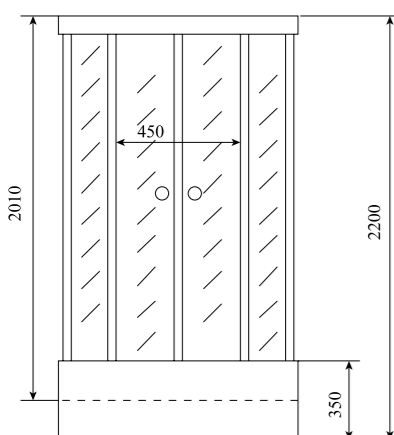

PPЦ
RMP

T-6680 Silver

T-6680 Black

Артикул / NUMBER
TE-6680 Silver / Black

ШИРИНА (см) / WIDTH (cm)
80

ГЛУБИНА (см) / DEPTH (cm)
80

ВЫСОТА (см) / HEIGHT (cm)
220

КОЛИЧЕСТВО КОРОБОК (ед) / BOXES No (units)
4

ОБЪЕМ (м³) / VOLUME (m³)
1.0

ВЕС (кг) / WEIGHT (kg)
85

ОРИЕНТАЦИЯ / ORIENTATION
универсальная

ПОЛОТНО ДВЕРИ / DOOR LEAF
прозрачное

ЦВЕТ ПРОФИЛЯ / PROFILE COLOR
Silver - матовый хром / Black - матовый черный