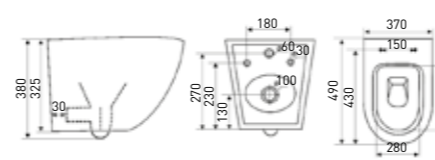

» ПРЕИМУЩЕСТВА / ADVANTAGES

- Скрытое подключение
  Hidden connection
- Антивсплеск
  Anti-splash
- Антигрязевое покрытие
  Anti-dirt coating
- Антибактериальное покрытие
  Antibacterial coating
- Микролифт
  Microlift
- Каскадный смыв
  Cascade flush