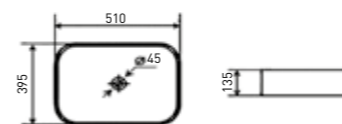

БИДЕ ПОДВЕСНОЕ
WALL-HUNG BIDET

TIMO SOLI TK-304

PPЦ / RMP

» ФУНКЦИОНАЛ / FUNCTIONS

- Подвесное биде
  Wall-hung bidet
- Встроенный перелив
  Built-in overflow
- Прямоугольная форма
  Rectangular shape

» ПРЕИМУЩЕСТВА / ADVANTAGES

- Скрытое подключение
  Hidden connection
- Антигрязевое покрытие
  Anti-dirt coating
- Антибактериальное покрытие
  Antibacterial coating

БИДЕ ПОДВЕСНОЕ
WALL-HUNG BIDET

TIMO SOLI TK-304 MB

PPЦ / RMP

» ФУНКЦИОНАЛ / FUNCTIONS

- Подвесное биде
  Wall-hung bidet
- Встроенный перелив
  Built-in overflow
- Прямоугольная форма
  Rectangular shape

» ПРЕИМУЩЕСТВА / ADVANTAGES

- Скрытое подключение
  Hidden connection
- Антигрязевое покрытие
  Anti-dirt coating
- Антибактериальное покрытие
  Antibacterial coating

РАКОВИНА НАКЛАДНАЯ
OVERHEAD SINK

TIMO SOLI TK-305

PPЦ / RMP

» ПРЕИМУЩЕСТВА / ADVANTAGES

- Антигрязевое покрытие
  Anti-dirt coating
- Антибактериальное покрытие
  Antibacterial coating

РАКОВИНА НАКЛАДНАЯ
OVERHEAD SINK

TIMO SOLI TK-305 MB

PPЦ / RMP

» ПРЕИМУЩЕСТВА / ADVANTAGES

- Антигрязевое покрытие
  Anti-dirt coating
- Антибактериальное покрытие
  Antibacterial coating