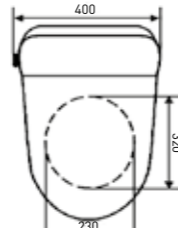

ЭЛЕКТРОННЫЙ УНИТАЗ / ELECTRONIC TOILET

TIMO TE-711

РРЦ
RMP
TE-711

ШИРИНА (см) / WIDTH (cm)

40

ГЛУБИНА (см) / DEPTH (cm)

68.5

ВЫСОТА (см) / HEIGHT (cm)

49.5

КОЛИЧЕСТВО КОРОБОК (ед) / BOXES № (units)

1

ВЕС (кг) / WEIGHT (kg)

44

» ФУНКЦИОНАЛ / FUNCTIONS

- Нижнее подключение / Lower connection
- Автоматическое поднятие сидения / Automatic seat lift
- Регулировка подогрева сидения / Seat heating adjustment
- Несколько режимов обмыва / Multiple wash modes
- Массажный режим обмыва / Massage washing mode
- Регулировка положения форсунки / Adjusting the nozzle position
- Сушка / Drying
- Регулировка температуры воды / Water temperature control
- Регулировка температуры сушки / Setting the drying temperature
- Регулировка напора воды / Water pressure adjustment
- Безбачковая система слива / Non-bowl drain system
- Дисплей / Display
- Подсветка / Lighting
- УЗО / RCD

» ПРЕИМУЩЕСТВА / ADVANTAGES

- Антивсплеск / Anti-splash
- Антигрязевое покрытие / Anti-dirt coating
- Антибактериальное покрытие / Antibacterial coating
- Микролифт / Microlift
- Каскадный смыв / Cascade flush
- Быстросъемное сидение / Quick-release seat
- Самоочистка форсунки / Nozzle self-cleaning
- Дезодорация (угольная блокировка запаха) / Deodorization (carbon-based odor blocking)