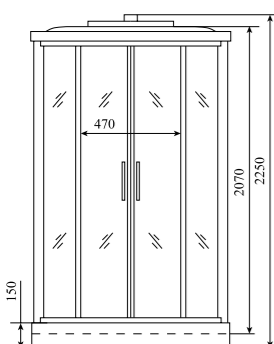

ДУШЕВАЯ КАБИНА / SHOWER CABIN

TIMO LUX
T-7709 / T-7701

РРЦ
RMP

T-7709

T-7701

Артикул / NUMBER
T-7709 / T-7701

ШИРИНА (см) / WIDTH (cm)
90 / 100

ГЛУБИНА (см) / DEPTH (cm)
90 / 100

ВЫСОТА (см) / HEIGHT (cm)
225

КОЛИЧЕСТВО КОРОБОК (ед) / BOXES No (units)
3

ОБЪЕМ (м³) / VOLUME (m³)
2.5

ВЕС (кг) / WEIGHT (kg)
110 / 115

ОРИЕНТАЦИЯ / ORIENTATION
универсальная

ПОЛОТНО ДВЕРИ / DOOR LEAF
прозрачное

ЦВЕТ ПРОФИЛЯ / PROFILE COLOR
глянцевый хром

T-7709

T-7701

» ФУНКЦИОНАЛ / FUNCTIONS

- Ручная лейка / Hand shower
- Зеркало / Mirror
- Тропический душ / Monsoon rain shower
- Сенсорный пульт управления / Touch control panel
- Точечный гидромассаж / Targeted hydro massage
- Подсветка / Illumination
- Смеситель холодная / горячая вода / Mixer cold / hot water
- Радио / Radio
- Смеситель четырехрежимный / Mixer four-mode
- Вентилятор / Fan
- Гидрозатвор с сифоном / Hydraulic lock with siphon
- Стекло 6 мм / Glass 6 mm
- Встроенное сиденье / Built-in seat
- Полочка / Ledge

» ДОПОЛНИТЕЛЬНЫЕ ОПЦИИ / ADDITIONAL OPTIONS

- Термостатический смеситель / Thermostatic mixer
- Хаммам / Hamam

РРЦ / RMP

РРЦ / RMP

» ПРЕИМУЩЕСТВА / ADVANTAGES

- Шланг силиконовый / Silicone hose
- Поддон на усиленном металлическом каркасе / Tray reinforced with metallic ribbing
- Штанга (держатель ручной лейки) регулируемая по высоте / Rod (hand shower holder) adjustable in height
- Антискользящее покрытие поддона / Anti-slip tray
- Регулируемые по высоте ножки / Adjustable legs
- Ударопрочное каленое стекло / Impact-resistant tempered glass
- Анодированные профили / Anodized profiles
- Покрытие стекла водоотталкивающее / The glass coating is water repellent
- Ручки из нержавеющей стали / Stainless steel handles
- Двойные ролики направляющиеся / Twin door rollers