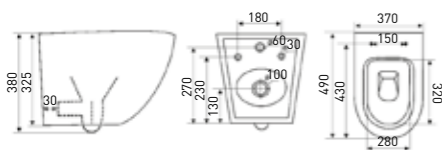

» ПРЕИМУЩЕСТВА / ADVANTAGES

- Скрытое подключение
  Hidden connection
- Антивсплеск
  Anti-splash
- Антигрязевое покрытие
  Anti-dirt coating
- Антибактериальное покрытие
  Antibacterial coating
- Микролифт
  Microlift
- Каскадный смыв
  Cascade flush