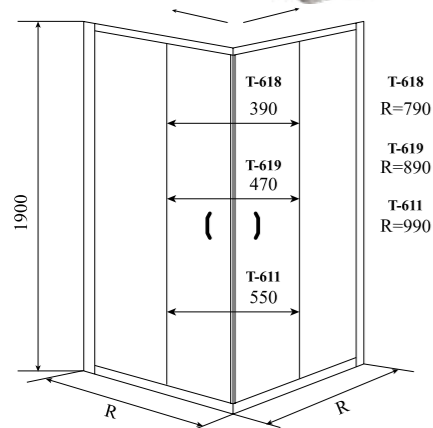

T-618
R=790
T-619
R=890
T-611
R=990

» ФУНКЦИОНАЛ / FUNCTIONS

Стекло 6 мм
Glass 6 mm

» ДОПОЛНИТЕЛЬНЫЕ ОПЦИИ / ADDITIONAL OPTIONS

Стульчик
Highchair

PPЦ / RMP

Поддон на усиленном каркасе
The pallet is strengthened frame

PPЦ / RMP

» ПРЕИМУЩЕСТВА / ADVANTAGES

Анодированные профили
Anodized profiles

Ручки из нержавеющей стали
Stainless steel handles

Двойные ролики направляющие
Twin door rollers

Ударопрочное каленое стекло
Impact-resistant tempered glass

Покрытие стекла водоотталкивающее
The glass coating is water repellent