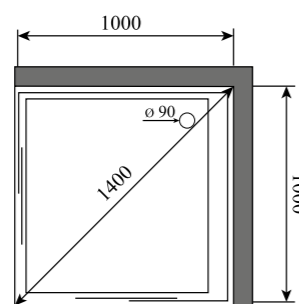

ДУШЕВАЯ КАБИНА / SHOWER CABIN

TIMO PREMIUM
NURA H-516

РРЦ
RMP

NURA H-516

Артикул / NUMBER

NURA H-516

ШИРИНА (см) / WIDTH (cm)

100

ГЛУБИНА (см) / DEPTH (cm)

100

ВЫСОТА (см) / HEIGHT (cm)

220

КОЛИЧЕСТВО КОРОБОК (ед) / BOXES No (units)

4

ОБЪЕМ (м³) / VOLUME (m³)

1.5

ВЕС (кг) / WEIGHT (kg)

150

ОРИЕНТАЦИЯ / ORIENTATION

универсальная

ПОЛОТНО ДВЕРИ / DOOR LEAF

прозрачное

ЦВЕТ ПРОФИЛЯ / PROFILE COLOR

глянцевый хром

» ФУНКЦИОНАЛ / FUNCTIONS

- Ручная лейка / Hand shower
- Тропический душ / Monsoon rain shower
- Точечный гидромассаж / Targeted hydro massage
- Смеситель холодная / горячая вода / Mixer cold / hot water
- Смеситель трехрежимный / Mixer three-mode
- Хаммам / Hamam
- Гидрозатвор с сифоном / Hydraulic lock with siphon
- Полочка / Ledge
- Сенсорный пульт управления / Touch control panel
- Подсветка / Illumination
- Радио / Radio
- Вентилятор / Fan
- Озонирование / Ozonation
- Ароматерапия / Aromatherapy
- Хромотерапия / Chromotherapy
- Стекло 8 мм / Glass 8 mm
- Сигнал SOS. Включает сигнал тревоги, отключает парогенератор, включает вытяжку, включает свет / SOS signal. Turns on the alarm, turns off the steam generator, turns on the hood, turns on the light

» ДОПОЛНИТЕЛЬНЫЕ ОПЦИИ / ADDITIONAL OPTIONS

- Стульчик / Highchair

РРЦ / RMP

» ПРЕИМУЩЕСТВА / ADVANTAGES