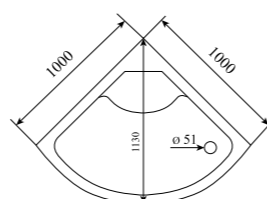

ДУШЕВАЯ КАБИНА / SHOWER CABIN

TIMO STANDART
T-1190 P / T-1100 P

РРЦ
RMP

T-1190 P

T-1100 P

Артикул / NUMBER
T-1190 P / T-1100 P

Ширина (см) / WIDTH (cm)
90 / 100

Глубина (см) / DEPTH (cm)
90 / 100

Высота (см) / HEIGHT (cm)
220

Количество коробок (ед) / BOXES No (units)
4

Объем (м³) / VOLUME (m³)
1.0 / 1.2

Вес (кг) / WEIGHT (kg)
95 / 100

Ориентация / ORIENTATION
универсальная

Полотно двери / DOOR LEAF
тонируемое

Цвет профиля / PROFILE COLOR
хром

» ФУНКЦИОНАЛ / FUNCTIONS

- Ручная лейка / Hand shower
- Тропический душ / Monsoon rain shower
- Смеситель холодная / горячая вода / Mixer cold / hot water
- Смеситель двухрежимный / Mixer two-mode
- Клик-кляк с сифоном / Click-clack with siphon
- Полочка / Ledge
- Стекло 5 мм / Glass 5 mm
- Встроенное сидение / Built-in seat

» ДОПОЛНИТЕЛЬНЫЕ ОПЦИИ / ADDITIONAL OPTIONS

- Термостатический смеситель / Thermostatic mixer
- Хаммам / Hammam

РРЦ / RMP

РРЦ / RMP

» ПРЕИМУЩЕСТВА / ADVANTAGES

- Регулируемые по высоте ножки / Adjustable legs
- Антискользящее покрытие поддона / Anti-slip tray
- Анодированные профили / Anodized profiles
- Ударопрочное каленое стекло / Impact-resistant tempered glass
- Ручки из нержавеющей стали / Stainless steel handles
- Покрытие стекла водоотталкивающее / The glass coating is water repellent
- Двойные ролики направляющиеся / Twin door rollers
- Поддон на усиленном металлическом каркасе / Tray reinforced with metallic ribbing