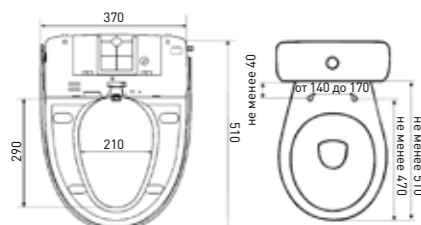

ЭЛЕКТРОННАЯ КРЫШКА-БИДЕ
ELECTRONIC LID-BIDET

TIMO TE-720

PPЦ / RMP