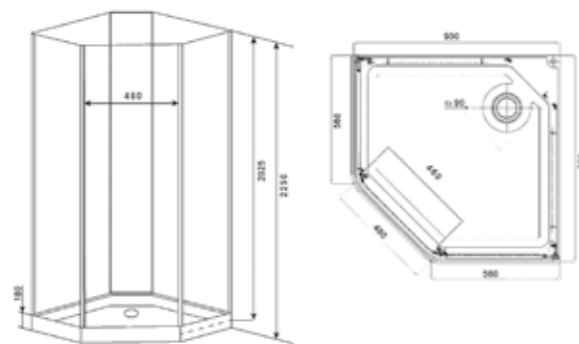

Размер указан с учётом крышки (2250мм)