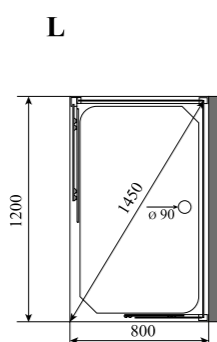

ДУШЕВАЯ КАБИНА / SHOWER CABIN

TIMO ILMA
102 L / R

PPЦ
RMP

102 L

102 R

Артикул / NUMBER

102 L / R

ШИРИНА (см) / WIDTH (cm)

120

ГЛУБИНА (см) / DEPTH (cm)

80

ВЫСОТА (см) / HEIGHT (cm)

225

КОЛИЧЕСТВО КОРОБОК (ед) / BOXES No (units)

4

ОБЪЕМ (м³) / VOLUME (m³)

1.7

ВЕС (кг) / WEIGHT (kg)

120

ОРИЕНТАЦИЯ / ORIENTATION

левая / правая

ПОЛОТНО ДВЕРИ / DOOR LEAF

прозрачное

ЦВЕТ ПРОФИЛЯ / PROFILE COLOR

глянцевый хром

» ФУНКЦИОНАЛ / FUNCTIONS

- Ручная лейка / Hand shower
- Тропический душ / Monsoon rain shower
- Термостатический смеситель / Thermostatic mixer
- Смеситель двухрежимный / Mixer two-mode
- Гидрозатвор с сифоном / Hydraulic lock with siphon
- Полочка / Ledge
- Стекло 6 мм / Glass 6 mm

» ДОПОЛНИТЕЛЬНЫЕ ОПЦИИ / ADDITIONAL OPTIONS

- Хаммам / Hammam
- Стульчик / Highchair
- Крыша ILMA / ILMA Roof

» ПРЕИМУЩЕСТВА / ADVANTAGES

- Безсиликоновая сборка / Silicon-free Assembly
- Термостатический смеситель / Thermostatic mixer
- Шланг силиконовый / Silicone hose
- Регулируемые по высоте ножки / Adjustable legs
- Аннодированные профили / Anodized profiles
- Ручки из нержавеющей стали / Stainless steel handles
- Двойные ролики направляющие / Twin door rollers
- Поддон на усиленном металлическом каркасе / Tray reinforced with metallic ribbing
- Крепление профилей замочного типа / Fastening of key type profiles
- Антискользящее покрытие поддона / Anti-slip tray
- Ударопрочное каленое стекло / Impact-resistant tempered glass
- Покрытие стекла водоотталкивающее / The glass coating is water repellent