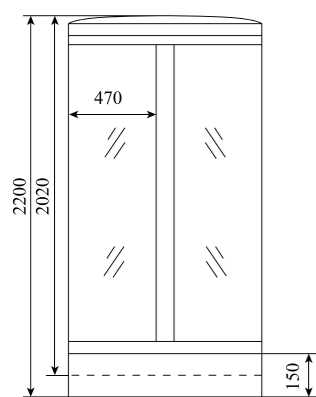

ВЕС (кг) / WEIGHT (kg)

120

ОРИЕНТАЦИЯ / ORIENTATION

универсальная

ПОЛОТНО ДВЕРИ / DOOR LEAF

прозрачное / матовое

ЦВЕТ ПРОФИЛЯ / PROFILE COLOR

глянцевый хром