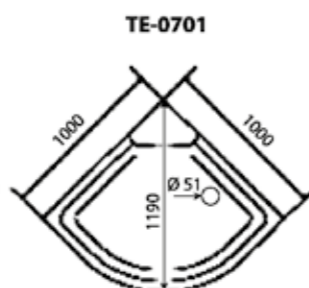

ДУШЕВАЯ КАБИНА / SHOWER CABIN

TIMO ECO
TE-0709 / 0701

РРЦ
RMP

TE-0709

TE-0701

АРТИКУЛ / NUMBER
TE-0709 / TE-0701

ШИРИНА (см) / WIDTH (cm)
90 / 100

ГЛУБИНА (см) / DEPTH (cm)
90 / 100

ВЫСОТА (см) / HEIGHT (cm)
218

КОЛИЧЕСТВО КОРОБОК (ед) / BOXES No (units)
3

ОБЪЕМ (м³) / VOLUME (m³)
0.7 / 1.0

ВЕС (кг) / WEIGHT (kg)
80 / 90

ОРИЕНТАЦИЯ / ORIENTATION
универсальная

ПОЛОТНО ДВЕРИ / DOOR LEAF
матовое, рифленное

ЦВЕТ ПРОФИЛЯ / PROFILE COLOR
белый

>> ФУНКЦИОНАЛ / FUNCTIONS

Ручная лейка Hand shower	Полочка Ledge
Тропический душ Monsoon rain shower	Зеркало Mirror
Точечный гидромассаж Targeted hydro massage	Сенсорный пульт управления Touch panel
Смеситель холодная / горячая вода Mixer cold / hot water	Подсветка Illumination
Смеситель четырехрежимный Mixer four-mode	Радио FM
Гидрозатвор с сифоном Hydraulic lock with siphon	Вентилятор Fan
	Стекло 4 мм Glass 4 mm

>> ДОПОЛНИТЕЛЬНЫЕ ОПЦИИ / ADDITIONAL OPTIONS

Термостатический смеситель Thermostatic mixer	Хаммам Hamam

РРЦ / RMP

РРЦ / RMP

Стульчик Highchair

РРЦ / RMP

>> ПРЕИМУЩЕСТВА / ADVANTAGES

Безсиликоновая сборка Silicon-free Assembly	Антискользящее покрытие поддона Anti-slip tray
Штанга (держатель ручной лейки) регулируемая по высоте Rod (hand shower holder) adjustable in height	Ударопрочное каленое стекло Impact-resistant tempered glass
Регулируемые по высоте ножки Adjustable legs	Покрытие стекла водоотталкивающее The glass coating is water repellent
Поддон на усиленном металлическом каркасе Tray reinforced with metallic ribbing