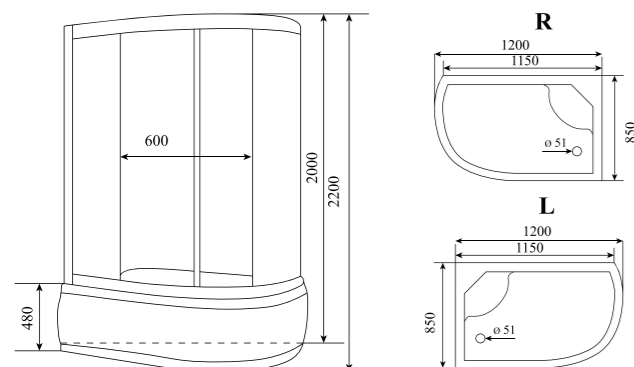

ДУШЕВАЯ КАБИНА / SHOWER CABIN

TIMO COMFORT T-8820
Clean Glass / Fabric Glass L / R P

PPЦ
RMP

T-8820 L P
Clean Glass / Fabric Glass

T-8820 R P
Clean Glass / Fabric Glass

Артикул / NUMBER
T-8820 / T-8820 Clean Glass / Fabric Glass L / R P

ШИРИНА (см) / WIDTH (cm)
120

ГЛУБИНА (см) / DEPTH (cm)
85

ВЫСОТА (см) / HEIGHT (cm)
220

КОЛИЧЕСТВО КОРОБОК (ед) / BOXES No (units)
4

ОБЪЕМ (м³) / VOLUME (m³)
1.3

ВЕС (кг) / WEIGHT (kg)
115

ОРИЕНТАЦИЯ / ORIENTATION
левая / правая

ПОЛОТНО ДВЕРИ / DOOR LEAF
прозрачное / матовое

ЦВЕТ ПРОФИЛЯ / PROFILE COLOR
гляnceвый хром

» ФУНКЦИОНАЛ / FUNCTIONS

- Ручная лейка / Hand shower
- Тропический душ / Monsoon rain shower
- Термостатический смеситель / Thermostatic mixer
- Смеситель двухрежимный / Mixer two-mode
- Клик-кляк с сифоном / Click-clack with siphon
- Полочка / Ledge
- Зеркало / Mirror
- Стекло 5 мм / Glass 5 mm
- Встроенное сиденье / Built-in seat

» ДОПОЛНИТЕЛЬНЫЕ ОПЦИИ / ADDITIONAL OPTIONS

- Хаммам / Hammam

PPЦ / RMP

» ПРЕИМУЩЕСТВА / ADVANTAGES

- Термостатический смеситель / Thermostatic mixer
- Шланг силиконовый / Silicone hose
- Штанга (держатель ручной лейки) регулируемая по высоте / Rod (hand shower holder) adjustable in height
- Регулируемые по высоте ножки / Adjustable legs
- Анодированные профили / Anodized profiles
- Ручки из нержавеющей стали / Stainless steel handles
- Двойные ролики направляющиеся / Twin door rollers
- Поддон на усиленном металлическом каркасе / Tray reinforced with metallic ribbing
- Антискользящее покрытие поддона / Anti-slip tray
- Ударопрочное каленое стекло / Impact-resistant tempered glass
- Покрытие стекла водоотталкивающее / The glass coating is water repellent