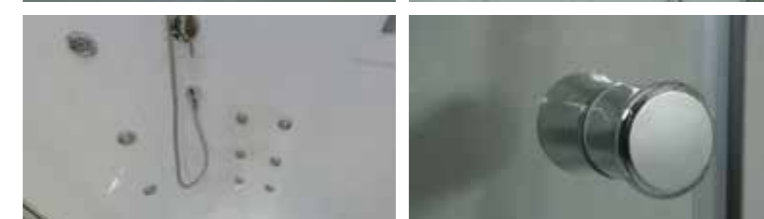

» ДОПОЛНИТЕЛЬНЫЕ ОПЦИИ / ADDITIONAL OPTIONS

- Термостатический смеситель / Thermostatic mixer
- Хаммам / Hamam

PPЦ / RMP

PPЦ / RMP

» ПРЕИМУЩЕСТВА / ADVANTAGES

- Шланг силиконовый / Silicone hose
- Штанга (держатель ручной лейки) регулируемая по высоте / Rod (hand shower holder) adjustable in height
- Регулируемые по высоте ножки / Adjustable legs
- Аннодированные профили / Anodized profiles
- Ручки из нержавеющей стали / Stainless steel handles
- Двойные ролики направляющие / Twin door rollers
- Поддон на усиленном металлическом каркасе / Tray reinforced with metallic ribbing
- Антискользящее покрытие поддона / Anti-slip tray
- Ударопрочное каленое стекло / Impact-resistant tempered glass
- Покрытие стекла водоотталкивающее / The glass coating is water repellent