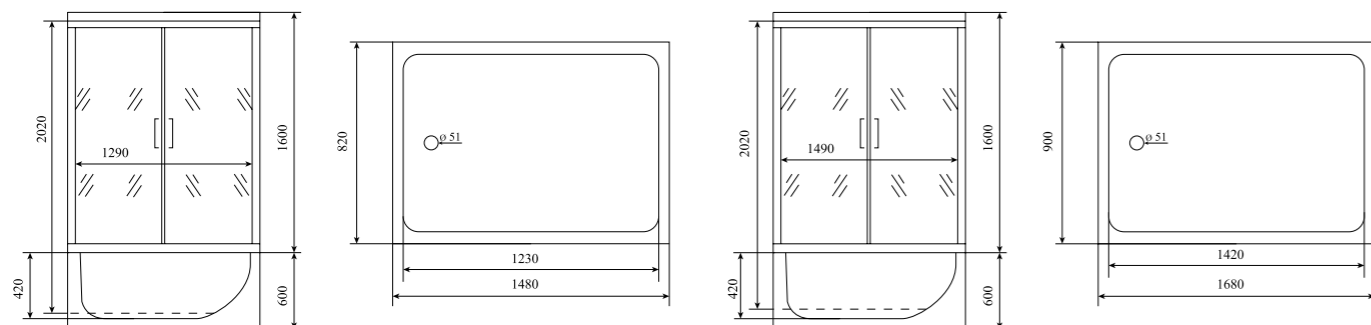

TL-1505

TL-1506