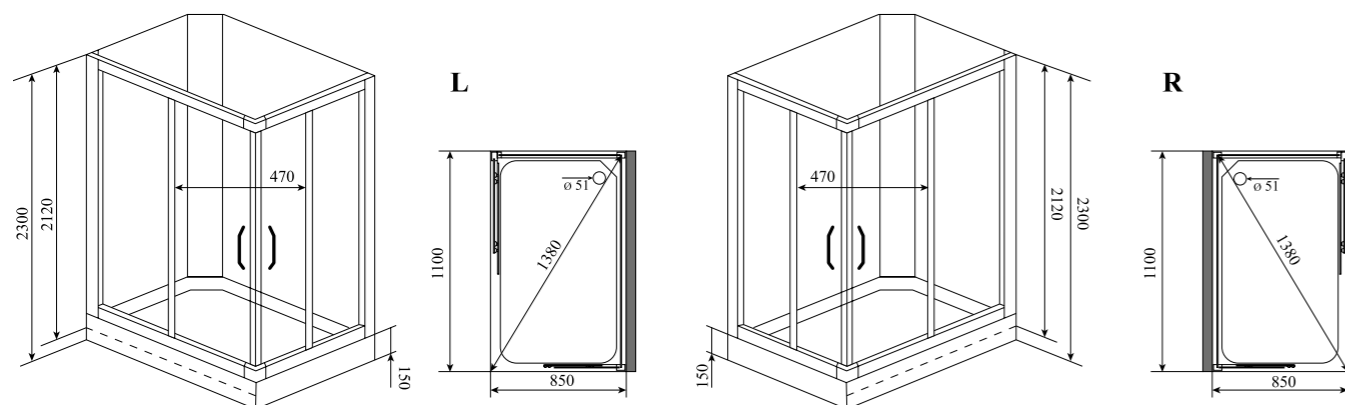

PPЦ
RMP

TL-1504 L

TL-1504 R

Артикул / NUMBER
TL-1504 L / R

ШИРИНА (см) / WIDTH (cm)
110

ГЛУБИНА (см) / DEPTH (cm)
885

ВЫСОТА (см) / HEIGHT (cm)
230

КОЛИЧЕСТВО КОРОБОК (ед) / BOXES No (units)
4

ОБЪЕМ (м³) / VOLUME (m³)
1.5

ВЕС (кг) / WEIGHT (kg)
150

ОРИЕНТАЦИЯ / ORIENTATION
левая / правая

ПОЛОТНО ДВЕРИ / DOOR LEAF
прозрачное

ЦВЕТ ПРОФИЛЯ / PROFILE COLOR
матовый хром