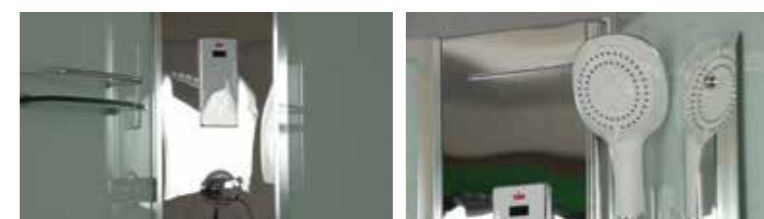

» ДОПОЛНИТЕЛЬНЫЕ ОПЦИИ / ADDITIONAL OPTIONS

- Хаммам / Hammam

PPЦ / RMP

» ПРЕИМУЩЕСТВА / ADVANTAGES

- Термостатический смеситель / Thermostatic mixer
- Двойные ролики направляющиеся / Twin door rollers
- Шланг силиконовый / Silicone hose
- Поддон на усиленном металлическом каркасе / Tray reinforced with metallic ribbing
- Штанга (держатель ручной лейки) регулируемая по высоте / Rod (hand shower holder) adjustable in height
- Антискользящее покрытие поддона / Anti-slip tray
- Регулируемые по высоте ножки / Adjustable legs
- Ударопрочное каленое стекло / Impact-resistant tempered glass
- Анодированные профили / Anodized profiles
- Покрытие стекла водоотталкивающее / The glass coating is water repellent
- Ручки из нержавеющей стали / Stainless steel handles