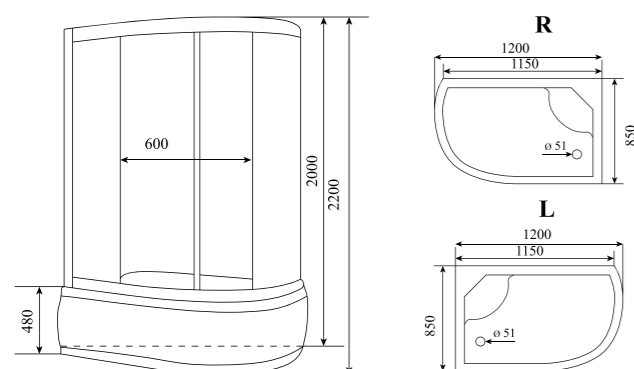

ДУШЕВАЯ КАБИНА / SHOWER CABIN

TIMO STANDART
T-6620 L / R Silver / Black

РРЦ
RMP

T-6620 L Silver

T-6620 R Silver

T-6620 L Black

T-6620 R Black

Артикул / NUMBER
T-6620 L / R Silver / Black

ШИРИНА (см) / WIDTH (cm)
120

ГЛУБИНА (см) / DEPTH (cm)
85

ВЫСОТА (см) / HEIGHT (cm)
220

КОЛИЧЕСТВО КОРОБОК (ед) / BOXES No (units)
4

ОБЪЕМ (м³) / VOLUME (m³)
1.3

ВЕС (кг) / WEIGHT (kg)
115

ОРИЕНТАЦИЯ / ORIENTATION
левая / правая

ПОЛОТНО ДВЕРИ / DOOR LEAF
прозрачное

ЦВЕТ ПРОФИЛЯ / PROFILE COLOR
Silver - матовый хром / Black - матовый черный

» ФУНКЦИОНАЛ / FUNCTIONS

- Ручная лейка / Hand shower
- Тропический душ / Monsoon rain shower
- Смеситель холодная / горячая вода / Mixer cold / hot water
- Смеситель двухрежимный / Mixer two-mode
- Клик-клак с сифоном / Click-clack with siphon
- Полочка / Ledge
- Зеркало / Mirror
- Подсветка / Illumination
- Стекло 5 мм / Glass 5 mm
- Встроенное сидение / Built-in seat

» ДОПОЛНИТЕЛЬНЫЕ ОПЦИИ / ADDITIONAL OPTIONS

- Термостатический смеситель / Thermostatic mixer
- Хаммам / Hammam

РРЦ / RMP

РРЦ / RMP

» ПРЕИМУЩЕСТВА / ADVANTAGES

- Штанга (держатель ручной лейки) регулируемая по высоте / Rod (hand shower holder) adjustable in height
- Регулируемые по высоте ножки / Adjustable legs
- Анодированные профили / Anodized profiles
- Ручки из нержавеющей стали / Stainless steel handles
- Двойные ролики направляющиеся / Twin door rollers
- Поддон на усиленном металлическом каркасе / Tray reinforced with metallic ribbing
- Антискользящее покрытие поддона / Anti-slip tray
- Ударопрочное каленое стекло / Impact-resistant tempered glass
- Покрытие стекла водоотталкивающее / The glass coating is water repellent

T-6620