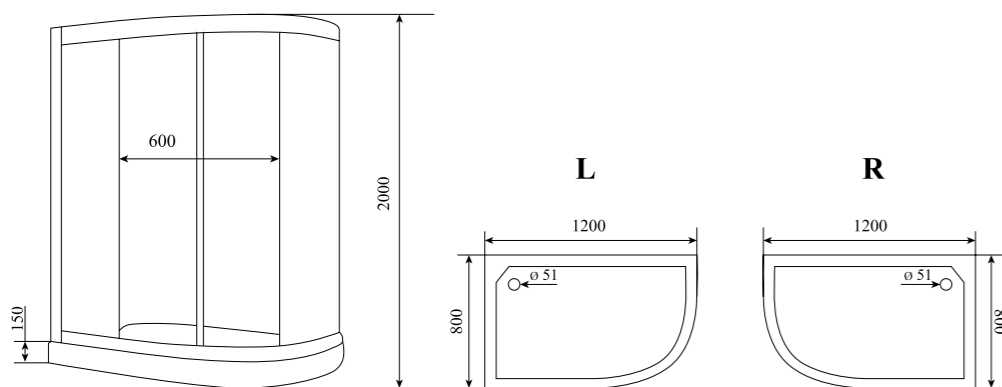

PPЦ
RMP

BY-549 L

BY-549 R

Артикул / NUMBER
BY-549 L / BY-549 R

Ширина (см) / WIDTH (cm)
120

Глубина (см) / DEPTH (cm)
80

Высота (см) / HEIGHT (cm)
185

Количество коробок (ед.) / BOXES No (units)
2

Объем (м³) / VOLUME (m³)
0.8

Вес (кг) / WEIGHT (kg)
60

Ориентация / ORIENTATION
левая / правая

Полотно двери / DOOR LEAF
прозрачное

Цвет профиля / PROFILE COLOR
глянцевый хром