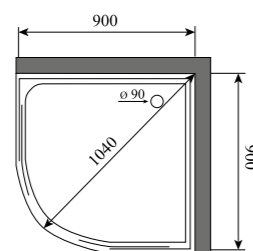

ILMA BLACK 909