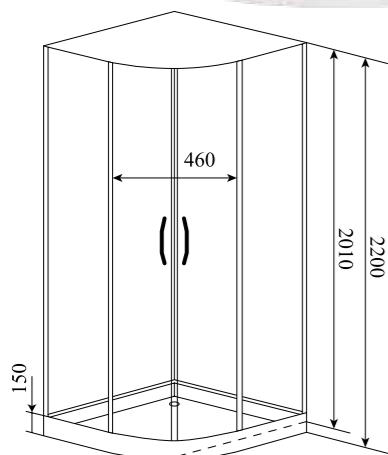

КОЛИЧЕСТВО КОРОБОК (ед) / BOXES No (units)
4

ОБЪЕМ (м³) / VOLUME (m³)
1.5

ВЕС (кг) / WEIGHT (kg)
150

ОРИЕНТАЦИЯ / ORIENTATION
универсальная

ПОЛОТНО ДВЕРИ / DOOR LEAF
прозрачное

ЦВЕТ ПРОФИЛЯ / PROFILE COLOR
глянцевый хром