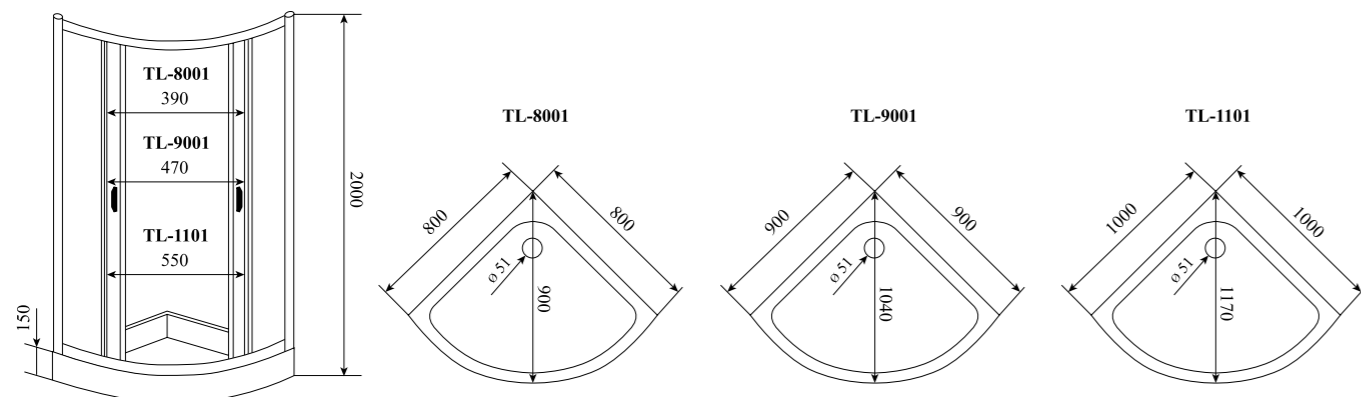

PPЦ
RMP

TL-8001
Romb Glass / Fabric Glass

TL-9001
Romb Glass / Fabric Glass

TL-1101
Romb Glass / Fabric Glass

Артикул / NUMBER
TL-8001 / TL-9001 / TL-1101

ШИРИНА (см) / WIDTH (cm)
80 / 90 / 100

ГЛУБИНА (см) / DEPTH (cm)
80 / 90 / 100

ВЫСОТА (см) / HEIGHT (cm)
200

КОЛИЧЕСТВО КОРОБОК (ед.) / BOXES № (units)
2

ОБЪЕМ (м³) / VOLUME (m³)
0.7 / 0.8 / 0.8

ВЕС (кг) / WEIGHT (kg)
50 / 55 / 60

ОРИЕНТАЦИЯ / ORIENTATION
универсальная

ПОЛОТНО ДВЕРИ / DOOR LEAF
прозрачное с рисунком / матовое

ЦВЕТ ПРОФИЛЯ / PROFILE COLOR
гляцевый хром