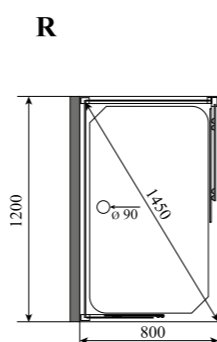

ДУШЕВАЯ КАБИНА / SHOWER CABIN

TIMO ILMA
102 L / R

PPЦ
RMP

102 L

102 R

Артикул / NUMBER

102 L / R

ШИРИНА (см) / WIDTH (cm)

120

ГЛУБИНА (см) / DEPTH (cm)

80

ВЫСОТА (см) / HEIGHT (cm)

225

КОЛИЧЕСТВО КОРОБОК (ед) / BOXES No (units)

4

ОБЪЕМ (м³) / VOLUME (m³)

1.7

ВЕС (кг) / WEIGHT (kg)

120

ОРИЕНТАЦИЯ / ORIENTATION

левая / правая

ПОЛОТНО ДВЕРИ / DOOR LEAF

прозрачное

ЦВЕТ ПРОФИЛЯ / PROFILE COLOR

глянцевый хром

» ФУНКЦИОНАЛ / FUNCTIONS

- Ручная лейка / Hand shower
- Тропический душ / Monsoon rain shower
- Термостатический смеситель / Thermostatic mixer
- Смеситель двухрежимный / Mixer two-mode
- Гидрозатвор с сифоном / Hydraulic lock with siphon
- Полочка / Ledge
- Стекло 6 мм / Glass 6 mm

» ДОПОЛНИТЕЛЬНЫЕ ОПЦИИ / ADDITIONAL OPTIONS

- Хаммам / Hammam
- Стульчик / Highchair
- Крыша ILMA / ILMA Roof

» ПРЕИМУЩЕСТВА / ADVANTAGES

- Безсиликоновая сборка / Silicon-free Assembly
- Термостатический смеситель / Thermostatic mixer
- Шланг силиконовый / Silicone hose
- Регулируемые по высоте ножки / Adjustable legs
- Аннодированные профили / Anodized profiles
- Ручки из нержавеющей стали / Stainless steel handles
- Двойные ролики направляющие / Twin door rollers
- Поддон на усиленном металлическом каркасе / Tray reinforced with metallic ribbing
- Крепление профилей замочного типа / Fastening of key type profiles
- Антискользящее покрытие поддона / Anti-slip tray
- Ударопрочное каленое стекло / Impact-resistant tempered glass
- Покрытие стекла водоотталкивающее / The glass coating is water repellent