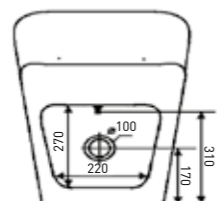

ЭЛЕКТРОННЫЙ УНИТАЗ / ELECTRONIC TOILET

TIMO TE-731

РРЦ
RMP
TE-731

ШИРИНА (см) / WIDTH (cm)

40

ГЛУБИНА (см) / DEPTH (cm)

68

ВЫСОТА (см) / HEIGHT (cm)

56

КОЛИЧЕСТВО КОРОБОК (ед) / BOXES № (units)

1

ВЕС (кг) / WEIGHT (kg)

42

» ФУНКЦИОНАЛ / FUNCTIONS

- Нижнее подключение / Lower connection
- Автоматическая система смыва / Automatic flush system
- Регулировка подогрева сидения / Seat heating adjustment
- Несколько режимов обмыва / Multiple wash modes
- Массажный режим обмыва / Massage washing mode
- Регулировка положения форсунки / Adjusting the nozzle position
- SPA режим / SPA mode
- Сушка / Drying
- Регулировка температуры воды / Water temperature control
- Регулировка температуры сушки / Setting the drying temperature
- Регулировка напора воды / Water pressure adjustment
- Безбачковая система слива / Non-bowl drain system
- Дисплей / Display
- Подсветка / Lighting
- УЗО RCD

» ПРЕИМУЩЕСТВА / ADVANTAGES

- Антивсплеск / Anti-splash
- Антигрязевое покрытие / Anti-dirt coating
- Антибактериальное покрытие / Antibacterial coating
- Микролифт / Microlift
- Каскадный смыв / Cascade flush
- Быстросъемное сидение / Quick-release seat
- Самоочистка форсунки / Nozzle self-cleaning
- Дезодорация (угольная блокировка запаха) / Deodorization (carbon-based odor blocking)