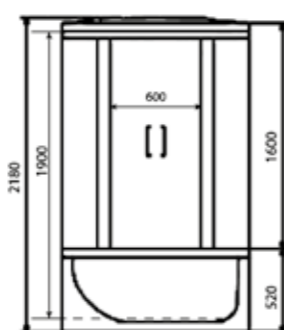

ДУШЕВАЯ КАБИНА / SHOWER CABIN

TIMO ECO
TE-0750 / TE-0770

РРЦ
RMP

TE-0750

TE-0770

Артикул / NUMBER
TE-0750 / TE-0770

ШИРИНА (см) / WIDTH (cm)
148 / 168

ГЛУБИНА (см) / DEPTH (cm)
80

ВЫСОТА (см) / HEIGHT (cm)
218

КОЛИЧЕСТВО КОРОБОК (ед) / BOXES No (units)
4

ОБЪЕМ (м³) / VOLUME (m³)
2.0

ВЕС (кг) / WEIGHT (kg)
125 / 130

ОРИЕНТАЦИЯ / ORIENTATION
универсальная

ПОЛОТНО ДВЕРИ / DOOR LEAF
матовое, рифленное

ЦВЕТ ПРОФИЛЯ / PROFILE COLOR
белый

TE-0770

» ФУНКЦИОНАЛ / FUNCTIONS

- Ручная лейка / Hand shower
- Тропический душ / Monsoon rain shower
- Точечный гидромассаж / Targeted hydro massage
- Налив воды в ванну / Pouring water into the bath
- Смеситель холодная / горячая вода / Mixer cold / hot water
- Смеситель четырехрежимный / Mixer four-mode
- Клик-клак с сифоном / Click-clack with siphon
- Полочка / Ledge
- Зеркало / Mirror
- Сенсорный пульт управления / Touch panel
- Подсветка / Illumination
- Радио FM
- Вентилятор / Fan
- Стекло 4 мм / Glass 4 mm
- Слив-перелив / Drain-overflow

» ДОПОЛНИТЕЛЬНЫЕ ОПЦИИ / ADDITIONAL OPTIONS

- Термостатический смеситель / Thermostatic mixer
- Хаммам / Hamam

РРЦ / RMP

РРЦ / RMP

- Гидромассаж в ванне 6 джет / Hydromassage in the bath 6 jet

- Аэромассаж в ванне 8 джет / Hydromassage in the bath 8 jet

РРЦ / RMP

РРЦ / RMP

- Гидромассаж спины в ванне / Hydro massage for back in bath

- Хромотерапия в ванне / Chromotherapy in the bath

РРЦ / RMP

РРЦ / RMP

» ПРЕИМУЩЕСТВА / ADVANTAGES

- Регулируемые по высоте ножки / Adjustable legs
- Покрытие стекла водоотталкивающее / The glass coating is water repellent
- Поддон на усиленном металлическом каркасе / Tray reinforced with metallic ribbing
- Антискользящее покрытие поддона / Anti-slip tray
- Ударопрочное каленое стекло / Impact-resistant tempered glass
- Установка бокса в ограниченном пространстве / Installing the box in a limited space