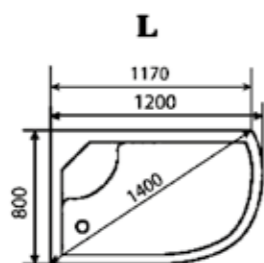

» ПРЕИМУЩЕСТВА / ADVANTAGES

- Безсиликоновая сборка / Silicon-free Assembly
- Антискользящее покрытие поддона / Anti-slip tray
- Штанга (держатель ручной лейки) регулируемая по высоте / Rod (hand shower holder) adjustable in height
- Ударопрочное каленое стекло / Impact-resistant tempered glass
- Регулируемые по высоте ножки / Adjustable legs
- Покрытие стекла водоотталкивающее / The glass coating is water repellent
- Поддон на усиленном металлическом каркасе / Tray reinforced with metallic ribbing