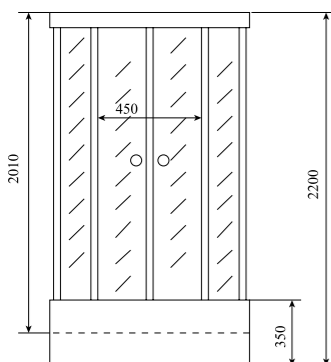

ВЕС (кг) / WEIGHT (kg)

85

ОРИЕНТАЦИЯ / ORIENTATION

универсальная

ПОЛОТНО ДВЕРИ / DOOR LEAF

прозрачное / матовое

ЦВЕТ ПРОФИЛЯ / PROFILE COLOR

глянцевый хром