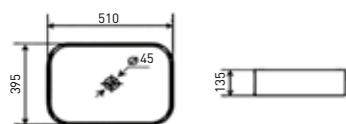

РАКОВИНА НАКЛАДНАЯ
OVERHEAD SINK

TIMO SOLI TK-305 MW

PPЦ / RMP

» ФУНКЦИОНАЛ / FUNCTIONS

- Антигрязевое покрытие
  Anti-dirt coating
- Антибактериальное покрытие
  Antibacterial coating

» ПРЕИМУЩЕСТВА / ADVANTAGES