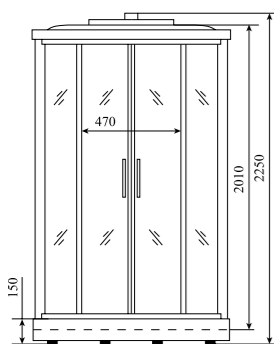

ДУШЕВАЯ КАБИНА / SHOWER CABIN

TIMO STANDART
T-1109 / T-1101

РРЦ
RMP

T-1109

T-1101

Артикул / NUMBER
T-1109 / T-1101

Ширина (см) / WIDTH (cm)
90 / 100

Глубина (см) / DEPTH (cm)
90 / 100

Высота (см) / HEIGHT (cm)
225

Количество коробок (ед) / BOXES No (units)
4

Объем (м³) / VOLUME (m³)
1.1 / 1.2

Вес (кг) / WEIGHT (kg)
110 / 115

Ориентация / ORIENTATION
универсальная

Полотно двери / DOOR LEAF
тонирующее

Цвет профиля / PROFILE COLOR
хром

T-1109

T-1101

» ФУНКЦИОНАЛ / FUNCTIONS

- Ручная лейка / Hand shower
- Тропический душ / Monsoon rain shower
- Точечный гидромассаж / Targeted hydro massage
- Гидромассаж ног / Foot hydro massage
- Смеситель холодная / горячая вода / Mixer cold / hot water
- Смеситель четырехрежимный / Mixer four-mode
- Гидрозатвор с сифоном / Hydraulic lock with siphon
- Полочка / Ledge
- Сенсорный пульт управления / Touch panel
- Подсветка / Illumination
- Радио FM
- Вентилятор / Fan
- Стекло 5 мм / Glass 5 mm
- Встроенное сиденье с ограничением до 50 кг / Built-in seat with restriction up to 50 kg

» ДОПОЛНИТЕЛЬНЫЕ ОПЦИИ / ADDITIONAL OPTIONS

- Термостатический смеситель / Thermostatic mixer
- Хаммам / Hamam

РРЦ / RMP

РРЦ / RMP

» ПРЕИМУЩЕСТВА / ADVANTAGES

- Регулируемые по высоте ножки / Adjustable legs
- Антискользящее покрытие поддона / Anti-slip tray
- Анодированные профили / Anodized profiles
- Ударопрочное каленое стекло / Impact-resistant tempered glass
- Ручки из нержавеющей стали / Stainless steel handles
- Покрытие стекла водоотталкивающее / The glass coating is water repellent
- Двойные ролики направляющие / Twin door rollers
- Поддон на усиленном металлическом каркасе / Tray reinforced with metallic ribbing