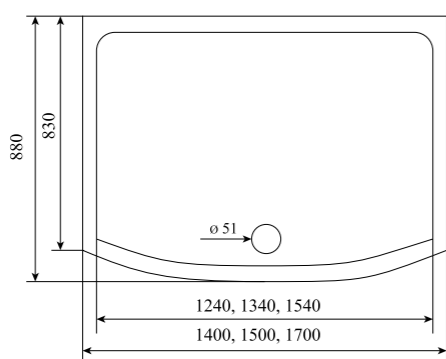

ВЫСОТА (см) / HEIGHT (cm)
220

КОЛИЧЕСТВО КОРОБОК (ед.) / BOXES No (units)
3

ОБЪЕМ (м³) / VOLUME (m³)
1.0

ВЕС (кг) / WEIGHT (kg)
95

ОРИЕНТАЦИЯ / ORIENTATION
универсальная

ПОЛОТНО ДВЕРИ / DOOR LEAF
матовое

ЦВЕТ ПРОФИЛЯ / PROFILE COLOR
матовый хром