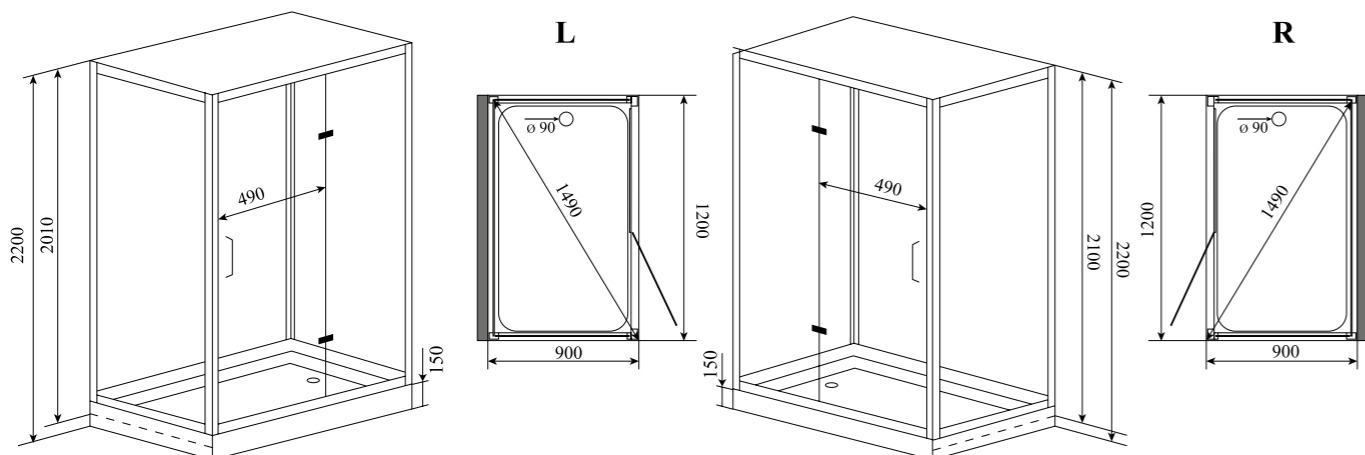

PPЦ
RMP

PURO H-511 L

PURO H-511 R

Артикул / NUMBER
PURO H-511 L / R

ШИРИНА (см) / WIDTH (cm)
120

ГЛУБИНА (см) / DEPTH (cm)
90

ВЫСОТА (см) / HEIGHT (cm)
220

КОЛИЧЕСТВО КОРОБОК (ед) / BOXES No (units)
5

ОБЪЕМ (м³) / VOLUME (m³)
1.7

ВЕС (кг) / WEIGHT (kg)
150

ОРИЕНТАЦИЯ / ORIENTATION
левая / правая

ПОЛОТНО ДВЕРИ / DOOR LEAF
прозрачное

ЦВЕТ ПРОФИЛЯ / PROFILE COLOR
глянцевый хром