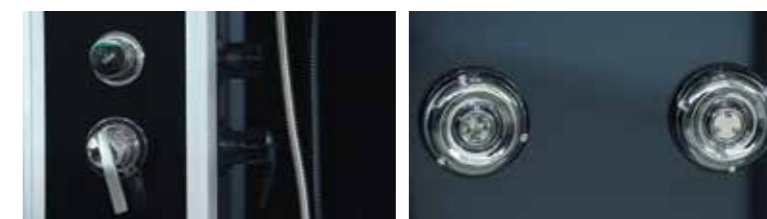

ДУШЕВАЯ КАБИНА / SHOWER CABIN

TIMO STANDART
T-1190 P / T-1100 P

РРЦ
RMP

T-1190 P

T-1100 P

Артикул / NUMBER
T-1190 P / T-1100 P

Ширина (см) / WIDTH (cm)
90 / 100

Глубина (см) / DEPTH (cm)
90 / 100