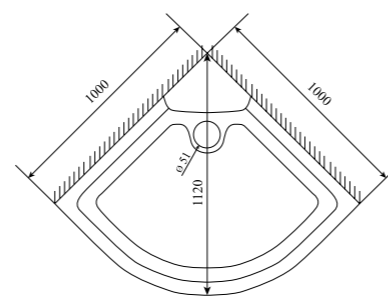

ДУШЕВАЯ КАБИНА / SHOWER CABIN

TIMO COMFORT T-8809 / T-8801
Clean Glass / Fabric Glass

PPЦ
RMP

T-8809
Clean Glass / Fabric Glass

T-8801
Clean Glass / Fabric Glass

Артикул / NUMBER
T-8809 / T-8801 Clean Glass / Fabric Glass

ШИРИНА (см) / WIDTH (cm)
90 / 100

ГЛУБИНА (см) / DEPTH (cm)
90 / 100

ВЫСОТА (см) / HEIGHT (cm)
220

КОЛИЧЕСТВО КОРОБОК (ед) / BOXES No (units)
4

ОБЪЕМ (м³) / VOLUME (m³)
1.1 / 1.2

ВЕС (кг) / WEIGHT (kg)
110 / 115

ОРИЕНТАЦИЯ / ORIENTATION
универсальная

ПОЛОТНО ДВЕРИ / DOOR LEAF
прозрачное / матовое

ЦВЕТ ПРОФИЛЯ / PROFILE COLOR
глянцевый хром

T-8801

» ФУНКЦИОНАЛ / FUNCTIONS

- Ручная лейка / Hand shower
- Тропический душ / Monsoon rain shower
- Каскадный душ / Cascade shower
- Точечный гидромассаж / Targeted hydro massage
- Термостатический смеситель / Thermostatic mixer
- Смеситель четырехрежимный / Mixer four-mode
- Гидрозатвор с сифоном / Hydraulic lock with siphon
- Полочка / Ledge
- Зеркало / Mirror
- Сенсорный пульт управления / Touch control panel
- Подсветка / Illumination
- Радио / Radio
- Вентилятор / Fan
- Стекло 5 мм / Glass 5 mm

» ДОПОЛНИТЕЛЬНЫЕ ОПЦИИ / ADDITIONAL OPTIONS

- Хаммам / Hammam
- Стульчик / Highchair

PPЦ / RMP

PPЦ / RMP

» ПРЕИМУЩЕСТВА / ADVANTAGES