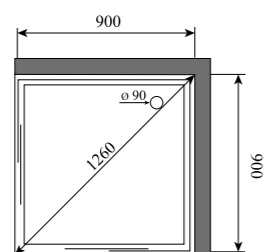

ДУШЕВАЯ КАБИНА / SHOWER CABIN

TIMO ILMA
109/101

РРЦ
RMP

109

101

Артикул / NUMBER

109 / 101

ШИРИНА (см) / WIDTH (cm)

90 / 100

ГЛУБИНА (см) / DEPTH (cm)

90 / 100

ВЫСОТА (см) / HEIGHT (cm)

225

КОЛИЧЕСТВО КОРОБОК (ед) / BOXES No (units)

4

ОБЪЕМ (м³) / VOLUME (m³)

1.5

ВЕС (кг) / WEIGHT (kg)

100 / 110

ОРИЕНТАЦИЯ / ORIENTATION

универсальная

ПОЛОТНО ДВЕРИ / DOOR LEAF

прозрачное

ЦВЕТ ПРОФИЛЯ / PROFILE COLOR

гляцевый хром

» ФУНКЦИОНАЛ / FUNCTIONS

- Ручная лейка / Hand shower
- Тропический душ / Monsoon rain shower
- Термостатический смеситель / Thermostatic mixer
- Смеситель двухрежимный / Mixer two-mode
- Гидрозатвор с сифоном / Hydraulic lock with siphon
- Полочка / Ledge
- Стекло 6 мм / Glass 6 mm

» ДОПОЛНИТЕЛЬНЫЕ ОПЦИИ / ADDITIONAL OPTIONS

- Хаммам / Hammam
- Крыша ILMA / ILMA Roof
- Стульчик / Highchair

» ПРЕИМУЩЕСТВА / ADVANTAGES

- Безсиликоновая сборка / Silicon-free Assembly
- Термостатический смеситель / Thermostatic mixer
- Шланг силиконовый / Silicone hose
- Регулируемые по высоте ножки / Adjustable legs
- Анодированные профили / Anodized profiles
- Ручки из нержавеющей стали / Stainless steel handles
- Двойные ролики направляющиеся / Twin door rollers
- Поддон на усиленном металлическом каркасе / Tray reinforced with metallic ribbing
- Крепление профилей замочного типа / Fastening of key type profiles
- Антискользящее покрытие поддона / Anti-slip tray
- Ударопрочное каленое стекло / Impact-resistant tempered glass
- Покрытие стекла водоотталкивающее / The glass coating is water repellent

ILMA-109