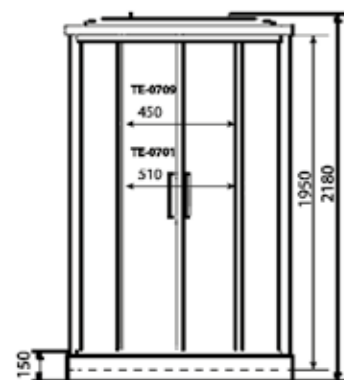

ДУШЕВАЯ КАБИНА / SHOWER CABIN

TIMO ECO
TE-0709 / 0701

РРЦ
RMP

TE-0709

TE-0701

АРТИКУЛ / NUMBER
TE-0709 / TE-0701

ШИРИНА (см) / WIDTH (cm)
90 / 100

ГЛУБИНА (см) / DEPTH (cm)
90 / 100

ВЫСОТА (см) / HEIGHT (cm)
218

КОЛИЧЕСТВО КОРОБОК (ед) / BOXES No (units)
3

ОБЪЕМ (м³) / VOLUME (m³)
0.7 / 1.0

ВЕС (кг) / WEIGHT (kg)
80 / 90

ОРИЕНТАЦИЯ / ORIENTATION
универсальная

ПОЛОТНО ДВЕРИ / DOOR LEAF
матовое, рифленное

ЦВЕТ ПРОФИЛЯ / PROFILE COLOR
белый

>> ФУНКЦИОНАЛ / FUNCTIONS

Ручная лейка Hand shower	Полочка Ledge
Тропический душ Monsoon rain shower	Зеркало Mirror
Точечный гидромассаж Targeted hydro massage	Сенсорный пульт управления Touch panel
Смеситель холодная / горячая вода Mixer cold / hot water	Подсветка Illumination
Смеситель четырехрежимный Mixer four-mode	Радио FM
Гидрозатвор с сифоном Hydraulic lock with siphon	Вентилятор Fan
	Стекло 4 мм Glass 4 mm

>> ДОПОЛНИТЕЛЬНЫЕ ОПЦИИ / ADDITIONAL OPTIONS

Термостатический смеситель Thermostatic mixer	Хаммам Hamam

РРЦ / RMP

РРЦ / RMP

Стульчик Highchair

РРЦ / RMP

>> ПРЕИМУЩЕСТВА / ADVANTAGES

Безсиликоновая сборка Silicon-free Assembly	Антискользящее покрытие поддона Anti-slip tray
Штанга (держатель ручной лейки) регулируемая по высоте Rod (hand shower holder) adjustable in height	Ударопрочное каленое стекло Impact-resistant tempered glass
Регулируемые по высоте ножки Adjustable legs	Покрытие стекла водоотталкивающее The glass coating is water repellent
Поддон на усиленном металлическом каркасе Tray reinforced with metallic ribbing