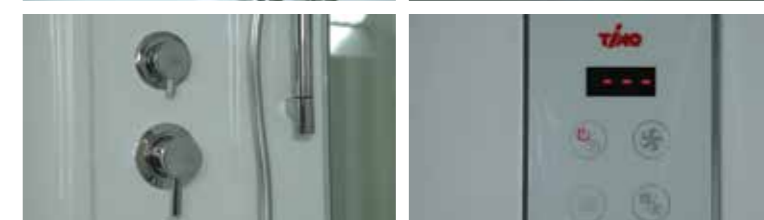

» ДОПОЛНИТЕЛЬНЫЕ ОПЦИИ / ADDITIONAL OPTIONS

- Термостатический смеситель / Thermostatic mixer
- Хаммам / Hamam

PPЦ / RMP

PPЦ / RMP

» ПРЕИМУЩЕСТВА / ADVANTAGES

- Шланг силиконовый / Silicone hose
- Поддон на усиленном металлическом каркасе / Tray reinforced with metallic ribbing
- Штанга (держатель ручной лейки) регулируемая по высоте / Rod (hand shower holder) adjustable in height
- Антискользящее покрытие поддона / Anti-slip tray
- Регулируемые по высоте ножки / Adjustable legs
- Ударопрочное каленое стекло / Impact-resistant tempered glass
- Анодированные профили / Anodized profiles
- Покрытие стекла водоотталкивающее / The glass coating is water repellent
- Ручки из нержавеющей стали / Stainless steel handles
- Двойные ролики направляющие / Twin door rollers