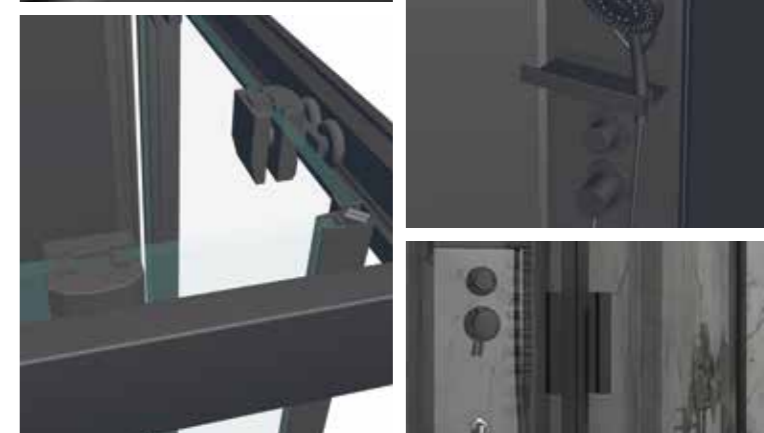

ДУШЕВАЯ КАБИНА / SHOWER CABIN

TIMO ILMA BLACK
909/901

РРЦ
RMP

909 Black

901 Black

Артикул / NUMBER

909 / 901

ШИРИНА (см) / WIDTH (cm)

90 / 100

ГЛУБИНА (см) / DEPTH (cm)

90 / 100

ВЫСОТА (см) / HEIGHT (cm)

225

КОЛИЧЕСТВО КОРОБОК (ед) / BOXES No (units)

4

ОБЪЕМ (м³) / VOLUME (m³)

1.5

ВЕС (кг) / WEIGHT (kg)

100 / 110

ОРИЕНТАЦИЯ / ORIENTATION

универсальная

ПОЛОТНО ДВЕРИ / DOOR LEAF

прозрачное

ЦВЕТ ПРОФИЛЯ / PROFILE COLOR

черный матовый

» ФУНКЦИОНАЛ / FUNCTIONS

- Ручная лейка / Hand shower
- Тропический душ / Monsoon rain shower
- Термостатический смеситель / Thermostatic mixer
- Смеситель двухрежимный / Mixer two-mode
- Гидрозатвор с сифоном / Hydraulic lock with siphon
- Полочка / Ledge
- Стекло 6 мм / Glass 6 mm

» ДОПОЛНИТЕЛЬНЫЕ ОПЦИИ / ADDITIONAL OPTIONS

- Хаммам / Hammam
- Стульчик / Highchair
- Крыша ILMA / ILMA Roof

» ПРЕИМУЩЕСТВА / ADVANTAGES

- Безсиликоновая сборка / Silicon-free Assembly
- Термостатический смеситель / Thermostatic mixer
- Шланг силиконовый / Silicone hose
- Регулируемые по высоте ножки / Adjustable legs
- Анодированные профили / Anodized profiles
- Ручки из нержавеющей стали / Stainless steel handles
- Двойные ролики направляющиеся / Twin door rollers
- Поддон на усиленном металлическом каркасе / Tray reinforced with metallic ribbing
- Крепление профилей замочного типа / Fastening of key type profiles
- Антискользящее покрытие поддона / Anti-slip tray
- Ударопрочное каленое стекло / Impact-resistant tempered glass
- Покрывание стекла водоотталкивающее / The glass coating is water repellent