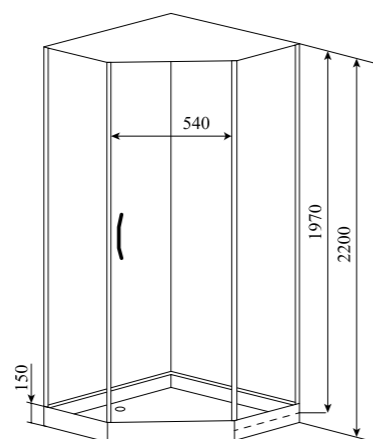

ВЫСОТА (см) / HEIGHT (cm)
220

КОЛИЧЕСТВО КОРОБОК (ед) / BOXES No (units)
5

ОБЪЕМ (м³) / VOLUME (m³)
1.5

ВЕС (кг) / WEIGHT (kg)
120

ОРИЕНТАЦИЯ / ORIENTATION
левая / правая

ПОЛОТНО ДВЕРИ / DOOR LEAF
прозрачное