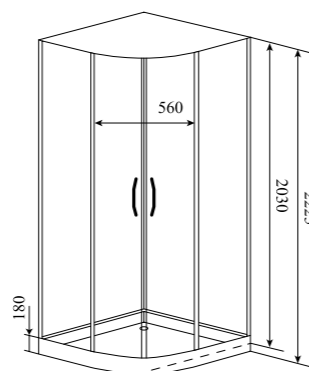

ДУШЕВАЯ КАБИНА / SHOWER CABIN

TIMO ILMA BLACK
909/901

РРЦ
RMP

909 Black

901 Black

Артикул / NUMBER

909 / 901

ШИРИНА (см) / WIDTH (cm)

90 / 100

ГЛУБИНА (см) / DEPTH (cm)

90 / 100

ВЫСОТА (см) / HEIGHT (cm)

225

КОЛИЧЕСТВО КОРОБОК (ед) / BOXES No (units)

4

ОБЪЕМ (м³) / VOLUME (m³)

1.5

ВЕС (кг) / WEIGHT (kg)

100 / 110

ОРИЕНТАЦИЯ / ORIENTATION

универсальная

ПОЛОТНО ДВЕРИ / DOOR LEAF

прозрачное

ЦВЕТ ПРОФИЛЯ / PROFILE COLOR

черный матовый

» ФУНКЦИОНАЛ / FUNCTIONS

- Ручная лейка / Hand shower
- Тропический душ / Monsoon rain shower
- Термостатический смеситель / Thermostatic mixer
- Смеситель двухрежимный / Mixer two-mode
- Гидрозатвор с сифоном / Hydraulic lock with siphon
- Полочка / Ledge
- Стекло 6 мм / Glass 6 mm

» ДОПОЛНИТЕЛЬНЫЕ ОПЦИИ / ADDITIONAL OPTIONS

- Хаммам / Hammam
- Стульчик / Highchair
- Крыша ILMA / ILMA Roof

» ПРЕИМУЩЕСТВА / ADVANTAGES

- Безсиликоновая сборка / Silicon-free Assembly
- Термостатический смеситель / Thermostatic mixer
- Шланг силиконовый / Silicone hose
- Регулируемые по высоте ножки / Adjustable legs
- Анодированные профили / Anodized profiles
- Ручки из нержавеющей стали / Stainless steel handles
- Двойные ролики направляющиеся / Twin door rollers
- Поддон на усиленном металлическом каркасе / Tray reinforced with metallic ribbing
- Крепление профилей замочного типа / Fastening of key type profiles
- Антискользящее покрытие поддона / Anti-slip tray
- Ударопрочное каленое стекло / Impact-resistant tempered glass
- Покрывание стекла водоотталкивающее / The glass coating is water repellent

ILMA BLACK 909