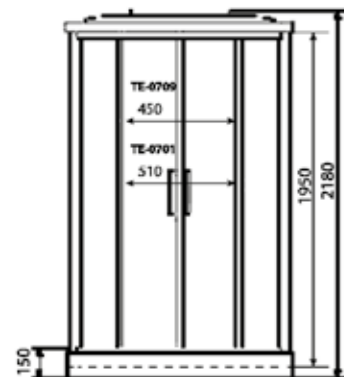

ДУШЕВАЯ КАБИНА / SHOWER CABIN

TIMO ECO
TE-0709 P / 0701 P

PPЦ
RMP

TE-0709 P

TE-0701 P

Артикул / NUMBER
TE-0709 P / TE-0701 P

ШИРИНА (см) / WIDTH (cm)
90 / 100

ГЛУБИНА (см) / DEPTH (cm)
90 / 100

ВЫСОТА (см) / HEIGHT (cm)
218

КОЛИЧЕСТВО КОРОБОК (ед) / BOXES No (units)
3

ОБЪЕМ (м³) / VOLUME (m³)
0.7 / 1.0

ВЕС (кг) / WEIGHT (kg)
80 / 90

ОРИЕНТАЦИЯ / ORIENTATION
универсальная

ПОЛОТНО ДВЕРИ / DOOR LEAF
матовое, рифленое

ЦВЕТ ПРОФИЛЯ / PROFILE COLOR
белый

» ФУНКЦИОНАЛ / FUNCTIONS

- Ручная лейка / Hand shower
- Тропический душ / Monsoon rain shower
- Смеситель холодная / горячая вода / Mixer cold / hot water
- Смеситель двухрежимный / Mixer two-mode
- Гидрозатвор с сифоном / Hydraulic lock with siphon
- Полочка / Ledge
- Зеркало / Mirror
- Стекло 4 мм / Glass 4 mm

» ДОПОЛНИТЕЛЬНЫЕ ОПЦИИ / ADDITIONAL OPTIONS

- Термостатический смеситель / Thermostatic mixer
- Хаммам / Hamam

PPЦ / RMP

PPЦ / RMP

» ПРЕИМУЩЕСТВА / ADVANTAGES

- Безсиликоновая сборка / Silicon-free Assembly
- Регулируемые по высоте ножки / Adjustable legs
- Поддон на усиленном металлическом каркасе / Tray reinforced with metallic ribbing
- Антискользящее покрытие поддона / Anti-slip tray
- Ударопрочное каленое стекло / Impact-resistant tempered glass
- Покрытие стекла водоотталкивающее / The glass coating is water repellent