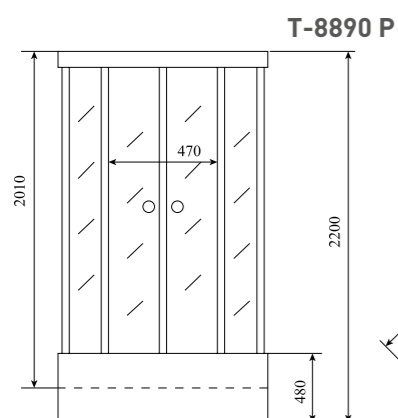

ДУШЕВАЯ КАБИНА / SHOWER CABIN

TIMO COMFORT T-8890 P / T-8800 P
Clean Glass / Fabric Glass

PPЦ
RMP

T-8890 P
Clean Glass / Fabric Glass

T-8800 P
Clean Glass / Fabric Glass

Артикул / NUMBER
T-8890 P / T-8800 P Clean Glass / Fabric Glass

ШИРИНА (см) / WIDTH (cm)
90 / 100

ГЛУБИНА (см) / DEPTH (cm)
90 / 100

ВЫСОТА (см) / HEIGHT (cm)
220

КОЛИЧЕСТВО КОРОБОК (ед) / BOXES No (units)
4

ОБЪЕМ (м³) / VOLUME (m³)
1.0 / 1.2

ВЕС (кг) / WEIGHT (kg)
95 / 100

ОРИЕНТАЦИЯ / ORIENTATION
универсальная

ПОЛОТНО ДВЕРИ / DOOR LEAF
прозрачное / матовое

ЦВЕТ ПРОФИЛЯ / PROFILE COLOR
глянцевый хром

» ФУНКЦИОНАЛ / FUNCTIONS

- Ручная лейка / Hand shower
- Тропический душ / Monsoon rain shower
- Термостатический смеситель / Thermostatic mixer
- Смеситель двухрежимный / Mixer two-mode
- Клик-кляк с сифоном / Click-clack with siphon
- Полочка / Ledge
- Зеркало / Mirror
- Стекло 5 мм / Glass 5 mm
- Встроенное сиденье / Built-in seat

» ДОПОЛНИТЕЛЬНЫЕ ОПЦИИ / ADDITIONAL OPTIONS

- Хаммам / Hammam

PPЦ / RMP

» ПРЕИМУЩЕСТВА / ADVANTAGES

- Термостатический смеситель / Thermostatic mixer
- Двойные ролики направляющиеся / Twin door rollers
- Шланг силиконовый / Silicone hose
- Поддон на усиленном металлическом каркасе / Tray reinforced with metallic ribbing
- Штанга (держатель ручной лейки) регулируемая по высоте / Rod (hand shower holder) adjustable in height
- Антискользящее покрытие поддона / Anti-slip tray
- Регулируемые по высоте ножки / Adjustable legs
- Ударопрочное каленое стекло / Impact-resistant tempered glass
- Анодированные профили / Anodized profiles
- Покрытие стекла водоотталкивающее / The glass coating is water repellent
- Ручки из нержавеющей стали / Stainless steel handles