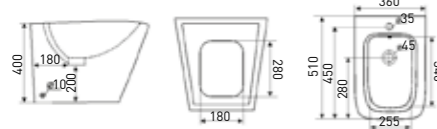

>> ПРЕИМУЩЕСТВА / ADVANTAGES

- Скрытое подключение
  Hidden connection
- Антигрязевое покрытие
  Anti-dirt coating
- Антибактериальное покрытие
  Antibacterial coating