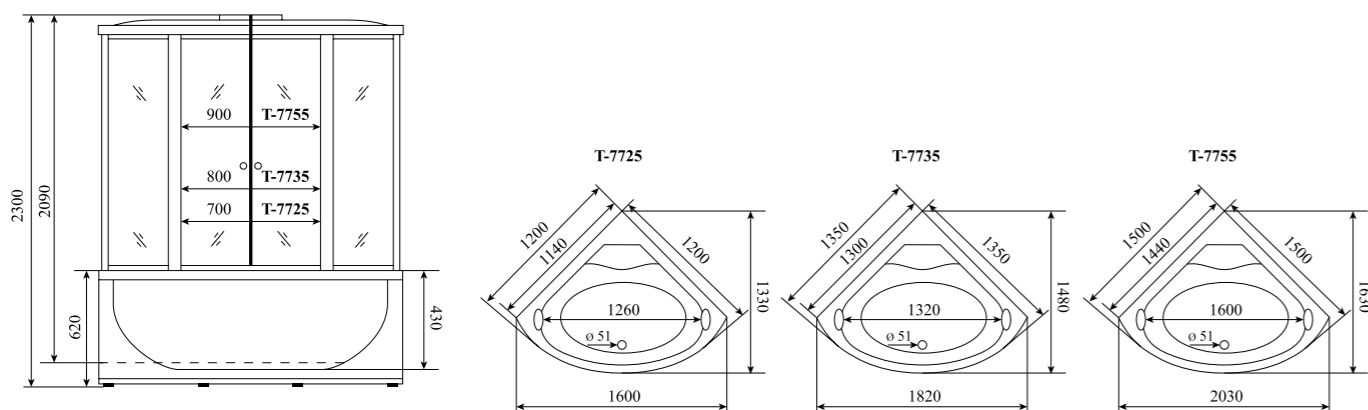

ДУШЕВАЯ КАБИНА / SHOWER CABIN

TIMO LUX
T-7725 / T-7735 / T-7755

PPЦ
RMP

T-7725

T-7735

T-7755

Артикул / NUMBER
T-7725 T-7735 / T-7755

ШИРИНА (см) / WIDTH (cm)
120 / 135 / 150

ГЛУБИНА (см) / DEPTH (cm)
120 / 135 / 150

ВыСОТА (см) / HEIGHT (cm)
230

КОЛИЧЕСТВО КОРОБОК (ед) / BOXES No (units)
3

ОБЪЕМ (м³) / VOLUME (m³)
3.0

ВЕС (кг) / WEIGHT (kg)
130 / 150 / 160

ОРИЕНТАЦИЯ / ORIENTATION
универсальная

ПОЛОТНО ДВЕРИ / DOOR LEAF
прозрачное

ЦВЕТ ПРОФИЛЯ / PROFILE COLOR
глянцевый хром

» ФУНКЦИОНАЛ / FUNCTIONS

- Ручная лейка / Hand shower
- Тропический душ / Monsoon rain shower
- Точечный гидромассаж / Targeted hydro massage
- Налив воды в ванну / Pouring water into the bath
- Смеситель холодная / горячая вода / Mixer cold / hot water
- Смеситель пятирежимный / Mixer five-mode
- Клик-клак с сифоном / Click-clack with siphon
- Полочка / Ledge
- Зеркало / Mirror
- Сенсорный пульт управления / Touch control panel
- Подсветка / Illumination
- Радио / Radio
- Вентилятор / Fan
- Стекло 6 мм / Glass 6 mm
- Встроенное сиденье / Built-in seat
- Слив-перелив / Drain-overflow

» ДОПОЛНИТЕЛЬНЫЕ ОПЦИИ / ADDITIONAL OPTIONS

- 6 Гидромассаж в ванне 6 джет / Hydromassage in the bath 6 jet
- 8 Аэромассаж в ванне 8 джет / Hydromassage in the bath 8 jet
- Гидромассаж спины в ванне / Hydro massage for back in bath
- Хромотерапия в ванне / Chromotherapy in the bath
- Хаммам / Hammam

» ПРЕИМУЩЕСТВА / ADVANTAGES