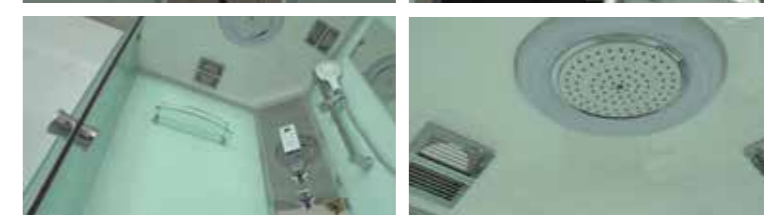

» ДОПОЛНИТЕЛЬНЫЕ ОПЦИИ / ADDITIONAL OPTIONS

- Хаммам / Hammam
- Стульчик / Highchair

PPЦ / RMP

PPЦ / RMP

» ПРЕИМУЩЕСТВА / ADVANTAGES

- Термостатический смеситель / Thermostatic mixer
- Шланг силиконовый / Silicone hose
- Штанга (держатель ручной лейки) регулируемая по высоте / Rod (hand shower holder) adjustable in height
- Регулируемые по высоте ножки / Adjustable legs
- Анодированные профили / Anodized profiles
- Ручки из нержавеющей стали / Stainless steel handles
- Двойные ролики направляющиеся / Twin door rollers
- Поддон на усиленном металлическом каркасе / Tray reinforced with metallic ribbing
- Антискользящее покрытие поддона / Anti-slip tray
- Ударопрочное каленое стекло / Impact-resistant tempered glass
- Покрытие стекла водоотталкивающее / The glass coating is water repellent