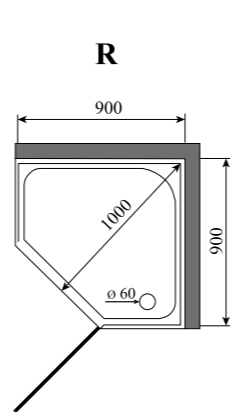

ВЫСОТА (см) / HEIGHT (cm)
220

КОЛИЧЕСТВО КОРОБОК (ед) / BOXES No (units)
5

ОБЪЕМ (м³) / VOLUME (m³)
1.5

ВЕС (кг) / WEIGHT (kg)
120

ОРИЕНТАЦИЯ / ORIENTATION
левая / правая

ПОЛОТНО ДВЕРИ / DOOR LEAF
прозрачное