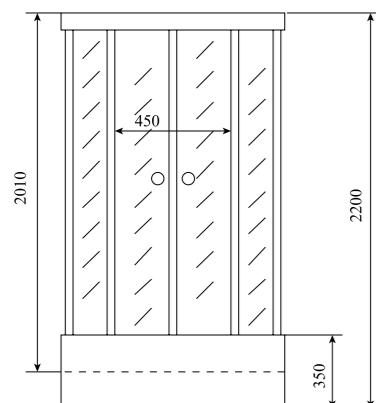

ДУШЕВАЯ КАБИНА / SHOWER CABIN

**TIMO STANDART
T-1180**

РРЦ
RMP

T-1180

Артикул / NUMBER
T-1180

ШИРИНА (см) / WIDTH (cm)
80

ГЛУБИНА (см) / DEPTH (cm)
80

ВЫСОТА (см) / HEIGHT (cm)
220

КОЛИЧЕСТВО КОРОБОК (ед) / BOXES No (units)
4

ОБЪЕМ (м³) / VOLUME (m³)
1.0

ВЕС (кг) / WEIGHT (kg)
85

ОРИЕНТАЦИЯ / ORIENTATION
универсальная

ПОЛОТНО ДВЕРИ / DOOR LEAF
тонируемое

ЦВЕТ ПРОФИЛЯ / PROFILE COLOR
хром

» ФУНКЦИОНАЛ / FUNCTIONS

- Ручная лейка / Hand shower
- Тропический душ / Monsoon rain shower
- Точечный гидромассаж / Targeted hydro massage
- Смеситель холодная / горячая вода / Mixer cold / hot water
- Смеситель трехрежимный / Mixer three-mode
- Клик-клак с сифоном / Click-clack with siphon
- Полочка / Ledge
- Сенсорный пульт управления / Touch panel
- Подсветка / Illumination
- Радио FM
- Вентилятор / Fan
- Стекло 5 мм / Glass 5 mm

» ДОПОЛНИТЕЛЬНЫЕ ОПЦИИ / ADDITIONAL OPTIONS

- Термостатический смеситель / Thermostatic mixer
- Хаммам / Hammam

РРЦ / RMP

РРЦ / RMP

» ПРЕИМУЩЕСТВА / ADVANTAGES

- Регулируемые по высоте ножки / Adjustable legs
- Антискользящее покрытие поддона / Anti-slip tray
- Анодированные профили / Anodized profiles
- Ударопрочное каленое стекло / Impact-resistant tempered glass
- Ручки из нержавеющей стали / Stainless steel handles
- Покрытие стекла водоотталкивающее / The glass coating is water repellent
- Двойные ролики направляющиеся / Twin door rollers
- Поддон на усиленном металлическом каркасе / Tray reinforced with metallic ribbing